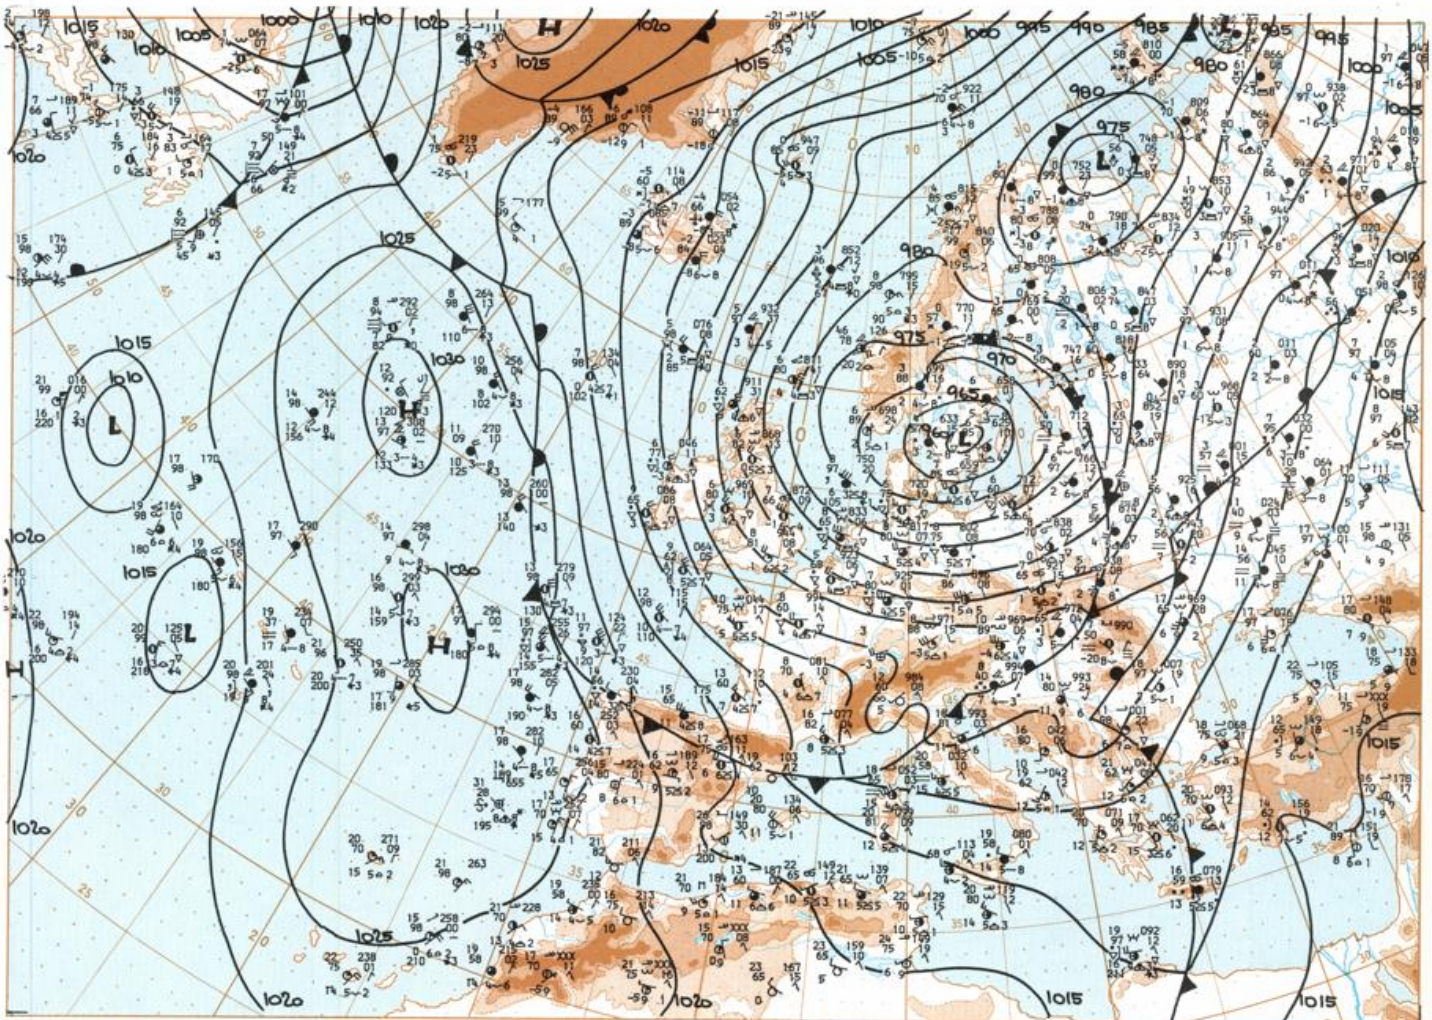

| | | | |
|---|---|---|--|
| Inhalt | Content | Contenu | Contenido |
| Bodenwetterkarte 12 MGZ | Surface chart 12 GMT | Carte de surface à 12 TU | Análisis en superficie a las 12 T.M.G. |
| Bodenwetterkarte Nordhemisphäre 00 MGZ | Surface chart northern hemisphere 00 GMT | Carte de surface sur l'hémisphère nord à 00 TU | Análisis en superficie hemisferio norte a las 00 T.M.G. |
| 500-mbar-Fläche Nordhemisphäre 00 MGZ | 500 mbar surface northern hemisphere 00 GMT | Surface 500 mbar sur l'hémisphère nord à 00 TU | Topografía de la superficie de 500 mbar hemisferio norte a las 00 T.M.G. |
| 200-mbar-Fläche Nordhemisphäre 00 MGZ | 200 mbar surface northern hemisphere 00 GMT | Surface 200 mbar sur l'hémisphère nord à 00 TU | Topografía de la superficie de 200 mbar hemisferio norte a las 00 T.M.G. |
| 100-mbar-Fläche Nordhemisphäre 00 MGZ | 100 mbar surface northern hemisphere 00 GMT | Surface 100 mbar sur l'hémisphère nord à 00 TU | Topografía de la superficie de 100 mbar hemisferio norte a las 00 T.M.G. |
| 850 mbar 00 MGZ, 700 mbar 00 MGZ | 850 mbar 00 GMT, 700 mbar 00 GMT | 850 mbar 00 TU, 700 mbar 00 TU | 850 mbar 00 T.M.G., 700 mbar 00 T.M.G. |
| Relative Topographie 500/1000 mbar 00 MGZ | Thickness chart 500/1000 mbar 00 GMT | Carte d'épaisseur 500/1000 mbar 00 TU | Relativo 500/1000 mbar 00 T.M.G. |
| 300 mbar 00 MGZ | 300 mbar 00 GMT | 300 mbar 00 TU | 300 mbar 00 T.M.G. |
| 24täg. Bodenruckänderung 00 MGZ | 24 hr surface pressure change 00 GMT | Variations de pression en 24 h (niveau mer) en mbar à 00 TU | Variación de la presión del suelo 24 h en mbar a las 00 T.M.G. |
| 24täg. Änderung relative Topographie 500/1000 mbar 00 MGZ | 24 hr thickness change 500/1000 mbar 00 GMT | Variations d'épaisseur 500/1000 mbar en 24 h 00 TU | Variación de espesor 500/1000 mbar en 24 h 00 T.M.G. |
| Aerologische Diagramme 00 MGZ | Aerological diagrams 00 GMT | Diagrammes aérologiques 00 TU | Diagramas aerológicos 00 T.M.G. |