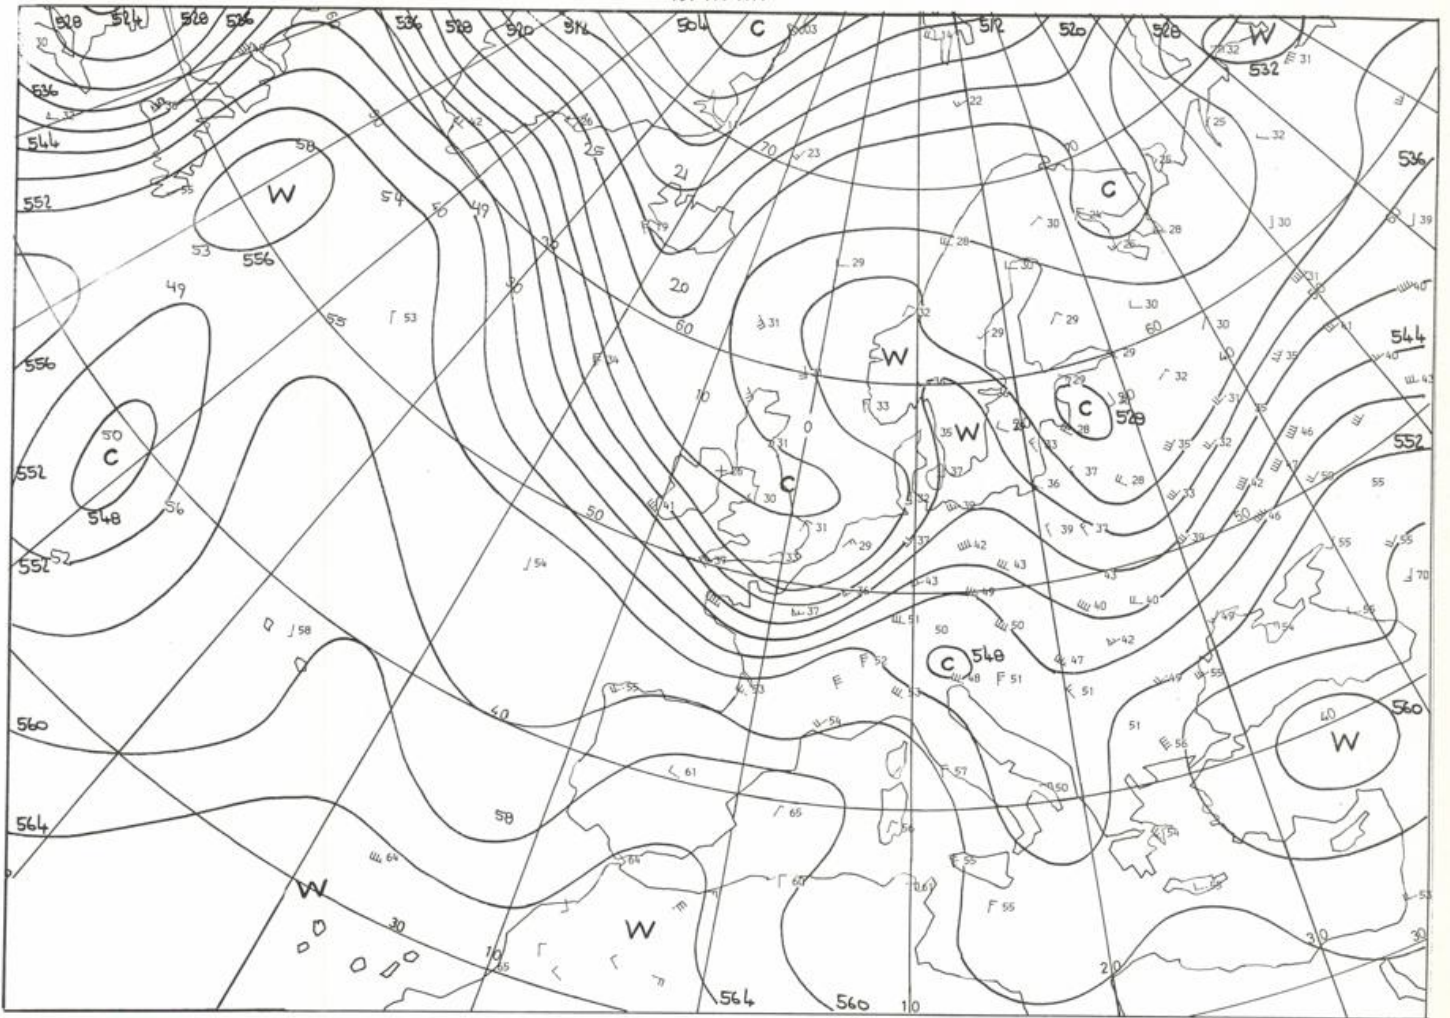

500 mbar OO GMT

Stereogr. proj. 1:30 000 000 in 60°N

850 mbar OO GMT

700 mbar OO GMT

Stereogr.proj. 1:30 000 000 60°N

500/1000 mbar OO GMT

300 mbar OO GMT

Stereogr. proj. 1:60 000 000

24 hr surface pressure change 00 GMT

24 hr thickness change 00 GMT

Aerological Diagrams 00 GMT

- 01241 Orland
- 01384 Oslo
- 01415 Stavanger
- 02465 Stockholm
- 02527 Goteborg
- 03005 Lerwick
- 03170 Shanwell
- 03496 Hemsby
- 03774 Crawley
- 03808 Camborne
- 03920 Long Kesh
- 06181 Kobenhavn
- 06260 De Bilt
- 06447 Uccle
- 06610 Payeme
- 07110 Brest
- 07145 Trappes
- 07481 Lyon
- 07510 Bordeaux
- 07645 Nimes
- 09184 Greifswald
- 09393 Lindenberg
- 09548 Meiningen
- 10035 Schleswig
- 10338 Hannover
- 10410 Essen
- 10739 Stuttgart
- 10868 München-Oberschleißheim
- 11035 Wien
- 11520 Praha-Libus
- 12374 Legionowo
- 12843 Budapest
- 13275 Beograd
- 16044 Udine
- 16080 Milano
- 16242 Roma