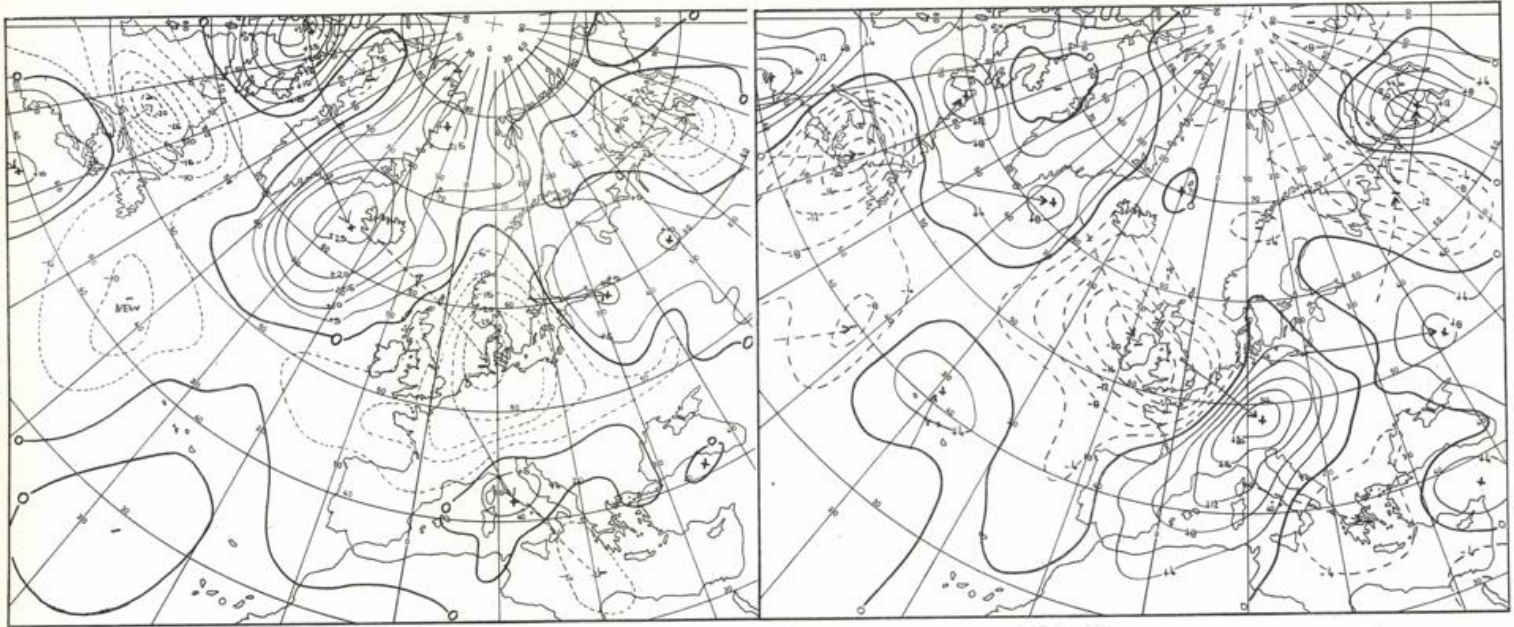

500 mbar OO GMT

Stereogr. proj. 1:30 000 000 in 60°N

850 mbar OO GMT

700 mbar OO GMT

Stereogr.proj. 1:30 000 000 60°N

500/1000 mbar OO GMT

300 mbar OO GMT

Stereogr. proj. 1:60 000 000

24 hr surface pressure change 00 GMT

24 hr thickness change 00 GMT

Aerological Diagrams 00 GMT

- 01241 Orland
- 01384 Oslo
- 01415 Stavanger
- 02465 Stockholm
- 02527 Goteborg
- 03005 Lerwick
- 03170 Shanwell
- 03496 Hemsby
- 03774 Crawley
- 03808 Camborne
- 03920 Long Kesh
- 06181 Kobenhavn
- 06260 De Bilt
- 06447 Uccle
- 06610 Payeme
- 07110 Brest
- 07145 Trappes
- 07481 Lyon
- 07510 Bordeaux
- 07645 Nimes
- 09184 Greifswald
- 09393 Lindenberg
- 09548 Meiningen
- 10035 Schleswig
- 10338 Hannover
- 10410 Essen
- 10739 Stuttgart
- 10868 München-Oberschleißheim
- 11035 Wien
- 11520 Praha-Libus
- 12374 Legionowo
- 12843 Budapest
- 13275 Beograd
- 16044 Udine
- 16080 Milano
- 16242 Roma