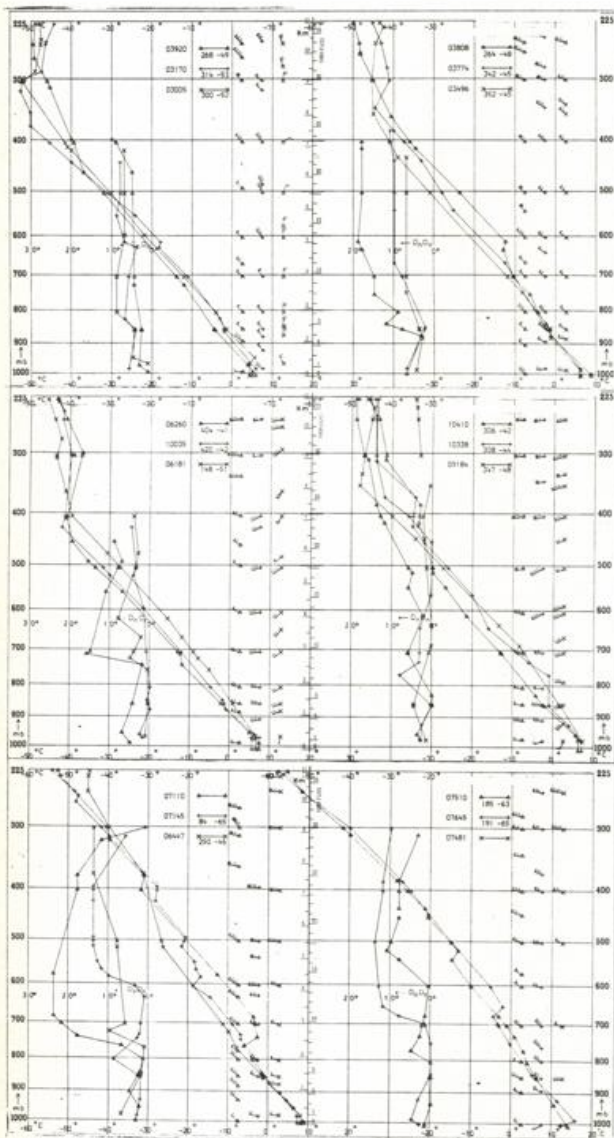

24 hr surface pressure change 00 GMT

24 hr thickness change 00 GMT

Aerological Diagrams 00 GMT

- 01241 Orland
- 01384 Oslo
- 01415 Stavanger
- 02465 Stockholm
- 02527 Goteborg
- 03005 Lerwick
- 03170 Shanwell
- 03496 Hemsby
- 03774 Crawley
- 03808 Camborne
- 03920 Long Kesh
- 06181 Kobenhavn
- 06260 De Bilt
- 06447 Uccle
- 06610 Payeme
- 07110 Brest
- 07145 Trappes
- 07481 Lyon
- 07510 Bordeaux
- 07645 Nimes
- 09184 Greifswald
- 09393 Lindenberg
- 09548 Meiningen
- 10035 Schleswig
- 10338 Hannover
- 10410 Essen
- 10739 Stuttgart
- 10868 München-Oberschleißheim
- 11035 Wien
- 11520 Praha-Libus
- 12374 Legionowo
- 12843 Budapest
- 13275 Beograd
- 16044 Udine
- 16080 Milano
- 16242 Roma