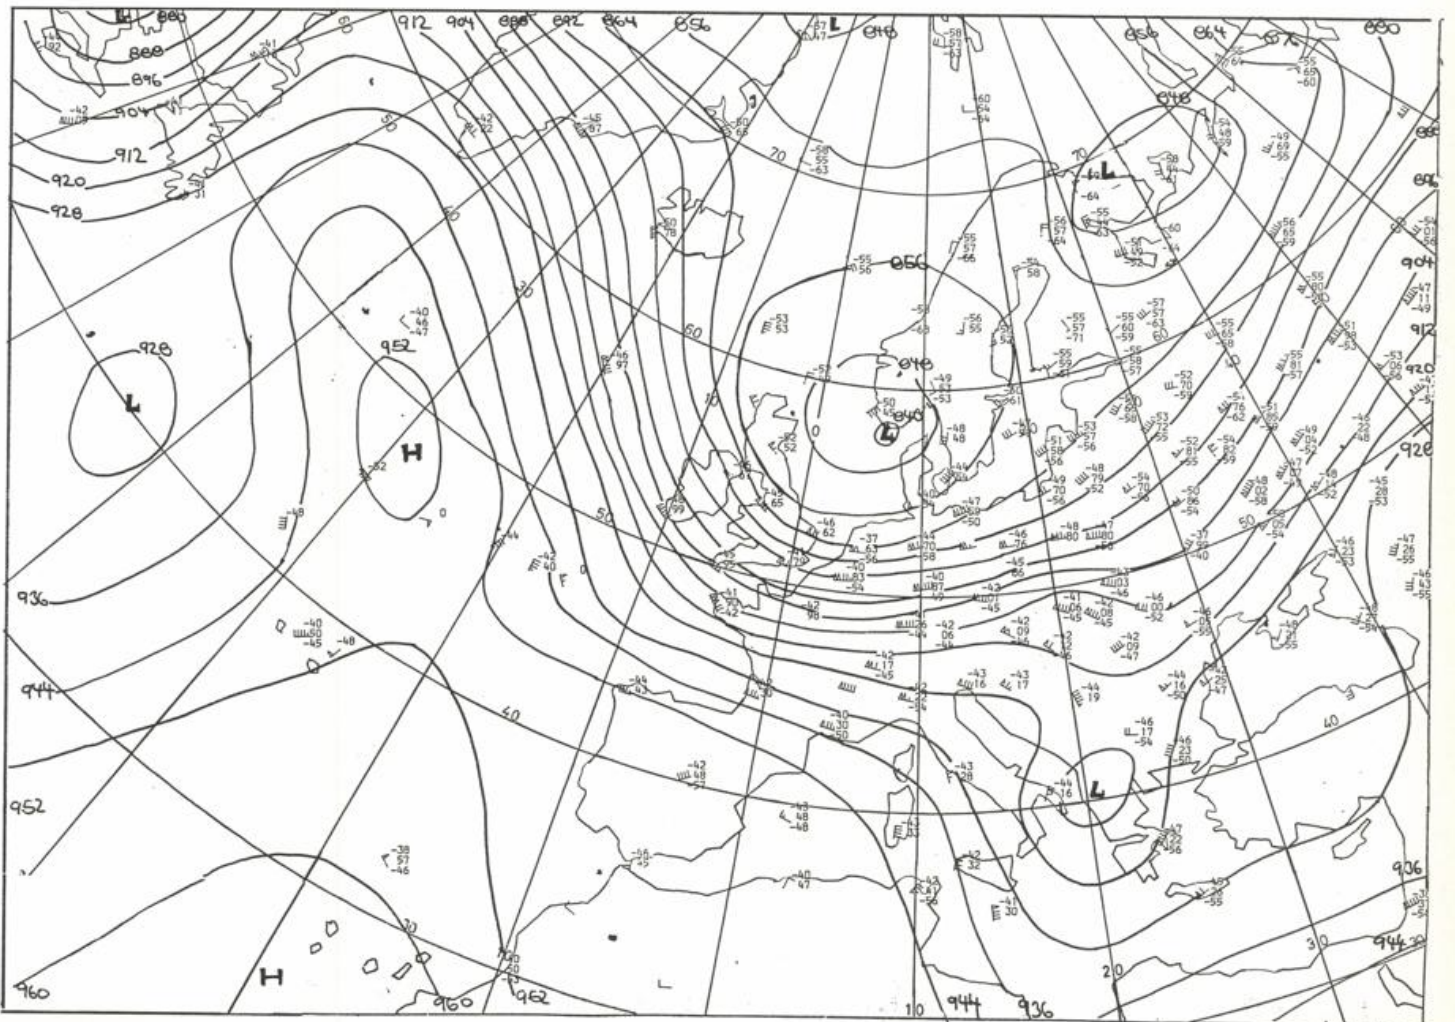

500 mbar OO GMT

Stereogr. proj. 1:30 000 000 in 60°N

850 mbar OO GMT

700 mbar OO GMT

Stereogr.proj. 1:30 000 000 60°N

500/1000 mbar OO GMT

300 mbar OO GMT

Stereogr. proj. 1:60 000 000

24 hr surface pressure change 00 GMT

24 hr thickness change 00 GMT

Aerological Diagrams 00 GMT

- 01241 Orland
- 01384 Oslo
- 01415 Stavanger
- 02465 Stockholm
- 02527 Goteborg
- 03005 Lerwick
- 03170 Shanwell
- 03496 Hemsby
- 03774 Crawley
- 03808 Camborne
- 03920 Long Kesh
- 06181 Kobenhavn
- 06260 De Bilt
- 06447 Uccle
- 06610 Payeme
- 07110 Brest
- 07145 Trappes
- 07481 Lyon
- 07510 Bordeaux
- 07645 Nimes
- 09184 Greifswald
- 09393 Lindenberg
- 09548 Meiningen
- 10035 Schleswig
- 10338 Hannover
- 10410 Essen
- 10739 Stuttgart
- 10868 München-Oberschleißheim
- 11035 Wien
- 11520 Praha-Libus
- 12374 Legionowo
- 12843 Budapest
- 13275 Beograd
- 16044 Udine
- 16080 Milano
- 16242 Roma