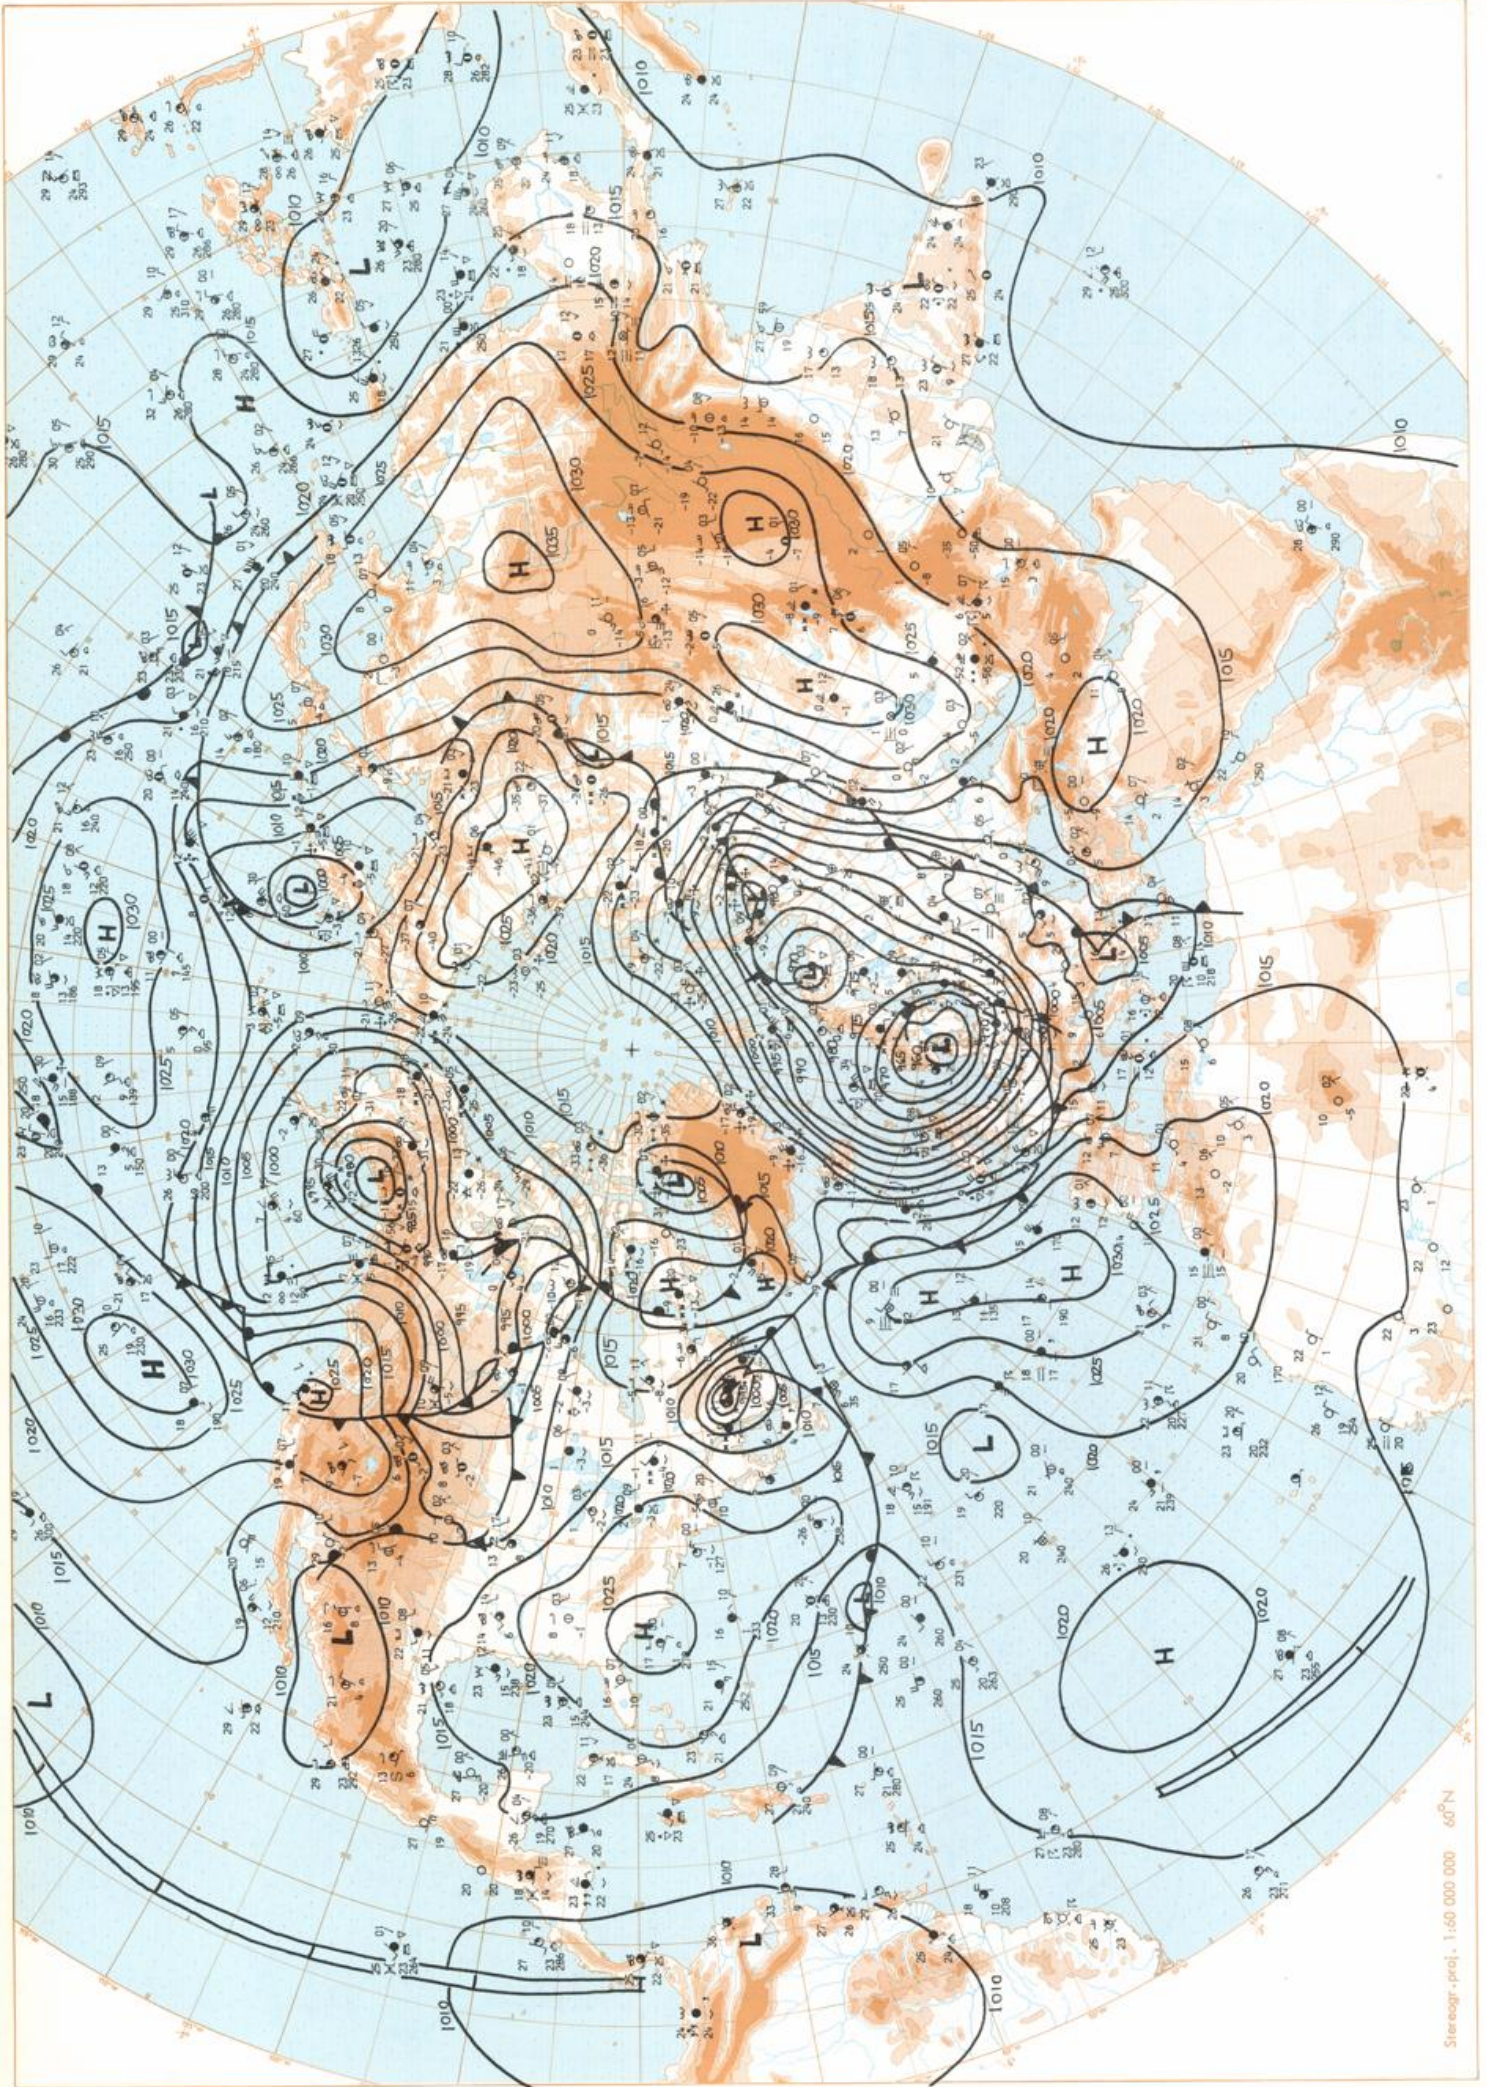

| | | | |
|---|---|---|--|
| Inhalt | Content | Contenu | Contenido |
| Bodenwetterkarte 12 MGZ | Surface chart 12 GMT | Carte de surface à 12 TU | Análisis en superficie a las 12 T.M.G. |
| Bodenwetterkarte Nordhemisphäre 00 MGZ | Surface chart northern hemisphere 00 GMT | Carte de surface sur l'hémisphère nord à 00 TU | Análisis en superficie hemisferio norte a las 00 T.M.G. |
| 500-mbar-Fläche Nordhemisphäre 00 MGZ | 500 mbar surface northern hemisphere 00 GMT | Surface 500 mbar sur l'hémisphère nord à 00 TU | Topografía de la superficie de 500 mbar hemisferio norte a las 00 T.M.G. |
| 200-mbar-Fläche Nordhemisphäre 00 MGZ | 200 mbar surface northern hemisphere 00 GMT | Surface 200 mbar sur l'hémisphère nord à 00 TU | Topografía de la superficie de 200 mbar hemisferio norte a las 00 T.M.G. |
| 100-mbar-Fläche Nordhemisphäre 00 MGZ | 100 mbar surface northern hemisphere 00 GMT | Surface 100 mbar sur l'hémisphère nord à 00 TU | Topografía de la superficie de 100 mbar hemisferio norte a las 00 T.M.G. |
| 850 mbar 00 MGZ, 700 mbar 00 MGZ | 850 mbar 00 GMT, 700 mbar 00 GMT | 850 mbar 00 TU, 700 mbar 00 TU | 850 mbar 00 T.M.G., 700 mbar 00 T.M.G. |
| Relative Topographie 500/1000 mbar 00 MGZ | Thickness chart 500/1000 mbar 00 GMT | Carte d'épaisseur 500/1000 mbar 00 TU | Relativo 500/1000 mbar 00 T.M.G. |
| 300 mbar 00 MGZ | 300 mbar 00 GMT | 300 mbar 00 TU | 300 mbar 00 T.M.G. |
| 24täg. Bodenruckänderung 00 MGZ | 24 hr surface pressure change 00 GMT | Variations de pression en 24 h (niveau mer) en mbar à 00 TU | Variación de la presión del suelo 24 h en mbar a las 00 T.M.G. |
| 24täg. Änderung relative Topographie 500/1000 mbar 00 MGZ | 24 hr thickness change 500/1000 mbar 00 GMT | Variations d'épaisseur 500/1000 mbar en 24 h 00 TU | Variación de espesor 500/1000 mbar en 24 h 00 T.M.G. |
| Aerologische Diagramme 00 MGZ | Aerological diagrams 00 GMT | Diagrammes aérologiques 00 TU | Diagramas aerológicos 00 T.M.G. |