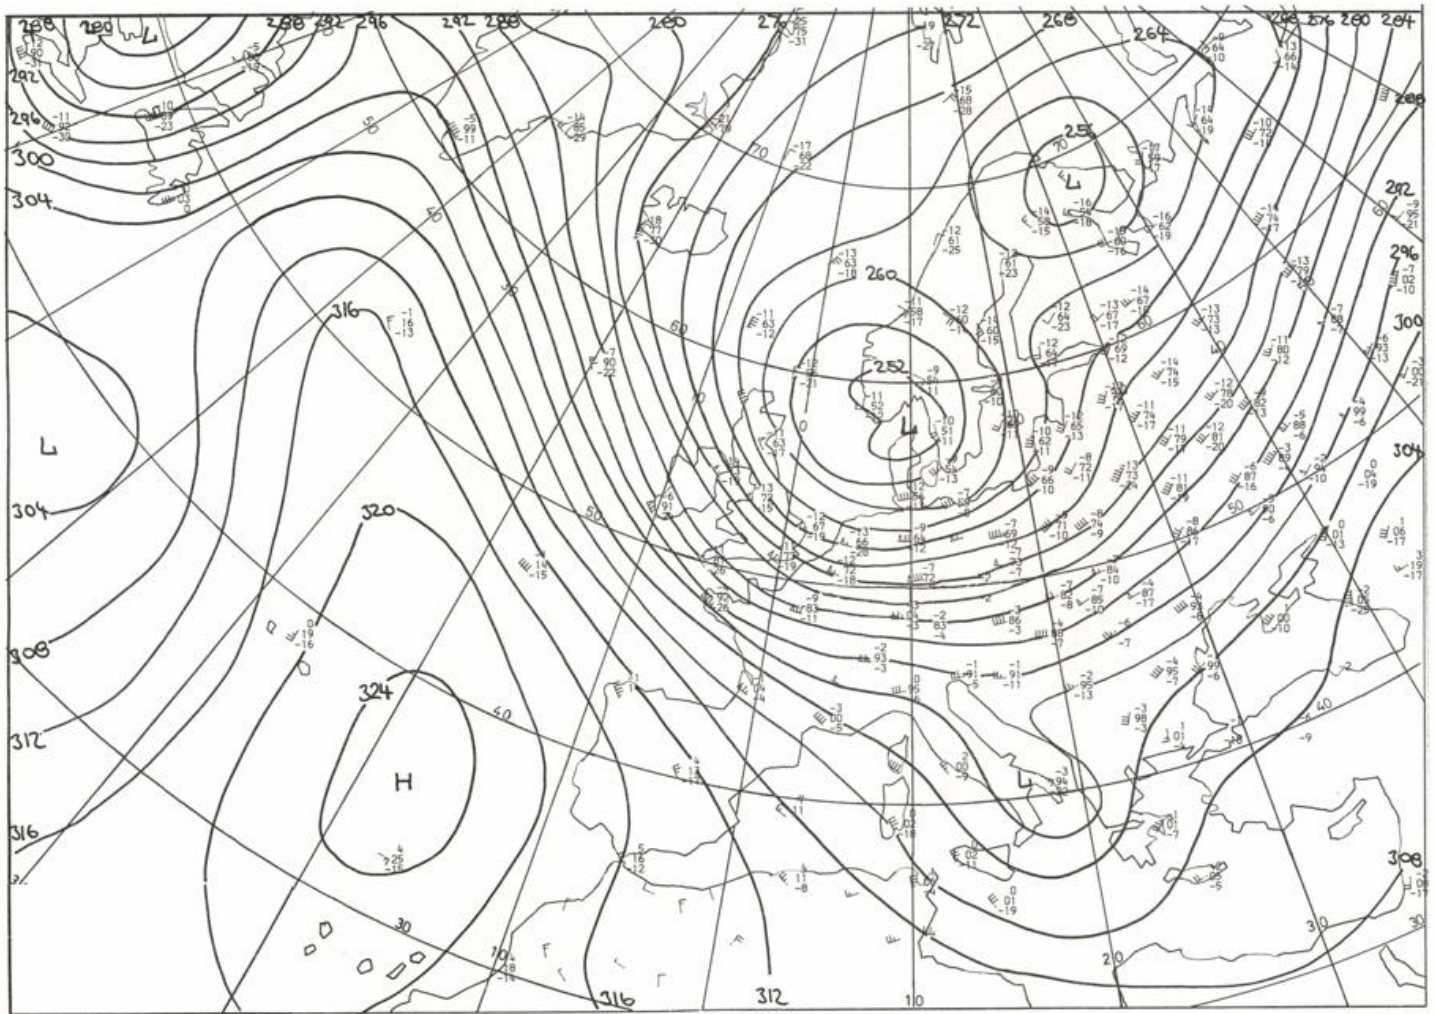

Stereogr. proj. 1:30 000 000 in 60°N

850 mbar OO GMT