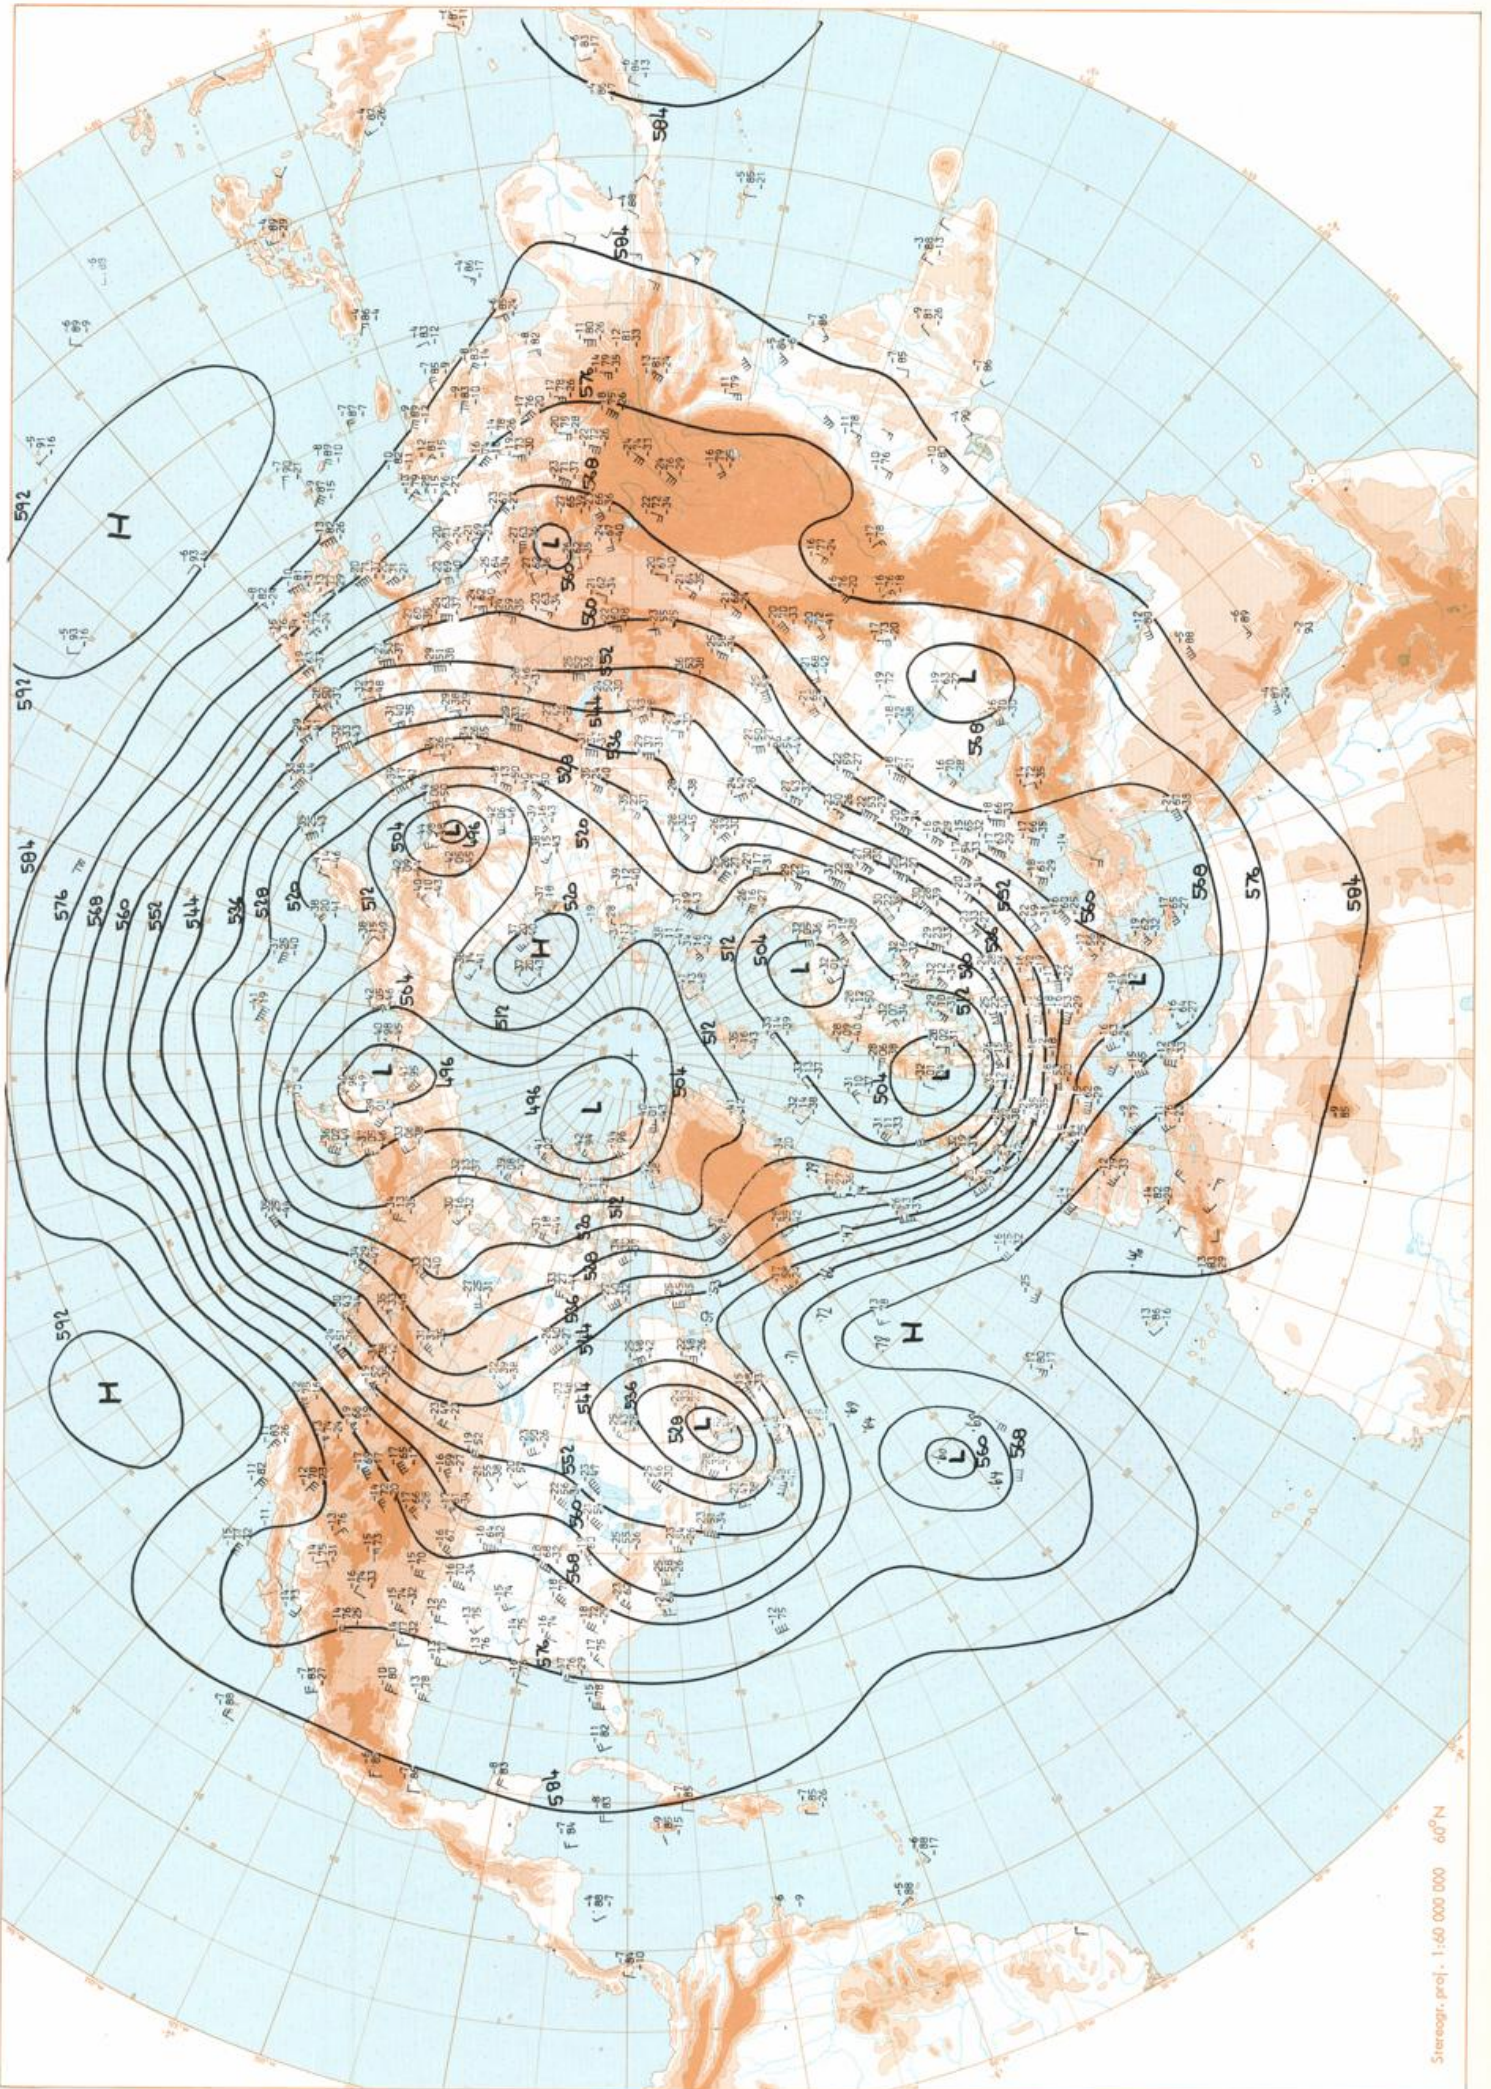

| | | | |
|---|---|---|--|
| Inhalt | Content | Contenu | Contenido |
| Bodenwetterkarte 12 MGZ | Surface chart 12 GMT | Carte de surface à 12 TU | Análisis en superficie a las 12 T.M.G. |
| Bodenwetterkarte Nordhemisphäre 00 MGZ | Surface chart northern hemisphere 00 GMT | Carte de surface sur l'hémisphère nord à 00 TU | Análisis en superficie hemisferio norte a las 00 T.M.G. |
| 500-mbar-Fläche Nordhemisphäre 00 MGZ | 500 mbar surface northern hemisphere 00 GMT | Surface 500 mbar sur l'hémisphère nord à 00 TU | Topografía de la superficie de 500 mbar hemisferio norte a las 00 T.M.G. |
| 200-mbar-Fläche Nordhemisphäre 00 MGZ | 200 mbar surface northern hemisphere 00 GMT | Surface 200 mbar sur l'hémisphère nord à 00 TU | Topografía de la superficie de 200 mbar hemisferio norte a las 00 T.M.G. |
| 100-mbar-Fläche Nordhemisphäre 00 MGZ | 100 mbar surface northern hemisphere 00 GMT | Surface 100 mbar sur l'hémisphère nord à 00 TU | Topografía de la superficie de 100 mbar hemisferio norte a las 00 T.M.G. |
| 850 mbar 00 MGZ, 700 mbar 00 MGZ | 850 mbar 00 GMT, 700 mbar 00 GMT | 850 mbar 00 TU, 700 mbar 00 TU | 850 mbar 00 T.M.G., 700 mbar 00 T.M.G. |
| Relative Topographie 500/1000 mbar 00 MGZ | Thickness chart 500/1000 mbar 00 GMT | Carte d'épaisseur 500/1000 mbar 00 TU | Relativo 500/1000 mbar 00 T.M.G. |
| 300 mbar 00 MGZ | 300 mbar 00 GMT | 300 mbar 00 TU | 300 mbar 00 T.M.G. |
| 24täg. Bodenruckänderung 00 MGZ | 24 hr surface pressure change 00 GMT | Variations de pression en 24 h (niveau mer) en mbar à 00 TU | Variación de la presión del suelo 24 h en mbar a las 00 T.M.G. |
| 24täg. Änderung relative Topographie 500/1000 mbar 00 MGZ | 24 hr thickness change 500/1000 mbar 00 GMT | Variations d'épaisseur 500/1000 mbar en 24 h 00 TU | Variación de espesor 500/1000 mbar en 24 h 00 T.M.G. |
| Aerologische Diagramme 00 MGZ | Aerological diagrams 00 GMT | Diagrammes aérologiques 00 TU | Diagramas aerológicos 00 T.M.G. |