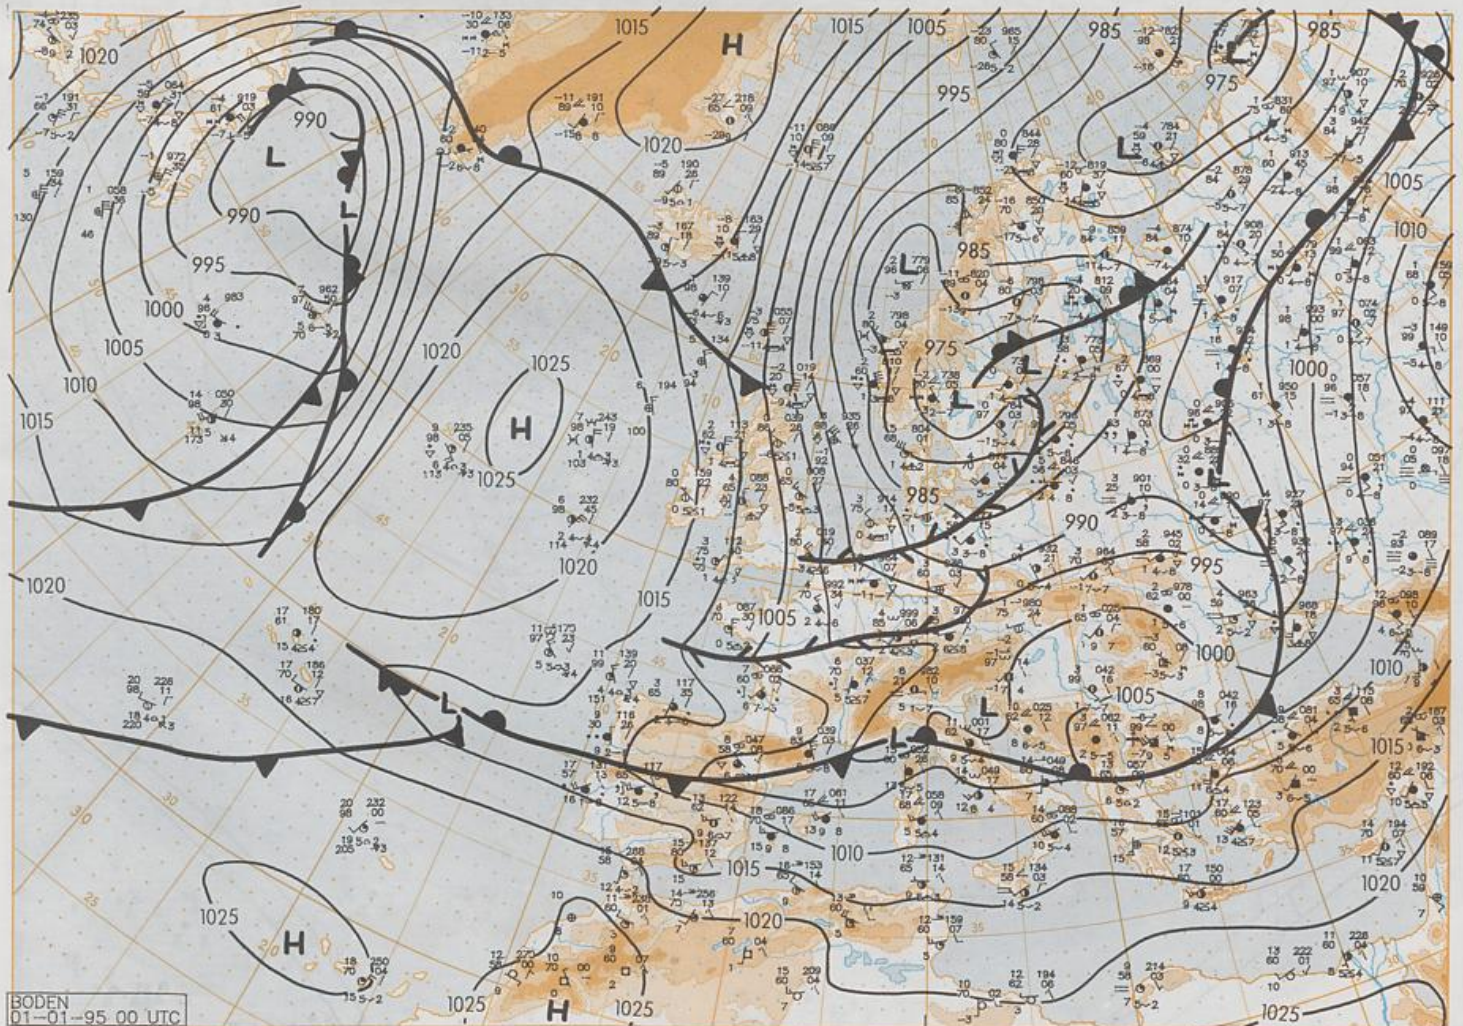

BODEN  
01-01-95 00 UTC

Stereogr. proj. 1:30 000 000 60°N

Surface chart 00 UTC

III WK Europa (Offenbach)

500 hPa 12 UTC

Stereogr.-proj. 1:60 000 000 60°N

200 hPa 12 UTC

100 hPa 12 UTC