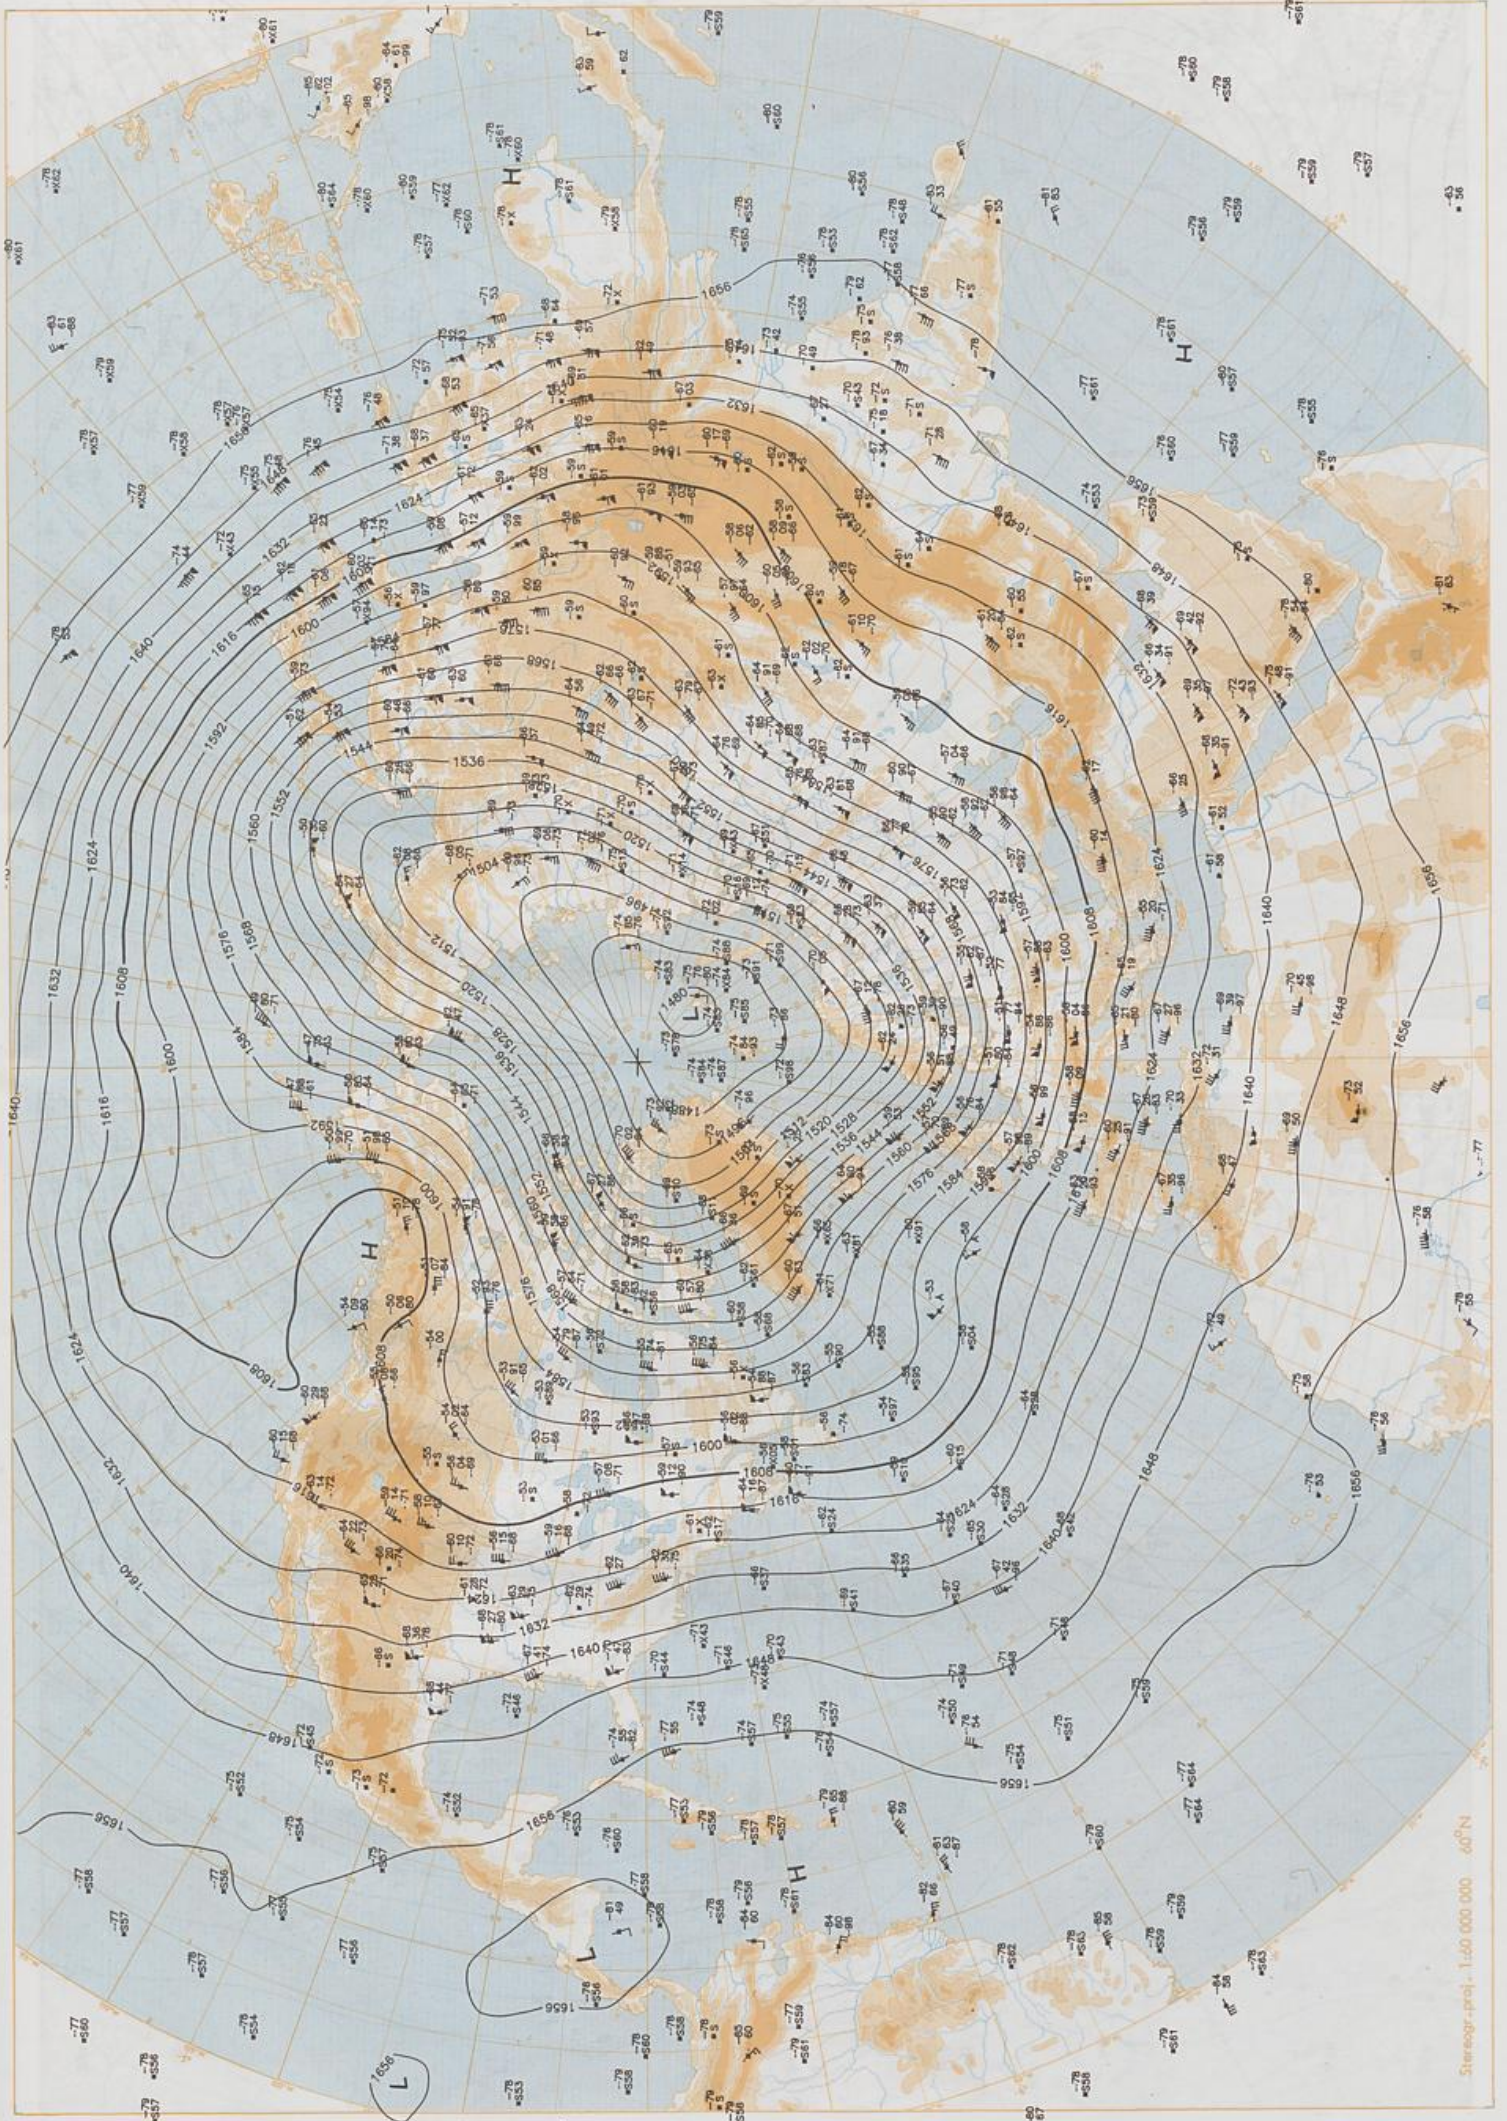

BODEN  
01-01-95 00 UTC

Stereogr. proj. 1:30 000 000 60°N

Surface chart 00 UTC

III WK Europa (Offenbach)

500 hPa 12 UTC

Stereogr.-proj. 1:60 000 000 60°N

200 hPa 12 UTC

100 hPa 12 UTC