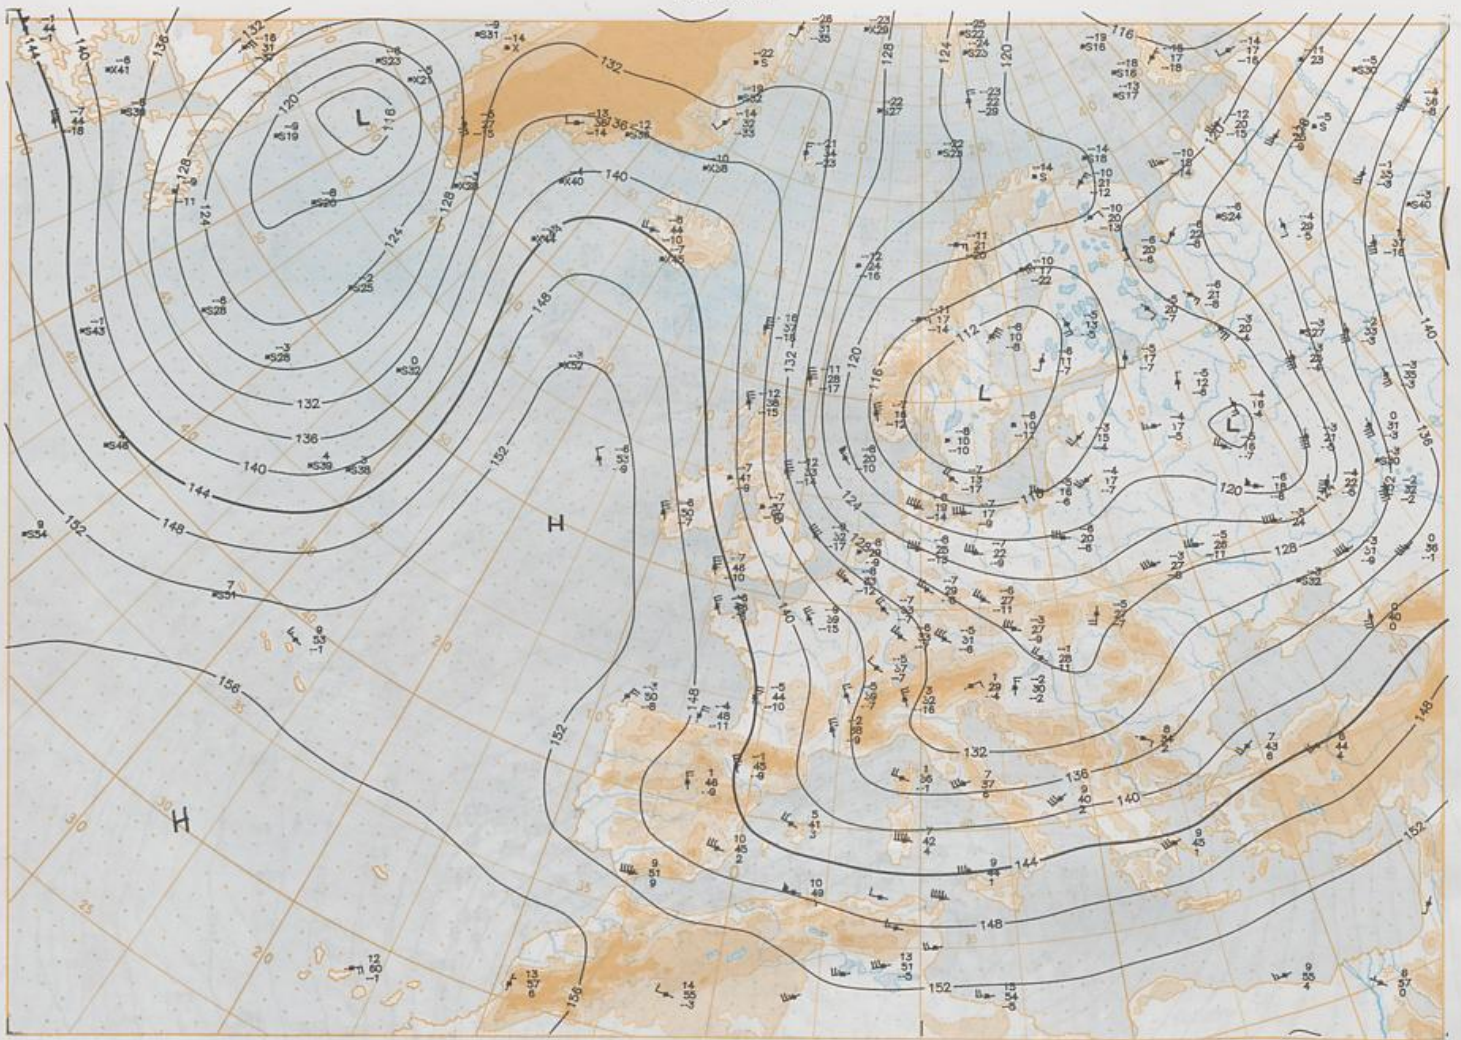

BODEN  
01-01-95 00 UTC

Stereogr. proj. 1:30 000 000 60°N

Surface chart 00 UTC

III WK Europa (Offenbach)

500 hPa 12 UTC

Stereogr.-proj. 1:60 000 000 60°N

200 hPa 12 UTC

100 hPa 12 UTC

Stereogr. proj. 1:30 000 000 in 60°N

850 hPa 12 UTC

700 hPa 12 UTC

Stereogr. proj. 1:30 000 000 in 60°N

500/1000 hPa 12 UTC

300 hPa 12 UTC

Aerological  
Diagrams  
12 UTC

|                 |                 |                 |                        |                               |                        |
|-----------------|-----------------|-----------------|------------------------|-------------------------------|------------------------|
| 01241 Orland    | 03774 Crawley   | 08610 Payerna   | 10184 Greifswald       | 10868 München-Oberschleißheim | 16080 Milano           |
| 01384 Oslo      | 03808 Camborne  | 07110 Brest     | 10393 Lindenberg       | 11035 Wien                    | 16245 Roma             |
| 01415 Stavanger | 03920 Long Kesh | 07145 Trappes   | 10488 Dresden-Wahndorf | 11520 Praha-Libus             | 16320 Brindisi         |
| 02485 Stockholm | 03953 Valentia  | 07481 Lyon      | 10548 Meiningen        | 12374 Legionowo               | 16716 Athen            |
| 02527 Göteborg  | 04018 Keflavik  | 07510 Bordsaux  | 10035 Schleswig        | 12843 Budapest                | 17062 Istanbul         |
| 03005 Lerwick   | 06181 Kobenhavn | 07645 Nimes     | 10338 Hannover         | 13275 Beograd                 | 40179 Bet Dagan/Israel |
| 03170 Shenwell  | 06280 De Bilt   | 08001 La Coruna | 10410 Essen            | 15420 Bukarest                | 17130 Ankara           |
| 03498 Hemsby    | 06447 Uccle     | 08579 Lisboa    | 10739 Stuttgart        | 16044 Udine                   | 27612 Moskva           |