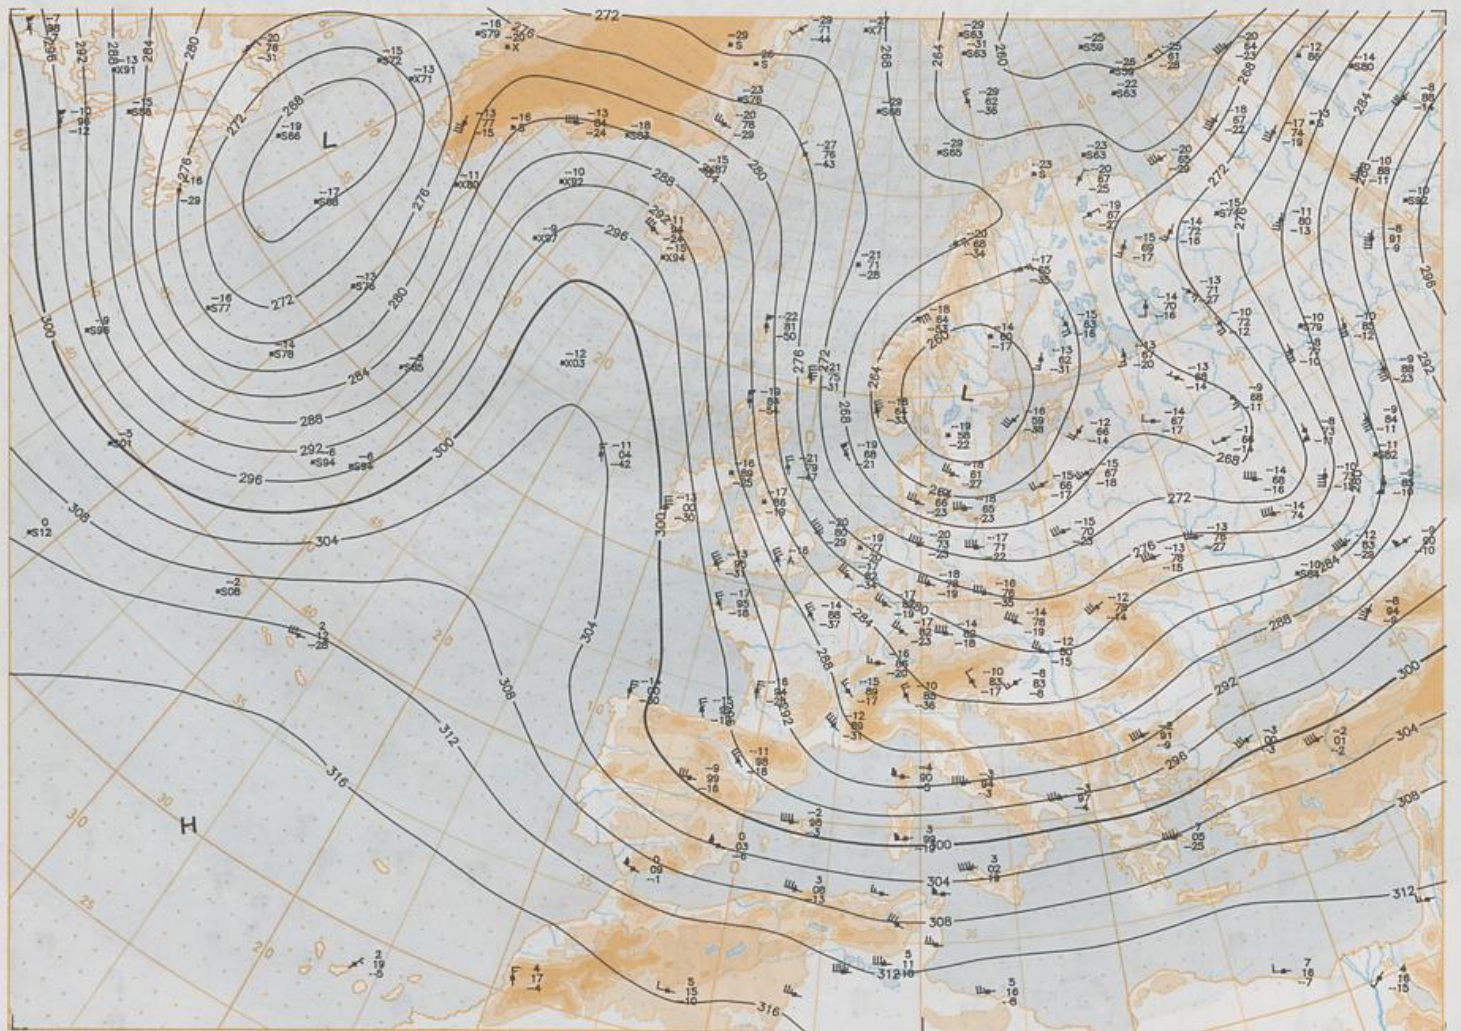

BODEN  
01-01-95 00 UTC

Stereogr. proj. 1:30 000 000 60°N

Surface chart 00 UTC

III WK Europa (Offenbach)

500 hPa 12 UTC

Stereogr.-proj. 1:60 000 000 60°N

200 hPa 12 UTC

100 hPa 12 UTC

Stereogr. proj. 1:30 000 000 in 60°N

850 hPa 12 UTC

700 hPa 12 UTC

Stereogr. proj. 1:30 000 000 in 60°N

500/1000 hPa 12 UTC

300 hPa 12 UTC

Aerological  
Diagrams  
12 UTC

|                 |                 |                 |                        |                               |                        |
|-----------------|-----------------|-----------------|------------------------|-------------------------------|------------------------|
| 01241 Orland    | 03774 Crawley   | 08610 Payerna   | 10184 Greifswald       | 10868 München-Oberschleißheim | 16080 Milano           |
| 01384 Oslo      | 03808 Camborne  | 07110 Brest     | 10393 Lindenberg       | 11035 Wien                    | 16245 Roma             |
| 01415 Stavanger | 03920 Long Kesh | 07145 Trappes   | 10488 Dresden-Wahndorf | 11520 Praha-Libus             | 16320 Brindisi         |
| 02485 Stockholm | 03953 Valentia  | 07481 Lyon      | 10548 Meiningen        | 12374 Legionowo               | 16716 Athen            |
| 02527 Göteborg  | 04018 Keflavik  | 07510 Bordsaux  | 10035 Schleswig        | 12843 Budapest                | 17062 Istanbul         |
| 03005 Lerwick   | 06181 Kobenhavn | 07645 Nimes     | 10338 Hannover         | 13275 Beograd                 | 40179 Bet Dagan/Israel |
| 03170 Shenwell  | 06280 De Bilt   | 08001 La Coruna | 10410 Essen            | 15420 Bukarest                | 17130 Ankara           |
| 03498 Hemsby    | 06447 Uccle     | 08579 Lisboa    | 10739 Stuttgart        | 16044 Udine                   | 27612 Moskva           |