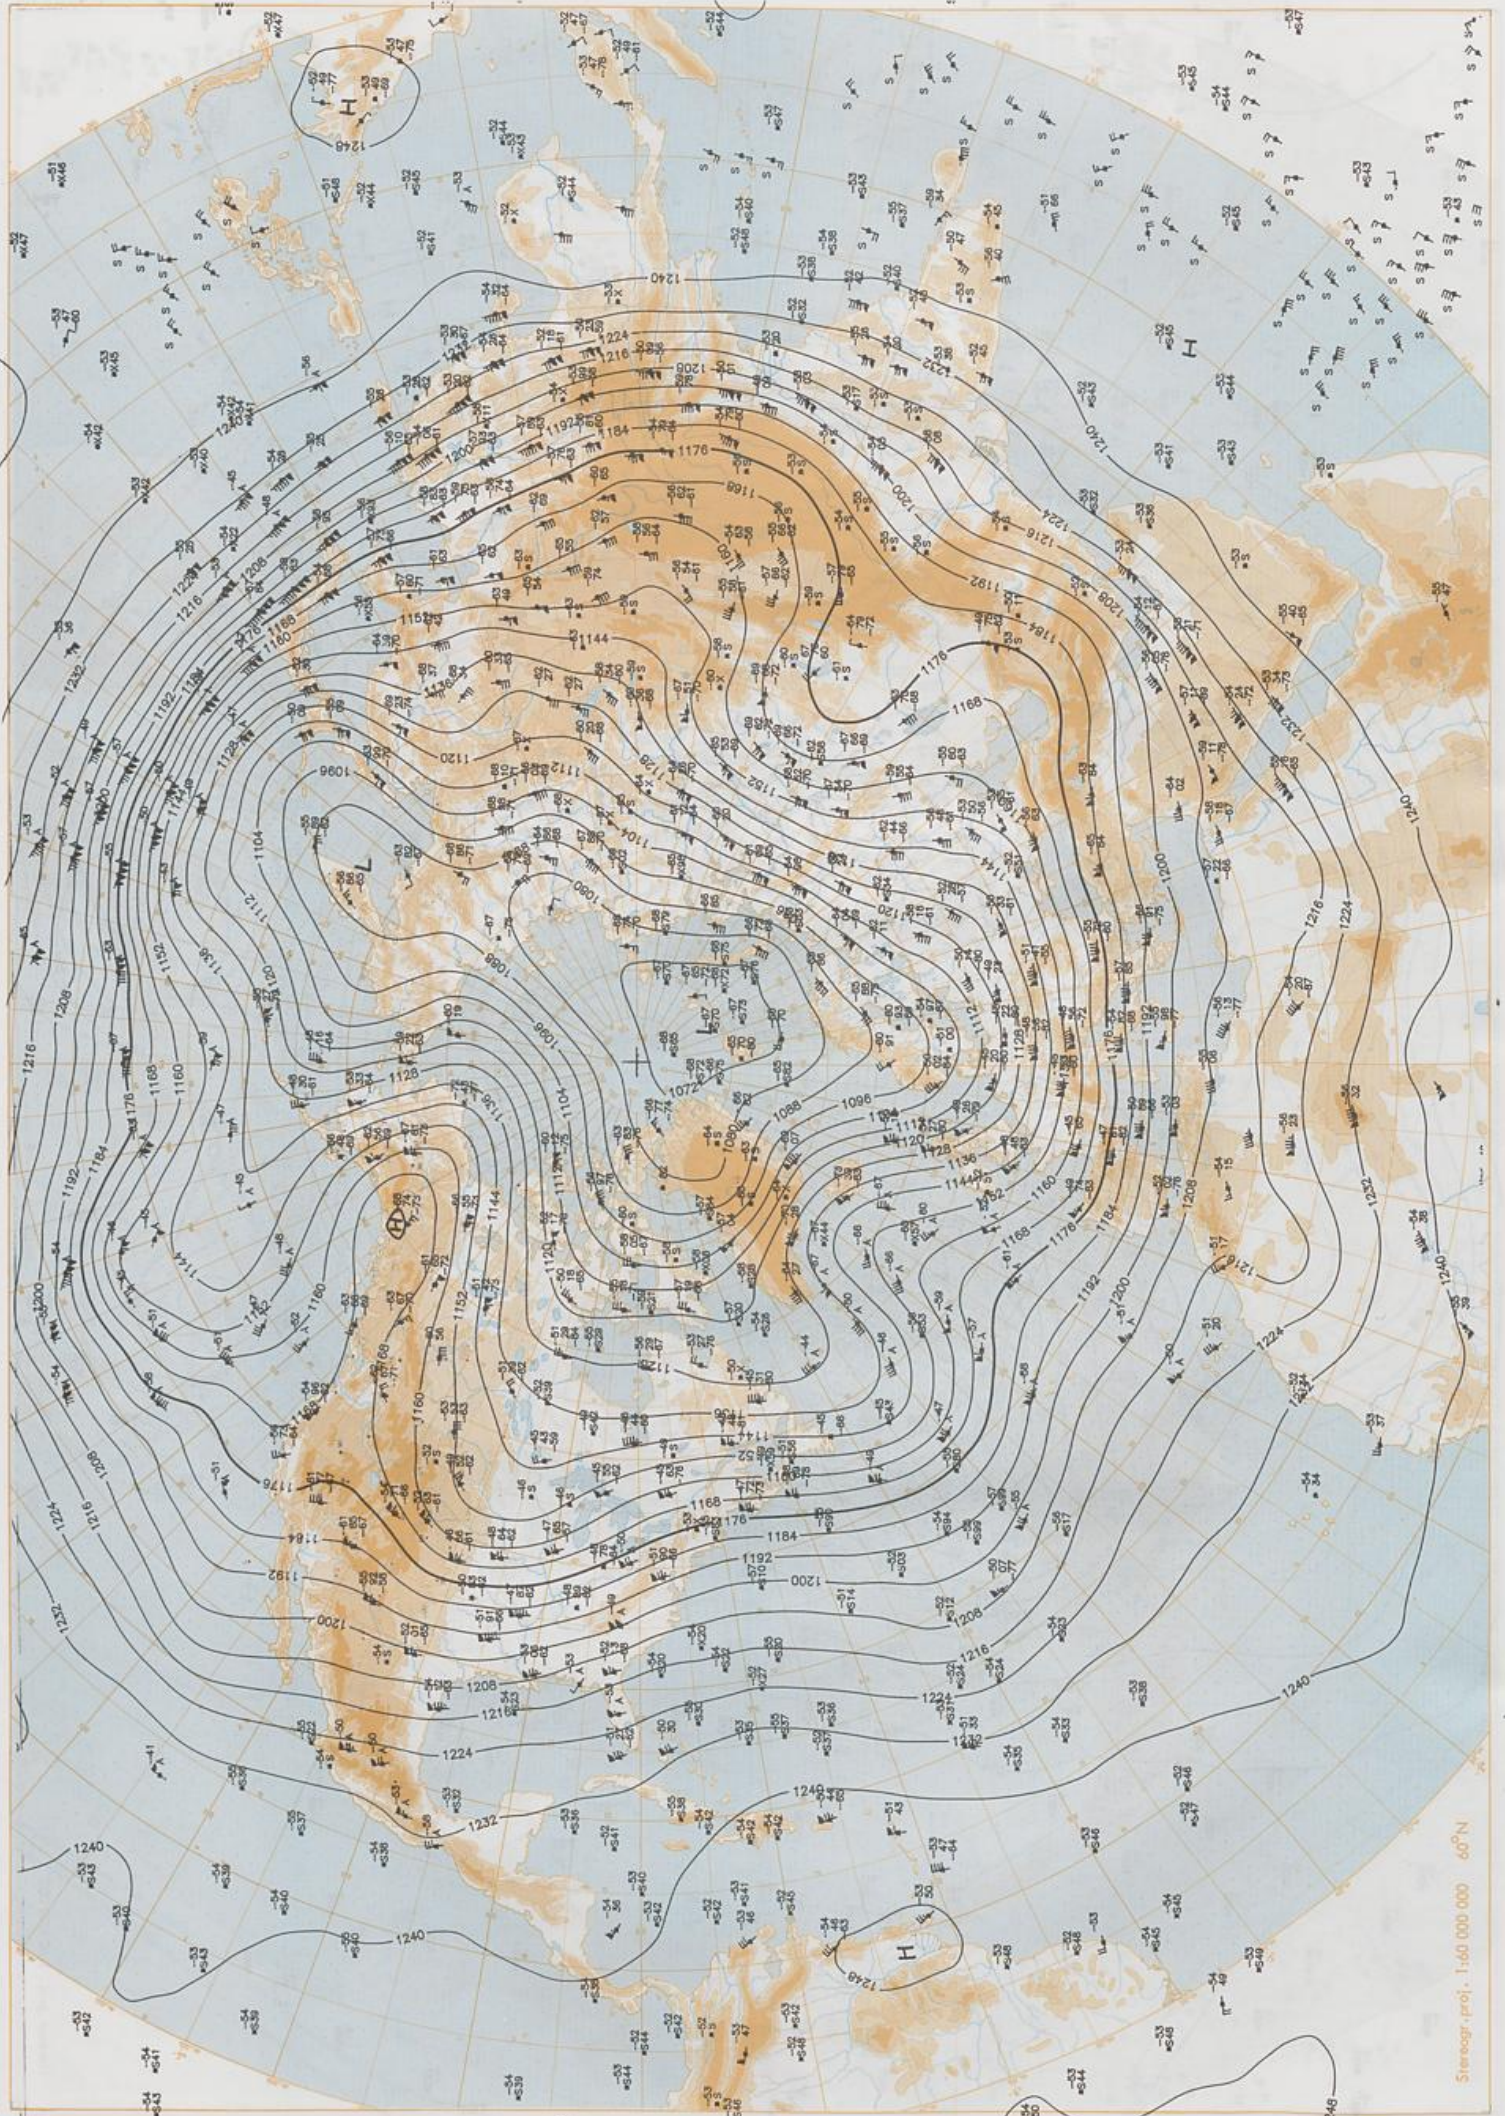

BODEN  
01-01-95 00 UTC

Stereogr. proj. 1:30 000 000 60°N

Surface chart 00 UTC

III WK Europa (Offenbach)

500 hPa 12 UTC

Stereogr.-proj. 1:60 000 000 60°N

200 hPa 12 UTC

100 hPa 12 UTC