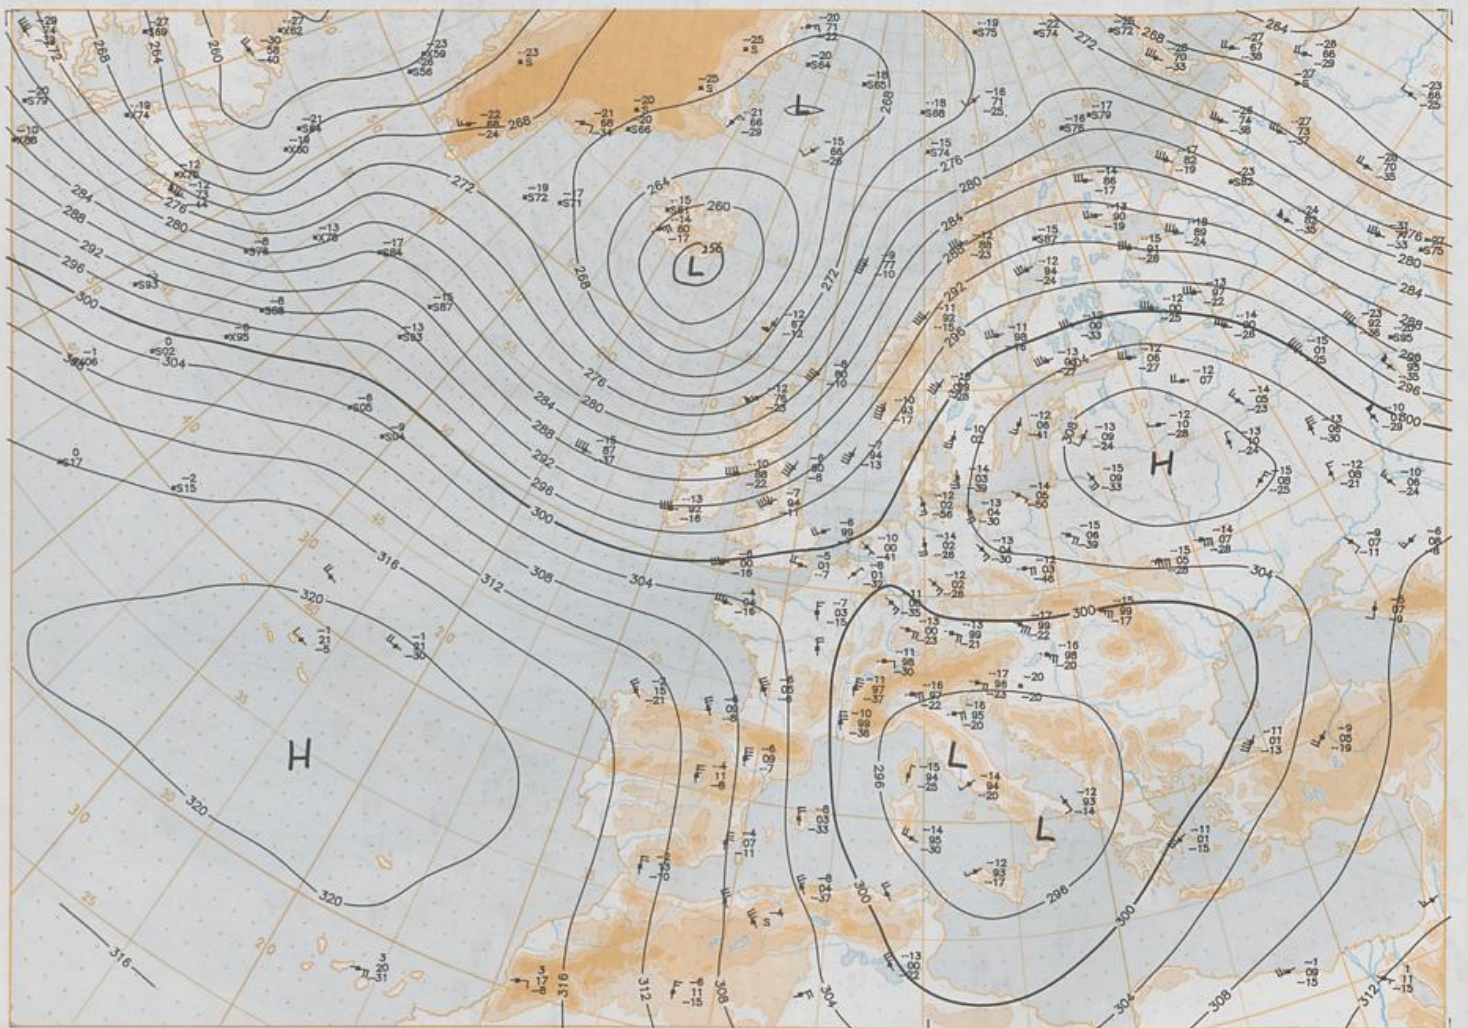

Jahrgang Volume Volume Volumen	20	Donnerstag Thursday Jeudi Jueves	05.01.1995	Nummer Number Número Número	5
---	----	---	------------	--------------------------------------	---

Inhalt	Content	Contenu	Contenido
Bodenwetterkarte 00 UTC	Surface chart 00 UTC	Carte de surface à 00 UTC	Análisis en superficie a las 00 UTC
Bodenwetterkarte Nordhemisphäre 12 UTC	Surface chart northern hemisphere 12 UTC	Carte de surface sur l'hémisphère nord à 12 UTC	Análisis en superficie hemisferio norte a las 12 UTC
500-hPa-Fläche Nordhemisphäre 12 UTC	500 hPa surface northern hemisphere 12 UTC	Surface 500 hPa sur l'hémisphère nord à 12 UTC	Topografía de la superficie de 500 hPa hemisferio norte de las 12 UTC
200-hPa-Fläche Nordhemisphäre 12 UTC	200 hPa surface northern hemisphere 12 UTC	Surface 200 hPa sur l'hémisphère nord à 12 UTC	Topografía de la superficie de 200 hPa hemisferio norte de las 12 UTC
100-hPa-Fläche Nordhemisphäre 12 UTC	100 hPa surface northern hemisphere 12 UTC	Surface 100 hPa sur l'hémisphère nord à 12 UTC	Topografía de la superficie de 100 hPa hemisferio norte de las 12 UTC
850-hPa 12 UTC, 700 hPa 12 UTC	850 hPa 12 UTC, 700 hPa 12 UTC	850 hPa 12 UTC, 700 hPa 12 UTC	850 hPa 12 UTC, 700 hPa 12 UTC
Relative Topographie 500/1000 hPa 12 UTC	Thickness chart 500/1000 hPa 12 UTC	Carte d'épaisseur 500/1000 hPa 12 UTC	Relativa 500/1000 hPa 12 UTC
300-hPa 12 UTC	300 hPa 12 UTC	300 hPa 12 UTC	300 hPa 12 UTC
Aerologische Diagramme 12 UTC	Aerological diagrams 12 UTC	Diagrammes aérologiques 12 UTC	Diagramas aerológicos 12 UTC

BODEN  
05-01-95 00 UTC

Stereogr. proj., 1:30 000 000 60°N

Surface chart 00 UTC

Surface chart 12 UTC

05.01.1995

Stereogr. proj. 1:30 000 000 in 60°N

850 hPa 12 UTC

700 hPa 12 UTC