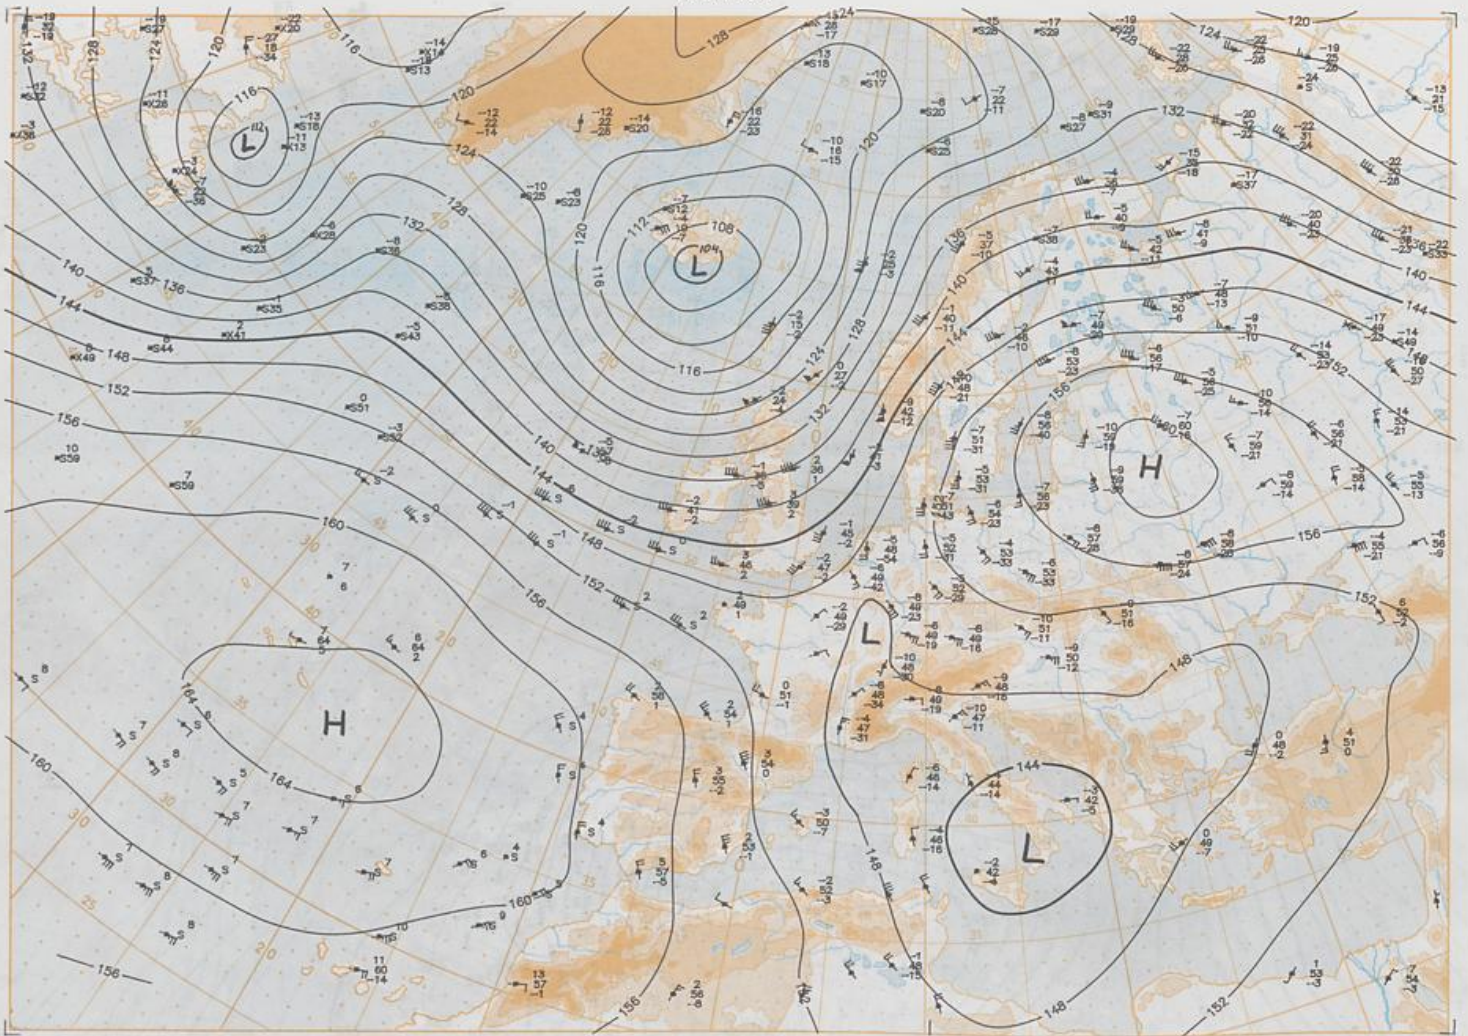

Jahrgang Volume Volume Volumen	20	Donnerstag Thursday Jeudi Jueves	05.01.1995	Nummer Number Número Número	5
---	----	---	------------	--------------------------------------	---

Inhalt	Content	Contenu	Contenido
Bodenwetterkarte 00 UTC	Surface chart 00 UTC	Carte de surface à 00 UTC	Análisis en superficie a las 00 UTC
Bodenwetterkarte Nordhemisphäre 12 UTC	Surface chart northern hemisphere 12 UTC	Carte de surface sur l'hémisphère nord à 12 UTC	Análisis en superficie hemisferio norte a las 12 UTC
500-hPa-Fläche Nordhemisphäre 12 UTC	500 hPa surface northern hemisphere 12 UTC	Surface 500 hPa sur l'hémisphère nord à 12 UTC	Topografía de la superficie de 500 hPa hemisferio norte de las 12 UTC
200-hPa-Fläche Nordhemisphäre 12 UTC	200 hPa surface northern hemisphere 12 UTC	Surface 200 hPa sur l'hémisphère nord à 12 UTC	Topografía de la superficie de 200 hPa hemisferio norte de las 12 UTC
100-hPa-Fläche Nordhemisphäre 12 UTC	100 hPa surface northern hemisphere 12 UTC	Surface 100 hPa sur l'hémisphère nord à 12 UTC	Topografía de la superficie de 100 hPa hemisferio norte de las 12 UTC
850-hPa 12 UTC, 700 hPa 12 UTC	850 hPa 12 UTC, 700 hPa 12 UTC	850 hPa 12 UTC, 700 hPa 12 UTC	850 hPa 12 UTC, 700 hPa 12 UTC
Relative Topographie 500/1000 hPa 12 UTC	Thickness chart 500/1000 hPa 12 UTC	Carte d'épaisseur 500/1000 hPa 12 UTC	Relativa 500/1000 hPa 12 UTC
300-hPa 12 UTC	300 hPa 12 UTC	300 hPa 12 UTC	300 hPa 12 UTC
Aerologische Diagramme 12 UTC	Aerological diagrams 12 UTC	Diagrammes aérologiques 12 UTC	Diagramas aerológicos 12 UTC

BODEN  
05-01-95 00 UTC

Stereogr. proj., 1:30 000 000 60°N

Surface chart 00 UTC

Surface chart 12 UTC

05.01.1995

Stereogr. proj. 1:30 000 000 in 60°N

850 hPa 12 UTC

700 hPa 12 UTC