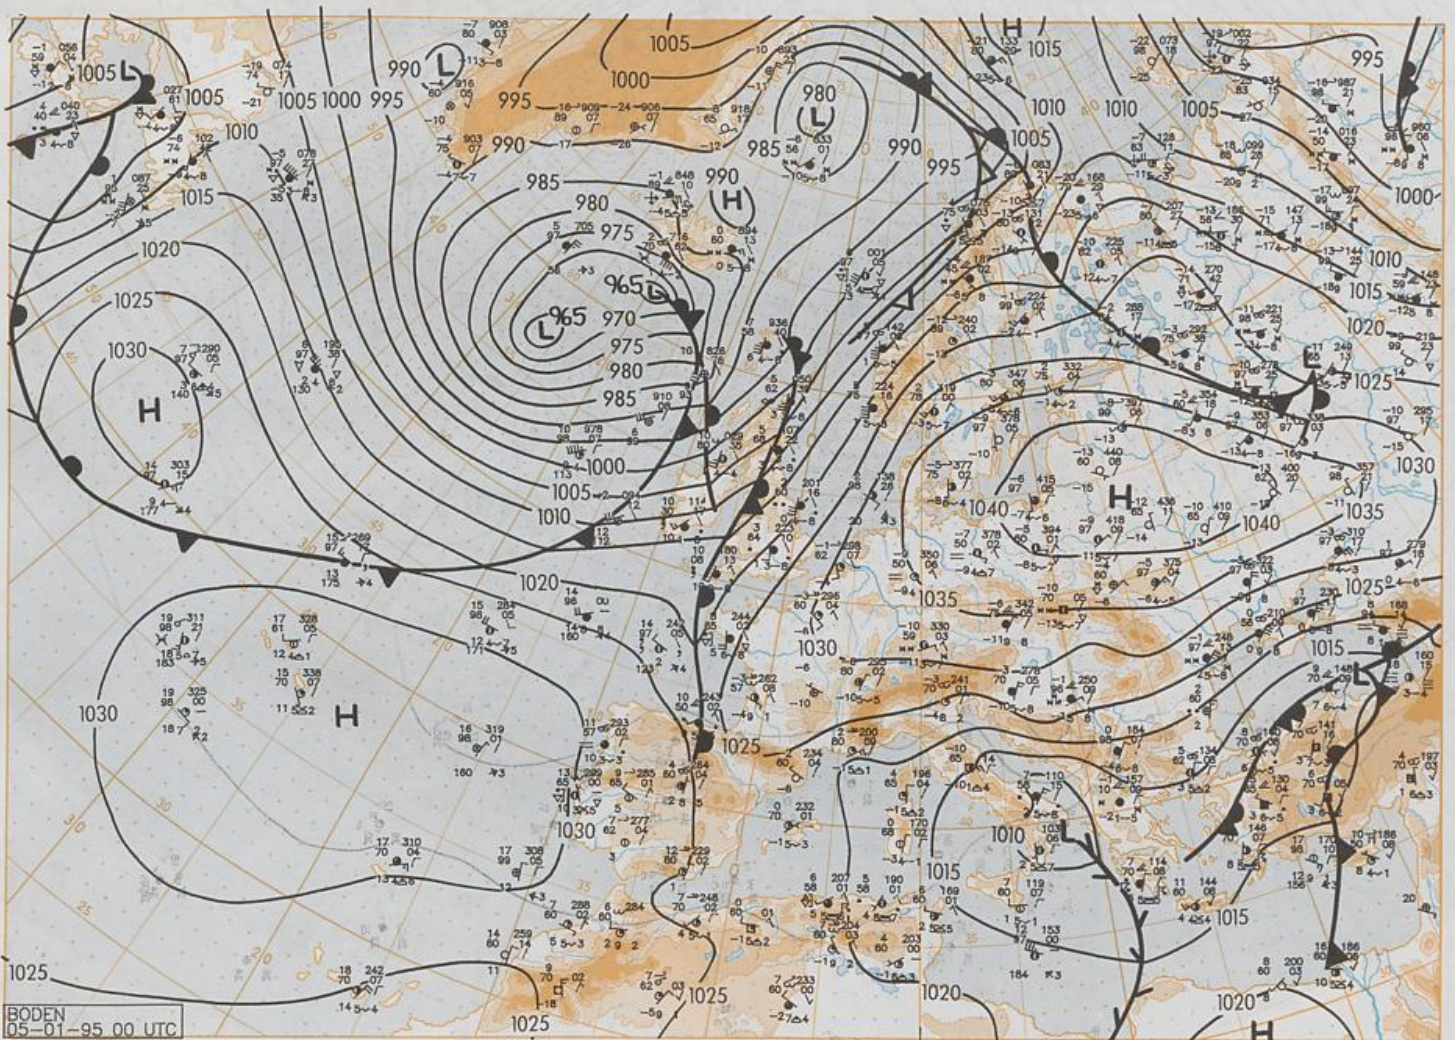

Jahrgang Volume Volume Volumen	20	Donnerstag Thursday Jeudi Jueves	05.01.1995	Nummer Number Número Número	5
---	----	---	------------	--------------------------------------	---

Inhalt	Content	Contenu	Contenido
Bodenwetterkarte 00 UTC	Surface chart 00 UTC	Carte de surface à 00 UTC	Análisis en superficie a las 00 UTC
Bodenwetterkarte Nordhemisphäre 12 UTC	Surface chart northern hemisphere 12 UTC	Carte de surface sur l'hémisphère nord à 12 UTC	Análisis en superficie hemisferio norte a las 12 UTC
500-hPa-Fläche Nordhemisphäre 12 UTC	500 hPa surface northern hemisphere 12 UTC	Surface 500 hPa sur l'hémisphère nord à 12 UTC	Topografía de la superficie de 500 hPa hemisferio norte de las 12 UTC
200-hPa-Fläche Nordhemisphäre 12 UTC	200 hPa surface northern hemisphere 12 UTC	Surface 200 hPa sur l'hémisphère nord à 12 UTC	Topografía de la superficie de 200 hPa hemisferio norte de las 12 UTC
100-hPa-Fläche Nordhemisphäre 12 UTC	100 hPa surface northern hemisphere 12 UTC	Surface 100 hPa sur l'hémisphère nord à 12 UTC	Topografía de la superficie de 100 hPa hemisferio norte de las 12 UTC
850-hPa 12 UTC, 700 hPa 12 UTC	850 hPa 12 UTC, 700 hPa 12 UTC	850 hPa 12 UTC, 700 hPa 12 UTC	850 hPa 12 UTC, 700 hPa 12 UTC
Relative Topographie 500/1000 hPa 12 UTC	Thickness chart 500/1000 hPa 12 UTC	Carte d'épaisseur 500/1000 hPa 12 UTC	Relativa 500/1000 hPa 12 UTC
300-hPa 12 UTC	300 hPa 12 UTC	300 hPa 12 UTC	300 hPa 12 UTC
Aerologische Diagramme 12 UTC	Aerological diagrams 12 UTC	Diagrammes aérologiques 12 UTC	Diagramas aerológicos 12 UTC

BODEN  
05-01-95 00 UTC

Stereogr. proj., 1:30 000 000 60°N

Surface chart 00 UTC

Surface chart 12 UTC

05.01.1995

Stereogr. proj. 1:30 000 000 in 60°N

850 hPa 12 UTC

700 hPa 12 UTC