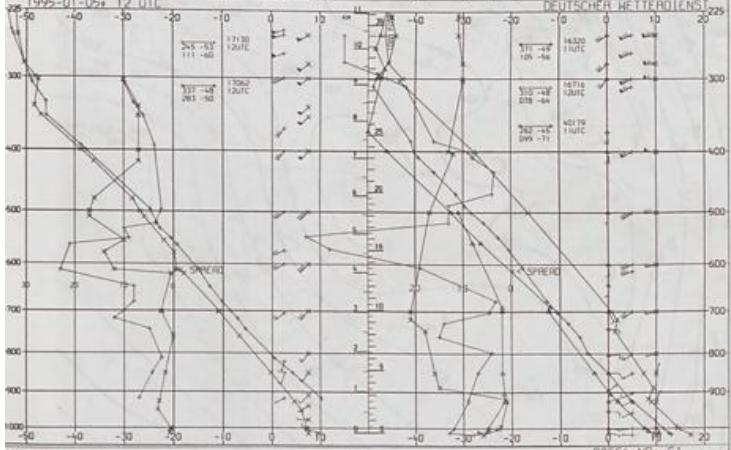

Aerological Diagrams ICAO

01241 Orland	03774 Crewley	08610 Payerne	10824 Greifswald	10868 München-Oberschleißheim	16080 Milano
01384 Oslo	03898 Carnarone	07110 Brest	10393 Lindenberg	11035 Wien	16245 Roma
01415 Stavanger	04920 Song Khoh	07145 Trappes	10488 Dresden-Wahnsdorf	11520 Praha-Libus	16330 Brindisi
02465 Stockholm	03953 Valencia	07481 Lyon	10548 Meiningen	12374 Legionowo	16716 Athen
02527 Goteborg	04018 Keflavik	07510 Bordeaux-Max	10035 Schleswig	12843 Budapest	17082 Istanbul
03005 Lerwick	08181 København	07645 Nimes	10338 Hannover	13275 Belgrad	40179 Bet Dagan/Israel
03170 Shanweij	06260 La Balle	08001 La Coruna	10410 Essen	15420 Bukarest	17130 Ankara
03498 Hemsby	06447 Uccle	08579 Lisbon	10739 Stuttgart	16044 Udine	27612 Moskva