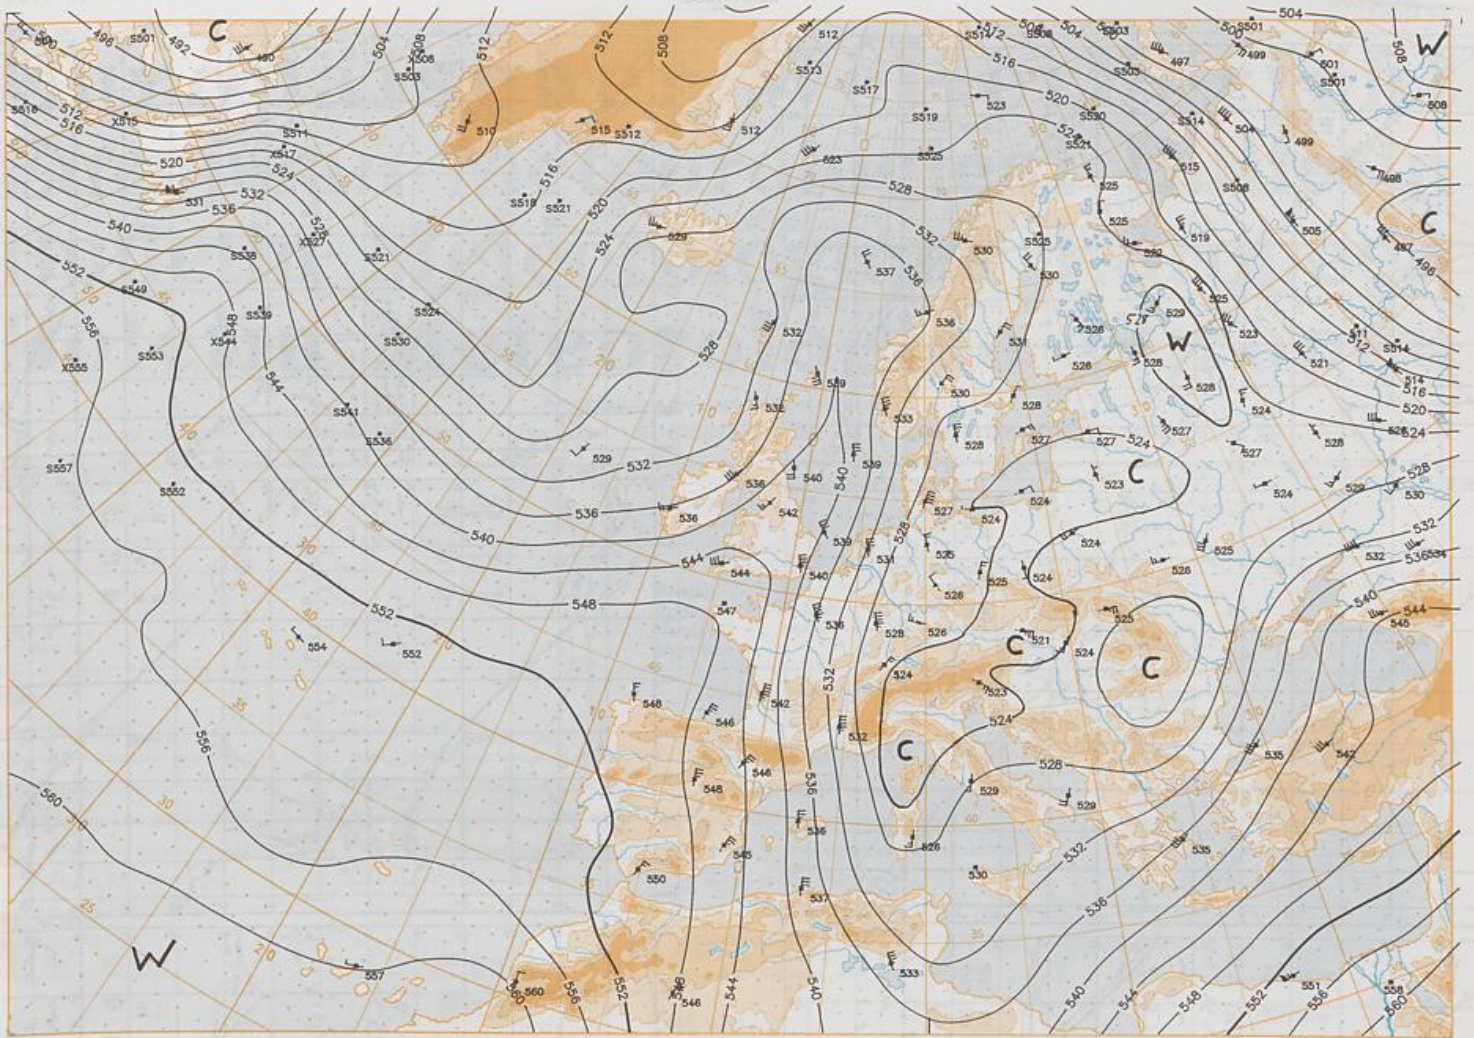

BODEN  
05-01-95 00 UTC

Stereogr. proj., 1:30 000 000 60°N

Surface chart 00 UTC

Surface chart 12 UTC

05.01.1995

Stereogr. proj. 1:30 000 000 in 60°N

850 hPa 12 UTC

700 hPa 12 UTC

Stereogr. proj. 1:30 000 000 in 60°N

500/1000 hPa 12 UTC

300 hPa 12 UTC

Aerological Diagrams ICAO

- |                 |                 |                    |                         |                               |                        |
|-----------------|-----------------|--------------------|-------------------------|-------------------------------|------------------------|
| 01241 Orland    | 03774 Crewley   | 08610 Payerne      | 10824 Greifswald        | 10868 München-Oberschleißheim | 16080 Milano           |
| 01384 Oslo      | 03898 Carnarone | 07110 Brest        | 10393 Lindenberg        | 11035 Wien                    | 16245 Roma             |
| 01415 Stavanger | 04920 Song Khoh | 07145 Trappes      | 10488 Dresden-Wahnsdorf | 11520 Praha-Libus             | 16330 Brindisi         |
| 02465 Stockholm | 03953 Valencia  | 07481 Lyon         | 10548 Meiningen         | 12374 Legionowo               | 16716 Athen            |
| 02527 Goteborg  | 04018 Keflavik  | 07510 Bordeaux-Max | 10035 Schleswig         | 12843 Budapest                | 17082 Istanbul         |
| 03005 Lerwick   | 08181 København | 07645 Nimes        | 10338 Hannover          | 13275 Belgrad                 | 40179 Bet Dagan/Israel |
| 03170 Shanweij  | 06260 La Balle  | 08001 La Coruna    | 10410 Essen             | 15420 Bukarest                | 17130 Ankara           |
| 03498 Hemsby    | 06447 Uccle     | 08579 Lisbon       | 10739 Stuttgart         | 16044 Udine                   | 27612 Moskva           |