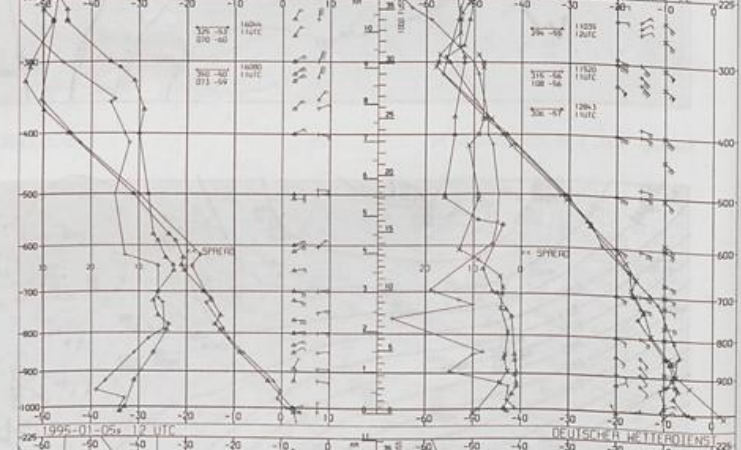

Aerological Diagrams ICAO

01241 Orland	03774 Crewley	08610 Payerne	10824 Greifswald	10868 München-Oberschleißheim	16080 Milano
01384 Oslo	03898 Carnarone	07110 Brest	10393 Lindenberg	11035 Wien	16245 Roma
01415 Stavanger	04920 Song Khoh	07145 Trappes	10488 Dresden-Wahnsdorf	11520 Praha-Libus	16330 Brindisi
02465 Stockholm	03953 Valencia	07481 Lyon	10548 Meiningen	12374 Legionowo	16716 Athen
02527 Goteborg	04018 Keflavik	07510 Bordeaux-Max	10035 Schleswig	12843 Budapest	17082 Istanbul
03005 Lerwick	08181 København	07645 Nimes	10338 Hannover	13275 Belgrad	40179 Bet Dagan/Israel
03170 Shanweij	06260 La Balle	08001 La Coruna	10410 Essen	15420 Bukarest	17130 Ankara
03498 Hemsby	06447 Uccle	08579 Lisbon	10739 Stuttgart	16044 Udine	27612 Moskva