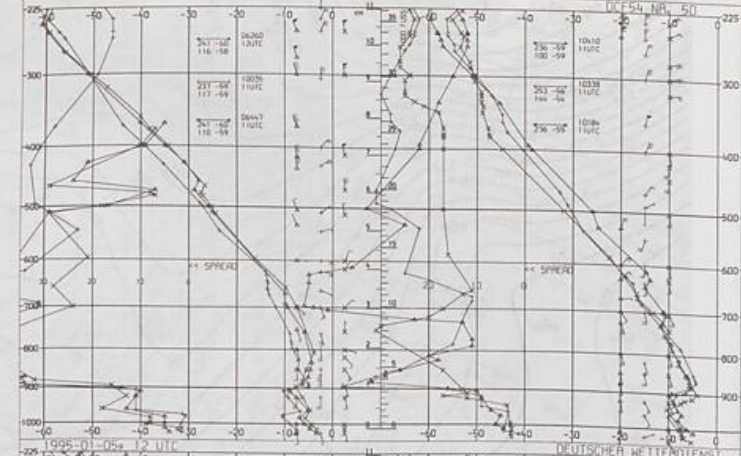

BODEN  
05-01-95 00 UTC

Stereogr. proj., 1:30 000 000 60°N

Surface chart 00 UTC

Surface chart 12 UTC

05.01.1995

Stereogr. proj. 1:30 000 000 in 60°N

850 hPa 12 UTC

700 hPa 12 UTC

Stereogr. proj. 1:30 000 000 in 60°N

500/1000 hPa 12 UTC

300 hPa 12 UTC

Aerological Diagrams ICAO

- |                 |                 |                    |                         |                               |                        |
|-----------------|-----------------|--------------------|-------------------------|-------------------------------|------------------------|
| 01241 Orland    | 03774 Crewley   | 08610 Payerne      | 10824 Greifswald        | 10868 München-Oberschleißheim | 16080 Milano           |
| 01384 Oslo      | 03898 Carnarone | 07110 Brest        | 10393 Lindenberg        | 11035 Wien                    | 16245 Roma             |
| 01415 Stavanger | 04920 Song Khoh | 07145 Trappes      | 10488 Dresden-Wahnsdorf | 11520 Praha-Libus             | 16330 Brindisi         |
| 02465 Stockholm | 03953 Valencia  | 07481 Lyon         | 10548 Meiningen         | 12374 Legionowo               | 16716 Athen            |
| 02527 Goteborg  | 04018 Keflavik  | 07510 Bordeaux-Max | 10035 Schleswig         | 12843 Budapest                | 17082 Istanbul         |
| 03005 Lerwick   | 08181 København | 07645 Nimes        | 10338 Hannover          | 13275 Belgrad                 | 40179 Bet Dagan/Israel |
| 03170 Shanweij  | 06260 La Balle  | 08001 La Coruna    | 10410 Essen             | 15420 Bukarest                | 17130 Ankara           |
| 03498 Hemsby    | 06447 Uccle     | 08579 Lisbon       | 10739 Stuttgart         | 16044 Udine                   | 27612 Moskva           |