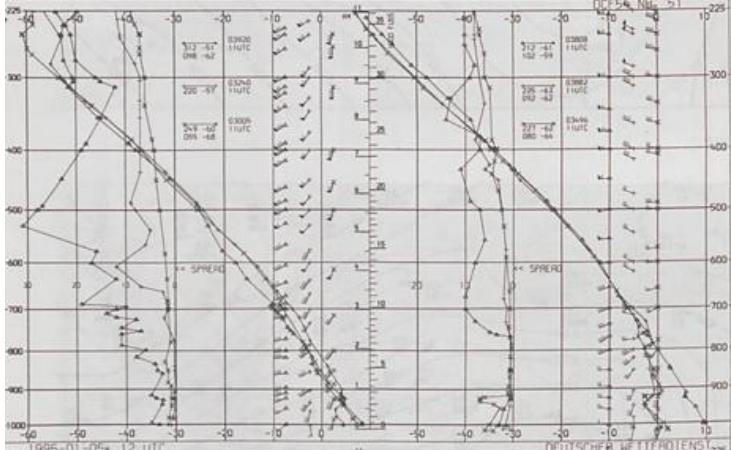

BODEN  
05-01-95 00 UTC

Stereogr. proj., 1:30 000 000 60°N

Surface chart 00 UTC

Surface chart 12 UTC

05.01.1995

Stereogr. proj. 1:30 000 000 in 60°N

850 hPa 12 UTC

700 hPa 12 UTC

Stereogr. proj. 1:30 000 000 in 60°N

500/1000 hPa 12 UTC

300 hPa 12 UTC

Aerological Diagrams ICAO

- |                 |                 |                    |                         |                               |                        |
|-----------------|-----------------|--------------------|-------------------------|-------------------------------|------------------------|
| 01241 Orland    | 03774 Crewley   | 08610 Payerne      | 10824 Greifswald        | 10868 München-Oberschleißheim | 16080 Milano           |
| 01384 Oslo      | 03898 Carnarone | 07110 Brest        | 10393 Lindenberg        | 11035 Wien                    | 16245 Roma             |
| 01415 Stavanger | 04920 Song Khoh | 07145 Trappes      | 10488 Dresden-Wahnsdorf | 11520 Praha-Libus             | 16330 Brindisi         |
| 02465 Stockholm | 03953 Valencia  | 07481 Lyon         | 10548 Meiningen         | 12374 Legionowo               | 16716 Athen            |
| 02527 Goteborg  | 04018 Keflavik  | 07510 Bordeaux-Max | 10035 Schleswig         | 12843 Budapest                | 17082 Istanbul         |
| 03005 Lerwick   | 08181 København | 07645 Nimes        | 10338 Hannover          | 13275 Belgrad                 | 40179 Bet Dagan/Israel |
| 03170 Shanweij  | 06260 La Balle  | 08001 La Coruna    | 10410 Essen             | 15420 Bukarest                | 17130 Ankara           |
| 03498 Hemsby    | 06447 Uccle     | 08579 Lisbon       | 10739 Stuttgart         | 16044 Udine                   | 27612 Moskva           |