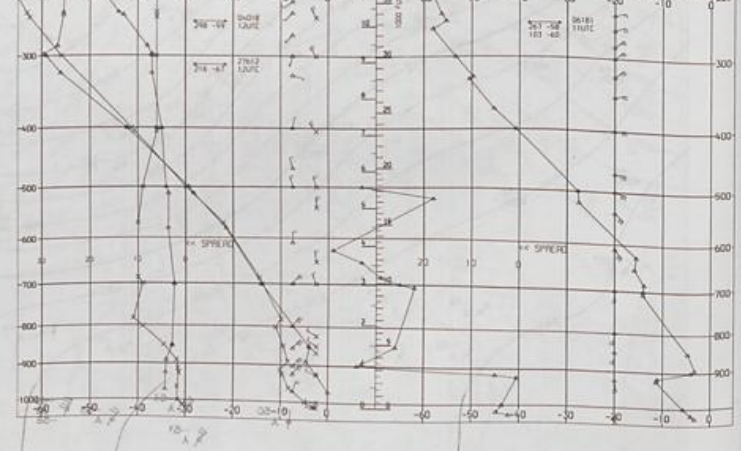

Aerological Diagrams ICAO

01241 Orland	03774 Crewley	08610 Payerne	10824 Greifswald	10868 München-Oberschleißheim	16080 Milano
01384 Oslo	03898 Carnarone	07110 Brest	10393 Lindenberg	11035 Wien	16245 Roma
01415 Stavanger	04920 Song Khoh	07145 Trappes	10488 Dresden-Wahnsdorf	11520 Praha-Libus	16330 Brindisi
02465 Stockholm	03953 Valencia	07481 Lyon	10548 Meiningen	12374 Legionowo	16716 Athen
02527 Goteborg	04018 Keflavik	07510 Bordeaux-Max	10035 Schleswig	12843 Budapest	17082 Istanbul
03005 Lerwick	08181 København	07645 Nimes	10338 Hannover	13275 Belgrad	40179 Bet Dagan/Israel
03170 Shanweij	06260 La Balle	08001 La Coruna	10410 Essen	15420 Bukarest	17130 Ankara
03498 Hemsby	06447 Uccle	08579 Lisbon	10739 Stuttgart	16044 Udine	27612 Moskva