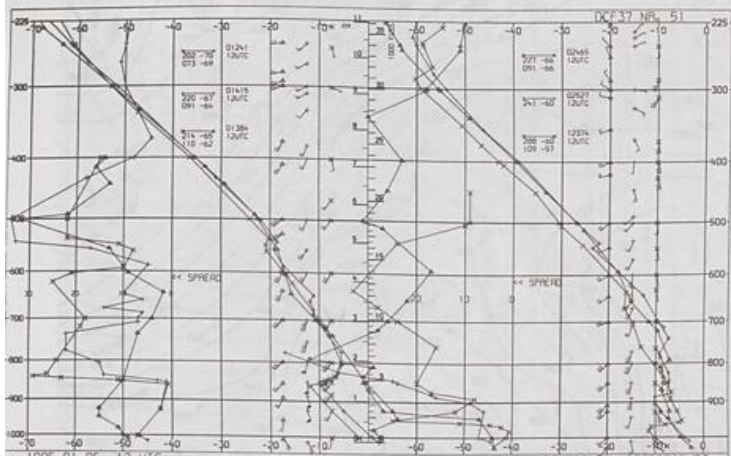

BODEN  
05-01-95 00 UTC

Stereogr. proj., 1:30 000 000 60°N

Surface chart 00 UTC

Surface chart 12 UTC

05.01.1995

Stereogr. proj. 1:30 000 000 in 60°N

850 hPa 12 UTC

700 hPa 12 UTC

Stereogr. proj. 1:30 000 000 in 60°N

500/1000 hPa 12 UTC

300 hPa 12 UTC

Aerological Diagrams ICAO

- |                 |                 |                    |                         |                               |                        |
|-----------------|-----------------|--------------------|-------------------------|-------------------------------|------------------------|
| 01241 Orland    | 03774 Crewley   | 08610 Payerne      | 10824 Greifswald        | 10868 München-Oberschleißheim | 16080 Milano           |
| 01384 Oslo      | 03898 Carnarone | 07110 Brest        | 10393 Lindenberg        | 11035 Wien                    | 16245 Roma             |
| 01415 Stavanger | 04920 Song Khoh | 07145 Trappes      | 10488 Dresden-Wahnsdorf | 11520 Praha-Libus             | 16330 Brindisi         |
| 02465 Stockholm | 03953 Valencia  | 07481 Lyon         | 10548 Meiningen         | 12374 Legionowo               | 16716 Athen            |
| 02527 Goteborg  | 04018 Keflavik  | 07510 Bordeaux-Max | 10035 Schleswig         | 12843 Budapest                | 17082 Istanbul         |
| 03005 Lerwick   | 08181 København | 07645 Nimes        | 10338 Hannover          | 13275 Belgrad                 | 40179 Bet Dagan/Israel |
| 03170 Shanweij  | 06260 La Balle  | 08001 La Coruna    | 10410 Essen             | 15420 Bukarest                | 17130 Ankara           |
| 03498 Hemsby    | 06447 Uccle     | 08579 Lisbon       | 10739 Stuttgart         | 16044 Udine                   | 27612 Moskva           |