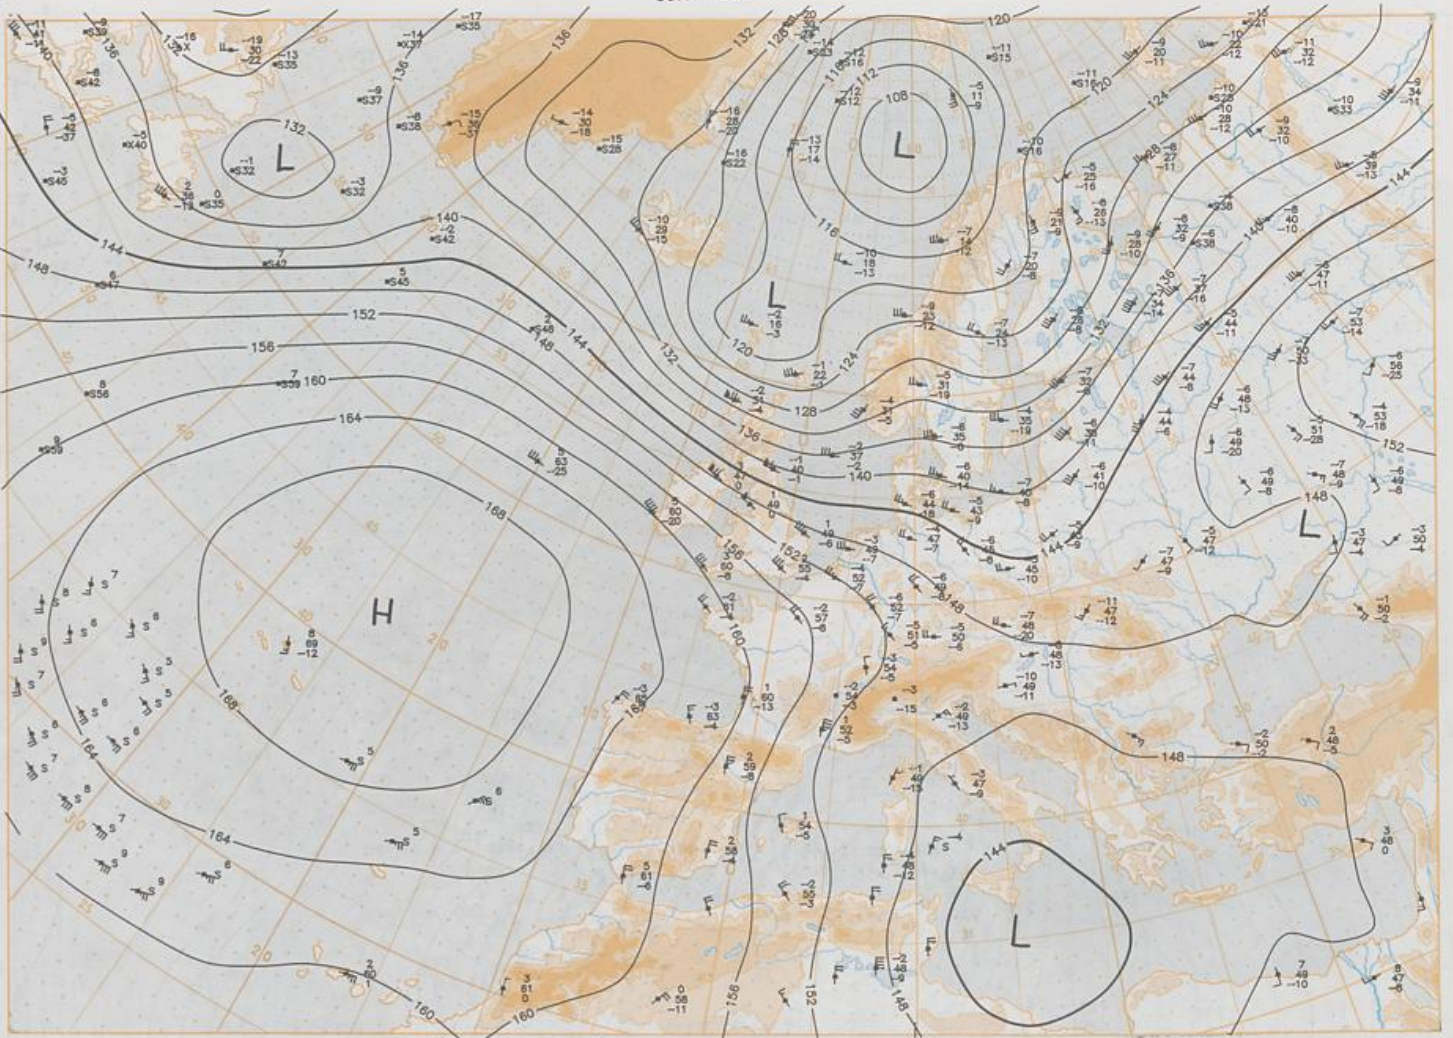

BODEN  
09-01-95 00 UTC

Stereogr. proj. 1:30 000 000 60°N

Surface chart 00 UTC

500 hPa 12 UTC

Stereogr. proj. 1:60 000 000 50°N

100 hPa 12 UTC

Stereogr. proj. 1:60 000 000

09.01.1995

Stereogr. proj. 1:30 000 000 in 60°N

850 hPa 12 UTC

700 hPa 12 UTC

Stereogr. proj. 1:30 000 000 in 60°N

500/1000 hPa 12 UTC

300 hPa 12 UTC

Aerological Diagrams 12 UTC

|                 |                 |                 |                         |                               |                        |
|-----------------|-----------------|-----------------|-------------------------|-------------------------------|------------------------|
| 01241 Orland    | 03774 Crawley   | 06610 Payenne   | 10184 Greifswald        | 10888 München-Oberschleißheim | 16080 Milano           |
| 01384 Oslo      | 03808 Camborne  | 07110 Brest     | 10393 Lindenberg        | 11035 Wien                    | 16245 Roma             |
| 01415 Stavanger | 03920 Long Kesh | 07145 Treppes   | 10486 Dresden-Wahnsdorf | 11520 Praha-Libus             | 16320 Brindisi         |
| 02485 Stockholm | 03953 Valentia  | 07481 Lyon      | 10548 Meiningen         | 12374 Legionowo               | 16716 Athen            |
| 02527 Goteborg  | 04018 Keflavik  | 07510 Bordeaux  | 10035 Schleswig         | 12843 Budapest                | 17062 Istanbul         |
| 03005 Lerwick   | 08181 Kobenhavn | 07645 Nimes     | 10338 Hannover          | 13275 Beograd                 | 40179 Bet Dagan/Israel |
| 03170 Shanwell  | 08260 De Bilt   | 08001 La Coruna | 10410 Essen             | 15420 Bukarest                | 17130 Ankara           |
| 03498 Hemsby    | 08447 Uccle     | 08579 Lisboa    | 10739 Stuttgart         | 18044 Udine                   | 27612 Moskva           |