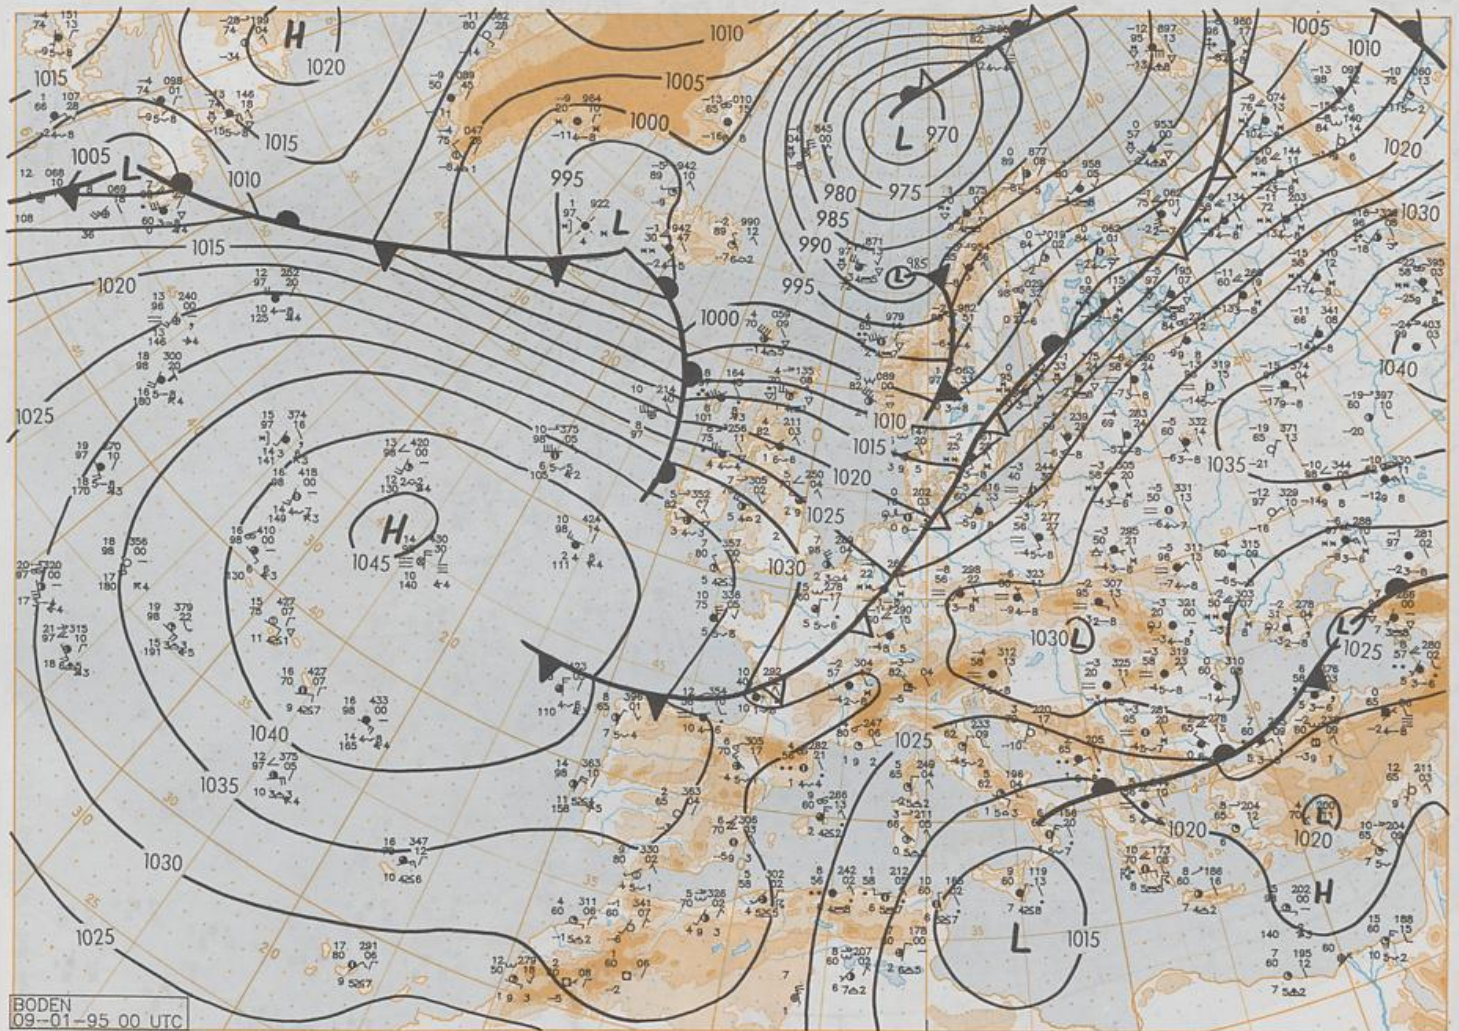

BODEN  
09-01-95 00 UTC

Stereogr. proj. 1:30 000 000 60°N

Surface chart 00 UTC

500 hPa 12 UTC

Stereogr. proj. 1:60 000 000 50°N

100 hPa 12 UTC

Stereogr. proj. 1:60 000 000

09.01.1995