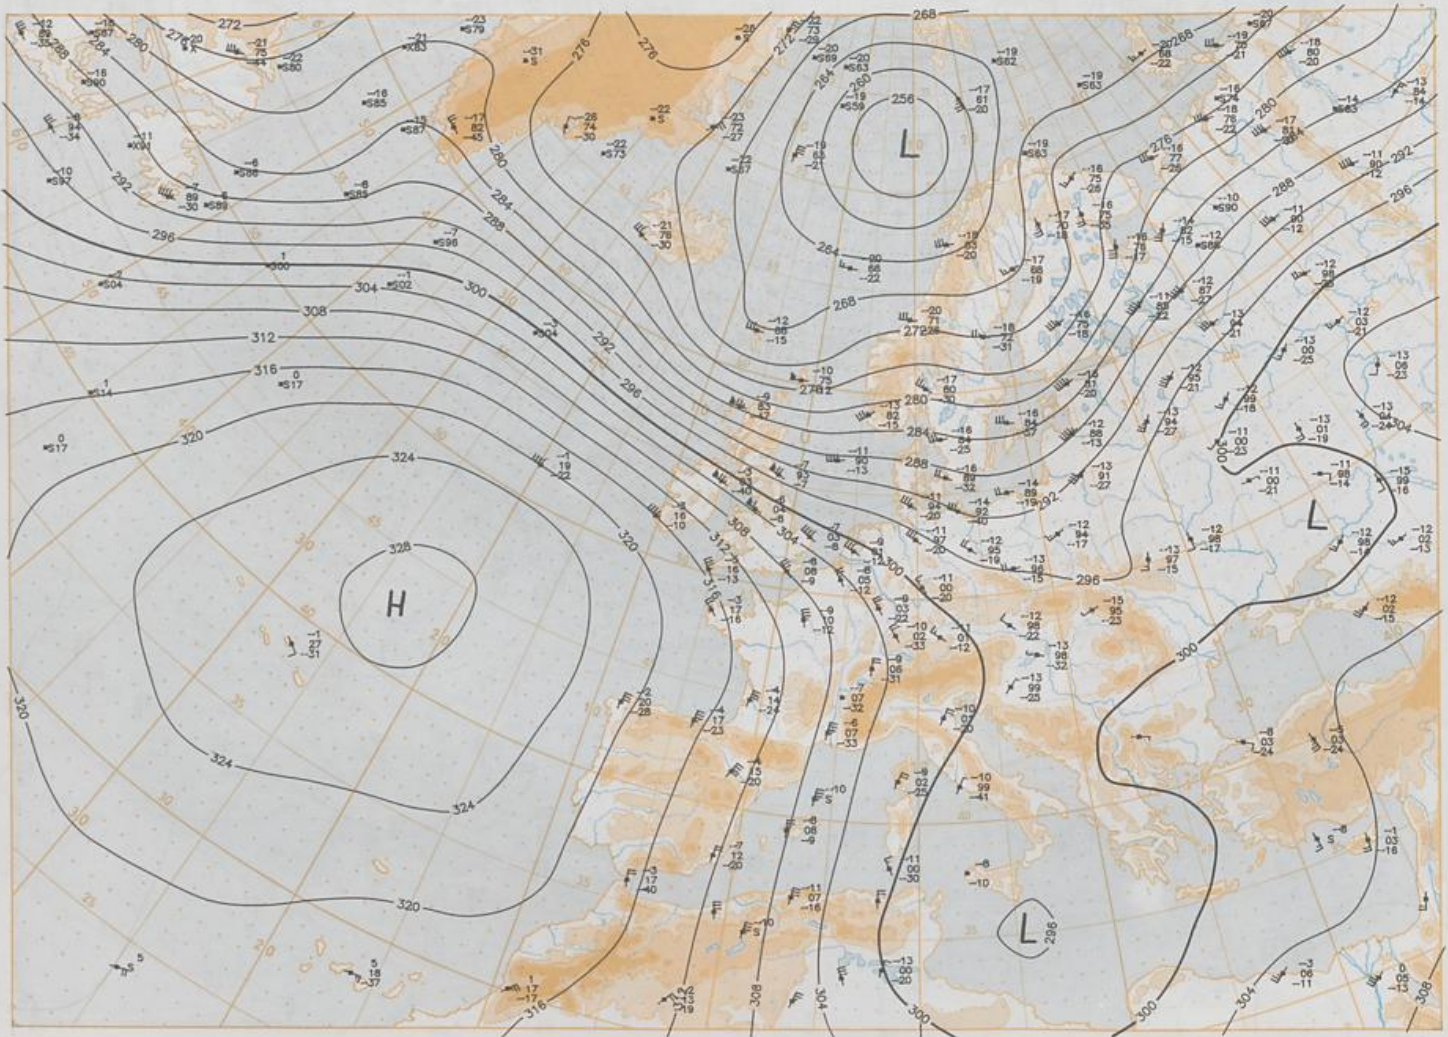

BODEN  
09-01-95 00 UTC

Stereogr. proj. 1:30 000 000 60°N

Surface chart 00 UTC

500 hPa 12 UTC

Stereogr. proj. 1:60 000 000 50°N

100 hPa 12 UTC

Stereogr. proj. 1:60 000 000

09.01.1995

Stereogr. proj. 1:30 000 000 in 60°N

850 hPa 12 UTC

700 hPa 12 UTC

Stereogr. proj. 1:30 000 000 in 60°N

500/1000 hPa 12 UTC

300 hPa 12 UTC

Aerological Diagrams 12 UTC

|                 |                 |                 |                         |                               |                        |
|-----------------|-----------------|-----------------|-------------------------|-------------------------------|------------------------|
| 01241 Orland    | 03774 Crawley   | 06610 Payenne   | 10184 Greifswald        | 10888 München-Oberschleißheim | 16080 Milano           |
| 01384 Oslo      | 03808 Camborne  | 07110 Brest     | 10393 Lindenberg        | 11035 Wien                    | 16245 Roma             |
| 01415 Stavanger | 03920 Long Kesh | 07145 Treppes   | 10486 Dresden-Wahnsdorf | 11520 Praha-Libus             | 16320 Brindisi         |
| 02485 Stockholm | 03953 Valentia  | 07481 Lyon      | 10548 Meiningen         | 12374 Legionowo               | 16716 Athen            |
| 02527 Goteborg  | 04018 Keflavik  | 07510 Bordeaux  | 10035 Schleswig         | 12843 Budapest                | 17062 Istanbul         |
| 03005 Lerwick   | 08181 Kobenhavn | 07645 Nimes     | 10338 Hannover          | 13275 Beograd                 | 40179 Bet Dagan/Israel |
| 03170 Shanwell  | 08260 De Bilt   | 08001 La Coruna | 10410 Essen             | 15420 Bukarest                | 17130 Ankara           |
| 03498 Hemsby    | 08447 Uccle     | 08579 Lisboa    | 10739 Stuttgart         | 18044 Udine                   | 27612 Moskva           |