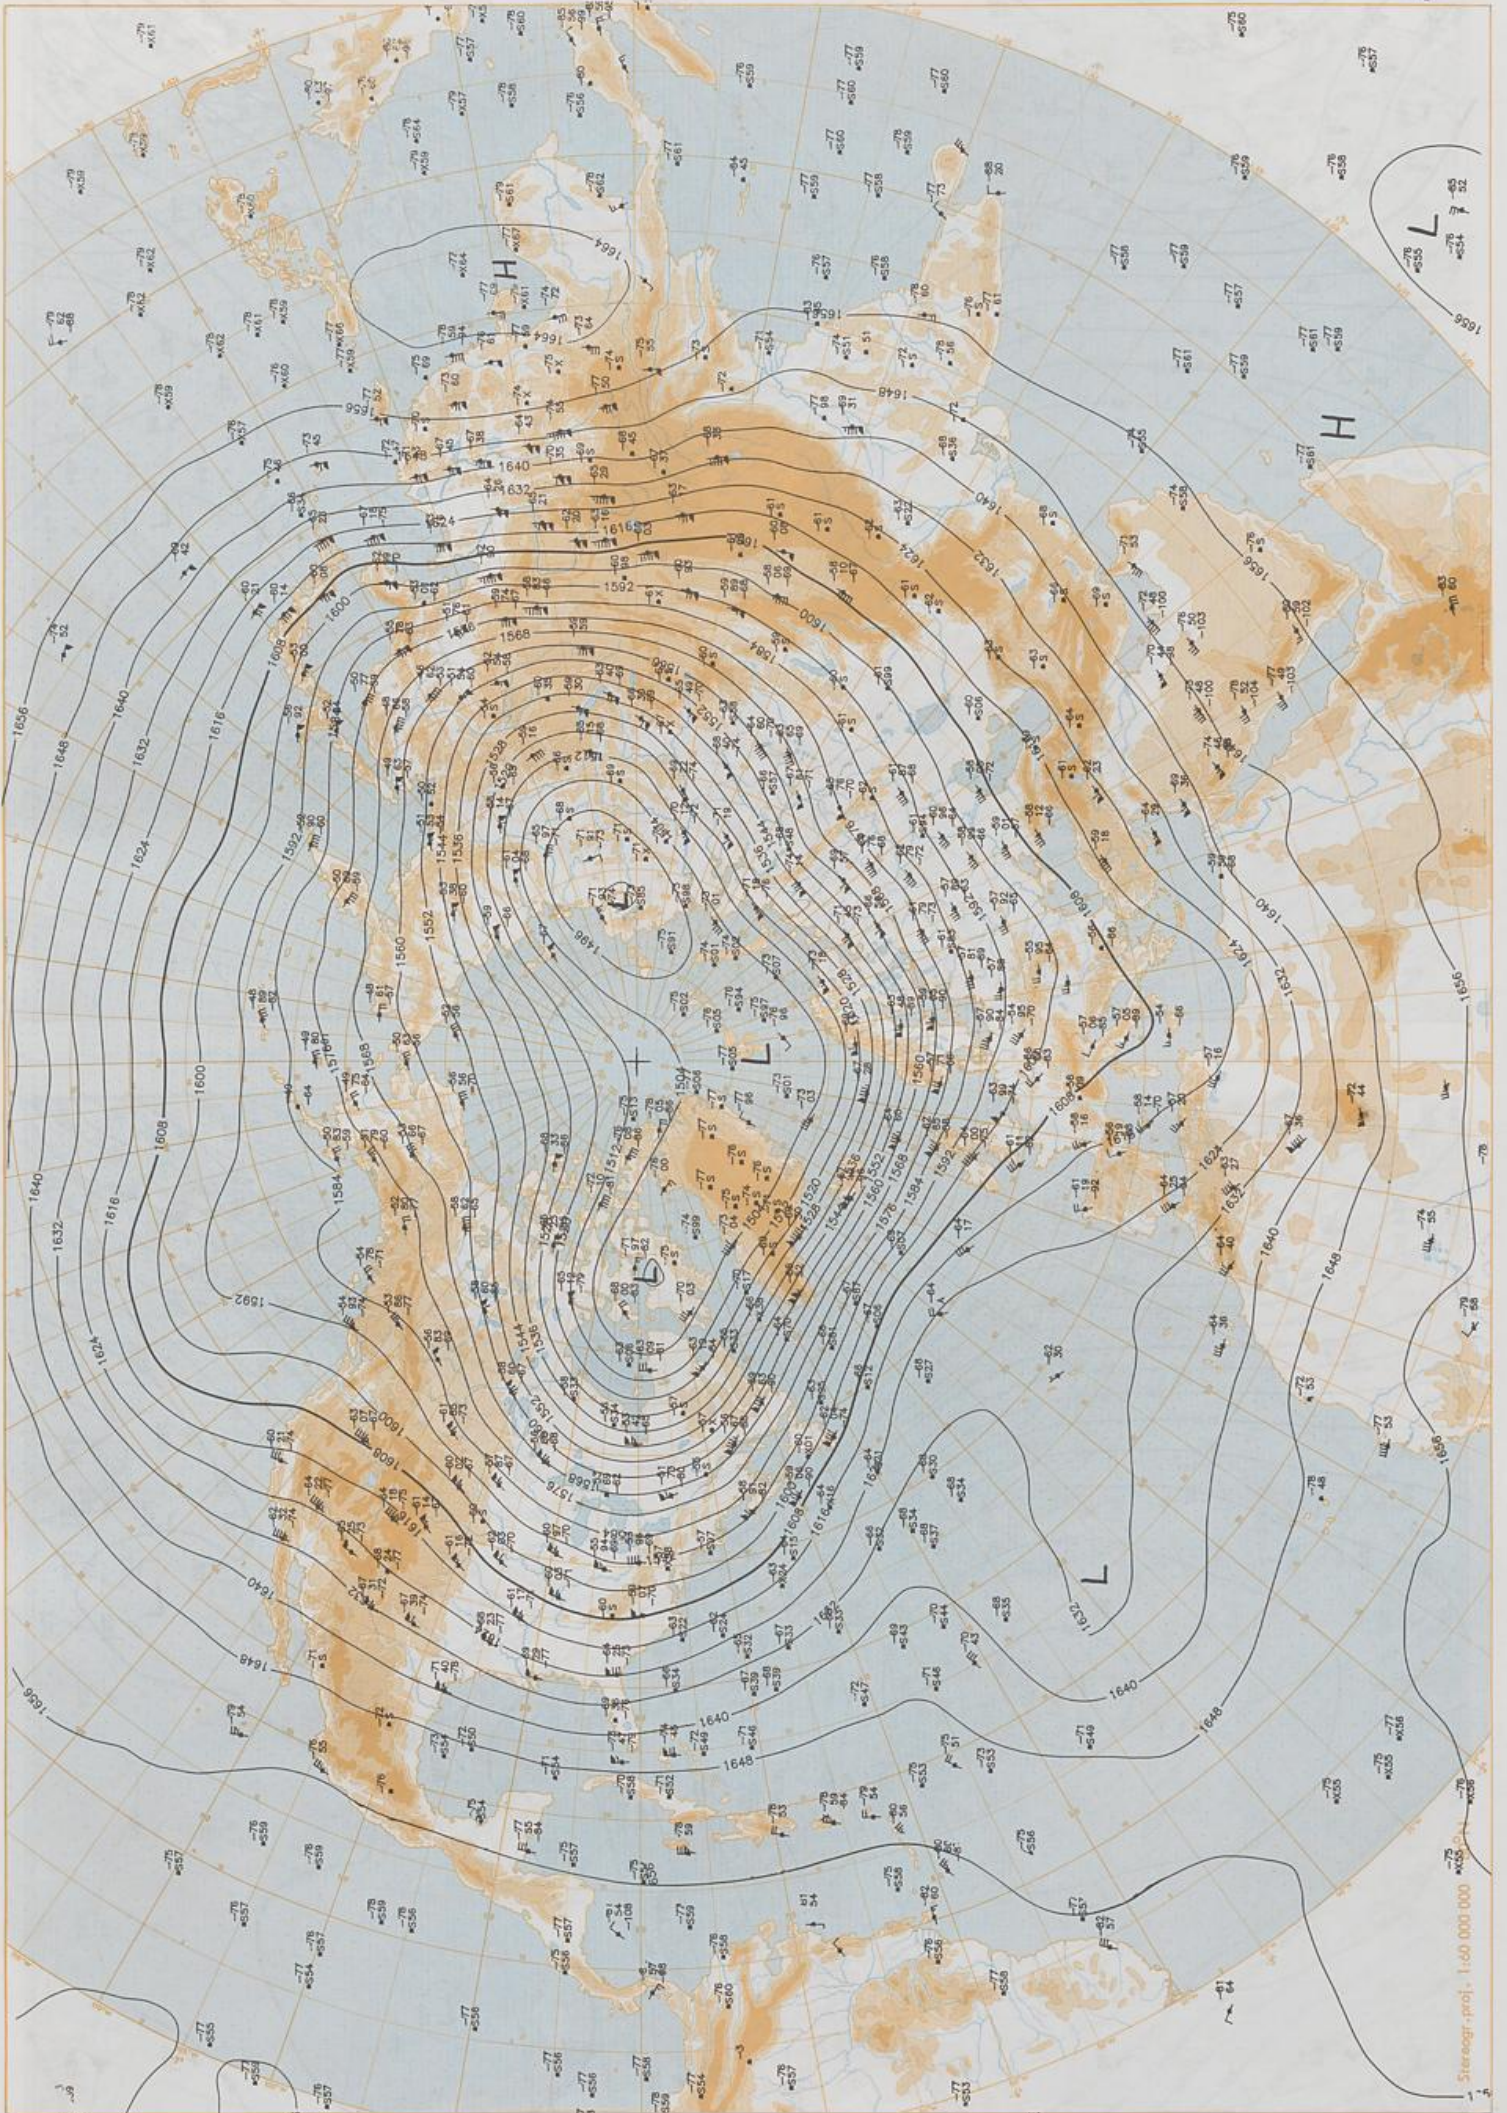

BODEN  
09-01-95 00 UTC

Stereogr. proj. 1:30 000 000 60°N

Surface chart 00 UTC

500 hPa 12 UTC

Stereogr. proj. 1:60 000 000 50°N

100 hPa 12 UTC

Stereogr. proj. 1:60 000 000

09.01.1995