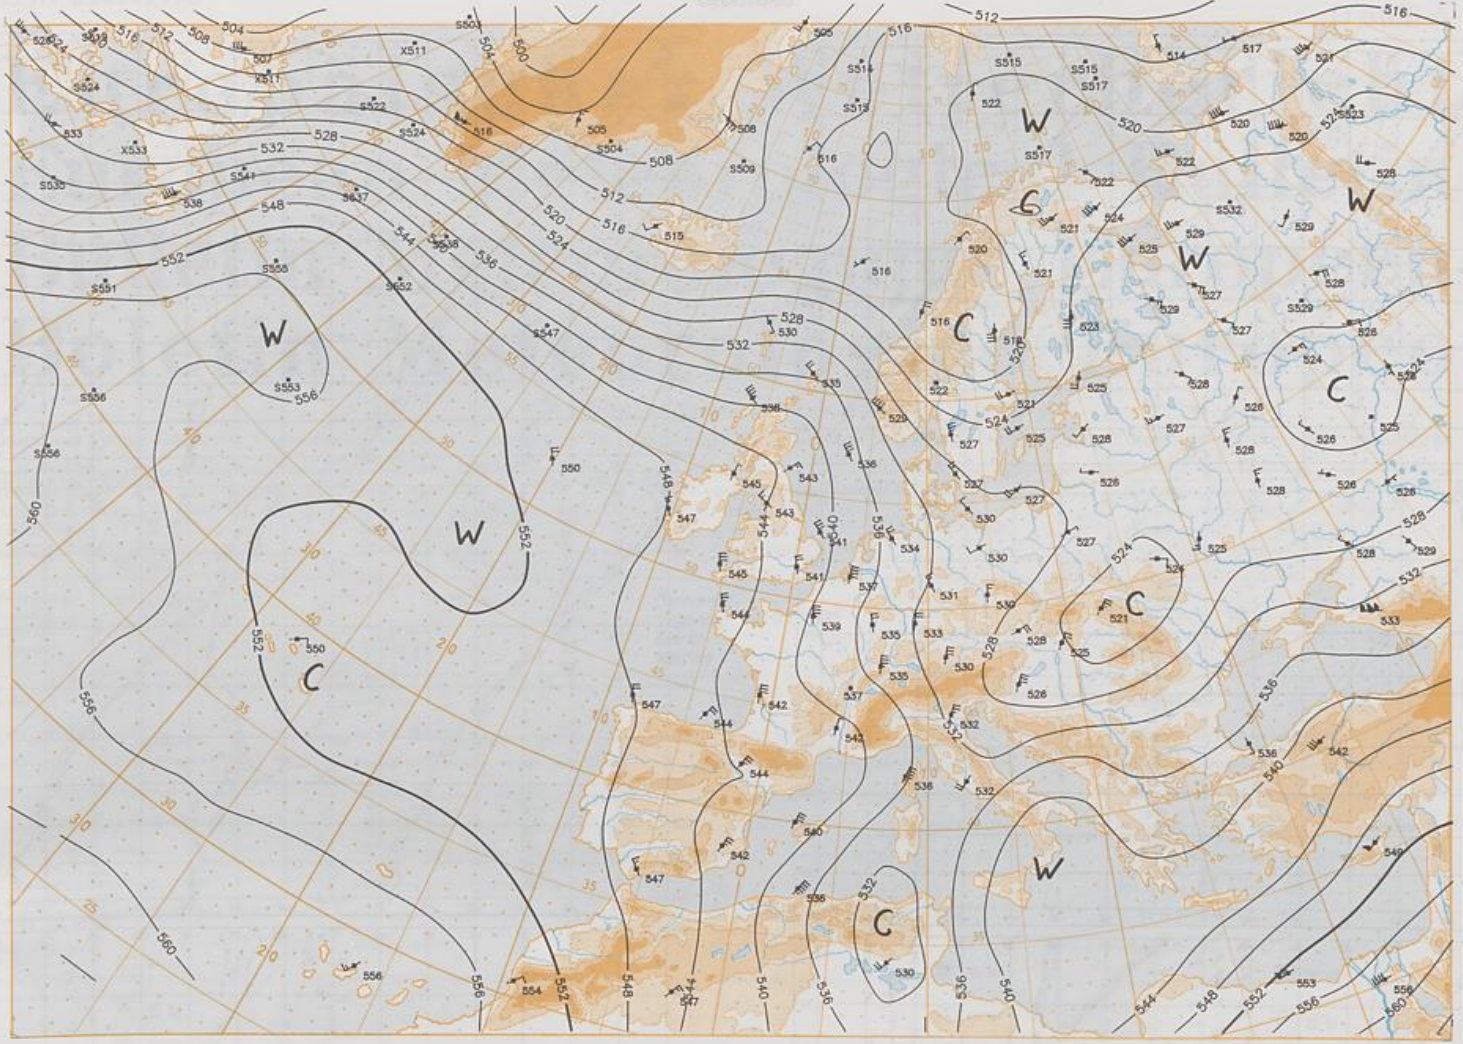

BODEN  
09-01-95 00 UTC

Stereogr. proj. 1:30 000 000 60°N

Surface chart 00 UTC

500 hPa 12 UTC

Stereogr. proj. 1:60 000 000 50°N

100 hPa 12 UTC

Stereogr. proj. 1:60 000 000

09.01.1995

Stereogr. proj. 1:30 000 000 in 60°N

850 hPa 12 UTC

700 hPa 12 UTC

Stereogr. proj. 1:30 000 000 in 60°N

500/1000 hPa 12 UTC

300 hPa 12 UTC

Aerological Diagrams 12 UTC

|                 |                 |                 |                         |                               |                        |
|-----------------|-----------------|-----------------|-------------------------|-------------------------------|------------------------|
| 01241 Orland    | 03774 Crawley   | 06610 Payenne   | 10184 Greifswald        | 10888 München-Oberschleißheim | 16080 Milano           |
| 01384 Oslo      | 03808 Camborne  | 07110 Brest     | 10393 Lindenberg        | 11035 Wien                    | 16245 Roma             |
| 01415 Stavanger | 03920 Long Kesh | 07145 Treppes   | 10486 Dresden-Wahnsdorf | 11520 Praha-Libus             | 16320 Brindisi         |
| 02485 Stockholm | 03953 Valentia  | 07481 Lyon      | 10548 Meiningen         | 12374 Legionowo               | 16716 Athen            |
| 02527 Goteborg  | 04018 Keflavik  | 07510 Bordeaux  | 10035 Schleswig         | 12843 Budapest                | 17062 Istanbul         |
| 03005 Lerwick   | 08181 Kobenhavn | 07645 Nimes     | 10338 Hannover          | 13275 Beograd                 | 40179 Bet Dagan/Israel |
| 03170 Shanwell  | 08260 De Bilt   | 08001 La Coruna | 10410 Essen             | 15420 Bukarest                | 17130 Ankara           |
| 03498 Hemsby    | 08447 Uccle     | 08579 Lisboa    | 10739 Stuttgart         | 18044 Udine                   | 27612 Moskva           |