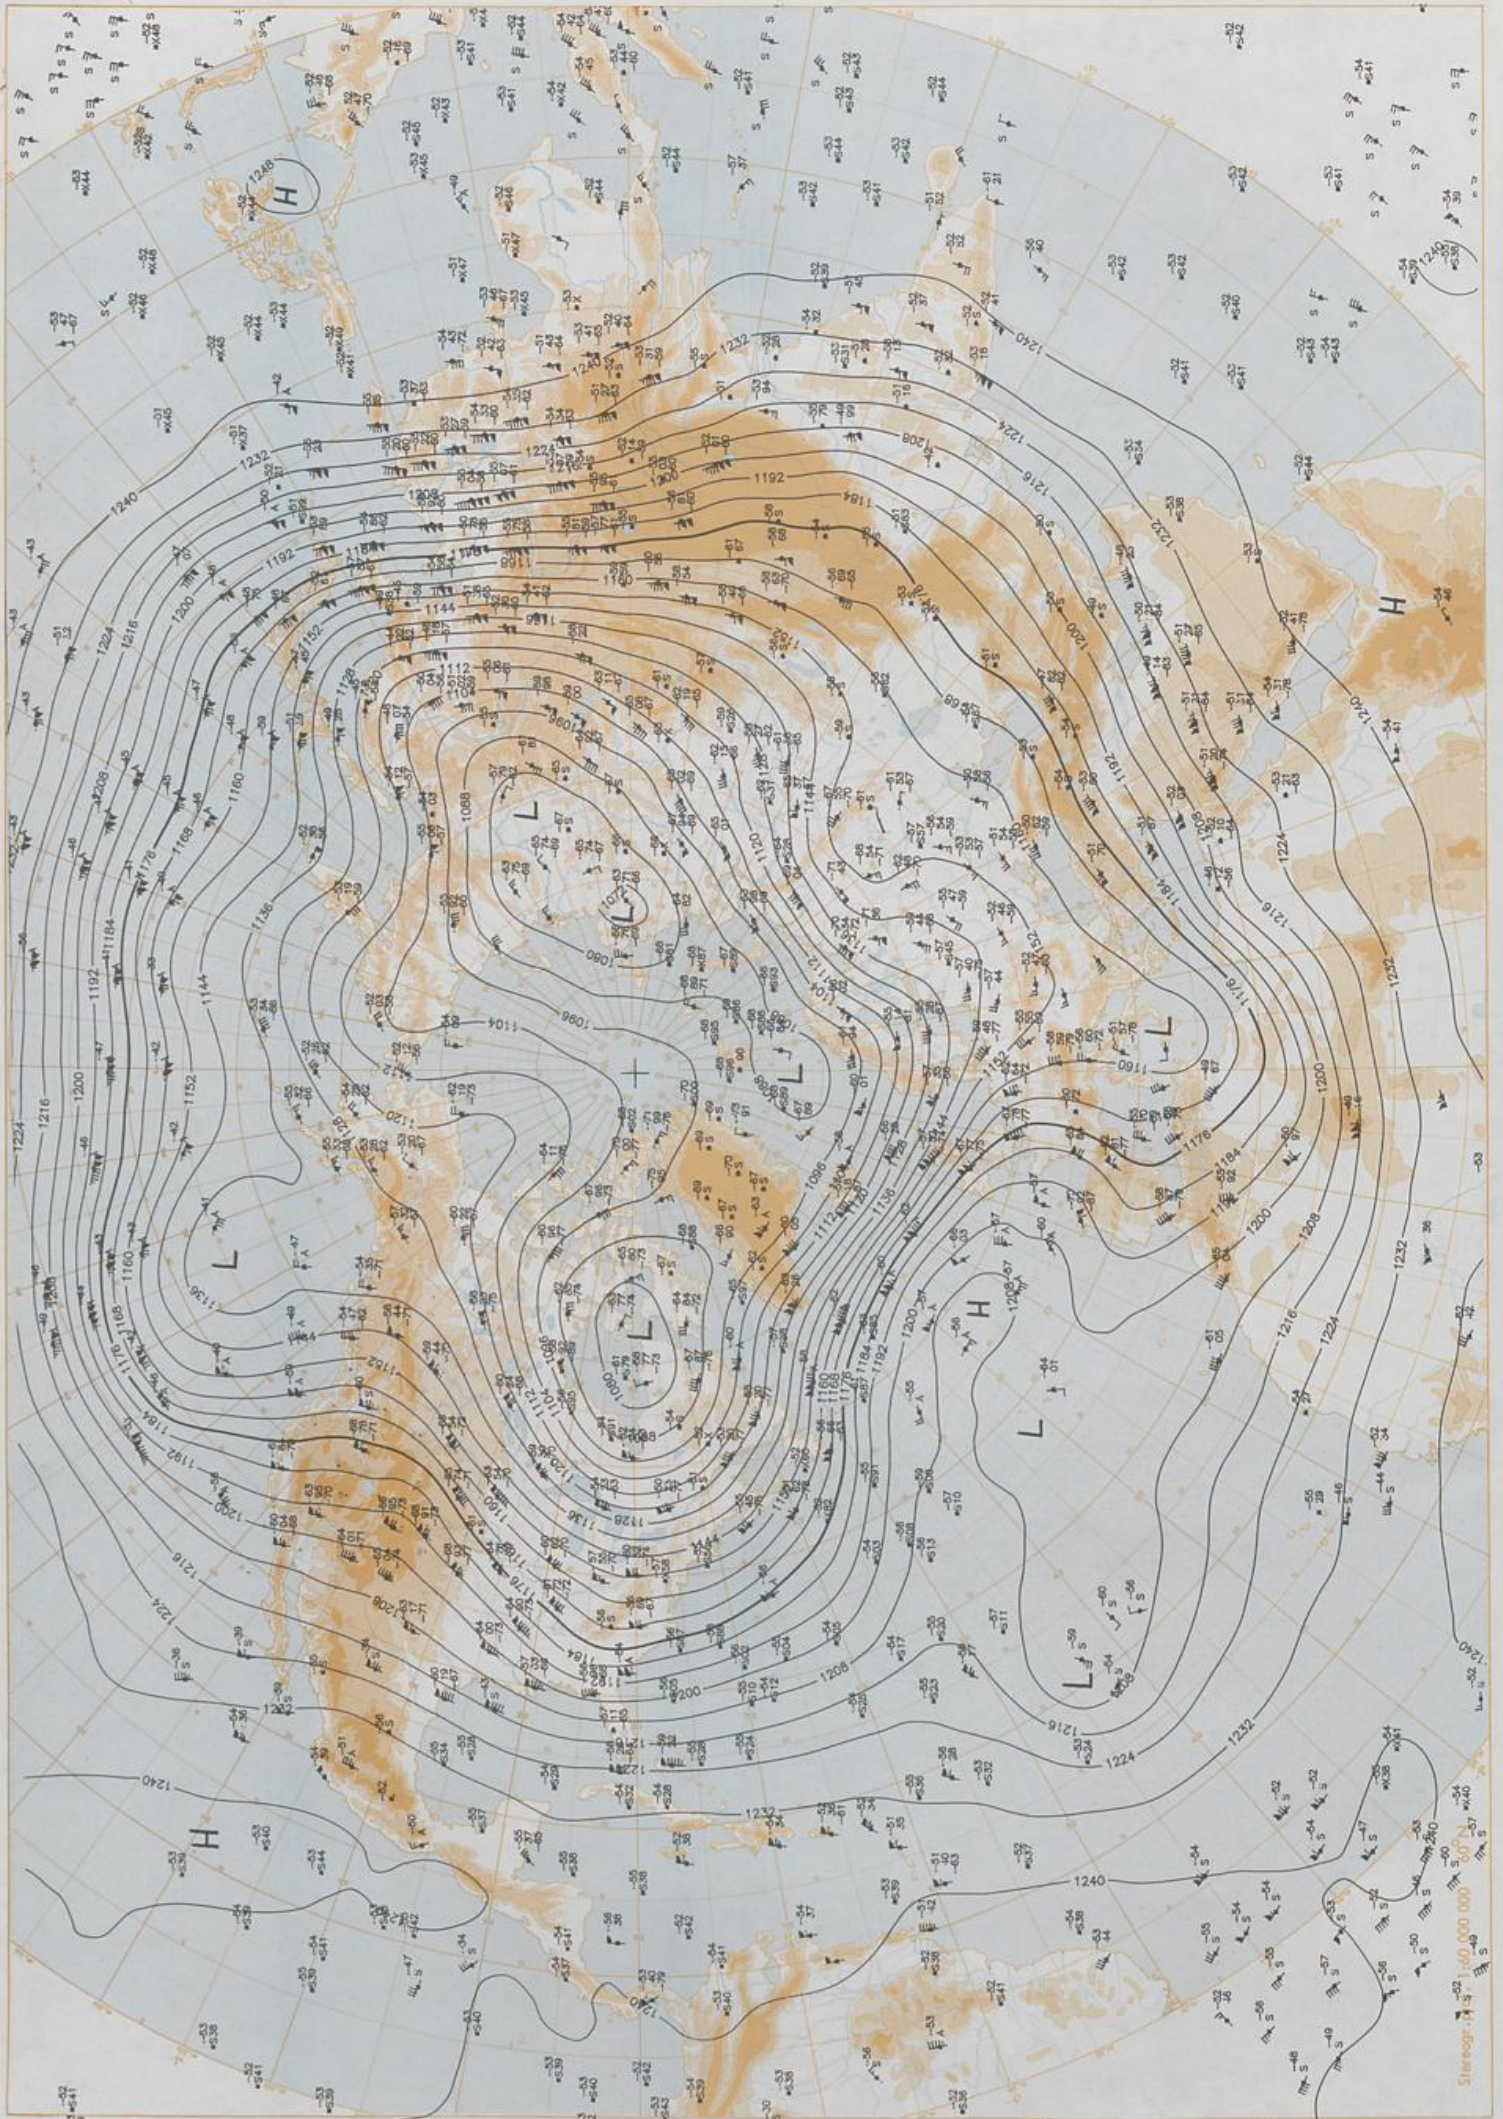

BODEN  
09-01-95 00 UTC

Stereogr. proj. 1:30 000 000 60°N

Surface chart 00 UTC

500 hPa 12 UTC

Stereogr. proj. 1:60 000 000 50°N

100 hPa 12 UTC

Stereogr. proj. 1:60 000 000

09.01.1995