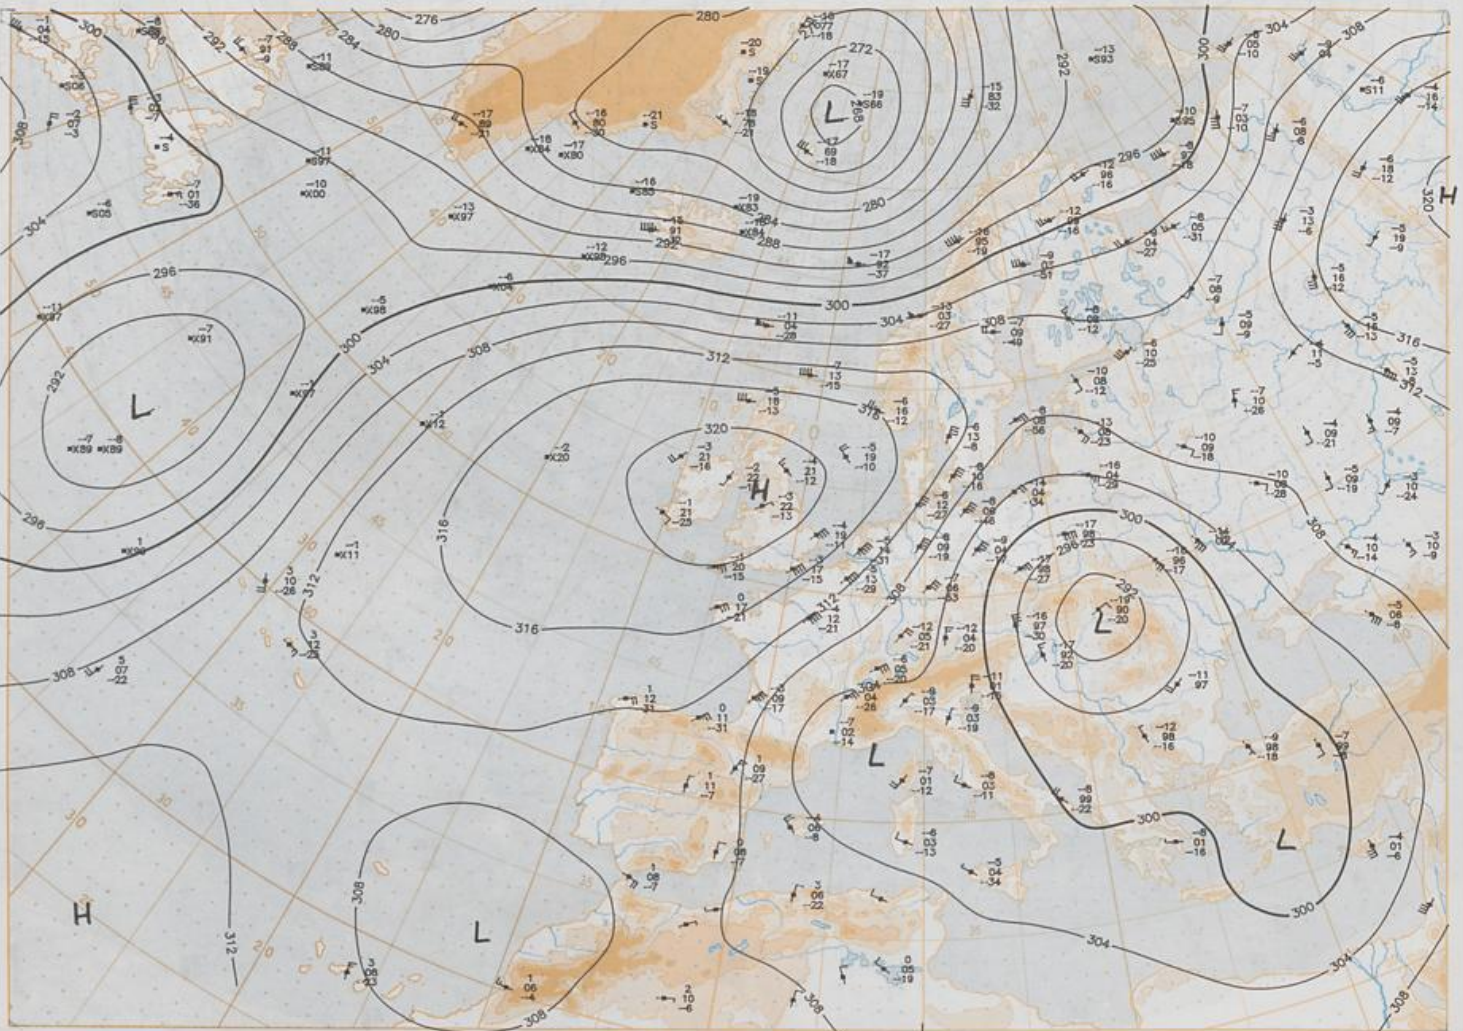

Inhalt	Contents	Contenu	Contenido
Bodenwetterkarte 00 UTC	Surface chart 00 UTC	Carte de surface 00 UTC	Análisis superficie 00 UTC
Bodenwetterkarte Nordhemisphäre 12 UTC	Surface chart northern hemisphere 12 UTC	Carte de surface sur l'hémisphère nord 12 UTC	Análisis en superficie hemisferio norte 12 UTC
500 - hPa-Fläche Nordhemisphäre 12 UTC	500 hPa surface northern hemisphere 12 UTC	Surface 500 hPa sur l'hémisphère nord 12 UTC	Topografía de la superficie de 500 hPa hemisferio norte 12 UTC
200 - hPa-Fläche Nordhemisphäre 12 UTC	200 hPa surface northern hemisphere 12 UTC	Surface 200 hPa sur l'hémisphère nord 12 UTC	Topografía de la superficie de 200 hPa hemisferio norte 12 UTC
100 - hPa-Fläche Nordhemisphäre 12 UTC	100 hPa surface northern hemisphere 12 UTC	Surface 100 hPa sur l'hémisphère nord 12 UTC	Topografía de la superficie de 100 hPa hemisferio norte 12 UTC
850 - hPa 12 UTC, 700 hPa 12 UTC	850 hPa 12 UTC, 700 hPa 12 UTC	850 hPa 12 UTC, 700 hPa 12 UTC	850 hPa 12 UTC, 700 hPa 12 UTC
Relative Topographie 500/1000 hPa 12 UTC	Thickness chart 500/1000 hPa 12 UTC	Carte d'épaisseur 500/1000 hPa 12 UTC	Relativa 500/1000 hPa 12 UTC
300 - hPa 12 UTC	300 hPa 12 UTC	300 hPa 12 UTC	300 hPa 12 UTC
Aerologische Diagramme 12 UTC	Aerological diagrams 12 UTC	Diagrammes aérologiques 12 UTC	Diagramas aerológicos 12 UTC

BODEN  
13-04-95 00 UTC

Stereogr. proj.: 1:30 000 000 60°N

Surface chart 00 UTC

Surface chart 12 UTC

BODEN 13-04-95-12 UTC 1000 000 60°N

500 hPa 12 UTC

100 hPa 12 UTC

Stereogr. proj. 1:50 000 000 60°N

13.04.1995

Stereogr. proj. 1:30 000 000 in 60°N

850 hPa 12 UTC

700 hPa 12 UTC

Stereogr. proj. 1:30 000 000 in 60°N

500/1000 hPa 12 UTC

300 hPa 12 UTC

Aerological Diagramms 12 UTC