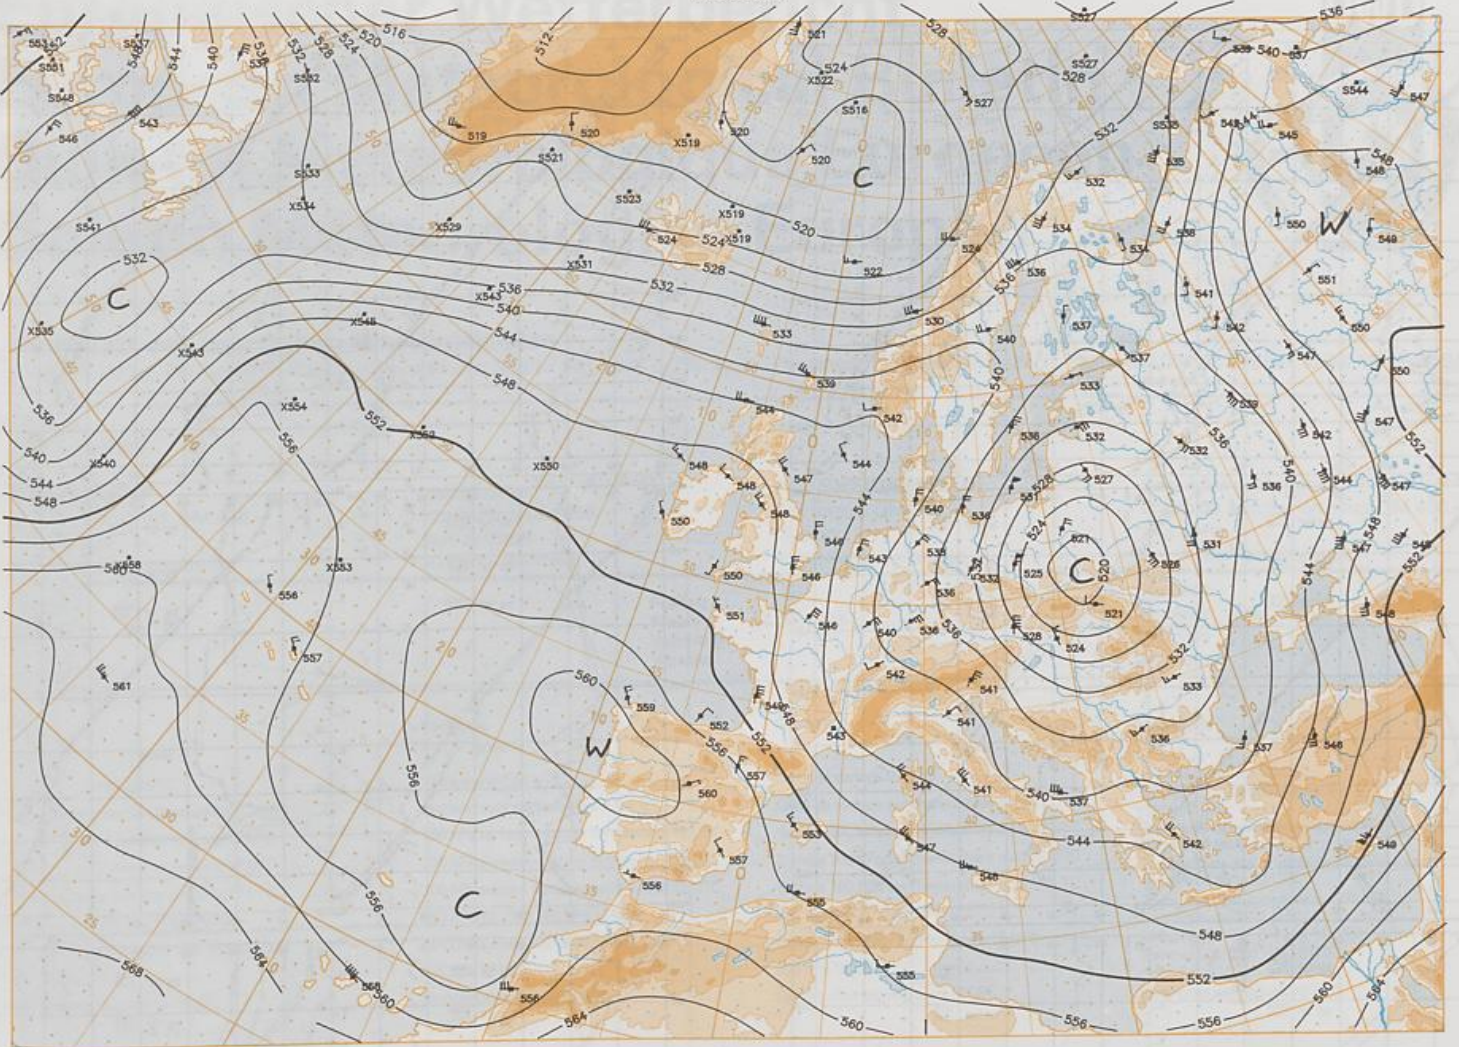

13.04.1995

Stereogr. proj. 1:30 000 000 in 60°N

850 hPa 12 UTC

700 hPa 12 UTC

Stereogr. proj. 1:30 000 000 in 60°N

500/1000 hPa 12 UTC

300 hPa 12 UTC

Aerological Diagramms 12 UTC