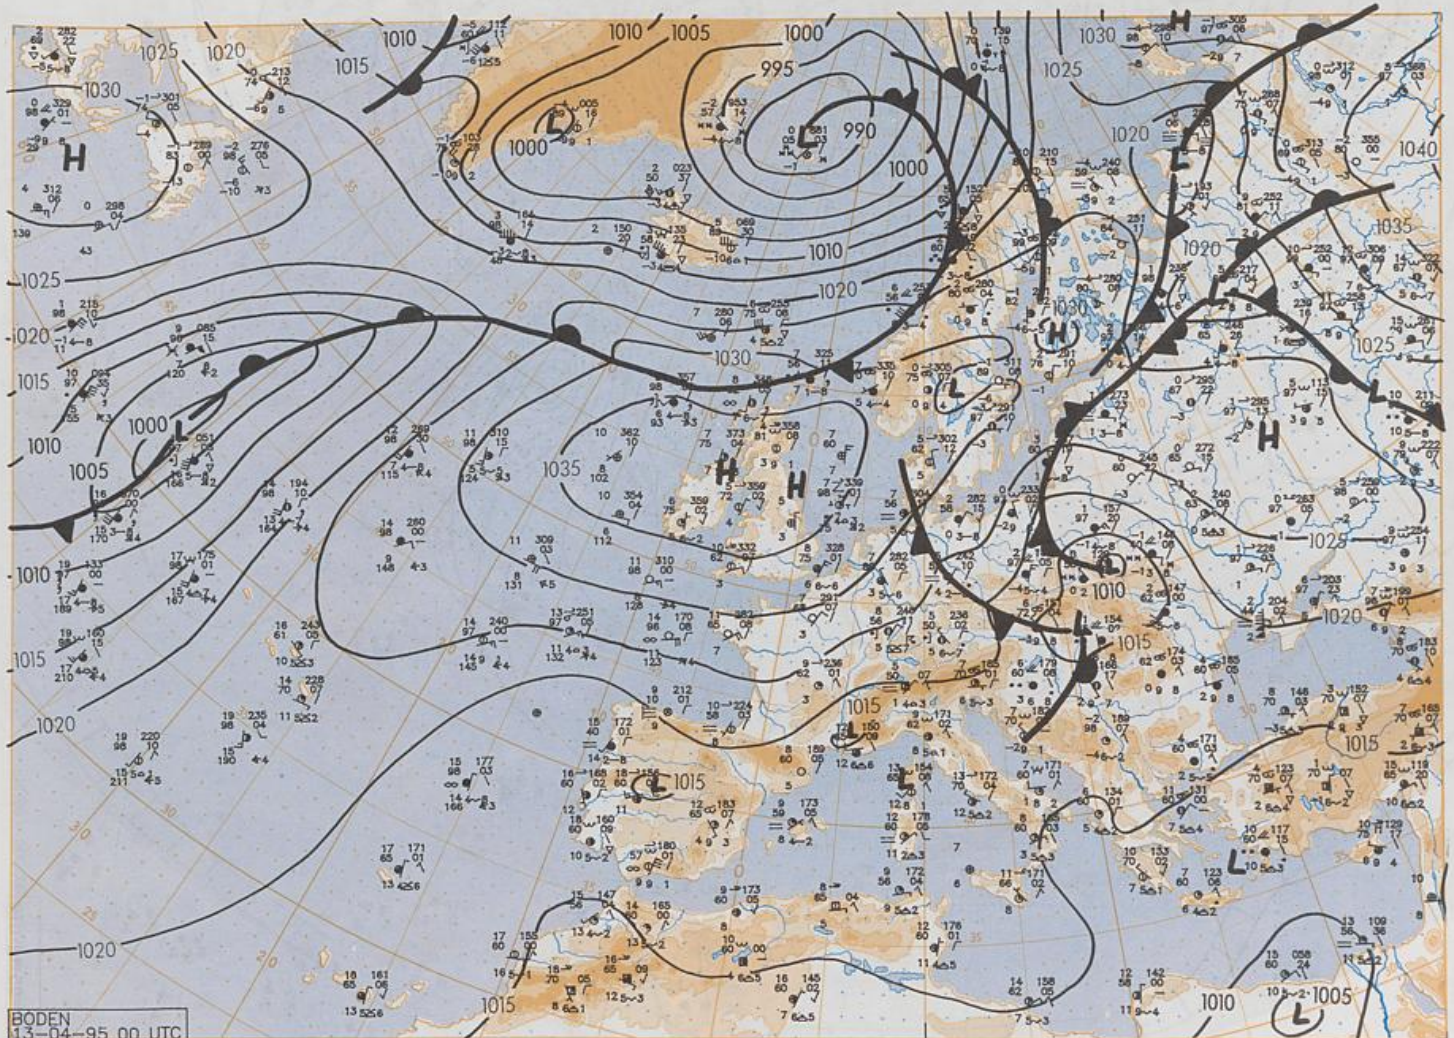

Inhalt	Contents	Contenu	Contenido
Bodenwetterkarte 00 UTC	Surface chart 00 UTC	Carte de surface 00 UTC	Análisis superficie 00 UTC
Bodenwetterkarte Nordhemisphäre 12 UTC	Surface chart northern hemisphere 12 UTC	Carte de surface sur l'hémisphère nord 12 UTC	Análisis en superficie hemisferio norte 12 UTC
500 - hPa-Fläche Nordhemisphäre 12 UTC	500 hPa surface northern hemisphere 12 UTC	Surface 500 hPa sur l'hémisphère nord 12 UTC	Topografía de la superficie de 500 hPa hemisferio norte 12 UTC
200 - hPa-Fläche Nordhemisphäre 12 UTC	200 hPa surface northern hemisphere 12 UTC	Surface 200 hPa sur l'hémisphère nord 12 UTC	Topografía de la superficie de 200 hPa hemisferio norte 12 UTC
100 - hPa-Fläche Nordhemisphäre 12 UTC	100 hPa surface northern hemisphere 12 UTC	Surface 100 hPa sur l'hémisphère nord 12 UTC	Topografía de la superficie de 100 hPa hemisferio norte 12 UTC
850 - hPa 12 UTC, 700 hPa 12 UTC	850 hPa 12 UTC, 700 hPa 12 UTC	850 hPa 12 UTC, 700 hPa 12 UTC	850 hPa 12 UTC, 700 hPa 12 UTC
Relative Topographie 500/1000 hPa 12 UTC	Thickness chart 500/1000 hPa 12 UTC	Carte d'épaisseur 500/1000 hPa 12 UTC	Relativa 500/1000 hPa 12 UTC
300 - hPa 12 UTC	300 hPa 12 UTC	300 hPa 12 UTC	300 hPa 12 UTC
Aerologische Diagramme 12 UTC	Aerological diagrams 12 UTC	Diagrammes aérologiques 12 UTC	Diagramas aerológicos 12 UTC