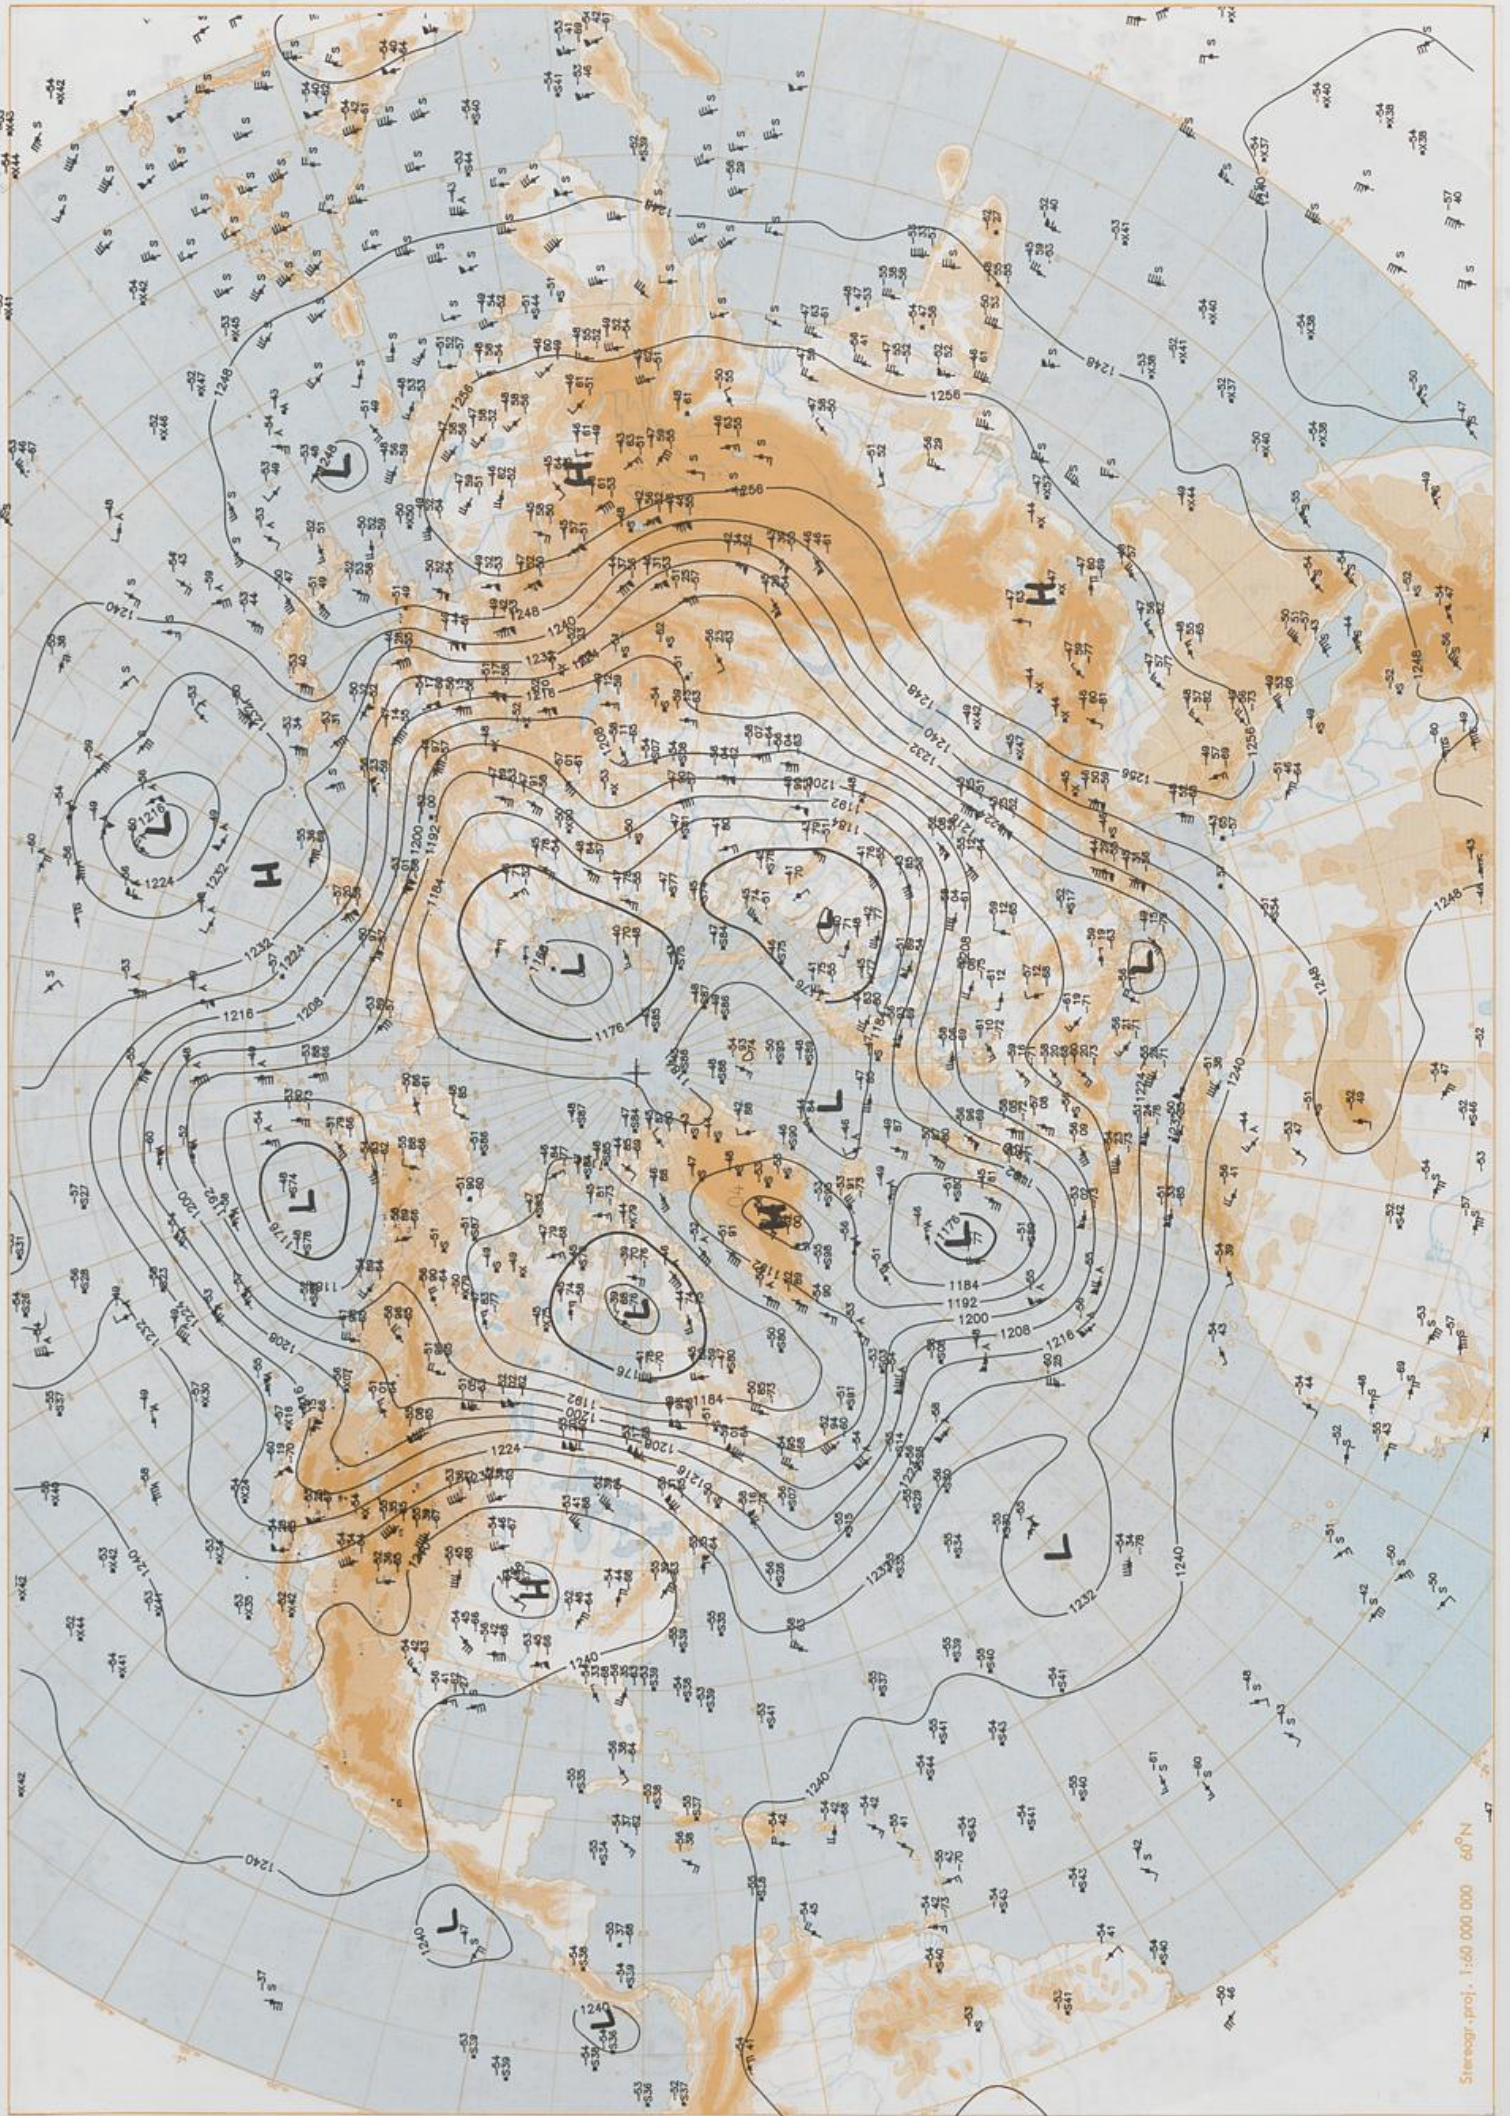

Inhalt	Contents	Contenu	Contenido
Bodenwetterkarte 00 UTC	Surface chart 00 UTC	Carte de surface 00 UTC	Análisis superficie 00 UTC
Bodenwetterkarte Nordhemisphäre 12 UTC	Surface chart northern hemisphere 12 UTC	Carte de surface sur l'hémisphère nord 12 UTC	Análisis en superficie hemisferio norte 12 UTC
500 - hPa-Fläche Nordhemisphäre 12 UTC	500 hPa surface northern hemisphere 12 UTC	Surface 500 hPa sur l'hémisphère nord 12 UTC	Topografía de la superficie de 500 hPa hemisferio norte 12 UTC
200 - hPa-Fläche Nordhemisphäre 12 UTC	200 hPa surface northern hemisphere 12 UTC	Surface 200 hPa sur l'hémisphère nord 12 UTC	Topografía de la superficie de 200 hPa hemisferio norte 12 UTC
100 - hPa-Fläche Nordhemisphäre 12 UTC	100 hPa surface northern hemisphere 12 UTC	Surface 100 hPa sur l'hémisphère nord 12 UTC	Topografía de la superficie de 100 hPa hemisferio norte 12 UTC
850 - hPa 12 UTC, 700 hPa 12 UTC	850 hPa 12 UTC, 700 hPa 12 UTC	850 hPa 12 UTC, 700 hPa 12 UTC	850 hPa 12 UTC, 700 hPa 12 UTC
Relative Topographie 500/1000 hPa 12 UTC	Thickness chart 500/1000 hPa 12 UTC	Carte d'épaisseur 500/1000 hPa 12 UTC	Relative 500/1000 hPa 12 UTC
300 - hPa 12 UTC	300 hPa 12 UTC	300 hPa 12 UTC	300 hPa 12 UTC
Aerologische Diagramme 12 UTC	Aerological diagrams 12 UTC	Diagrammes aérologiques 12 UTC	Diagramas aerológicos 12 UTC

BODEN  
13-07-95 00 UTC  
Stereogr. proj. 1:30 000 000 60°N

Surface chart 00 UTC

22

Scale: 1:60 000 000 60°N

500 hPa 12 UTC

Stereogr. proj. 1:60 000 000

Stereogr. proj. 1:50 000 000 60°N

13.07.1995