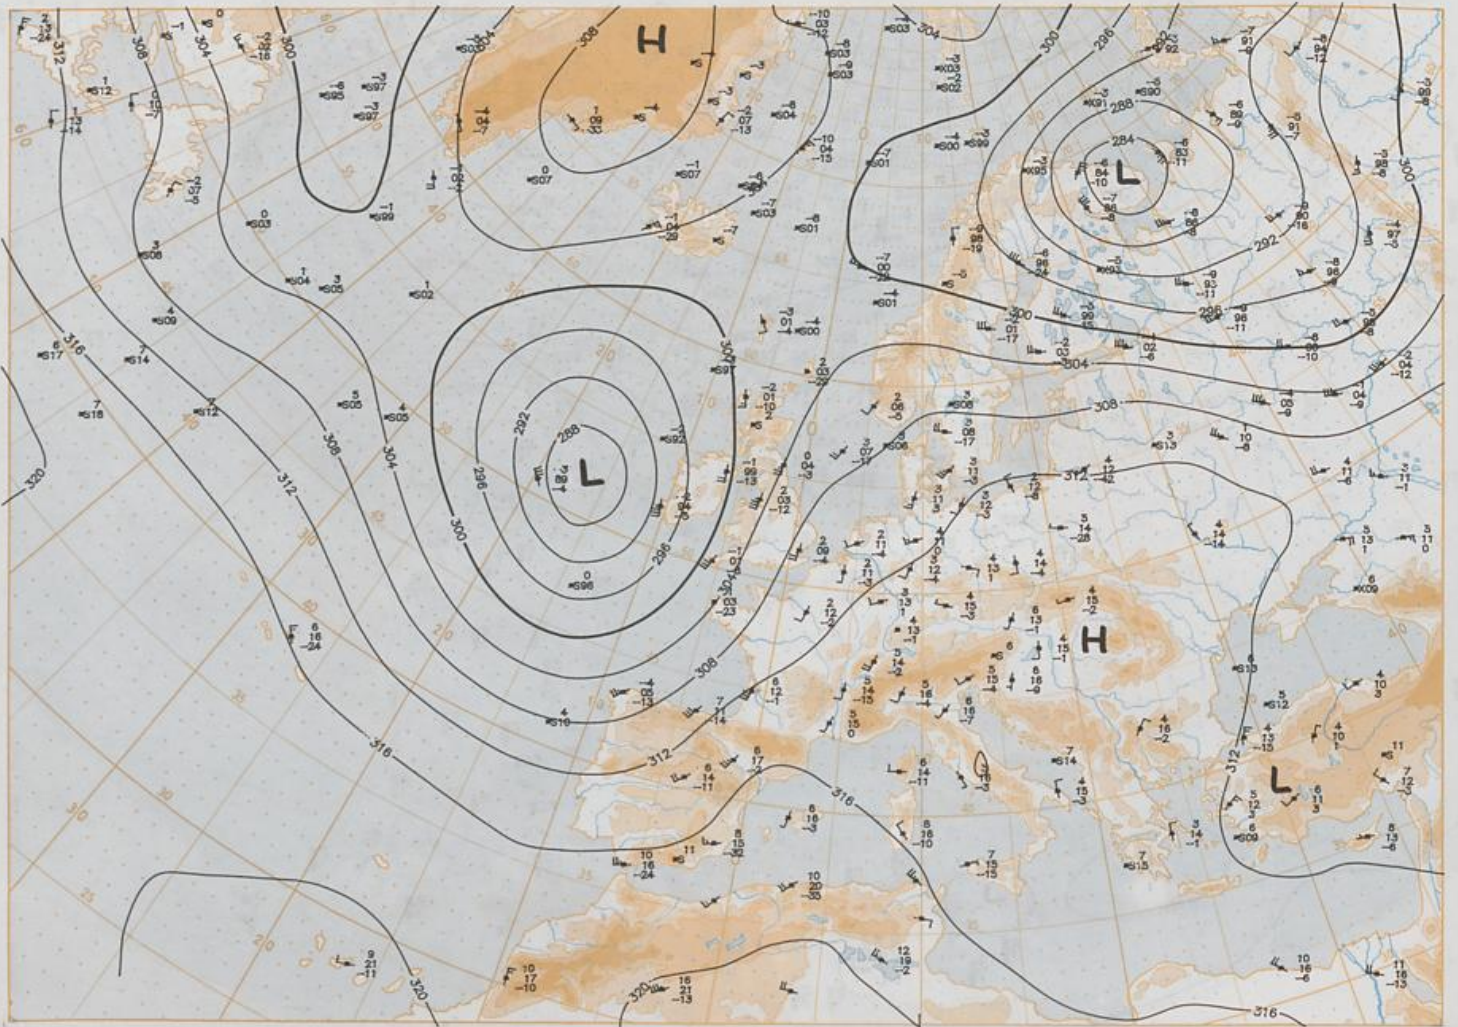

Stereogr. proj. 1:30 000 000 in 60°N

850 hPa 12 UTC