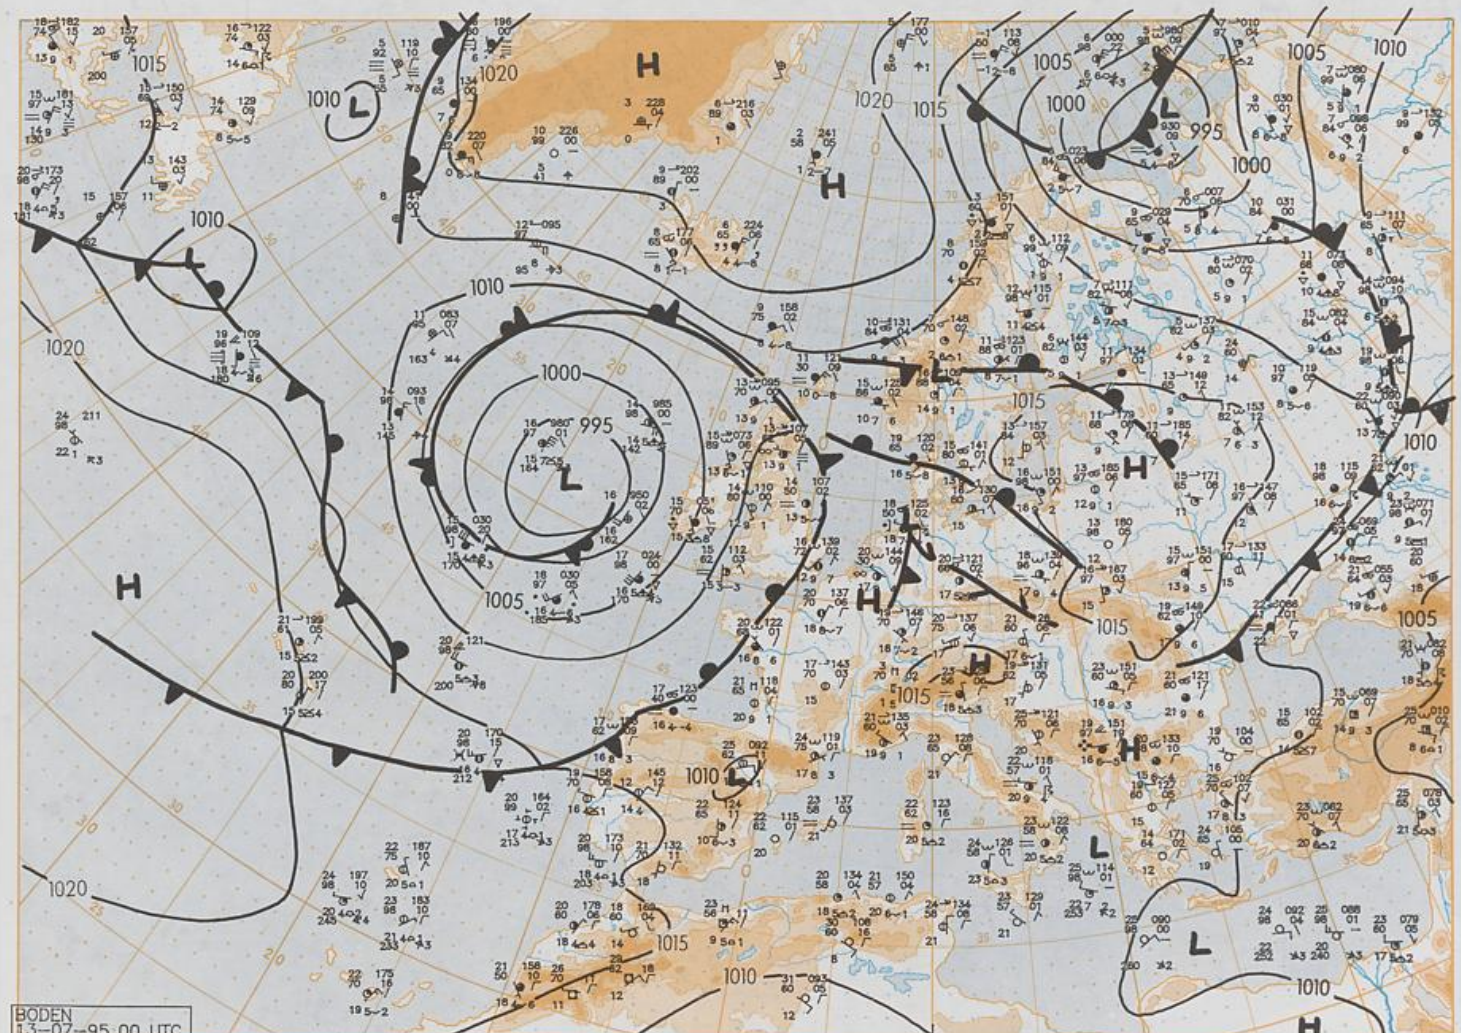

BODEN  
13-07-95 00 UTC  
Stereogr. proj. 1:30 000 000 60°N

Surface chart 00 UTC

22

Scale: 1:60 000 000 60°N

500 hPa 12 UTC

Stereogr. proj. 1:60 000 000

Stereogr. proj. 1:50 000 000 60°N

13.07.1995