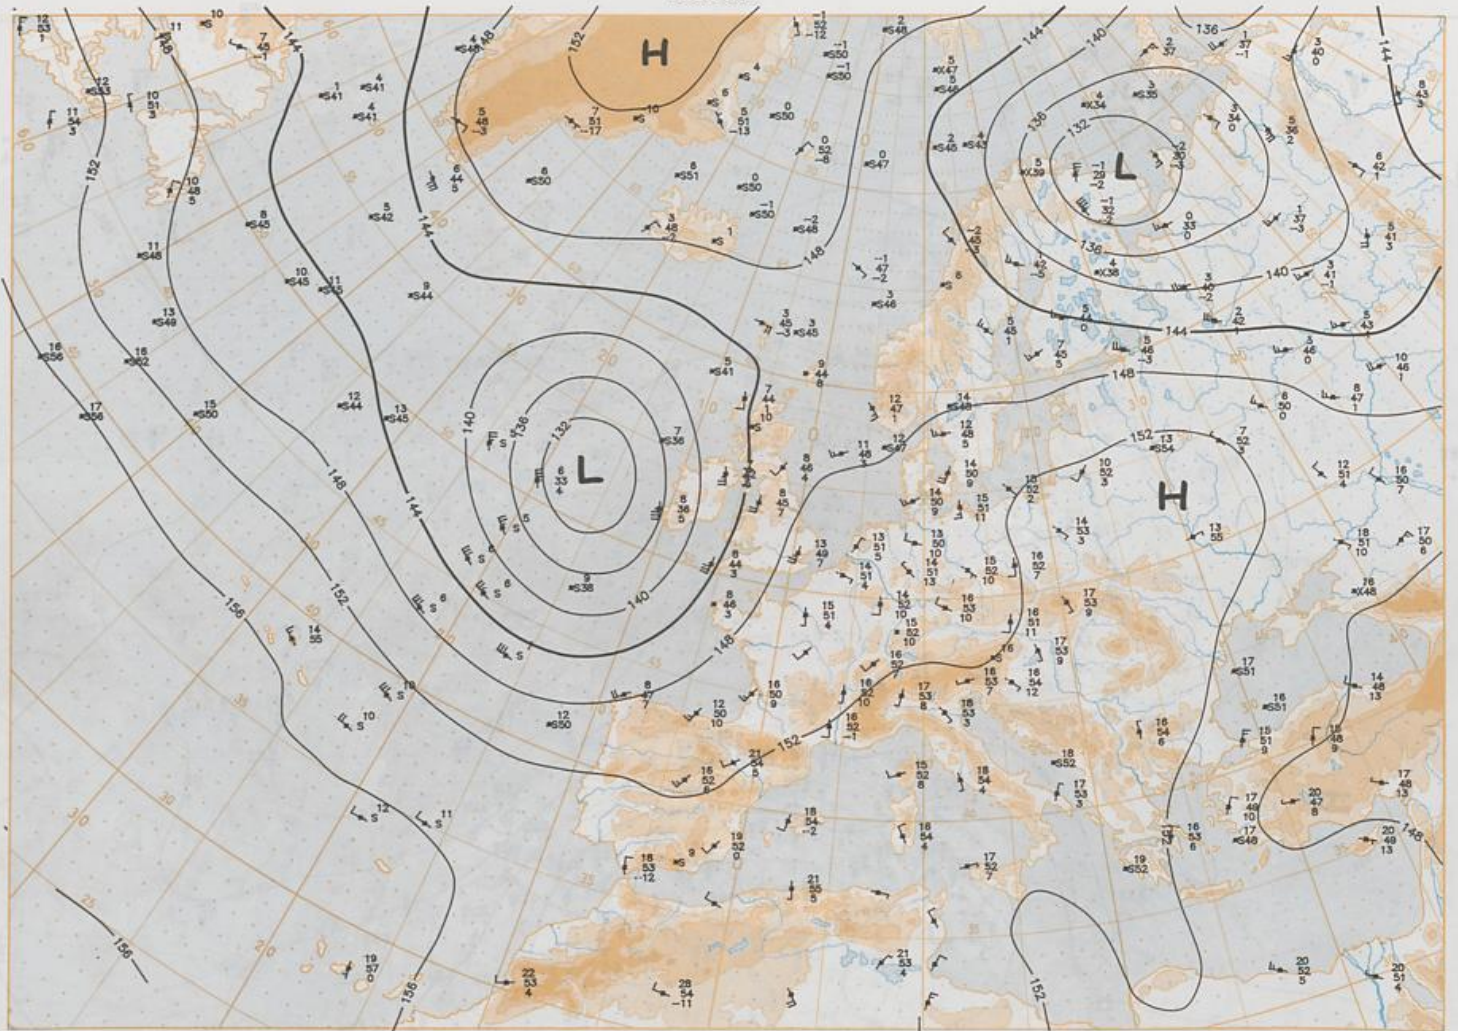

BODEN  
13-07-95 00 UTC  
Stereogr. proj. 1:30 000 000 60°N

Surface chart 00 UTC

22

Scale: 1:60 000 000 60°N

500 hPa 12 UTC

Stereogr. proj. 1:60 000 000

Stereogr. proj. 1:50 000 000 60°N

13.07.1995

Stereogr. proj. 1:30 000 000 in 60°N

850 hPa 12 UTC

700 hPa 12 UTC

Stereogr. proj. 1:30 000 000 in 60°N

500/1000 hPa 12 UTC

300 hPa 12 UTC

Aerological Diagramm 12 UTC

- |                 |                    |                 |                         |                               |                        |
|-----------------|--------------------|-----------------|-------------------------|-------------------------------|------------------------|
| 01241 Orland    | 03882 Herstmonceux | 06510 Payame    | 10184 Greifswald        | 10858 München-Oberschleißheim | 16080 Milano           |
| 01384 Oslo      | 03808 Camborne     | 07710 Brest     | 10393 Lindenberg        | 11035 Wien                    | 16245 Roma             |
| 01415 Stavanger | 03920 Long Kesh    | 07145 Trappes   | 10486 Dresden-Wahnsdorf | 11520 Praha-Libus             | 16320 Brindisi         |
| 02465 Stockholm | 03953 Valentia     | 07481 Lyon      | 10548 Meiningen         | 12374 Legionowo               | 16716 Athen            |
| 02527 Göteborg  | 04018 Keflavik     | 07510 Bordeaux  | 10035 Schleswig         | 12843 Budapest                | 17062 Istanbul         |
| 03005 Lerwick   | 06181 Kobenhavn    | 07645 Nimes     | 10338 Hannover          | 13275 Beograd                 | 40179 Bet Dagan/Israel |
| 03240 Boulmer   | 06260 De Bilt      | 08001 La Conuna | 10410 Essen             | 15420 Bukarest                | 17130 Ankara           |
| 03496 Hemsby    | 06447 Uccle        | 08579 Lisboa    | 10739 Stuttgart         | 16044 Udine                   | 27612 Moskava          |