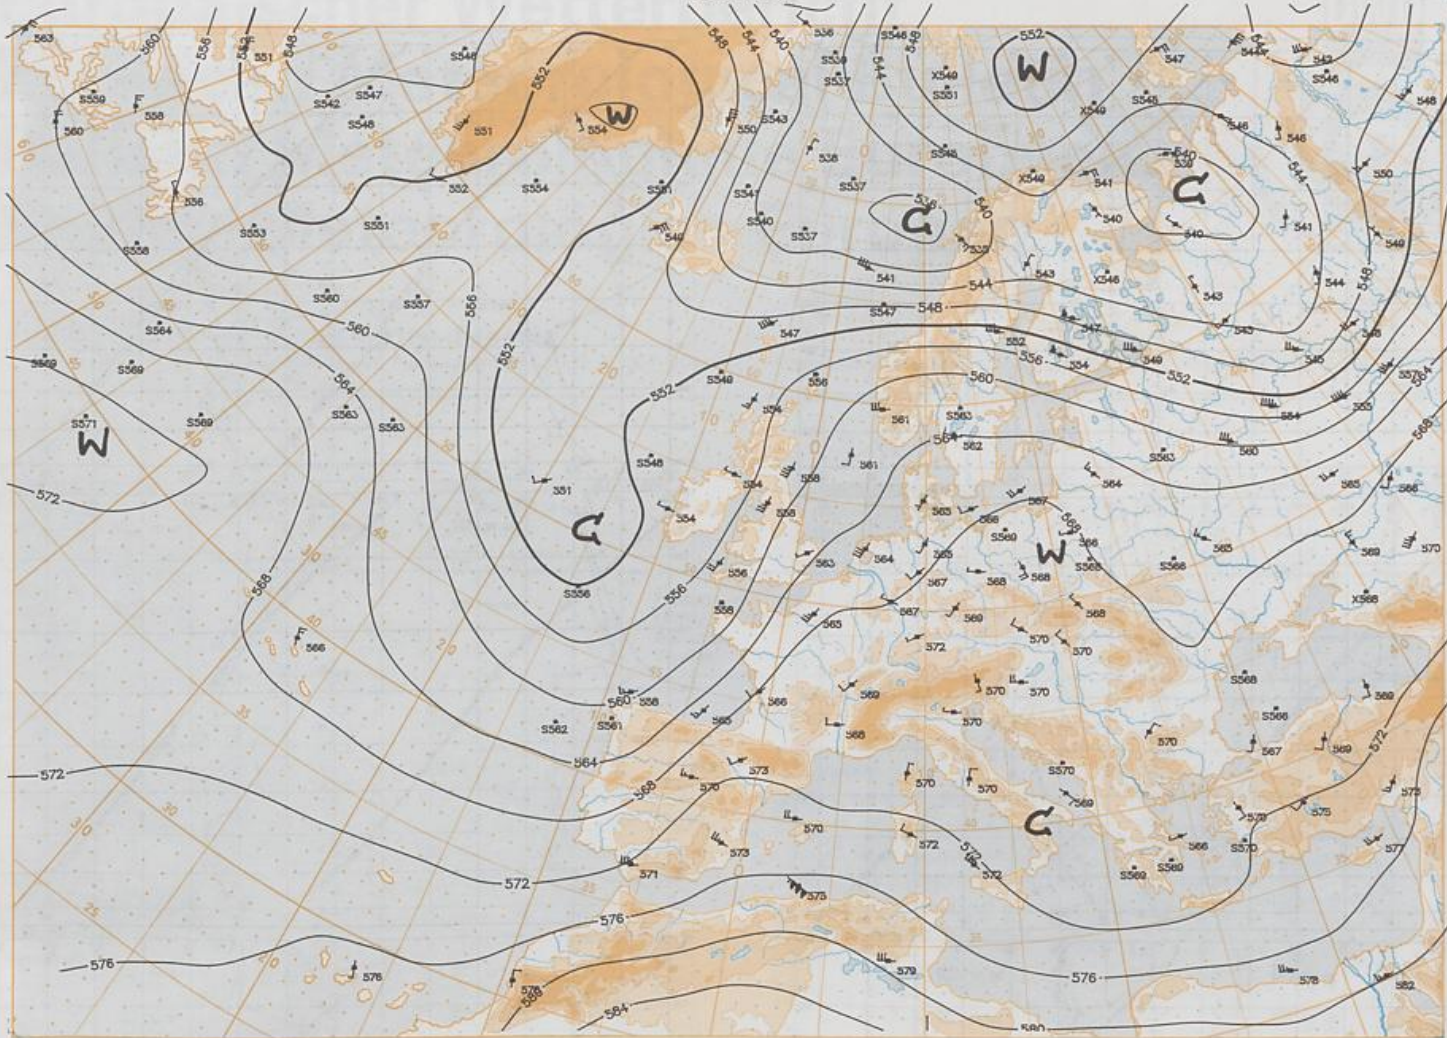

500/1000 hPa 12 UTC

Stereogr. proj. 1:30 000 000 in 60°N