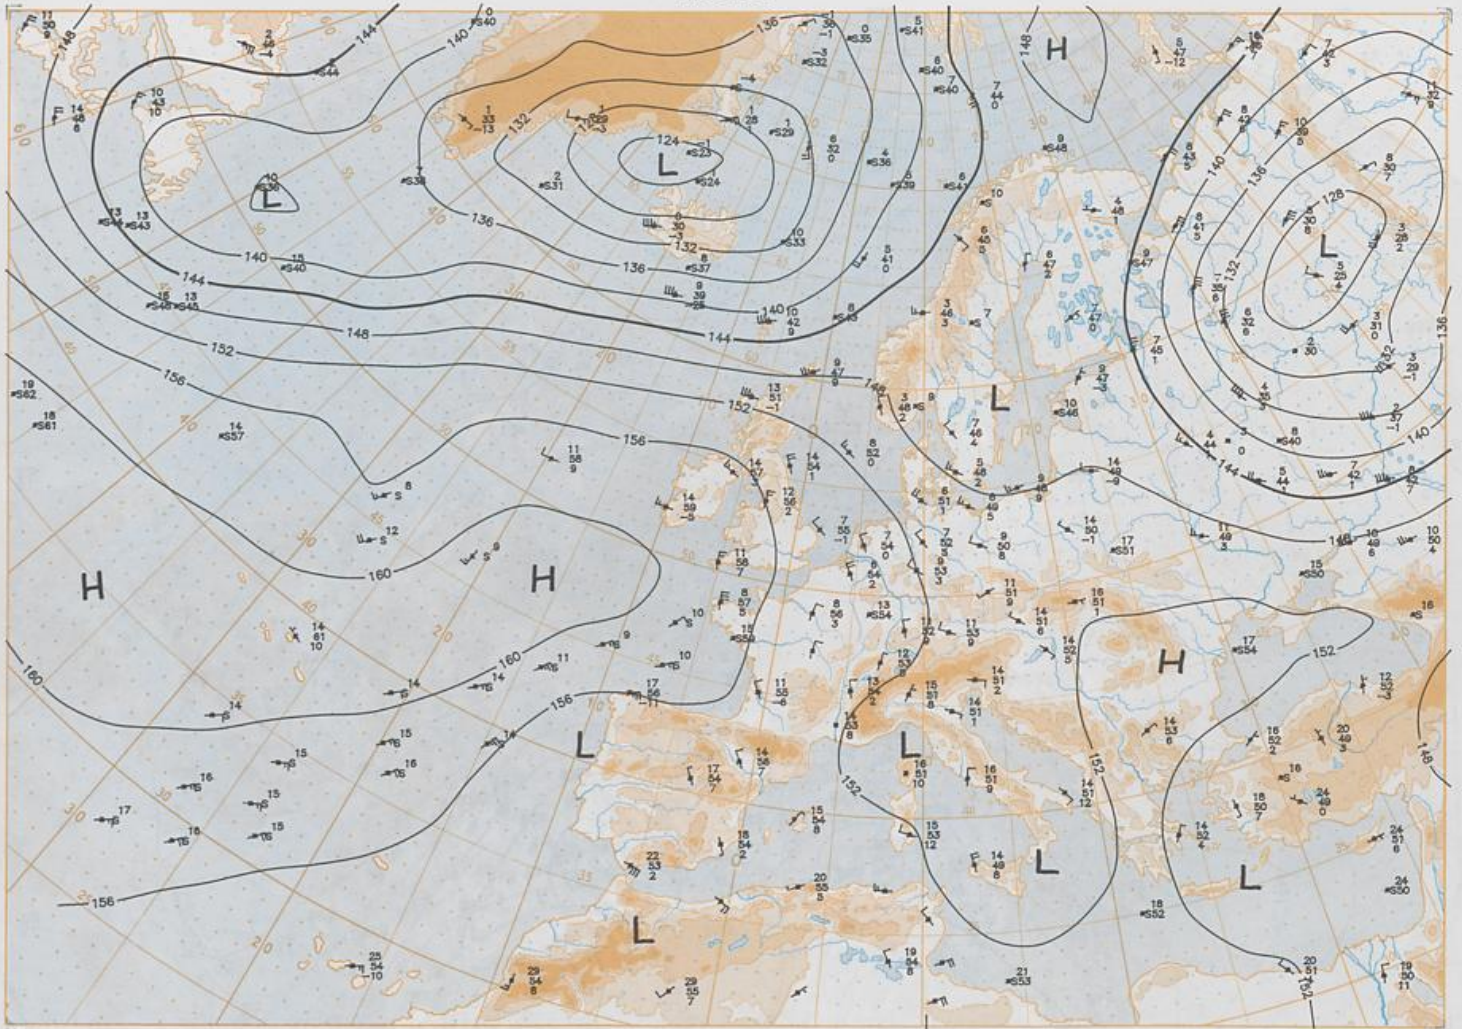

BODEN  
14-08-95 00 UTC

Stereogr. proj., 1:30 000 000 60°N

Surface chart 00 UTC

Der Umwelt zuliebe: gedruckt auf chlorfrei gebleichtem Papier.

500 hPa 12 UTC

Stereogr. proj. 1:60 000 000 60°N

200 hPa 12 UTC

Stereogr. proj. 1:60 000 000 60°N

100 hPa 12 UTC

14.08.1995

Stereogr. proj. 1:30 000 000 in 60°N

850 hPa 12 UTC

700 hPa 12 UTC

Stereogr. proj. 1:30 000 000 in 60°N

500/1000 hPa 12 UTC