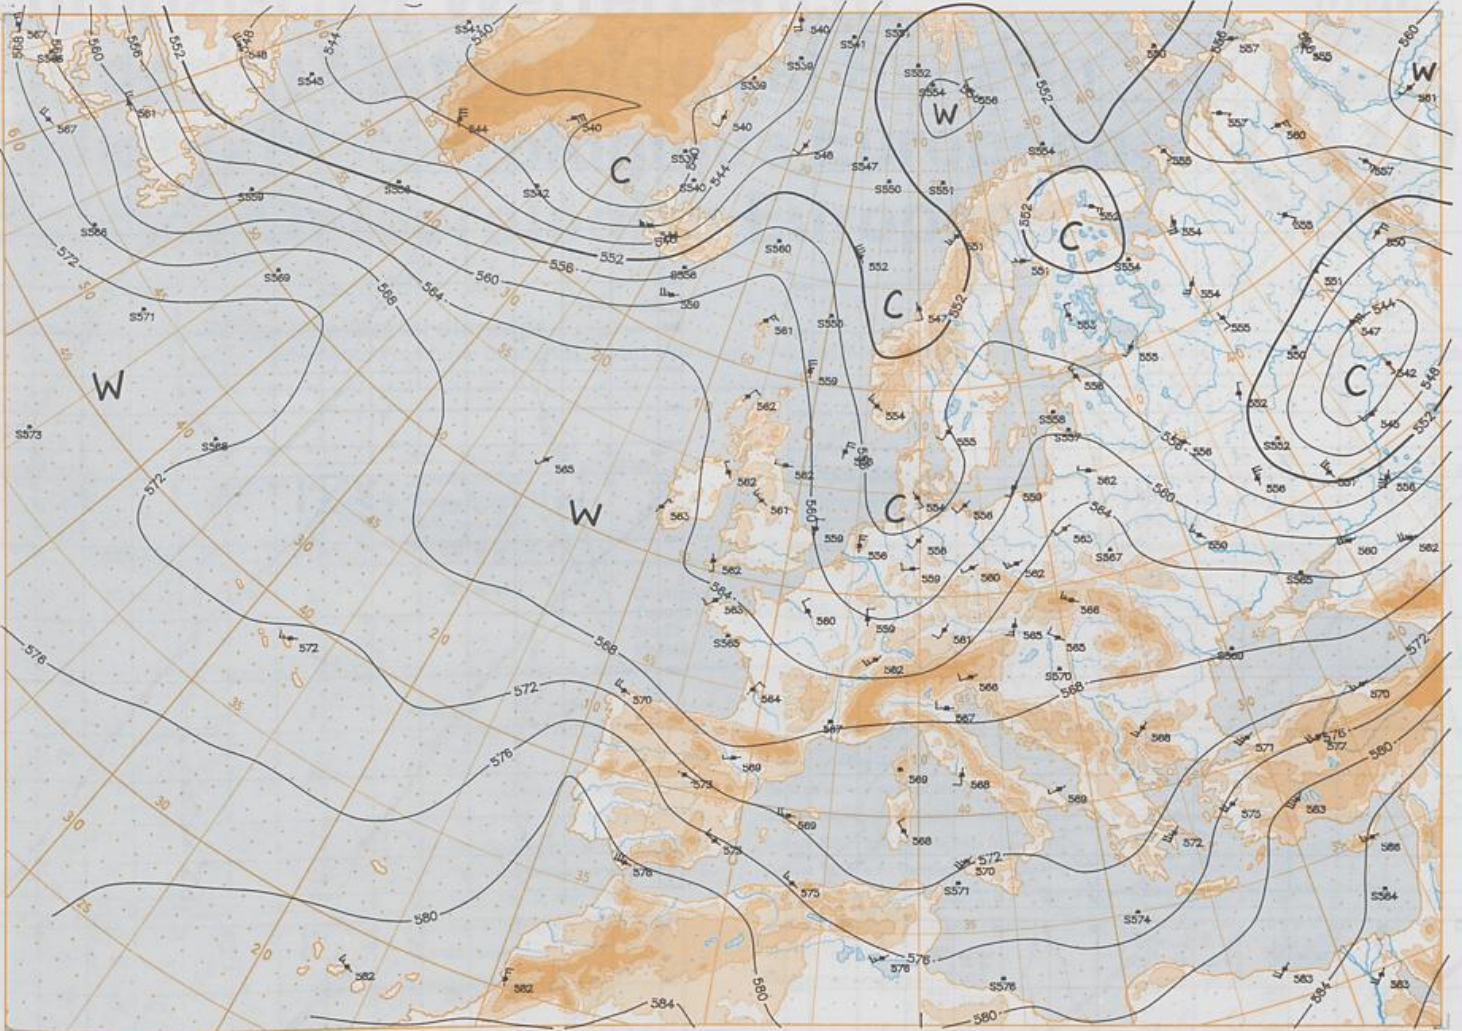

Stereogr. proj. 1:60 000 000 60°N

100 hPa 12 UTC

14.08.1995

Stereogr. proj. 1:30 000 000 in 60°N

850 hPa 12 UTC

700 hPa 12 UTC

Stereogr. proj. 1:30 000 000 in 60°N

500/1000 hPa 12 UTC