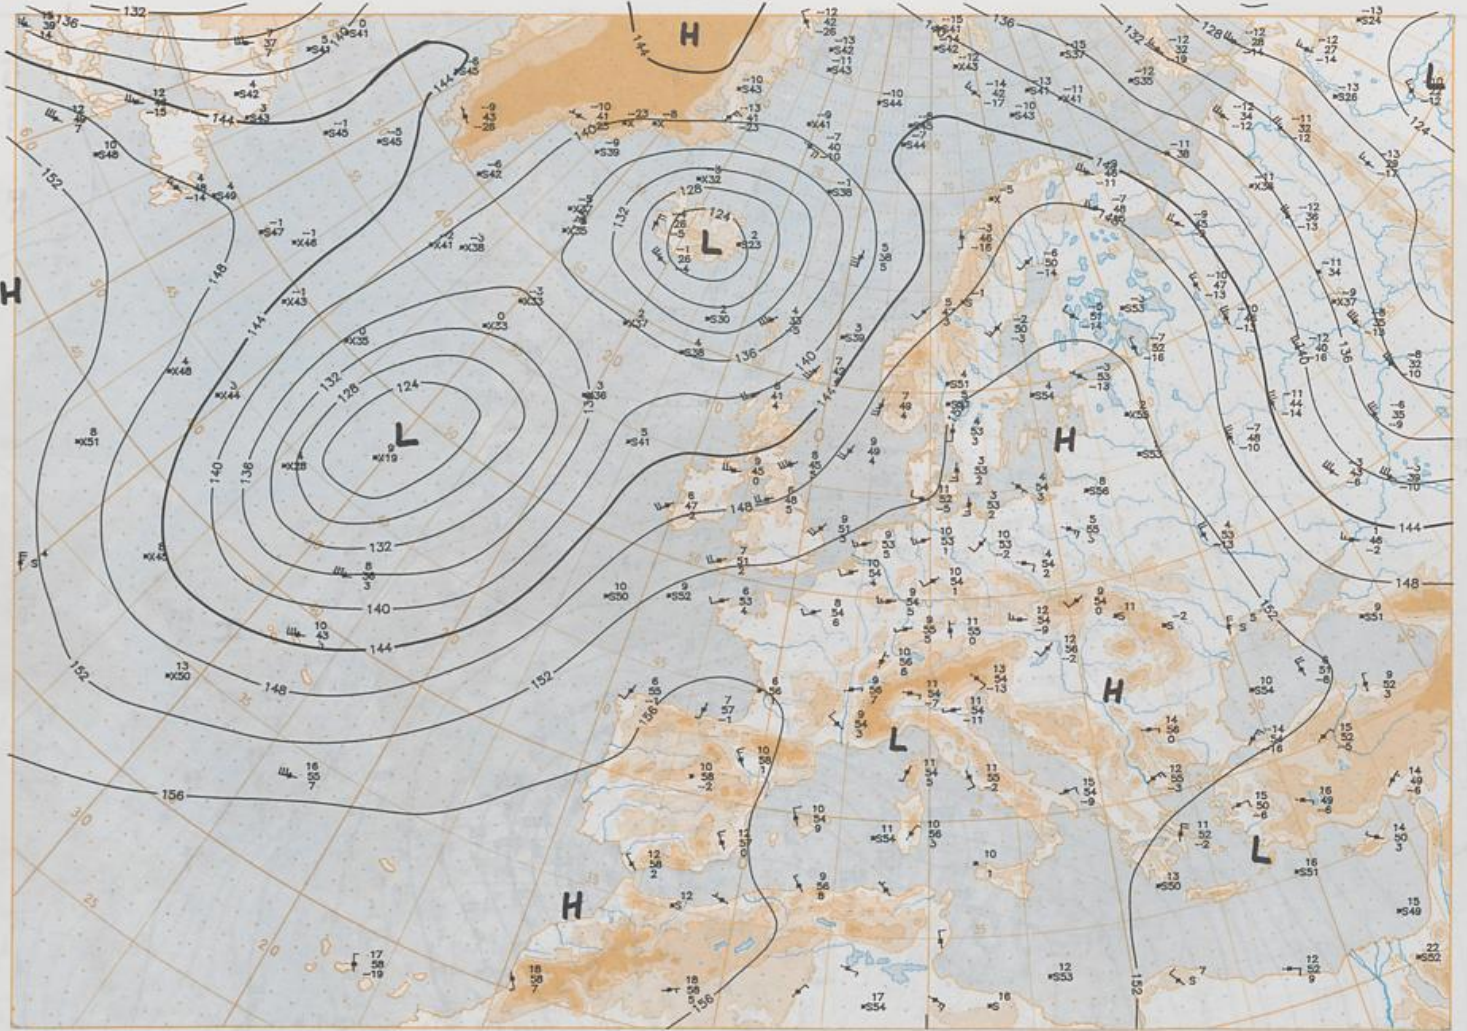

15.10.1995