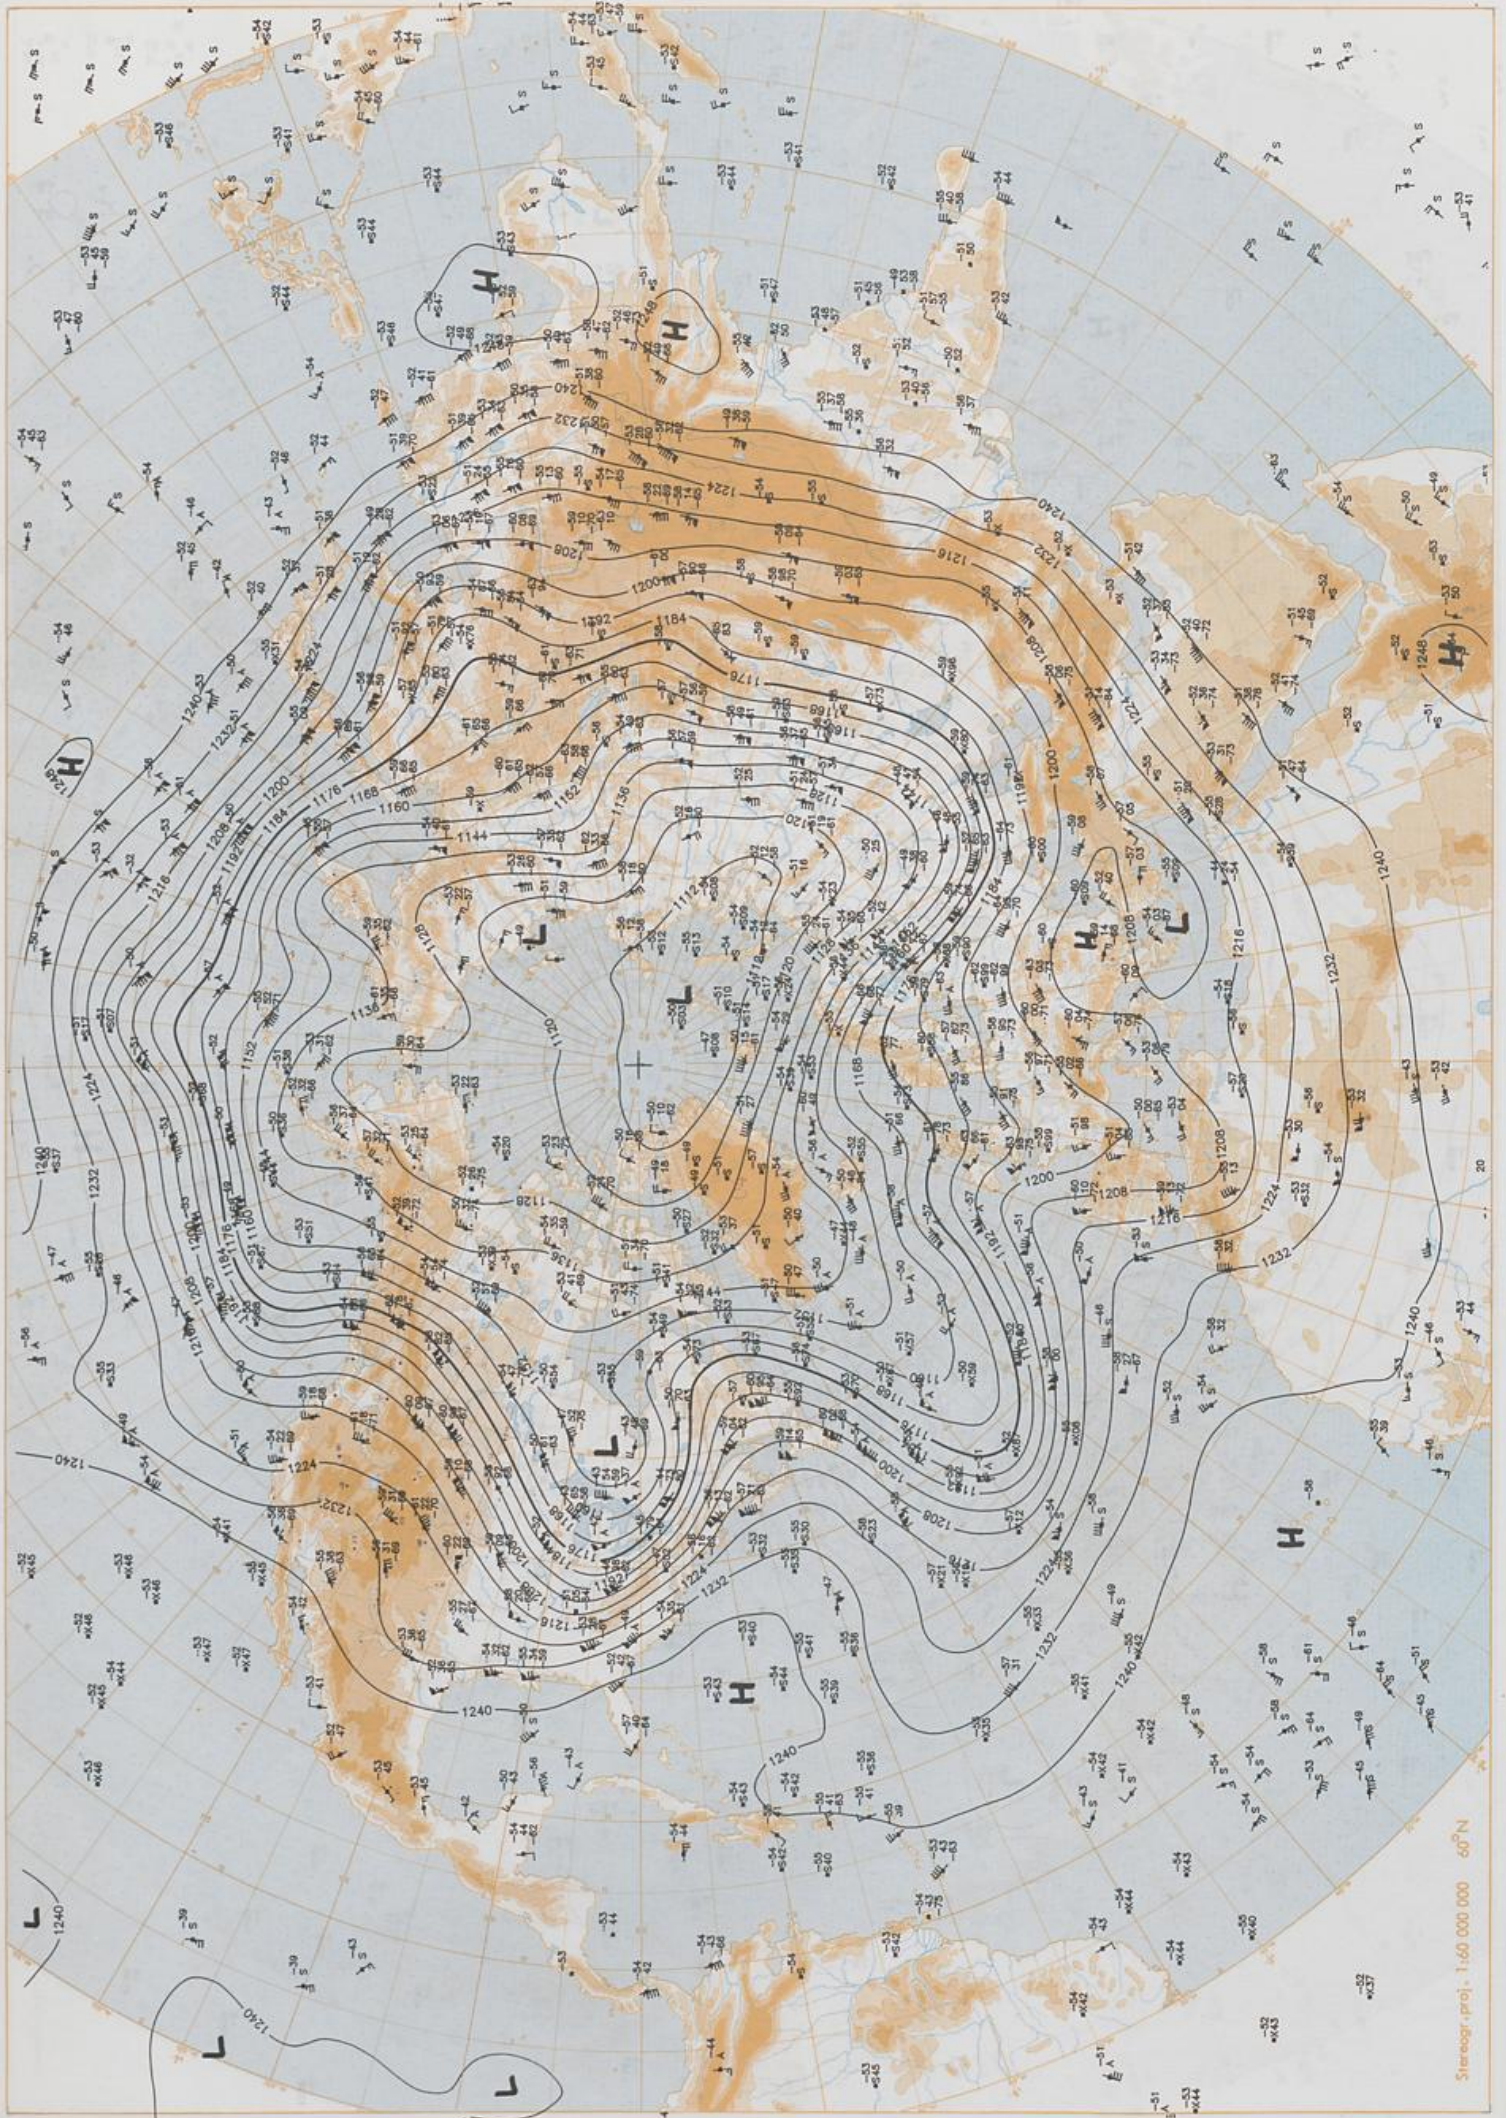

### Contenido

Análisis superficie 00 UTC  
Análisis en superficie hemisferio norte 12 UTC  
Topografía de la superficie de 500 hPa hemisferio norte 12 UTC  
Topografía de la superficie de 200 hPa hemisferio norte 12 UTC  
Topografía de la superficie de 100 hPa hemisferio norte 12 UTC  
850 hPa 12 UTC, 700 hPa 12 UTC  
Relativa 500/1000 hPa 12 UTC  
300 hPa 12 UTC  
Diagramas aerológicos 12 UTC

Stereogr. proj. 1:30 000 000 60°N

Surface chart 00 UTC

Surface chart 12 UTC

500 hPa 12 UTC

200 hPa 12 UTC

Stereogr. proj. 1:60 000 000 60° N

100 hPa 12 UTC

Stereogr. proj. 1:60 000 000 60°N