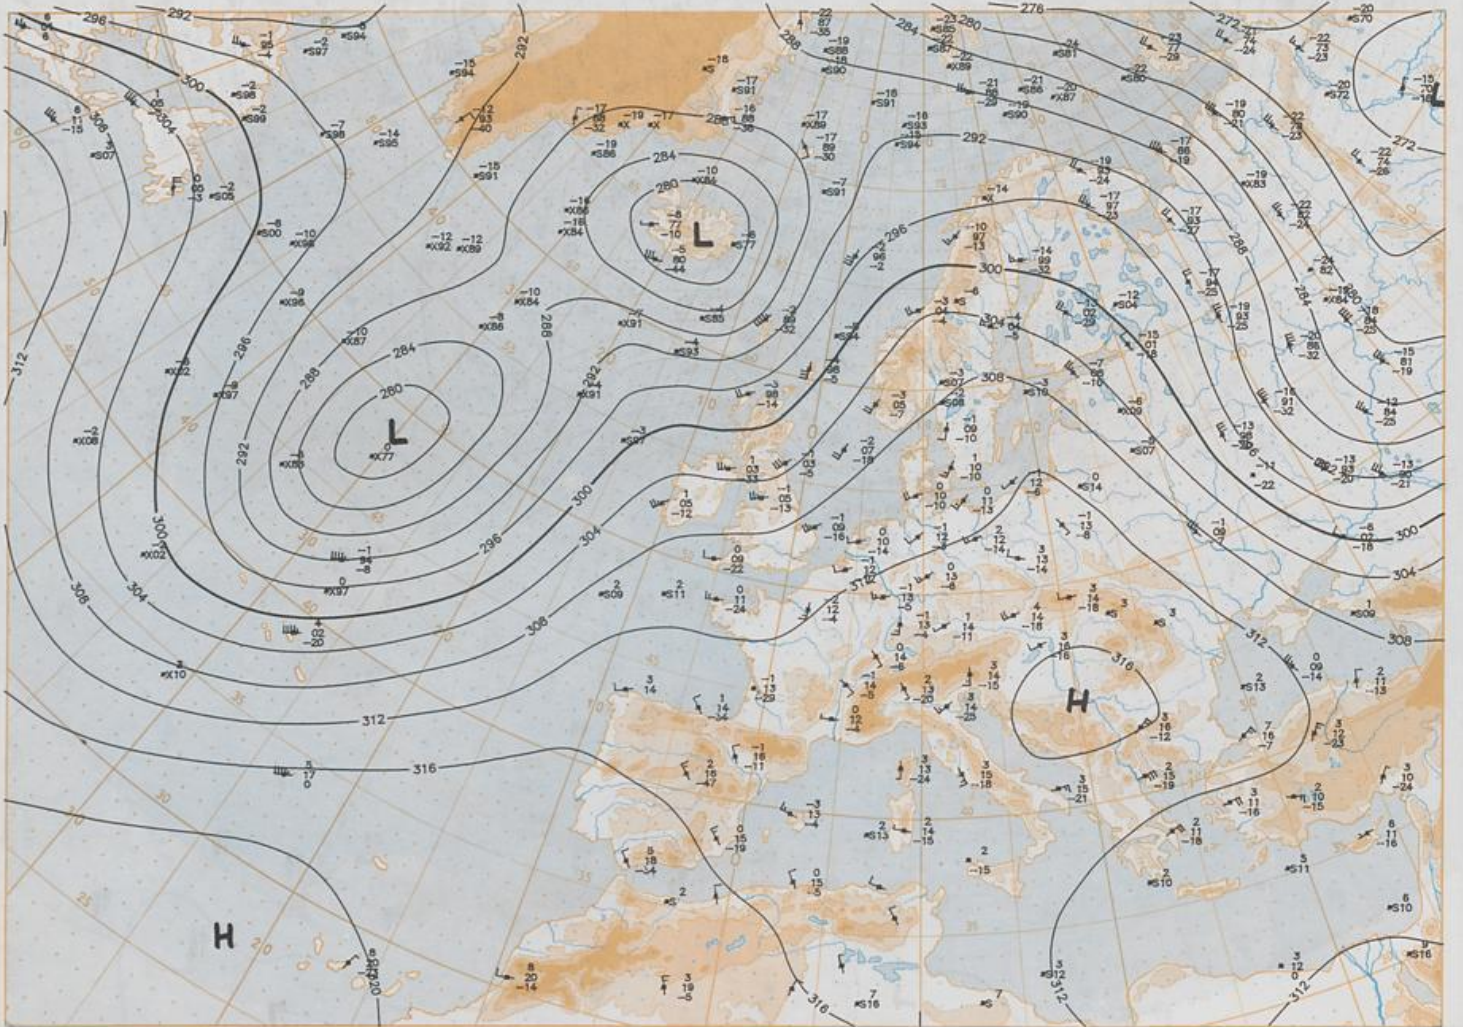

Stereogr. proj. 1:30 000 000 60°N

Surface chart 00 UTC

Surface chart 12 UTC

500 hPa 12 UTC

200 hPa 12 UTC

Stereogr. proj. 1:60 000 000 60° N

100 hPa 12 UTC

Stereogr. proj. 1:60 000 000 60°N

15.10.1995

Stereogr. proj. 1:30 000 000 in 60°N

850 hPa 12 UTC

Stereogr.proj. 1:30 000 000 in 60°N

500/1000 hPa 12 UTC

300 hPa 12 UTC

Aerological Diagramms  
12 UTC

- |                 |                    |                 |                         |                               |                        |
|-----------------|--------------------|-----------------|-------------------------|-------------------------------|------------------------|
| 01241 Orland    | 03882 Herstmouceux | 06610 Payeme    | 10184 Greifswald        | 10868 München-Oberschleißheim | 16080 Milano           |
| 01384 Oslo      | 03908 Camborne     | 07710 Brest     | 10393 Lindenberg        | 11035 Wien                    | 16245 Roma             |
| 01415 Stavanger | 03920 Long Kesh    | 07145 Trappes   | 10488 Dresden-Wahnsdorf | 11520 Praha-Libus             | 16320 Brindisi         |
| 02465 Stockholm | 03953 Valencia     | 07481 Lyon      | 10548 Meiringen         | 12374 Legionowo               | 16716 Athen            |
| 02527 Göteborg  | 04018 Keflavik     | 07510 Bordeaux  | 10035 Schleswig         | 12843 Budapest                | 17062 Istanbul         |
| 03005 Lerwick   | 04181 København    | 07545 Nimes     | 10338 Hannover          | 13275 Beograd                 | 40179 Bet Dagan/Israel |
| 03240 Boulmer   | 04260 De Bilt      | 08001 La Conuna | 10410 Essen             | 15420 Bukarest                | 17130 Ankara           |
| 03496 Hemsby    | 05447 Uccle        | 08579 Lisboa    | 10739 Stuttgart         | 16044 Udine                   | 27612 Moskava          |