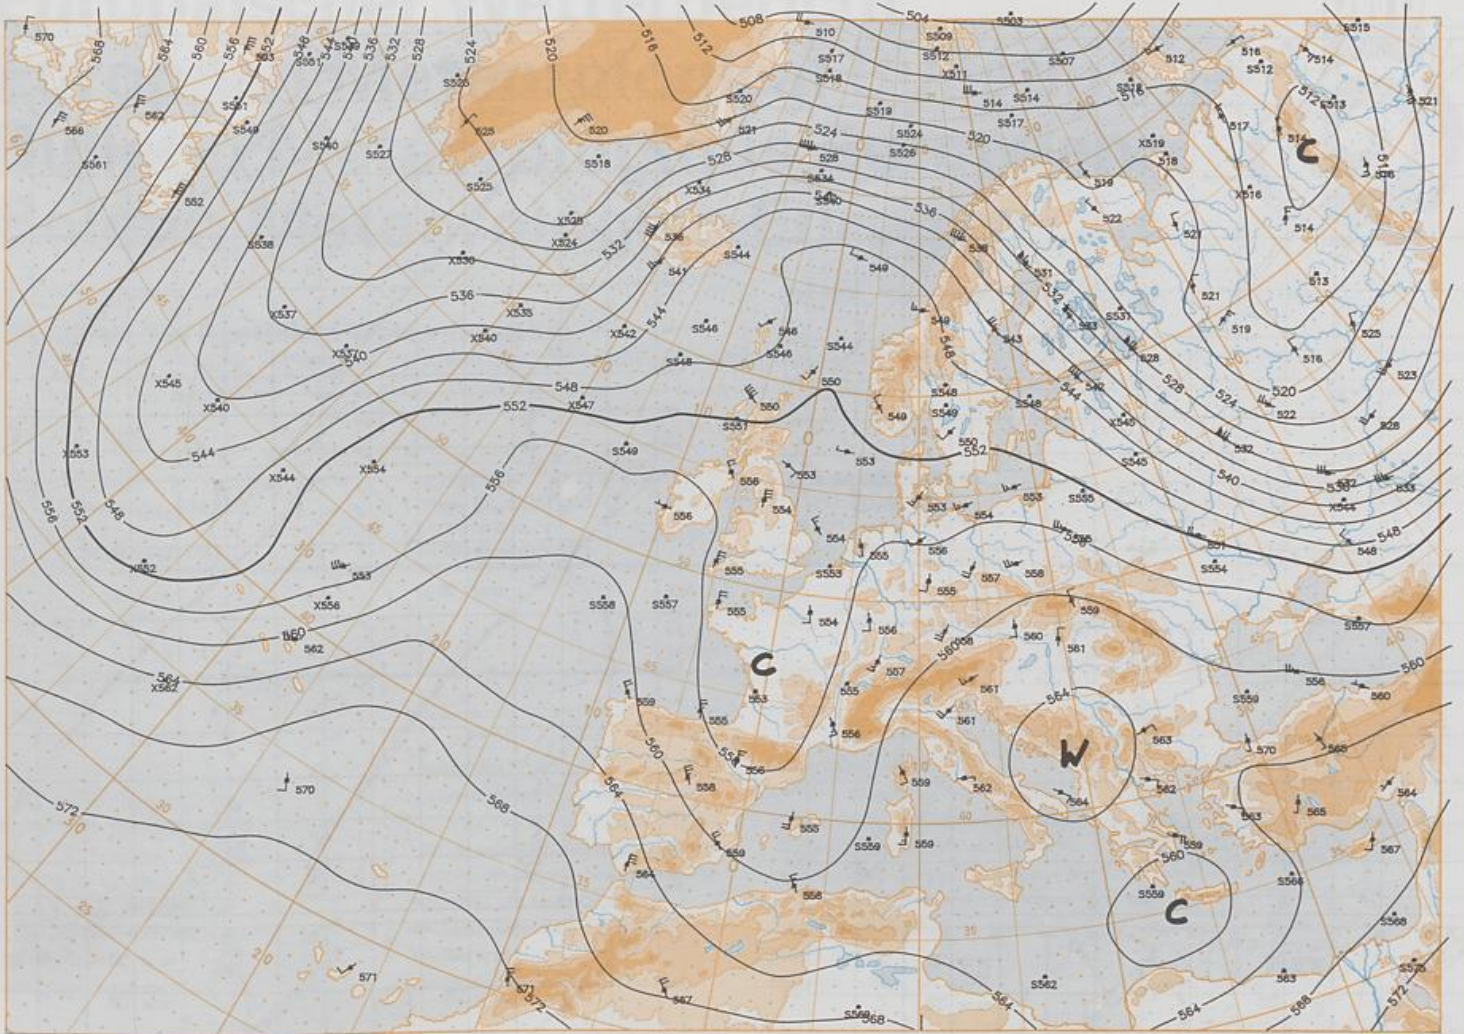

Stereogr.proj. 1:30 000 000 in 60°N

500/1000 hPa 12 UTC

300 hPa 12 UTC