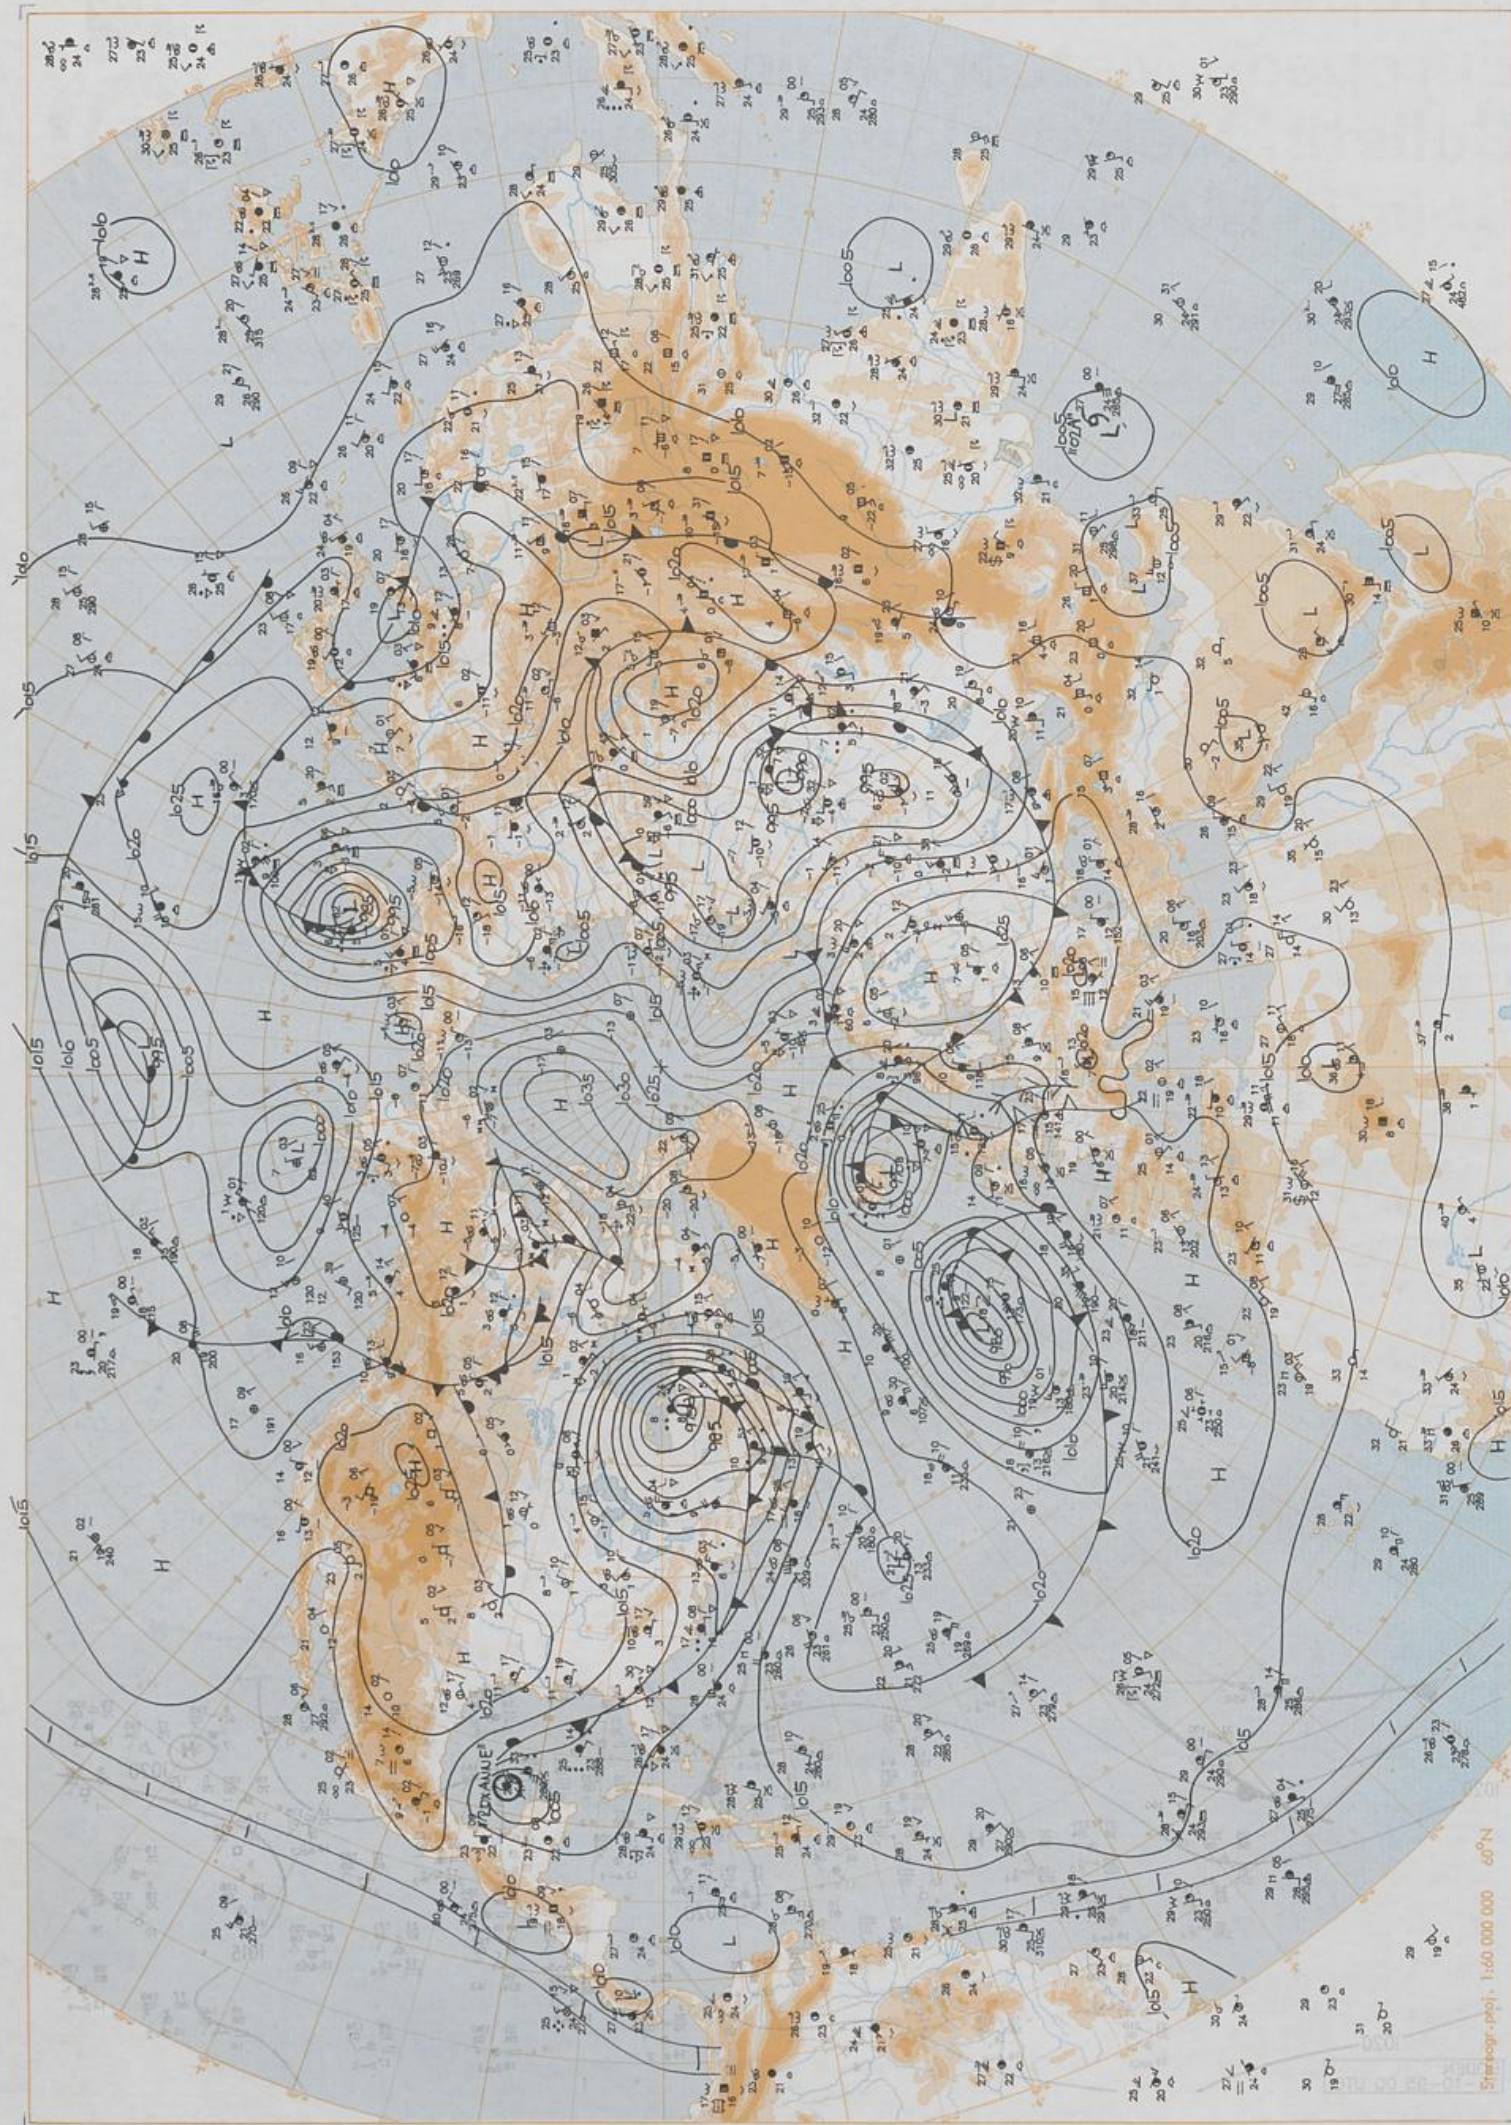

### Contenu

Carte de surface 00 UTC  
Carte de surface sur l'hémisphère nord 12 UTC  
Surface 500 hPa sur l'hémisphère nord 12 UTC  
Surface 200 hPa sur l'hémisphère nord 12 UTC  
Surface 100 hPa sur l'hémisphère nord 12 UTC  
850 hPa 12 UTC, 700 hPa 12 UTC  
Carte d'épaisseur 500/1000 hPa 12 UTC  
300 hPa 12 UTC  
Diagrammes aérologiques 12 UTC

Stereogr. proj. 1:30 000 000 60°N

Surface chart 00 UTC

Surface chart 12 UTC

500 hPa 12 UTC

200 hPa 12 UTC

Stereogr. proj. 1:60 000 000 60° N

100 hPa 12 UTC

Stereogr. proj. 1:60 000 000 60°N