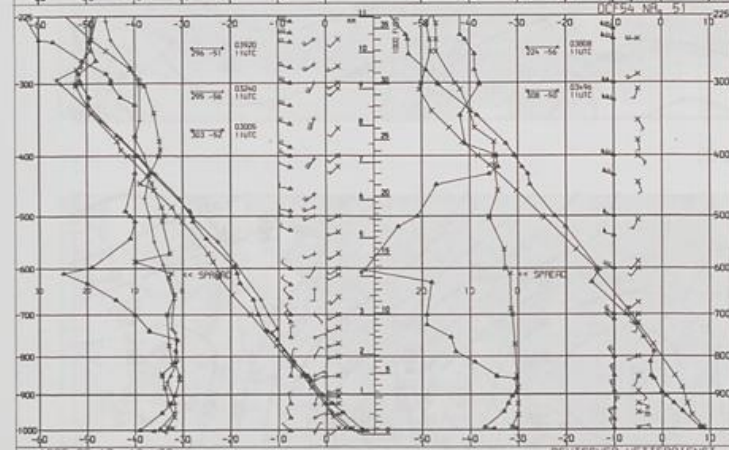

Stereogr.-proj. 1:5071000 000 60°N

17.05.1995

Stereogr. proj. 1:30 000 000 in 60°N

850 hPa 12 UTC

700 hPa 12 UTC

Stereogr. proj. 1:30 000 000 in 60°N

500/1000 hPa 12 UTC

300 hPa 12 UTC