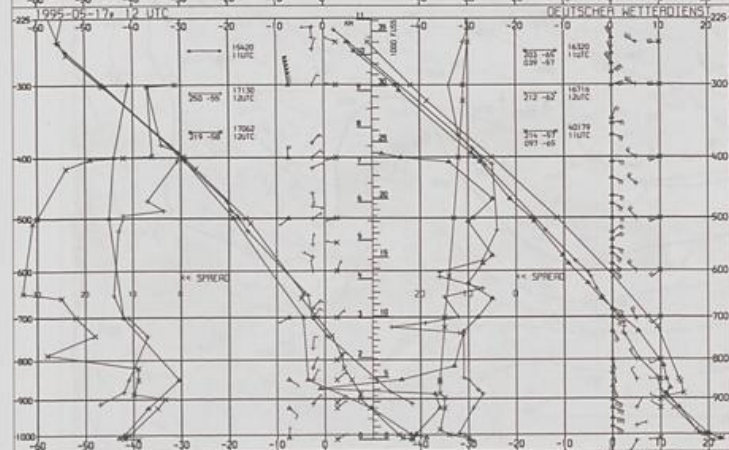

Stereogr.-proj. 1:5071000 000 60°N

17.05.1995

Stereogr. proj. 1:30 000 000 in 60°N

850 hPa 12 UTC

700 hPa 12 UTC

Stereogr. proj. 1:30 000 000 in 60°N

500/1000 hPa 12 UTC

300 hPa 12 UTC