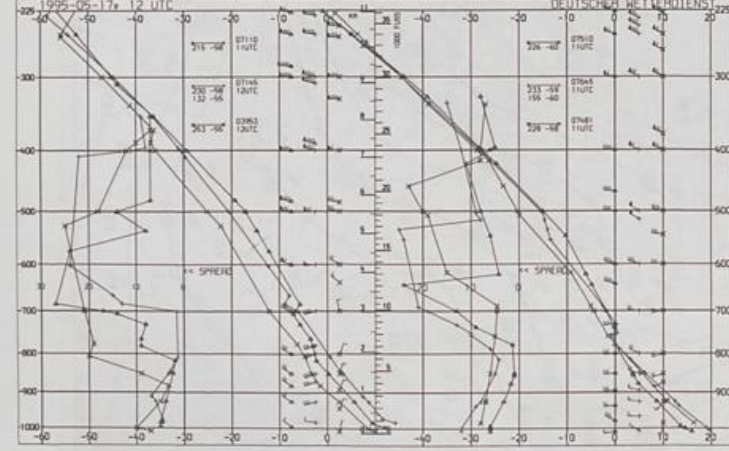

BODEN  
17-05-95 00 UTC

Stereogr. proj., 1:30 000 000 60°N

Surface chart 00 UTC

Surface chart 12 UTC

1:100,000 60°N  
17 05 12 UTC

500 hPa 12 UTC

Scale: 1:1,000,000 60°N

100 hPa 12 UTC

Stereogr.-proj. 1:5071000 000 60°N

17.05.1995

Stereogr. proj. 1:30 000 000 in 60°N

850 hPa 12 UTC

700 hPa 12 UTC

Stereogr. proj. 1:30 000 000 in 60°N

500/1000 hPa 12 UTC

300 hPa 12 UTC