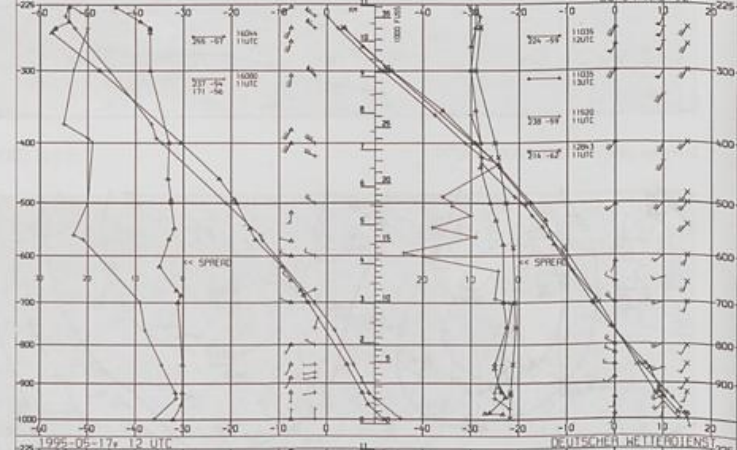

Stereogr.-proj. 1:5071000 000 60°N

17.05.1995

Stereogr. proj. 1:30 000 000 in 60°N

850 hPa 12 UTC

700 hPa 12 UTC

Stereogr. proj. 1:30 000 000 in 60°N

500/1000 hPa 12 UTC

300 hPa 12 UTC