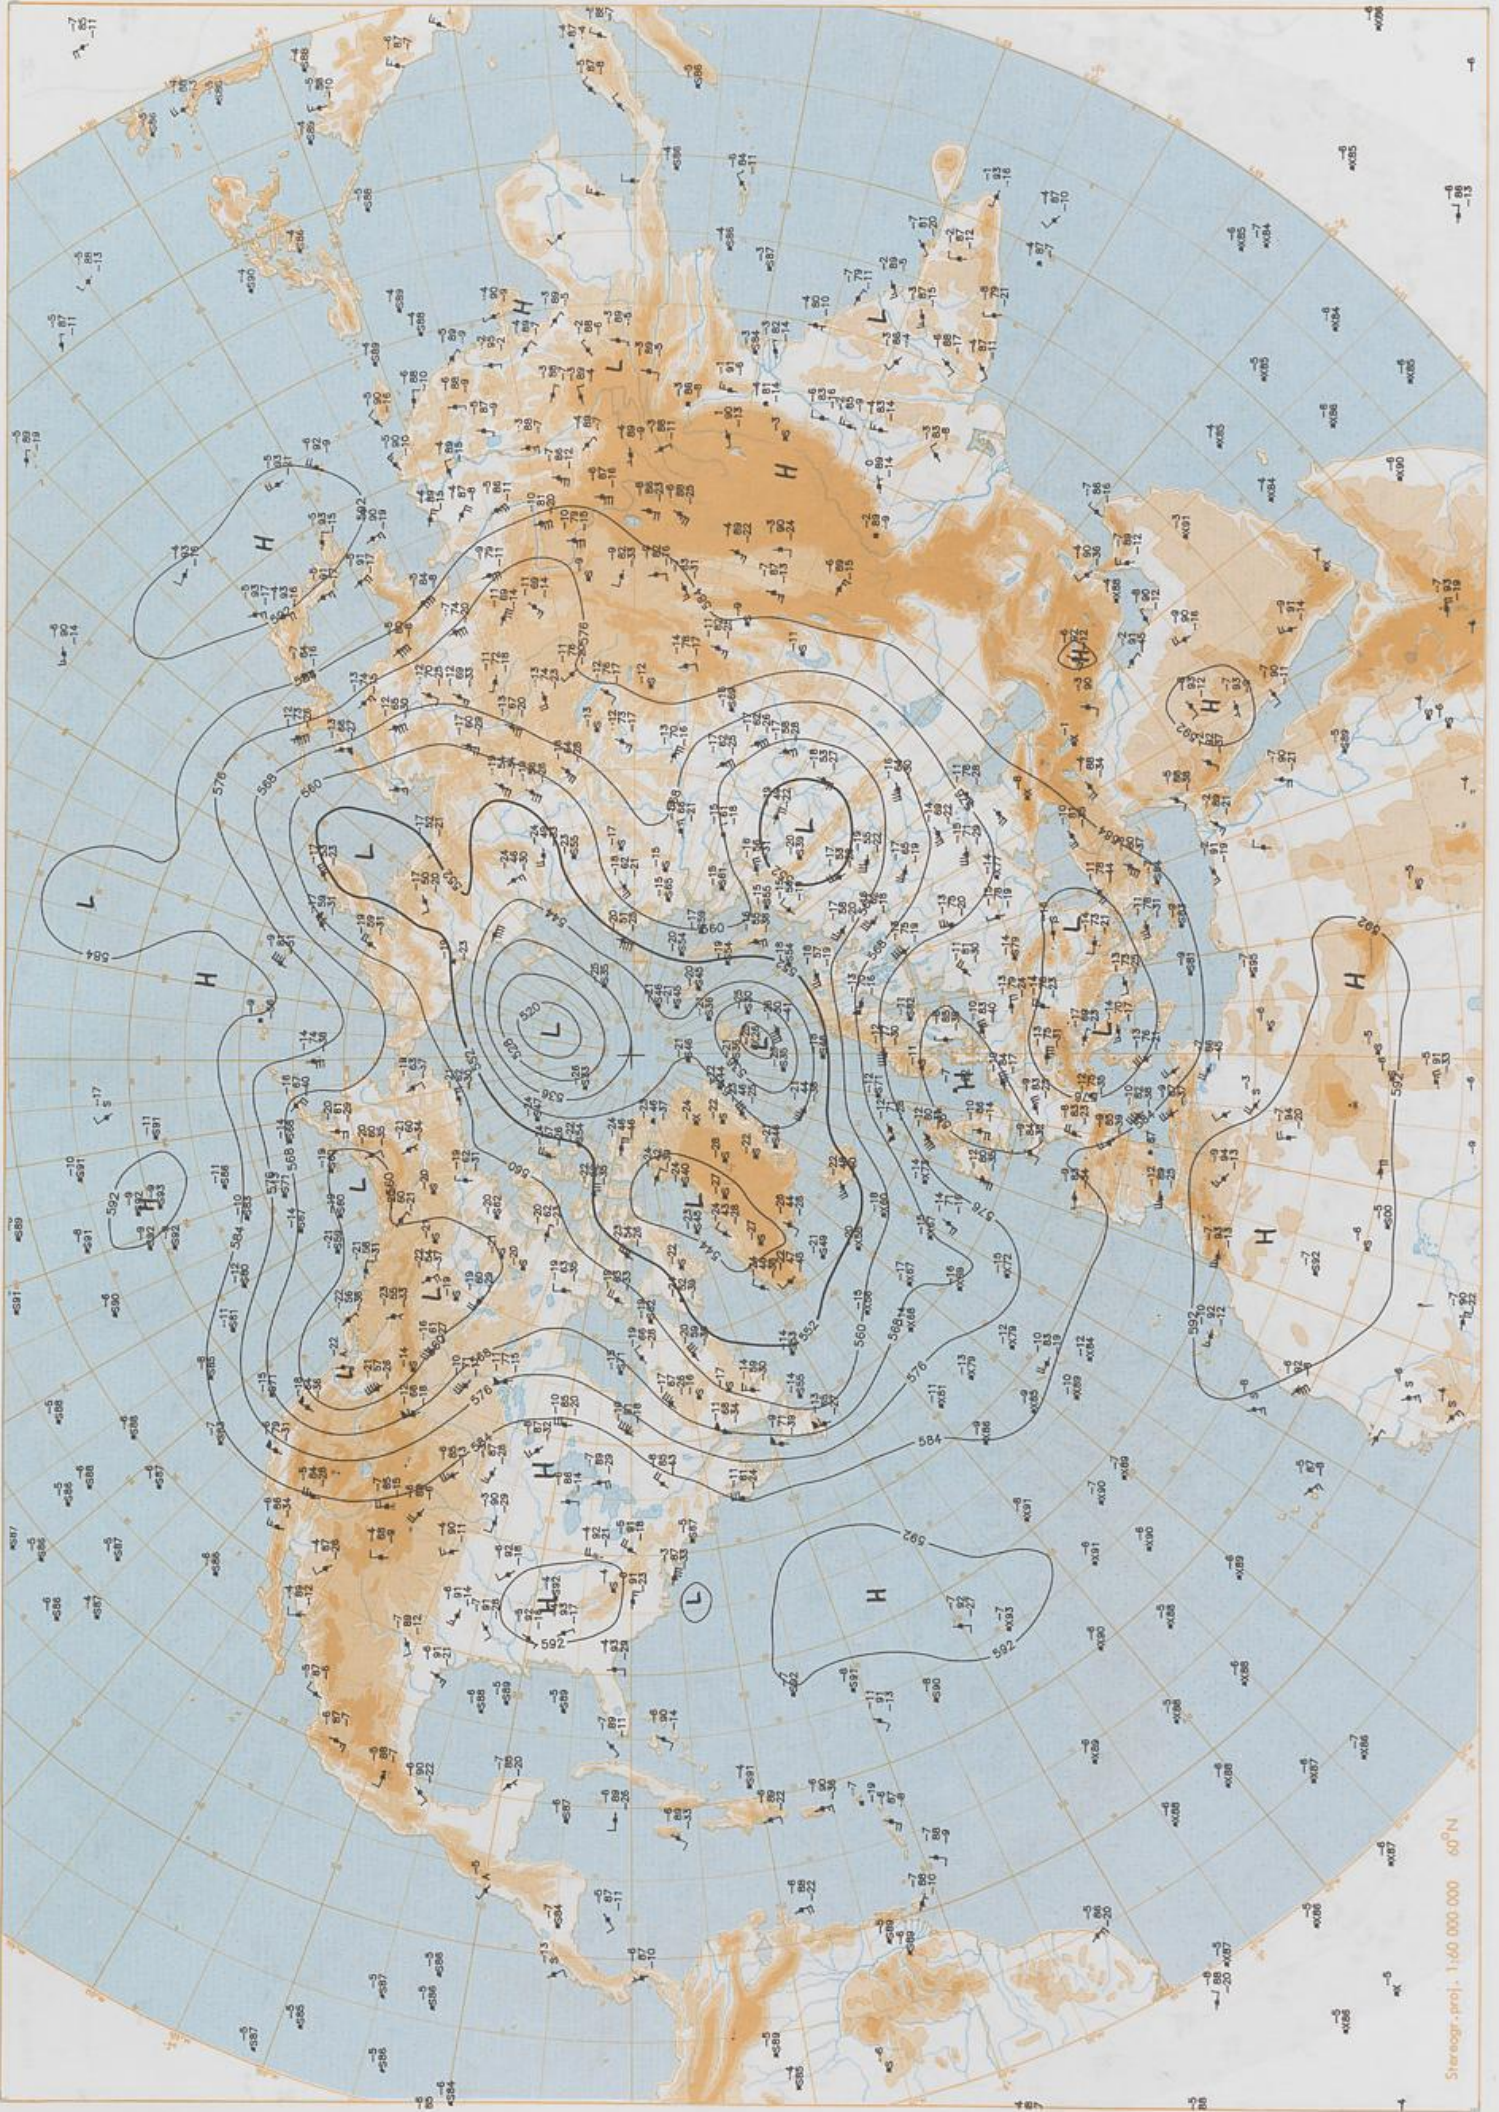

### Contents

Surface chart 00 UTC  
Surface chart northern hemisphere 12 UTC  
500 hPa surface northern hemisphere 12 UTC  
200 hPa surface northern hemisphere 12 UTC  
100 hPa surface northern hemisphere 12 UTC  
850 hPa 12 UTC, 700 hPa 12 UTC  
Thickness chart 500/1000 hPa 12 UTC  
300 hPa 12 UTC  
Aerological diagrams 12 UTC

### Contenu

Carte de surface 00 UTC  
Carte de surface sur l'hémisphère nord 12 UTC  
Surface 500 hPa sur l'hémisphère nord 12 UTC  
Surface 200 hPa sur l'hémisphère nord 12 UTC  
Surface 100 hPa sur l'hémisphère nord 12 UTC  
850 hPa 12 UTC, 700 hPa 12 UTC  
Carte d'épaisseur 500/1000 hPa 12 UTC  
300 hPa 12 UTC  
Diagrammes aérologiques 12 UTC

### Contenido

Análisis superficie 00 UTC  
Análisis en superficie hemisferio norte 12 UTC  
Topografía de la superficie de 500 hPa hemisferio norte 12 UTC  
Topografía de la superficie de 200 hPa hemisferio norte 12 UTC  
Topografía de la superficie de 100 hPa hemisferio norte 12 UTC  
850 hPa 12 UTC, 700 hPa 12 UTC  
Relativa 500/1000 hPa 12 UTC  
300 hPa 12 UTC  
Diagramas aerológicos 12 UTC

Stereogr. proj. 1:30 000 000 60°N

Surface chart 00 UTC

7-88-95 12 UTC

500 hPa 12 UTC

Stereogr. proj. 1:40 000 000 60°N

Stereogr.-proj.: 1:30 000 000 in 60°N

850 hPa 12 UTC

700 hPa 12 UTC