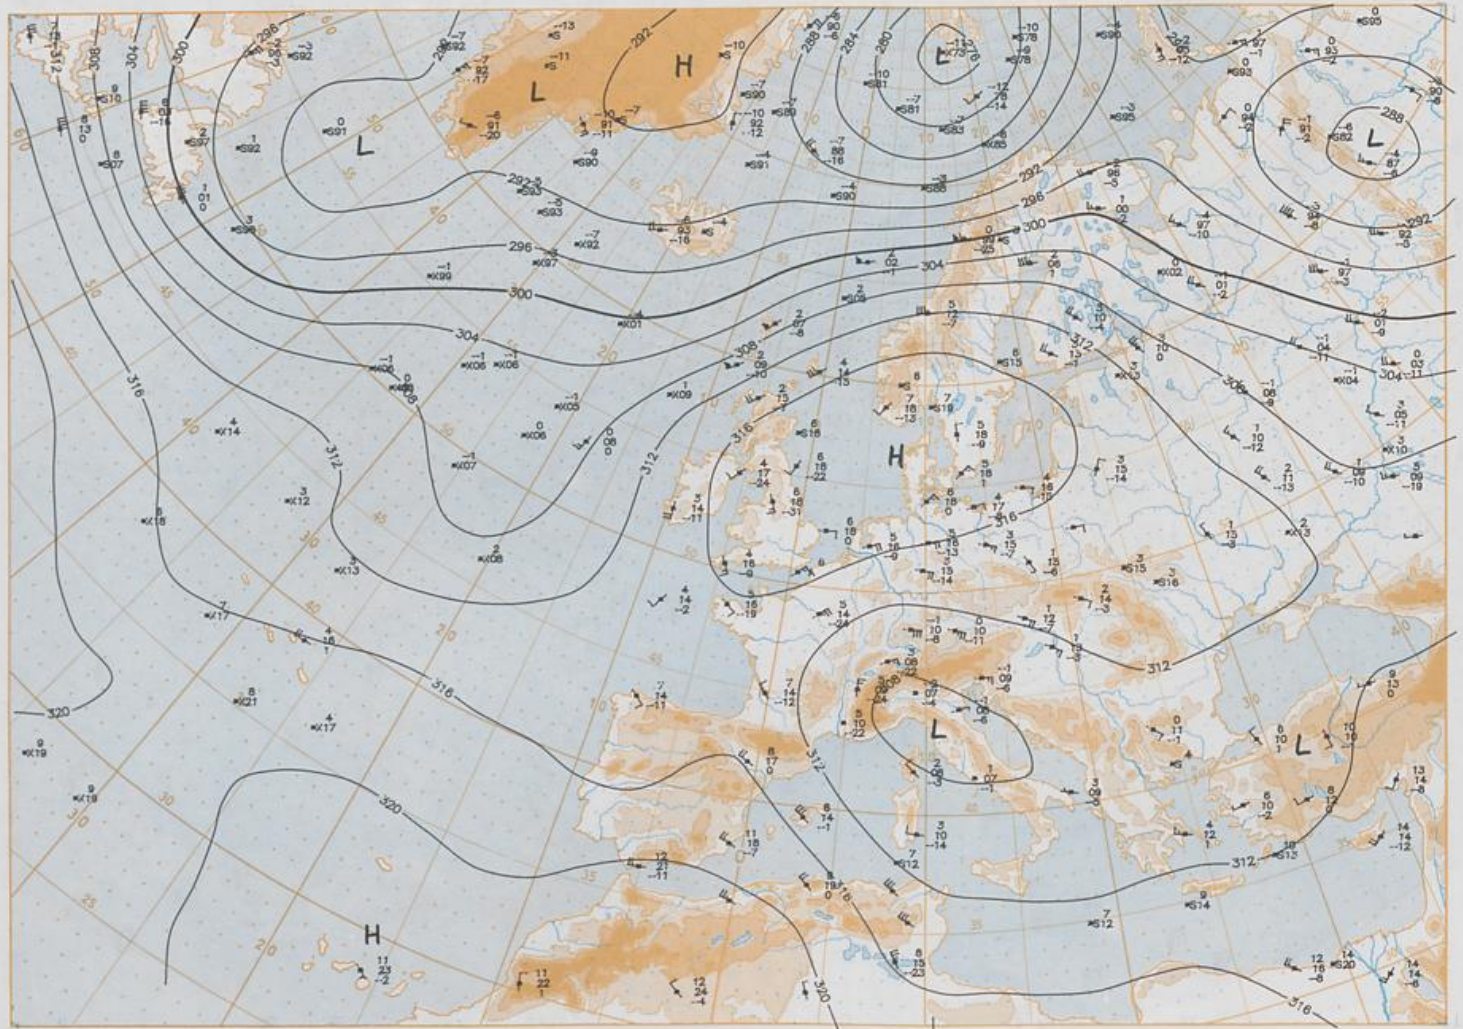

### Contenido

Análisis superficie 00 UTC  
Análisis en superficie hemisferio norte 12 UTC  
Topografía de la superficie de 500 hPa hemisferio norte 12 UTC  
Topografía de la superficie de 200 hPa hemisferio norte 12 UTC  
Topografía de la superficie de 100 hPa hemisferio norte 12 UTC  
850 hPa 12 UTC, 700 hPa 12 UTC  
Relativa 500/1000 hPa 12 UTC  
300 hPa 12 UTC  
Diagramas aerológicos 12 UTC

Stereogr. proj. 1:30 000 000 60°N

Surface chart 00 UTC

7-88-95 12 UTC

500 hPa 12 UTC

Stereogr. proj. 1:40 000 000 60°N

Stereogr.-proj.: 1:30 000 000 in 60°N

850 hPa 12 UTC

700 hPa 12 UTC