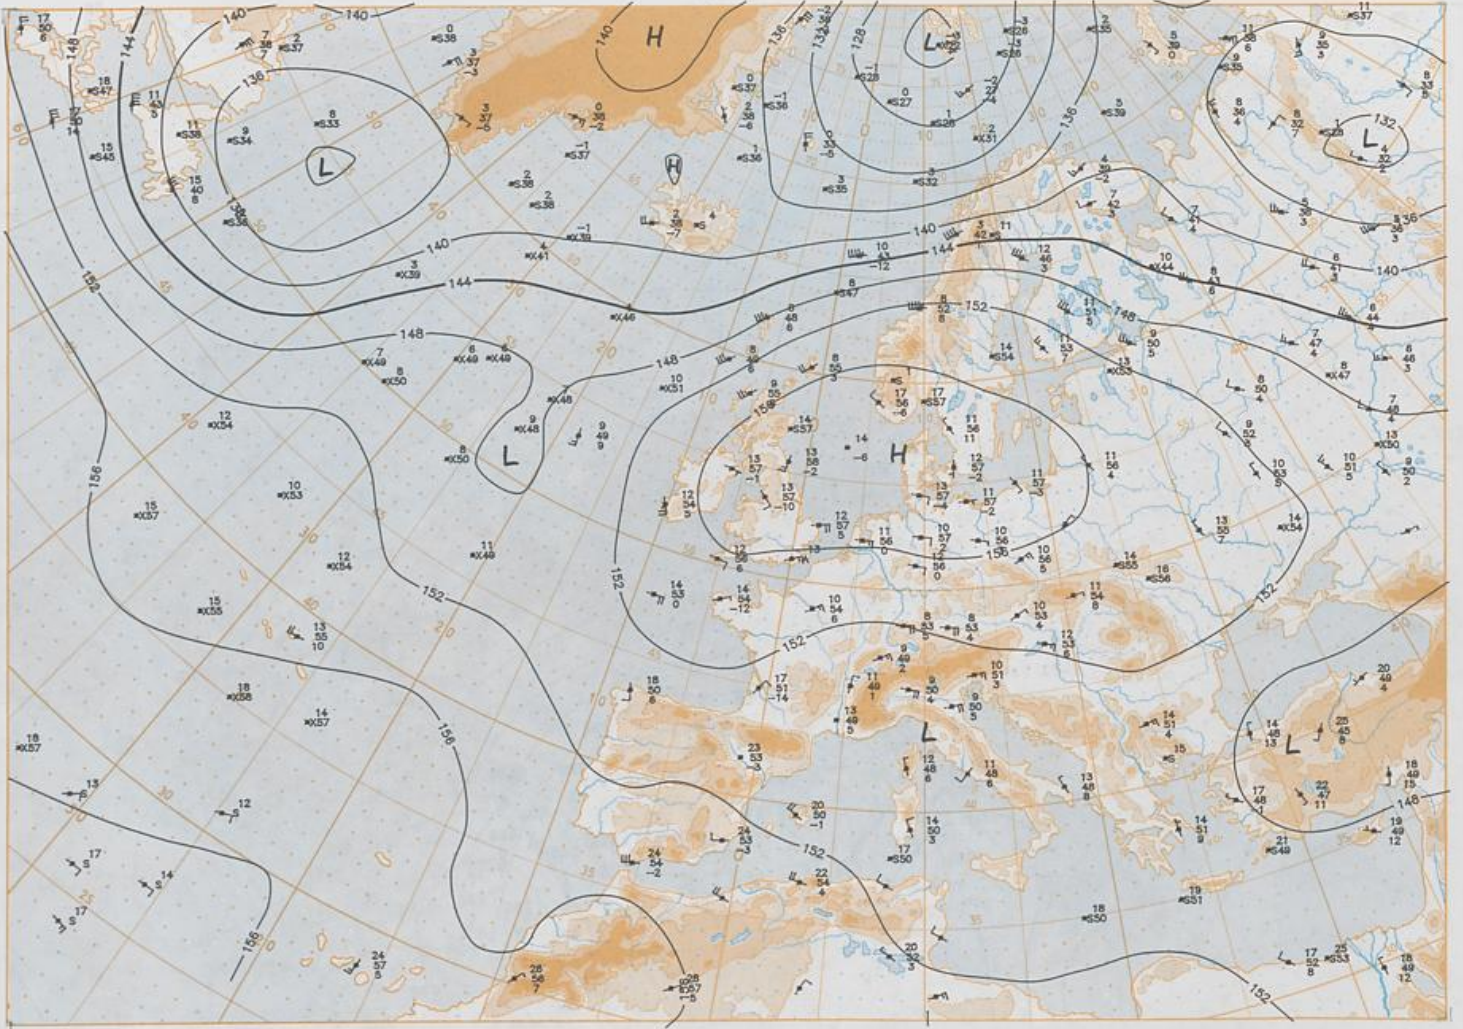

### Contenido

Análisis superficie 00 UTC  
Análisis en superficie hemisferio norte 12 UTC  
Topografía de la superficie de 500 hPa hemisferio norte 12 UTC  
Topografía de la superficie de 200 hPa hemisferio norte 12 UTC  
Topografía de la superficie de 100 hPa hemisferio norte 12 UTC  
850 hPa 12 UTC, 700 hPa 12 UTC  
Relativa 500/1000 hPa 12 UTC  
300 hPa 12 UTC  
Diagramas aerológicos 12 UTC

Stereogr. proj. 1:30 000 000 60°N

Surface chart 00 UTC

7-88-95 12 UTC

500 hPa 12 UTC

Stereogr. proj. 1:40 000 000 60°N

Stereogr.-proj.: 1:30 000 000 in 60°N

850 hPa 12 UTC

700 hPa 12 UTC