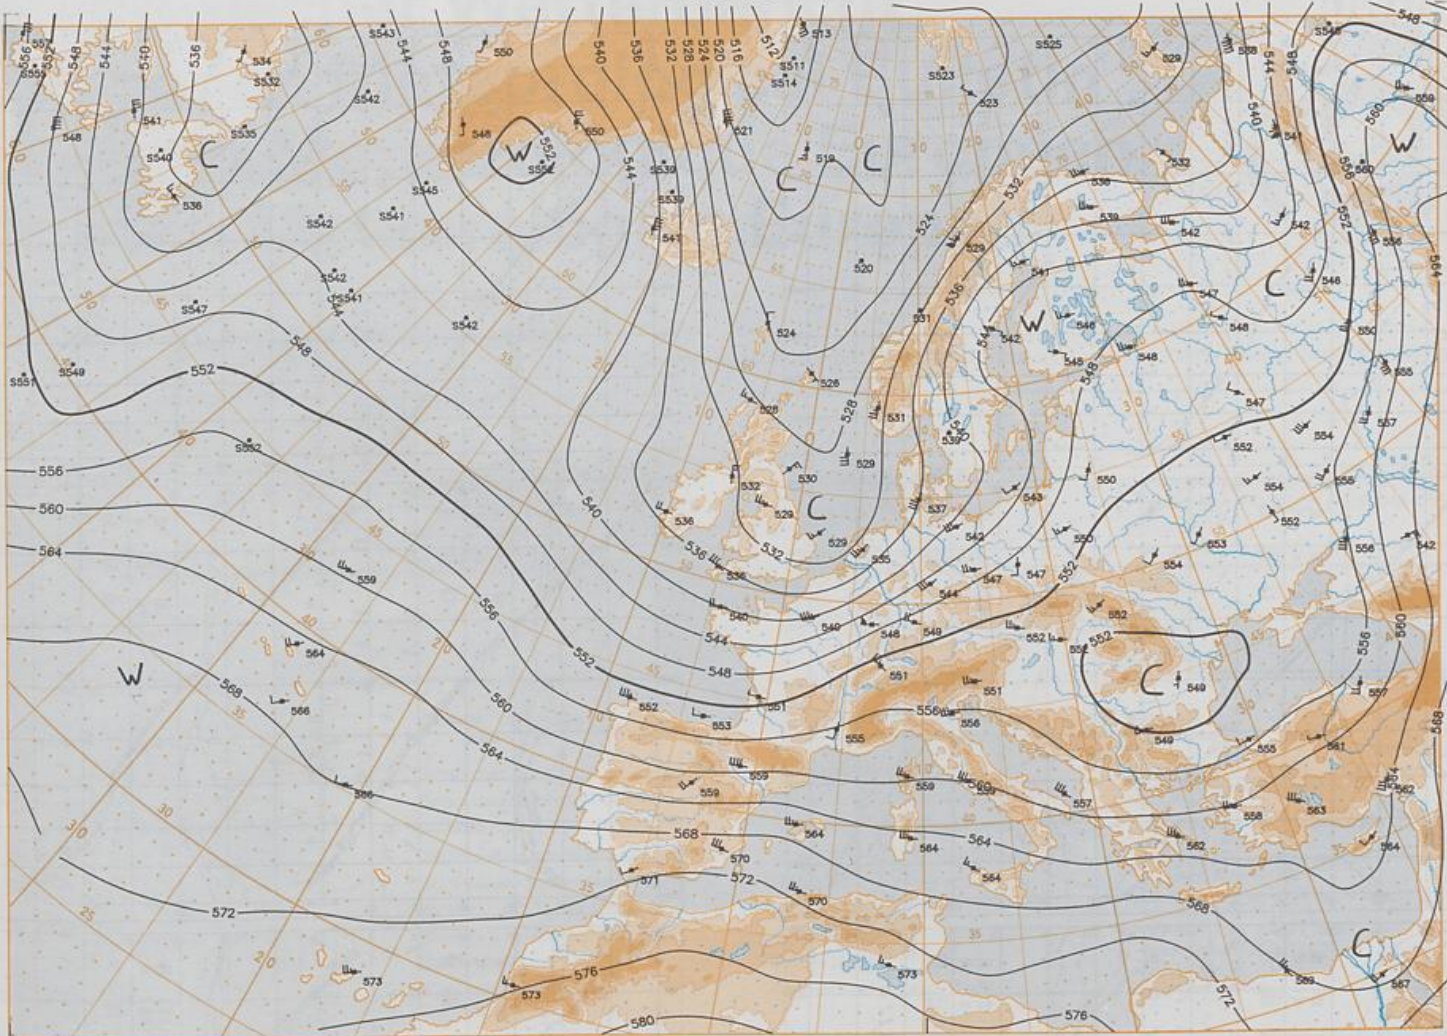

500/1000 hPa 12 UTC

Stereogr. proj. 1:30 000 000 in 60°N