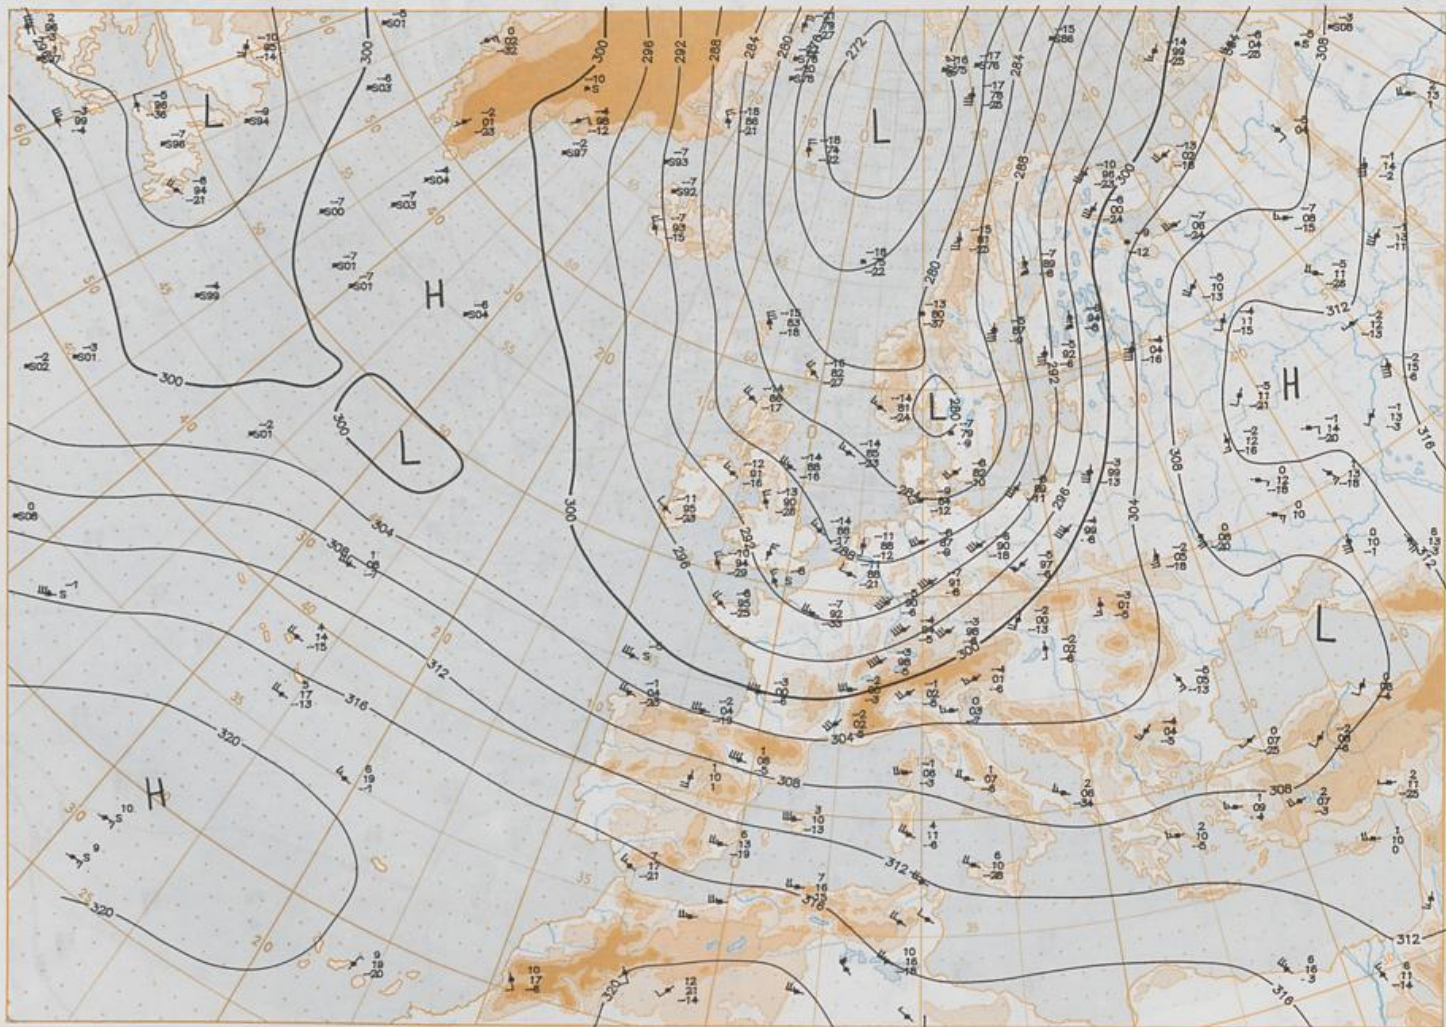

Inhalt	Contents	Contenu	Contenido
Bodenwetterkarte 00 UTC	Surface chart 00 UTC	Carte de surface 00 UTC	Análisis superficie 00 UTC
Bodenwetterkarte Nordhemisphäre 12 UTC	Surface chart northern hemisphere 12 UTC	Carte de surface sur l'hémisphère nord 12 UTC	Análisis en superficie hemisferio norte 12 UTC
500 - hPa-Fläche Nordhemisphäre 12 UTC	500 hPa surface northern hemisphere 12 UTC	Surface 500 hPa sur l'hémisphère nord 12 UTC	Topografía de la superficie de 500 hPa hemisferio norte 12 UTC
200 - hPa-Fläche Nordhemisphäre 12 UTC	200 hPa surface northern hemisphere 12 UTC	Surface 200 hPa sur l'hémisphère nord 12 UTC	Topografía de la superficie de 200 hPa hemisferio norte 12 UTC
100 - hPa-Fläche Nordhemisphäre 12 UTC	100 hPa surface northern hemisphere 12 UTC	Surface 100 hPa sur l'hémisphère nord 12 UTC	Topografía de la superficie de 100 hPa hemisferio norte 12 UTC
850 - hPa 12 UTC, 700 hPa 12 UTC	850 hPa 12 UTC, 700 hPa 12 UTC	850 hPa 12 UTC, 700 hPa 12 UTC	850 hPa 12 UTC, 700 hPa 12 UTC
Relative Topographie 500/1000 hPa 12 UTC	Thickness chart 500/1000 hPa 12 UTC	Carte d'épaisseur 500/1000 hPa 12 UTC	Relativa 500/1000 hPa 12 UTC
300 - hPa 12 UTC	300 hPa 12 UTC	300 hPa 12 UTC	300 hPa 12 UTC
Aerologische Diagramme 12 UTC	Aerological diagrams 12 UTC	Diagrammes aérologiques 12 UTC	Diagramas aerológicos 12 UTC

BODEN  
18-05-95 00 UTC  
Stereogr. proj. 1:30 000 000. 60°N

Surface chart 00 UTC

Stereogr.proj. 1:160 000 000 60°N

100 hPa 12 UTC

Stereogr. proj. 1:60,000,000

Stereogr. proj. 1:30 000 000 in 60°N

850 hPa 12 UTC