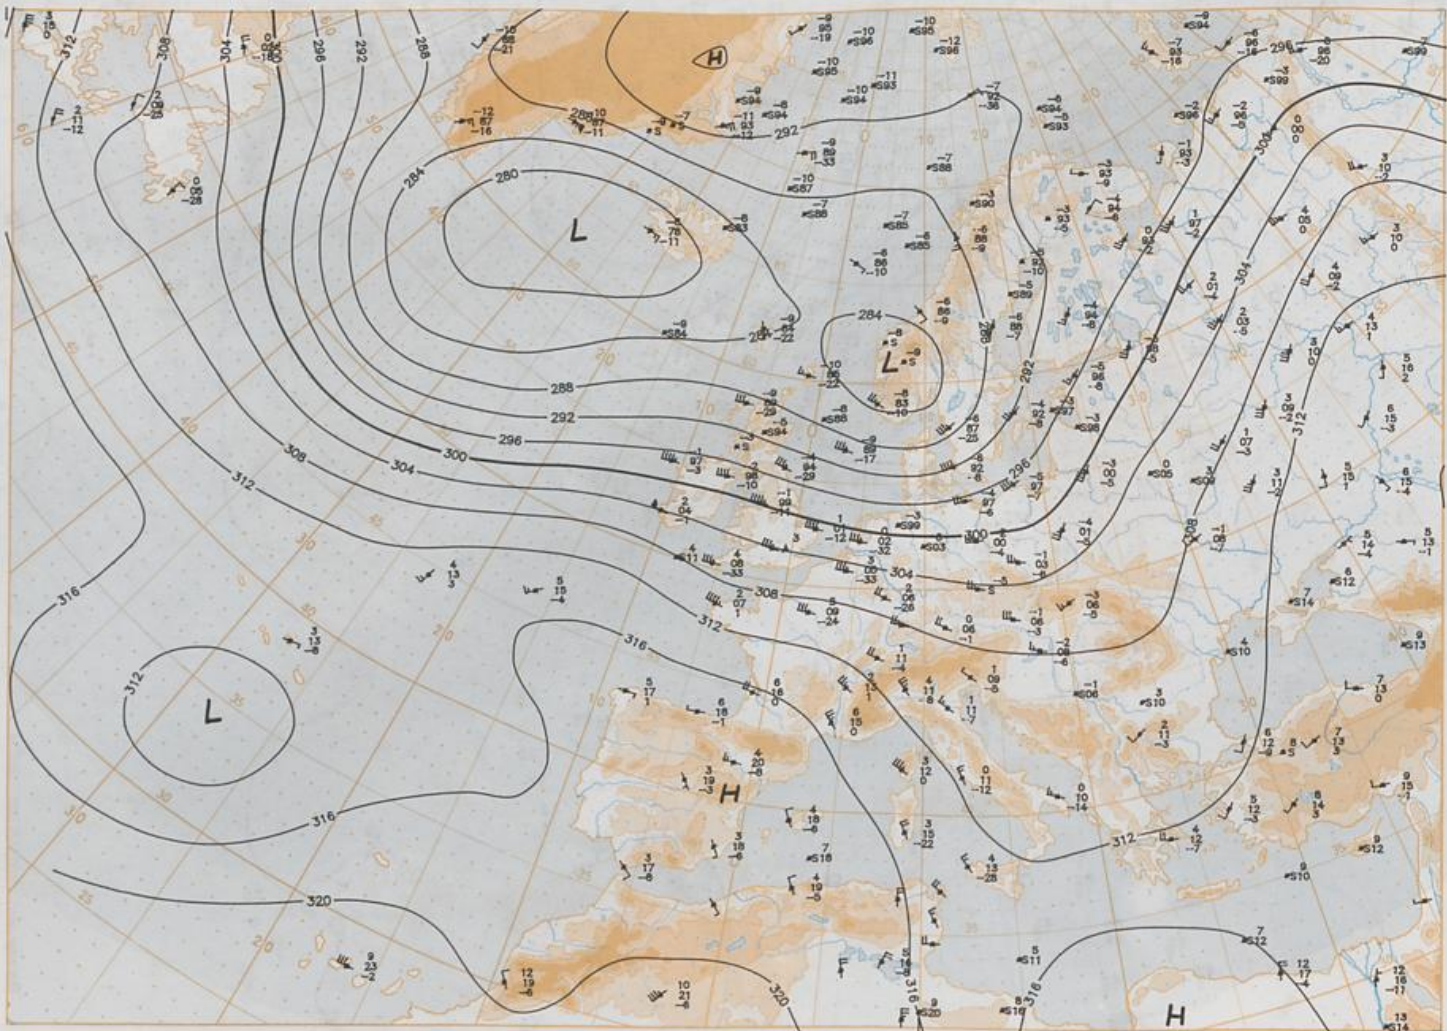

Streeogr. proj. 1:30 000 000 in 20°N

850 hPa 12 UTC