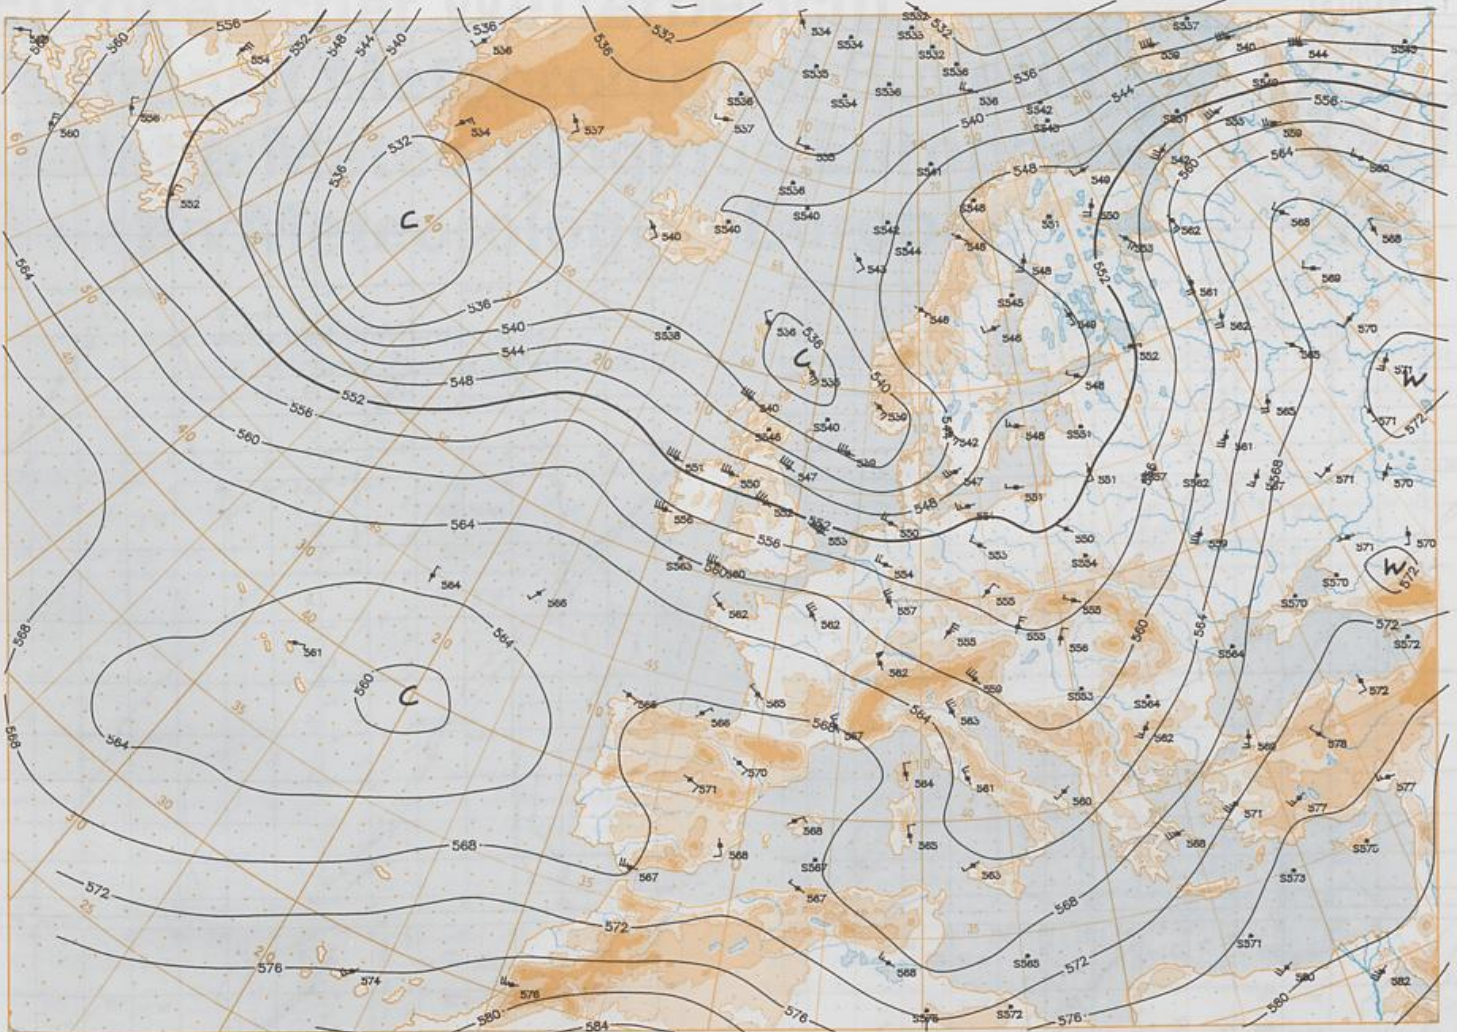

500/1000 hPa 12 UTC

Stereogr. proj. 1:30 000 000 in 60°N