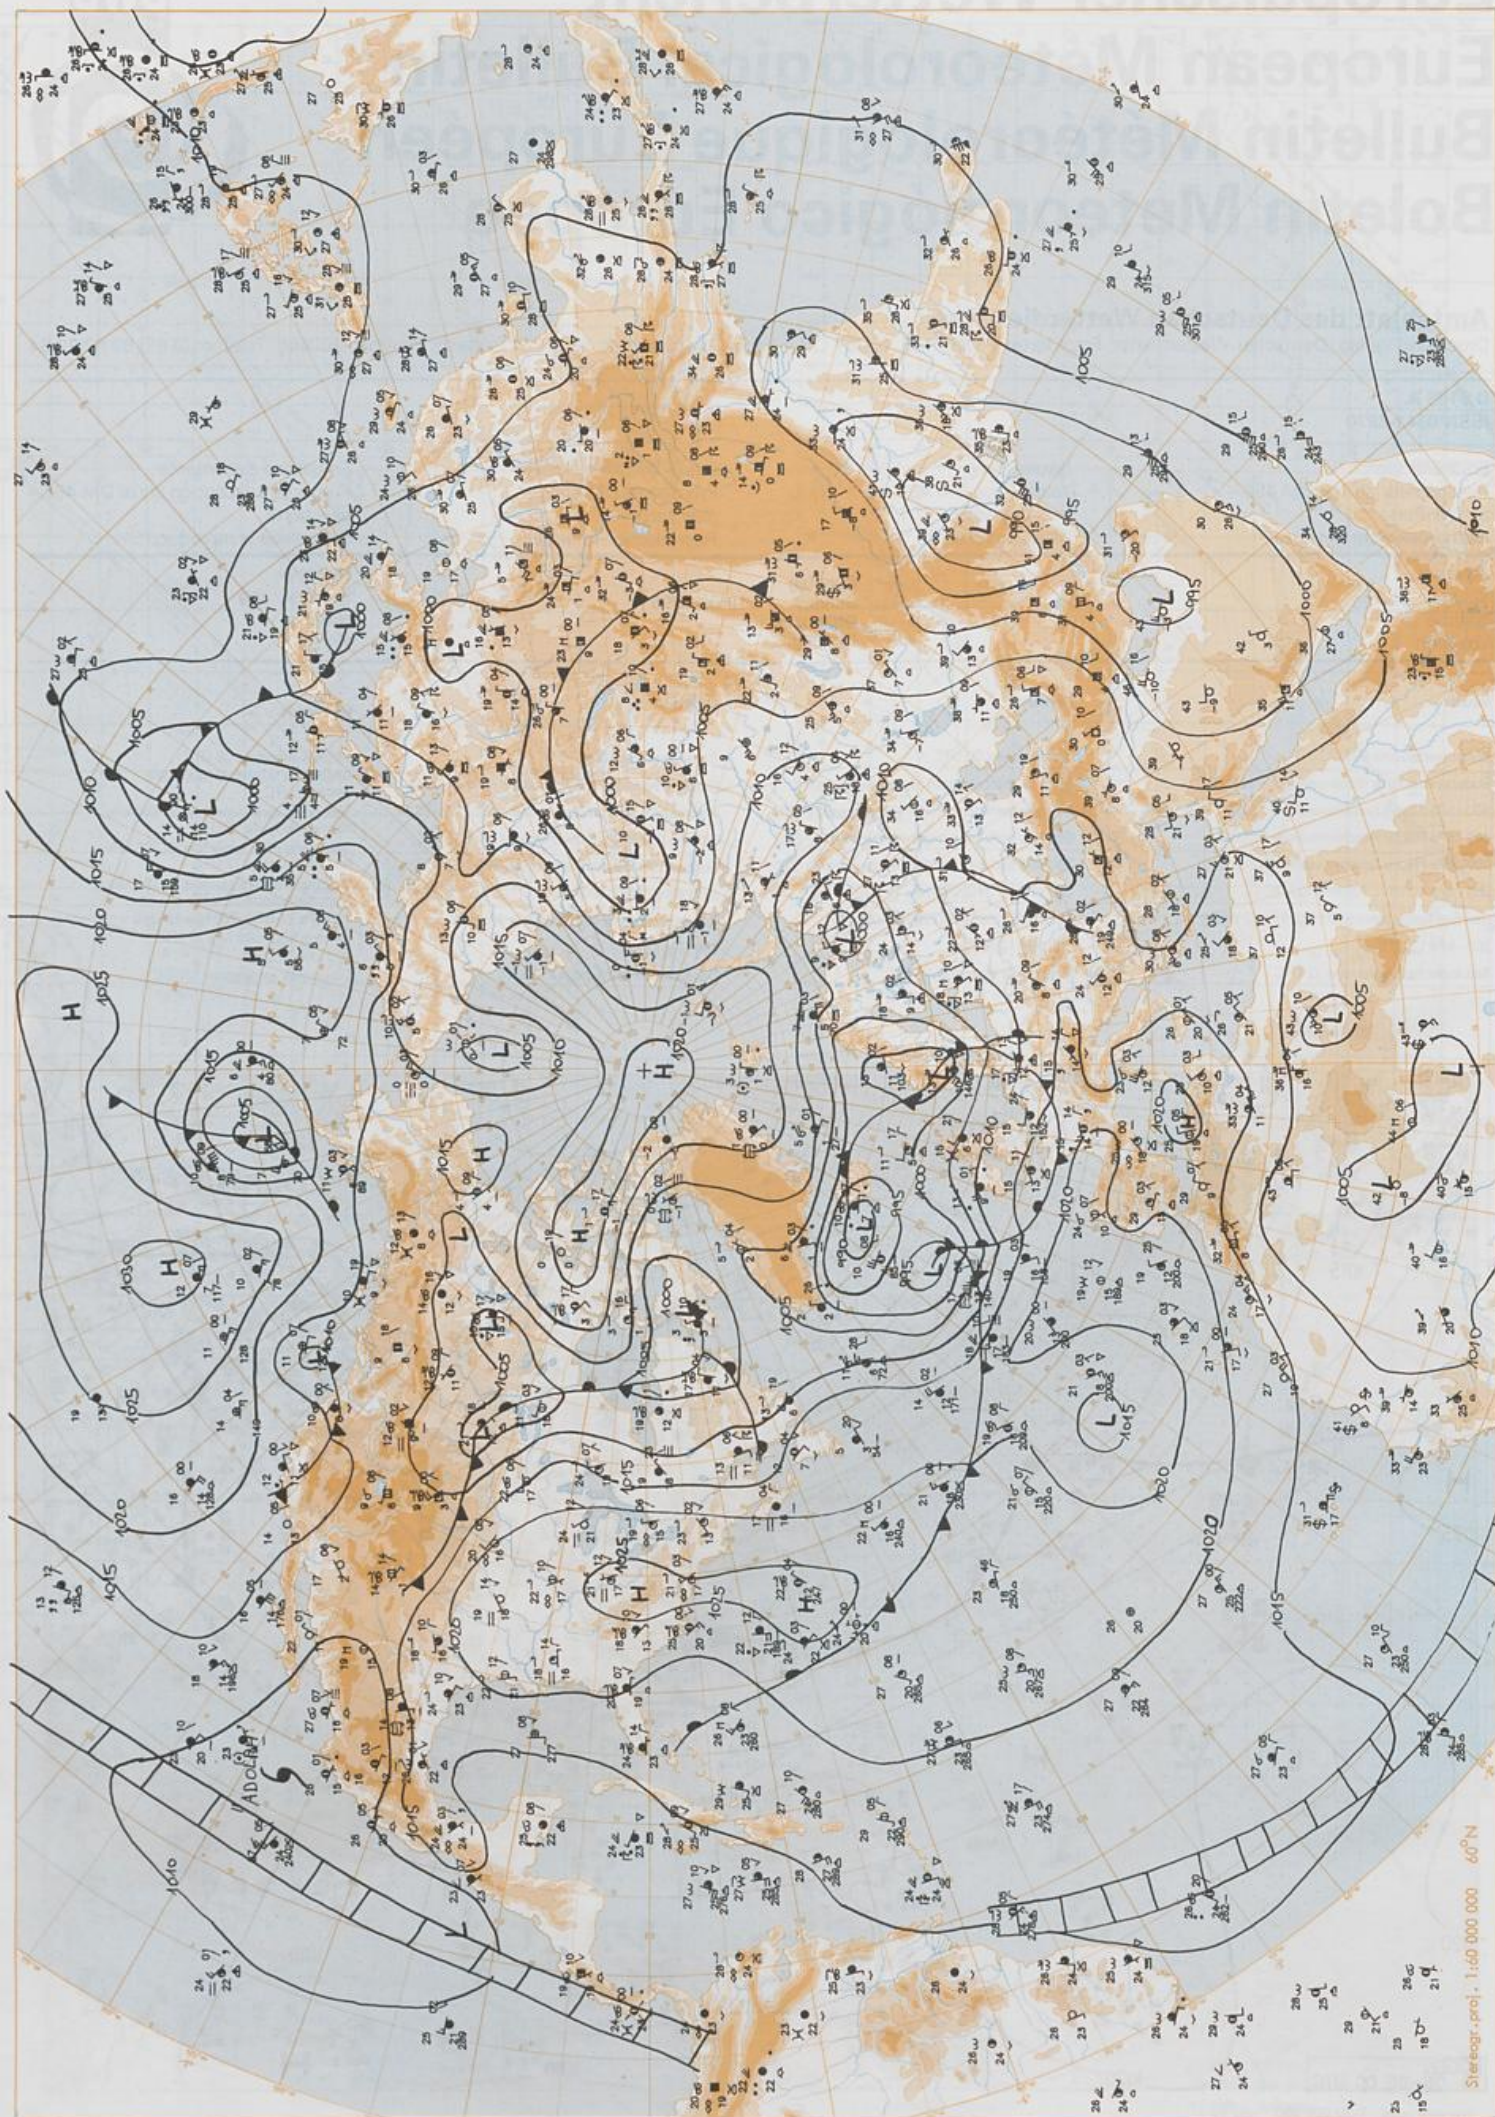

### Contenu

Carte de surface 00 UTC  
Carte de surface sur l'hémisphère nord 12 UTC  
Surface 500 hPa sur l'hémisphère nord 12 UTC  
Surface 200 hPa sur l'hémisphère nord 12 UTC  
Surface 100 hPa sur l'hémisphère nord 12 UTC  
850 hPa 12 UTC, 700 hPa 12 UTC  
Carte d'épaisseur 500/1000 hPa 12 UTC  
300 hPa 12 UTC  
Diagrammes aérologiques 12 UTC

Stereogr. proj. 1:30 000 000 60°N

Surface chart 00 UTC

Surface chart 12 UTC

500 hPa 12 UTC

Stereogr. proj. 1:60 000 000 60°N

Stereogr. proj. 1:60 000 000

100 hPa 12 UTC

Streeogr. proj. 1:30 000 000 in 20°N