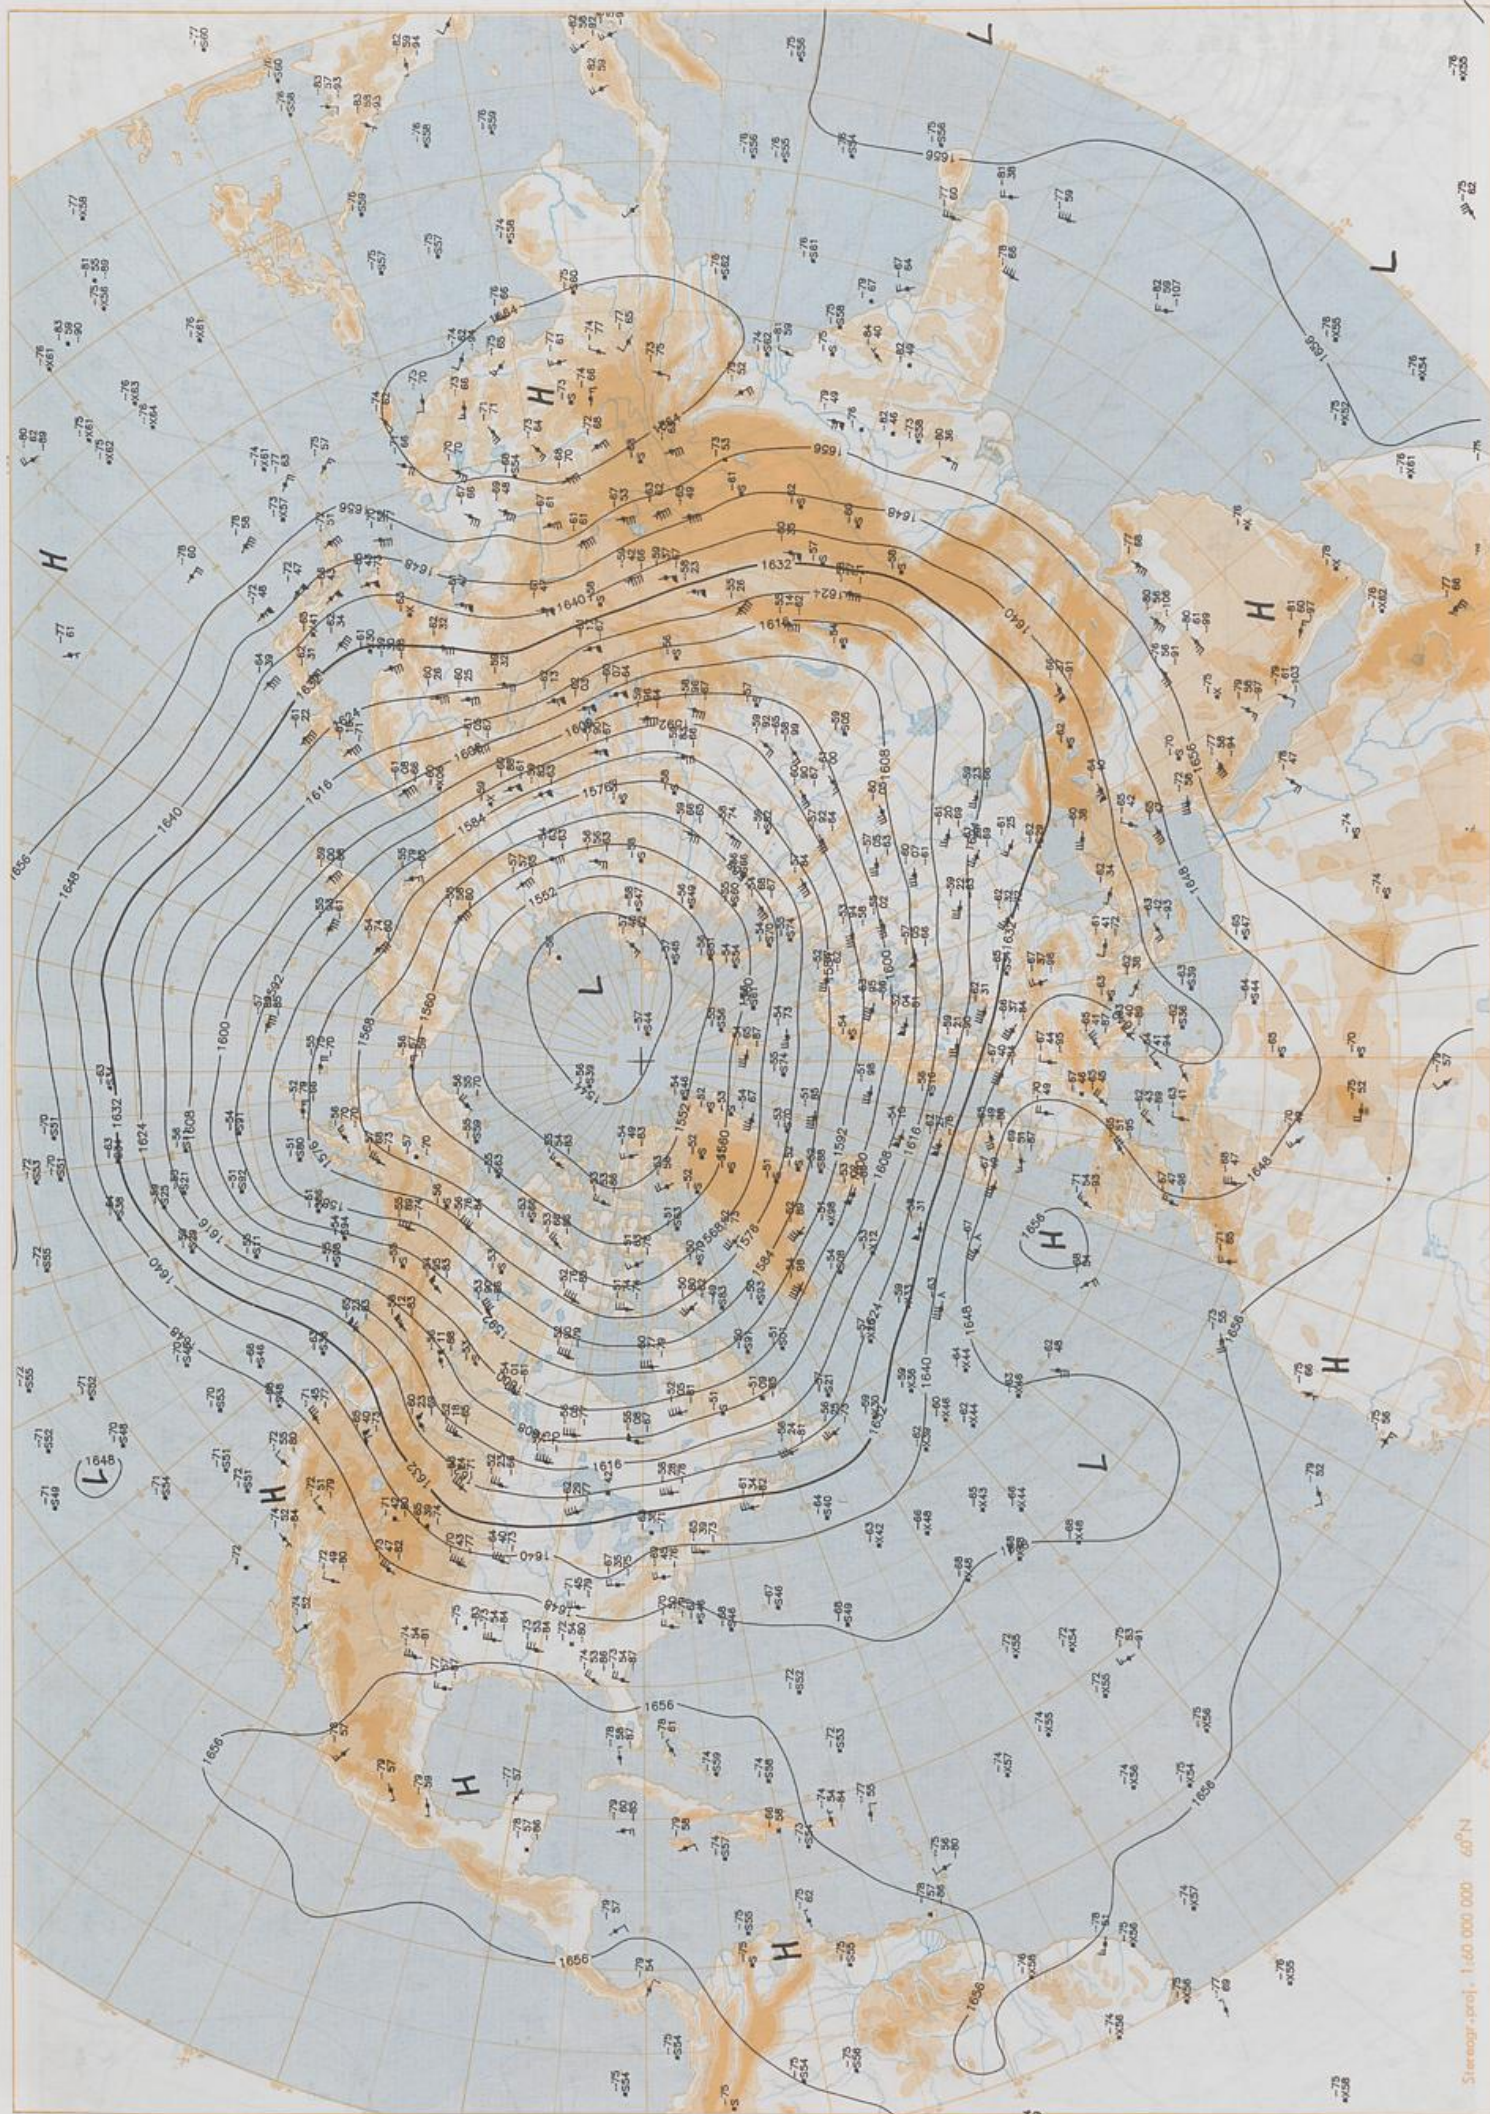

Stereogr. proj. 1:30 000 000 60°N

Surface chart 00 UTC

Surface chart 12 UTC

BODEN  
19-10-95 12 UTC  
000 000 60° N

500 hPa 12 UTC

Stereogr. proj. 1:60 000 000 60°N

200 hPa 12 UTC

100 hPa 12 UTC

Stereogr. proj. 1:60 000 000 60°N

19.10.1995

Stereogr. proj. 1:30 000 000 in 60°N

850 hPa 12 UTC

700 hPa 12 UTC

Stereogr. proj. 1:30 000 000 in 60°N

500/1000 hPa 12 UTC

300 hPa 12 UTC