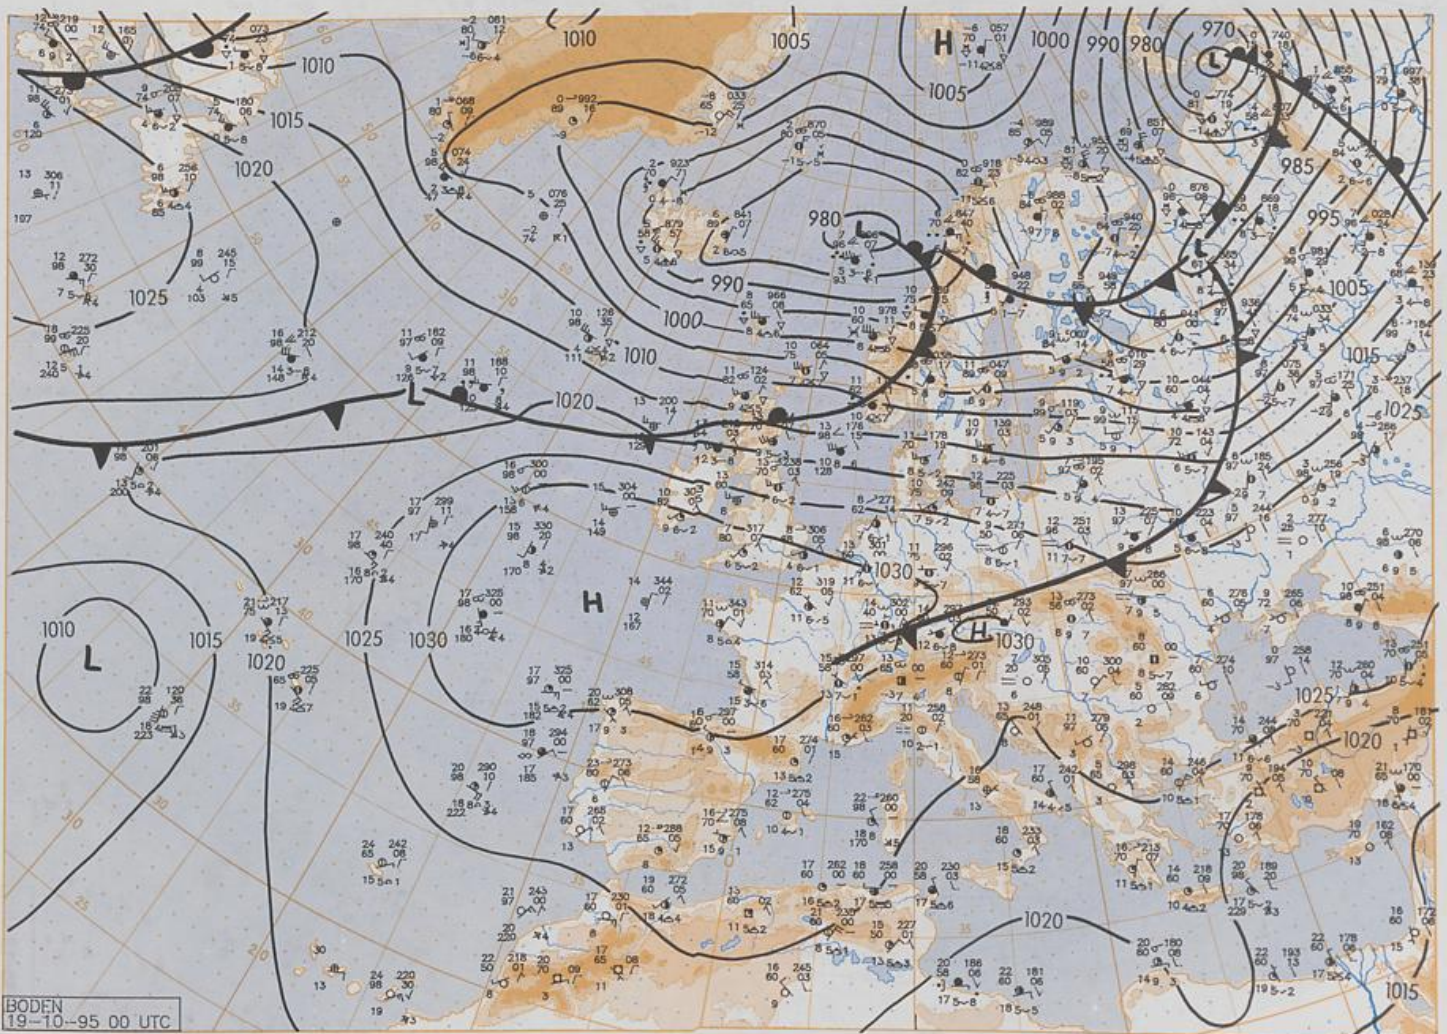

Jahrgang Volume Volume Volumen	20	Donnerstag Thursday Jeudi Jueves	19.10.1995	Nummer Number Número Número	292

Inhalt	Contents	Contenu	Contenido
Bodenwetterkarte 00 UTC	Surface chart 00 UTC	Carte de surface 00 UTC	Análisis superficie 00 UTC
Bodenwetterkarte Nordhemisphäre 12 UTC	Surface chart northern hemisphere 12 UTC	Carte de surface sur l'hémisphère nord 12 UTC	Análisis en superficie hemisferio norte 12 UTC
500 - hPa-Fläche Nordhemisphäre 12 UTC	500 hPa surface northern hemisphere 12 UTC	Surface 500 hPa sur l'hémisphère nord 12 UTC	Topografía de la superficie de 500 hPa hemisferio norte 12 UTC
200 - hPa-Fläche Nordhemisphäre 12 UTC	200 hPa surface northern hemisphere 12 UTC	Surface 200 hPa sur l'hémisphère nord 12 UTC	Topografía de la superficie de 200 hPa hemisferio norte 12 UTC
100 - hPa-Fläche Nordhemisphäre 12 UTC	100 hPa surface northern hemisphere 12 UTC	Surface 100 hPa sur l'hémisphère nord 12 UTC	Topografía de la superficie de 100 hPa hemisferio norte 12 UTC
850 - hPa 12 UTC, 700 hPa 12 UTC	850 hPa 12 UTC, 700 hPa 12 UTC	850 hPa 12 UTC, 700 hPa 12 UTC	850 hPa 12 UTC, 700 hPa 12 UTC
Relative Topographie 500/1000 hPa 12 UTC	Thickness chart 500/1000 hPa 12 UTC	Carte d'épaisseur 500/1000 hPa 12 UTC	Relativa 500/1000 hPa 12 UTC
300 - hPa 12 UTC	300 hPa 12 UTC	300 hPa 12 UTC	300 hPa 12 UTC
Aerologische Diagramme 12 UTC	Aerological diagrams 12 UTC	Diagrammes aérologiques 12 UTC	Diagramas aerológicos 12 UTC