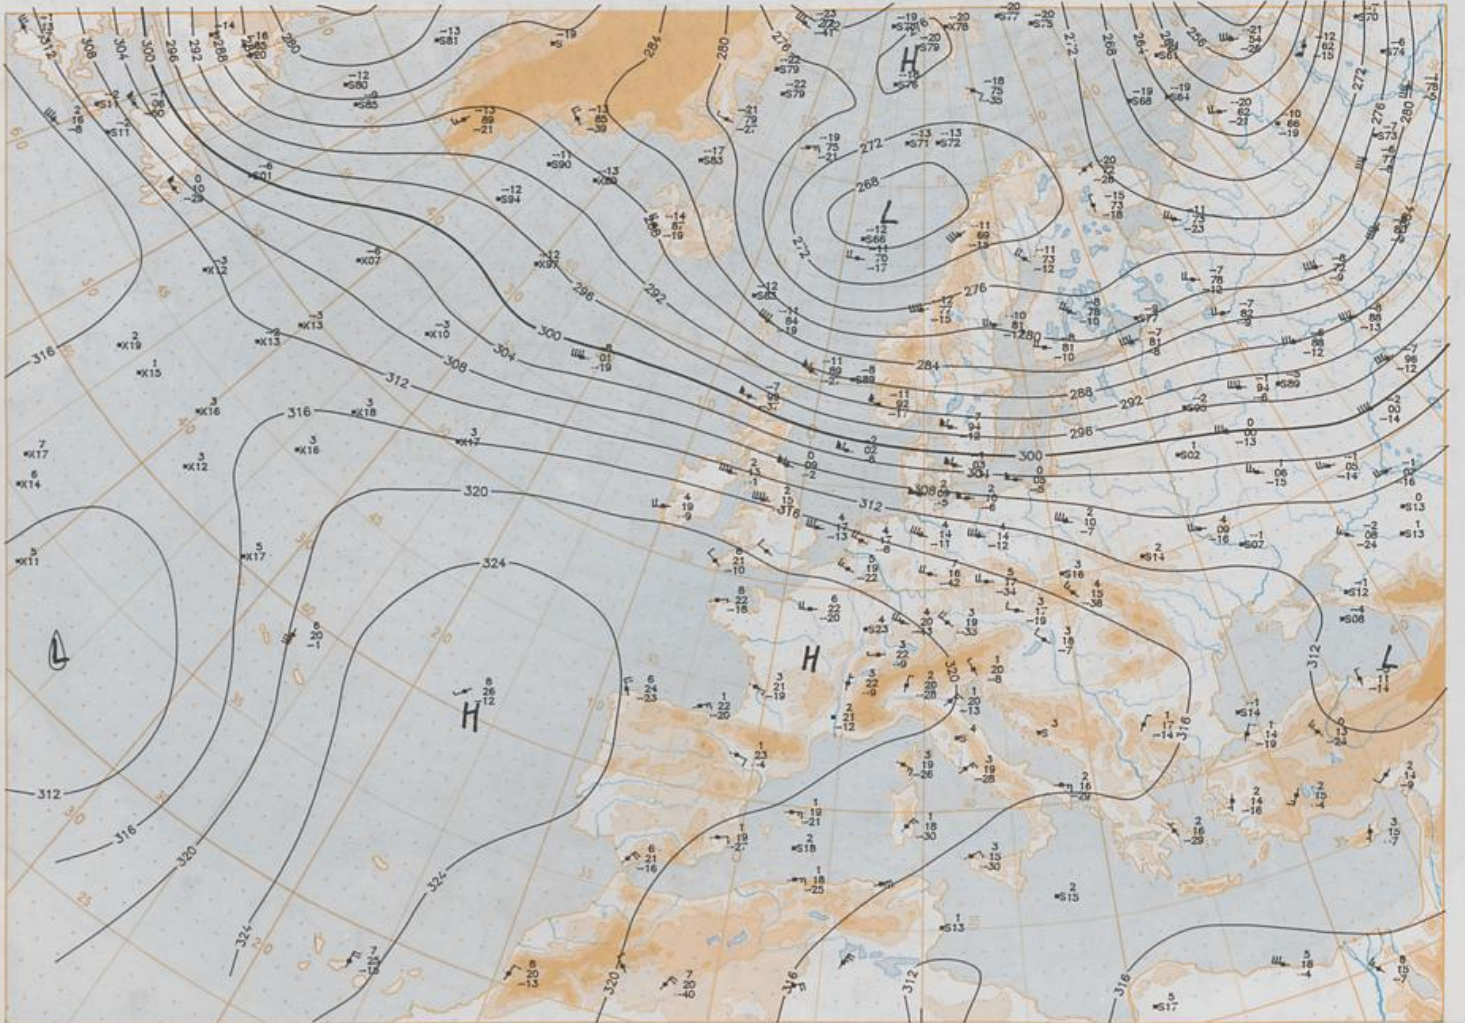

Stereogr. proj. 1:30 000 000 60°N

Surface chart 00 UTC

Surface chart 12 UTC

BODEN  
19-10-95 12 UTC  
000 000 60° N

500 hPa 12 UTC

Stereogr. proj. 1:60 000 000 60°N

200 hPa 12 UTC

100 hPa 12 UTC

Stereogr. proj. 1:60 000 000 60°N

19.10.1995

Stereogr. proj. 1:30 000 000 in 60°N

850 hPa 12 UTC

700 hPa 12 UTC

Stereogr. proj. 1:30 000 000 in 60°N

500/1000 hPa 12 UTC

300 hPa 12 UTC