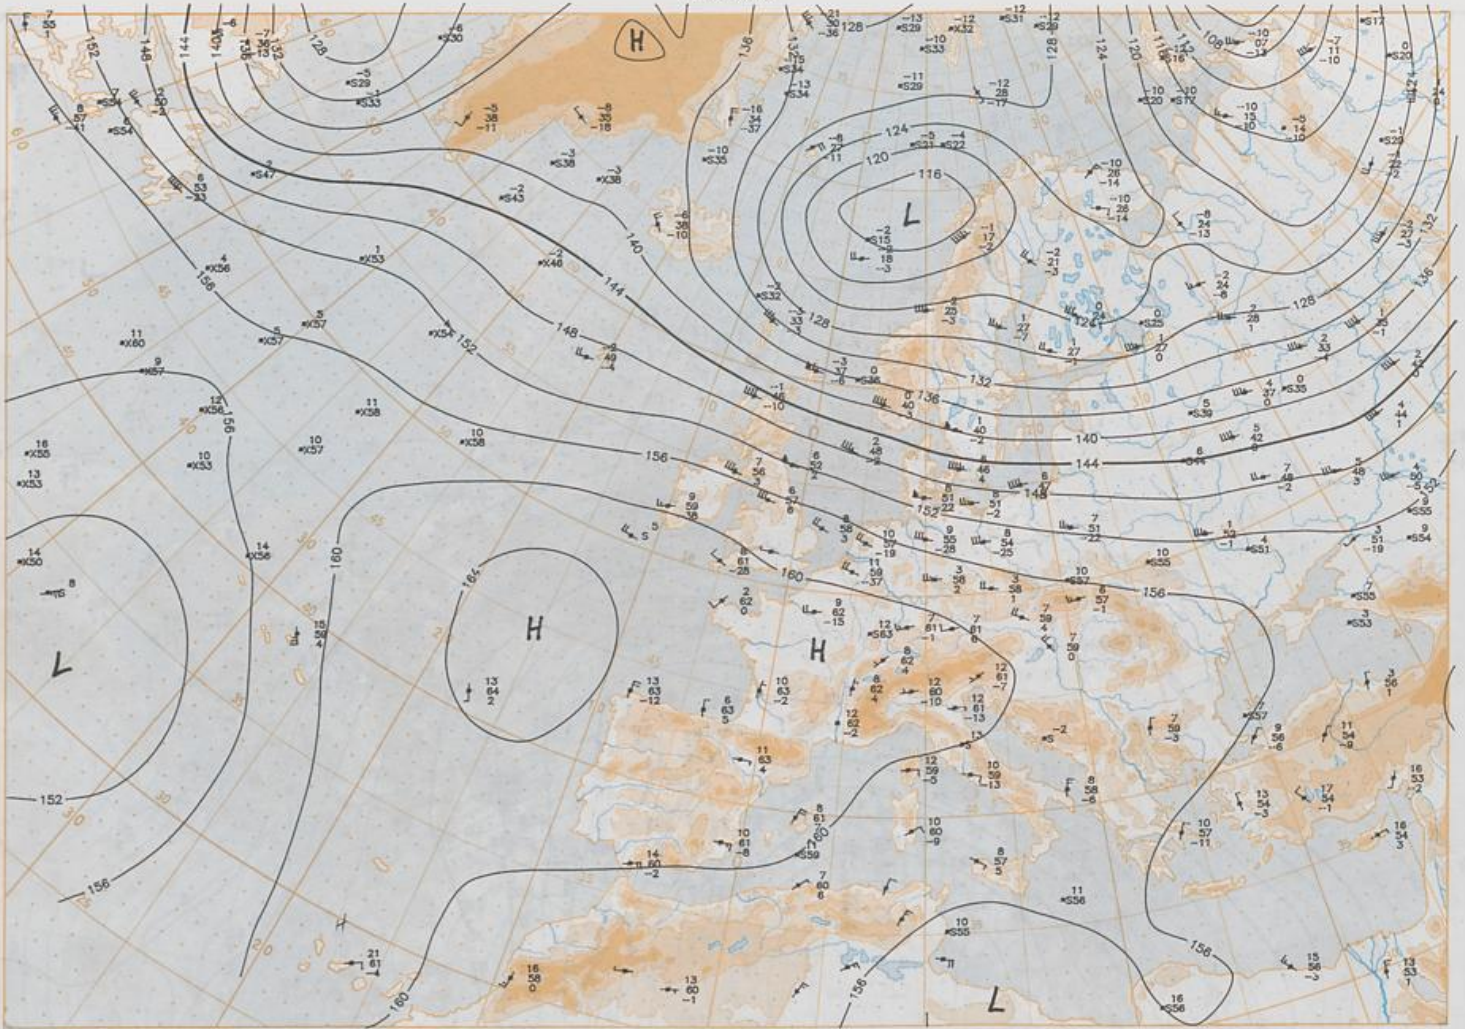

Stereogr. proj. 1:30 000 000 60°N

Surface chart 00 UTC

Surface chart 12 UTC

BODEN  
19-10-95 12 UTC  
000 000 60° N

500 hPa 12 UTC

Stereogr. proj. 1:60 000 000 60°N

200 hPa 12 UTC

100 hPa 12 UTC

Stereogr. proj. 1:60 000 000 60°N

19.10.1995

Stereogr. proj. 1:30 000 000 in 60°N

850 hPa 12 UTC

700 hPa 12 UTC

Stereogr. proj. 1:30 000 000 in 60°N

500/1000 hPa 12 UTC

300 hPa 12 UTC