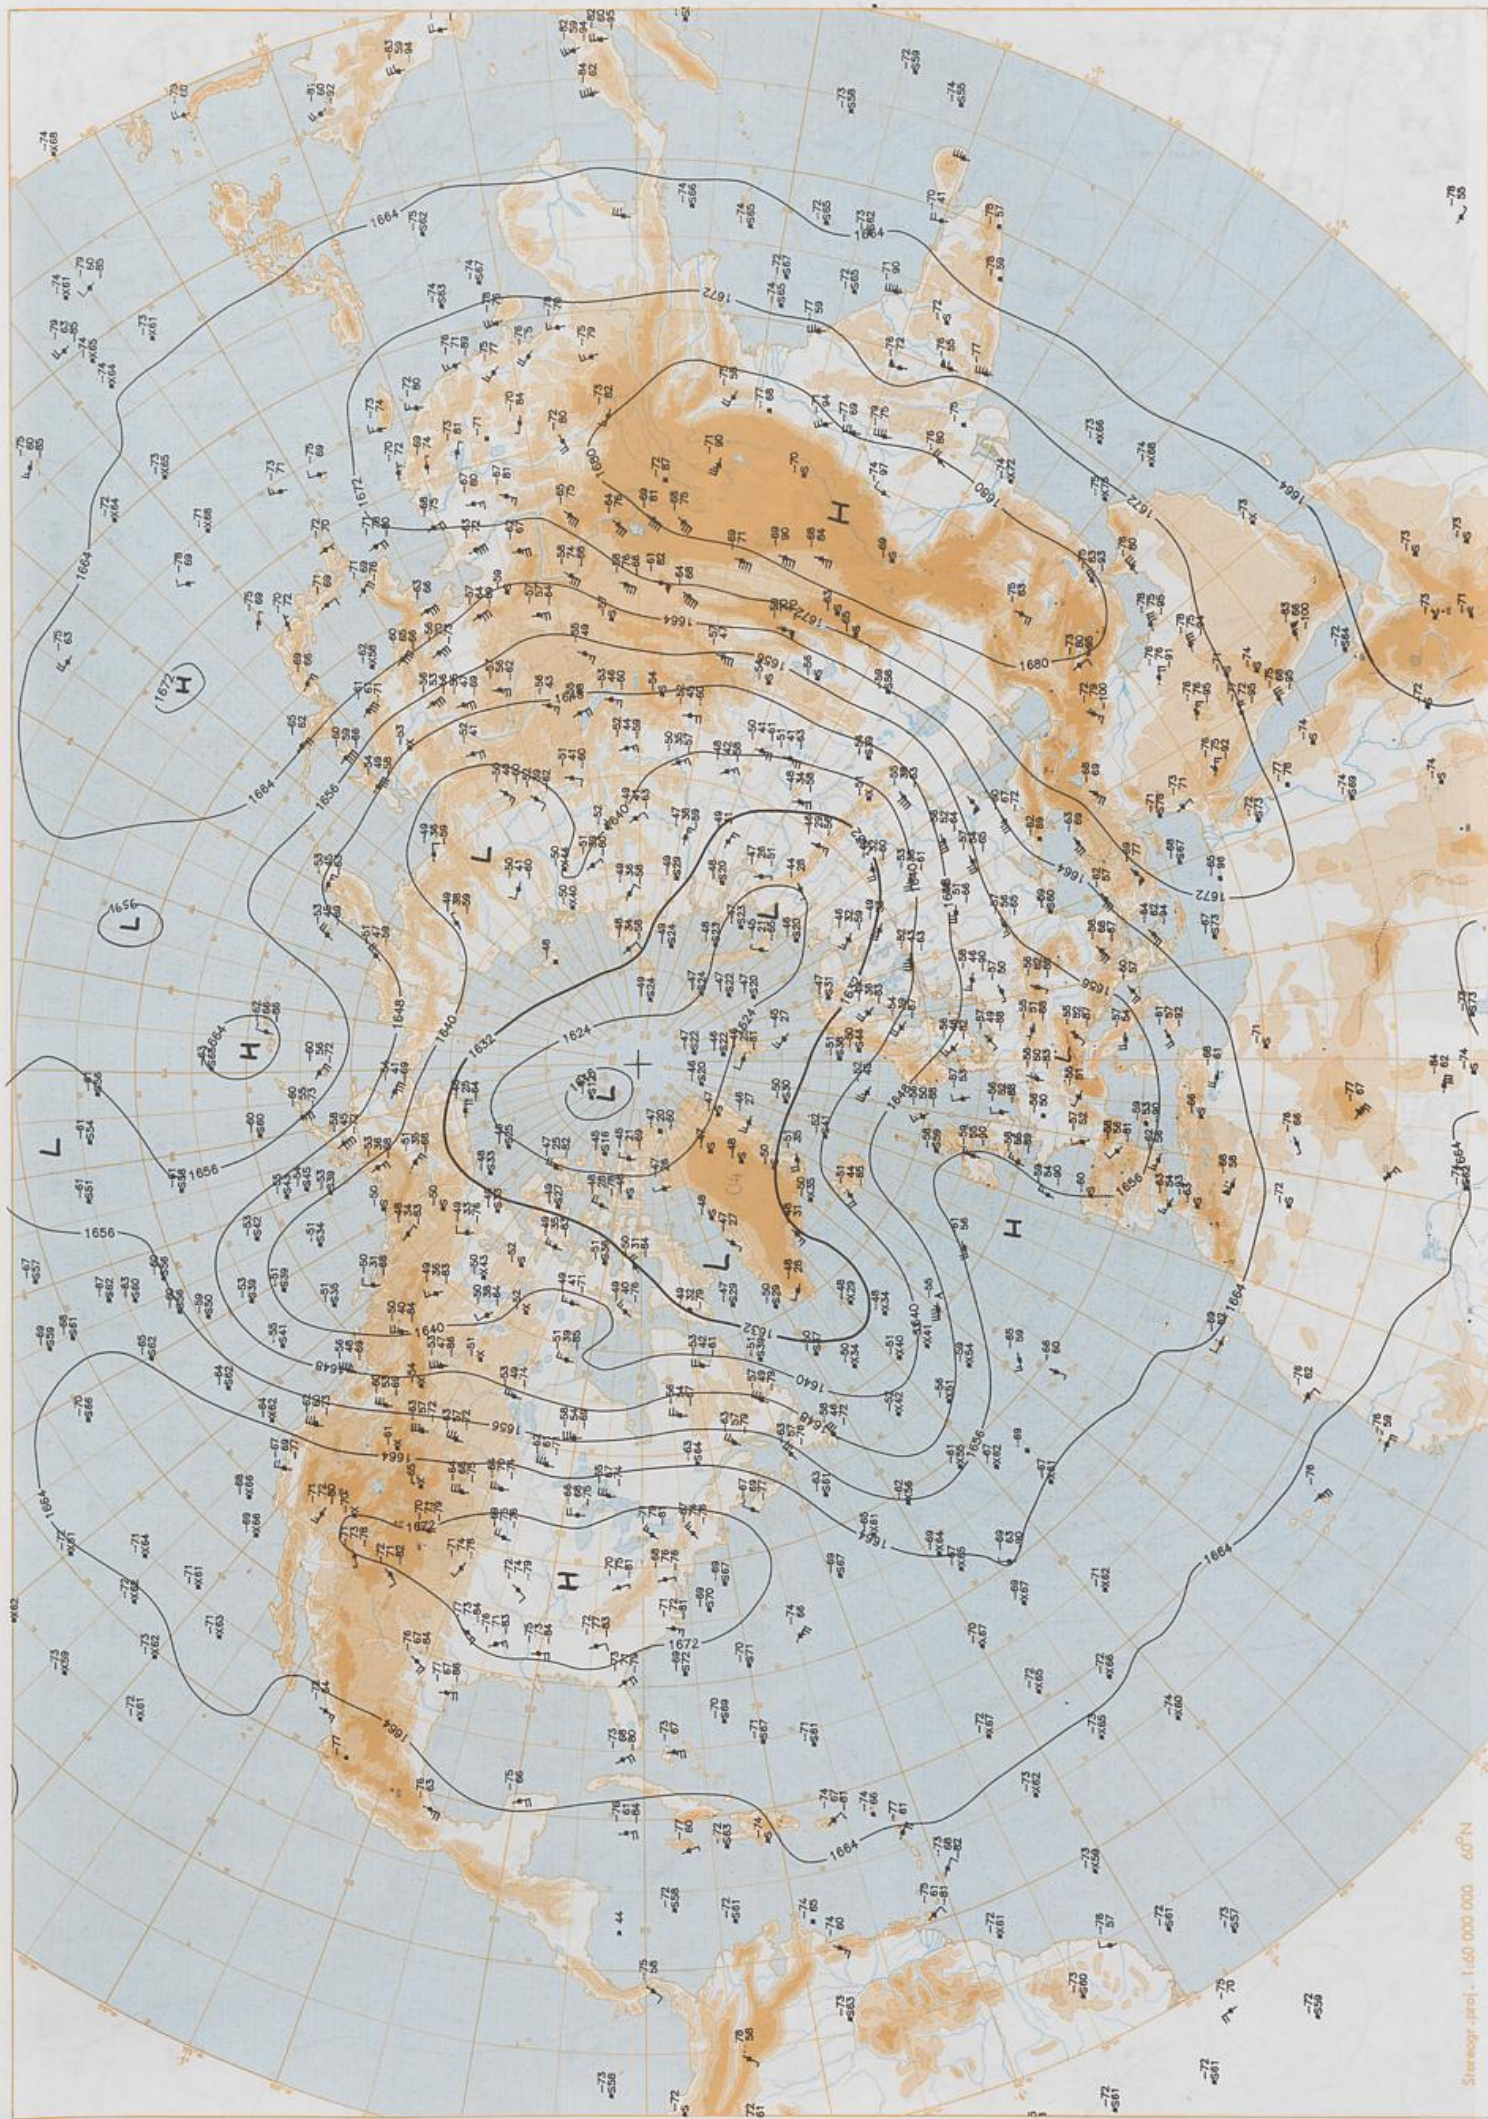

### Contenido

Análisis superficie 00 UTC  
Análisis en superficie hemisferio norte 12 UTC  
Topografía de la superficie de 500 hPa hemisferio norte 12 UTC  
Topografía de la superficie de 200 hPa hemisferio norte 12 UTC  
Topografía de la superficie de 100 hPa hemisferio norte 12 UTC  
850 hPa 12 UTC, 700 hPa 12 UTC  
Relativa 500/1000 hPa 12 UTC  
300 hPa 12 UTC  
Diagramas aerológicos 12 UTC

Stereogr. proj. 1:30 000 000 60°N

Surface chart 00 UTC

500 hPa 12 UTC

Stereogr. proj. 1:60 000 000 60°N

100 hPa 12 UTC

Stereogr.-proj. 1:40 000 000 60°N

Stereogr. proj. 1:30 000 000 in 50°N

850 hPa 12 UTC