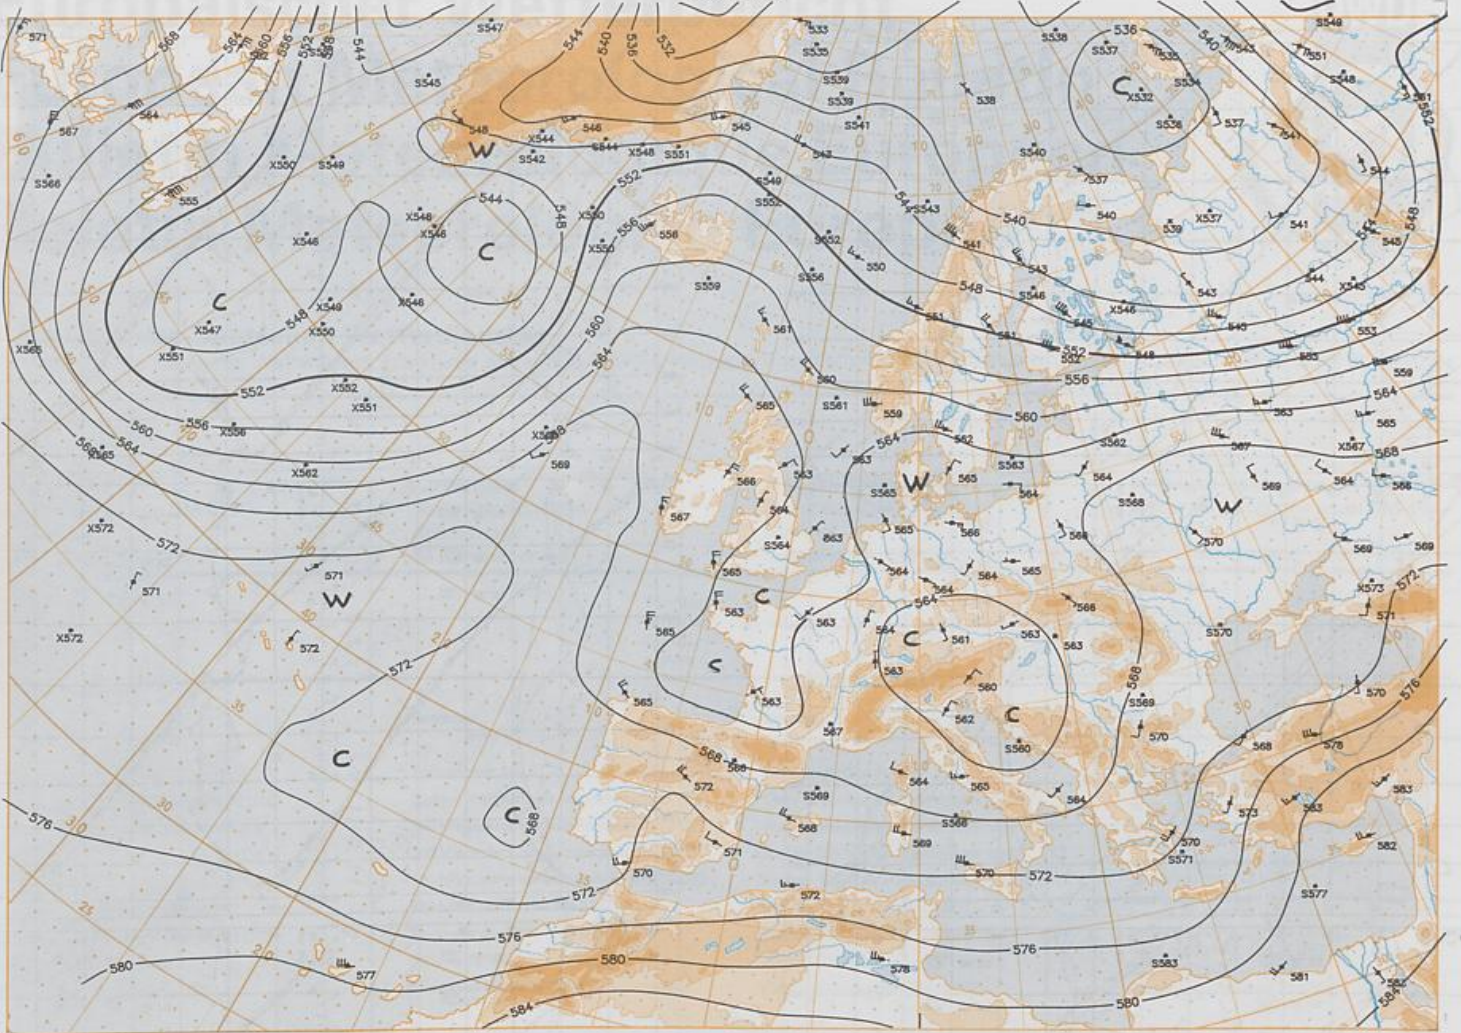

500/1000 hPa 12 UTC