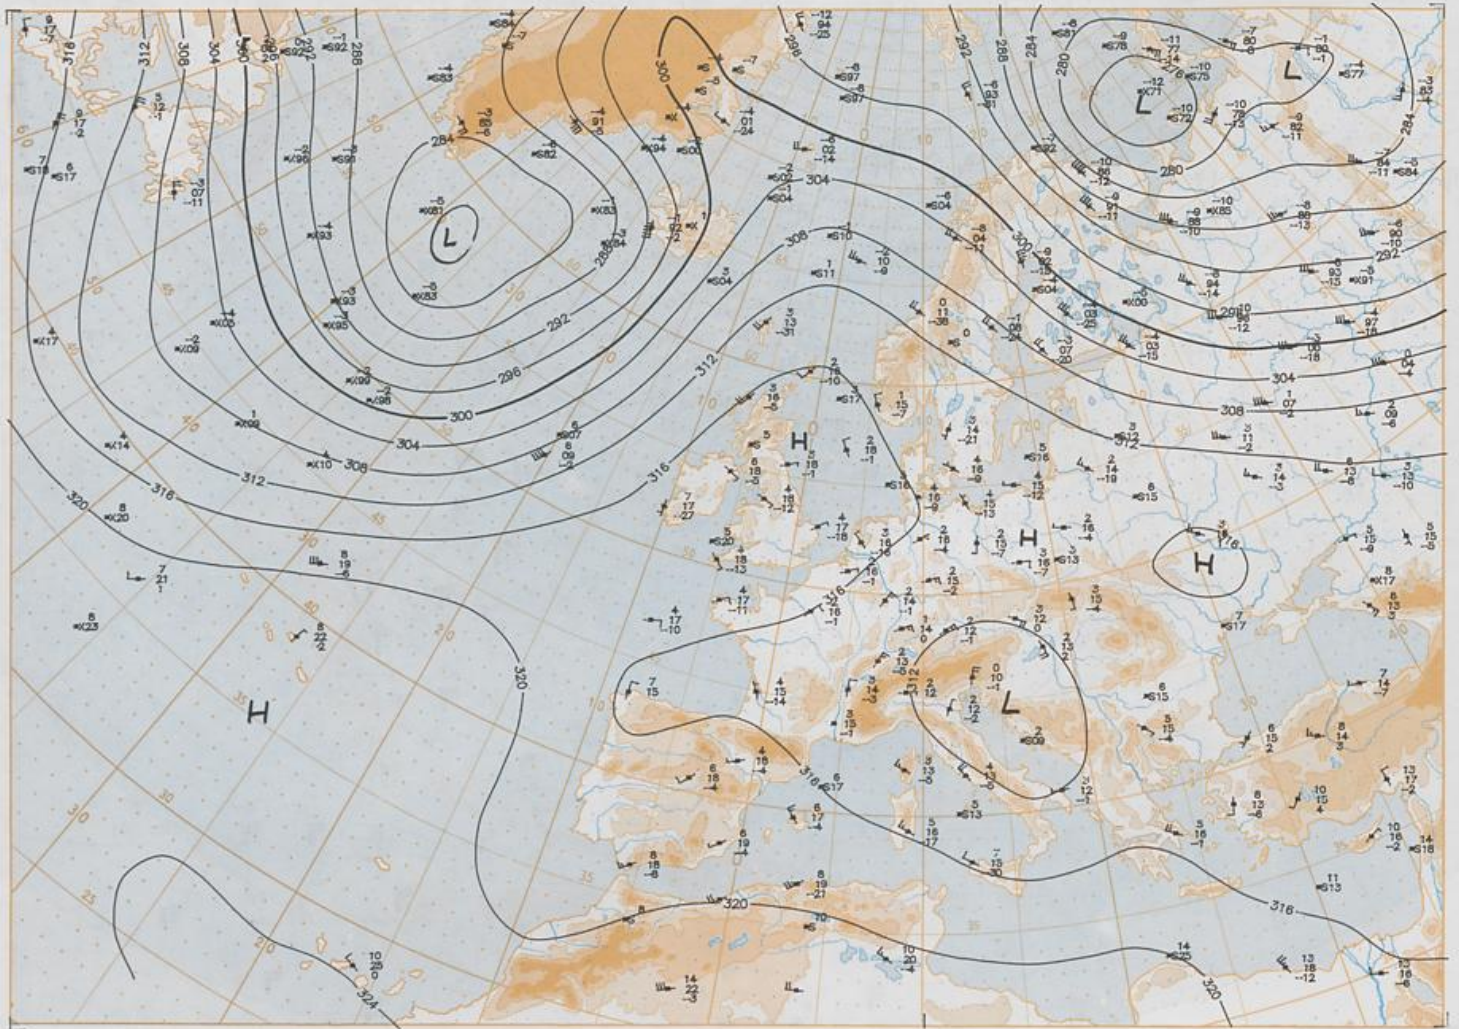

Stereogr. proj. 1:30 000 000 60°N

Surface chart 00 UTC

500 hPa 12 UTC

Stereogr. proj. 1:60 000 000 60°N

100 hPa 12 UTC

Stereogr.-proj. 1:40 000 000 60°N

Stereogr. proj. 1:30 000 000 in 50°N

850 hPa 12 UTC