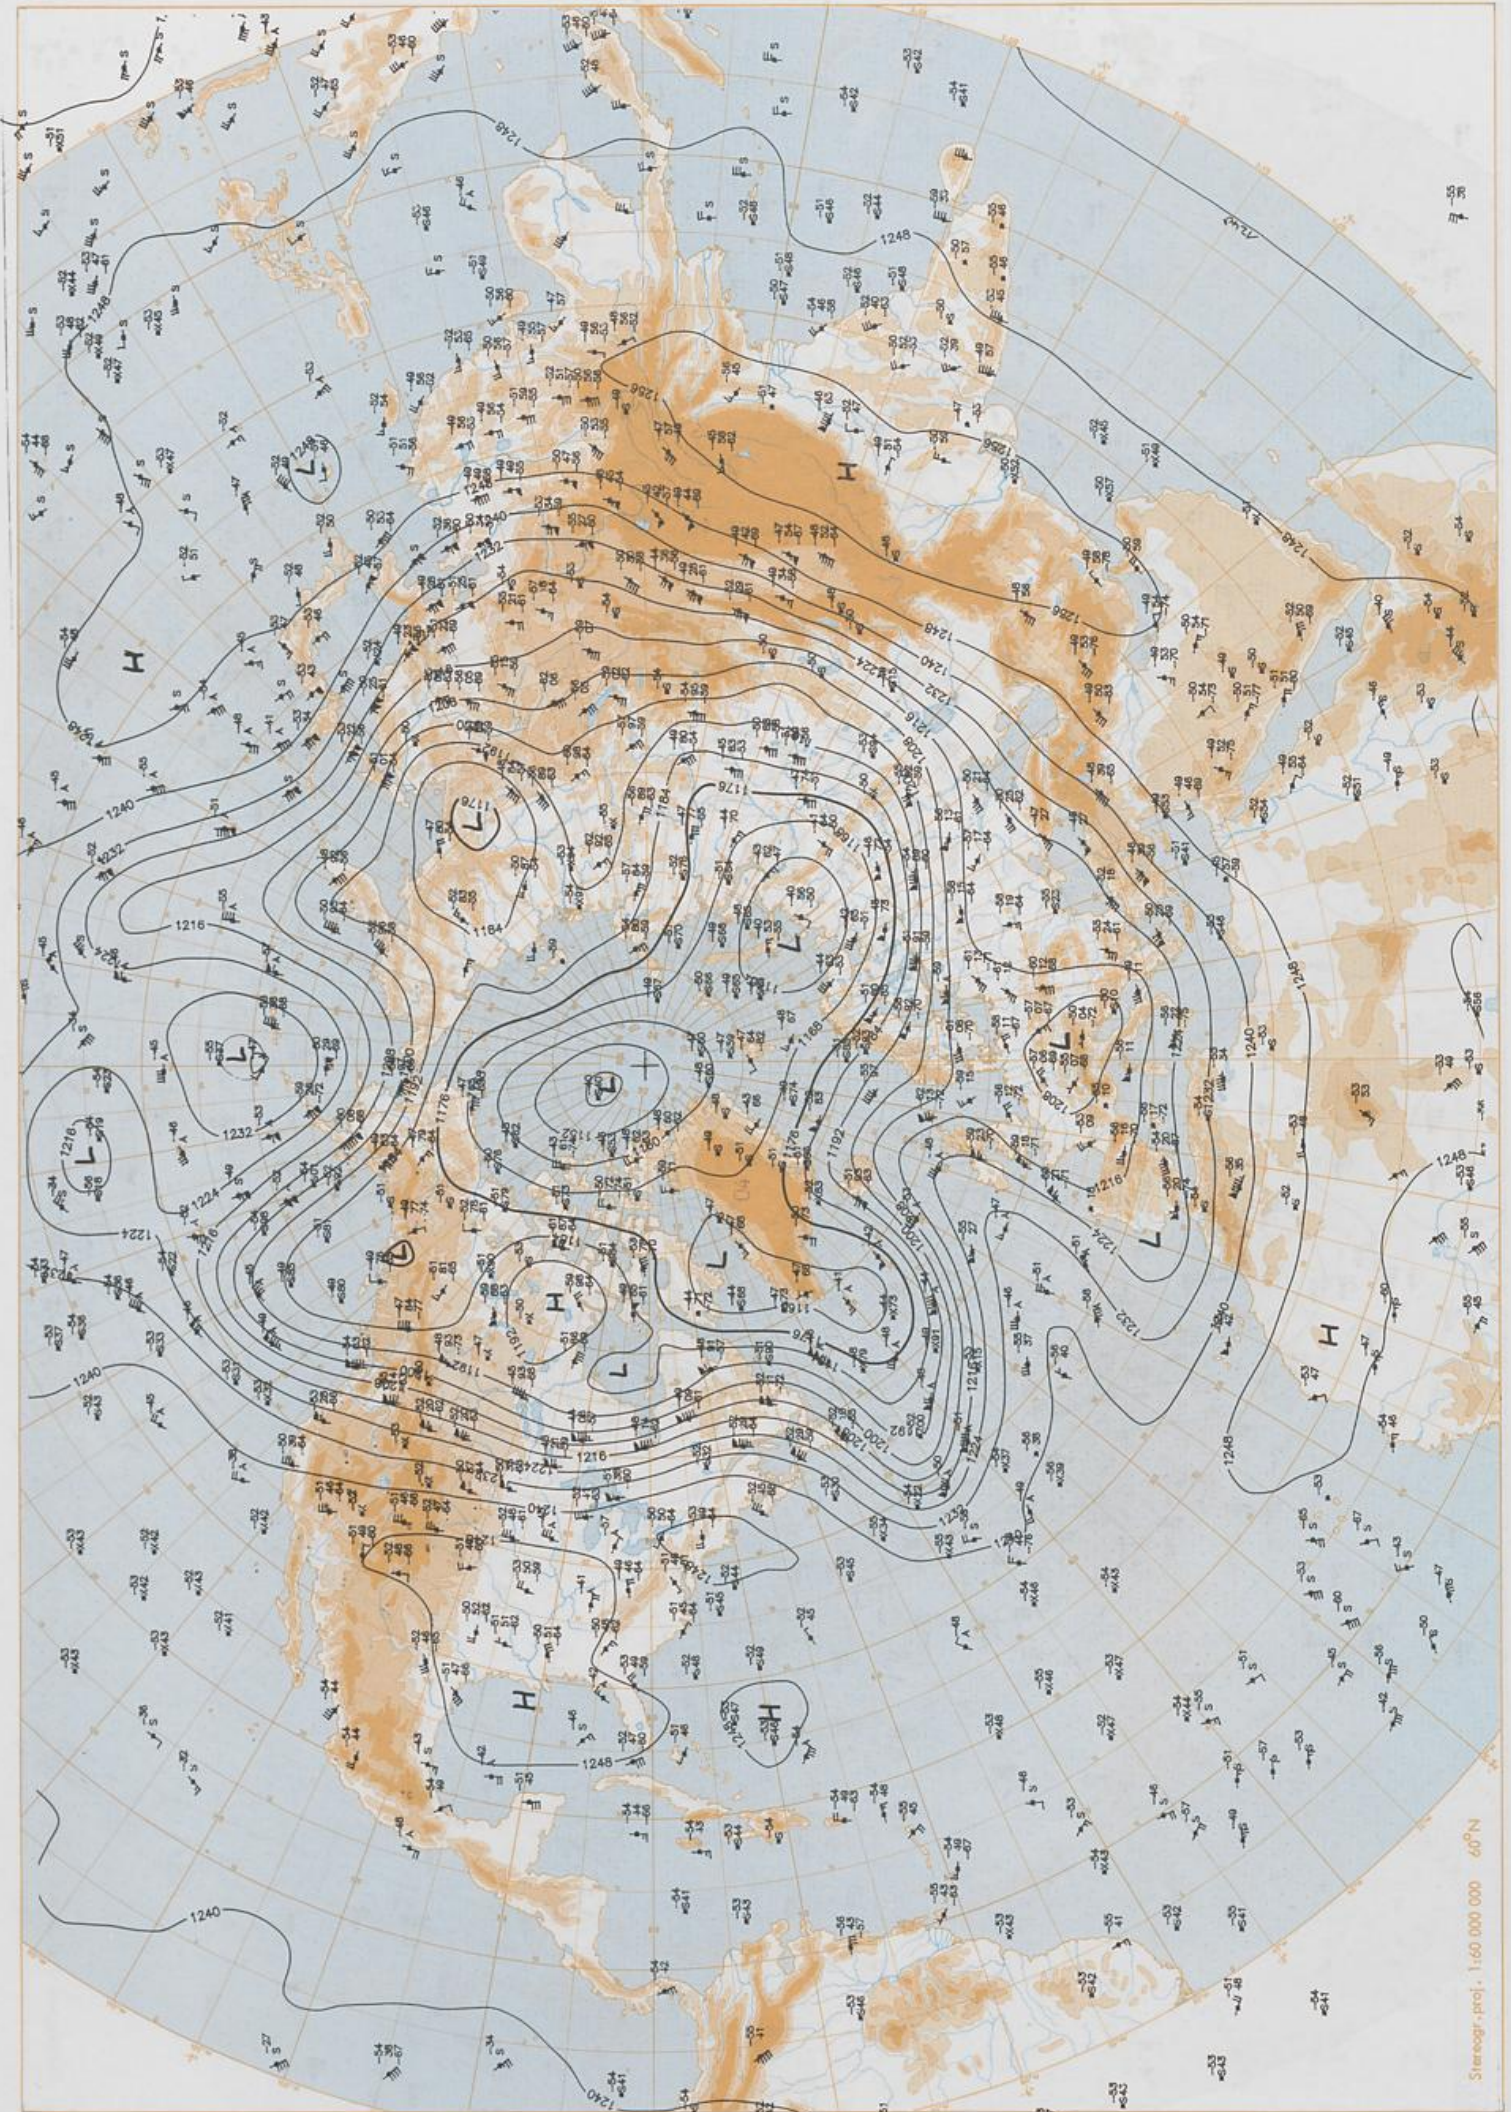

### Contenido

Análisis superficie 00 UTC  
Análisis en superficie hemisferio norte 12 UTC  
Topografía de la superficie de 500 hPa hemisferio norte 12 UTC  
Topografía de la superficie de 200 hPa hemisferio norte 12 UTC  
Topografía de la superficie de 100 hPa hemisferio norte 12 UTC  
850 hPa 12 UTC, 700 hPa 12 UTC  
Relativa 500/1000 hPa 12 UTC  
300 hPa 12 UTC  
Diagramas aerológicos 12 UTC

Stereogr. proj. 1:30 000 000 60°N

Surface chart 00 UTC

500 hPa 12 UTC

Stereogr. proj. 1:60 000 000 60°N

100 hPa 12 UTC

Stereogr.-proj. 1:40 000 000 60°N

Stereogr. proj. 1:30 000 000 in 50°N

850 hPa 12 UTC