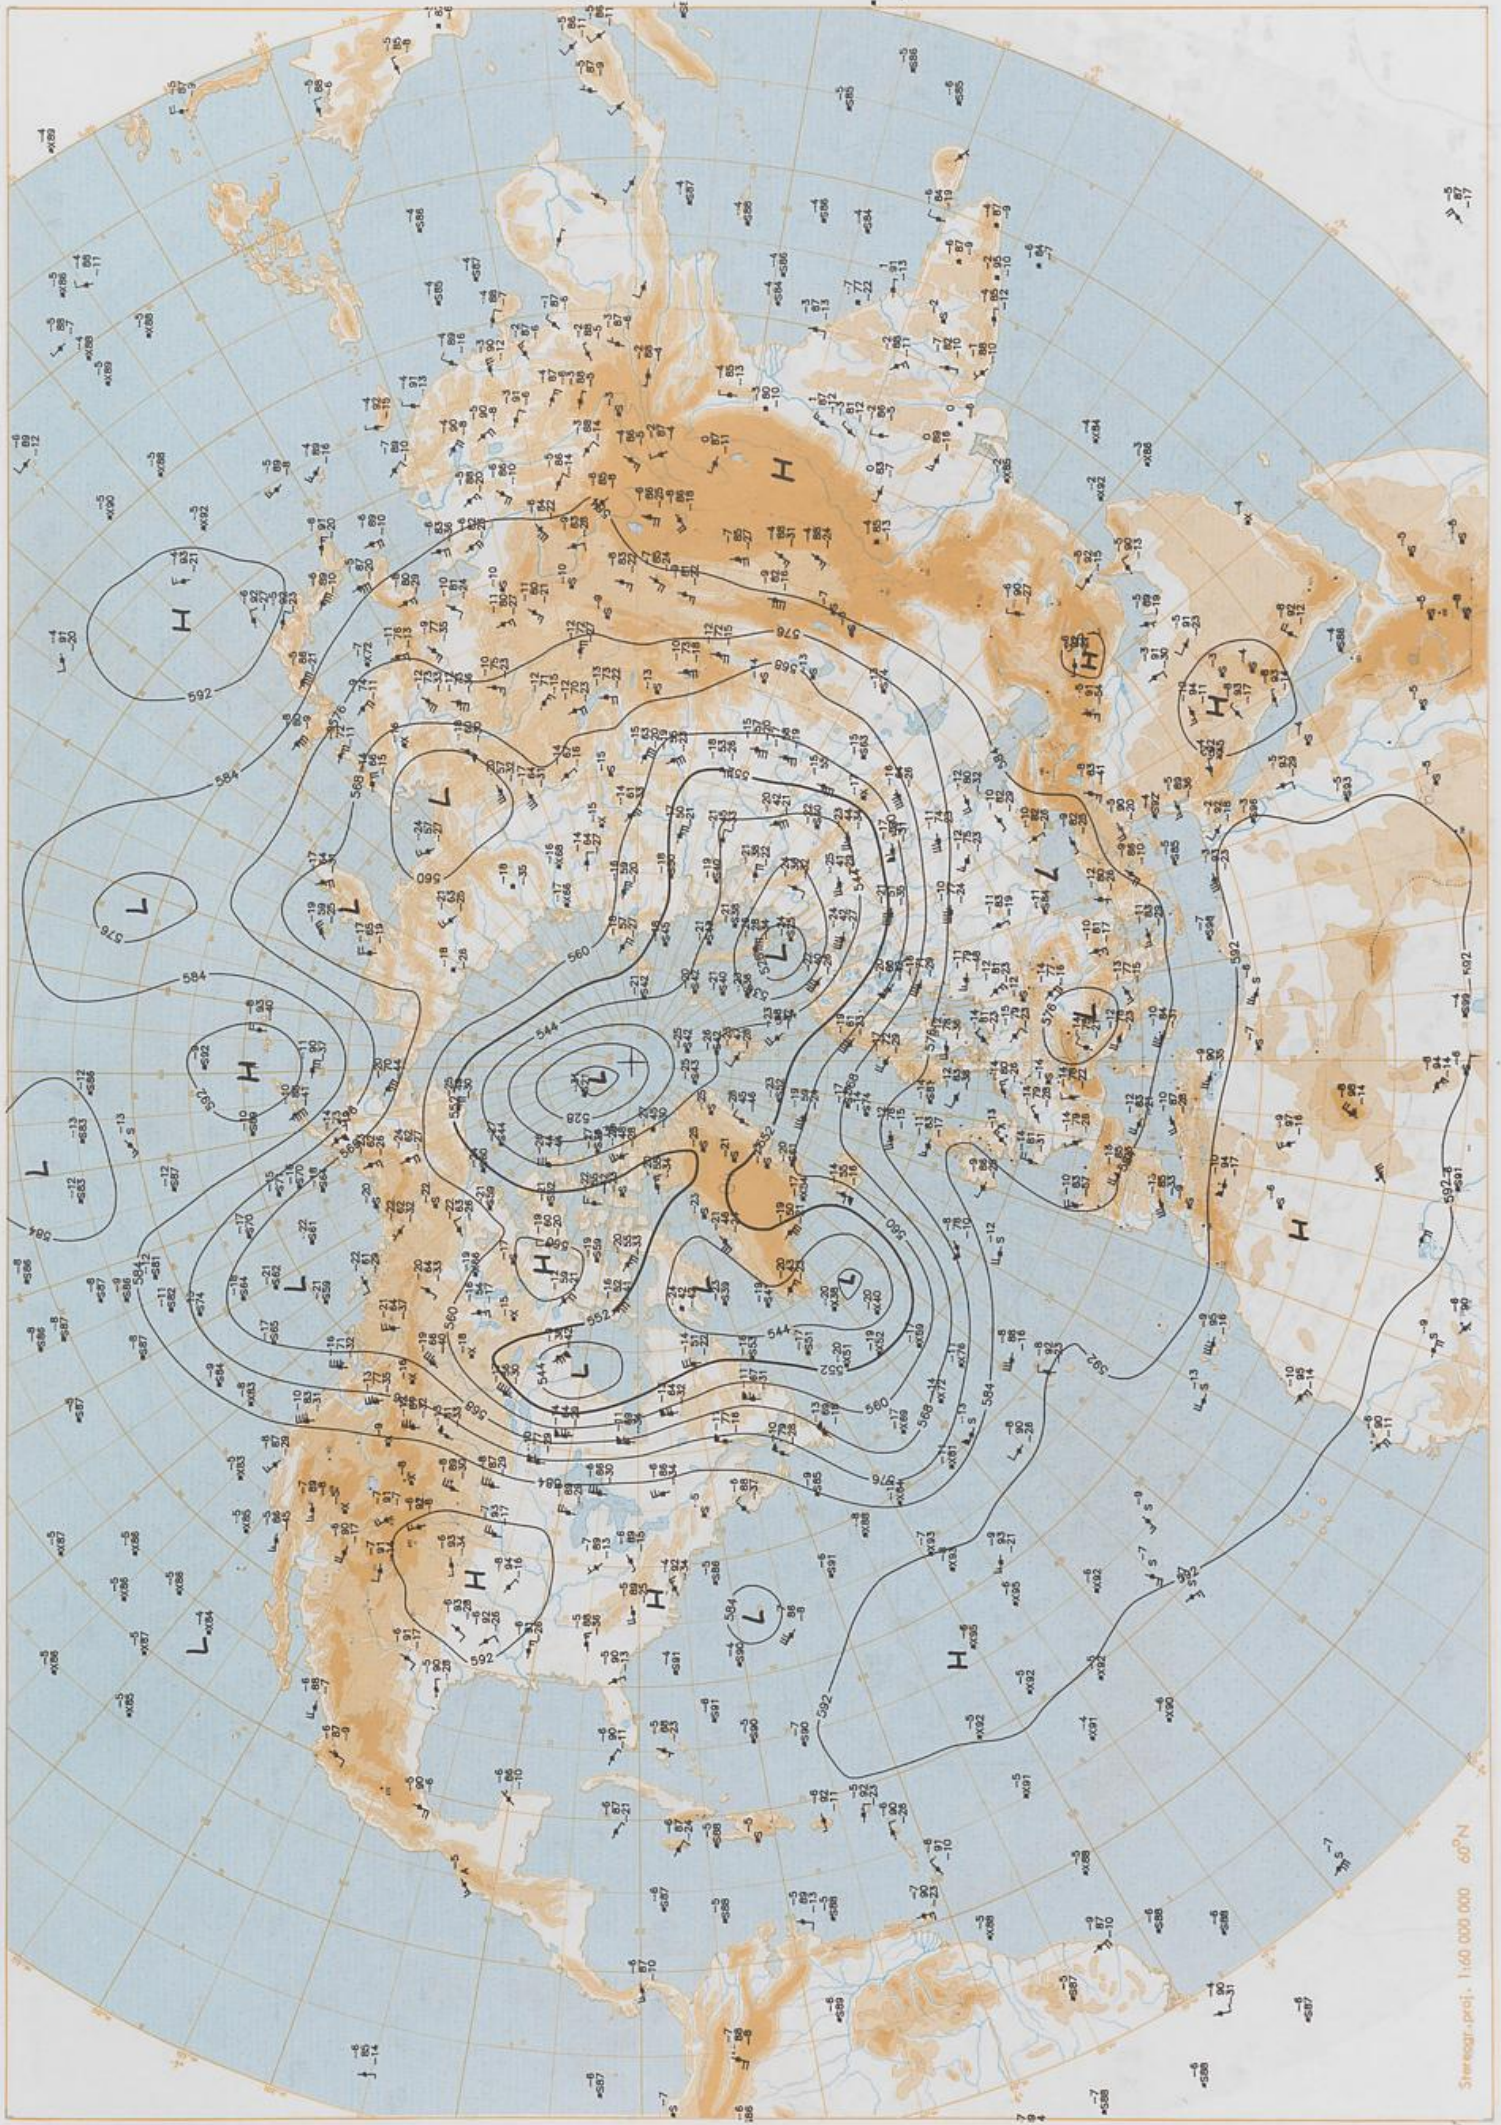

### Contents

Surface chart 00 UTC  
Surface chart northern hemisphere 12 UTC  
500 hPa surface northern hemisphere 12 UTC  
200 hPa surface northern hemisphere 12 UTC  
100 hPa surface northern hemisphere 12 UTC  
850 hPa 12 UTC, 700 hPa 12 UTC  
Thickness chart 500/1000 hPa 12 UTC  
300 hPa 12 UTC  
Aerological diagrams 12 UTC

### Contenu

Carte de surface 00 UTC  
Carte de surface sur l'hémisphère nord 12 UTC  
Surface 500 hPa sur l'hémisphère nord 12 UTC  
Surface 200 hPa sur l'hémisphère nord 12 UTC  
Surface 100 hPa sur l'hémisphère nord 12 UTC  
850 hPa 12 UTC, 700 hPa 12 UTC  
Carte d'épaisseur 500/1000 hPa 12 UTC  
300 hPa 12 UTC  
Diagrammes aérologiques 12 UTC

### Contenido

Análisis superficie 00 UTC  
Análisis en superficie hemisferio norte 12 UTC  
Topografía de la superficie de 500 hPa hemisferio norte 12 UTC  
Topografía de la superficie de 200 hPa hemisferio norte 12 UTC  
Topografía de la superficie de 100 hPa hemisferio norte 12 UTC  
850 hPa 12 UTC, 700 hPa 12 UTC  
Relativa 500/1000 hPa 12 UTC  
300 hPa 12 UTC  
Diagramas aerológicos 12 UTC

Stereogr. proj. 1:30 000 000 60°N

Surface chart 00 UTC

500 hPa 12 UTC

Stereogr. proj. 1:60 000 000 60°N

100 hPa 12 UTC

Stereogr.-proj. 1:40 000 000 60°N

Stereogr. proj. 1:30 000 000 in 50°N

850 hPa 12 UTC