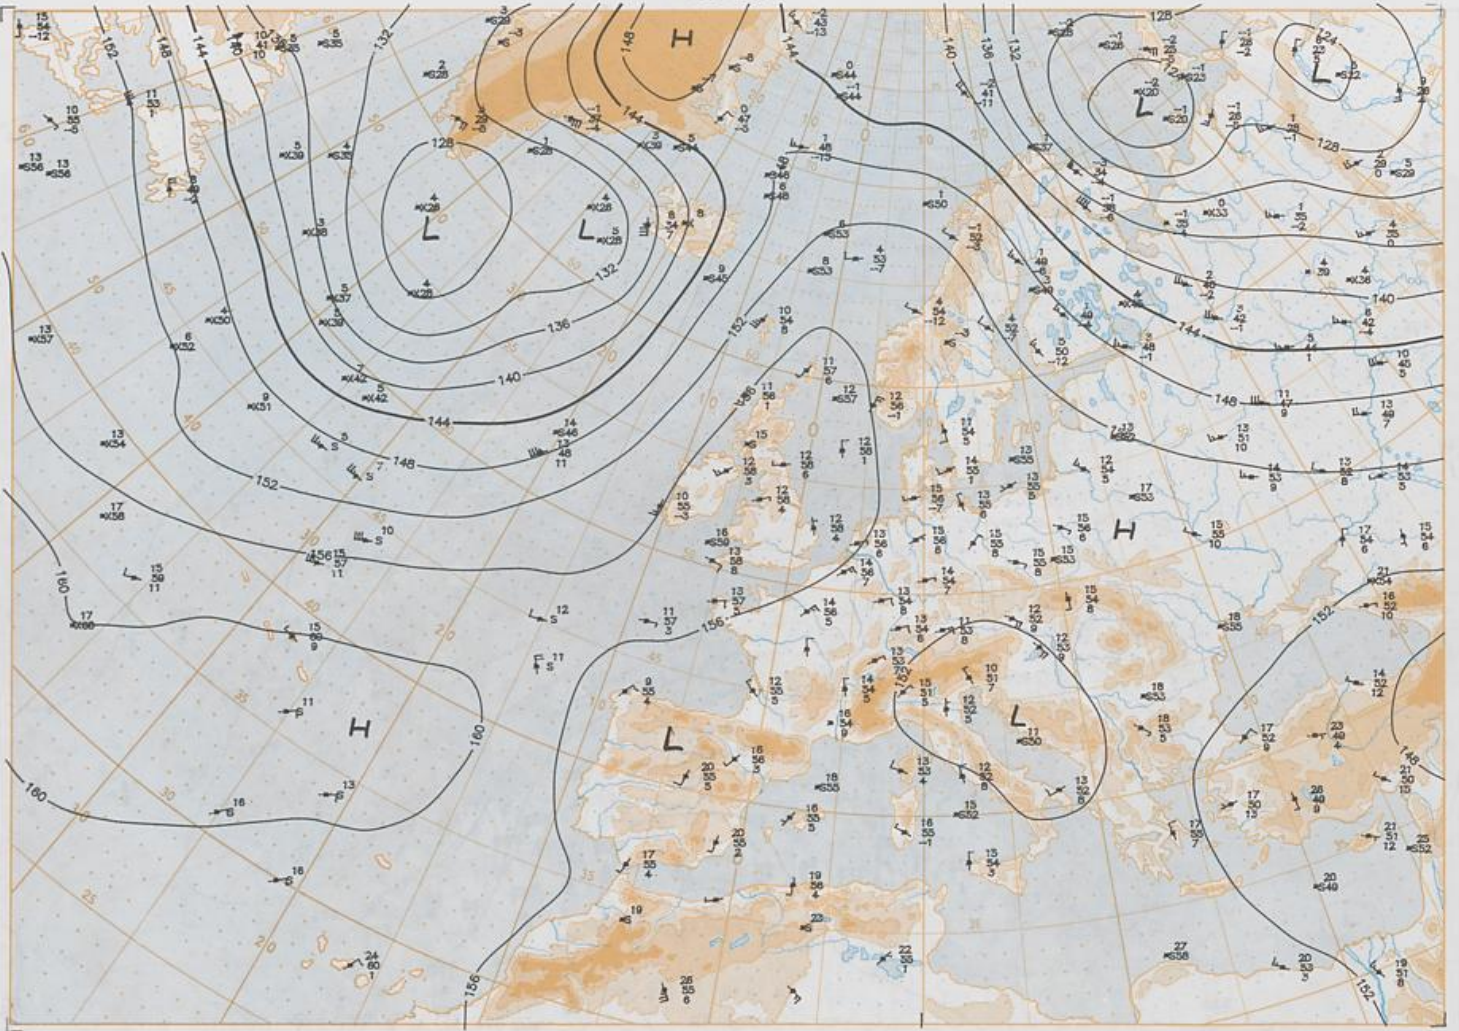

### Contenido

Análisis superficie 00 UTC  
Análisis en superficie hemisferio norte 12 UTC  
Topografía de la superficie de 500 hPa hemisferio norte 12 UTC  
Topografía de la superficie de 200 hPa hemisferio norte 12 UTC  
Topografía de la superficie de 100 hPa hemisferio norte 12 UTC  
850 hPa 12 UTC, 700 hPa 12 UTC  
Relativa 500/1000 hPa 12 UTC  
300 hPa 12 UTC  
Diagramas aerológicos 12 UTC

Stereogr. proj. 1:30 000 000 60°N

Surface chart 00 UTC

500 hPa 12 UTC

Stereogr. proj. 1:60 000 000 60°N

100 hPa 12 UTC

Stereogr.-proj. 1:40 000 000 60°N

Stereogr. proj. 1:30 000 000 in 50°N

850 hPa 12 UTC