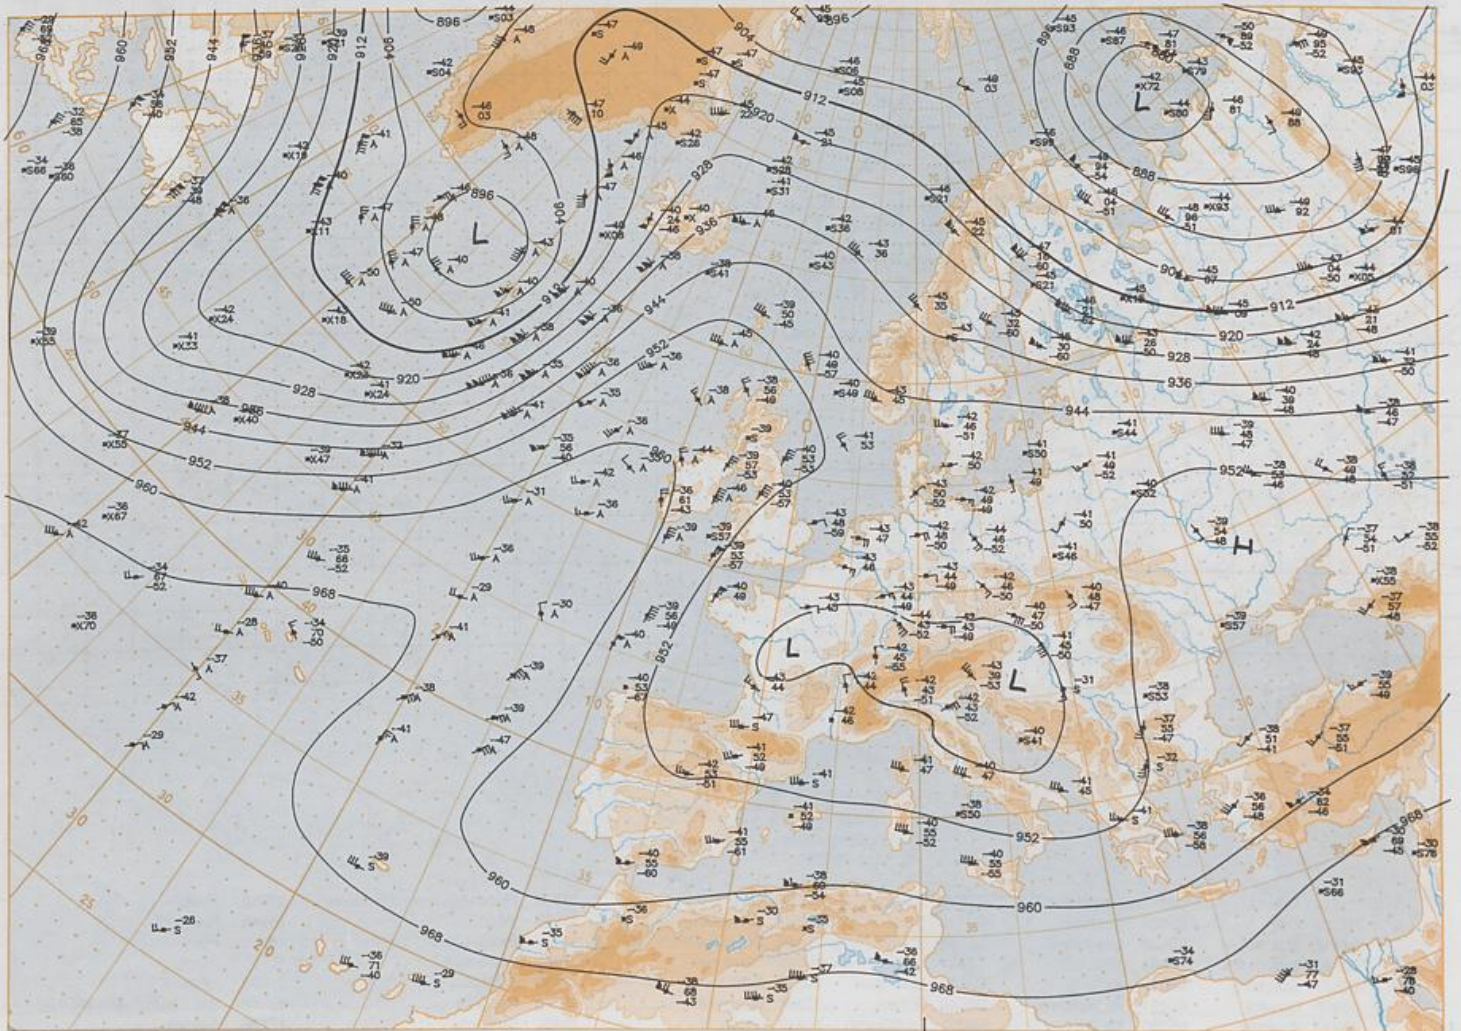

Stereogr. proj. 1:30 000 000 in 60°N

300 hPa 12 UTC