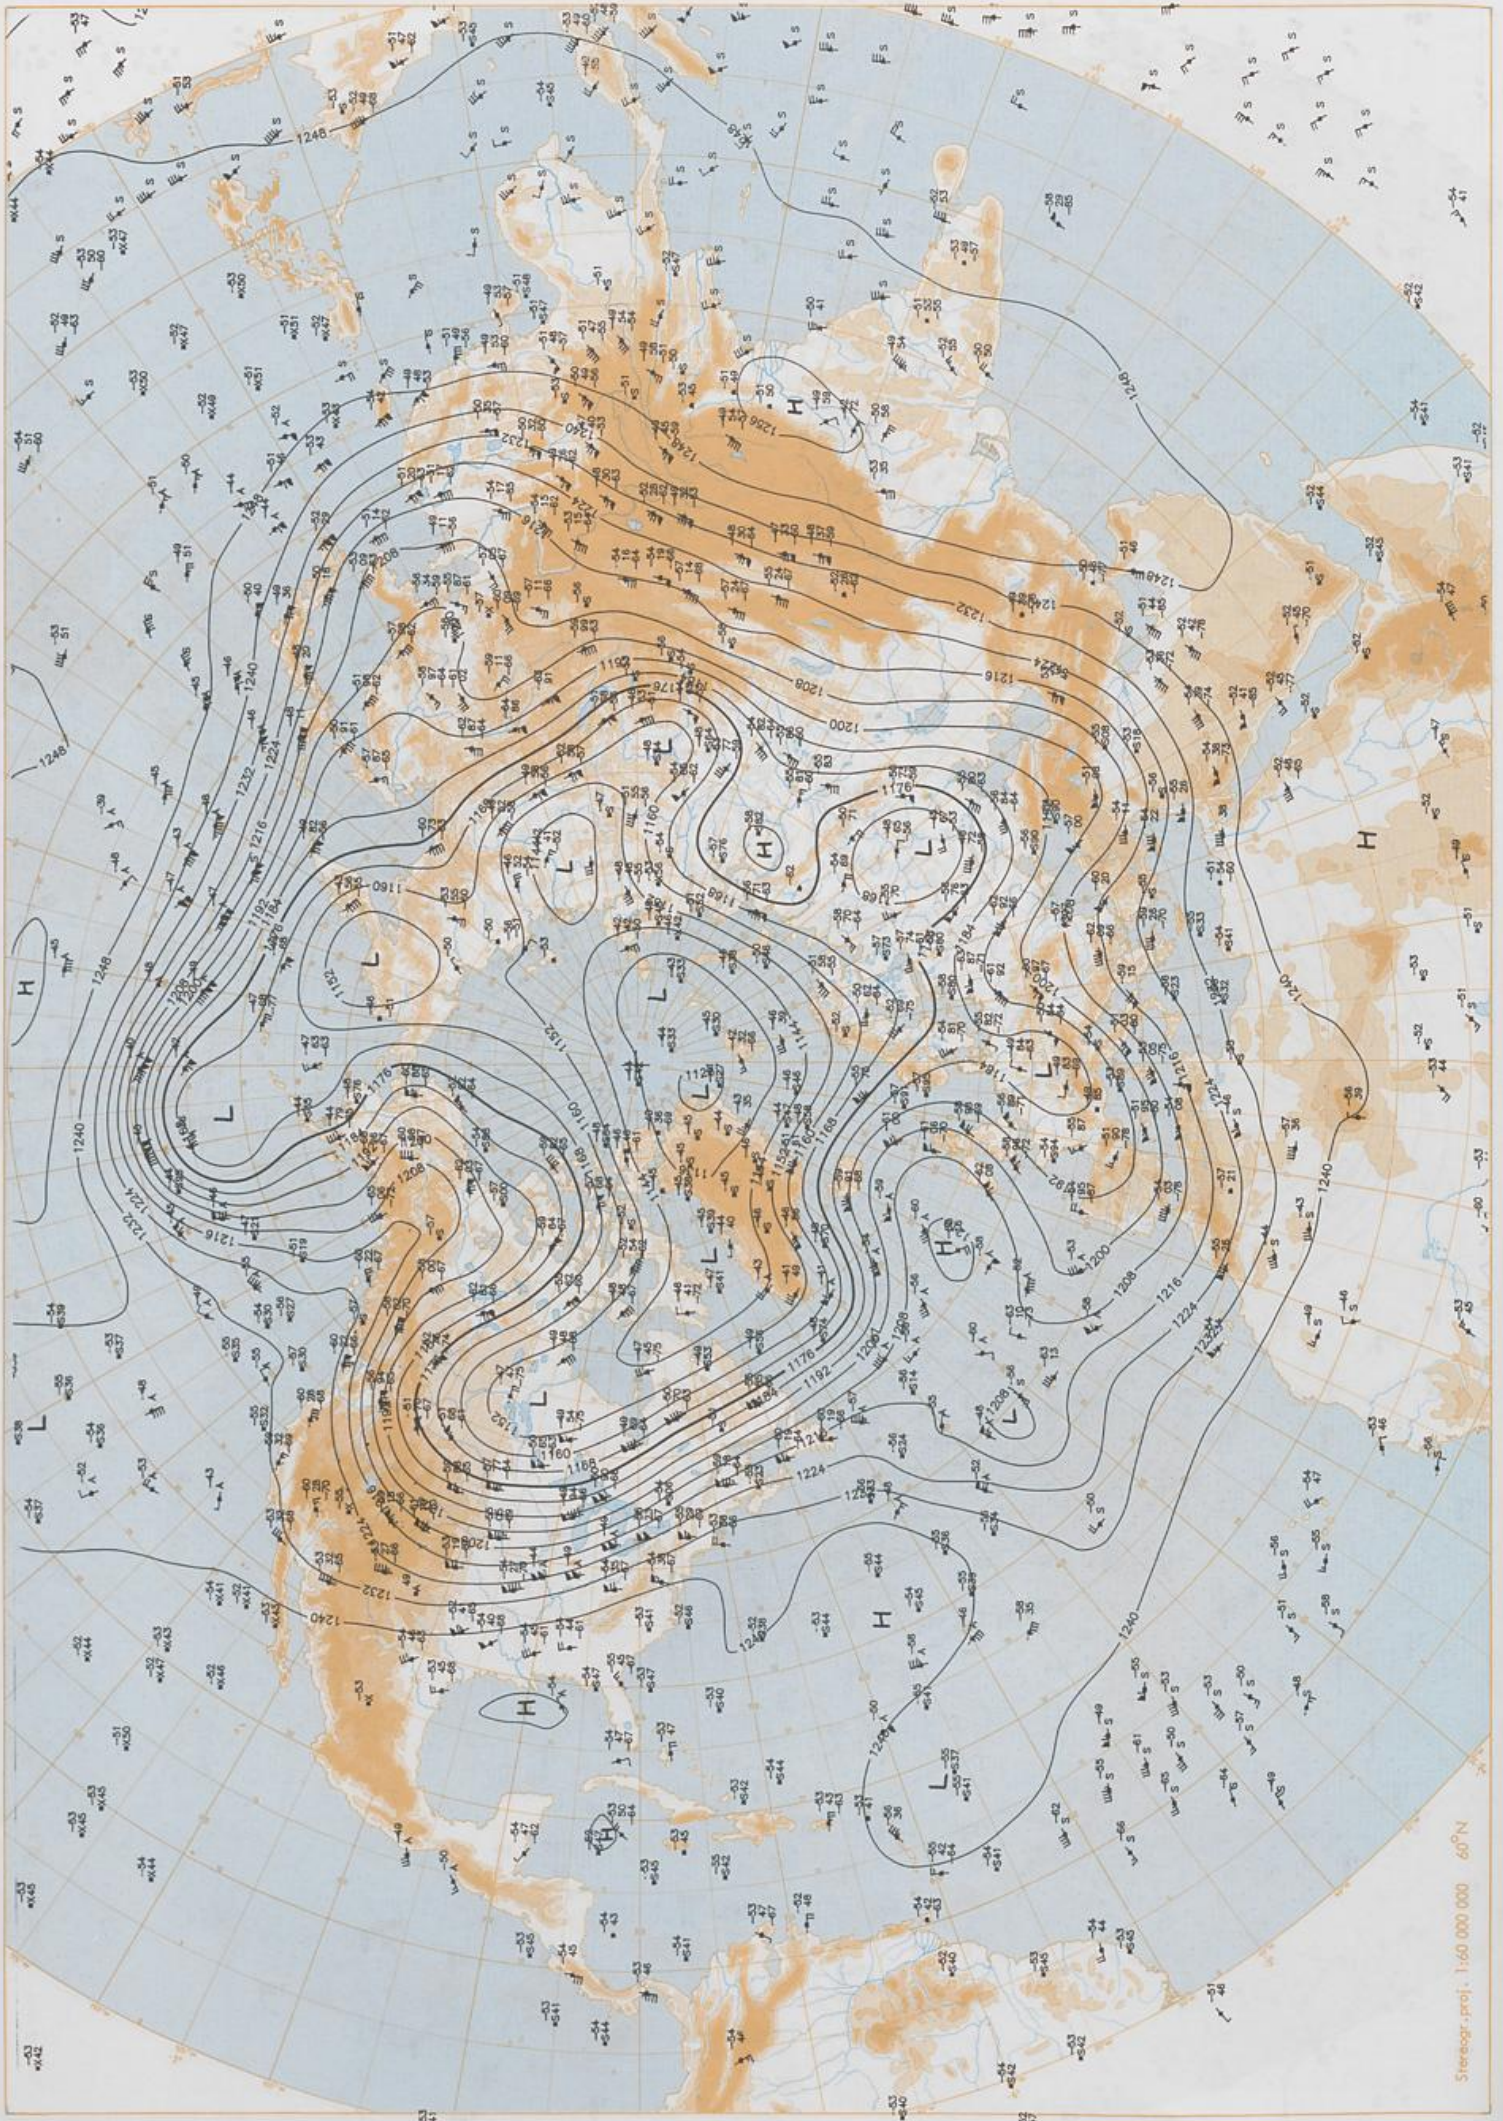

### Contenido

Análisis superficie 00 UTC  
Análisis en superficie hemisferio norte 12 UTC  
Topografía de la superficie de 500 hPa hemisferio norte 12 UTC  
Topografía de la superficie de 200 hPa hemisferio norte 12 UTC  
Topografía de la superficie de 100 hPa hemisferio norte 12 UTC  
850 hPa 12 UTC, 700 hPa 12 UTC  
Relativa 500/1000 hPa 12 UTC  
300 hPa 12 UTC  
Diagramas aerológicos 12 UTC

BODEN  
20-09-95 00 UTC

Stereogr. proj. 1:30 000 000 60°N

Surface chart 00 UTC

500 hPa 12 UTC

Stereogr. proj. 1:60 000 000 60°N

200 hPa 12 UTC

20.09.1995

Stereogr. proj. 1:30 000 000 in 60°N