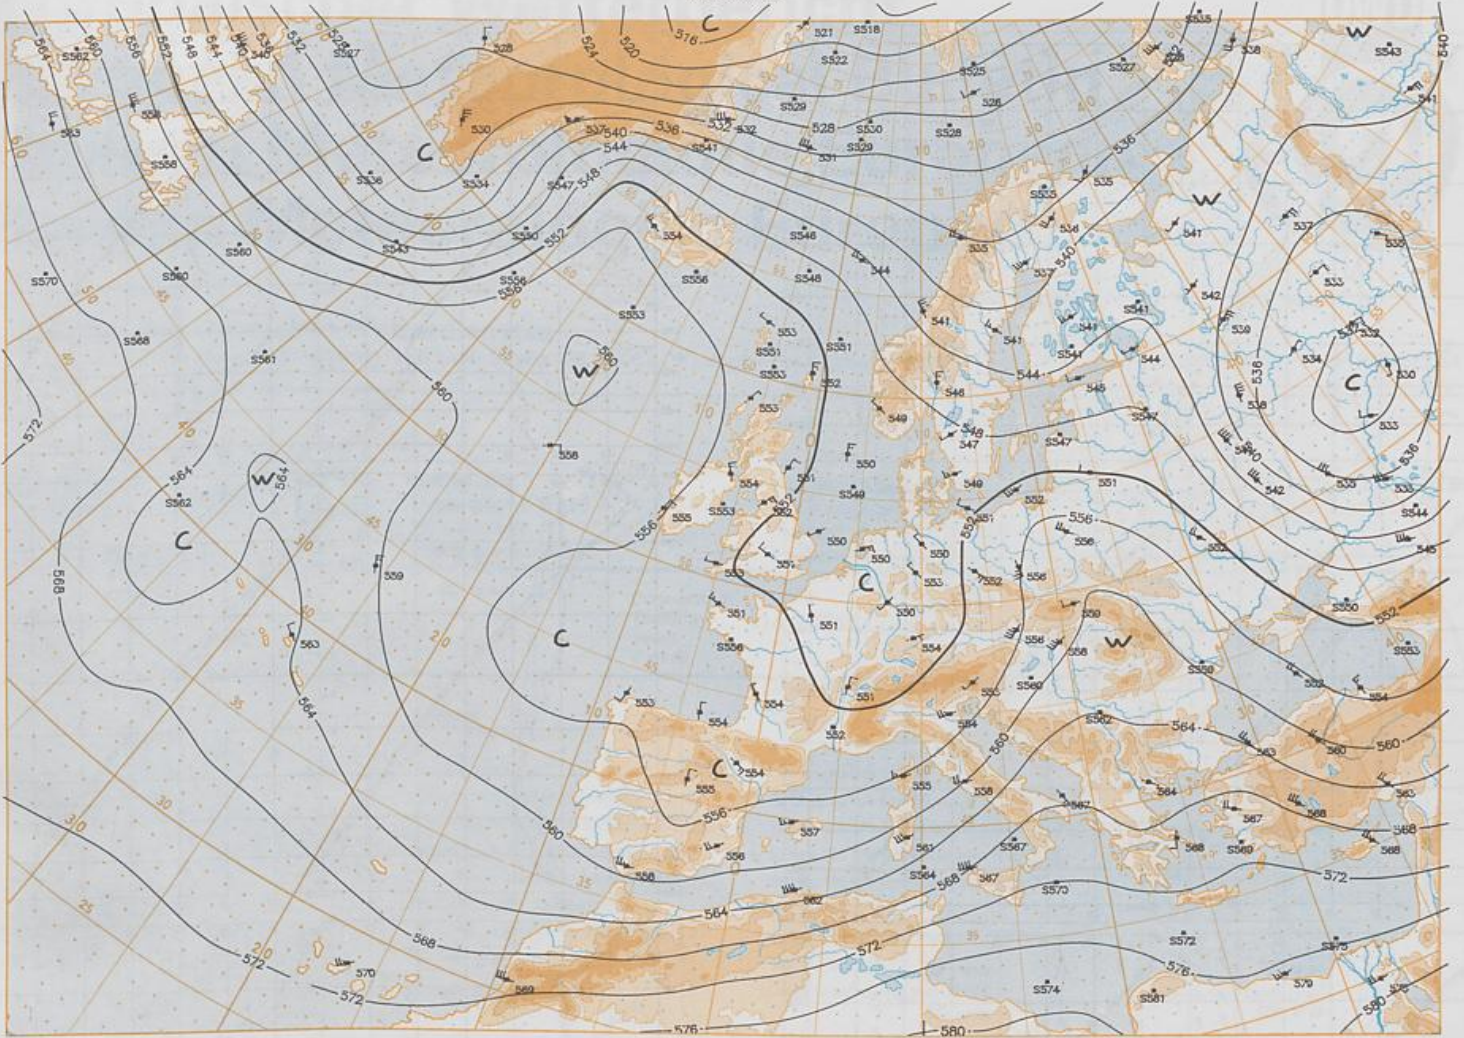

500/1000 hPa 12 UTC

Stereogr. proj. 1:30 000 000 in 60°N