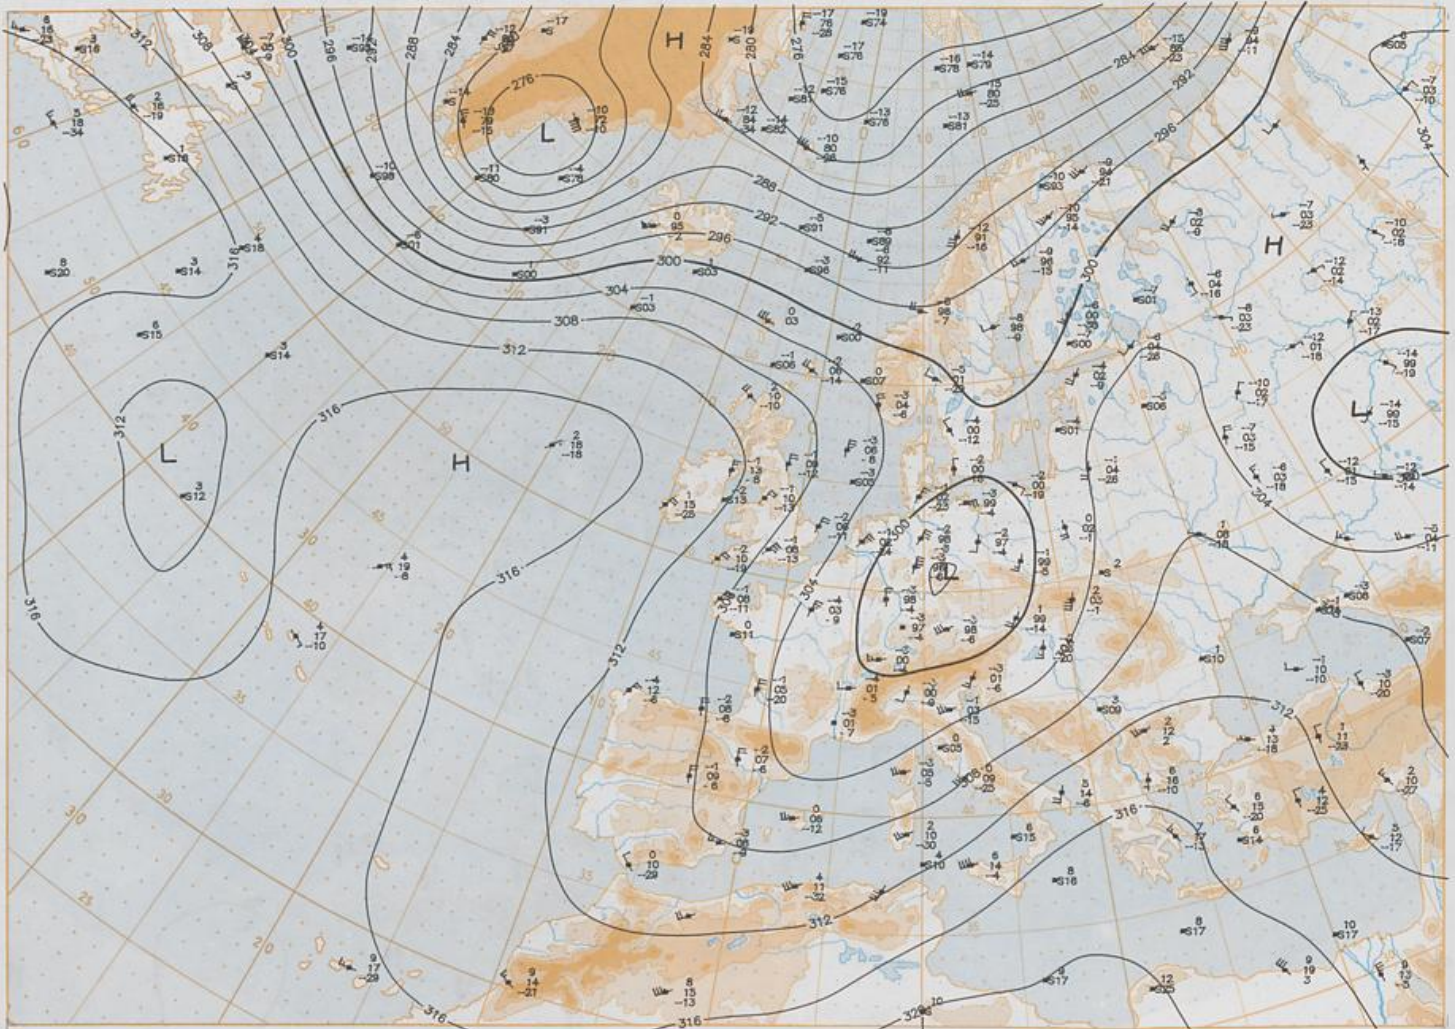

Stereogr. proj. 1:30 000 000 in 60°N

850 hPa 12 UTC