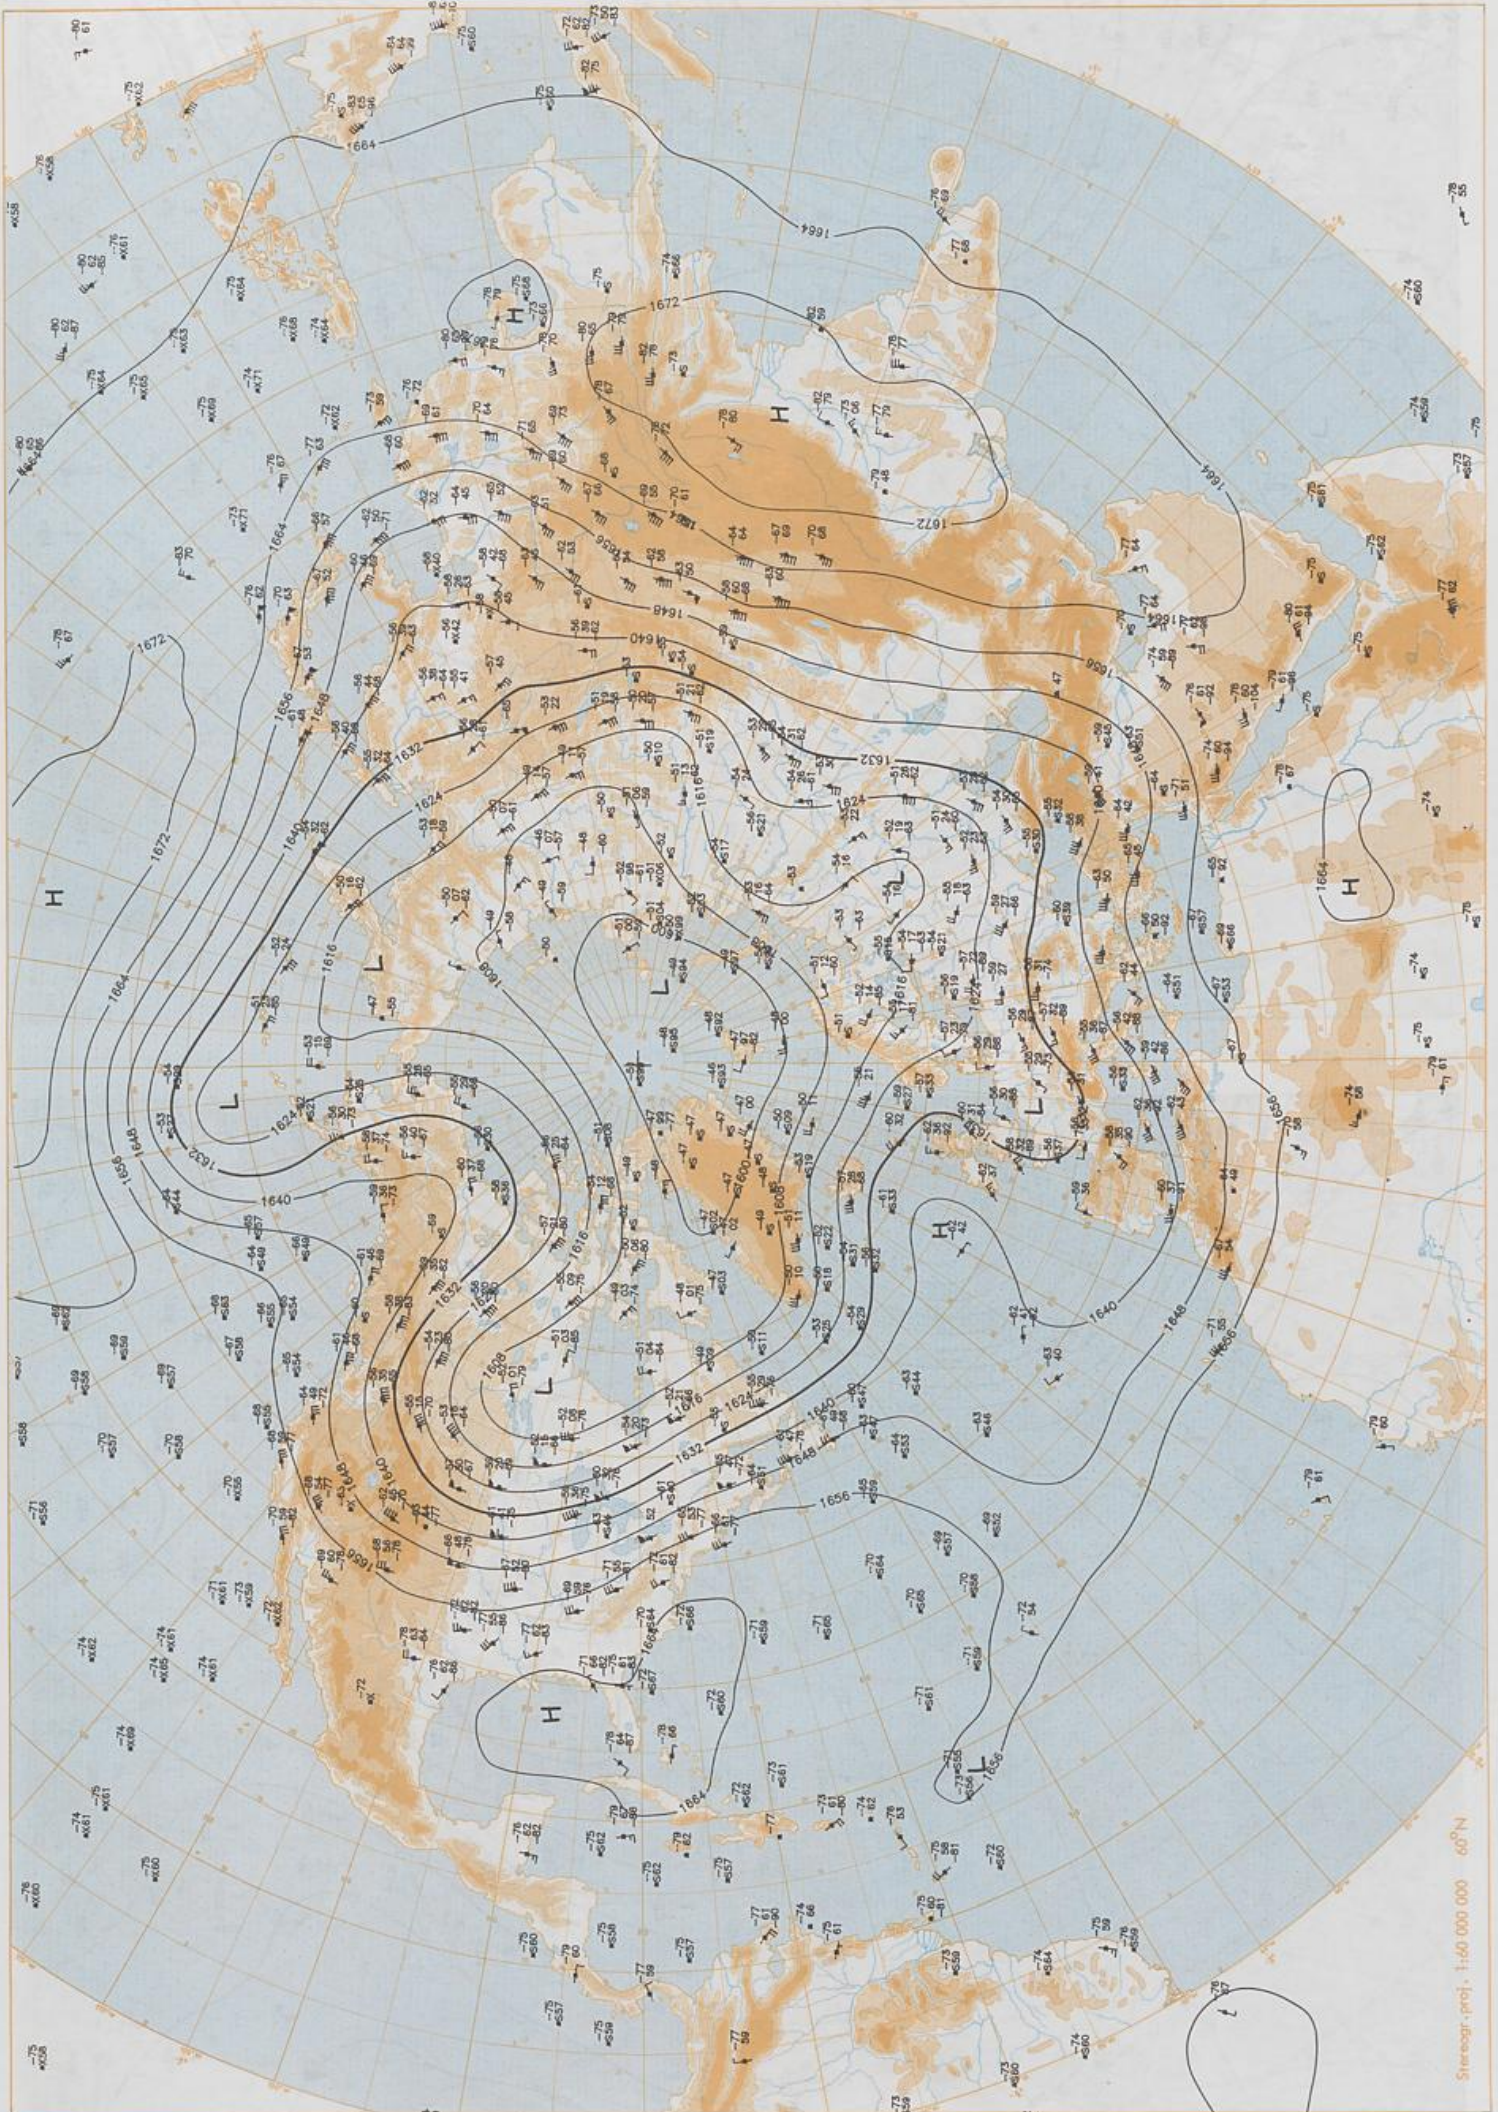

### Contenido

Análisis superficie 00 UTC  
Análisis en superficie hemisferio norte 12 UTC  
Topografía de la superficie de 500 hPa hemisferio norte 12 UTC  
Topografía de la superficie de 200 hPa hemisferio norte 12 UTC  
Topografía de la superficie de 100 hPa hemisferio norte 12 UTC  
850 hPa 12 UTC, 700 hPa 12 UTC  
Relativa 500/1000 hPa 12 UTC  
300 hPa 12 UTC  
Diagramas aerológicos 12 UTC

BODEN  
20-09-95 00 UTC

Stereogr. proj. 1:30 000 000 60°N

Surface chart 00 UTC

500 hPa 12 UTC

Stereogr. proj. 1:60 000 000 60°N

200 hPa 12 UTC

20.09.1995

Stereogr. proj. 1:30 000 000 in 60°N