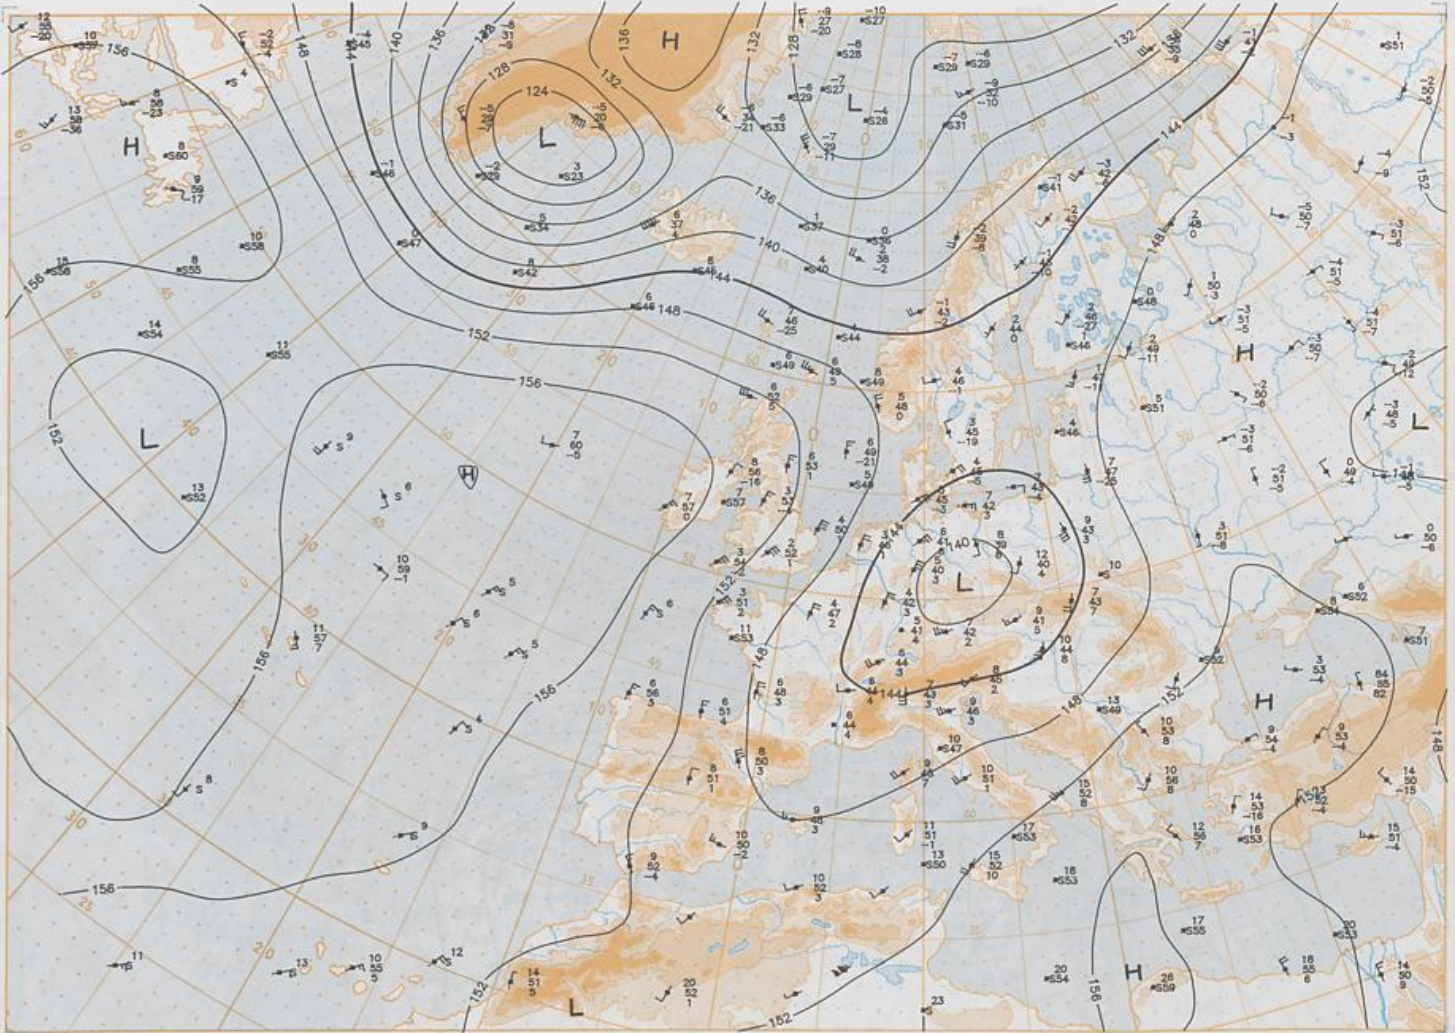

### Contenido

Análisis superficie 00 UTC  
Análisis en superficie hemisferio norte 12 UTC  
Topografía de la superficie de 500 hPa hemisferio norte 12 UTC  
Topografía de la superficie de 200 hPa hemisferio norte 12 UTC  
Topografía de la superficie de 100 hPa hemisferio norte 12 UTC  
850 hPa 12 UTC, 700 hPa 12 UTC  
Relativa 500/1000 hPa 12 UTC  
300 hPa 12 UTC  
Diagramas aerológicos 12 UTC

BODEN  
20-09-95 00 UTC

Stereogr. proj. 1:30 000 000 60°N

Surface chart 00 UTC

500 hPa 12 UTC

Stereogr. proj. 1:60 000 000 60°N

200 hPa 12 UTC

20.09.1995

Stereogr. proj. 1:30 000 000 in 60°N