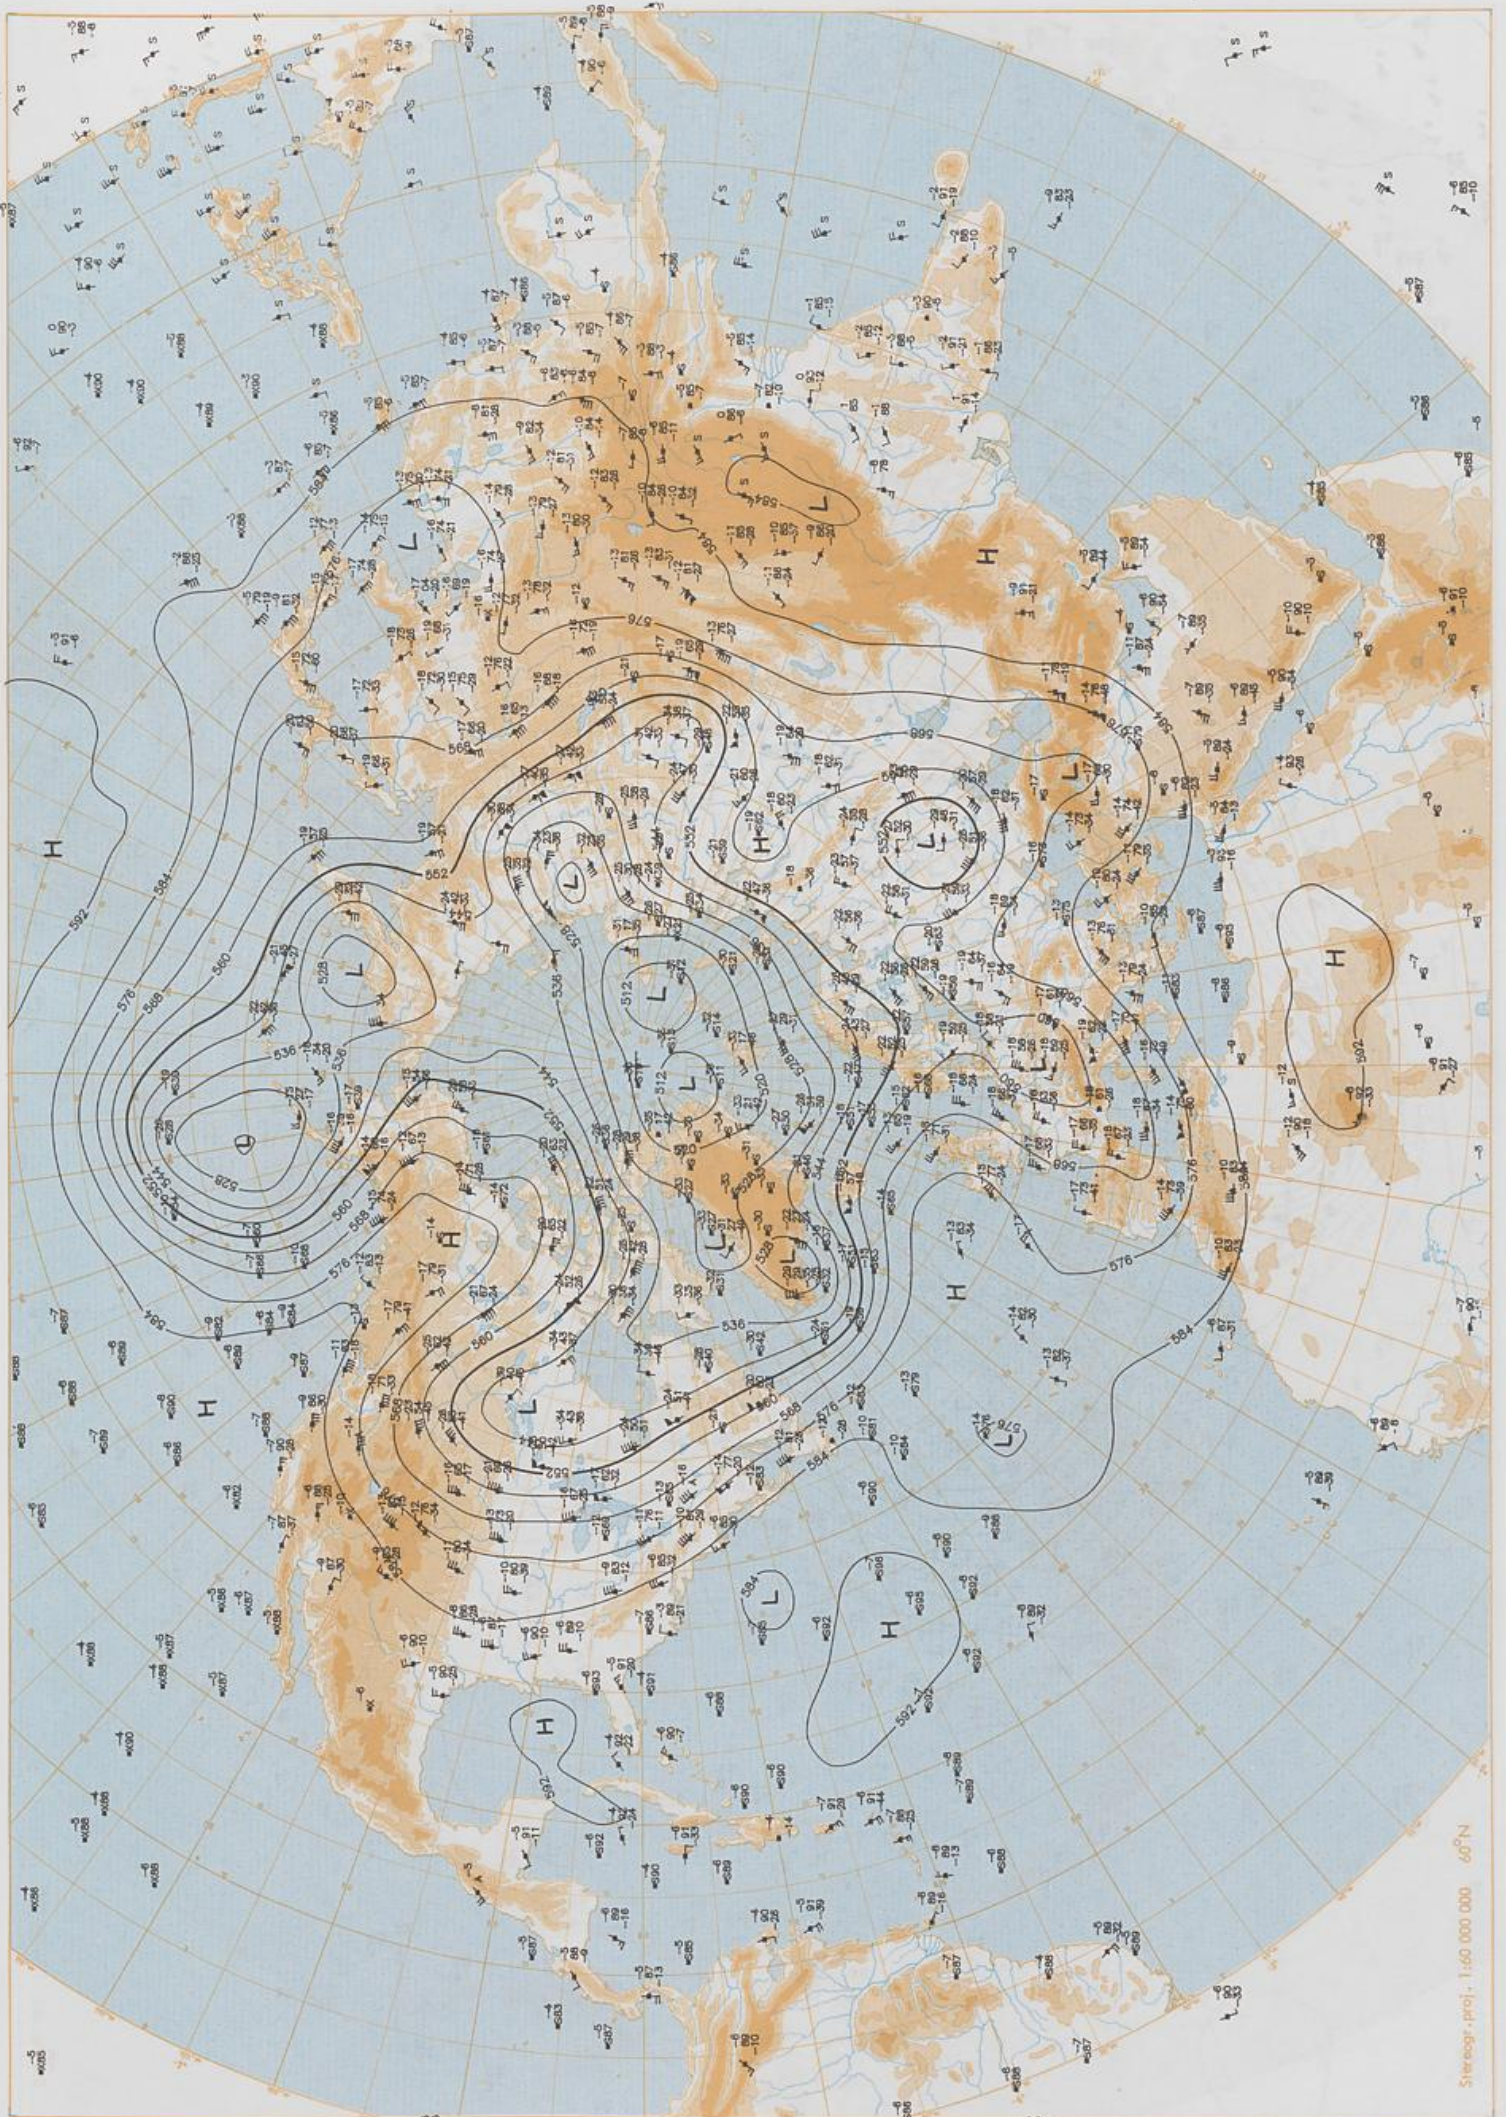

### Contenu

Carte de surface 00 UTC  
Carte de surface sur l'hémisphère nord 12 UTC  
Surface 500 hPa sur l'hémisphère nord 12 UTC  
Surface 200 hPa sur l'hémisphère nord 12 UTC  
Surface 100 hPa sur l'hémisphère nord 12 UTC  
850 hPa 12 UTC, 700 hPa 12 UTC  
Carte d'épaisseur 500/1000 hPa 12 UTC  
300 hPa 12 UTC  
Diagrammes aérologiques 12 UTC

### Contenido

Análisis superficie 00 UTC  
Análisis en superficie hemisferio norte 12 UTC  
Topografía de la superficie de 500 hPa hemisferio norte 12 UTC  
Topografía de la superficie de 200 hPa hemisferio norte 12 UTC  
Topografía de la superficie de 100 hPa hemisferio norte 12 UTC  
850 hPa 12 UTC, 700 hPa 12 UTC  
Relativa 500/1000 hPa 12 UTC  
300 hPa 12 UTC  
Diagramas aerológicos 12 UTC

BODEN  
20-09-95 00 UTC

Stereogr. proj. 1:30 000 000 60°N

Surface chart 00 UTC

500 hPa 12 UTC

Stereogr. proj. 1:60 000 000 60°N

200 hPa 12 UTC

20.09.1995

Stereogr. proj. 1:30 000 000 in 60°N