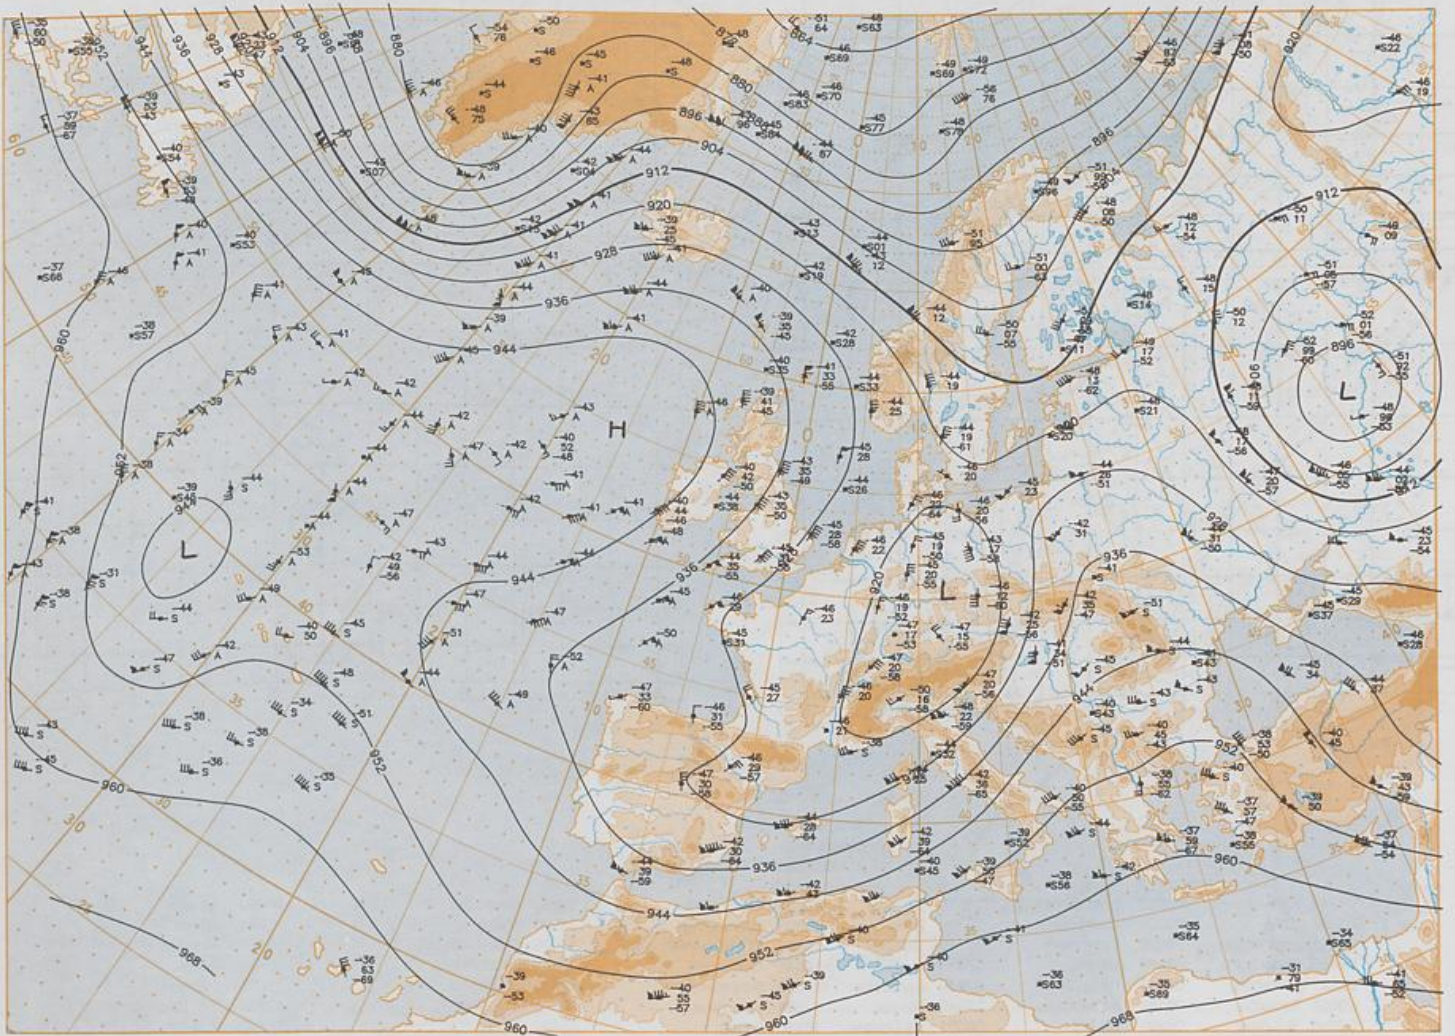

BODEN  
20-09-95 00 UTC

Stereogr. proj. 1:30 000 000 60°N

Surface chart 00 UTC

500 hPa 12 UTC

Stereogr. proj. 1:60 000 000 60°N

200 hPa 12 UTC

20.09.1995

Stereogr. proj. 1:30 000 000 in 60°N

850 hPa 12 UTC

700 hPa 12 UTC

Stereogr. proj. 1:30 000 000 in 60°N

500/1000 hPa 12 UTC

300 hPa 12 UTC

Aerological Diagramms 12 UTC

- |                 |                   |                 |                         |                               |                        |
|-----------------|-------------------|-----------------|-------------------------|-------------------------------|------------------------|
| 01241 Orland    | 03882 Herzmouceux | 06610 Payeme    | 10184 Greifswald        | 10858 München-Oberschleißheim | 16080 Milano           |
| 01384 Oslo      | 03808 Camborne    | 07710 Brest     | 10393 Lindenberg        | 11035 Wien                    | 16245 Roma             |
| 01415 Stavanger | 03920 Long Kesh   | 07145 Trappes   | 10486 Dresden-Wahnsdorf | 11520 Praha-Libus             | 16320 Brindisi         |
| 02465 Stockholm | 03953 Valentia    | 07481 Lyon      | 10548 Meiningen         | 12374 Legionowo               | 16716 Athen            |
| 02527 Goteborg  | 04018 Keflavik    | 07510 Bordeaux  | 10035 Schleswig         | 12843 Budapest                | 17062 Istanbul         |
| 03005 Lerwick   | 06181 Kobenhavn   | 07645 Nimes     | 10338 Hannover          | 13275 Beograd                 | 17179 Bet Dagar/Israel |
| 03240 Boulmer   | 06260 De Bilt     | 08001 La Coruna | 10410 Essen             | 15420 Bukarest                | 40179 Ankara           |
| 03496 Hemsby    | 06447 Uccle       | 08579 Lisboa    | 10739 Stuttgart         | 16044 Udine                   | 27612 Moskava          |