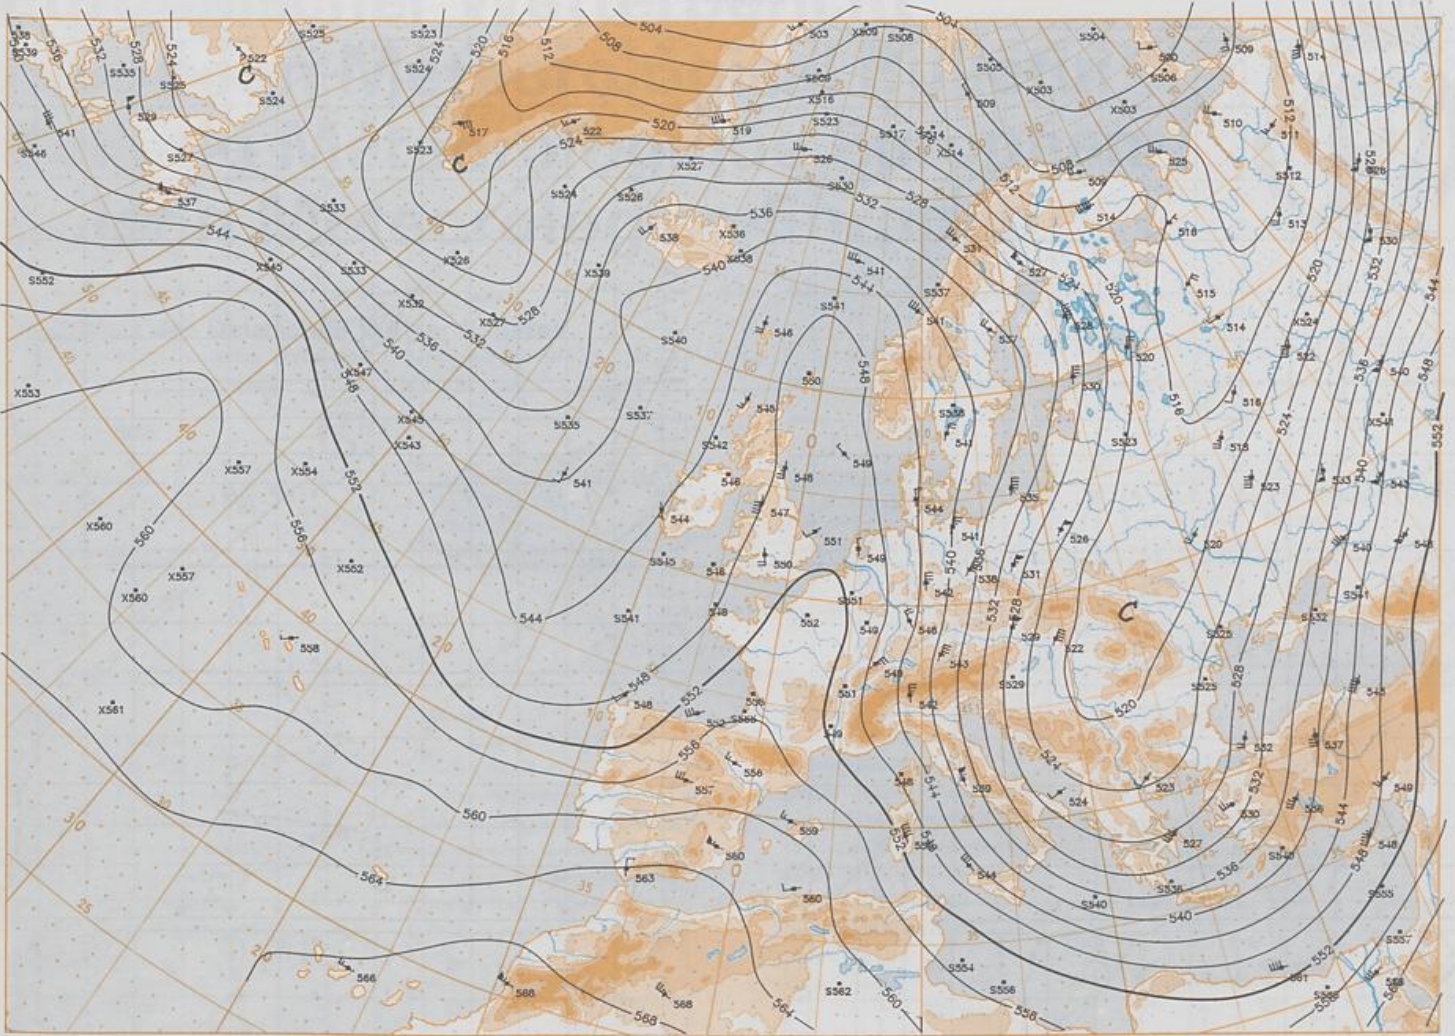

500 hPa 12 UTC

Stereogr. proj. 1:60 000 000 60°N

Stereogr. proj. 1:30 000 000 in 60°N

850 hPa 12 UTC

700 hPa 12 UTC

Stereogr. proj. 1:30 000 000 in 60°N

500/1000 hPa 12 UTC

300 hPa 12 UTC