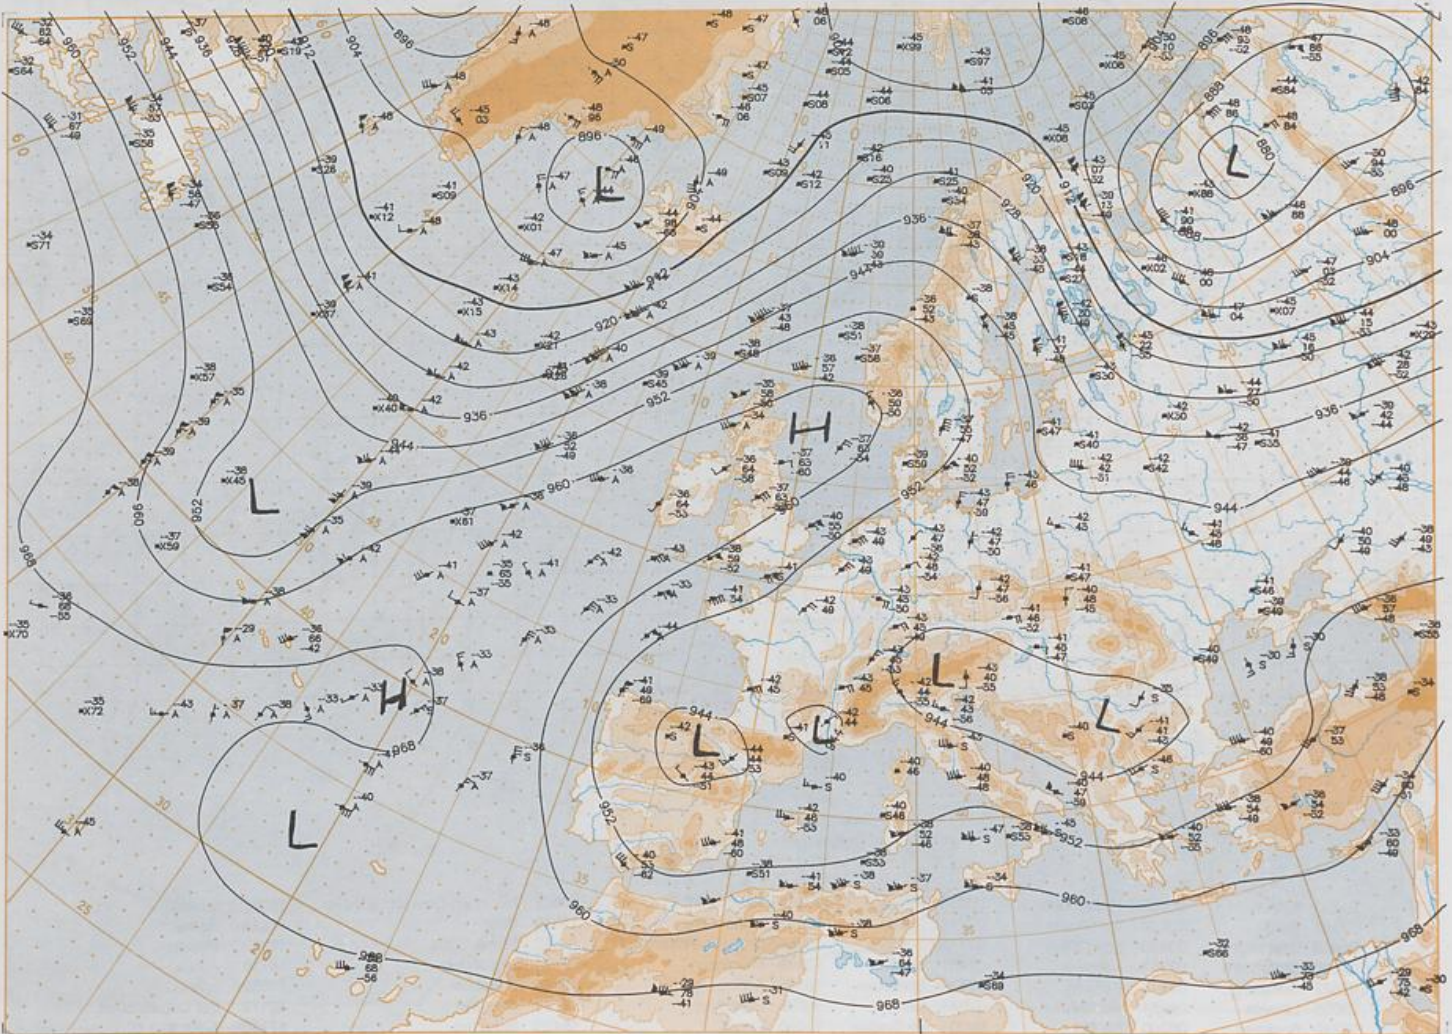

BODEN  
21-08-95 00 UTC

Stereogr. proj. 1:30 000 000 60°N

Surface chart 00 UTC

Surface chart 12 UTC

BOUEN 21-08-95 12 UTC 1000 000 60°N

500 hPa 12 UTC

Stereogr. proj. 1:60 000 000 60°N

200 hPa 12 UTC

Wx Stereogr. proj. 1:60 000 000 60°N

Stereogr. proj. 1:30 000 000 in 60°N

850 hPa 12 UTC

700 hPa 12 UTC

Stereogr. proj. 1:30 000 000 in 60°N

500/1000 hPa 12 UTC

300 hPa 12 UTC

Aerological Diagrams 12 UTC