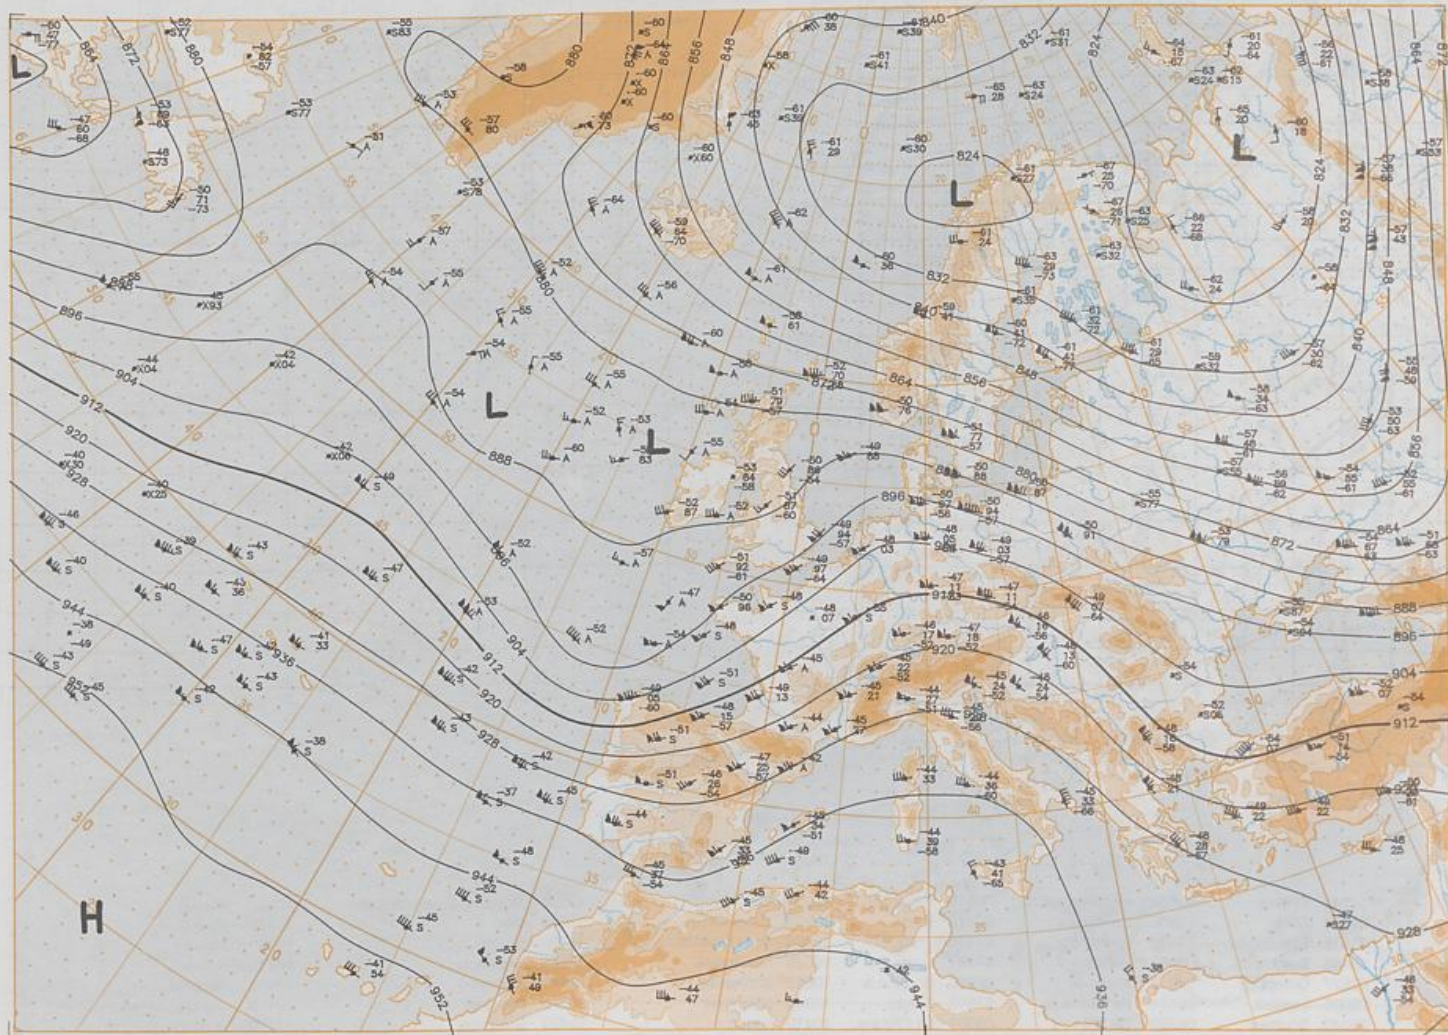

BODEN  
22-12-95 00 UTC

500 hPa 12 UTC

200 hPa 12 UTC

Stagespr. proj. 1:60 000 000 60°N

100 hPa 12 UTC

Stereogr. proj. 1:60 000 000 60°N

Stereogr. proj. 1:30 000 000 in 60°N

850 hPa 12 UTC

700 hPa 12 UTC

22.12.1995

Stereogr. proj., 1:30 000 000 in 60°N

500/1000 hPa 12 UTC

300 hPa 12 UTC

Aerological Diagramms 12 UTC

- |                 |                    |                 |                         |                               |                        |
|-----------------|--------------------|-----------------|-------------------------|-------------------------------|------------------------|
| 01241 Orland    | 03882 Herstmonceux | 06610 Payame    | 10184 Greifswald        | 10868 München-Oberschleißheim | 16080 Milano           |
| 01384 Oslo      | 03808 Camborne     | 07710 Brest     | 10393 Lindenberg        | 11035 Wien                    | 16245 Roma             |
| 01415 Stavanger | 03920 Long Kesh    | 07145 Trappes   | 10486 Dresden-Wahnsdorf | 11520 Praha-Libus             | 16320 Brindisi         |
| 02465 Stockholm | 03953 Valentia     | 07481 Lyon      | 10548 Meiningen         | 12374 Legionowo               | 16716 Athen            |
| 02527 Goteborg  | 04018 Keflavik     | 07510 Bordeaux  | 10035 Schleswig         | 12843 Budapest                | 17062 Istanbul         |
| 03005 Lerwick   | 06181 Kobenhavn    | 07645 Nimes     | 10338 Hannover          | 13275 Beograd                 | 40179 Bet Dagan/Israel |
| 03240 Boulmer   | 06260 De Bilt      | 08001 La Coruna | 10410 Essen             | 15420 Bukarest                | 17130 Ankara           |
| 03496 Hemsby    | 06447 Uccle        | 08579 Lisboa    | 10739 Stuttgart         | 16044 Udine                   | 27612 Moskava          |