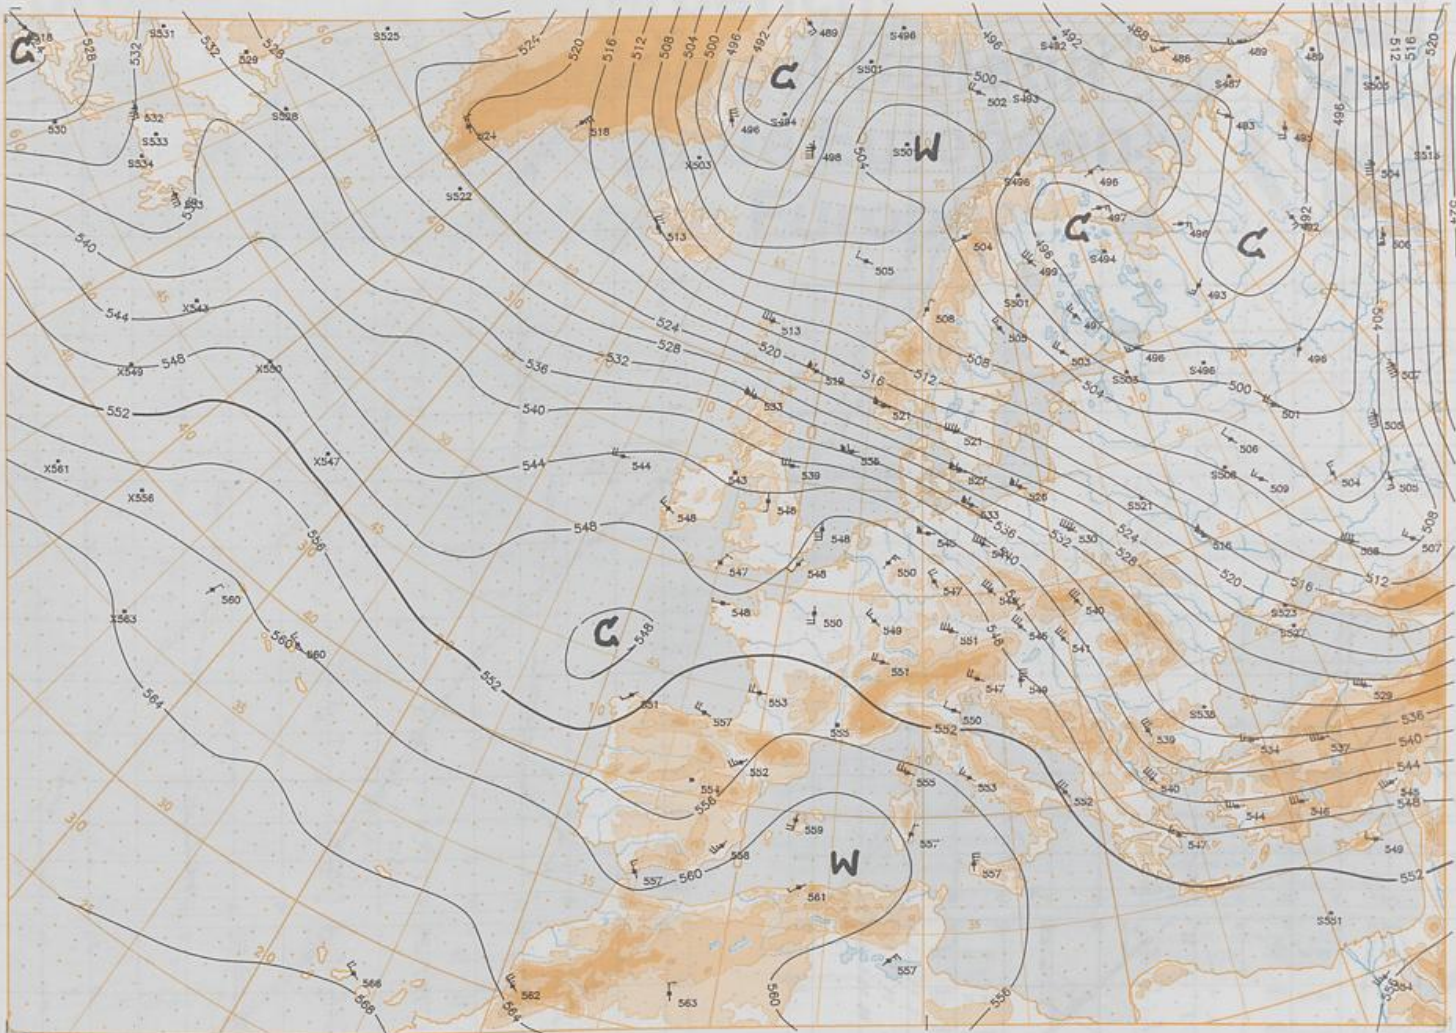

22.12.1995