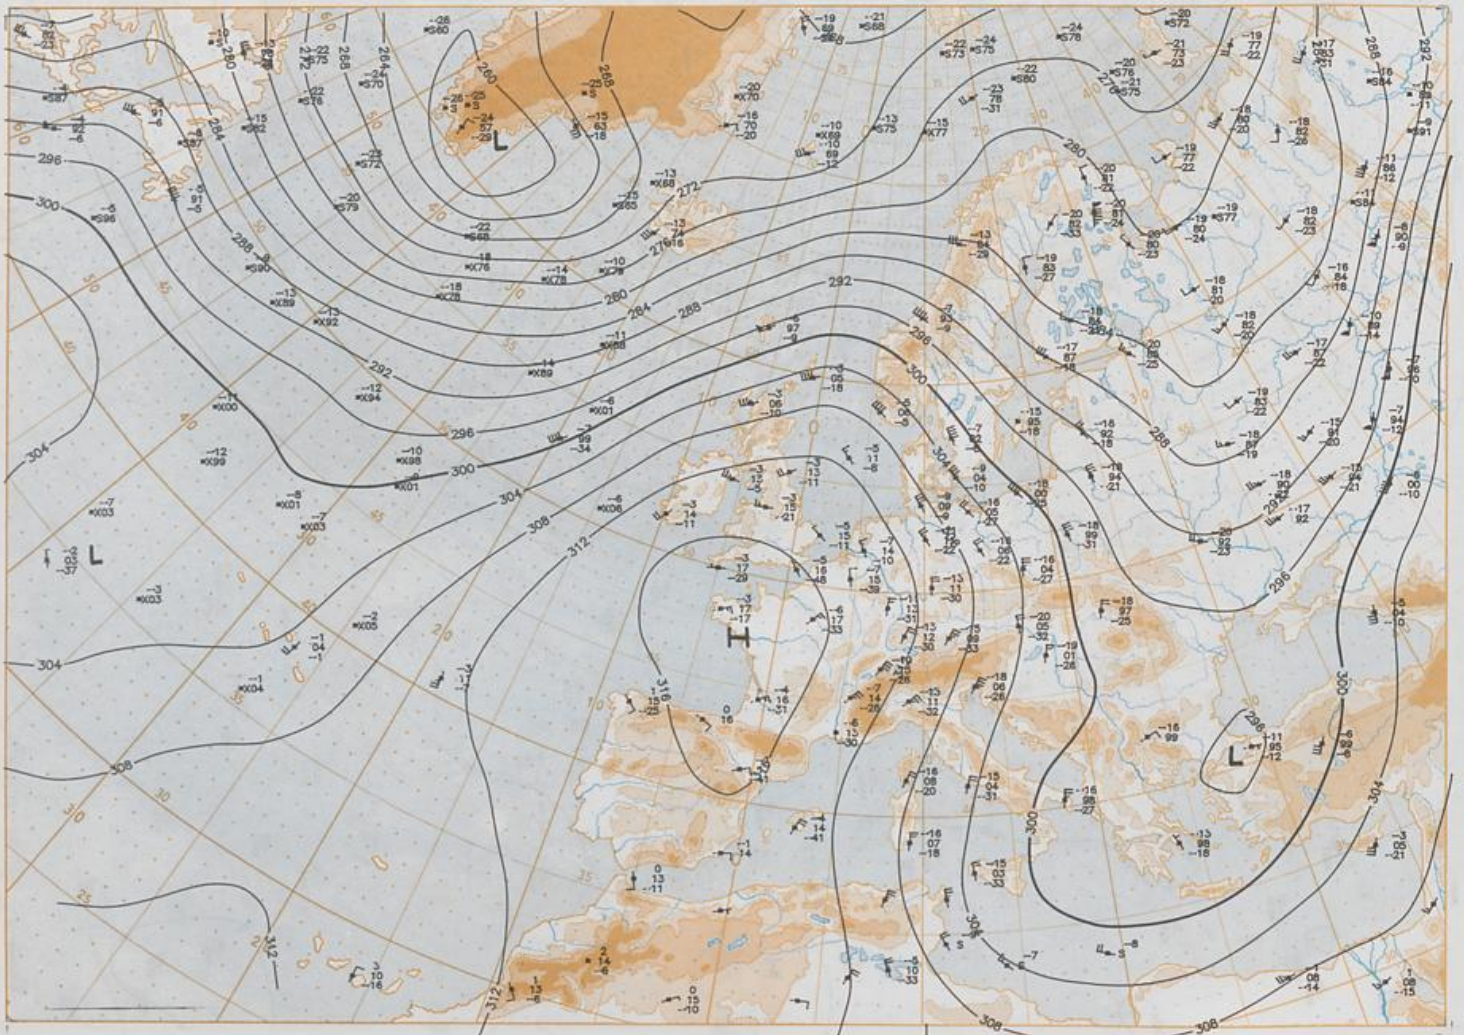

Stereogr. proj. 1:30 000 000 60°N

Surface chart 00 UTC

500 hPa 12 UTC

Stereogr. proj. 1:40 000 000 60°N

100 hPa 12 UTC

Stereogr. proj. 1:60 000 000 60°N

Stereogr. proj. 1:30 000 000 in 60°N

850 hPa 12 UTC