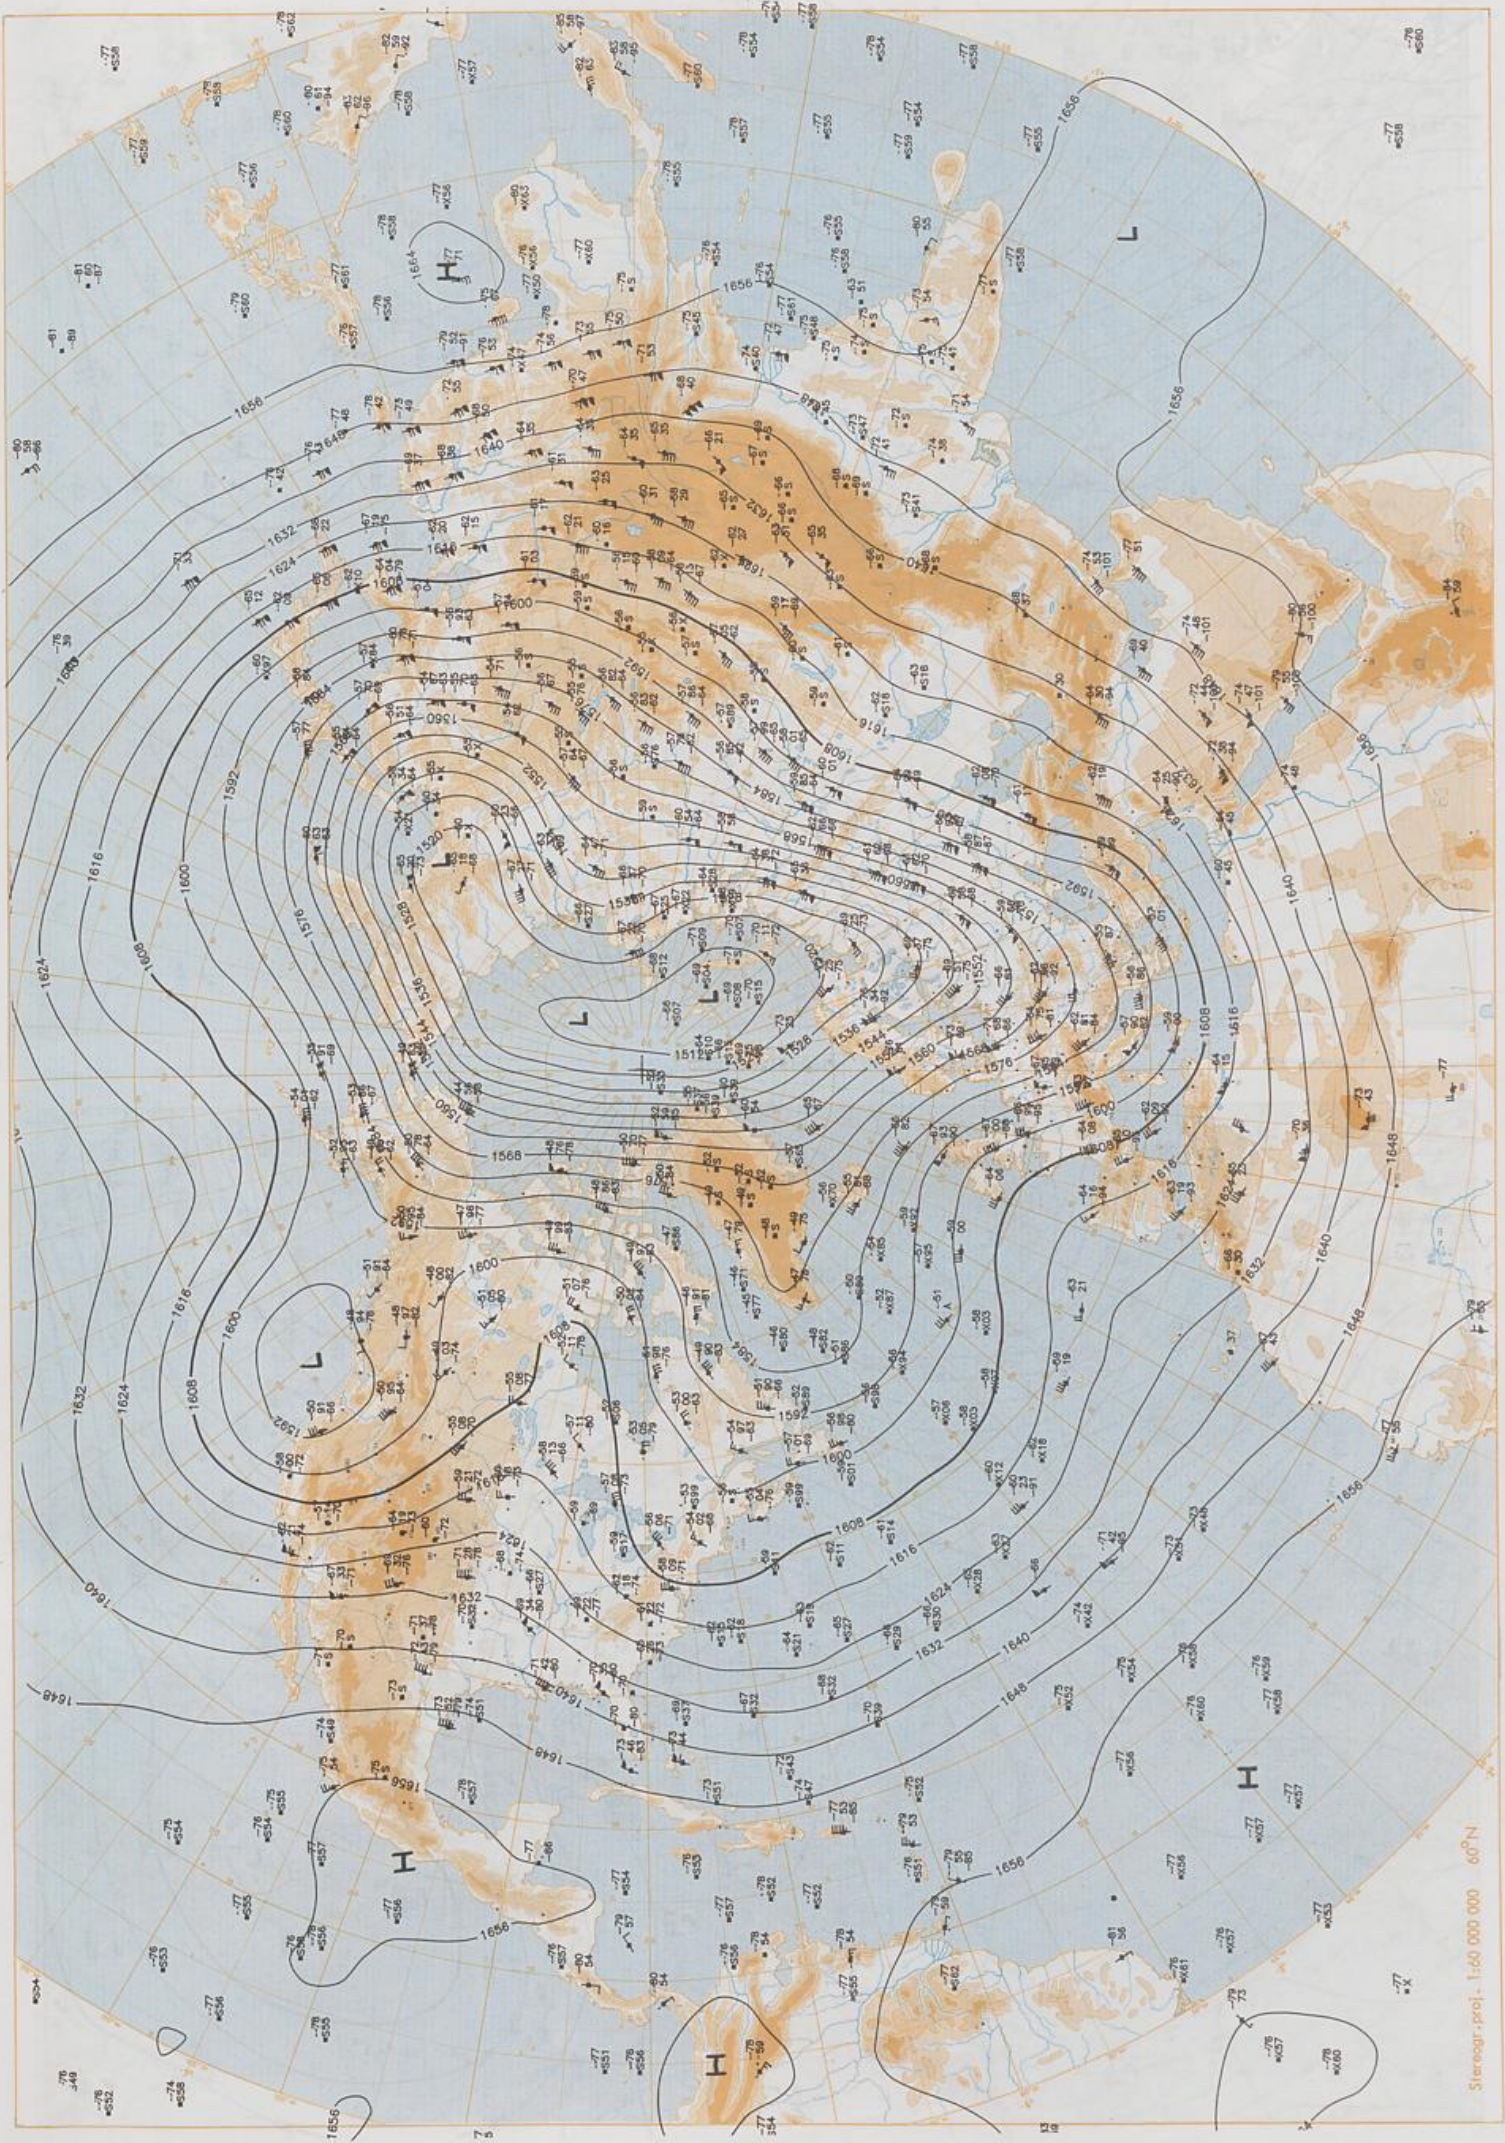

### Contenido

Análisis superficie 00 UTC  
Análisis en superficie hemisferio norte 12 UTC  
Topografía de la superficie de 500 hPa hemisferio norte 12 UTC  
Topografía de la superficie de 200 hPa hemisferio norte 12 UTC  
Topografía de la superficie de 100 hPa hemisferio norte 12 UTC  
850 hPa 12 UTC, 700 hPa 12 UTC  
Relativa 500/1000 hPa 12 UTC  
300 hPa 12 UTC  
Diagramas aerológicos 12 UTC

Stereogr. proj. 1:30 000 000 60°N

Surface chart 00 UTC

500 hPa 12 UTC

Stereogr. proj. 1:40 000 000 60°N

100 hPa 12 UTC

Stereogr. proj. 1:60 000 000 60°N

Stereogr. proj. 1:30 000 000 in 60°N

850 hPa 12 UTC