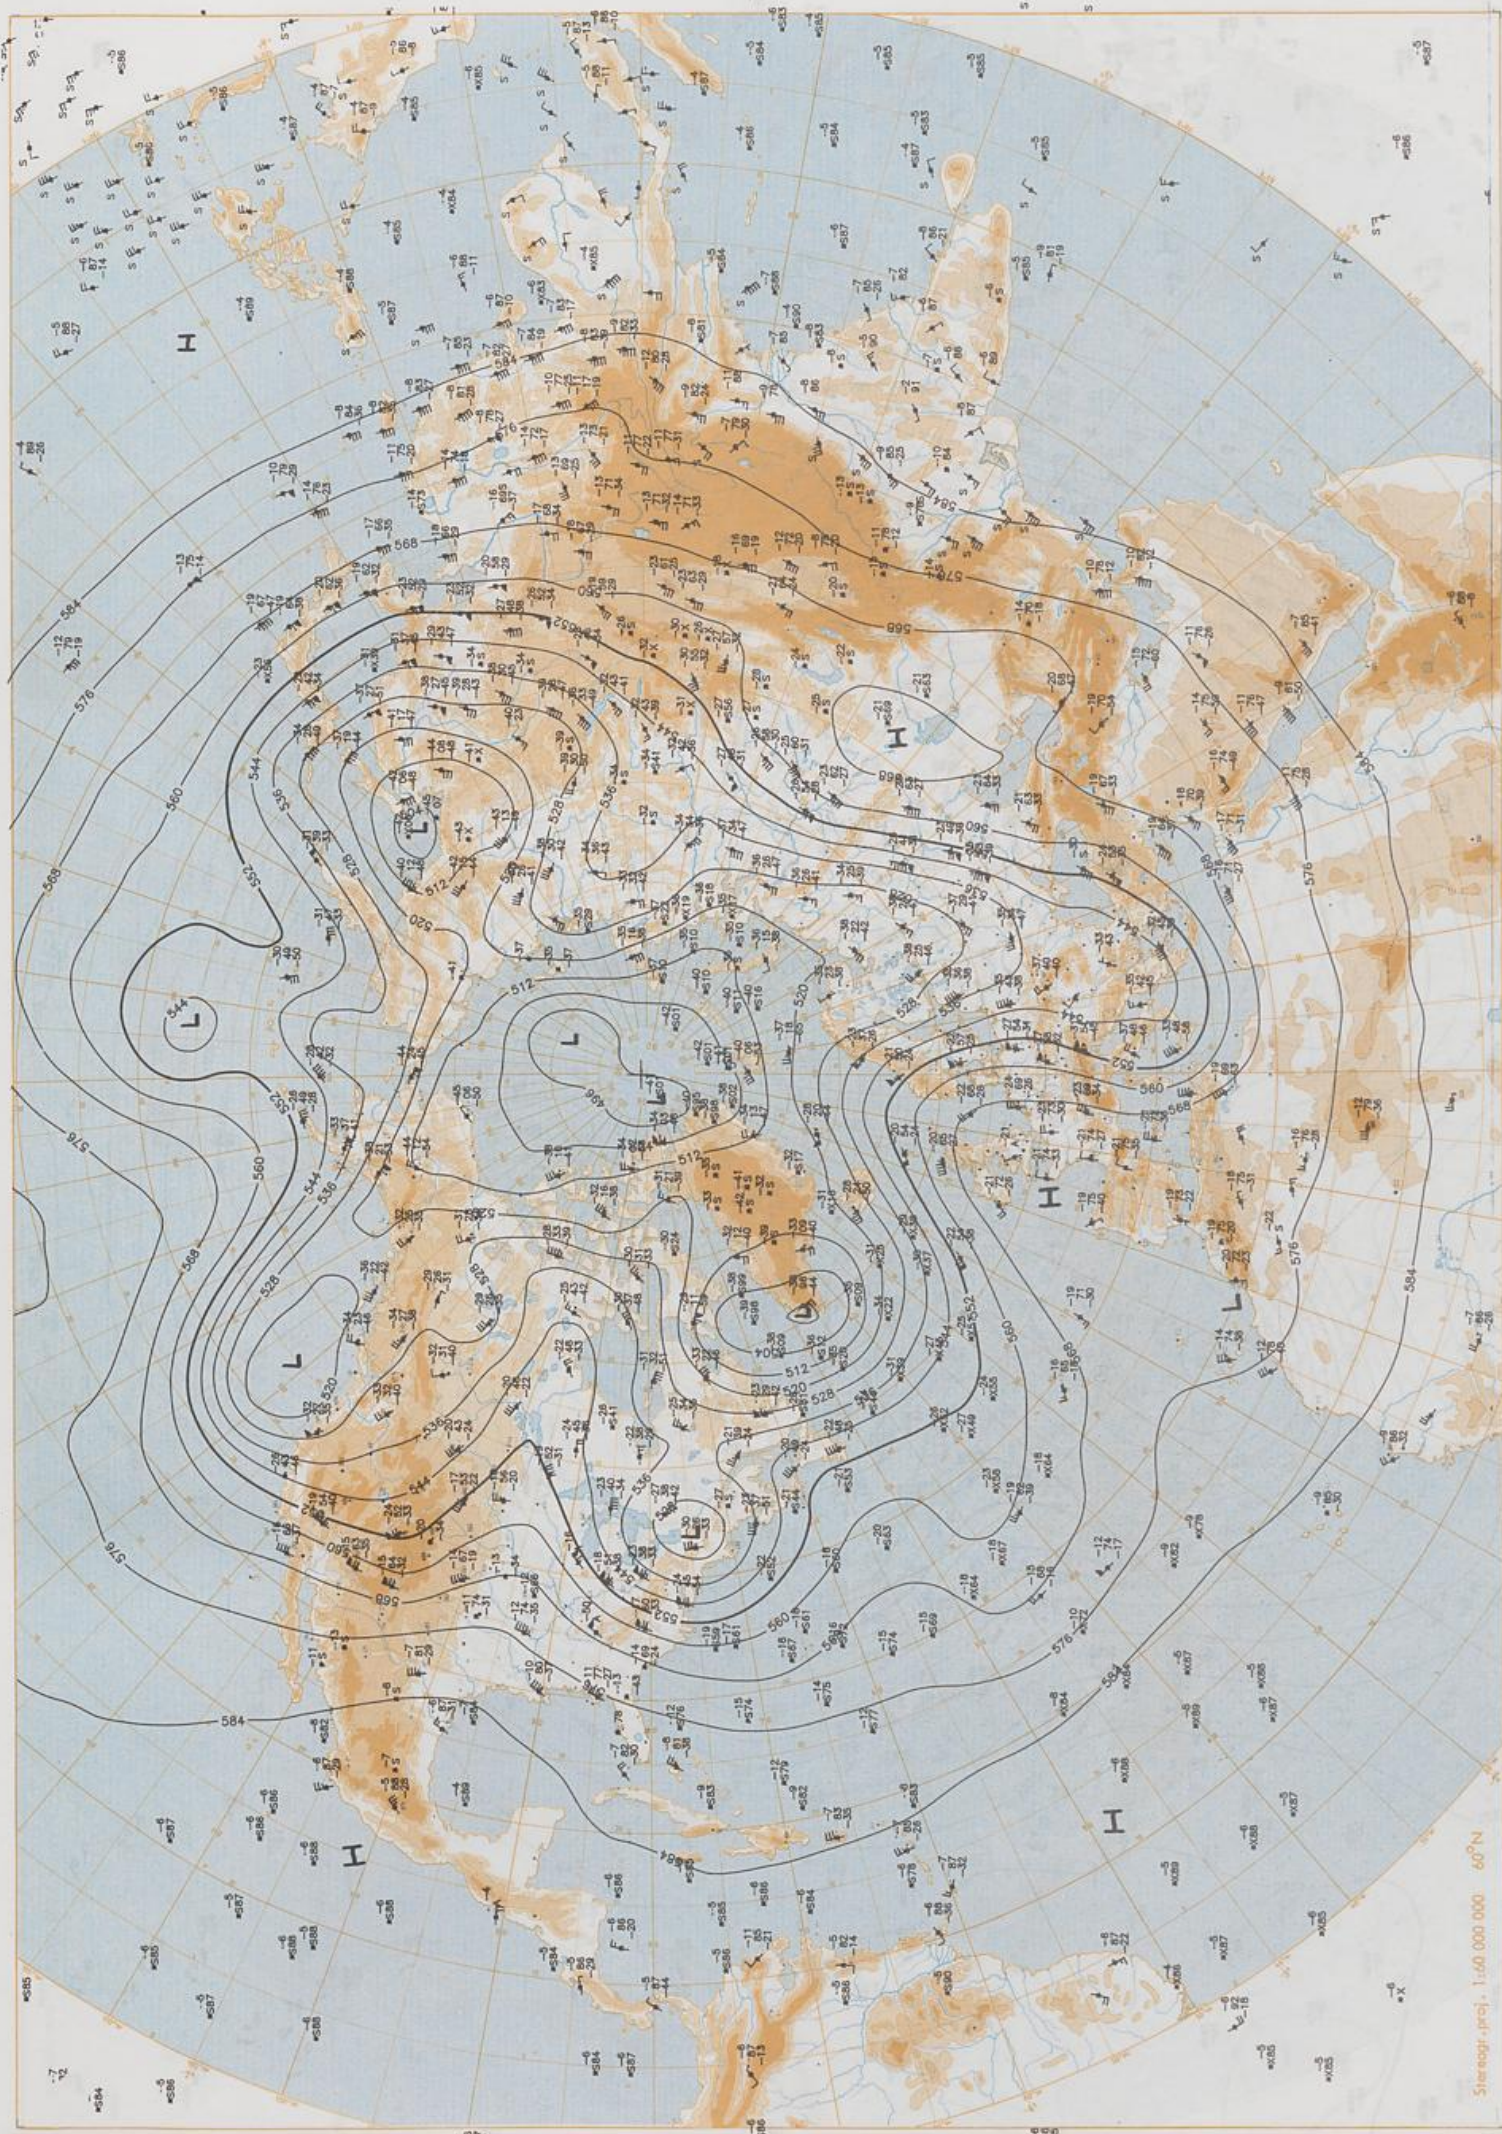

### Contents

Surface chart 00 UTC  
Surface chart northern hemisphere 12 UTC  
500 hPa surface northern hemisphere 12 UTC  
200 hPa surface northern hemisphere 12 UTC  
100 hPa surface northern hemisphere 12 UTC  
850 hPa 12 UTC, 700 hPa 12 UTC  
Thickness chart 500/1000 hPa 12 UTC  
300 hPa 12 UTC  
Aerological diagrams 12 UTC

### Contenu

Carte de surface 00 UTC  
Carte de surface sur l'hémisphère nord 12 UTC  
Surface 500 hPa sur l'hémisphère nord 12 UTC  
Surface 200 hPa sur l'hémisphère nord 12 UTC  
Surface 100 hPa sur l'hémisphère nord 12 UTC  
850 hPa 12 UTC, 700 hPa 12 UTC  
Carte d'épaisseur 500/1000 hPa 12 UTC  
300 hPa 12 UTC  
Diagrammes aérolologiques 12 UTC

### Contenido

Análisis superficie 00 UTC  
Análisis en superficie hemisferio norte 12 UTC  
Topografía de la superficie de 500 hPa hemisferio norte 12 UTC  
Topografía de la superficie de 200 hPa hemisferio norte 12 UTC  
Topografía de la superficie de 100 hPa hemisferio norte 12 UTC  
850 hPa 12 UTC, 700 hPa 12 UTC  
Relativa 500/1000 hPa 12 UTC  
300 hPa 12 UTC  
Diagramas aerológicos 12 UTC

Stereogr. proj. 1:30 000 000 60°N

Surface chart 00 UTC

500 hPa 12 UTC

Stereogr. proj. 1:40 000 000 60°N

100 hPa 12 UTC

Stereogr. proj. 1:60 000 000 60°N

Stereogr. proj. 1:30 000 000 in 60°N

850 hPa 12 UTC