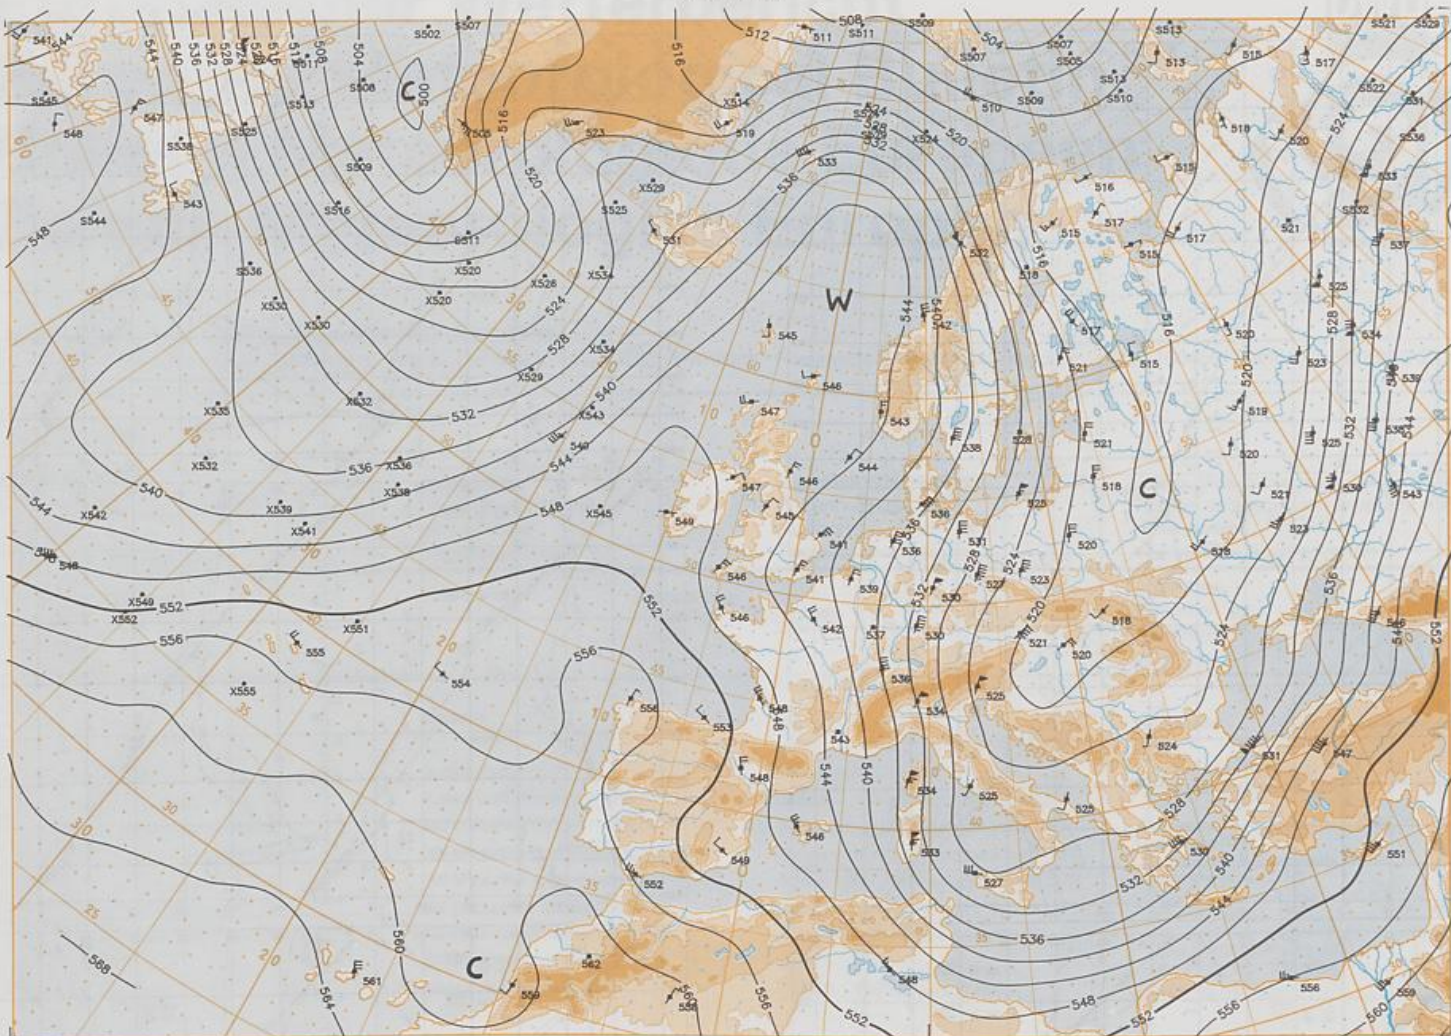

Stereogr. proj. 1:30 000 000 60°N

Surface chart 00 UTC

500 hPa 12 UTC

Stereogr. proj. 1:40 000 000 60°N

100 hPa 12 UTC

Stereogr. proj. 1:60 000 000 60°N

Stereogr. proj. 1:30 000 000 in 60°N

850 hPa 12 UTC

700 hPa 12 UTC

Störgr. proj., 1:30 000 000 In 60°N

500/1000 hPa 12 UTC

300 hPa 12 UTC

Aerological Diagramms 12 UTC

- |                 |                   |                 |                         |                               |                        |
|-----------------|-------------------|-----------------|-------------------------|-------------------------------|------------------------|
| 01241 Orland    | 03882 Herstouceux | 06610 Payeme    | 10184 Greifswald        | 10868 München-Oberschleißheim | 16080 Milano           |
| 01384 Oslo      | 03808 Cambome     | 07710 Brest     | 10393 Lindenberg        | 11035 Wien                    | 16245 Roma             |
| 01415 Stavanger | 03920 Long Kesh   | 07145 Trappes   | 10486 Dresden-Wahnsdorf | 11520 Praha-Libus             | 16320 Brindisi         |
| 02465 Stockholm | 03953 Valentia    | 07481 Lyon      | 10548 Meiningen         | 12374 Legionowo               | 16716 Athen            |
| 02527 Goteborg  | 04018 Keflavik    | 07510 Bordeaux  | 10035 Schleswig         | 12843 Budapest                | 17062 Istanbul         |
| 03005 Lerwick   | 05181 Kobenhavn   | 07645 Nimes     | 10338 Hannover          | 13275 Beograd                 | 40179 Bet Dagan/Israel |
| 03240 Boulmer   | 05260 De Bilt     | 08001 La Coruna | 10410 Essen             | 15420 Bukarest                | 17130 Ankara           |
| 03496 Hemsby    | 06447 Uccle       | 08579 Lisboa    | 10739 Stuttgart         | 16044 Udine                   | 27612 Moskava          |