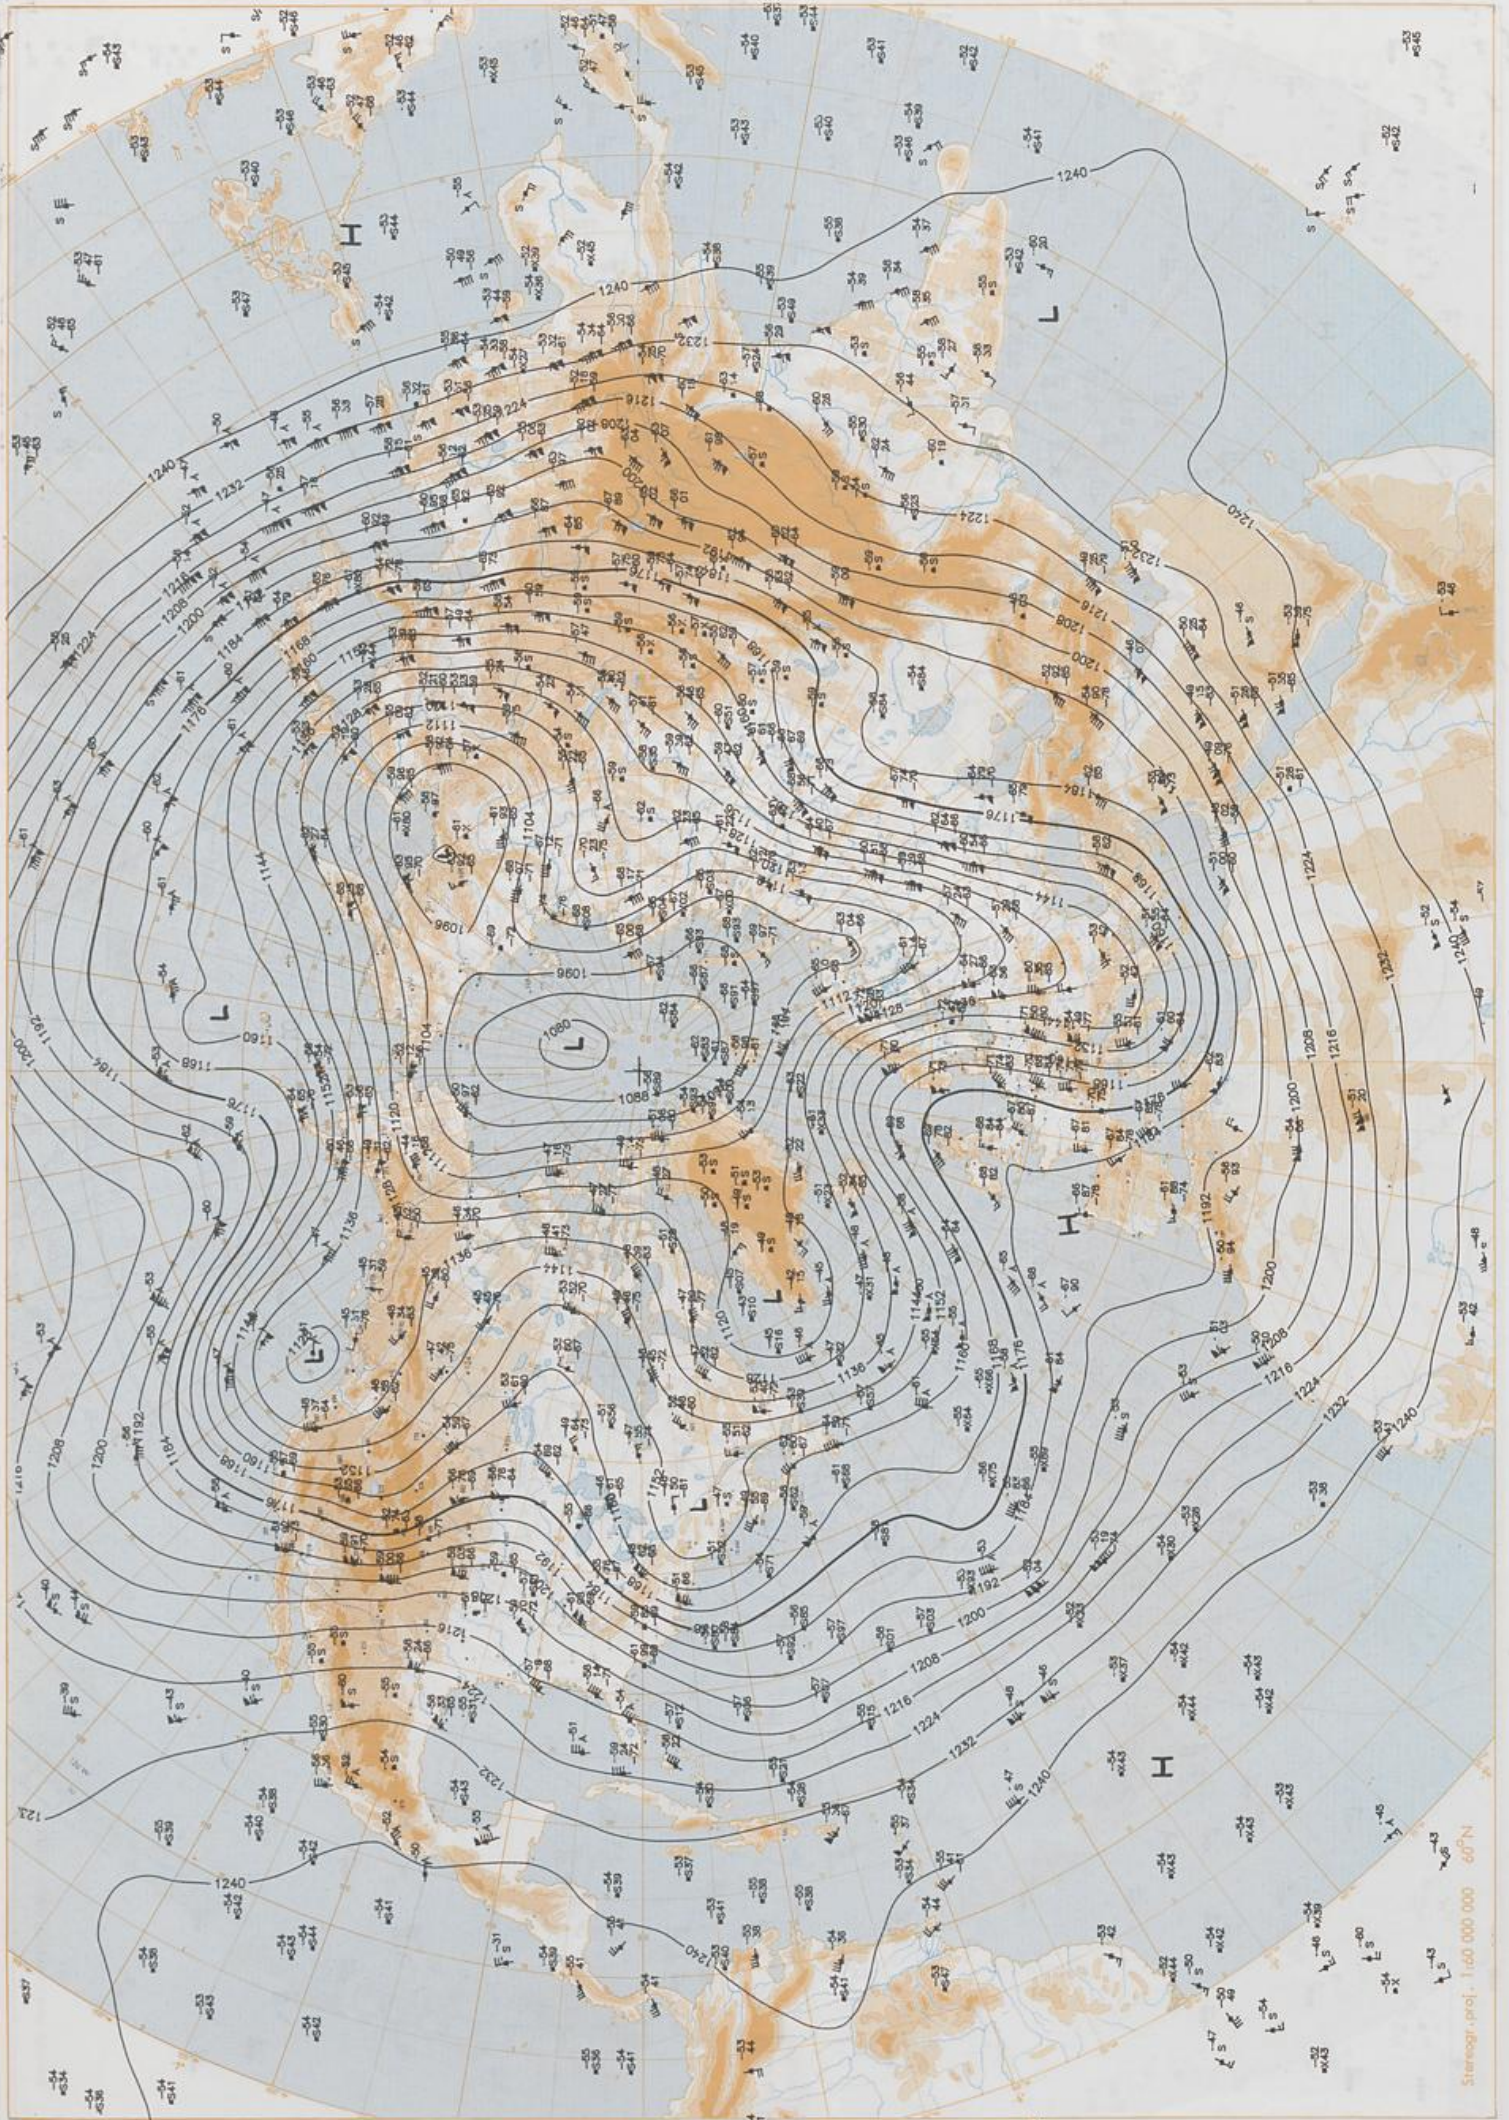

### Contenido

Análisis superficie 00 UTC  
Análisis en superficie hemisferio norte 12 UTC  
Topografía de la superficie de 500 hPa hemisferio norte 12 UTC  
Topografía de la superficie de 200 hPa hemisferio norte 12 UTC  
Topografía de la superficie de 100 hPa hemisferio norte 12 UTC  
850 hPa 12 UTC, 700 hPa 12 UTC  
Relativa 500/1000 hPa 12 UTC  
300 hPa 12 UTC  
Diagramas aerológicos 12 UTC

Stereogr. proj. 1:30 000 000 60°N

Surface chart 00 UTC

500 hPa 12 UTC

Stereogr. proj. 1:40 000 000 60°N

100 hPa 12 UTC

Stereogr. proj. 1:60 000 000 60°N

Stereogr. proj. 1:30 000 000 in 60°N

850 hPa 12 UTC