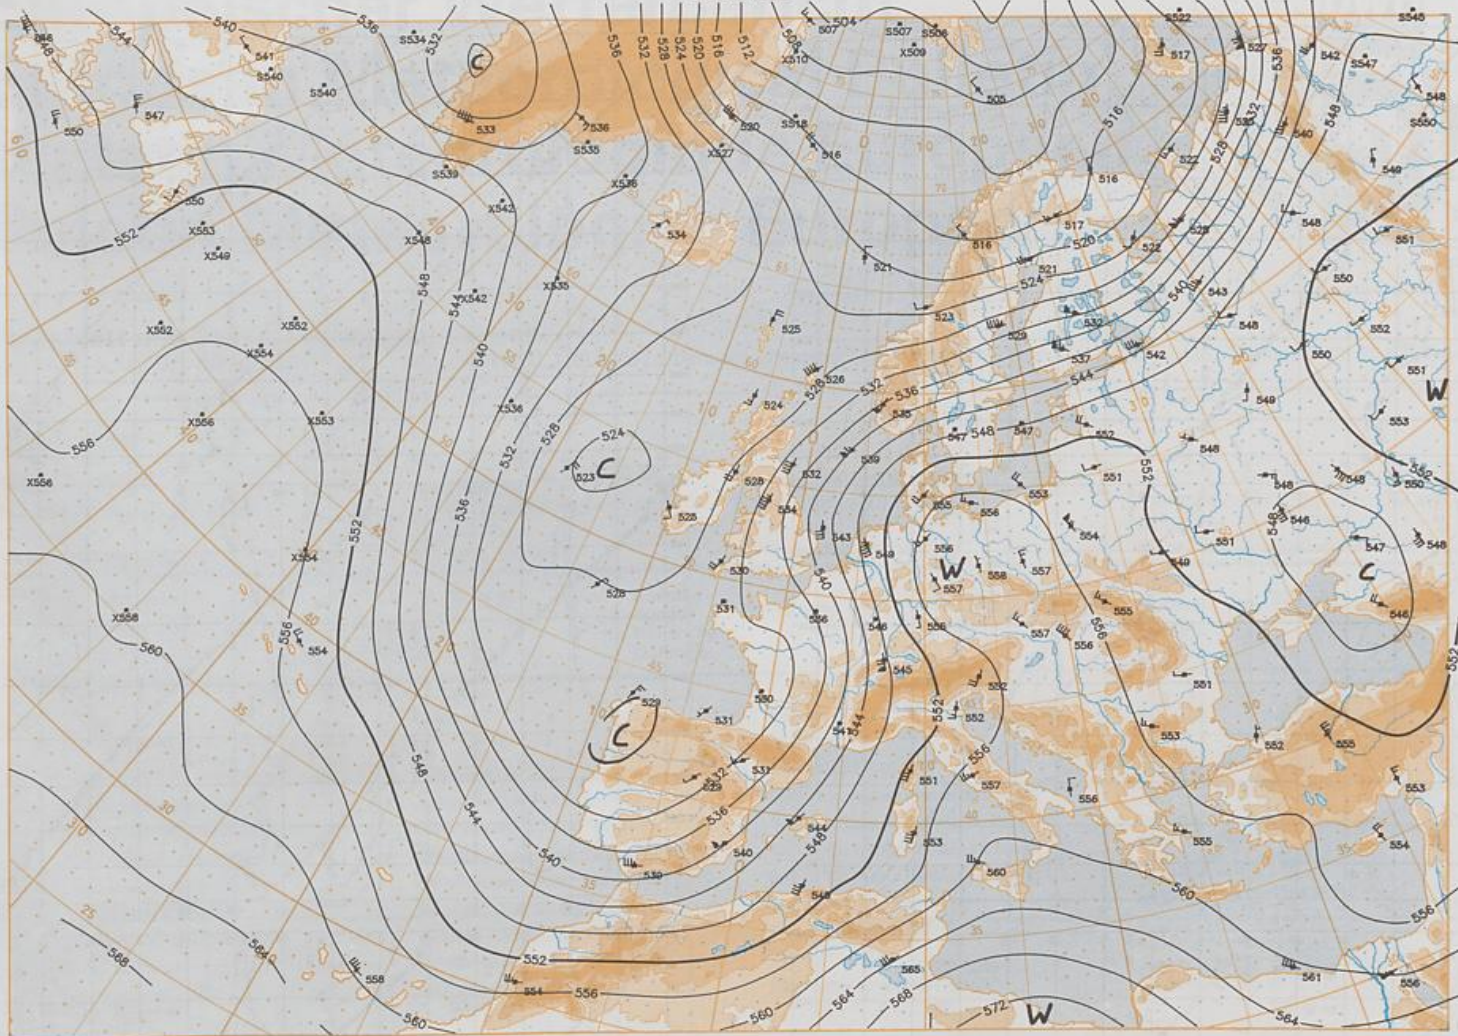

22.04.1995

Stereogr. proj. 1:30 000 000 in 60°N

850 hPa 12 UTC

700 hPa 12 UTC

Stereogr. proj. 1:30 000 000 in 60°N

500/1000 hPa 12 UTC

300 hPa 12 UTC

Aerological Diagramms 12 UTC