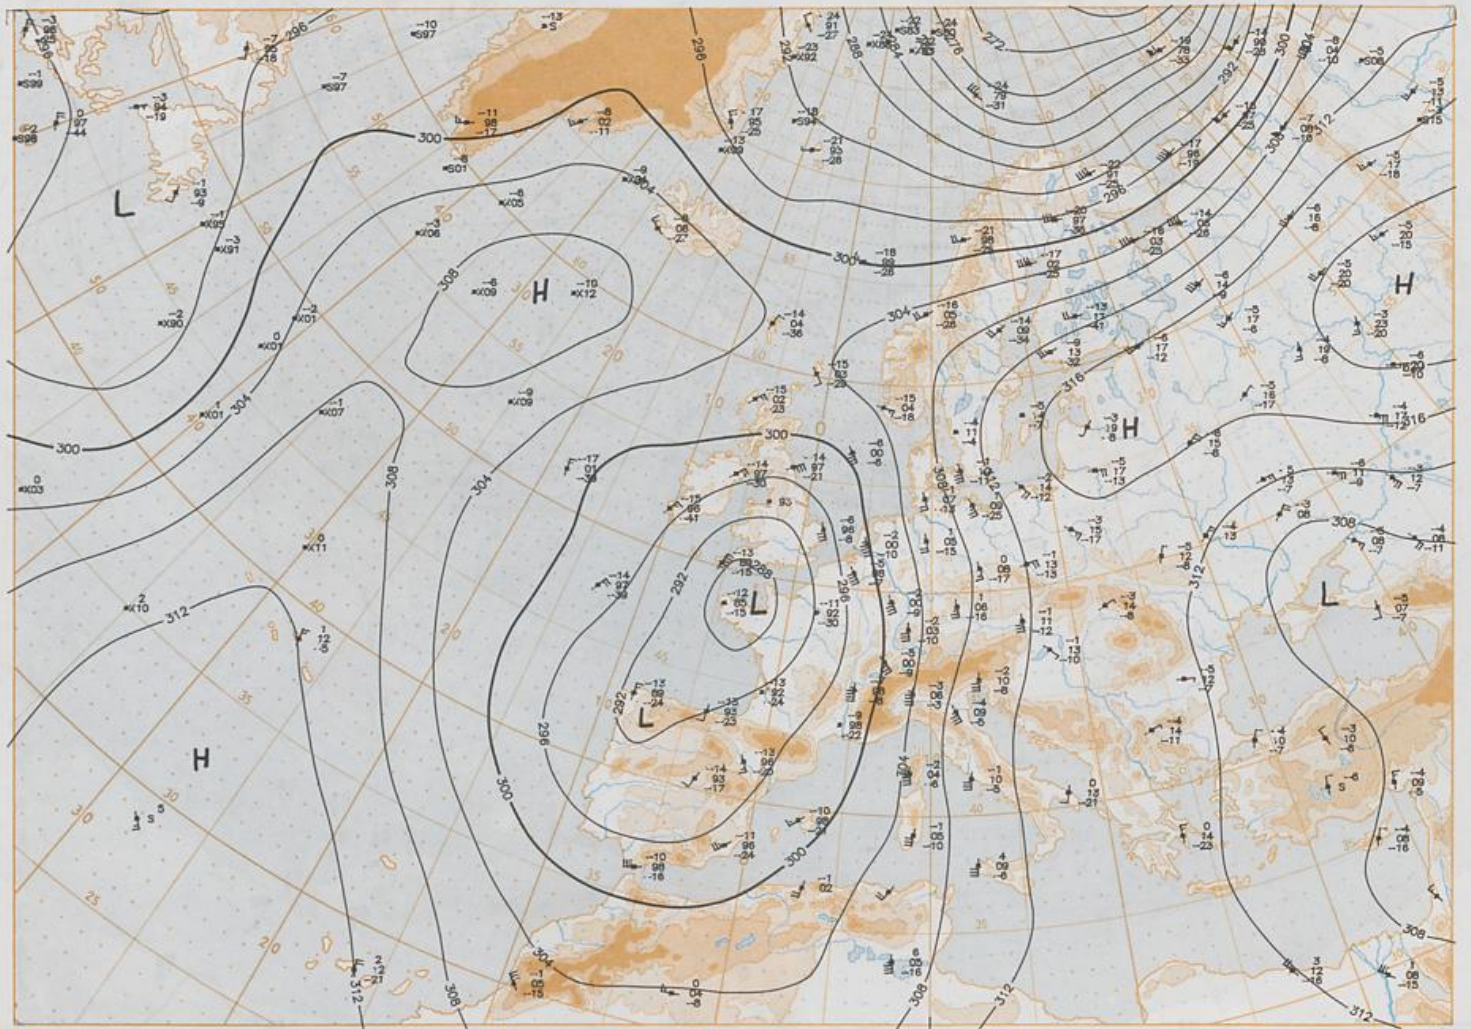

BODEN  
22-04-95 00 UTC

Stereogr. proj. 1:30 000 000 60°N

Surface chart 00 UTC

500 hPa 12 UTC

Stereogr. proj., 1:60 000 000 60°N

Stereogr. proj. 1:60 000 000 60°N

100 hPa 12 UTC

Stereogr. proj. 1:60 000 000 60°N

22.04.1995

Stereogr. proj. 1:30 000 000 in 60°N

850 hPa 12 UTC

700 hPa 12 UTC

Stereogr. proj. 1:30 000 000 in 60°N

500/1000 hPa 12 UTC

300 hPa 12 UTC

Aerological Diagramms 12 UTC