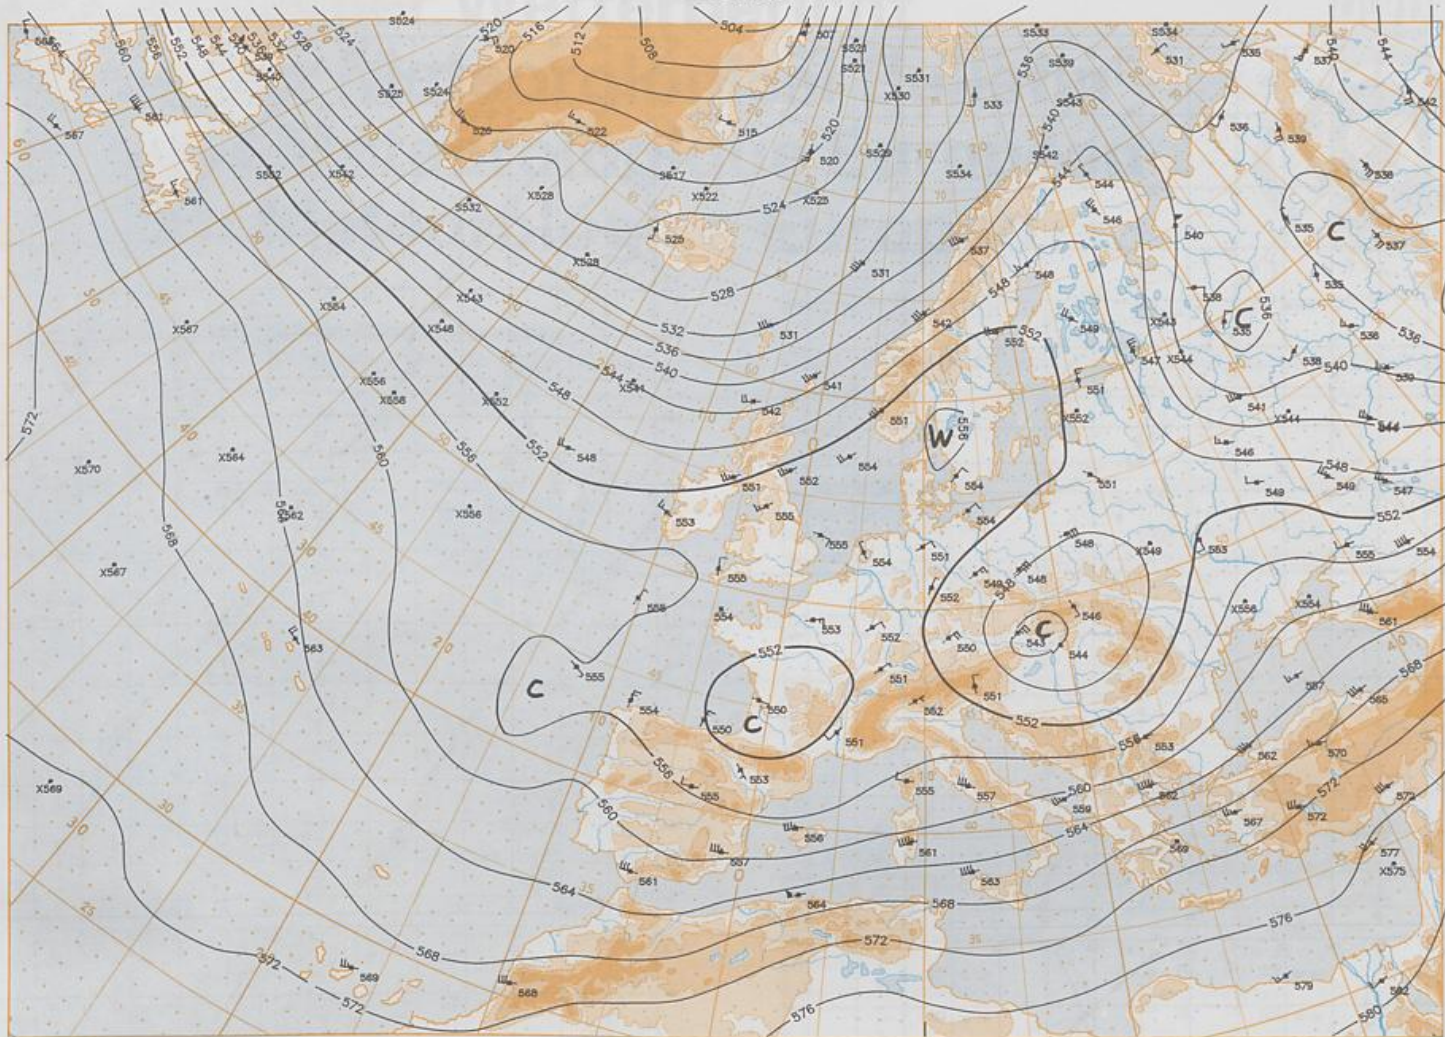

22.09.1995