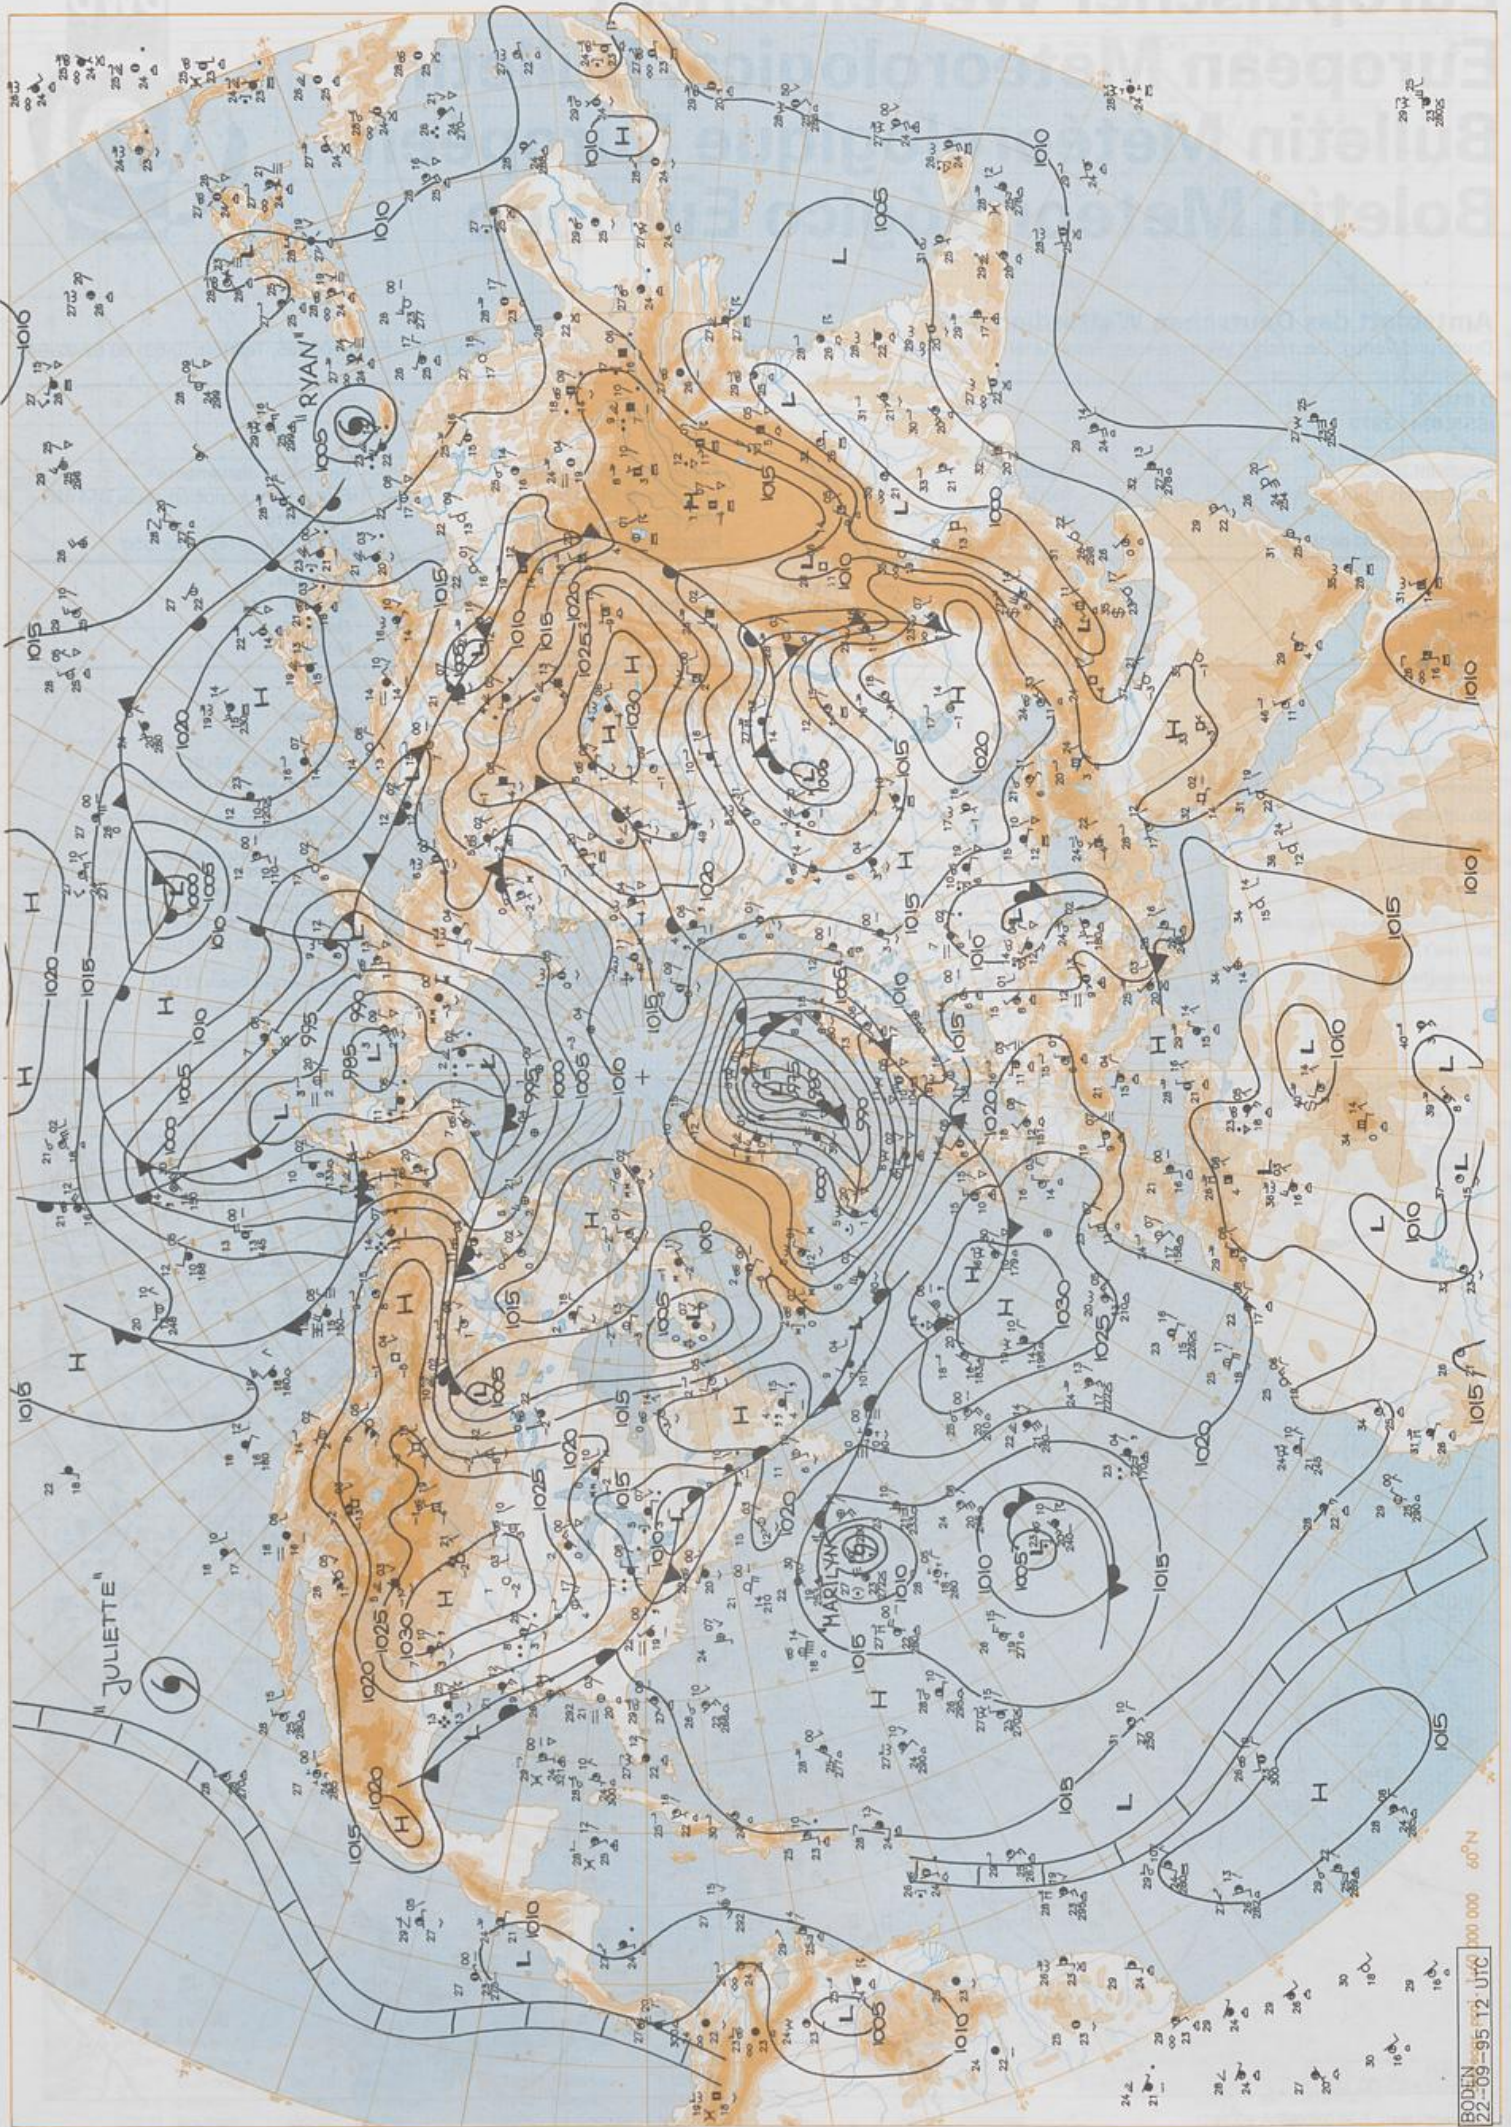

**Contents**

Surface chart 00 UTC  
Surface chart northern hemisphere 12 UTC  
500 hPa surface northern hemisphere 12 UTC  
200 hPa surface northern hemisphere 12 UTC  
100 hPa surface northern hemisphere 12 UTC  
850 hPa 12 UTC, 700 hPa 12 UTC  
Thickness chart 500/1000 hPa 12 UTC  
300 hPa 12 UTC  
Aerological diagrams 12 UTC

**Contenu**

Carte de surface 00 UTC  
Carte de surface sur l'hémisphère nord 12 UTC  
Surface 500 hPa sur l'hémisphère nord 12 UTC  
Surface 200 hPa sur l'hémisphère nord 12 UTC  
Surface 100 hPa sur l'hémisphère nord 12 UTC  
850 hPa 12 UTC, 700 hPa 12 UTC  
Carte d'épaisseur 500/1000 hPa 12 UTC  
300 hPa 12 UTC  
Diagrammes aérologiques 12 UTC

**Contenido**

Análisis superficie 00 UTC  
Análisis en superficie hemisferio norte 12 UTC  
Topografía de la superficie de 500 hPa hemisferio norte 12 UTC  
Topografía de la superficie de 200 hPa hemisferio norte 12 UTC  
Topografía de la superficie de 100 hPa hemisferio norte 12 UTC  
850 hPa 12 UTC, 700 hPa 12 UTC  
Relativa 500/1000 hPa 12 UTC  
300 hPa 12 UTC  
Diagramas aerológicos 12 UTC

Stereogr. proj. 1:30 000 000 60°N

Surface chart 00 UTC

Surface chart 12 UTC

BODEN 22-09-95 12 UTC 100 000 60°N

200 hPa 12 UTC

Stereogr. proj. 1:30 000 000 in 60°N

850 hPa 12 UTC

700 hPa 12 UTC