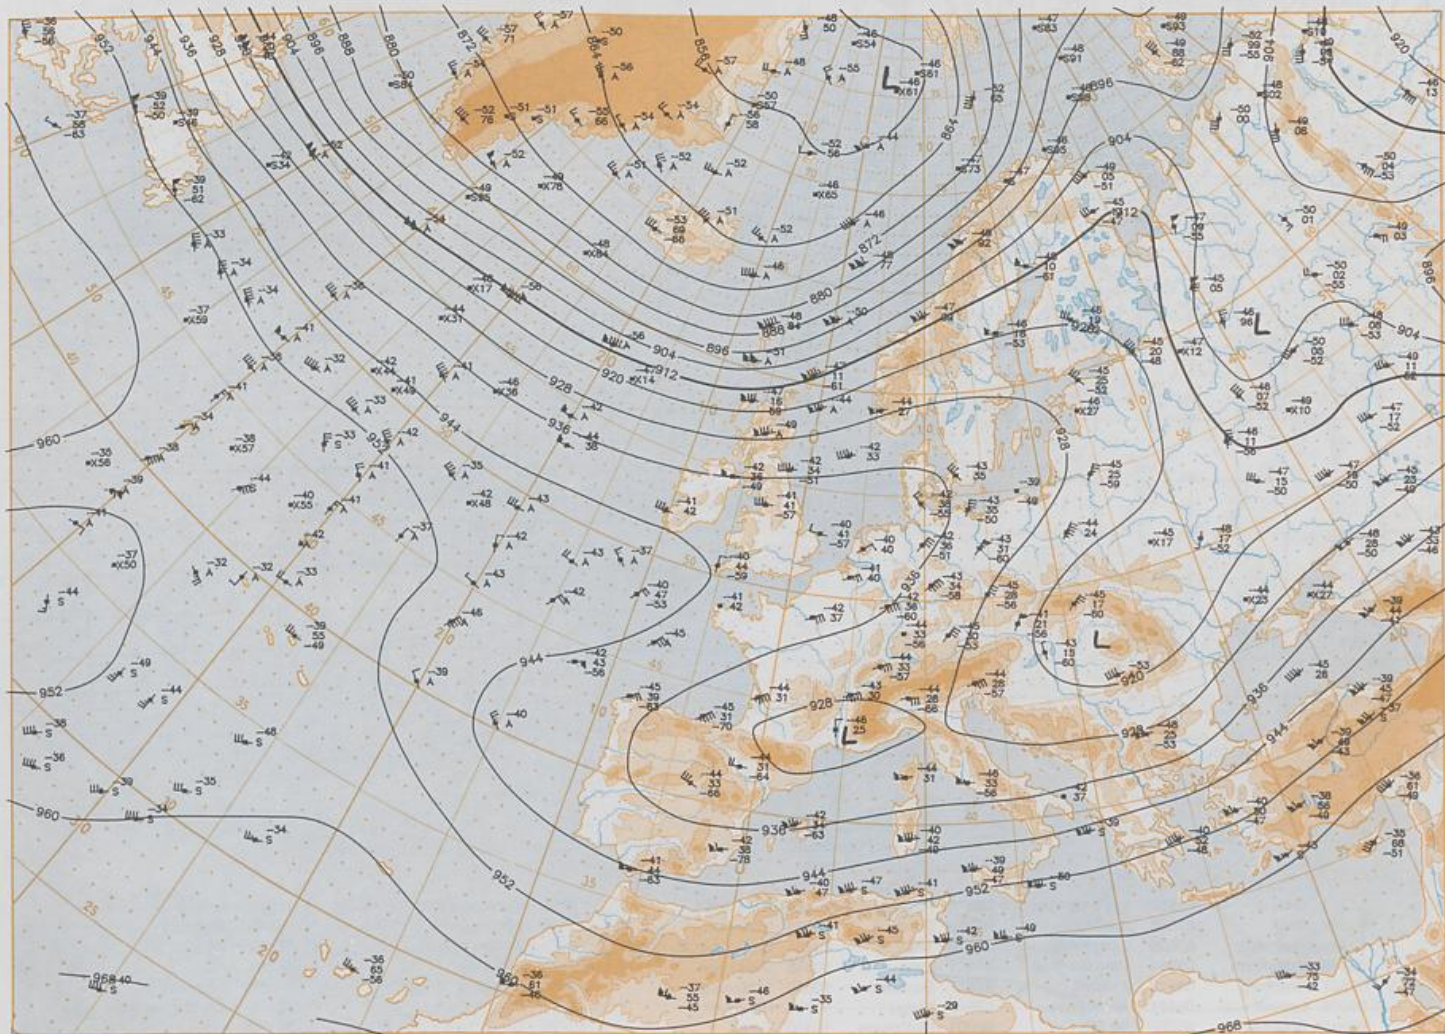

Stereogr. proj. 1:30 000 000 in 60°N

500/1000 hPa 12 UTC