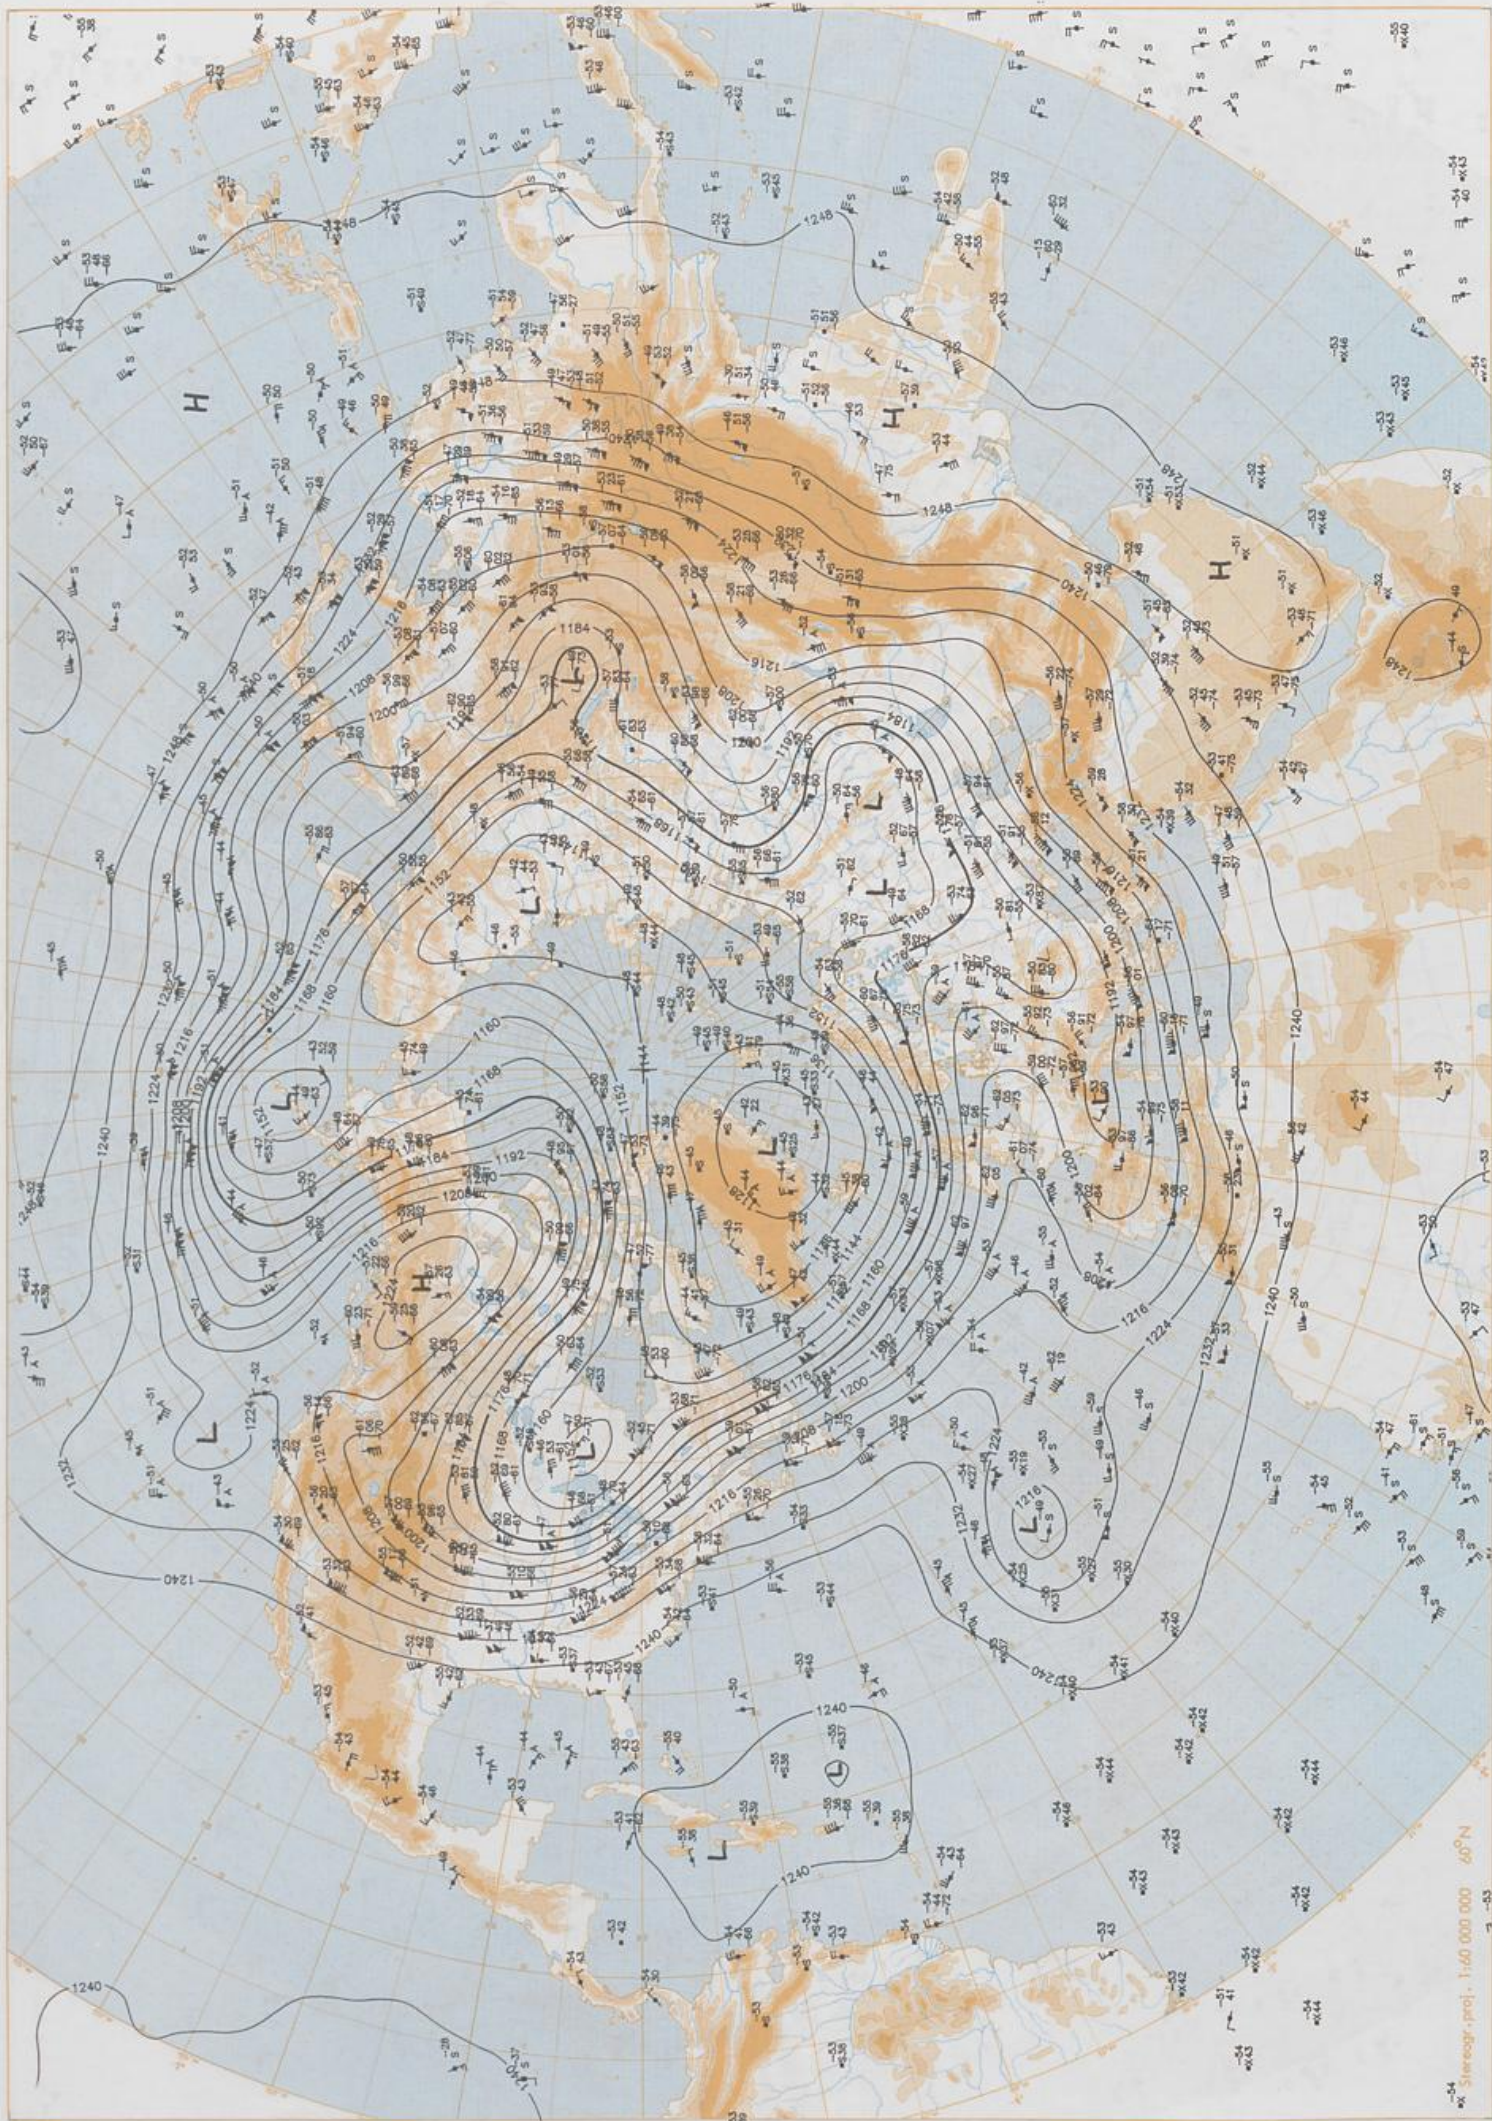

**Contenido**

Análisis superficie 00 UTC  
Análisis en superficie hemisferio norte 12 UTC  
Topografía de la superficie de 500 hPa hemisferio norte 12 UTC  
Topografía de la superficie de 200 hPa hemisferio norte 12 UTC  
Topografía de la superficie de 100 hPa hemisferio norte 12 UTC  
850 hPa 12 UTC, 700 hPa 12 UTC  
Relativa 500/1000 hPa 12 UTC  
300 hPa 12 UTC  
Diagramas aerológicos 12 UTC

Stereogr. proj. 1:30 000 000 60°N

Surface chart 00 UTC

Surface chart 12 UTC

BODEN 22-09-95 12 UTC 100 000 60°N

200 hPa 12 UTC

Stereogr. proj. 1:30 000 000 in 60°N

850 hPa 12 UTC

700 hPa 12 UTC