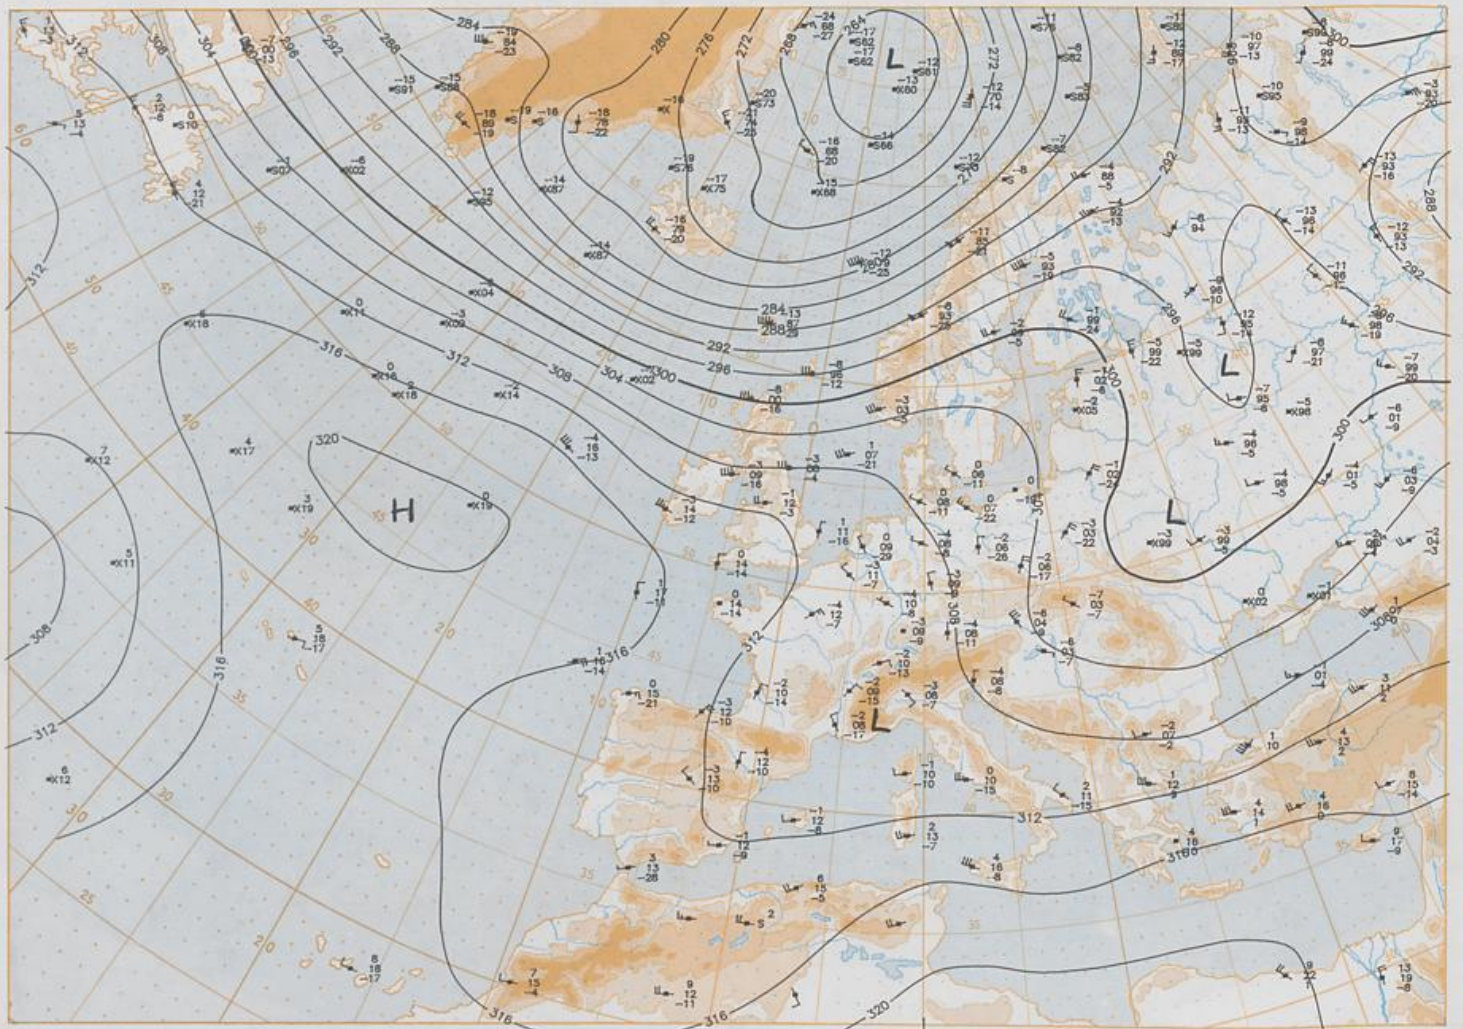

**Contenido**

Análisis superficie 00 UTC  
Análisis en superficie hemisferio norte 12 UTC  
Topografía de la superficie de 500 hPa hemisferio norte 12 UTC  
Topografía de la superficie de 200 hPa hemisferio norte 12 UTC  
Topografía de la superficie de 100 hPa hemisferio norte 12 UTC  
850 hPa 12 UTC, 700 hPa 12 UTC  
Relativa 500/1000 hPa 12 UTC  
300 hPa 12 UTC  
Diagramas aerológicos 12 UTC

Stereogr. proj. 1:30 000 000 60°N

Surface chart 00 UTC

Surface chart 12 UTC

BODEN 22-09-95 12 UTC 100 000 60°N

200 hPa 12 UTC

Stereogr. proj. 1:30 000 000 in 60°N

850 hPa 12 UTC

700 hPa 12 UTC