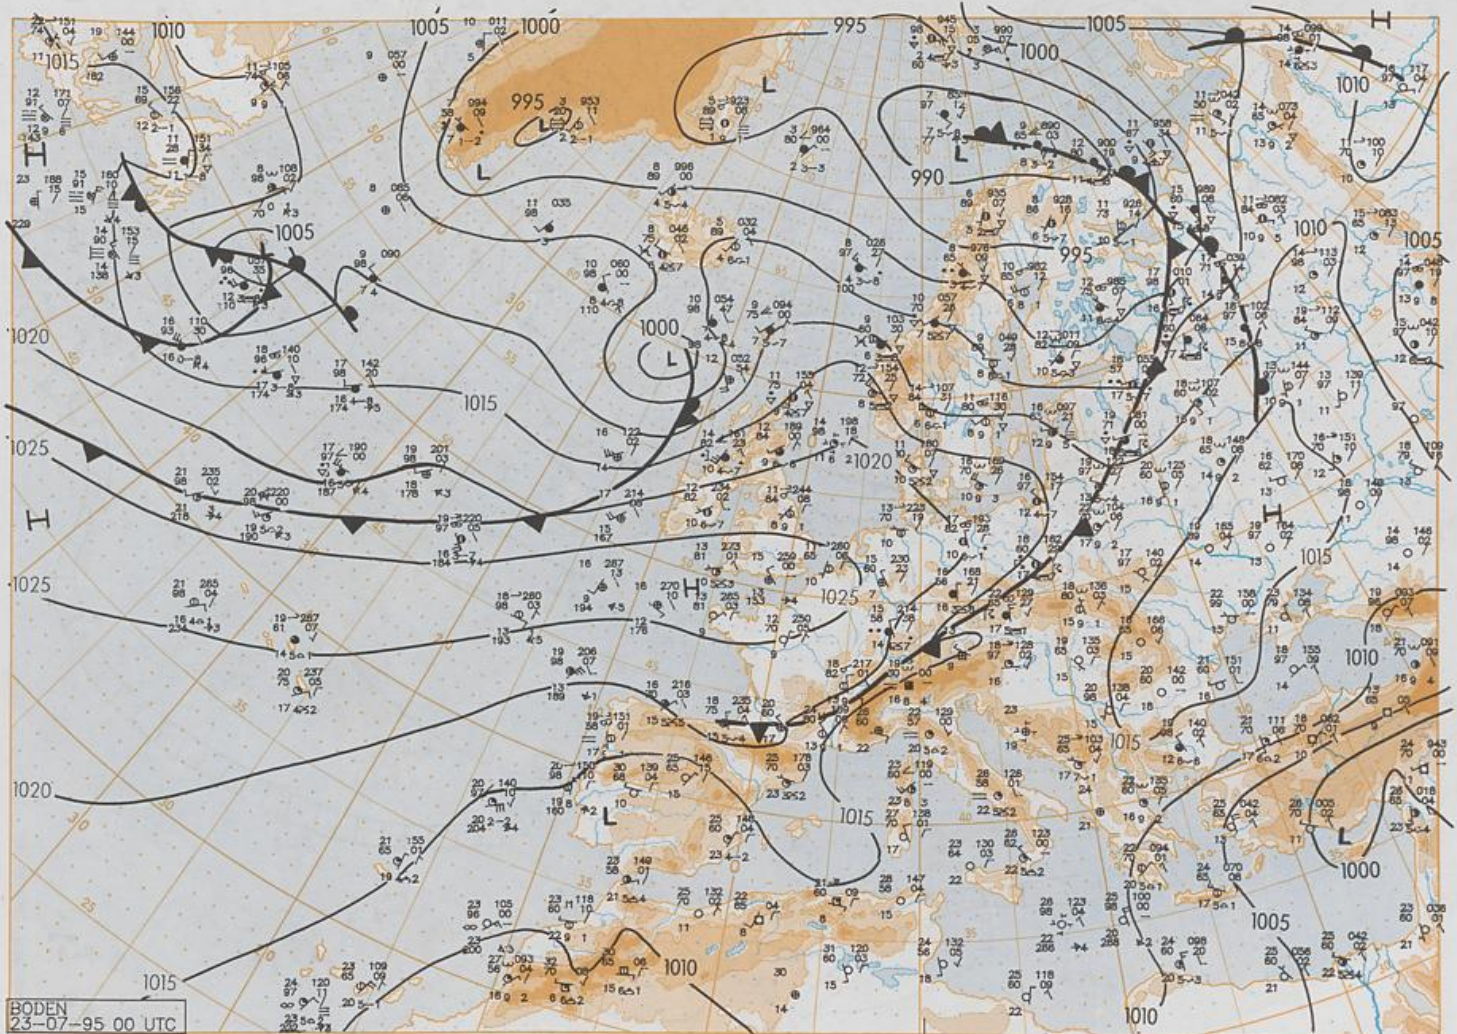

Stereogr. proj. 1:30 000 000 60°N

Surface chart 00 UTC

500 hPa 12 UTC

Stereogr. proj. 1:60 000 000 60°N

Stereogr. proj. 1:30 000 000 In 60°N

850 hPa 12 UTC

700 hPa 12 UTC

23.07.1995