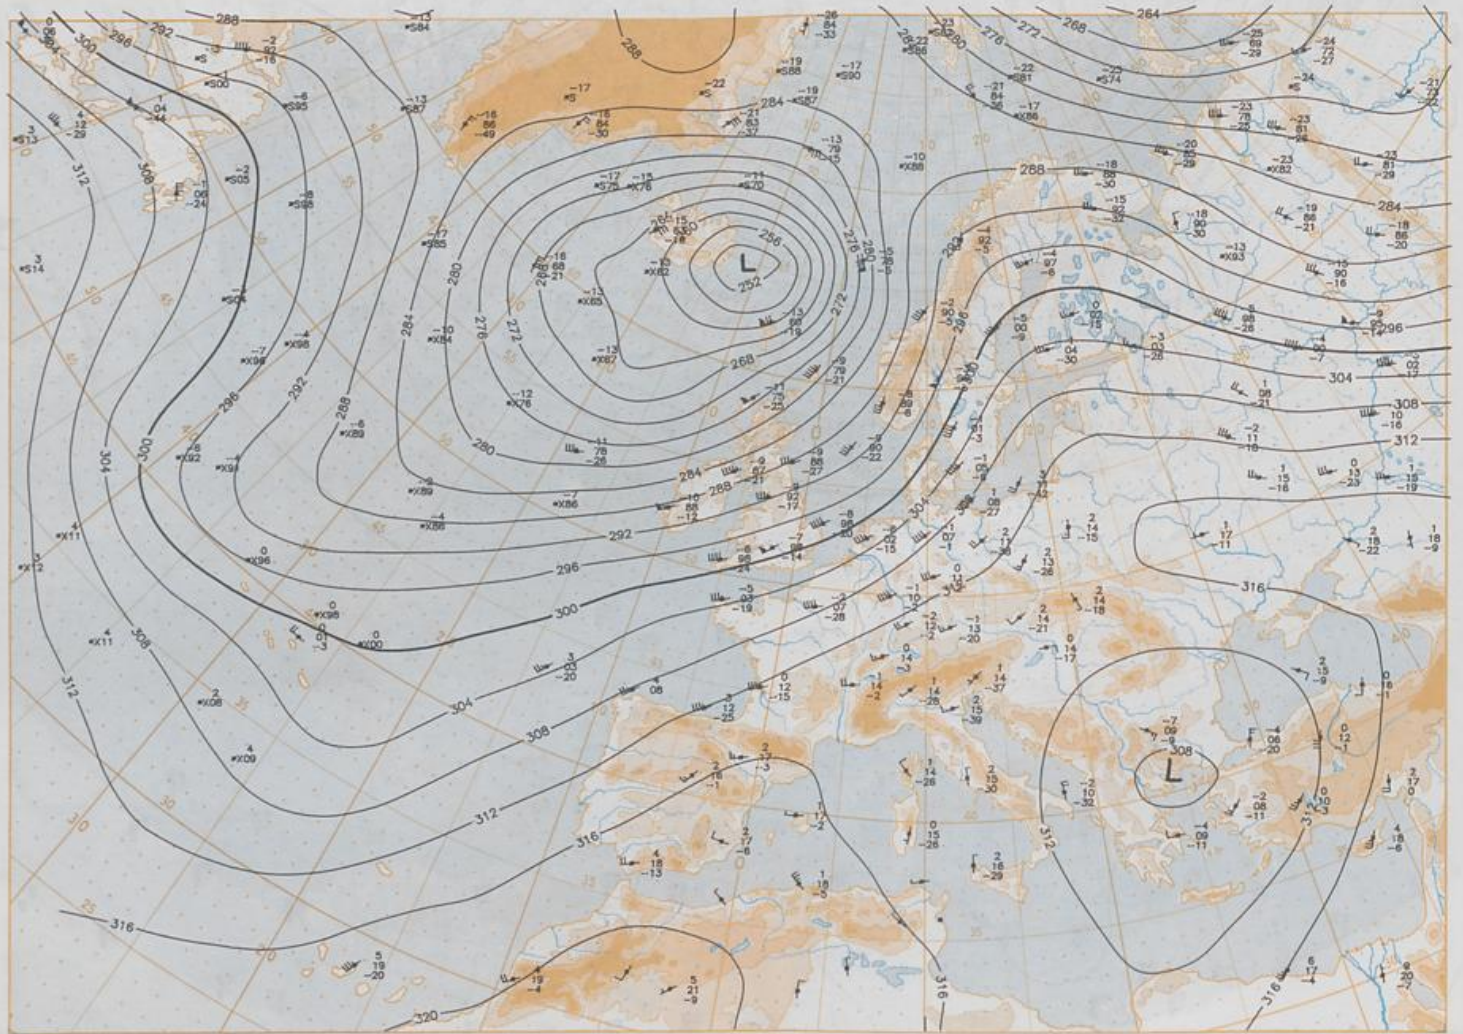

BODEN  
25-10-95 00 UTC  
Stereogr. proj. 1:30 000 000 60°N

Surface chart 00 UTC

Surface chart 12 UTC

Scale: 1:100 000  
Projection: Mercator  
Coordinates: 60°N, 12°W

500 hPa 12 UTC

100 hPa 12 UTC

Stereogr. proj. 1:60 000 000 60°N

Stereogr. proj. 1:30 000 000 in 60°N

850 hPa 12 UTC

700 hPa 12 UTC

Stereogr. proj. 1:30 000 000 in 60°N

500/1000 hPa 12 UTC

300 hPa 12 UTC

Aerological Diagrams 12 UTC

- |                 |                    |                 |                         |                               |                        |
|-----------------|--------------------|-----------------|-------------------------|-------------------------------|------------------------|
| 01241 Orland    | 03882 Herstmouceux | 06610 Payeme    | 10184 Greifswald        | 10868 München-Oberschleißheim | 16080 Milano           |
| 01384 Oslo      | 03808 Camborne     | 07710 Brest     | 11035 Lindenberg        | 11520 Praha-Libus             | 16245 Roma             |
| 01415 Stavanger | 03920 Long Kesh    | 07145 Trappes   | 10486 Dresden-Wahnsdorf | 12374 Legionowo               | 16320 Brindisi         |
| 02465 Stockholm | 03953 Valentia     | 07481 Lyon      | 10548 Meiningen         | 12843 Budapest                | 16716 Athen            |
| 02527 Goteborg  | 04018 Keflavik     | 07510 Bordeaux  | 10035 Schleswig         | 13275 Beograd                 | 17062 Istanbul         |
| 03005 Lerwick   | 05181 Kobenhavn    | 07645 Nimes     | 10338 Hannover          | 15420 Bukarest                | 40179 Bet Dagan/Israel |
| 03240 Boulmer   | 06260 De Bilt      | 08001 La Coruna | 10410 Essen             | 16044 Udine                   | 17130 Ankara           |
| 03496 Hemsby    | 06447 Uccle        | 08579 Lisboa    | 10739 Stuttgart         |                               | 27612 Moskava          |