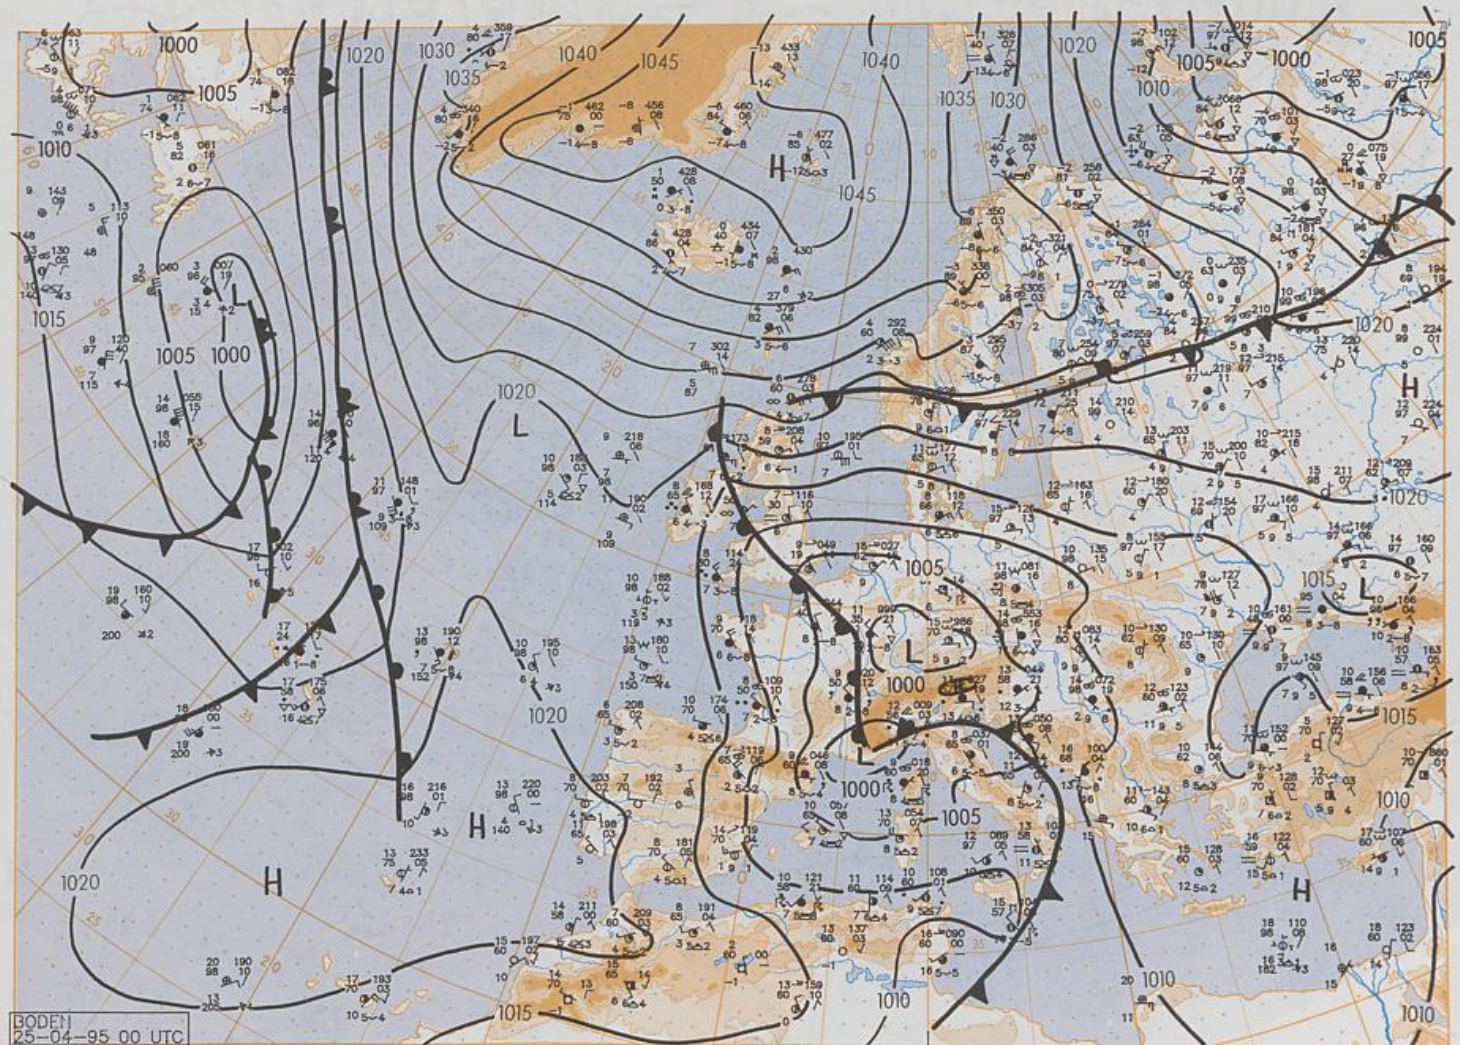

BODEN  
25-04-95 00 UTC

Stereogr. proj. 1:30 000 000 60°N

Surface chart 00 UTC

Surface chart 12 UTC

500 hPa 12 UTC

Stereogr. proj. 1:60 000 000 60°N

100 hPa 12 UTC

Stereogr. proj. 1:60 000 000 60°N

25.04.1995

Stereogr. proj. 1:30 000 000 in 60°N

850 hPa 12 UTC

700 hPa 12 UTC

25.04.1995

Stereogr. proj., 1:30 000 000 in 60°N

500/1000 hPa 12 UTC

300 hPa 12 UTC