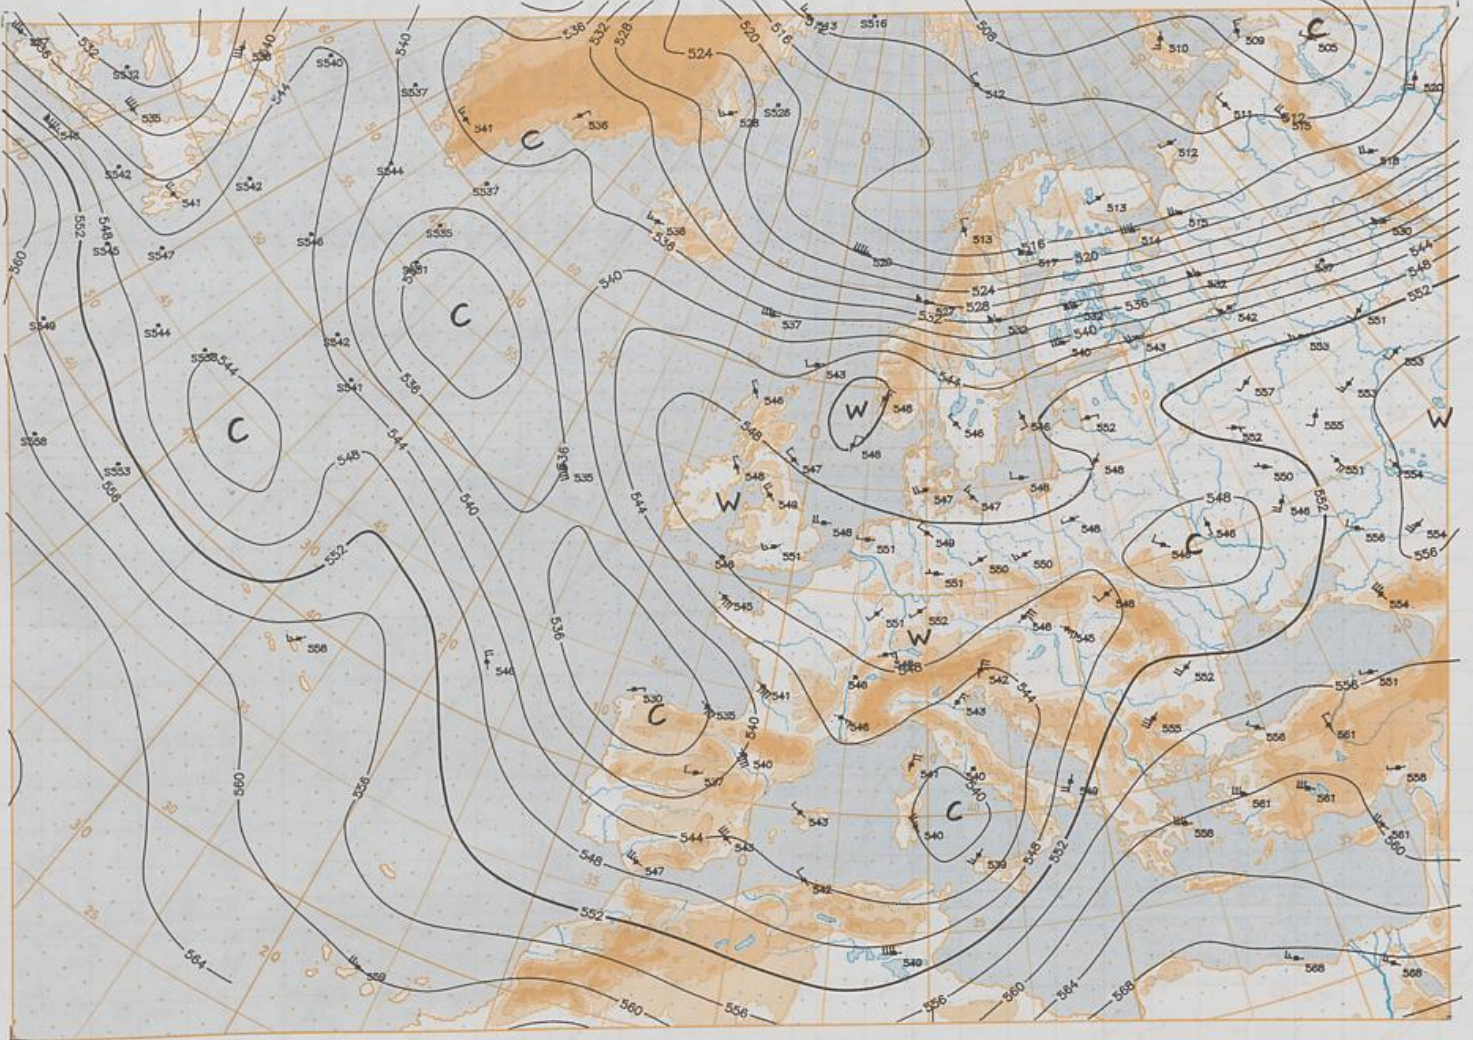

25.04.1995

Stereogr. proj. 1:30 000 000 in 60°N

850 hPa 12 UTC

700 hPa 12 UTC

25.04.1995

Stereogr. proj., 1:30 000 000 in 60°N

500/1000 hPa 12 UTC

300 hPa 12 UTC

Aerological Diagramms 12 UTC

- |                 |                    |                 |                         |                               |                        |
|-----------------|--------------------|-----------------|-------------------------|-------------------------------|------------------------|
| 01241 Orland    | 03882 Herstmonceux | 06610 Payame    | 10184 Greifswald        | 10868 München-Oberschleißheim | 16080 Milano           |
| 01384 Oslo      | 03808 Camborne     | 07710 Brest     | 10393 Lindenberg        | 11035 Wien                    | 16245 Roma             |
| 01415 Stavanger | 03920 Long Kesh    | 07145 Trappes   | 10486 Dresden-Wahnsdorf | 11520 Praha-Libus             | 16320 Brindisi         |
| 02485 Stockholm | 03953 Valentia     | 07481 Lyon      | 10548 Meiningen         | 12374 Legionowo               | 16716 Athen            |
| 02527 Göteborg  | 04018 Keflavik     | 07510 Bordeaux  | 10035 Schleswig         | 12843 Budapest                | 17062 Istanbul         |
| 03005 Lerwick   | 06181 Kobenhavn    | 07645 Nimes     | 10338 Hannover          | 13275 Beograd                 | 40179 Bet Dagan/Israel |
| 03240 Boulmer   | 06260 De Bilt      | 08001 La Coruna | 10410 Essen             | 15420 Bukarest                | 17130 Ankara           |
| 03496 Hemsby    | 06447 Uccle        | 08579 Lisboa    | 10739 Stuttgart         | 16044 Udine                   | 27612 Moskava          |