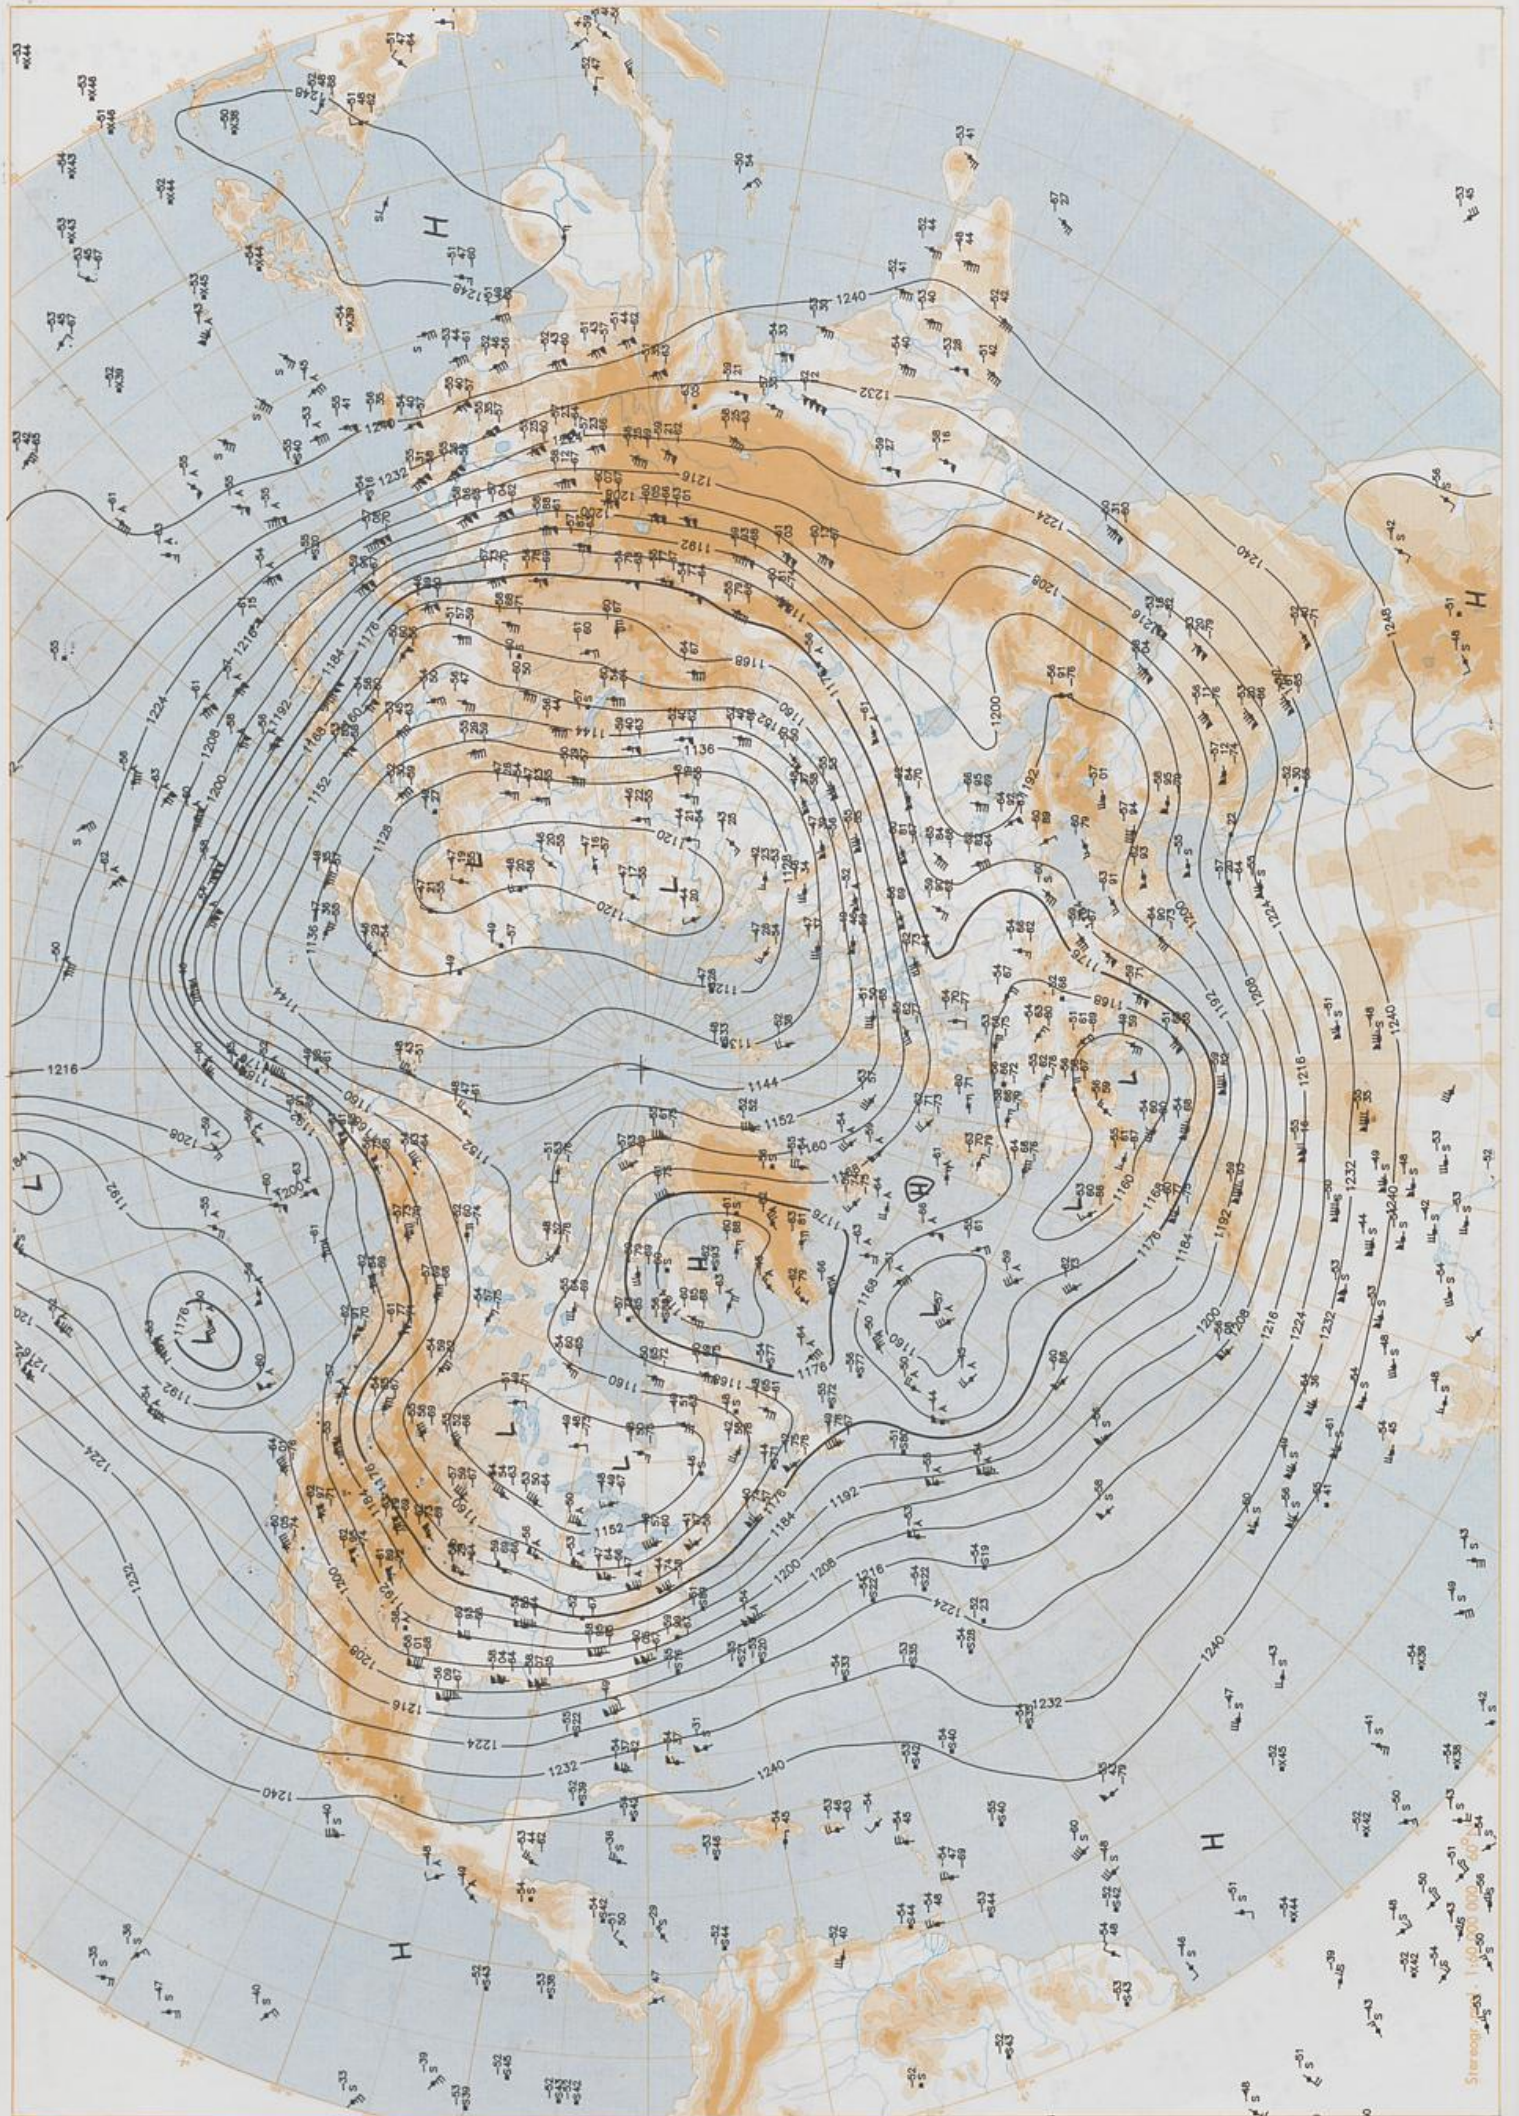

Inhalt	Contents	Contenu	Contenido
Bodenwetterkarte 00 UTC	Surface chart 00 UTC	Carte de surface 00 UTC	Análisis superficie 00 UTC
Bodenwetterkarte Nordhemisphäre 12 UTC	Surface chart northern hemisphere 12 UTC	Carte de surface sur l'hémisphère nord 12 UTC	Análisis en superficie hemisferio norte 12 UTC
500 - hPa-Fläche Nordhemisphäre 12 UTC	500 hPa surface northern hemisphere 12 UTC	Surface 500 hPa sur l'hémisphère nord 12 UTC	Topografía de la superficie de 500 hPa hemisferio norte 12 UTC
200 - hPa-Fläche Nordhemisphäre 12 UTC	200 hPa surface northern hemisphere 12 UTC	Surface 200 hPa sur l'hémisphère nord 12 UTC	Topografía de la superficie de 200 hPa hemisferio norte 12 UTC
100 - hPa-Fläche Nordhemisphäre 12 UTC	100 hPa surface northern hemisphere 12 UTC	Surface 100 hPa sur l'hémisphère nord 12 UTC	Topografía de la superficie de 100 hPa hemisferio norte 12 UTC
850 - hPa 12 UTC, 700 hPa 12 UTC	850 hPa 12 UTC, 700 hPa 12 UTC	850 hPa 12 UTC, 700 hPa 12 UTC	850 hPa 12 UTC, 700 hPa 12 UTC
Relative Topographie 500/1000 hPa 12 UTC	Thickness chart 500/1000 hPa 12 UTC	Carte d'épaisseur 500/1000 hPa 12 UTC	Relativa 500/1000 hPa 12 UTC
300 - hPa 12 UTC	300 hPa 12 UTC	300 hPa 12 UTC	300 hPa 12 UTC
Aerologische Diagramme 12 UTC	Aerological diagrams 12 UTC	Diagrammes aérologiques 12 UTC	Diagramas aerológicos 12 UTC

BODEN  
25-04-95 00 UTC

Stereogr. proj. 1:30 000 000 60°N

Surface chart 00 UTC

Surface chart 12 UTC

500 hPa 12 UTC

Stereogr. proj. 1:60 000 000 60°N

100 hPa 12 UTC

Stereogr. proj. 1:60 000 000 60°N

25.04.1995

Stereogr. proj. 1:30 000 000 in 60°N

850 hPa 12 UTC

700 hPa 12 UTC

25.04.1995

Stereogr. proj., 1:30 000 000 in 60°N

500/1000 hPa 12 UTC

300 hPa 12 UTC