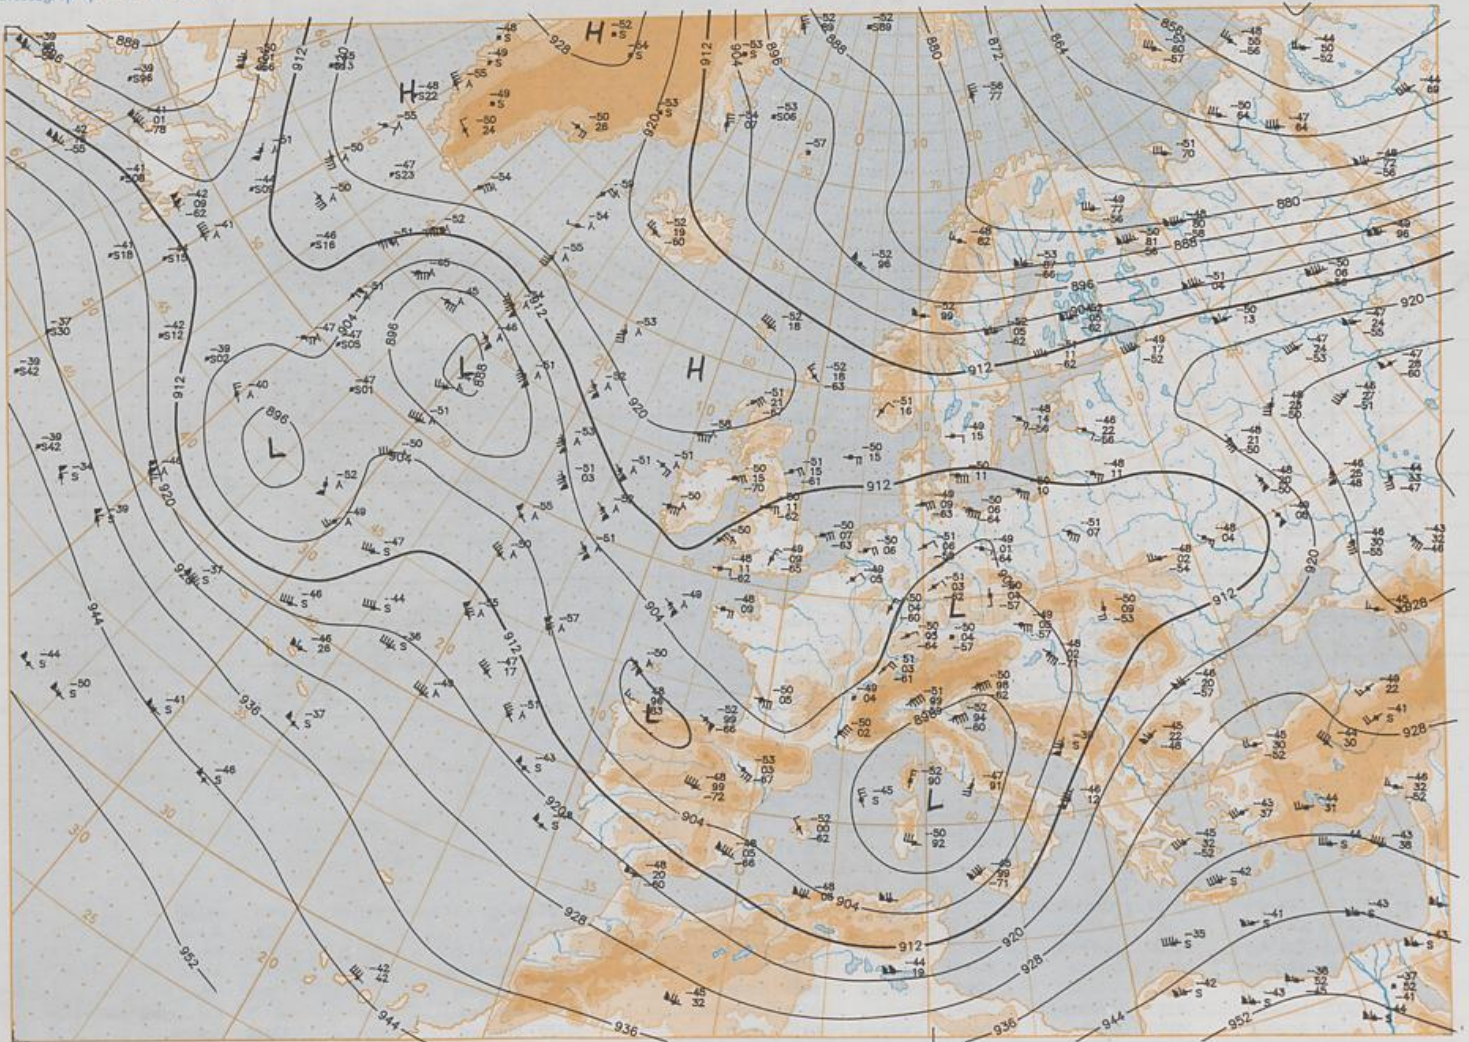

25.04.1995

Stereogr. proj. 1:30 000 000 in 60°N

850 hPa 12 UTC

700 hPa 12 UTC

25.04.1995

Stereogr. proj., 1:30 000 000 in 60°N

500/1000 hPa 12 UTC

300 hPa 12 UTC