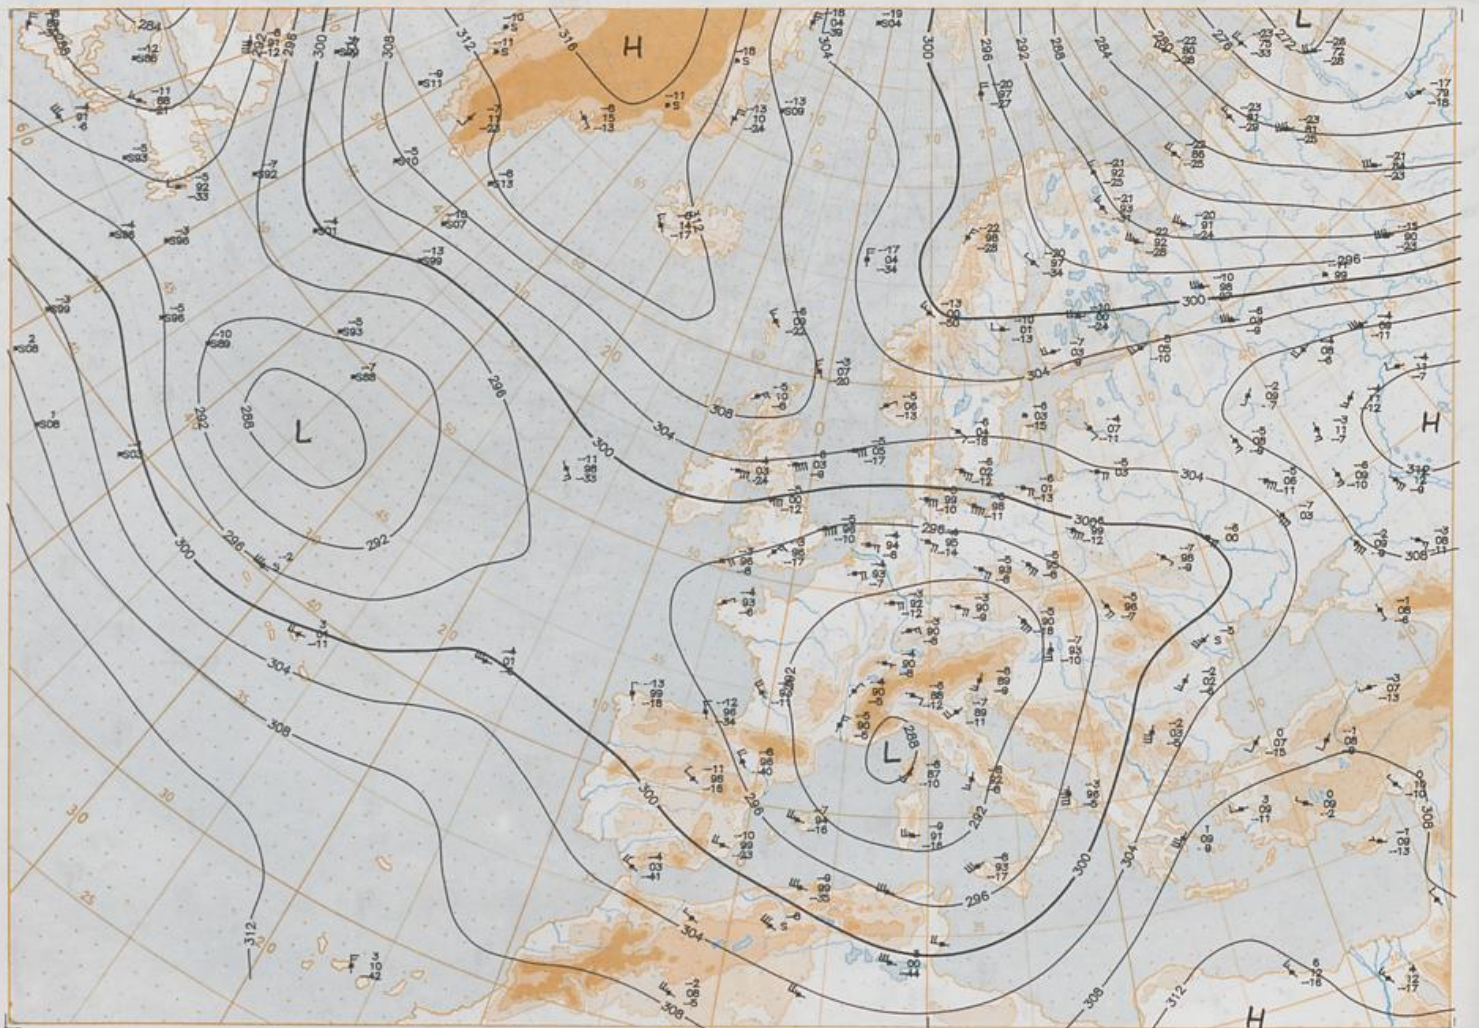

BODEN  
25-04-95 00 UTC

Stereogr. proj. 1:30 000 000 60°N

Surface chart 00 UTC

Surface chart 12 UTC

500 hPa 12 UTC

Stereogr. proj. 1:60 000 000 60°N

100 hPa 12 UTC

Stereogr. proj. 1:60 000 000 60°N

25.04.1995

Stereogr. proj. 1:30 000 000 in 60°N

850 hPa 12 UTC

700 hPa 12 UTC

25.04.1995

Stereogr. proj., 1:30 000 000 in 60°N

500/1000 hPa 12 UTC

300 hPa 12 UTC