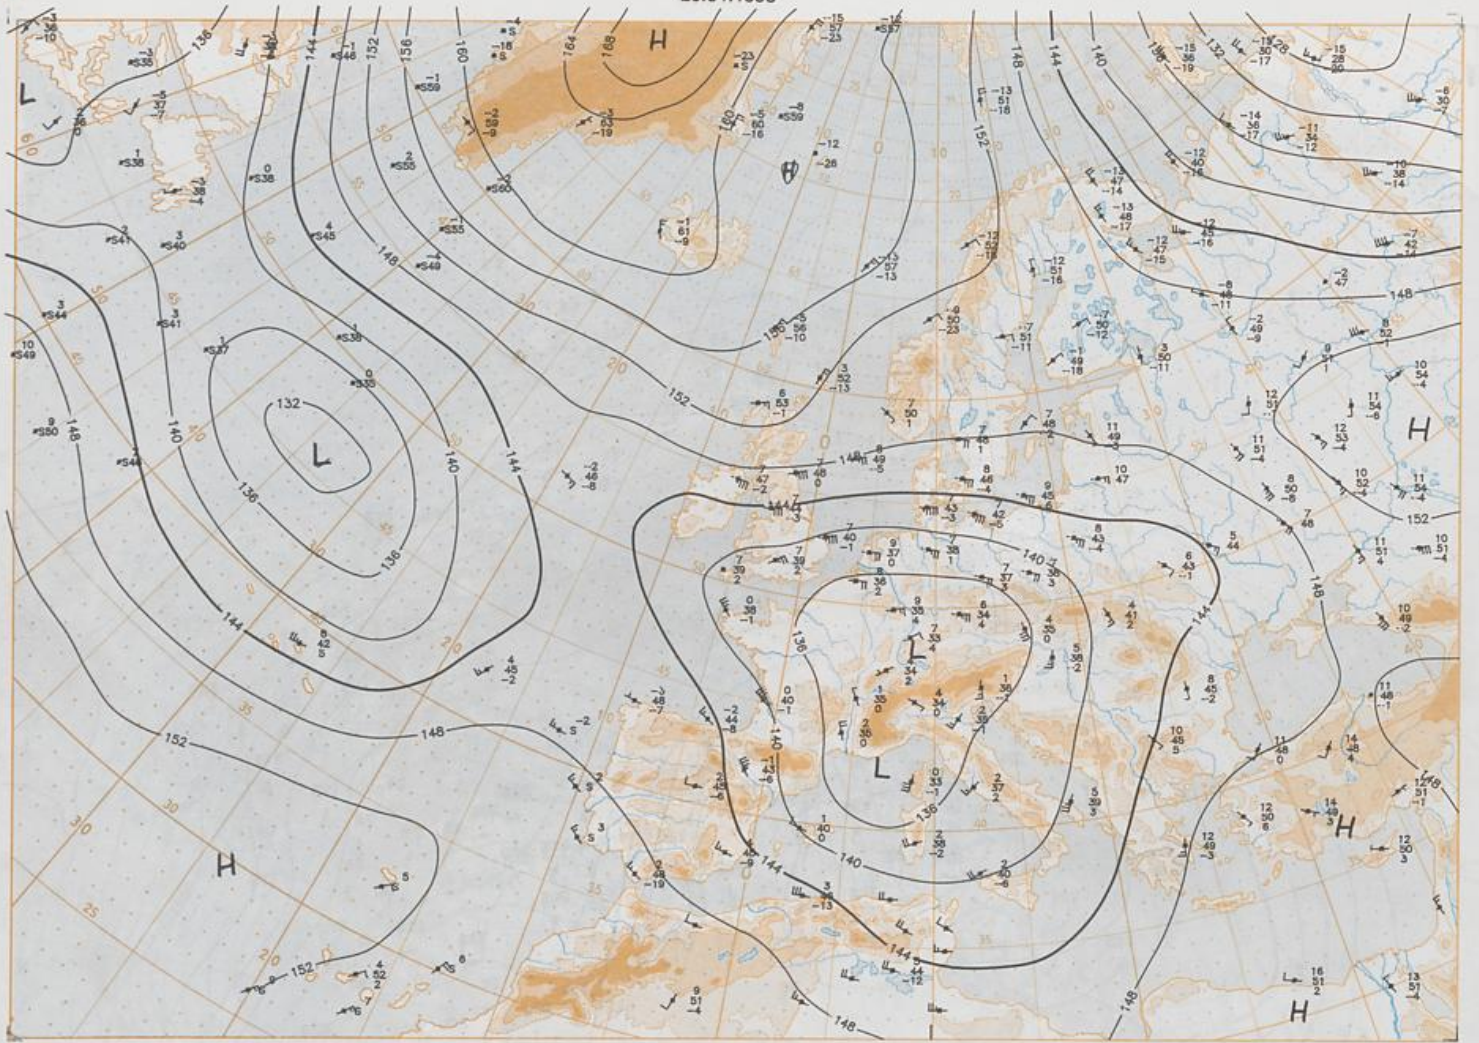

Inhalt	Contents	Contenu	Contenido
Bodenwetterkarte 00 UTC	Surface chart 00 UTC	Carte de surface 00 UTC	Análisis superficie 00 UTC
Bodenwetterkarte Nordhemisphäre 12 UTC	Surface chart northern hemisphere 12 UTC	Carte de surface sur l'hémisphère nord 12 UTC	Análisis en superficie hemisferio norte 12 UTC
500 - hPa-Fläche Nordhemisphäre 12 UTC	500 hPa surface northern hemisphere 12 UTC	Surface 500 hPa sur l'hémisphère nord 12 UTC	Topografía de la superficie de 500 hPa hemisferio norte 12 UTC
200 - hPa-Fläche Nordhemisphäre 12 UTC	200 hPa surface northern hemisphere 12 UTC	Surface 200 hPa sur l'hémisphère nord 12 UTC	Topografía de la superficie de 200 hPa hemisferio norte 12 UTC
100 - hPa-Fläche Nordhemisphäre 12 UTC	100 hPa surface northern hemisphere 12 UTC	Surface 100 hPa sur l'hémisphère nord 12 UTC	Topografía de la superficie de 100 hPa hemisferio norte 12 UTC
850 - hPa 12 UTC, 700 hPa 12 UTC	850 hPa 12 UTC, 700 hPa 12 UTC	850 hPa 12 UTC, 700 hPa 12 UTC	850 hPa 12 UTC, 700 hPa 12 UTC
Relative Topographie 500/1000 hPa 12 UTC	Thickness chart 500/1000 hPa 12 UTC	Carte d'épaisseur 500/1000 hPa 12 UTC	Relativa 500/1000 hPa 12 UTC
300 - hPa 12 UTC	300 hPa 12 UTC	300 hPa 12 UTC	300 hPa 12 UTC
Aerologische Diagramme 12 UTC	Aerological diagrams 12 UTC	Diagrammes aérologiques 12 UTC	Diagramas aerológicos 12 UTC

BODEN  
25-04-95 00 UTC

Stereogr. proj. 1:30 000 000 60°N

Surface chart 00 UTC

Surface chart 12 UTC

500 hPa 12 UTC

Stereogr. proj. 1:60 000 000 60°N

100 hPa 12 UTC

Stereogr. proj. 1:60 000 000 60°N

25.04.1995

Stereogr. proj. 1:30 000 000 in 60°N

850 hPa 12 UTC

700 hPa 12 UTC

25.04.1995

Stereogr. proj., 1:30 000 000 in 60°N

500/1000 hPa 12 UTC

300 hPa 12 UTC