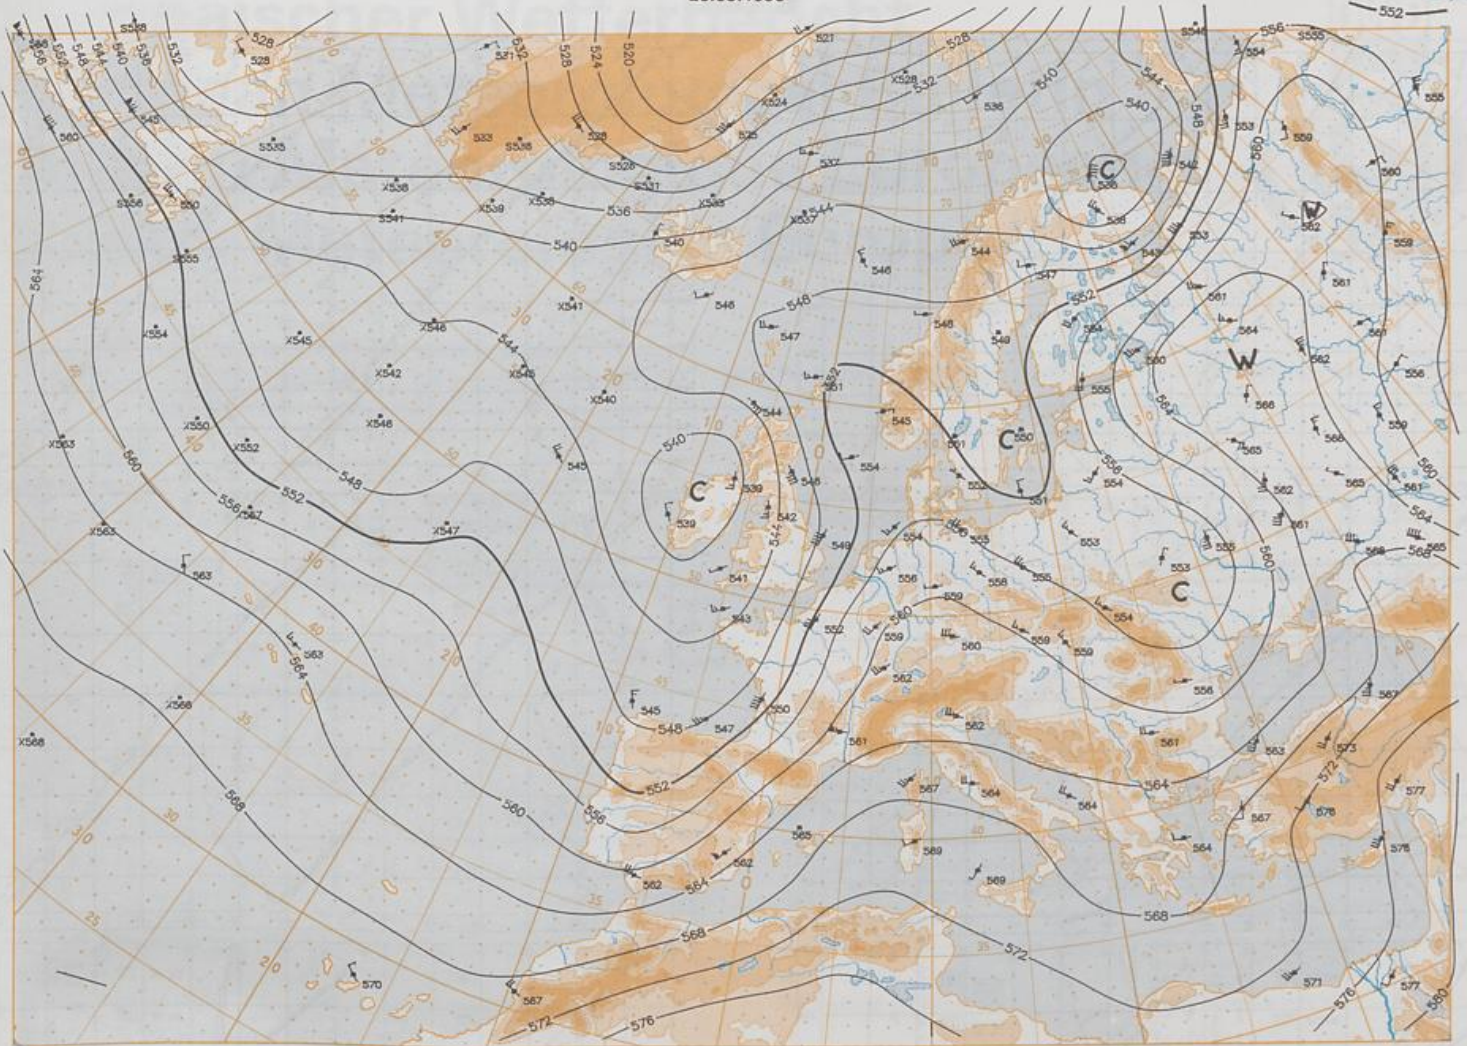

BODEN  
25-05-95 00 UTC

Stereogr. proj. 1:30 000 000 60°N

Surface chart 00 UTC

500 hPa 12 UTC

Stereogr. Proj. 1:60 000 000 60°N

100 hPa 12 UTC

Stereogr.-proj. 1:60 000 000 60°N

Stereogr.proj. 1:30 000 000 in 60°N