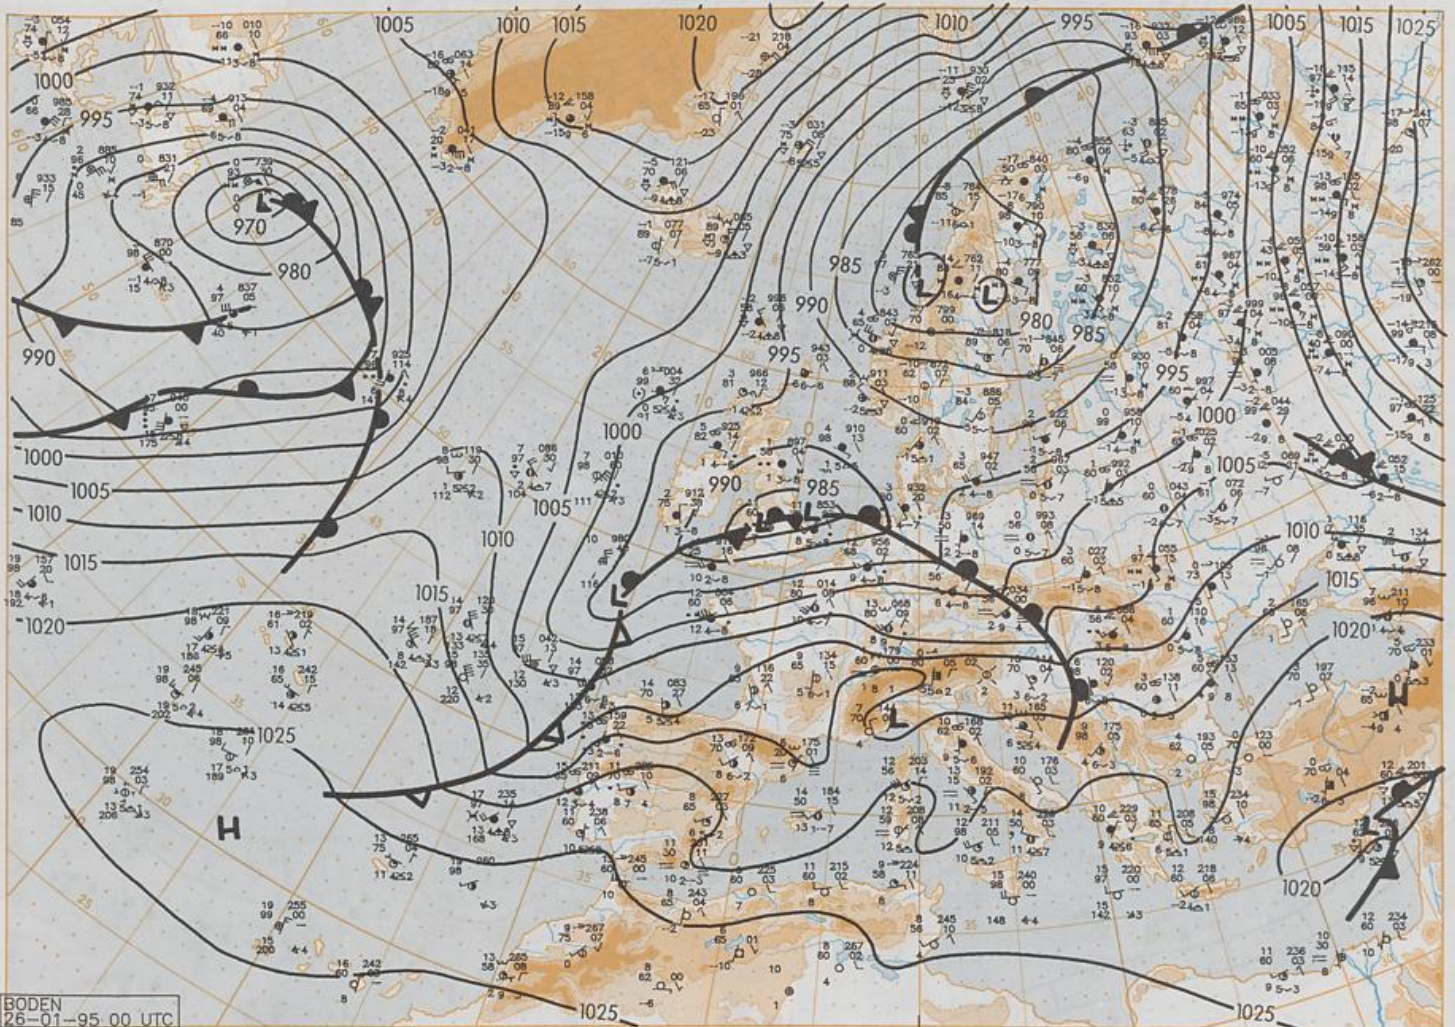

Jahrgang Volume Volume Volumen	20	Donnerstag Thursday Jeudi Jueves	26.01.1995	Nummer Number Número Número	26
---	----	---	------------	--------------------------------------	----

Inhalt	Content	Contenu	Contenido
Bodenwetterkarte 00 UTC	Surface chart 00 UTC	Carte de surface à 00 UTC	Análisis en superficie a las 00 UTC
Bodenwetterkarte Nordhemisphäre 12 UTC	Surface chart northern hemisphere 12 UTC	Carte de surface sur l'hémisphère nord à 12 UTC	Análisis en superficie hemisferio norte a las 12 UTC
500-hPa-Fläche Nordhemisphäre 12 UTC	500 hPa surface northern hemisphere 12 UTC	Surface 500 hPa sur l'hémisphère nord à 12 UTC	Topografía de la superficie de 500 hPa hemisferio norte de las 12 UTC
200-hPa-Fläche Nordhemisphäre 12 UTC	200 hPa surface northern hemisphere 12 UTC	Surface 200 hPa sur l'hémisphère nord à 12 UTC	Topografía de la superficie de 200 hPa hemisferio norte de las 12 UTC
100-hPa-Fläche Nordhemisphäre 12 UTC	100 hPa surface northern hemisphere 12 UTC	Surface 100 hPa sur l'hémisphère nord à 12 UTC	Topografía de la superficie de 100 hPa hemisferio norte de las 12 UTC
850-hPa 12 UTC, 700 hPa 12 UTC	850 hPa 12 UTC, 700 hPa 12 UTC	850 hPa 12 UTC, 700 hPa 12 UTC	850 hPa 12 UTC, 700 hPa 12 UTC
Relative Topographie 500/1000 hPa 12 UTC	Thickness chart 500/1000 hPa 12 UTC	Carte d'épaisseur 500/1000 hPa 12 UTC	Relativa 500/1000 hPa 12 UTC
300-hPa 12 UTC	300 hPa 12 UTC	300 hPa 12 UTC	300 hPa 12 UTC
Aerologische Diagramme 12 UTC	Aerological diagrams 12 UTC	Diagrammes aérologiques 12 UTC	Diagramas aerológicos 12 UTC

Stereogr. proj. 1:30 000 000 60°N

Surface chart 00 UTC

Stereogr. proj. 1:60 000 000 66°N

500 hPa 12 UTC

Stereogr. proj. 1:60 000 000 60°N

Stereogr. proj. 1:30 000 000 in 60°N

850 hPa 12 UTC

700 hPa 12 UTC