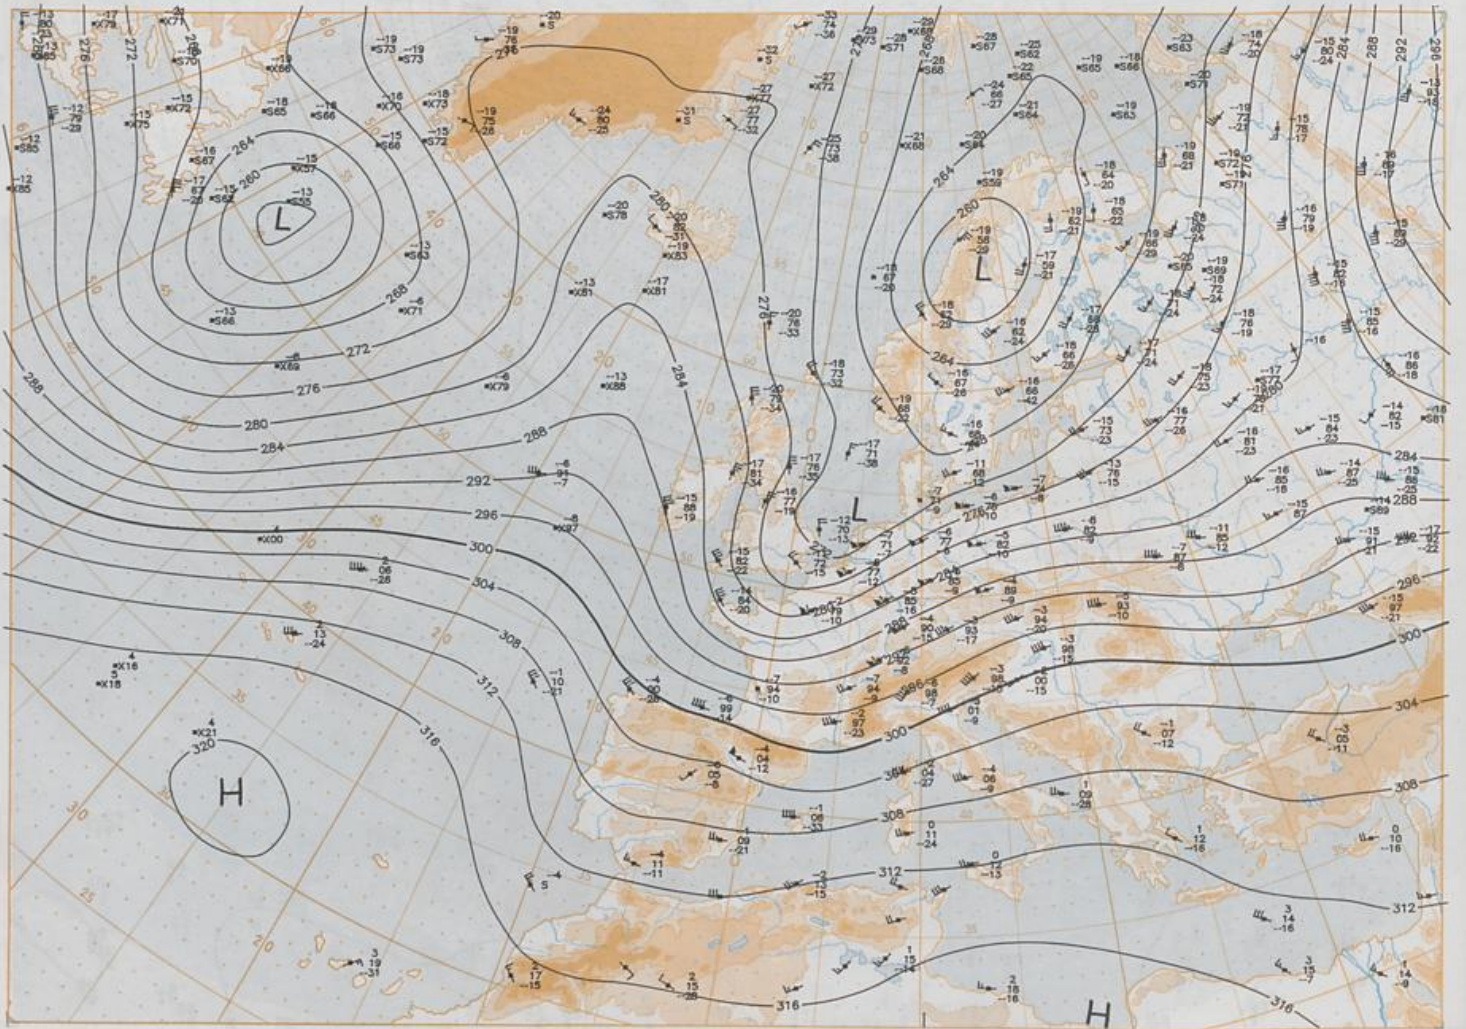

Stereogr. proj. 1:30 000 000 60°N

Surface chart 00 UTC

Stereogr. proj. 1:60 000 000 66°N

500 hPa 12 UTC

Stereogr. proj. 1:60 000 000 60°N

Stereogr. proj. 1:30 000 000 in 60°N

850 hPa 12 UTC

700 hPa 12 UTC

500/1000 hPa 12 UTC

Stereogr. proj. 1:30 000 000 in 60°N

300 hPa 12 UTC

Aerological  
Diagrams  
12 UTC

- |                 |                 |                 |                         |                               |                        |
|-----------------|-----------------|-----------------|-------------------------|-------------------------------|------------------------|
| 01241 Orland    | 03774 Crawley   | 06810 Payerne   | 10184 Greifswald        | 10888 München-Oberschleißheim | 16080 Milano           |
| 01384 Oslo      | 03808 Camborne  | 07110 Brest     | 10393 Lindenberg        | 11035 Wien                    | 18245 Roma             |
| 01415 Stavanger | 03920 Long Kesh | 07145 Trappes   | 10488 Dresden-Wahnsdorf | 11520 Praha-Libus             | 18320 Brindisi         |
| 02485 Stockholm | 03953 Valentia  | 07481 Lyon      | 10548 Meiningen         | 12374 Legionowo               | 16716 Athen            |
| 02527 Göteborg  | 04018 Keflavik  | 07510 Bordeaux  | 10035 Schleswig         | 12843 Budapest                | 17062 Istanbul         |
| 03005 Lerwick   | 06181 Kobenhavn | 07645 Nimes     | 10338 Hannover          | 13275 Beograd                 | 40179 Bet Dagan/Israel |
| 03170 Shanwell  | 06260 De Bilt   | 08001 La Coruna | 10410 Essen             | 15420 Bukarest                | 17130 Ankara           |
| 03498 Hemsby    | 06447 Uccle     | 08579 Lisboa    | 10739 Stuttgart         | 18044 Udine                   | 27812 Moskva           |