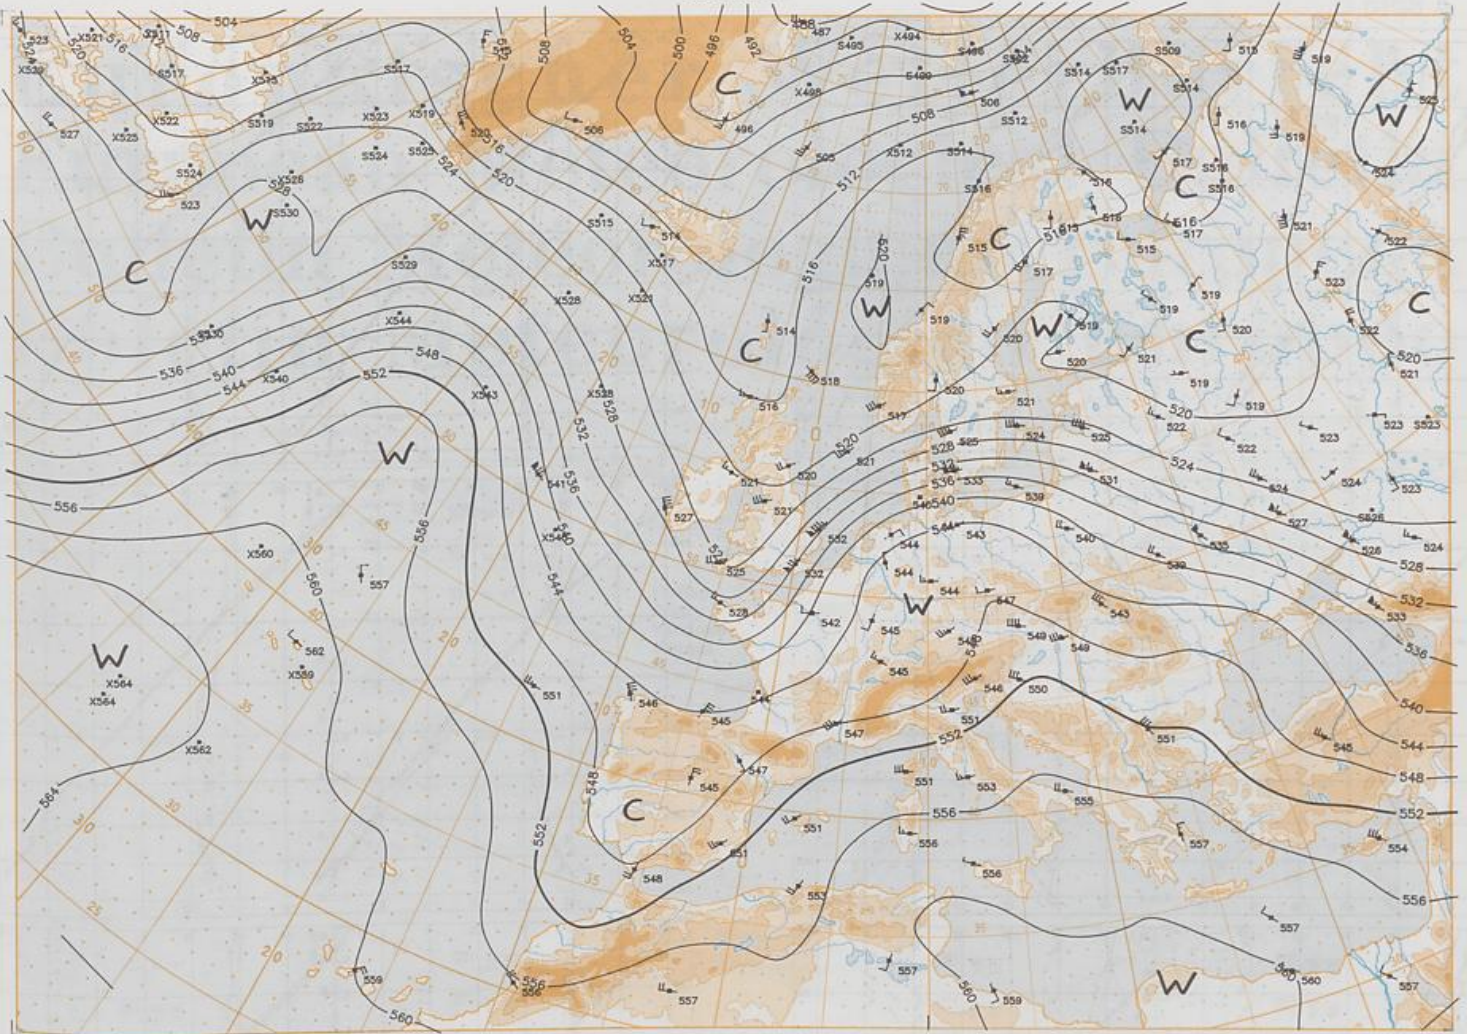

Stereogr. proj. 1:30 000 000 60°N

Surface chart 00 UTC

Stereogr. proj. 1:60 000 000 66°N

500 hPa 12 UTC

Stereogr. proj. 1:60 000 000 60°N

Stereogr. proj. 1:30 000 000 in 60°N

850 hPa 12 UTC

700 hPa 12 UTC

500/1000 hPa 12 UTC

Stereogr. proj. 1:30 000 000 in 60°N

300 hPa 12 UTC

Aerological  
Diagrams  
12 UTC

- |                 |                 |                 |                         |                               |                        |
|-----------------|-----------------|-----------------|-------------------------|-------------------------------|------------------------|
| 01241 Orland    | 03774 Crawley   | 06810 Payerne   | 10184 Greifswald        | 10888 München-Oberschleißheim | 16080 Milano           |
| 01384 Oslo      | 03808 Camborne  | 07110 Brest     | 10393 Lindenberg        | 11035 Wien                    | 18245 Roma             |
| 01415 Stavanger | 03920 Long Kesh | 07145 Trappes   | 10488 Dresden-Wahnsdorf | 11520 Praha-Libus             | 18320 Brindisi         |
| 02485 Stockholm | 03953 Valentia  | 07481 Lyon      | 10548 Meiningen         | 12374 Legionowo               | 16716 Athen            |
| 02527 Göteborg  | 04018 Keflavik  | 07510 Bordeaux  | 10035 Schleswig         | 12843 Budapest                | 17062 Istanbul         |
| 03005 Lerwick   | 06181 Kobenhavn | 07645 Nimes     | 10338 Hannover          | 13275 Beograd                 | 40179 Bet Dagan/Israel |
| 03170 Shanwell  | 06260 De Bilt   | 08001 La Coruna | 10410 Essen             | 15420 Bukarest                | 17130 Ankara           |
| 03498 Hemsby    | 06447 Uccle     | 08579 Lisboa    | 10739 Stuttgart         | 18044 Udine                   | 27812 Moskva           |