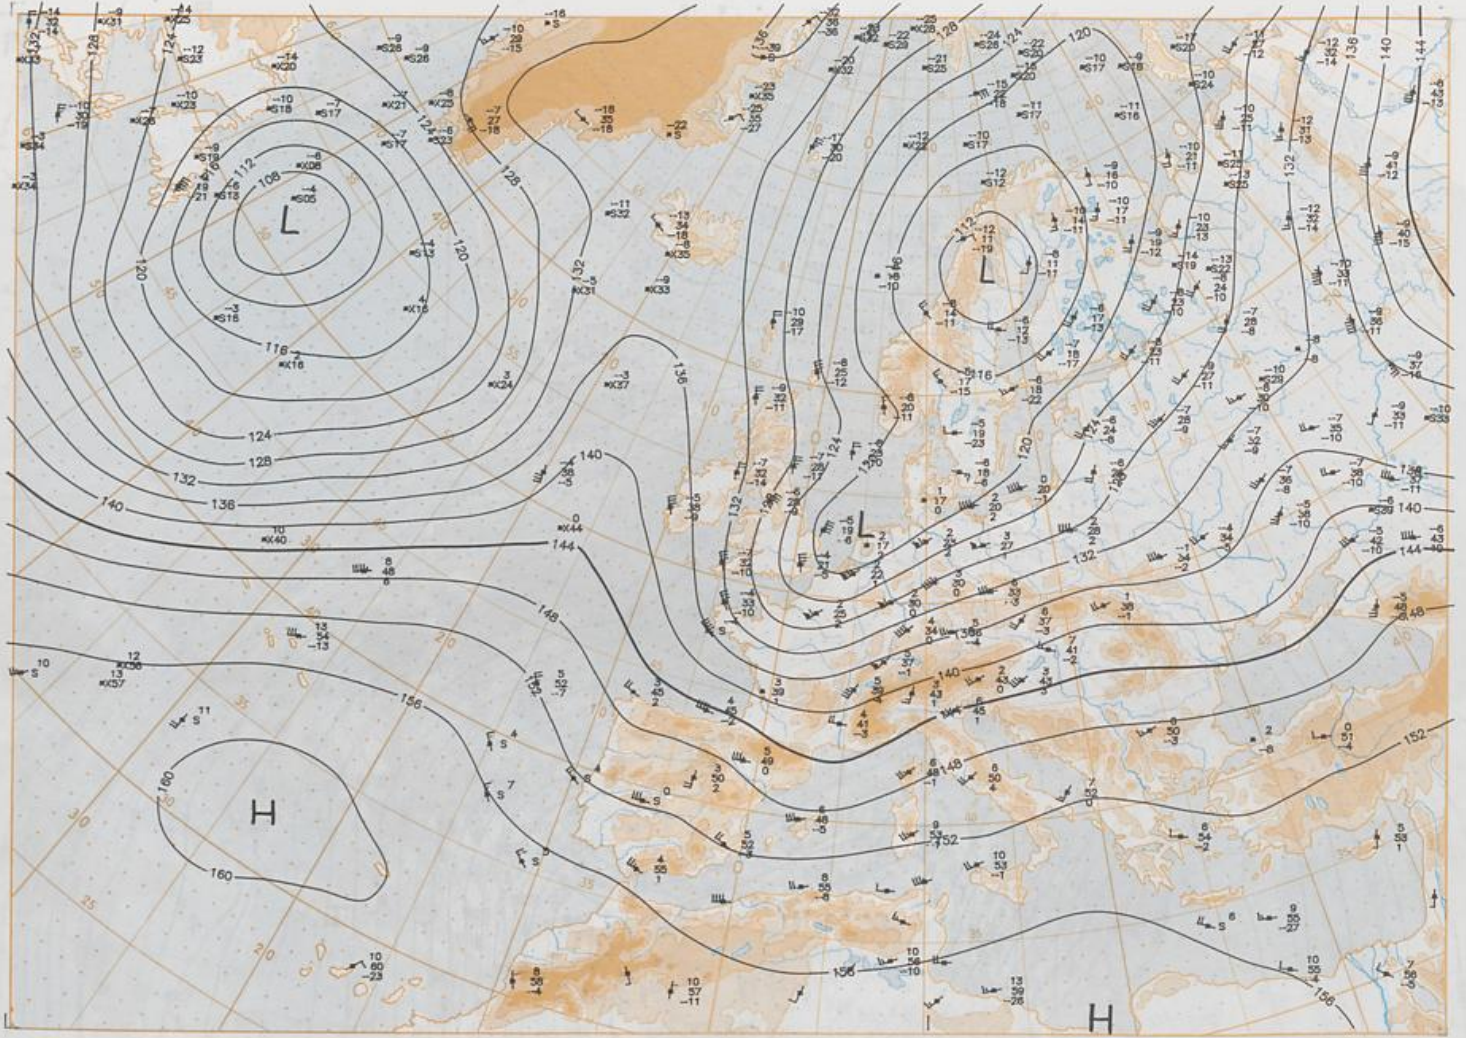

Stereogr. proj. 1:30 000 000 60°N

Surface chart 00 UTC

Stereogr. proj. 1:60 000 000 66°N

500 hPa 12 UTC

Stereogr. proj. 1:60 000 000 60°N

Stereogr. proj. 1:30 000 000 in 60°N

850 hPa 12 UTC

700 hPa 12 UTC

500/1000 hPa 12 UTC

Stereogr. proj. 1:30 000 000 in 60°N

300 hPa 12 UTC

Aerological  
Diagrams  
12 UTC

- |                 |                 |                 |                         |                               |                        |
|-----------------|-----------------|-----------------|-------------------------|-------------------------------|------------------------|
| 01241 Orland    | 03774 Crawley   | 06810 Payerne   | 10184 Greifswald        | 10888 München-Oberschleißheim | 16080 Milano           |
| 01384 Oslo      | 03808 Camborne  | 07110 Brest     | 10393 Lindenberg        | 11035 Wien                    | 18245 Roma             |
| 01415 Stavanger | 03920 Long Kesh | 07145 Trappes   | 10488 Dresden-Wahnsdorf | 11520 Praha-Libus             | 18320 Brindisi         |
| 02485 Stockholm | 03953 Valentia  | 07481 Lyon      | 10548 Meiningen         | 12374 Legionowo               | 16716 Athen            |
| 02527 Göteborg  | 04018 Keflavik  | 07510 Bordeaux  | 10035 Schleswig         | 12843 Budapest                | 17062 Istanbul         |
| 03005 Lerwick   | 06181 Kobenhavn | 07645 Nimes     | 10338 Hannover          | 13275 Beograd                 | 40179 Bet Dagan/Israel |
| 03170 Shanwell  | 06260 De Bilt   | 08001 La Coruna | 10410 Essen             | 15420 Bukarest                | 17130 Ankara           |
| 03498 Hemsby    | 06447 Uccle     | 08579 Lisboa    | 10739 Stuttgart         | 18044 Udine                   | 27812 Moskva           |