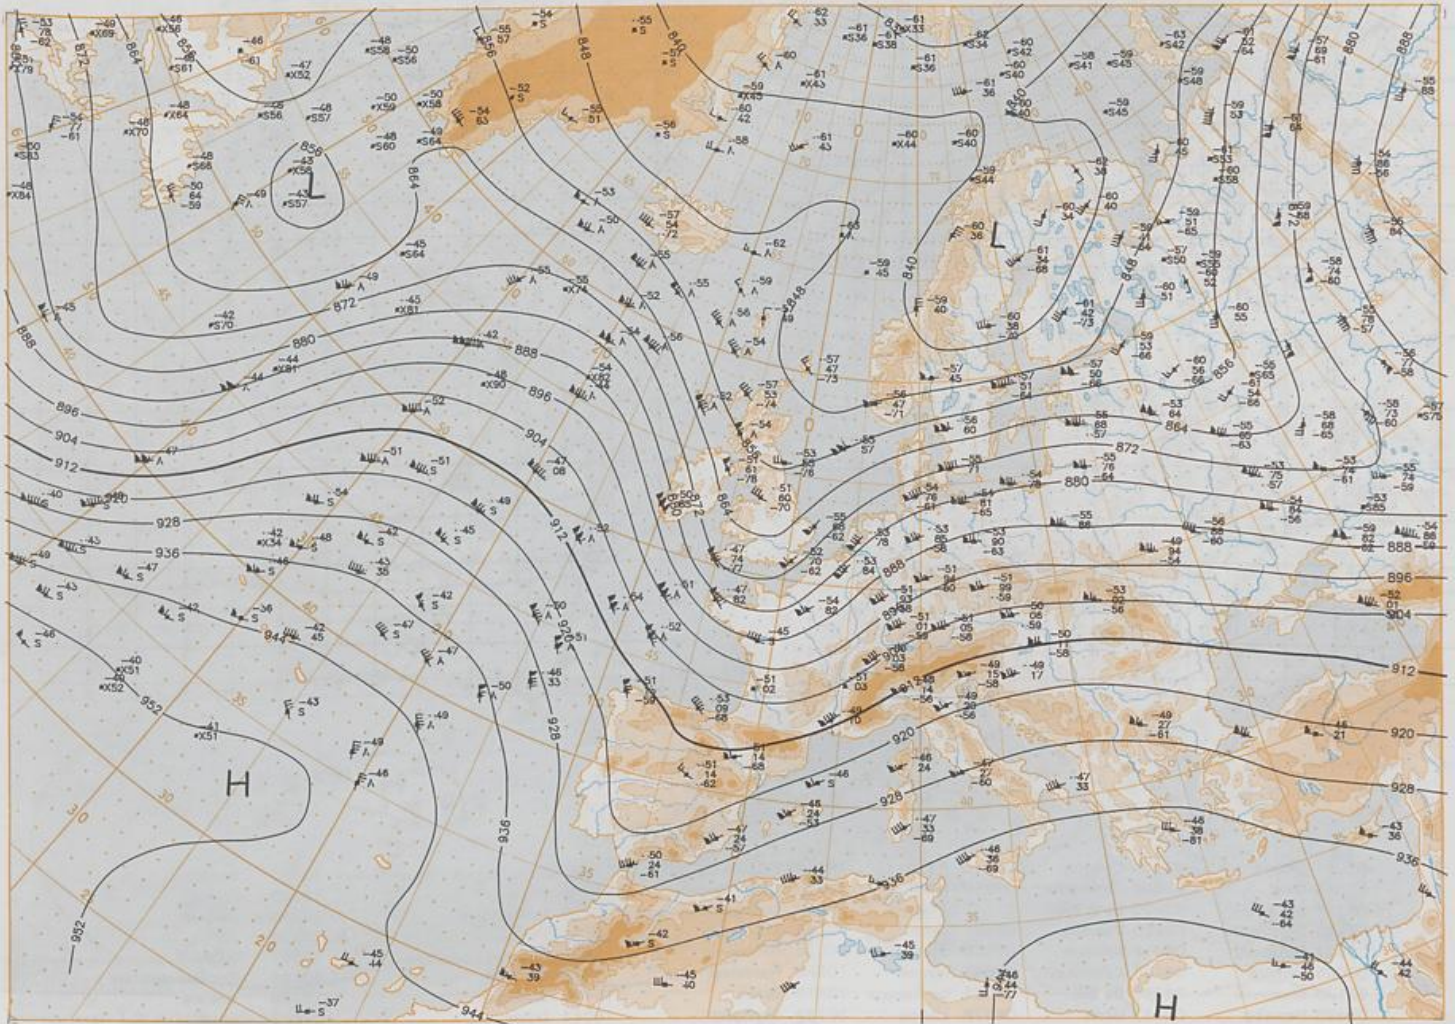

Stereogr. proj. 1:30 000 000 60°N

Surface chart 00 UTC

Stereogr. proj. 1:60 000 000 66°N

500 hPa 12 UTC

Stereogr. proj. 1:60 000 000 60°N

Stereogr. proj. 1:30 000 000 in 60°N

850 hPa 12 UTC

700 hPa 12 UTC

500/1000 hPa 12 UTC

Stereogr. proj. 1:30 000 000 in 60°N

300 hPa 12 UTC

Aerological  
Diagrams  
12 UTC

- |                 |                 |                 |                         |                               |                        |
|-----------------|-----------------|-----------------|-------------------------|-------------------------------|------------------------|
| 01241 Orland    | 03774 Crawley   | 06810 Payerne   | 10184 Greifswald        | 10888 München-Oberschleißheim | 16080 Milano           |
| 01384 Oslo      | 03808 Camborne  | 07110 Brest     | 10393 Lindenberg        | 11035 Wien                    | 18245 Roma             |
| 01415 Stavanger | 03920 Long Kesh | 07145 Trappes   | 10488 Dresden-Wahnsdorf | 11520 Praha-Libus             | 18320 Brindisi         |
| 02485 Stockholm | 03953 Valentia  | 07481 Lyon      | 10548 Meiningen         | 12374 Legionowo               | 16716 Athen            |
| 02527 Göteborg  | 04018 Keflavik  | 07510 Bordeaux  | 10035 Schleswig         | 12843 Budapest                | 17062 Istanbul         |
| 03005 Lerwick   | 06181 Kobenhavn | 07645 Nimes     | 10338 Hannover          | 13275 Beograd                 | 40179 Bet Dagan/Israel |
| 03170 Shanwell  | 06260 De Bilt   | 08001 La Coruna | 10410 Essen             | 15420 Bukarest                | 17130 Ankara           |
| 03498 Hemsby    | 06447 Uccle     | 08579 Lisboa    | 10739 Stuttgart         | 18044 Udine                   | 27812 Moskva           |