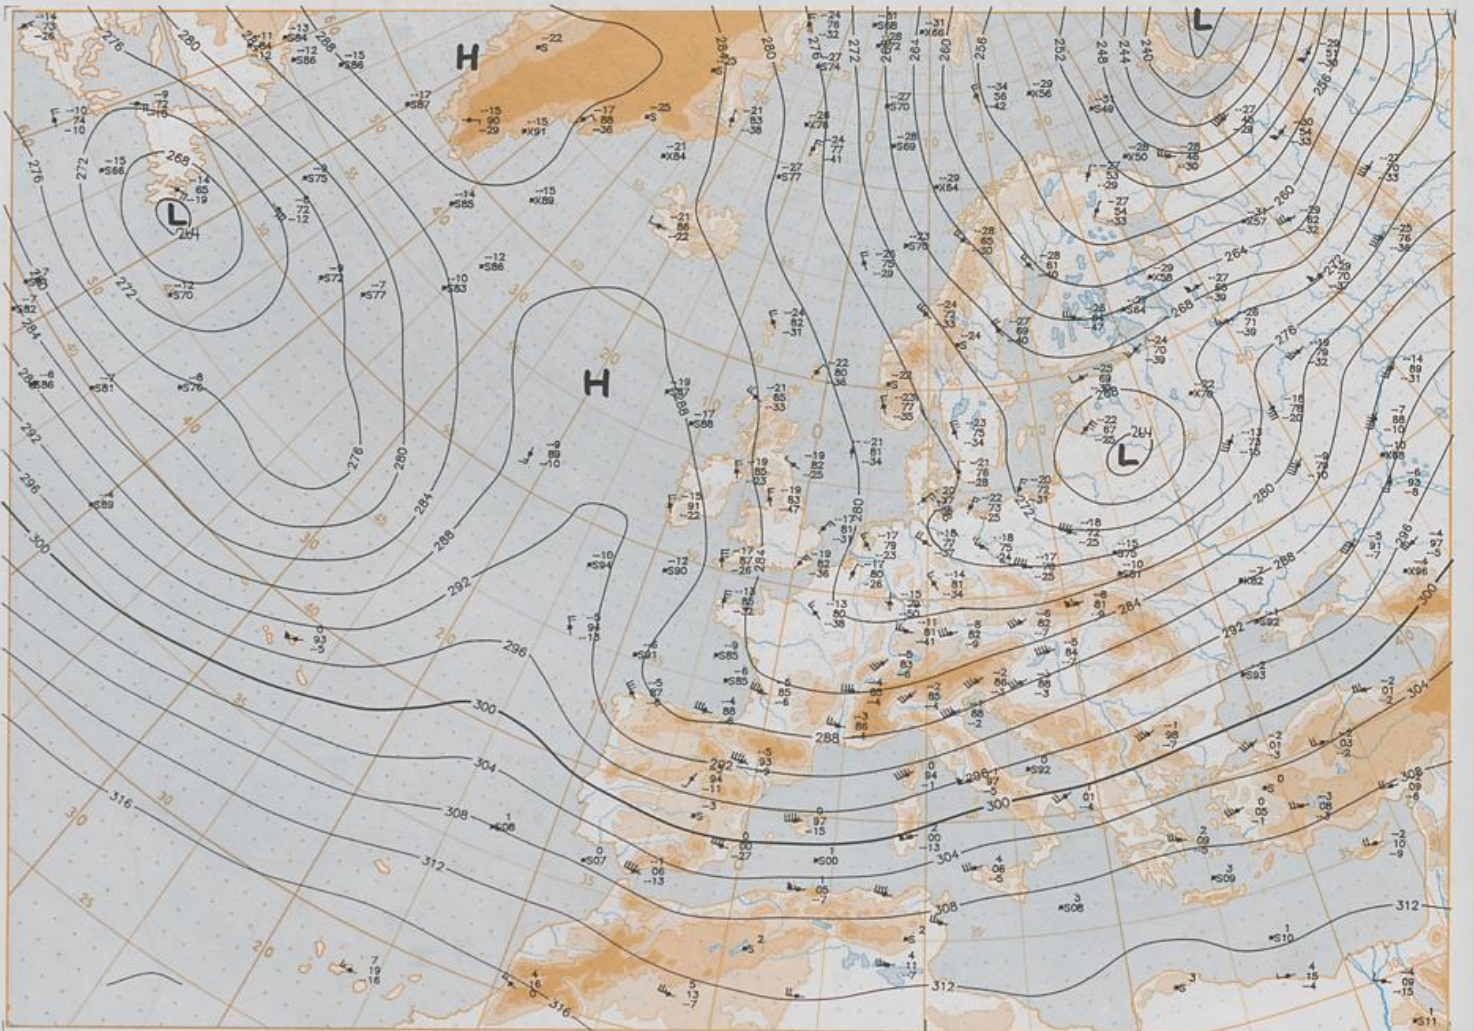

Contenido  
  
Análisis superficie 00 UTC  
Análisis en superficie hemisferio norte 12 UTC  
Topografía de la superficie de 500 hPa hemisferio norte 12 UTC  
Topografía de la superficie de 200 hPa hemisferio norte 12 UTC  
Topografía de la superficie de 100 hPa hemisferio norte 12 UTC  
850 hPa 12 UTC, 700 hPa 12 UTC  
Relativa 500/1000 hPa 12 UTC  
300 hPa 12 UTC  
Diagramas aerológicos 12 UTC

Stereogr. proj., 1:30 000 000 60°N

Surface chart 00 UTC

500 hPa 12 UTC

Stereogr. proj. 1:40 000 000 60°N

Stereogr. proj. 1:30 000 000 in 60°N

850 hPa 12 UTC

Stereogr. proj. 1:30 000 000 in 60°N

500/1000 hPa 12 UTC