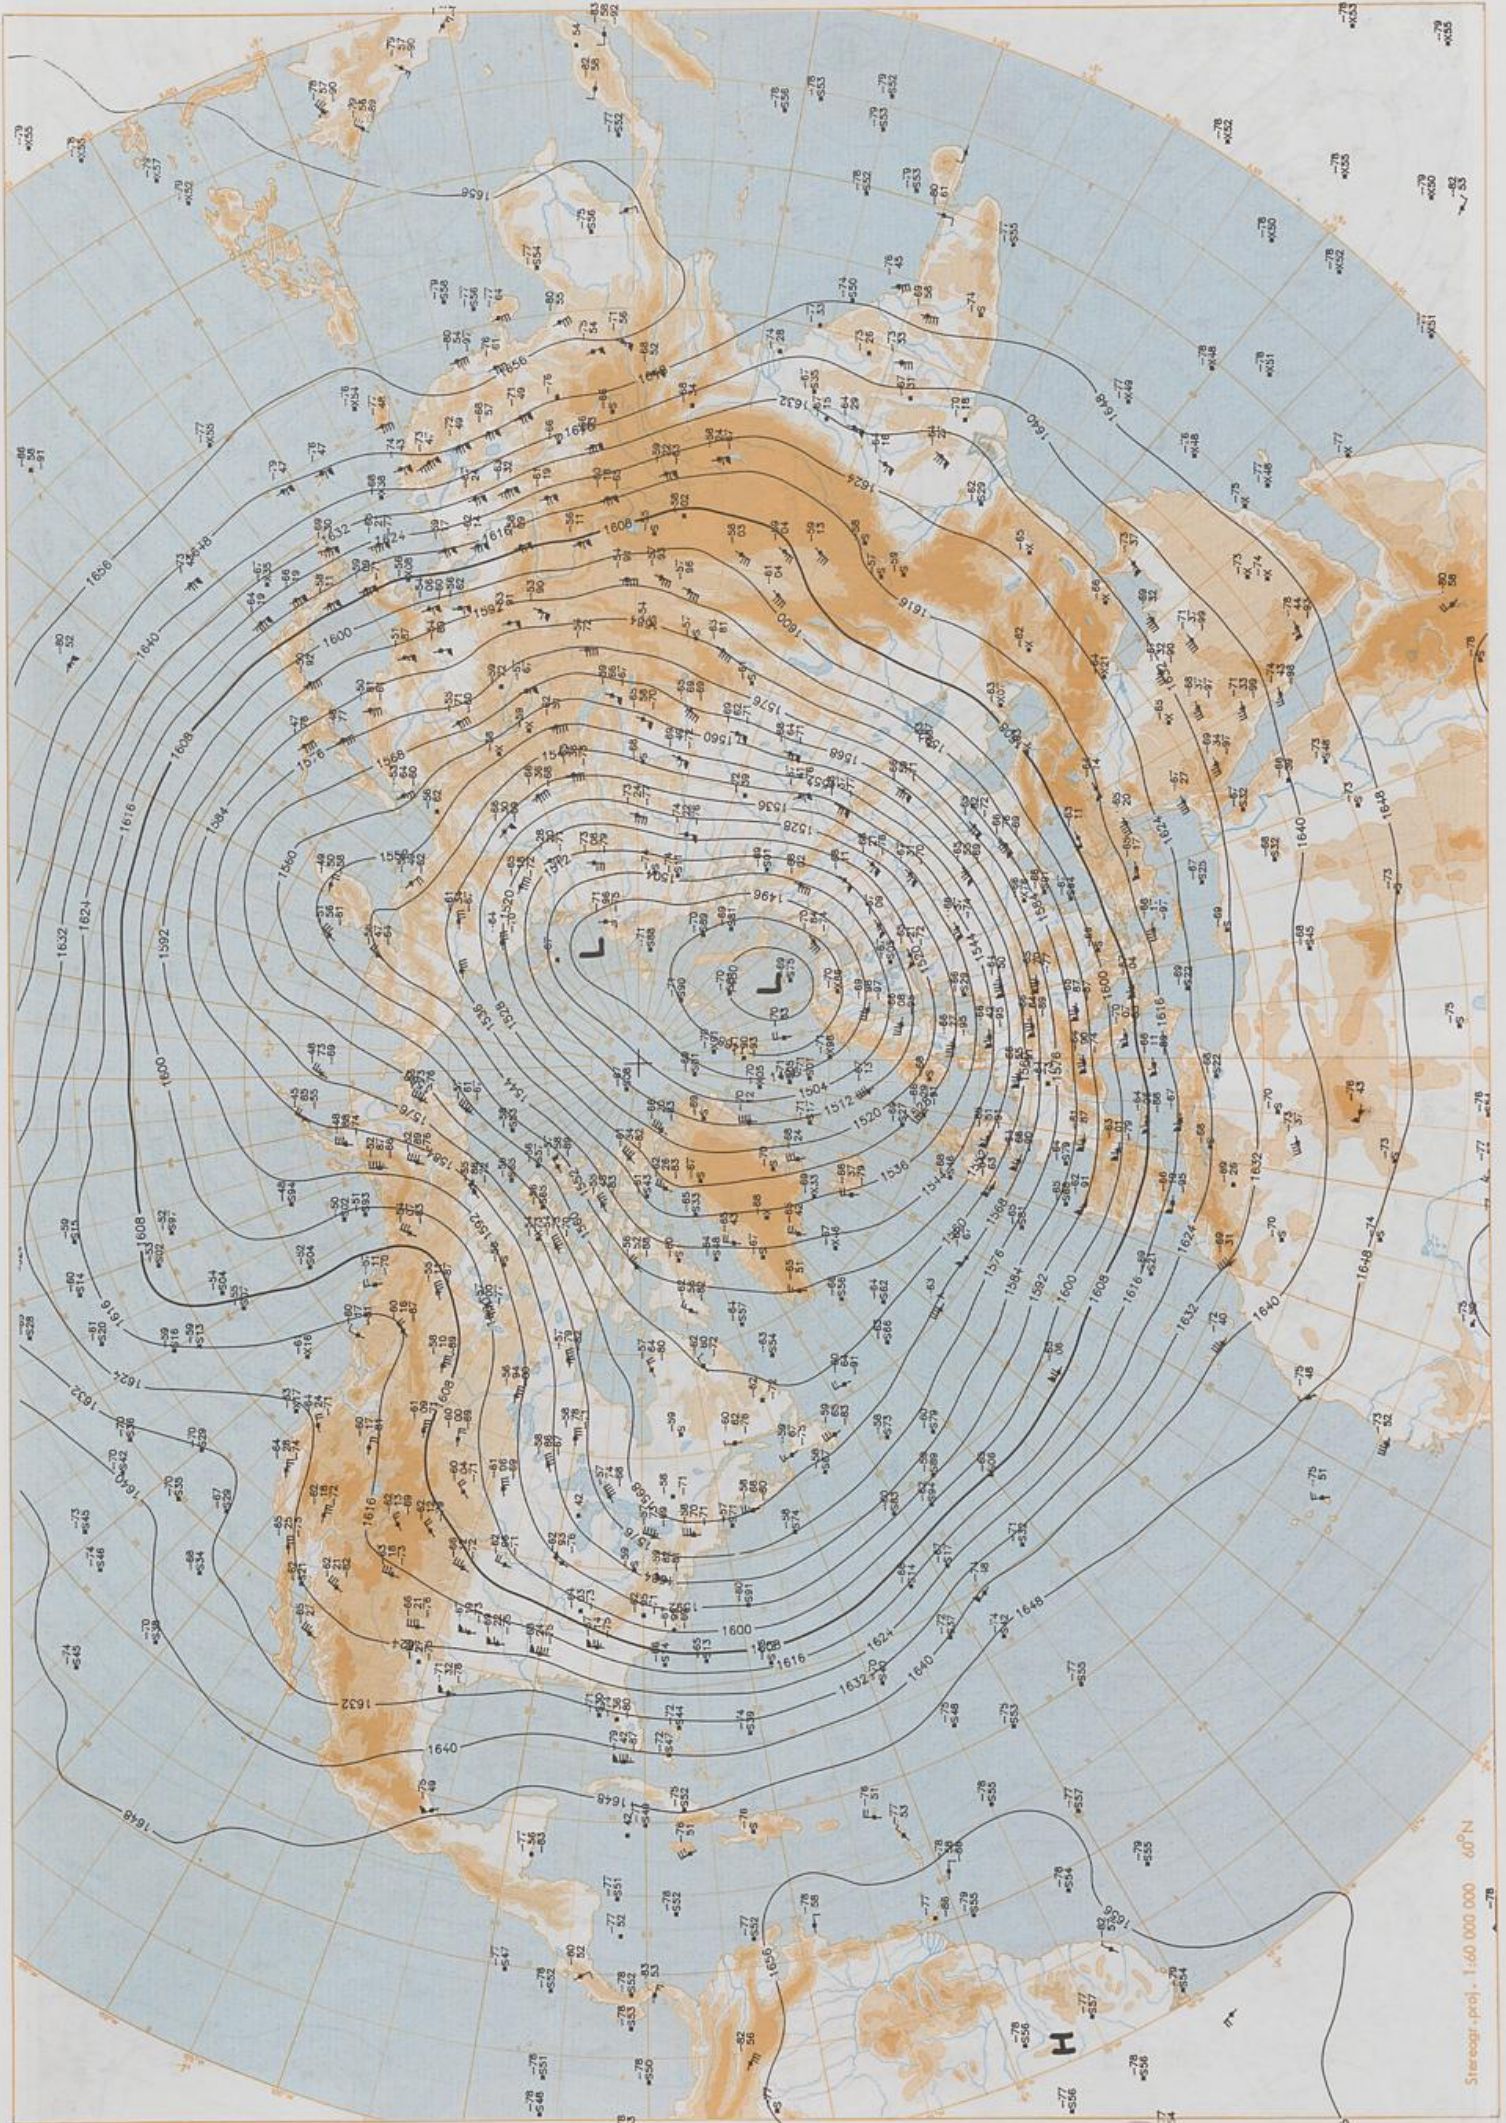

Contents  
  
Surface chart 00 UTC  
Surface chart northern hemisphere 12 UTC  
500 hPa surface northern hemisphere 12 UTC  
200 hPa surface northern hemisphere 12 UTC  
100 hPa surface northern hemisphere 12 UTC  
850 hPa 12 UTC, 700 hPa 12 UTC  
Thickness chart 500/1000 hPa 12 UTC  
300 hPa 12 UTC  
Aerological diagrams 12 UTC

Contenu  
  
Carte de surface 00 UTC  
Carte de surface sur l'hémisphère nord 12 UTC  
Surface 500 hPa sur l'hémisphère nord 12 UTC  
Surface 200 hPa sur l'hémisphère nord 12 UTC  
Surface 100 hPa sur l'hémisphère nord 12 UTC  
850 hPa 12 UTC, 700 hPa 12 UTC  
Carte d'épaisseur 500/1000 hPa 12 UTC  
300 hPa 12 UTC  
Diagrammes aérologiques 12 UTC

Contenido  
  
Análisis superficie 00 UTC  
Análisis en superficie hemisferio norte 12 UTC  
Topografía de la superficie de 500 hPa hemisferio norte 12 UTC  
Topografía de la superficie de 200 hPa hemisferio norte 12 UTC  
Topografía de la superficie de 100 hPa hemisferio norte 12 UTC  
850 hPa 12 UTC, 700 hPa 12 UTC  
Relativa 500/1000 hPa 12 UTC  
300 hPa 12 UTC  
Diagramas aerológicos 12 UTC

Stereogr. proj., 1:30 000 000 60°N

Surface chart 00 UTC

500 hPa 12 UTC

Stereogr. proj. 1:40 000 000 60°N

Stereogr. proj. 1:30 000 000 in 60°N

850 hPa 12 UTC

Stereogr. proj. 1:30 000 000 in 60°N

500/1000 hPa 12 UTC