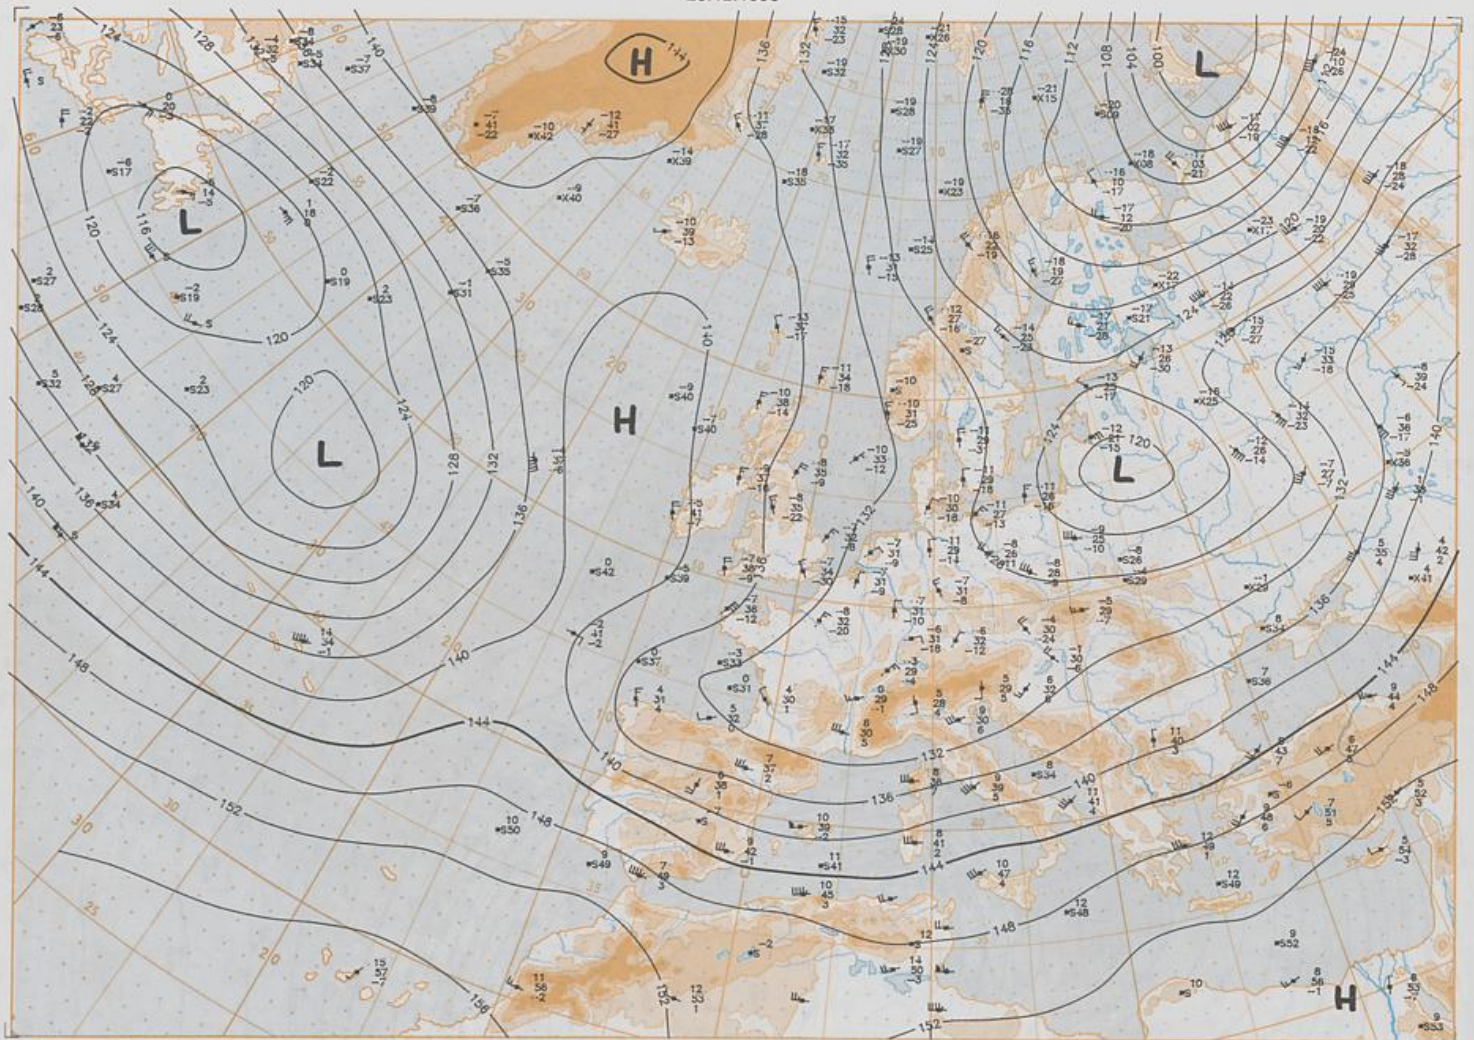

Stereogr. proj., 1:30 000 000 60°N

Surface chart 00 UTC

500 hPa 12 UTC

Stereogr. proj. 1:40 000 000 60°N

Stereogr. proj. 1:30 000 000 in 60°N

850 hPa 12 UTC

Stereogr. proj. 1:30 000 000 in 60°N

500/1000 hPa 12 UTC

300 hPa 12 UTC

Aerological Diagramms 12 UTC

- |                 |                    |                 |                         |                               |                        |
|-----------------|--------------------|-----------------|-------------------------|-------------------------------|------------------------|
| 01241 Orland    | 03882 Herstmonceux | 06610 Payerne   | 10184 Greifswald        | 10868 München-Oberschleißheim | 16080 Milano           |
| 01384 Oslo      | 03808 Camborne     | 07710 Brest     | 10393 Lindenberg        | 11035 Wien                    | 16245 Roma             |
| 01415 Stavanger | 03920 Long Kesh    | 07145 Trappes   | 10486 Dresden-Vahnsdorf | 11520 Praha-Libus             | 16320 Brindisi         |
| 02465 Stockholm | 03953 Valencia     | 07481 Lyon      | 10548 Meiningen         | 12374 Legionowo               | 16716 Athen            |
| 02527 Göteborg  | 04018 Keflavik     | 07510 Bordeaux  | 10035 Schleswig         | 12843 Budapest                | 17062 Istanbul         |
| 03005 Lerwick   | 06181 Kobenhavn    | 07645 Nimes     | 10338 Hannover          | 13275 Beograd                 | 40179 Bet Dagan/Israel |
| 03240 Boulmer   | 06260 De Bilt      | 08001 La Corona | 10410 Essen             | 15420 Bukarest                | 17130 Ankara           |
| 03496 Hemsby    | 06447 Uccle        | 08579 Lisboa    | 10739 Stuttgart         | 16044 Udine                   | 27612 Moskava          |