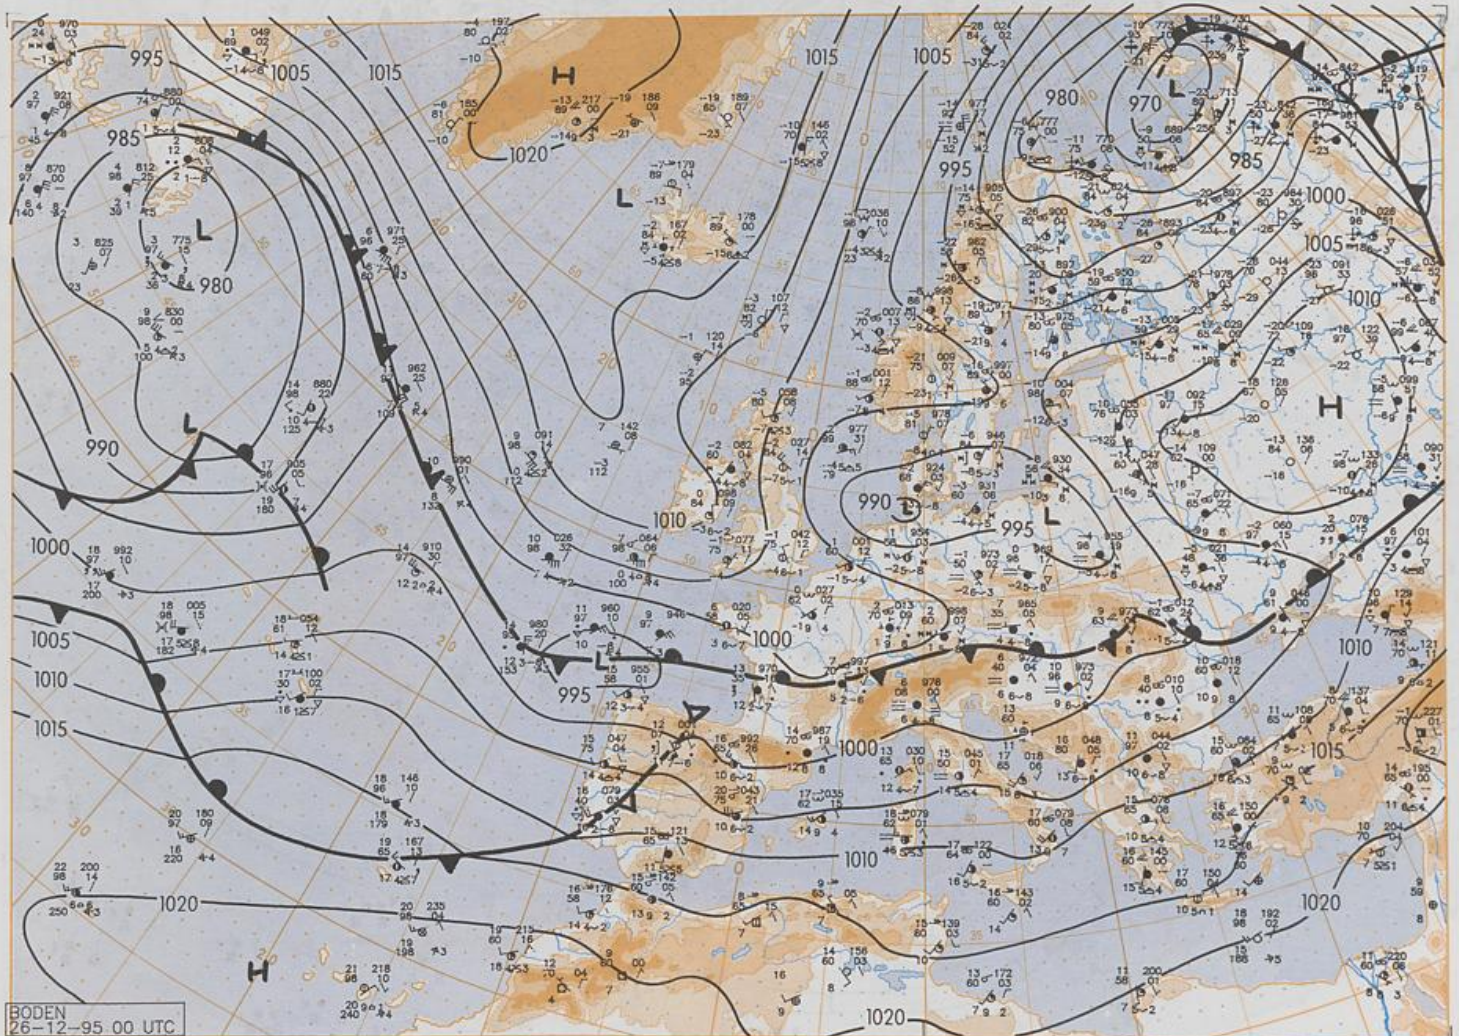

Jahrgang
Volume 20
Volume
Volumen

Dienstag
Tuesday
Mardi
Martes 26.12.1995

Nummer
Number 360
Número
Número

Inhalt

Bodenwetterkarte 00 UTC
Bodenwetterkarte Nordhemisphäre 12 UTC
500 - hPa-Fläche Nordhemisphäre 12 UTC
200 - hPa-Fläche Nordhemisphäre 12 UTC
100 - hPa-Fläche Nordhemisphäre 12 UTC
850 - hPa 12 UTC, 700 hPa 12 UTC
Relative Topographie 500/1000 hPa 12 UTC
300 - hPa 12 UTC
Aerologische Diagramme 12 UTC

Contents

Surface chart 00 UTC
Surface chart northern hemisphere 12 UTC
500 hPa surface northern hemisphere 12 UTC
200 hPa surface northern hemisphere 12 UTC
100 hPa surface northern hemisphere 12 UTC
850 hPa 12 UTC, 700 hPa 12 UTC
Thickness chart 500/1000 hPa 12 UTC
300 hPa 12 UTC
Aerological diagrams 12 UTC

Contenu

Carte de surface 00 UTC
Carte de surface sur l'hémisphère nord 12 UTC
Surface 500 hPa sur l'hémisphère nord 12 UTC
Surface 200 hPa sur l'hémisphère nord 12 UTC
Surface 100 hPa sur l'hémisphère nord 12 UTC
850 hPa 12 UTC, 700 hPa 12 UTC
Carte d'épaisseur 500/1000 hPa 12 UTC
300 hPa 12 UTC
Diagrammes aérologiques 12 UTC

Contenido

Análisis superficie 00 UTC
Análisis en superficie hemisferio norte 12 UTC
Topografía de la superficie de 500 hPa hemisferio norte 12 UTC
Topografía de la superficie de 200 hPa hemisferio norte 12 UTC
Topografía de la superficie de 100 hPa hemisferio norte 12 UTC
850 hPa 12 UTC, 700 hPa 12 UTC
Relativa 500/1000 hPa 12 UTC
300 hPa 12 UTC
Diagramas aerológicos 12 UTC