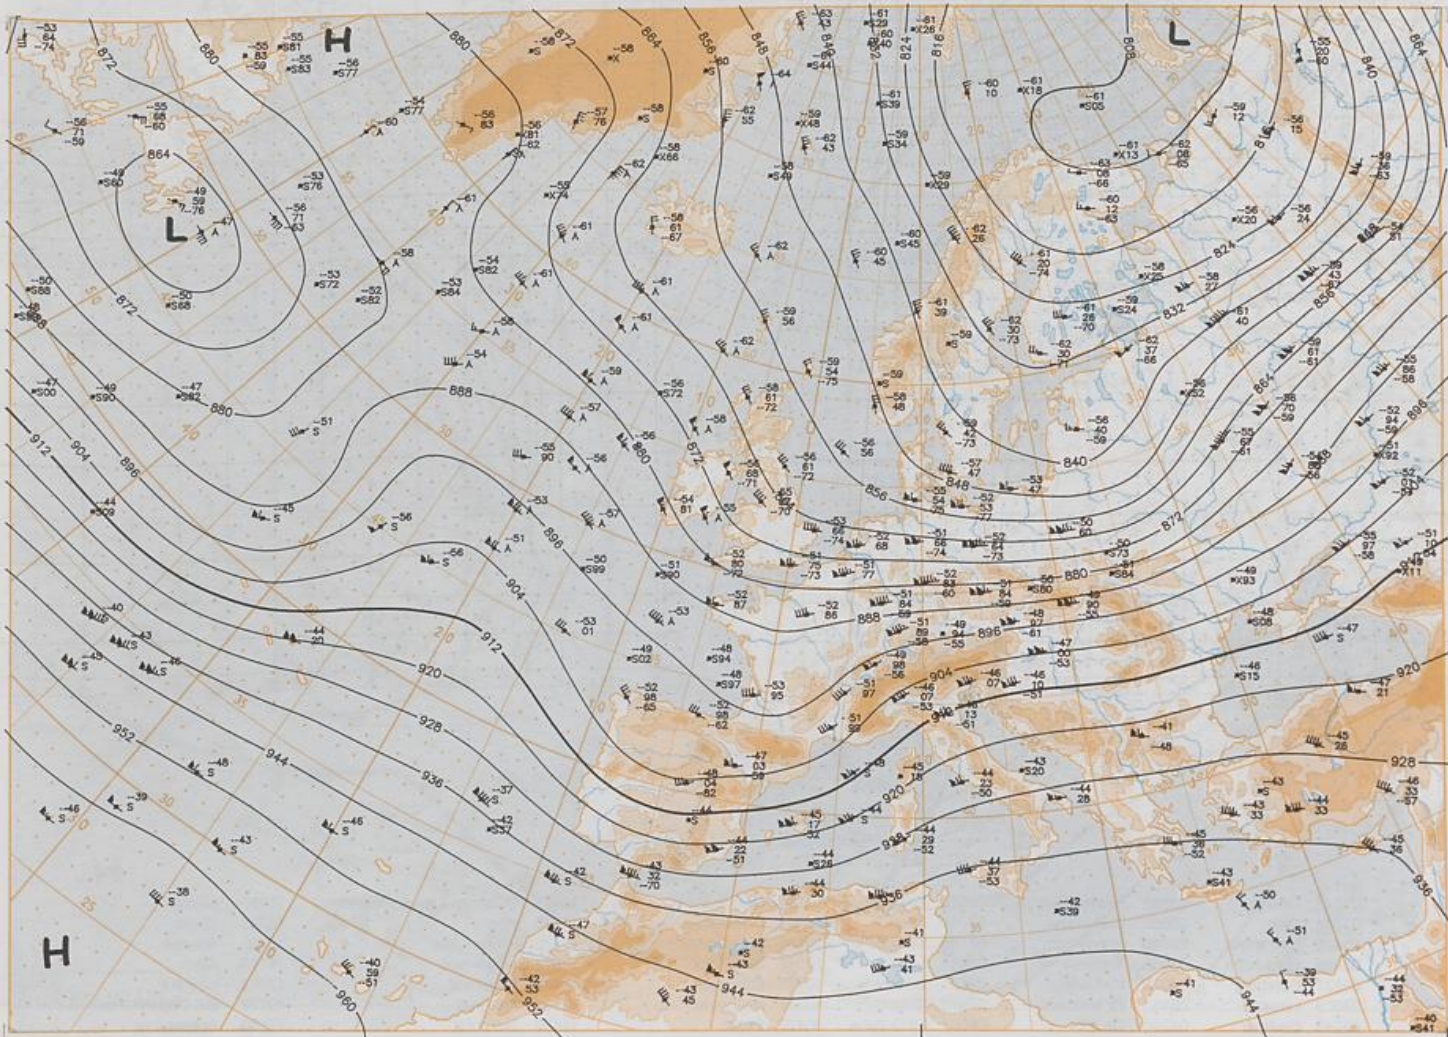

Stereogr. proj., 1:30 000 000 60°N

Surface chart 00 UTC

500 hPa 12 UTC

Stereogr. proj. 1:40 000 000 60°N

Stereogr. proj. 1:30 000 000 in 60°N

850 hPa 12 UTC

Stereogr. proj. 1:30 000 000 in 60°N

500/1000 hPa 12 UTC