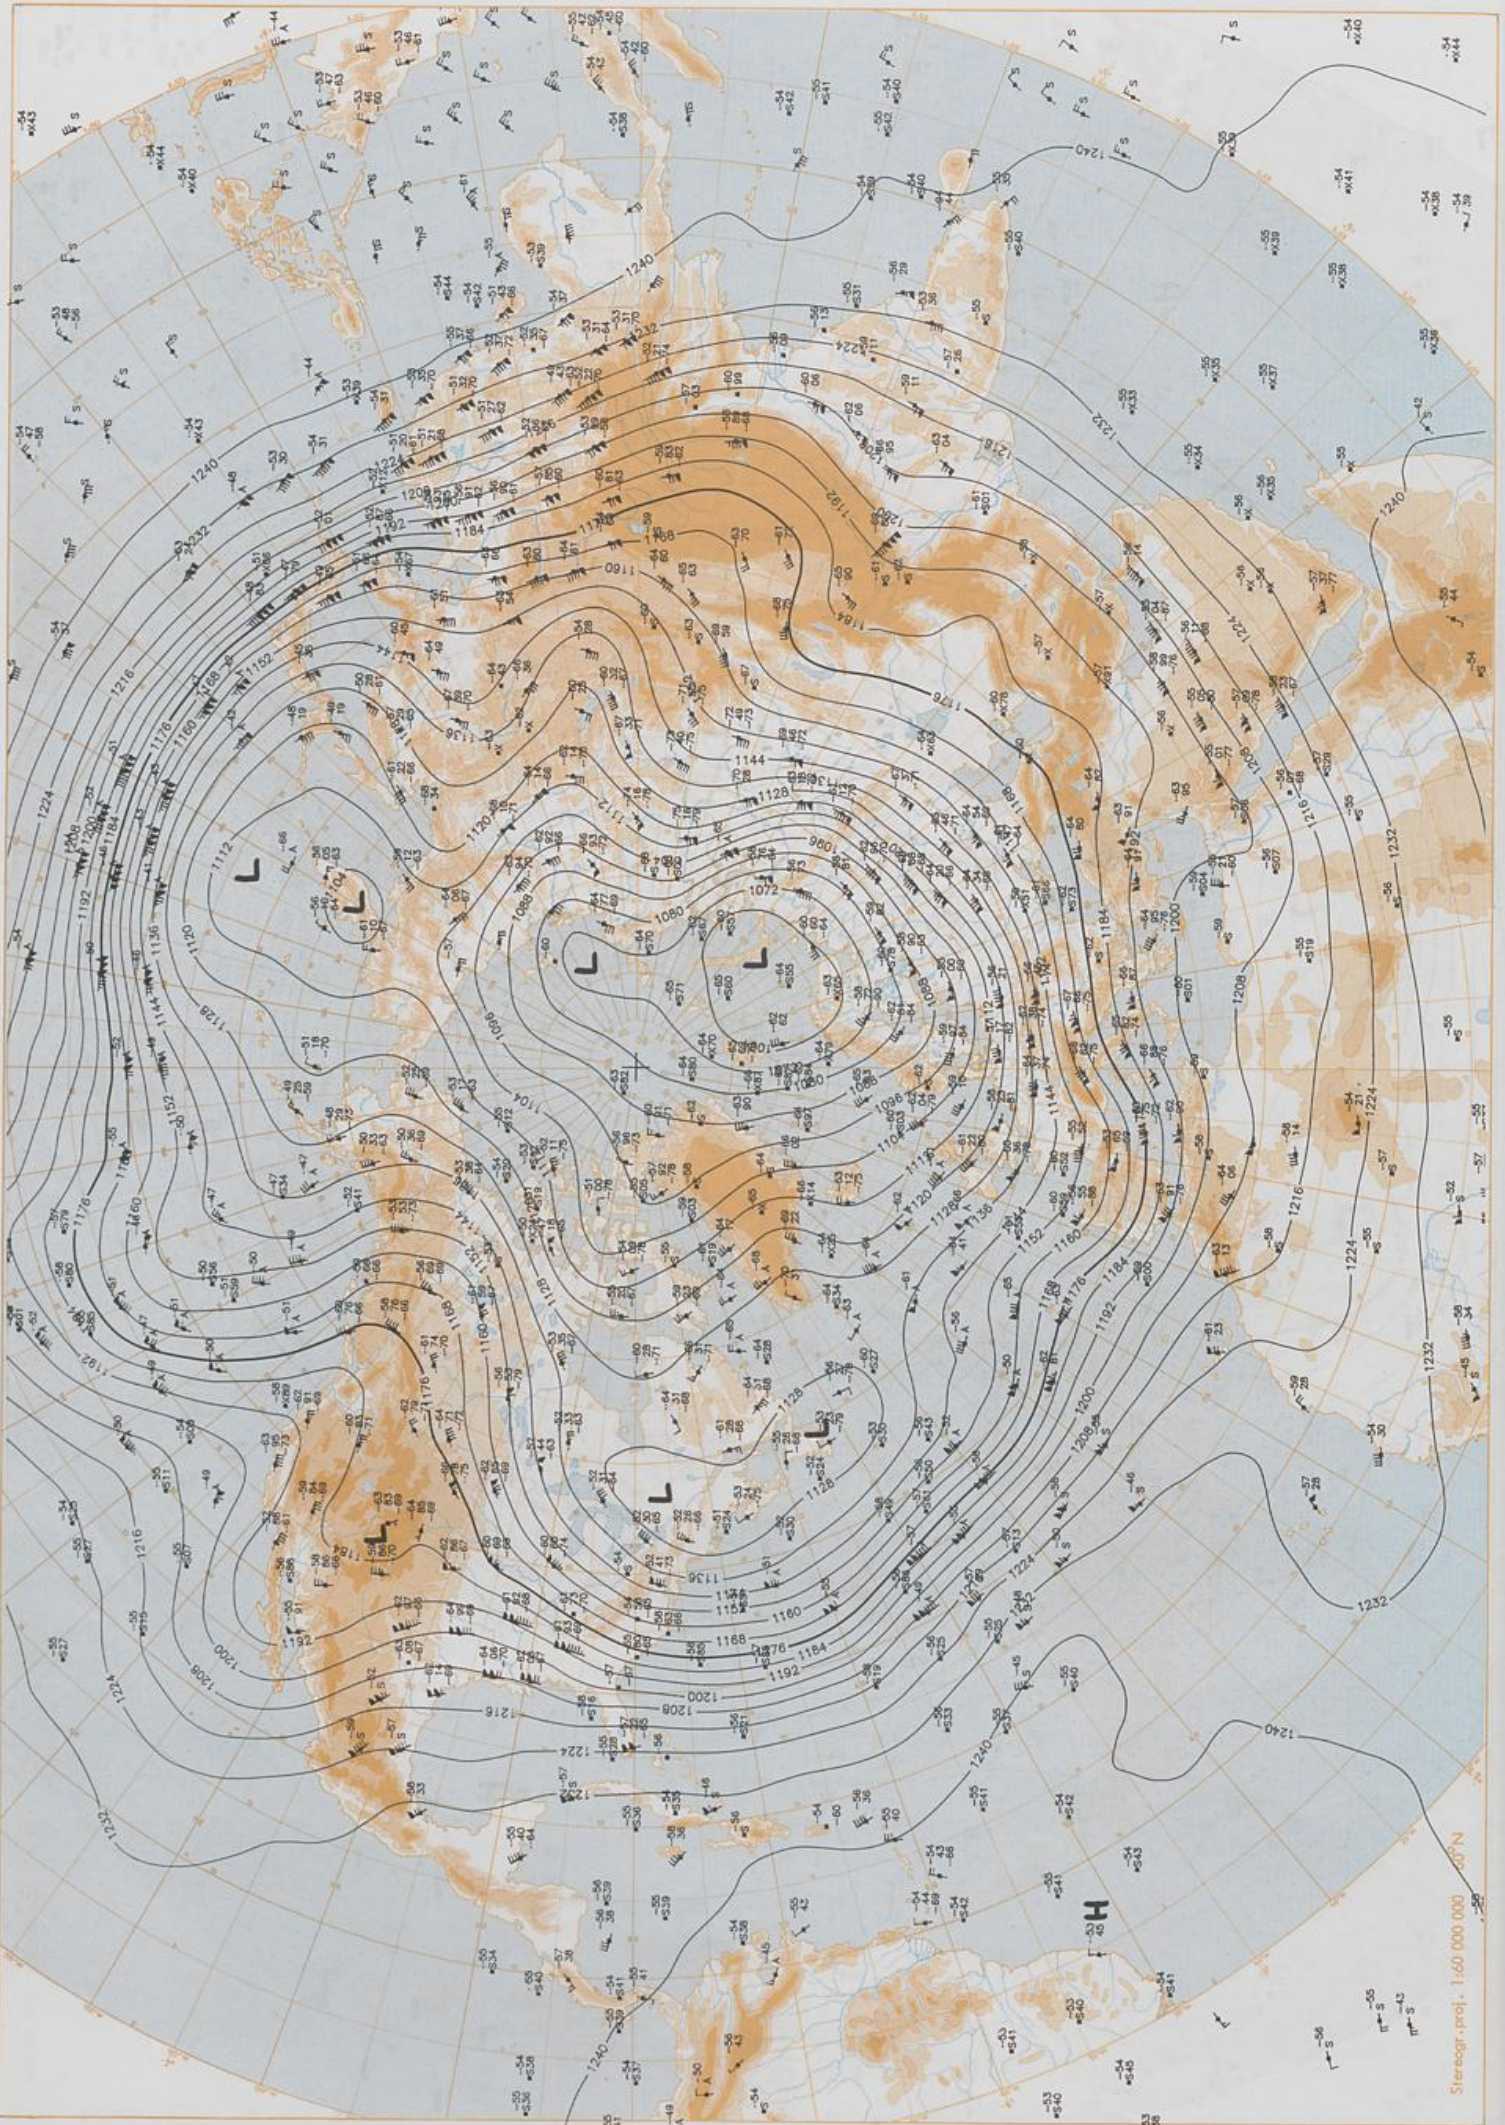

Contents  
  
Surface chart 00 UTC  
Surface chart northern hemisphere 12 UTC  
500 hPa surface northern hemisphere 12 UTC  
200 hPa surface northern hemisphere 12 UTC  
100 hPa surface northern hemisphere 12 UTC  
850 hPa 12 UTC, 700 hPa 12 UTC  
Thickness chart 500/1000 hPa 12 UTC  
300 hPa 12 UTC  
Aerological diagrams 12 UTC

Contenu  
  
Carte de surface 00 UTC  
Carte de surface sur l'hémisphère nord 12 UTC  
Surface 500 hPa sur l'hémisphère nord 12 UTC  
Surface 200 hPa sur l'hémisphère nord 12 UTC  
Surface 100 hPa sur l'hémisphère nord 12 UTC  
850 hPa 12 UTC, 700 hPa 12 UTC  
Carte d'épaisseur 500/1000 hPa 12 UTC  
300 hPa 12 UTC  
Diagrammes aérologiques 12 UTC

Contenido  
  
Análisis superficie 00 UTC  
Análisis en superficie hemisferio norte 12 UTC  
Topografía de la superficie de 500 hPa hemisferio norte 12 UTC  
Topografía de la superficie de 200 hPa hemisferio norte 12 UTC  
Topografía de la superficie de 100 hPa hemisferio norte 12 UTC  
850 hPa 12 UTC, 700 hPa 12 UTC  
Relativa 500/1000 hPa 12 UTC  
300 hPa 12 UTC  
Diagramas aerológicos 12 UTC

Stereogr. proj., 1:30 000 000 60°N

Surface chart 00 UTC

500 hPa 12 UTC

Stereogr. proj. 1:40 000 000 60°N

Stereogr. proj. 1:30 000 000 in 60°N

850 hPa 12 UTC

Stereogr. proj. 1:30 000 000 in 60°N

500/1000 hPa 12 UTC