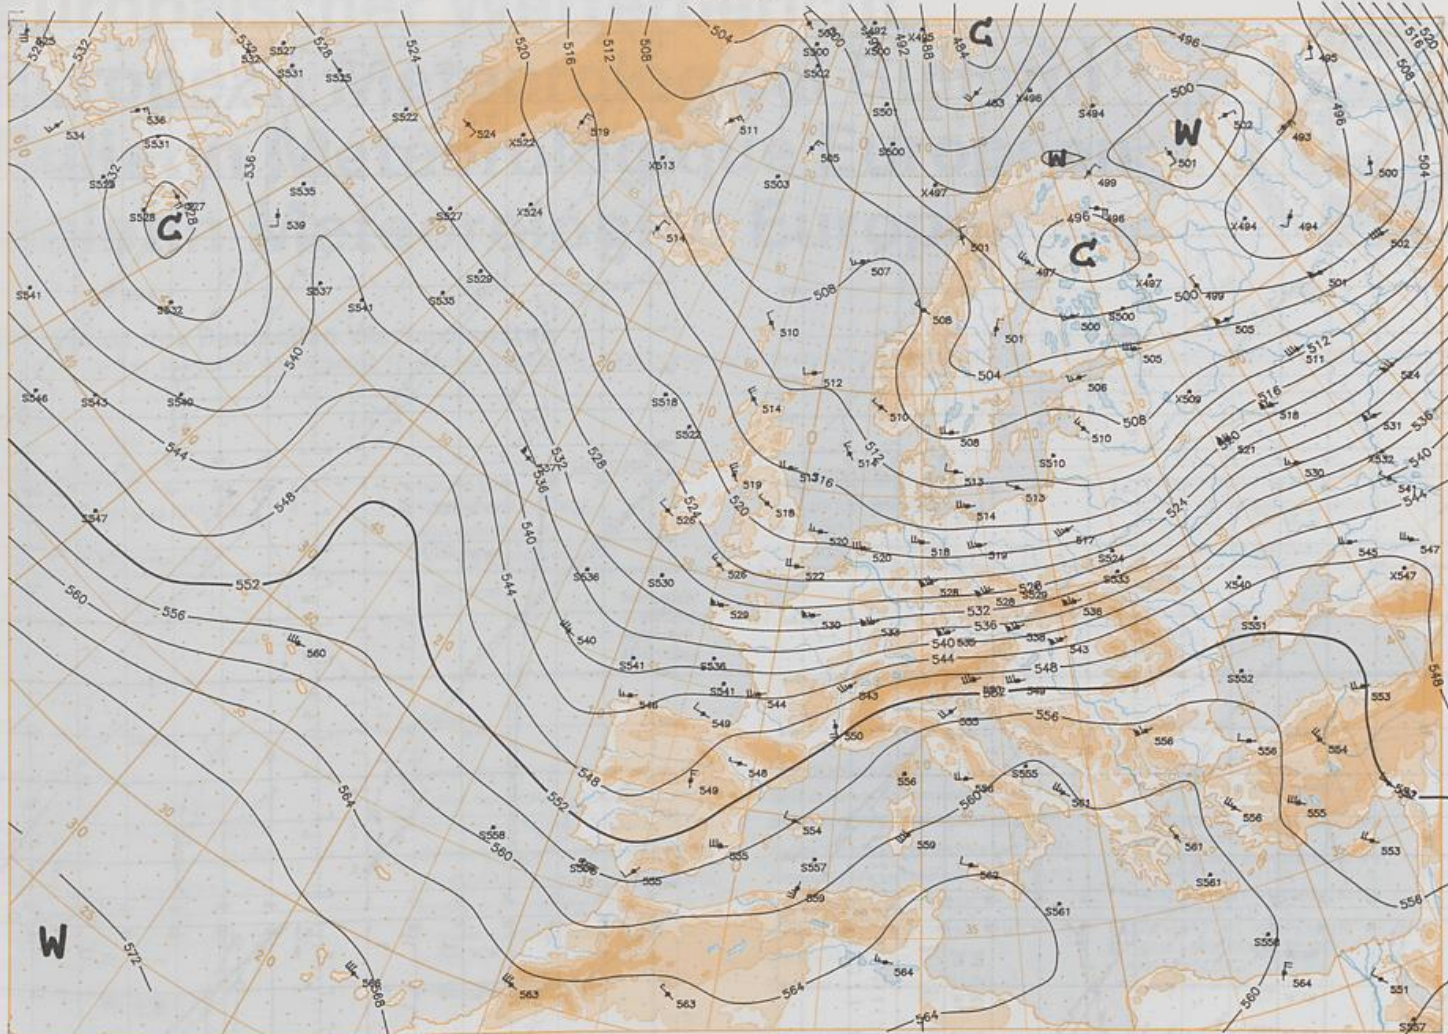

Stereogr. proj., 1:30 000 000 60°N

Surface chart 00 UTC

500 hPa 12 UTC

Stereogr. proj. 1:40 000 000 60°N

Stereogr. proj. 1:30 000 000 in 60°N

850 hPa 12 UTC

Stereogr. proj. 1:30 000 000 in 60°N

500/1000 hPa 12 UTC