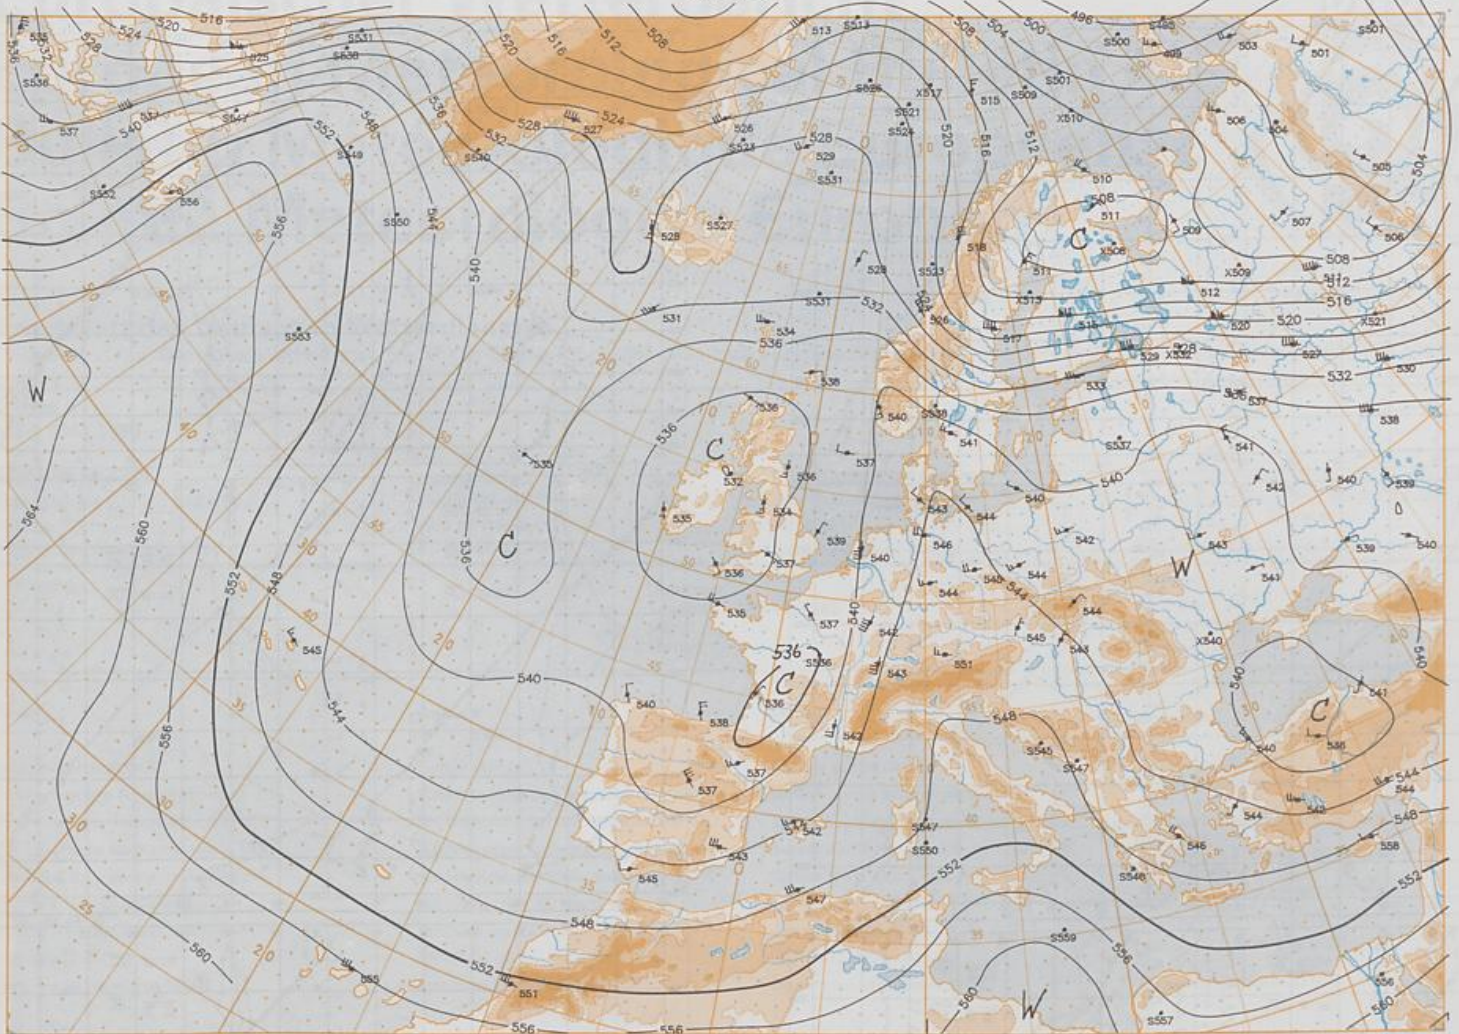

27.11.1995

Stereogr. proj. 1:30 000 000 in 60°N

850 hPa 12 UTC

700 hPa 12 UTC

Stereogr. proj. 1:30 000 000 in 60°N

500/1000 hPa 12 UTC

300 hPa 12 UTC

Aerological Diagramms 12 UTC