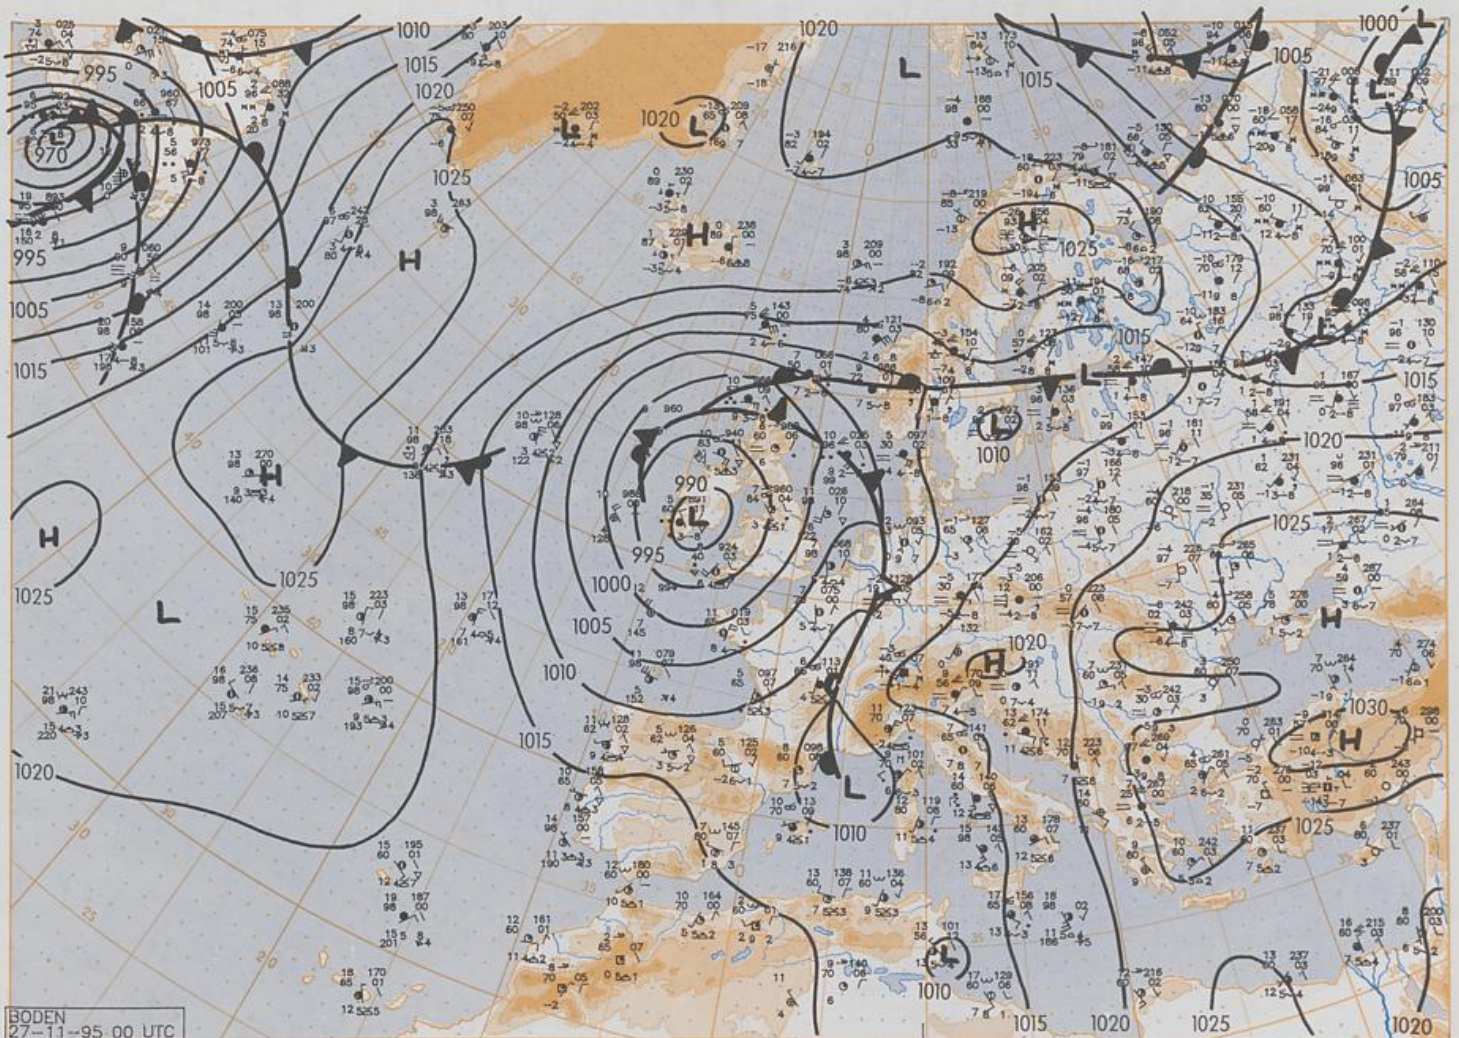

Se publica diariamente
Precio de suscripción anual DM 456.–
plus porte
Se prohíbe la reproducción

Jahrgang
Volume 20
Volume
Volumen

Montag
Monday
Lundi
Lunes

27.11.1995

Nummer
Number 331
Número
Número

Inhalt	Contents	Contenu	Contenido
Bodenwetterkarte 00 UTC	Surface chart 00 UTC	Carte de surface 00 UTC	Análisis superficie 00 UTC
Bodenwetterkarte Nordhemisphäre 12 UTC	Surface chart northern hemisphere 12 UTC	Carte de surface sur l'hémisphère nord 12 UTC	Análisis en superficie hemisferio norte 12 UTC
500 - hPa-Fläche Nordhemisphäre 12 UTC	500 hPa surface northern hemisphere 12 UTC	Surface 500 hPa sur l'hémisphère nord 12 UTC	Topografía de la superficie de 500 hPa hemisferio norte 12 UTC
200 - hPa-Fläche Nordhemisphäre 12 UTC	200 hPa surface northern hemisphere 12 UTC	Surface 200 hPa sur l'hémisphère nord 12 UTC	Topografía de la superficie de 200 hPa hemisferio norte 12 UTC
100 - hPa-Fläche Nordhemisphäre 12 UTC	100 hPa surface northern hemisphere 12 UTC	Surface 100 hPa sur l'hémisphère nord 12 UTC	Topografía de la superficie de 100 hPa hemisferio norte 12 UTC
850 - hPa 12 UTC, 700 hPa 12 UTC	850 hPa 12 UTC, 700 hPa 12 UTC	850 hPa 12 UTC, 700 hPa 12 UTC	850 hPa 12 UTC, 700 hPa 12 UTC
Relative Topographie 500/1000 hPa 12 UTC	Thickness chart 500/1000 hPa 12 UTC	Carte d'épaisseur 500/1000 hPa 12 UTC	Relativa 500/1000 hPa 12 UTC
300 - hPa 12 UTC	300 hPa 12 UTC	300 hPa 12 UTC	300 hPa 12 UTC
Aerologische Diagramme 12 UTC	Aerological diagrams 12 UTC	Diagrammes aérologiques 12 UTC	Diagramas aerológicos 12 UTC

27.11.1995

Stereogr. proj. 1:30 000 000 in 60°N

850 hPa 12 UTC

700 hPa 12 UTC

Stereogr. proj. 1:30 000 000 in 60°N

500/1000 hPa 12 UTC

300 hPa 12 UTC

Aerological Diagramms 12 UTC