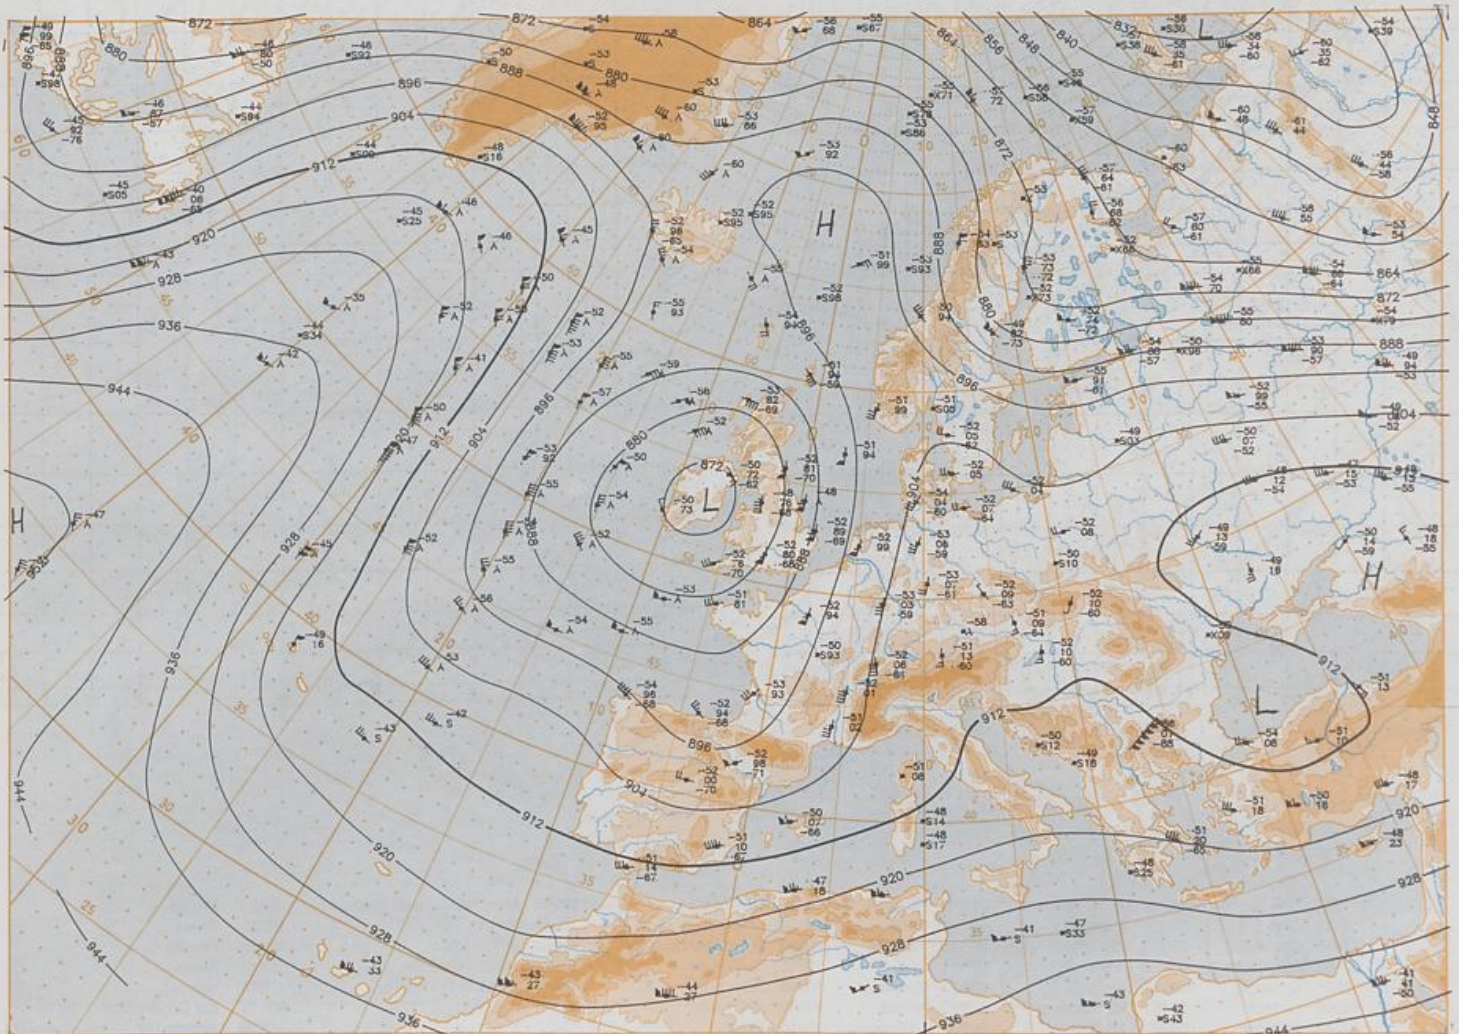

27.11.1995

Stereogr. proj. 1:30 000 000 in 60°N

850 hPa 12 UTC

700 hPa 12 UTC

Stereogr. proj. 1:30 000 000 in 60°N

500/1000 hPa 12 UTC

300 hPa 12 UTC

Aerological Diagramms 12 UTC