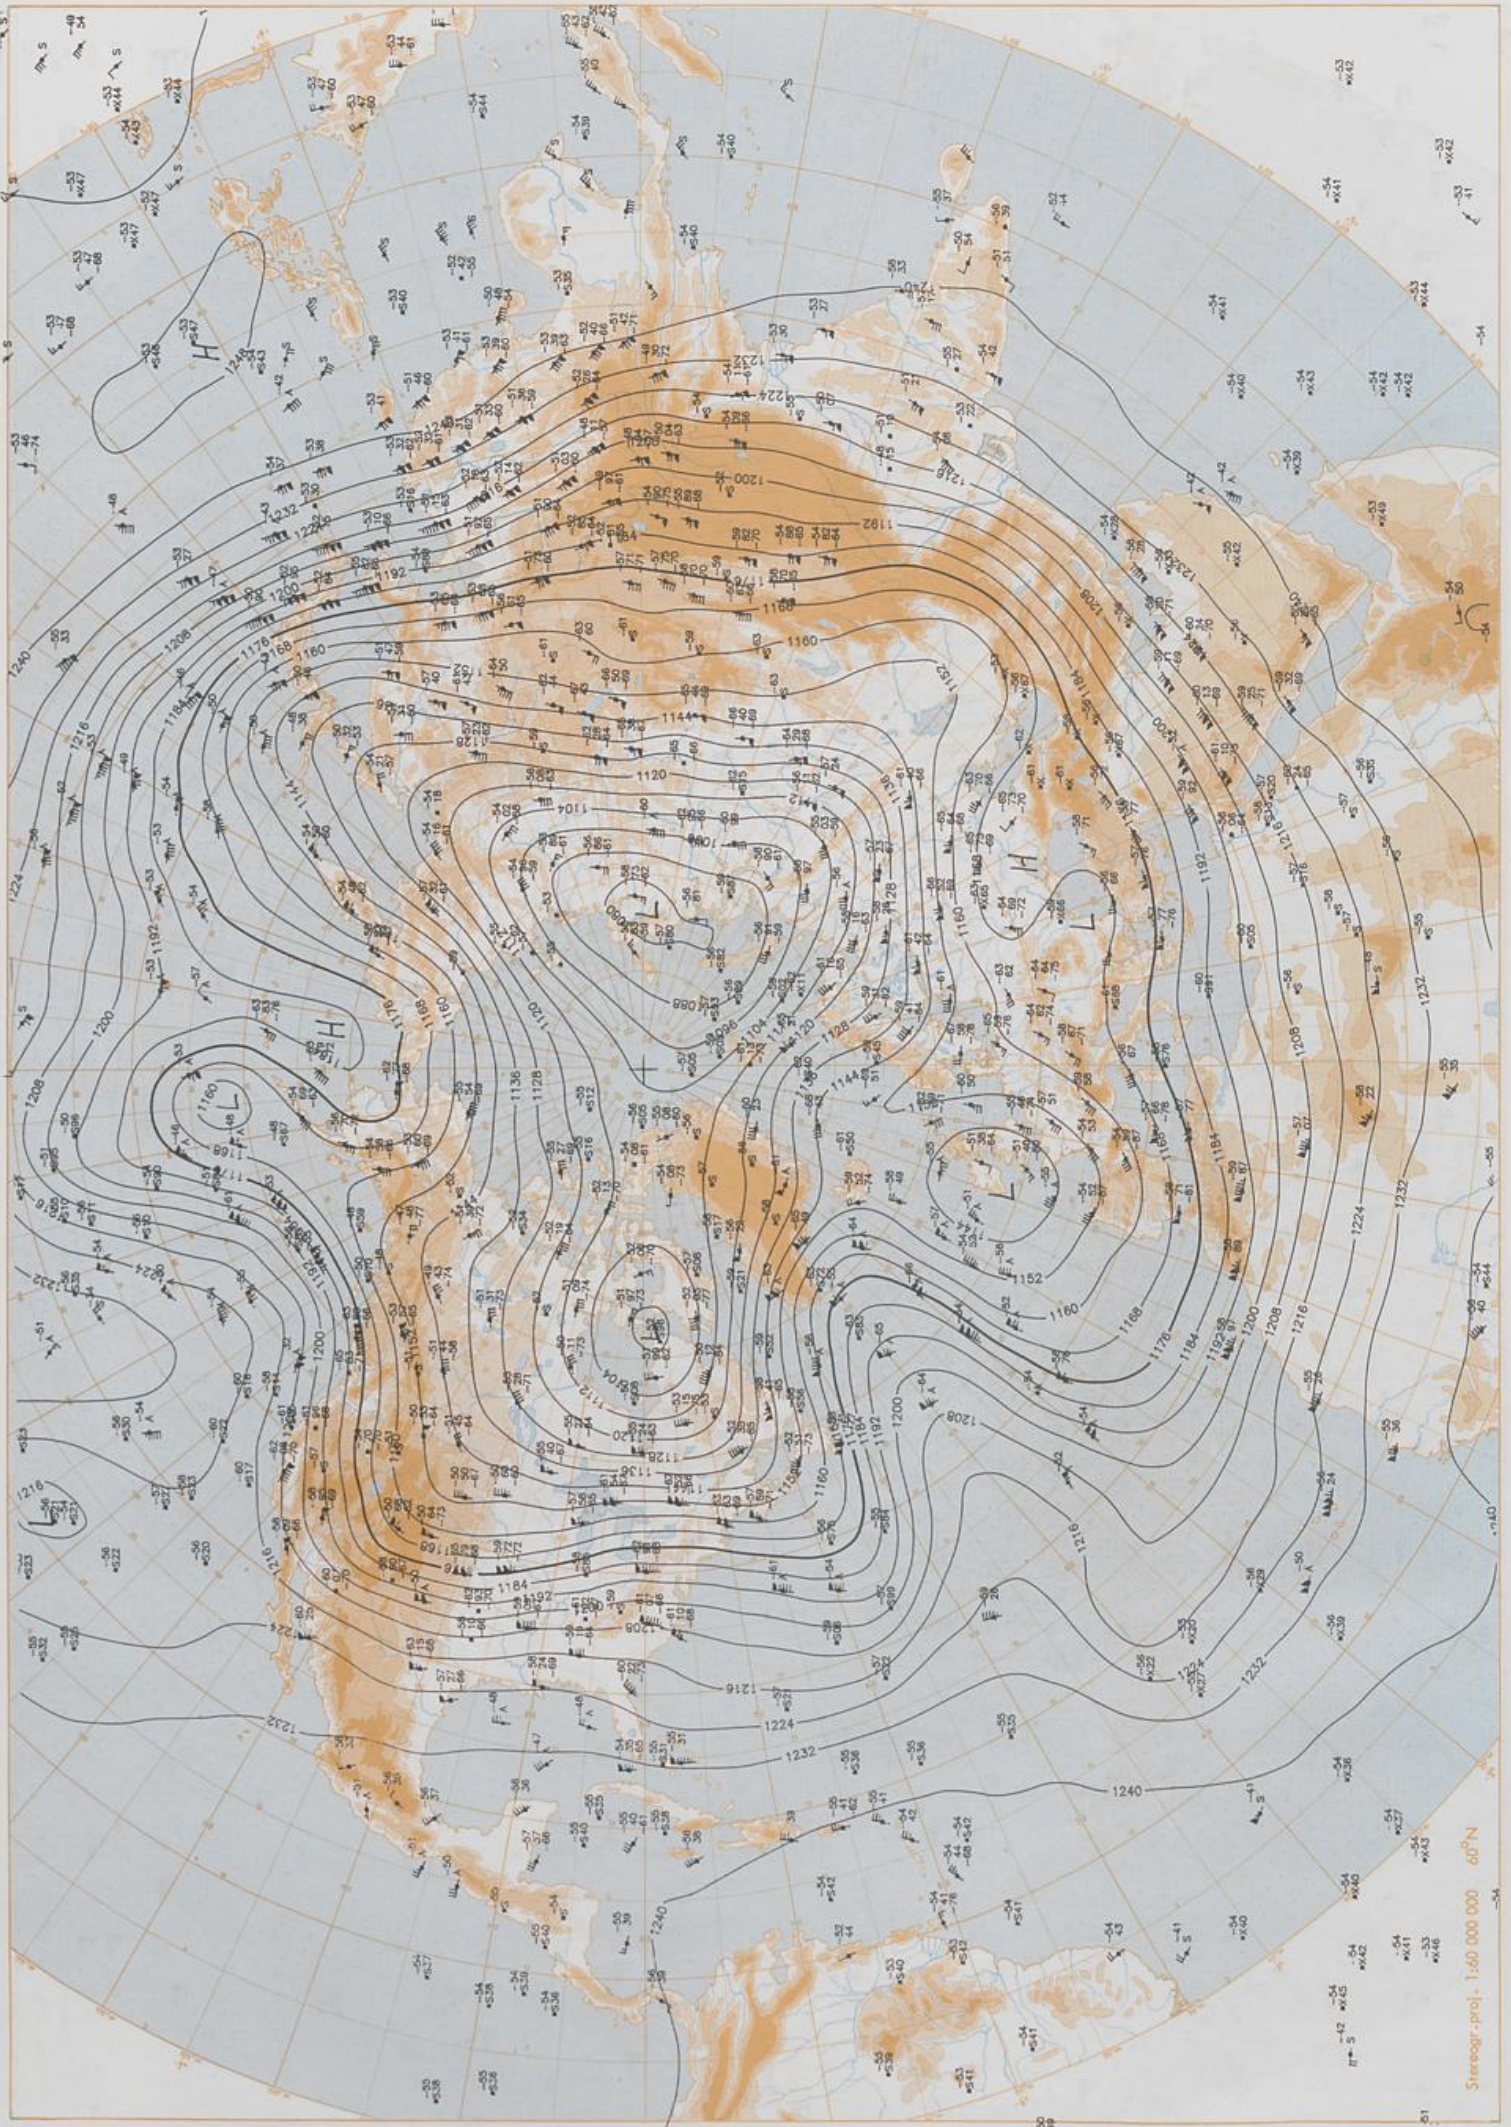

Se publica diariamente
Precio de suscripción anual DM 456.–
plus porte
Se prohíbe la reproducción

Jahrgang
Volume 20
Volume
Volumen

Montag
Monday
Lundi
Lunes

27.11.1995

Nummer
Number 331
Número
Número

Inhalt	Contents	Contenu	Contenido
Bodenwetterkarte 00 UTC	Surface chart 00 UTC	Carte de surface 00 UTC	Análisis superficie 00 UTC
Bodenwetterkarte Nordhemisphäre 12 UTC	Surface chart northern hemisphere 12 UTC	Carte de surface sur l'hémisphère nord 12 UTC	Análisis en superficie hemisferio norte 12 UTC
500 - hPa-Fläche Nordhemisphäre 12 UTC	500 hPa surface northern hemisphere 12 UTC	Surface 500 hPa sur l'hémisphère nord 12 UTC	Topografía de la superficie de 500 hPa hemisferio norte 12 UTC
200 - hPa-Fläche Nordhemisphäre 12 UTC	200 hPa surface northern hemisphere 12 UTC	Surface 200 hPa sur l'hémisphère nord 12 UTC	Topografía de la superficie de 200 hPa hemisferio norte 12 UTC
100 - hPa-Fläche Nordhemisphäre 12 UTC	100 hPa surface northern hemisphere 12 UTC	Surface 100 hPa sur l'hémisphère nord 12 UTC	Topografía de la superficie de 100 hPa hemisferio norte 12 UTC
850 - hPa 12 UTC, 700 hPa 12 UTC	850 hPa 12 UTC, 700 hPa 12 UTC	850 hPa 12 UTC, 700 hPa 12 UTC	850 hPa 12 UTC, 700 hPa 12 UTC
Relative Topographie 500/1000 hPa 12 UTC	Thickness chart 500/1000 hPa 12 UTC	Carte d'épaisseur 500/1000 hPa 12 UTC	Relativa 500/1000 hPa 12 UTC
300 - hPa 12 UTC	300 hPa 12 UTC	300 hPa 12 UTC	300 hPa 12 UTC
Aerologische Diagramme 12 UTC	Aerological diagrams 12 UTC	Diagrammes aérologiques 12 UTC	Diagramas aerológicos 12 UTC

27.11.1995

Stereogr. proj. 1:30 000 000 in 60°N

850 hPa 12 UTC

700 hPa 12 UTC

Stereogr. proj. 1:30 000 000 in 60°N

500/1000 hPa 12 UTC

300 hPa 12 UTC

Aerological Diagramms 12 UTC