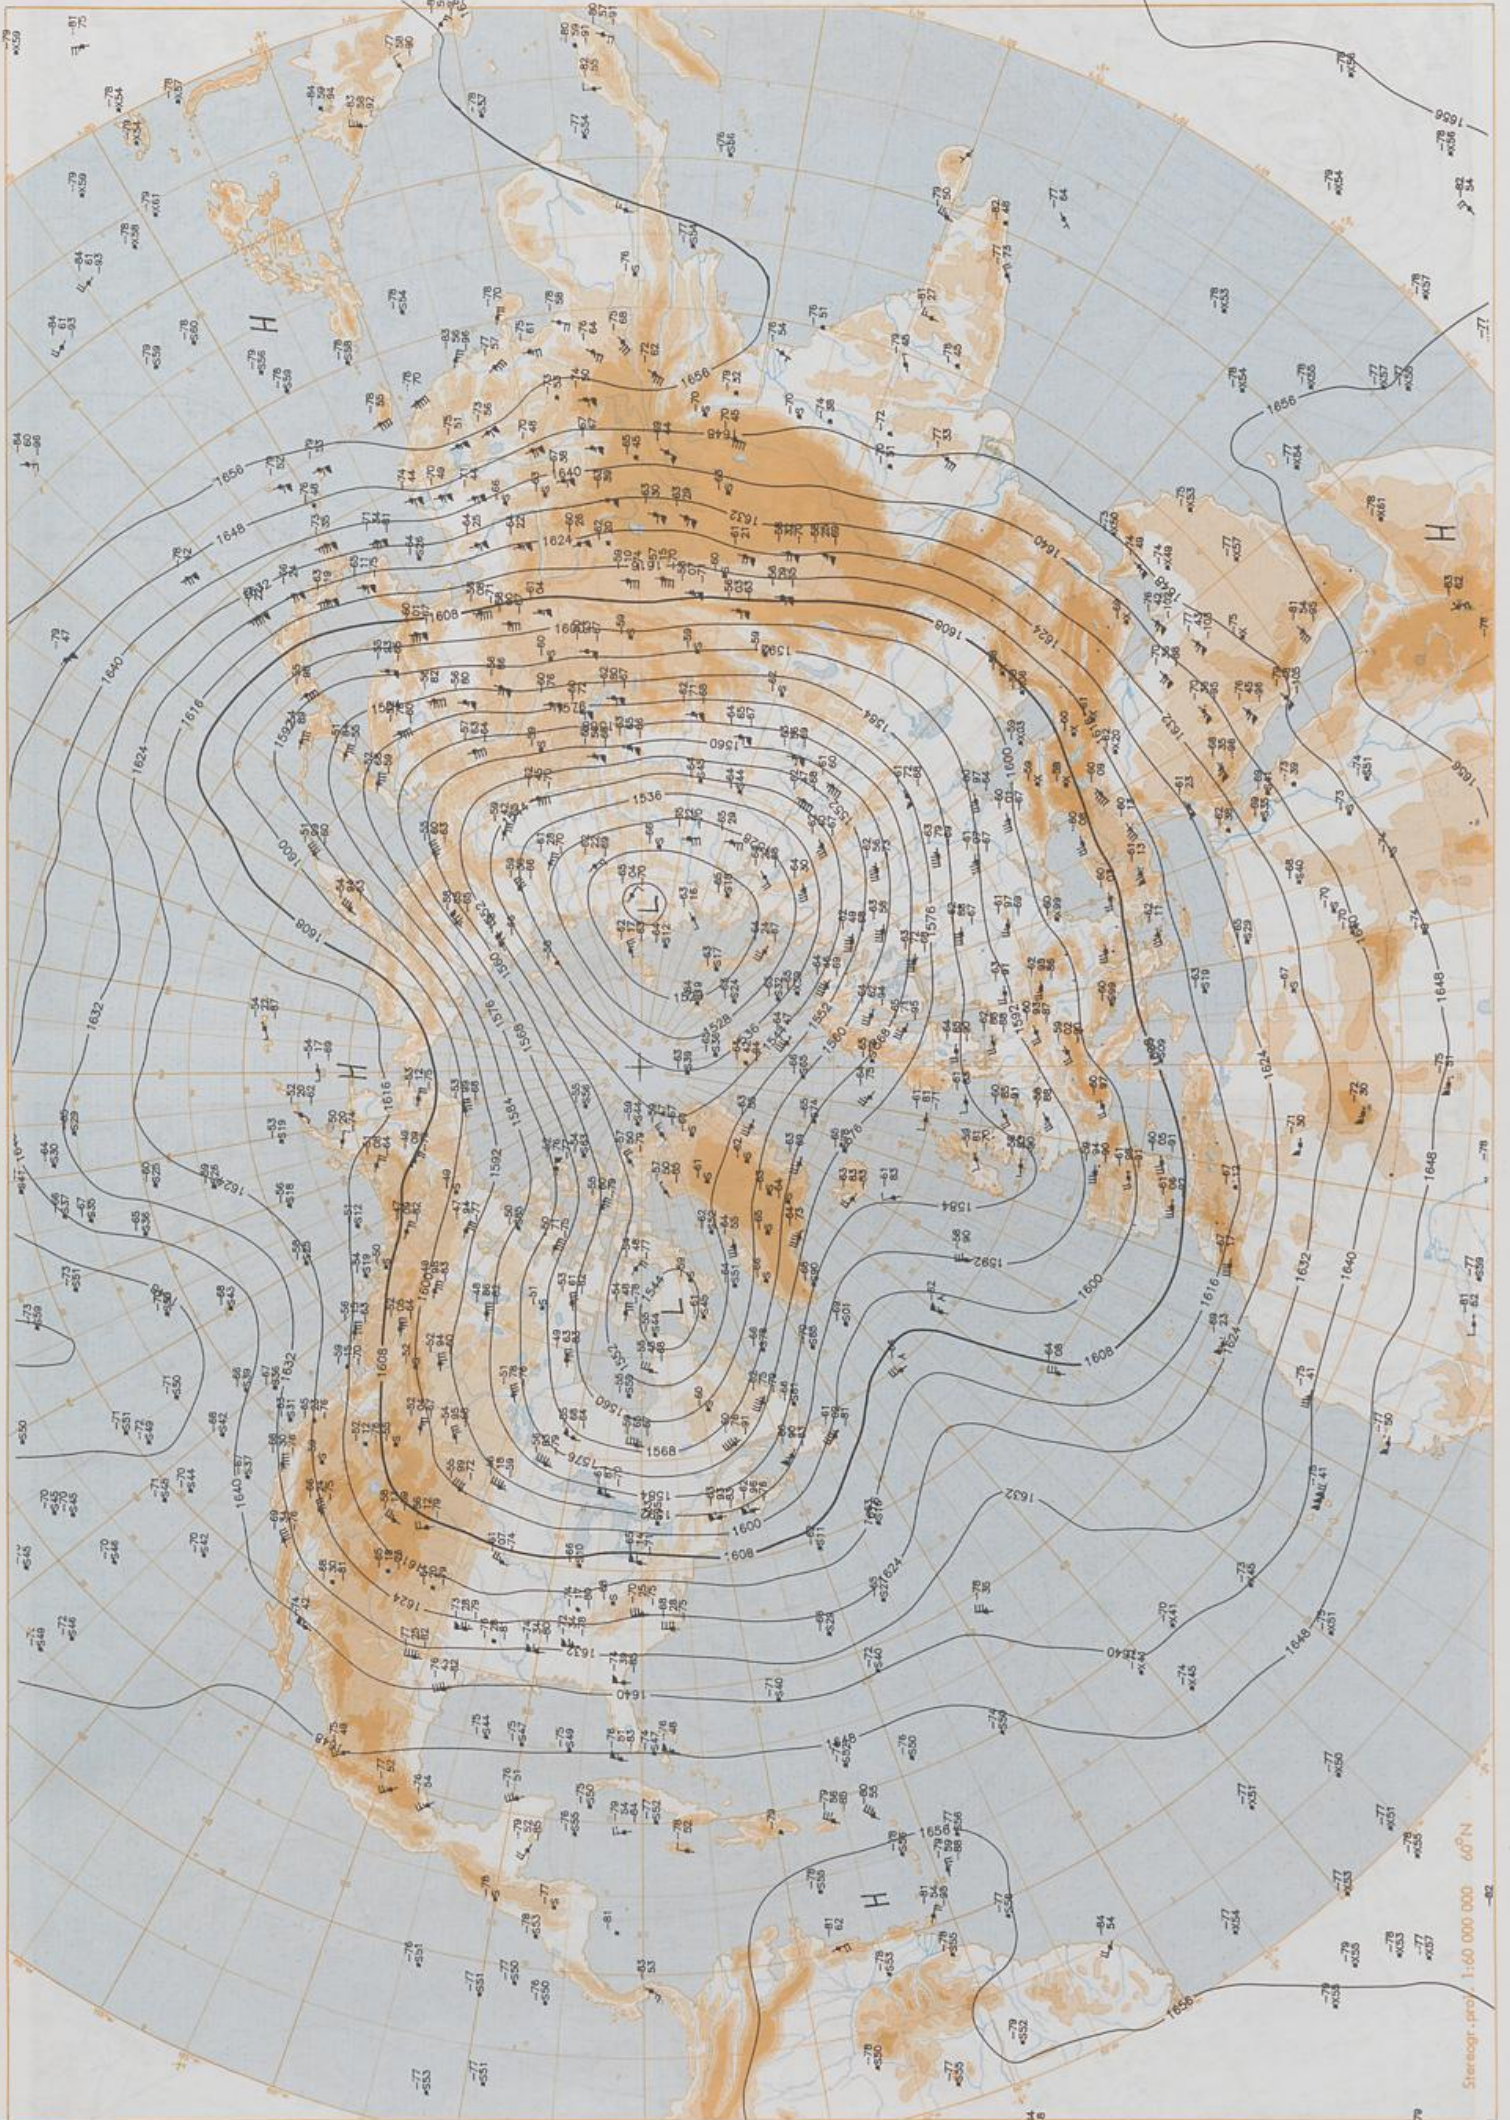

Se publica diariamente
Precio de suscripción anual DM 456.–
plus porte
Se prohíbe la reproducción

Jahrgang
Volume 20
Volume
Volumen

Montag
Monday
Lundi
Lunes

27.11.1995

Nummer
Number 331
Número
Número

Inhalt	Contents	Contenu	Contenido
Bodenwetterkarte 00 UTC	Surface chart 00 UTC	Carte de surface 00 UTC	Análisis superficie 00 UTC
Bodenwetterkarte Nordhemisphäre 12 UTC	Surface chart northern hemisphere 12 UTC	Carte de surface sur l'hémisphère nord 12 UTC	Análisis en superficie hemisferio norte 12 UTC
500 - hPa-Fläche Nordhemisphäre 12 UTC	500 hPa surface northern hemisphere 12 UTC	Surface 500 hPa sur l'hémisphère nord 12 UTC	Topografía de la superficie de 500 hPa hemisferio norte 12 UTC
200 - hPa-Fläche Nordhemisphäre 12 UTC	200 hPa surface northern hemisphere 12 UTC	Surface 200 hPa sur l'hémisphère nord 12 UTC	Topografía de la superficie de 200 hPa hemisferio norte 12 UTC
100 - hPa-Fläche Nordhemisphäre 12 UTC	100 hPa surface northern hemisphere 12 UTC	Surface 100 hPa sur l'hémisphère nord 12 UTC	Topografía de la superficie de 100 hPa hemisferio norte 12 UTC
850 - hPa 12 UTC, 700 hPa 12 UTC	850 hPa 12 UTC, 700 hPa 12 UTC	850 hPa 12 UTC, 700 hPa 12 UTC	850 hPa 12 UTC, 700 hPa 12 UTC
Relative Topographie 500/1000 hPa 12 UTC	Thickness chart 500/1000 hPa 12 UTC	Carte d'épaisseur 500/1000 hPa 12 UTC	Relativa 500/1000 hPa 12 UTC
300 - hPa 12 UTC	300 hPa 12 UTC	300 hPa 12 UTC	300 hPa 12 UTC
Aerologische Diagramme 12 UTC	Aerological diagrams 12 UTC	Diagrammes aérologiques 12 UTC	Diagramas aerológicos 12 UTC

27.11.1995

Stereogr. proj. 1:30 000 000 in 60°N

850 hPa 12 UTC

700 hPa 12 UTC

Stereogr. proj. 1:30 000 000 in 60°N

500/1000 hPa 12 UTC

300 hPa 12 UTC

Aerological Diagramms 12 UTC