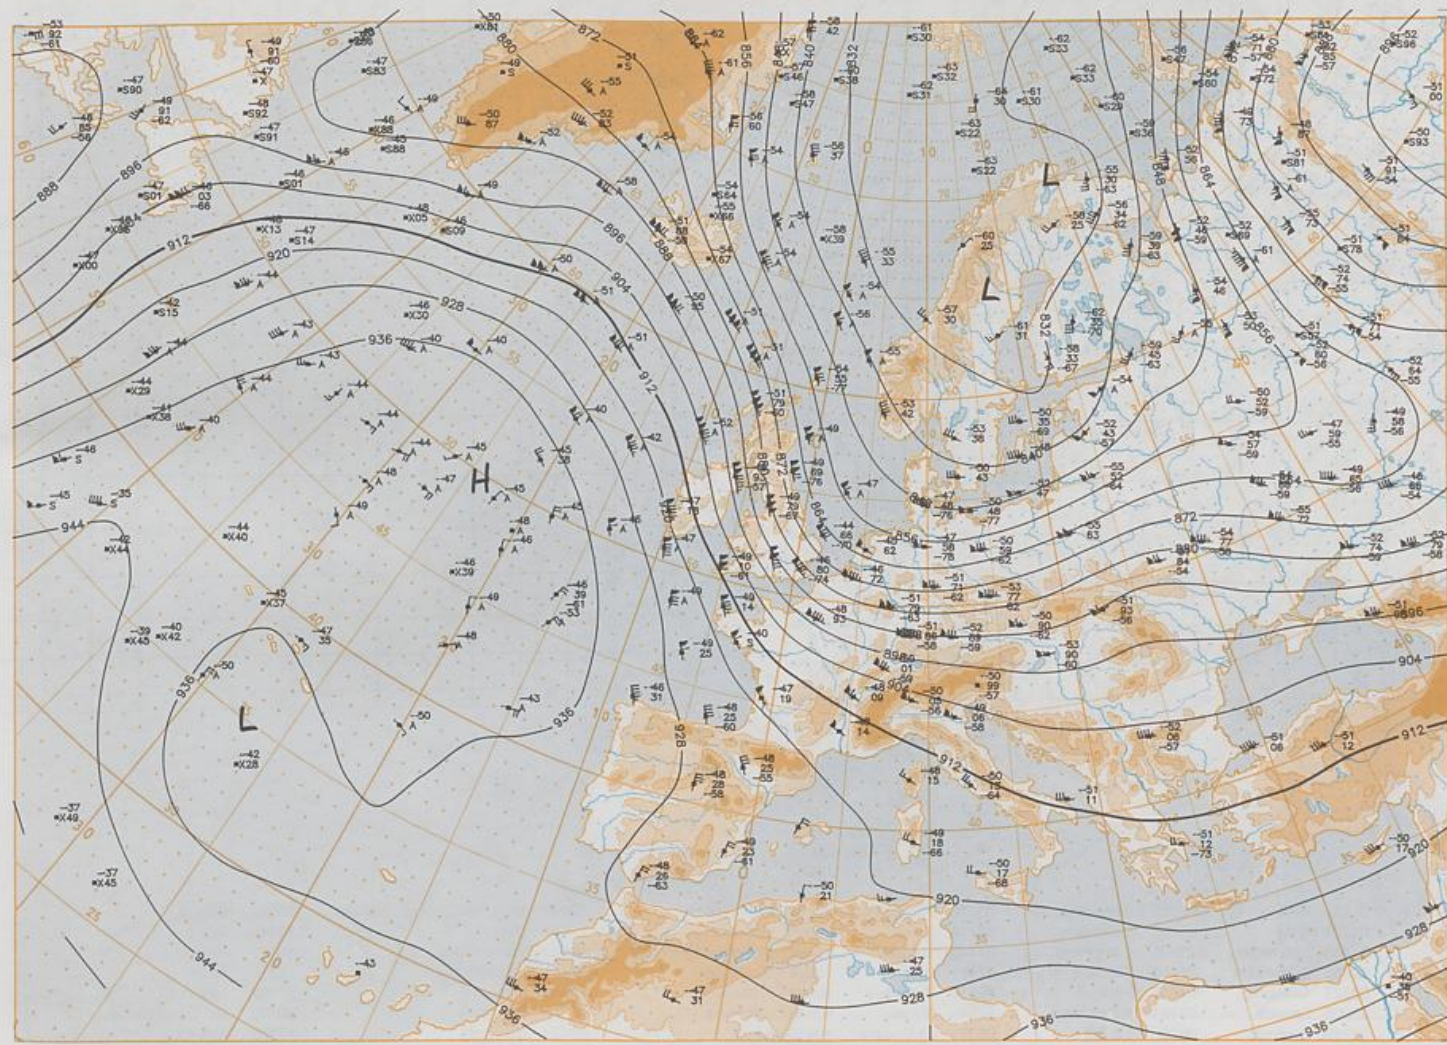

Stereogr. proj. 1:30 000 000 60°N

Surface chart 00 UTC

BODEN  
27.03.1995 12 UTC  
100 000 60°N

100 hPa 12 UTC

Stereogr.:proj.: 1:40 000 000 50°N

Stereogr. proj. 1:30 000 000 in 60°N

850 hPa 12 UTC

700 hPa 12 UTC

Stereogr. proj. 1:30 000 000 in 60°N

500/1000 hPa 12 UTC

300 hPa 12 UTC

Aerological Diagramms 12 UTC

- |                 |                    |                 |                         |                               |                        |
|-----------------|--------------------|-----------------|-------------------------|-------------------------------|------------------------|
| 01241 Orland    | 03882 Herstmouceux | 06610 Payerne   | 10184 Greifswald        | 10868 München-Oberschleißheim | 16080 Milano           |
| 01384 Oslo      | 03808 Camborne     | 07710 Brest     | 10393 Lindenberg        | 11035 Wien                    | 16245 Roma             |
| 01415 Stavanger | 03920 Long Kesh    | 07145 Trappes   | 10486 Dresden-Wahnsdorf | 11520 Praha-Libus             | 16320 Brindisi         |
| 02465 Stockholm | 03953 Valentia     | 07481 Lyon      | 10548 Meiningen         | 12374 Legionowo               | 16716 Athen            |
| 02527 Goteborg  | 04018 Keflavik     | 07510 Bordeaux  | 10035 Schleswig         | 12843 Budapest                | 17062 Istanbul         |
| 03005 Lerwick   | 06181 Kobenhavn    | 07645 Nimes     | 10338 Hannover          | 13275 Beograd                 | 40179 Bet Dagan/Israel |
| 03240 Boulmer   | 06260 De Bilt      | 08001 La Coruna | 10410 Essen             | 15420 Bukarest                | 17130 Ankara           |
| 03496 Hemsby    | 06447 Uccle        | 08579 Lisboa    | 10739 Stuttgart         | 16044 Udine                   | 27612 Moskava          |