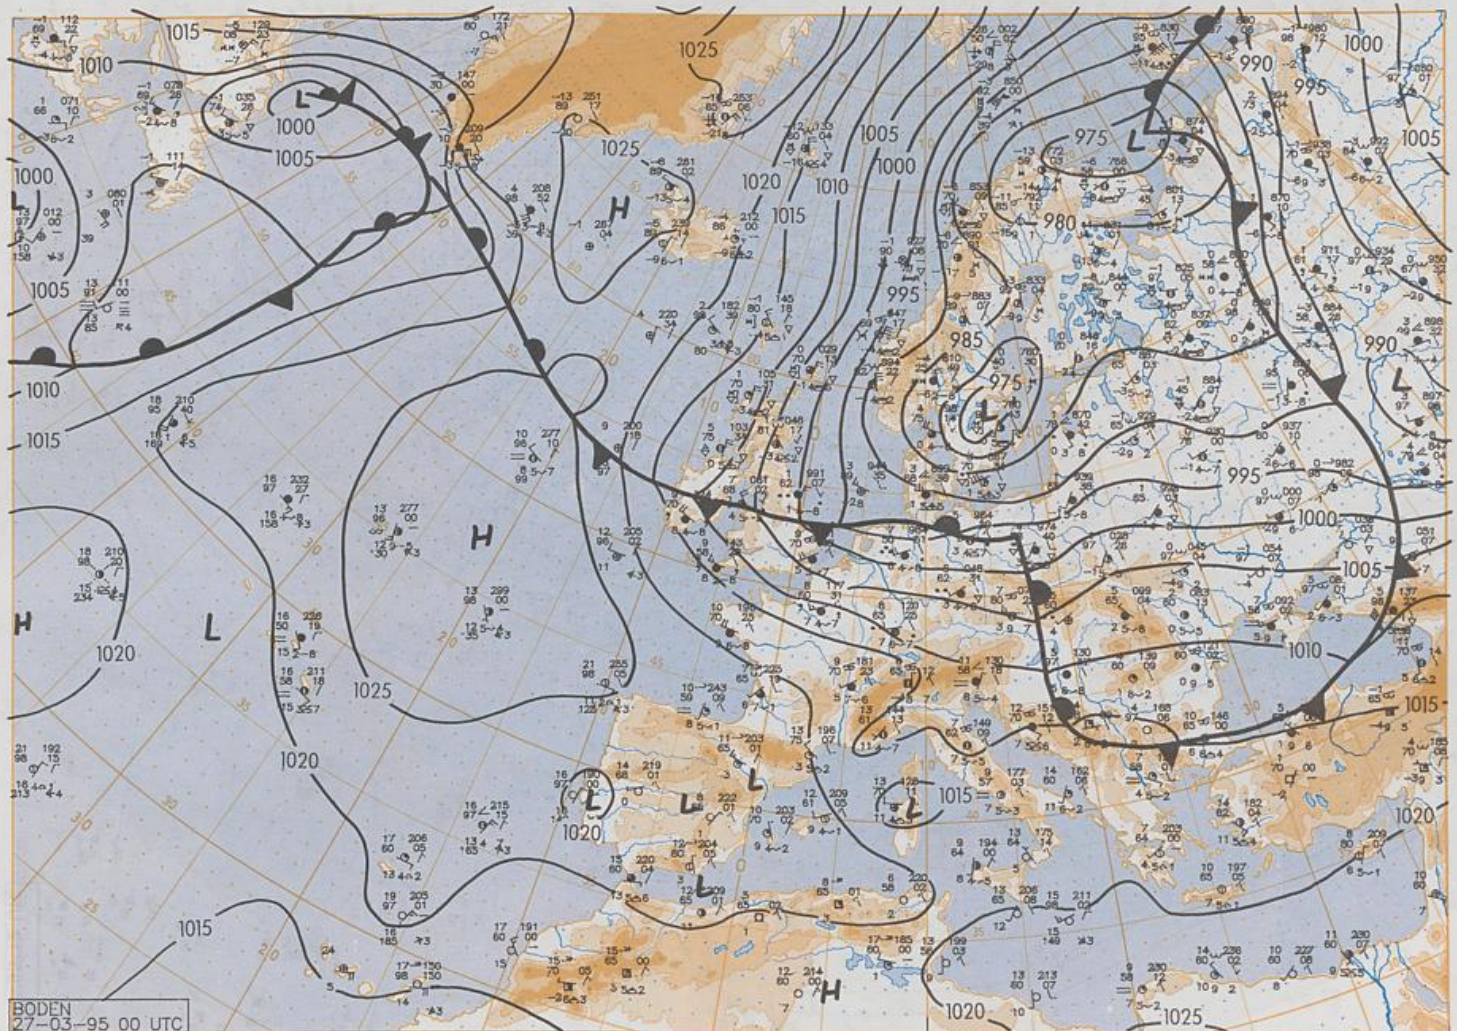

Stereogr. proj. 1:30 000 000 60°N

Surface chart 00 UTC

BODEN  
27.03.1995 12 UTC  
100 000 60°N

100 hPa 12 UTC

Stereogr.:proj.: 1:40 000 000 50°N

Stereogr. proj. 1:30 000 000 in 60°N

850 hPa 12 UTC

700 hPa 12 UTC