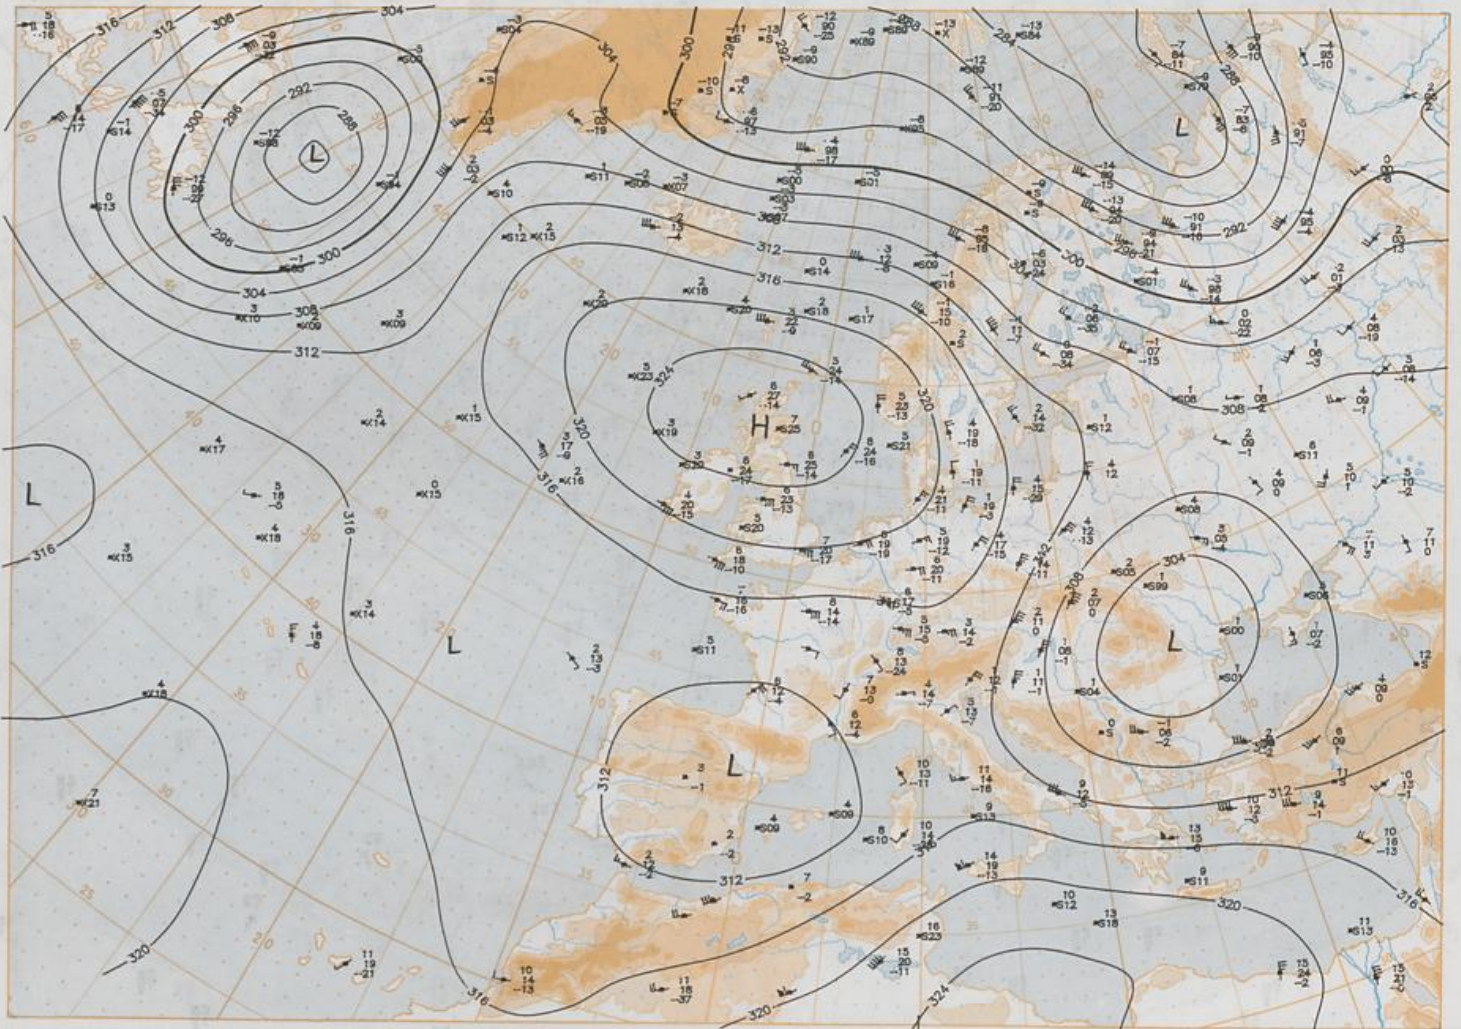

Steeogr. proj. 1:30 000 000 60°N

Surface chart 00 UTC

500 hPa 12 UTC

Stereogr. 27.06.1995 12.00 60°N

100 hPa 12 UTC

Stereogr. proj. 1:60 000 000 60°N

27.06.1995

Stereogr. proj. 1:30 000 000 In 60°N

850 hPa 12 UTC

700 hPa 12 UTC

27.06.1995

Stereogr. proj. 1:30 000 000 in 60°N

500/1000 hPa 12 UTC

300 hPa 12 UTC

Aerological Diagrams 12 UTC

- |                 |                    |                 |                         |                               |                        |
|-----------------|--------------------|-----------------|-------------------------|-------------------------------|------------------------|
| 01241 Orland    | 03882 Herstμβuceux | 06610 Payeme    | 10184 Greifswald        | 10888 M¼nchen-Oberschlei¼heim | 16080 Milano           |
| 01384 Oslo      | 03806 Camborne     | 07710 Brest     | 10393 Lindenberg        | 11035 Wien                    | 16245 Roma             |
| 01415 Stavanger | 03920 Long Kesh    | 07145 Trappes   | 10486 Dresden-Wahnsdorf | 11520 Praha-Libus             | 16320 Brindisi         |
| 02465 Stockholm | 03953 Valentia     | 07481 Lyon      | 10548 Meiningen         | 12374 Legionowo               | 16716 Athen            |
| 02527 Goteborg  | 04018 Keflavik     | 07510 Bordeaux  | 10035 Schleswig         | 12843 Budapest                | 17062 Istanbul         |
| 03005 Lerwick   | 06181 Kobenhavn    | 07645 Nimes     | 10338 Hannover          | 13275 Beograd                 | 40179 Bet Dagan/Israel |
| 03240 Boulmer   | 06260 De Bilt      | 08001 La Coruna | 10410 Essen             | 15420 Bukarest                | 17130 Ankara           |
| 03496 Hemsby    | 06447 Uccle        | 08579 Lisboa    | 10739 Stuttgart         | 16044 Udine                   | 27612 Moskava          |