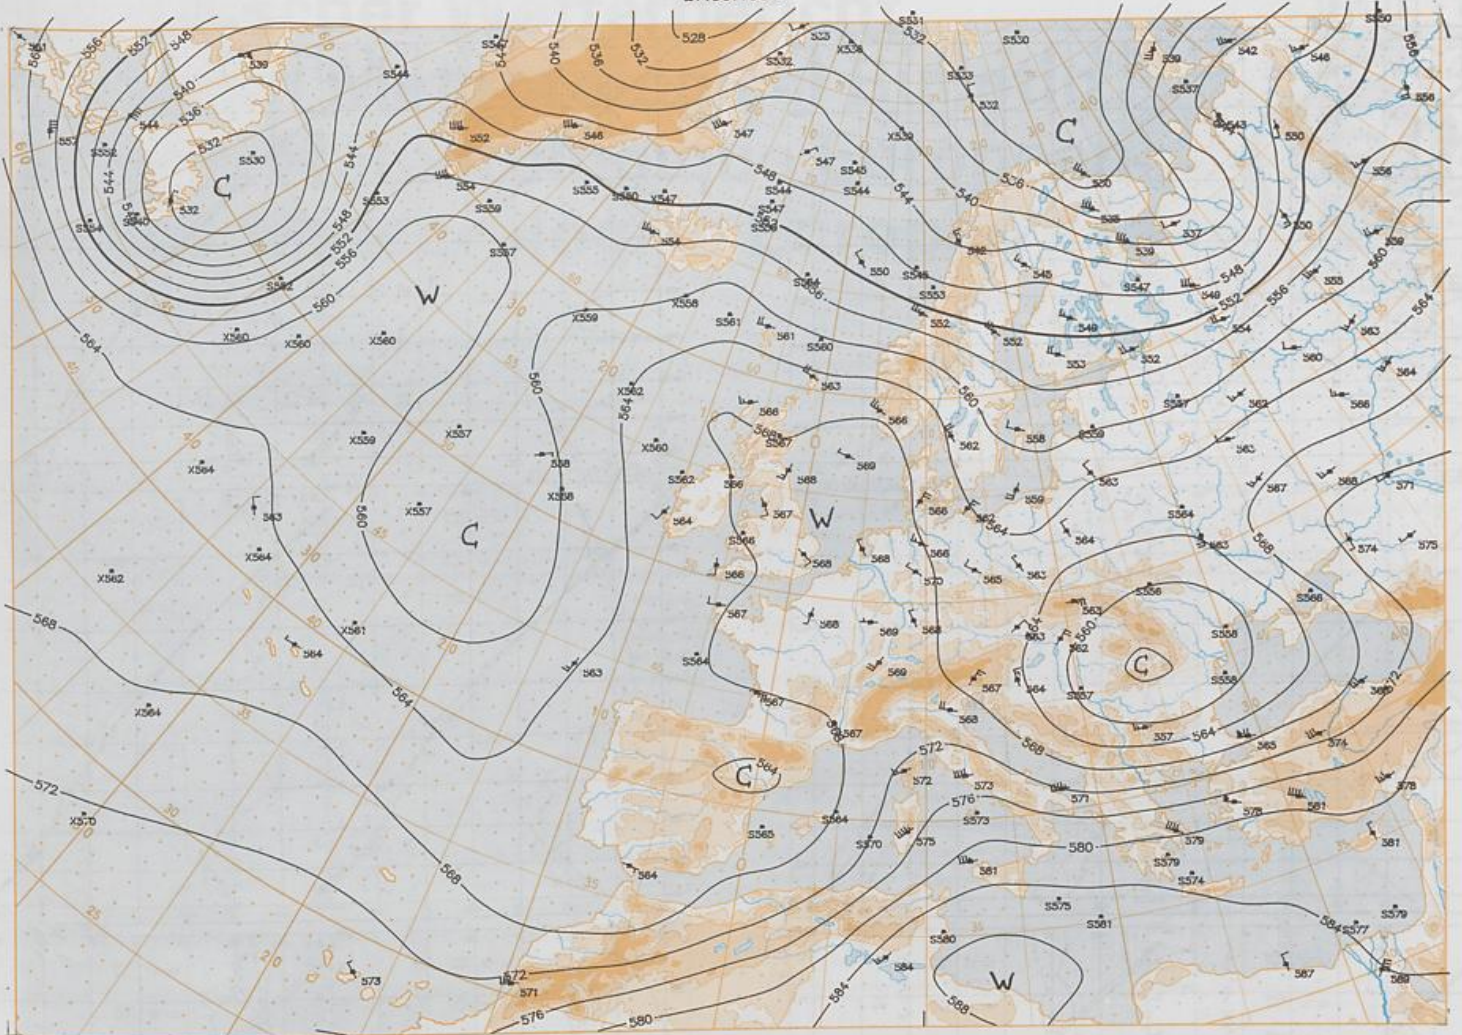

Steeogr. proj. 1:30 000 000 60°N

Surface chart 00 UTC

500 hPa 12 UTC

Stereogr. 27.06.1995 12.00 60°N

100 hPa 12 UTC

Stereogr. proj. 1:60 000 000 60°N

27.06.1995

Stereogr. proj. 1:30 000 000 In 60°N

850 hPa 12 UTC

700 hPa 12 UTC

27.06.1995

Stereogr. proj. 1:30 000 000 in 60°N

500/1000 hPa 12 UTC

300 hPa 12 UTC

Aerological Diagrams 12 UTC

- |                 |                    |                 |                         |                               |                        |
|-----------------|--------------------|-----------------|-------------------------|-------------------------------|------------------------|
| 01241 Orland    | 03882 Herstμβuceux | 06610 Payeme    | 10184 Greifswald        | 10888 M¼nchen-Oberschlei¼heim | 16080 Milano           |
| 01384 Oslo      | 03806 Camborne     | 07710 Brest     | 10393 Lindenberg        | 11035 Wien                    | 16245 Roma             |
| 01415 Stavanger | 03920 Long Kesh    | 07145 Trappes   | 10486 Dresden-Wahnsdorf | 11520 Praha-Libus             | 16320 Brindisi         |
| 02465 Stockholm | 03953 Valentia     | 07481 Lyon      | 10548 Meiningen         | 12374 Legionowo               | 16716 Athen            |
| 02527 Goteborg  | 04018 Keflavik     | 07510 Bordeaux  | 10035 Schleswig         | 12843 Budapest                | 17062 Istanbul         |
| 03005 Lerwick   | 06181 Kobenhavn    | 07645 Nimes     | 10338 Hannover          | 13275 Beograd                 | 40179 Bet Dagan/Israel |
| 03240 Boulmer   | 06260 De Bilt      | 08001 La Coruna | 10410 Essen             | 15420 Bukarest                | 17130 Ankara           |
| 03496 Hemsby    | 06447 Uccle        | 08579 Lisboa    | 10739 Stuttgart         | 16044 Udine                   | 27612 Moskava          |