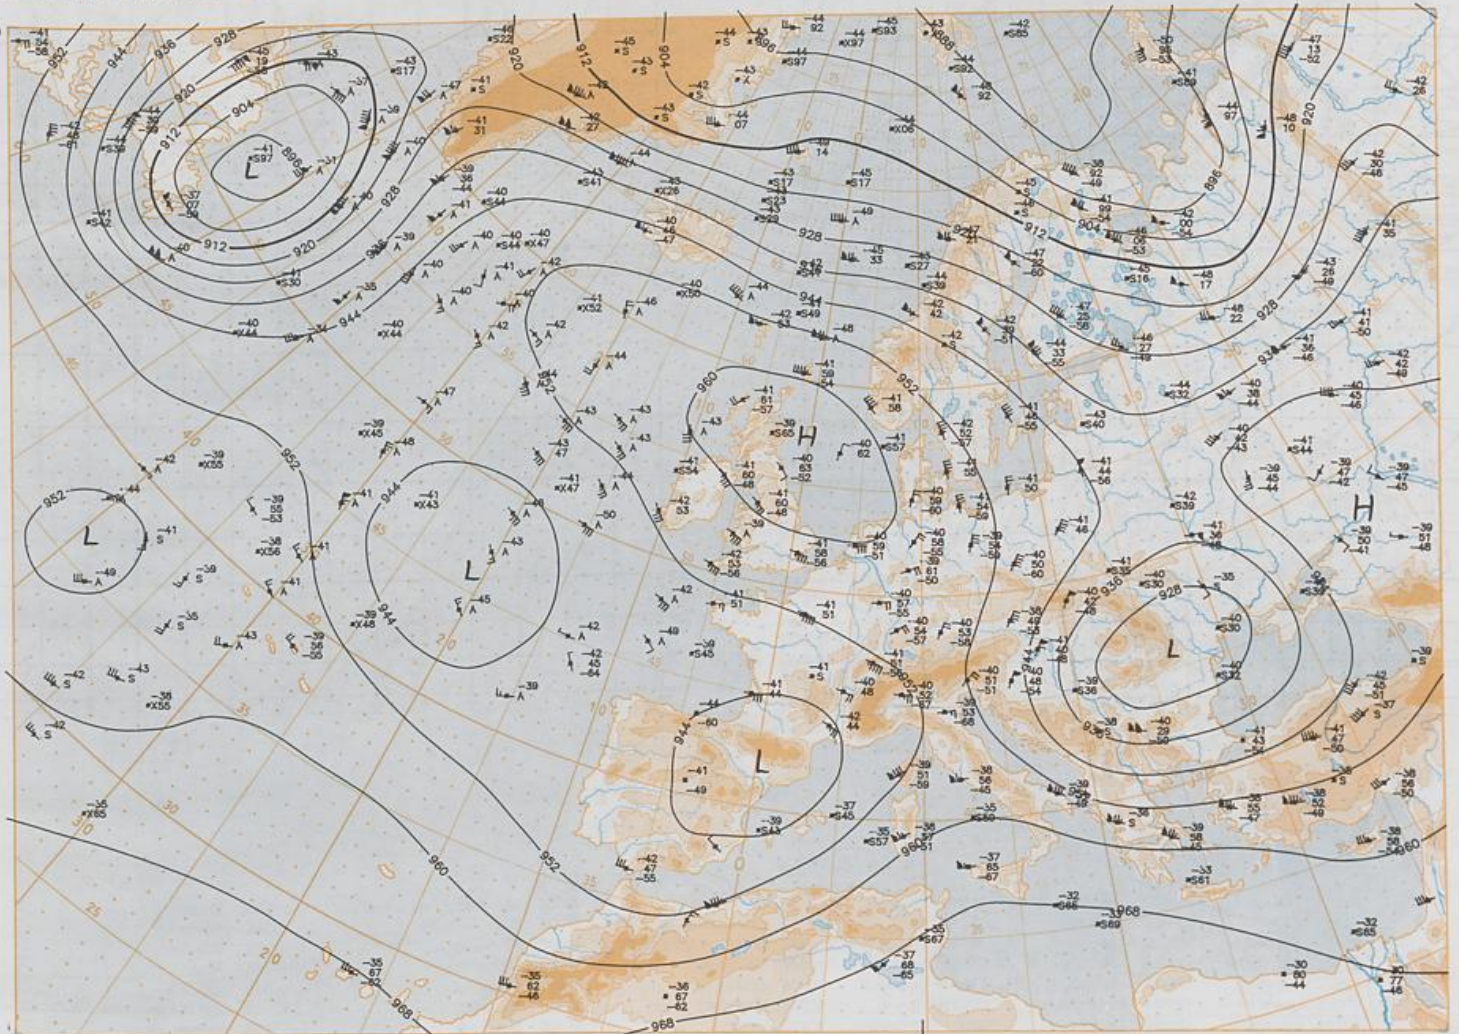

Steeogr. proj. 1:30 000 000 60°N

Surface chart 00 UTC

500 hPa 12 UTC

Stereogr. 27.06.1995 12.00 60°N

100 hPa 12 UTC

Stereogr. proj. 1:60 000 000 60°N

27.06.1995

Stereogr. proj. 1:30 000 000 In 60°N

850 hPa 12 UTC

700 hPa 12 UTC

27.06.1995

Stereogr. proj. 1:30 000 000 in 60°N

500/1000 hPa 12 UTC

300 hPa 12 UTC

Aerological Diagrams 12 UTC

- |                 |                    |                 |                         |                               |                        |
|-----------------|--------------------|-----------------|-------------------------|-------------------------------|------------------------|
| 01241 Orland    | 03882 Herstμβuceux | 06610 Payeme    | 10184 Greifswald        | 10888 M¼nchen-Oberschlei¼heim | 16080 Milano           |
| 01384 Oslo      | 03806 Camborne     | 07710 Brest     | 10393 Lindenberg        | 11035 Wien                    | 16245 Roma             |
| 01415 Stavanger | 03920 Long Kesh    | 07145 Trappes   | 10486 Dresden-Wahnsdorf | 11520 Praha-Libus             | 16320 Brindisi         |
| 02465 Stockholm | 03953 Valentia     | 07481 Lyon      | 10548 Meiningen         | 12374 Legionowo               | 16716 Athen            |
| 02527 Goteborg  | 04018 Keflavik     | 07510 Bordeaux  | 10035 Schleswig         | 12843 Budapest                | 17062 Istanbul         |
| 03005 Lerwick   | 06181 Kobenhavn    | 07645 Nimes     | 10338 Hannover          | 13275 Beograd                 | 40179 Bet Dagan/Israel |
| 03240 Boulmer   | 06260 De Bilt      | 08001 La Coruna | 10410 Essen             | 15420 Bukarest                | 17130 Ankara           |
| 03496 Hemsby    | 06447 Uccle        | 08579 Lisboa    | 10739 Stuttgart         | 16044 Udine                   | 27612 Moskava          |