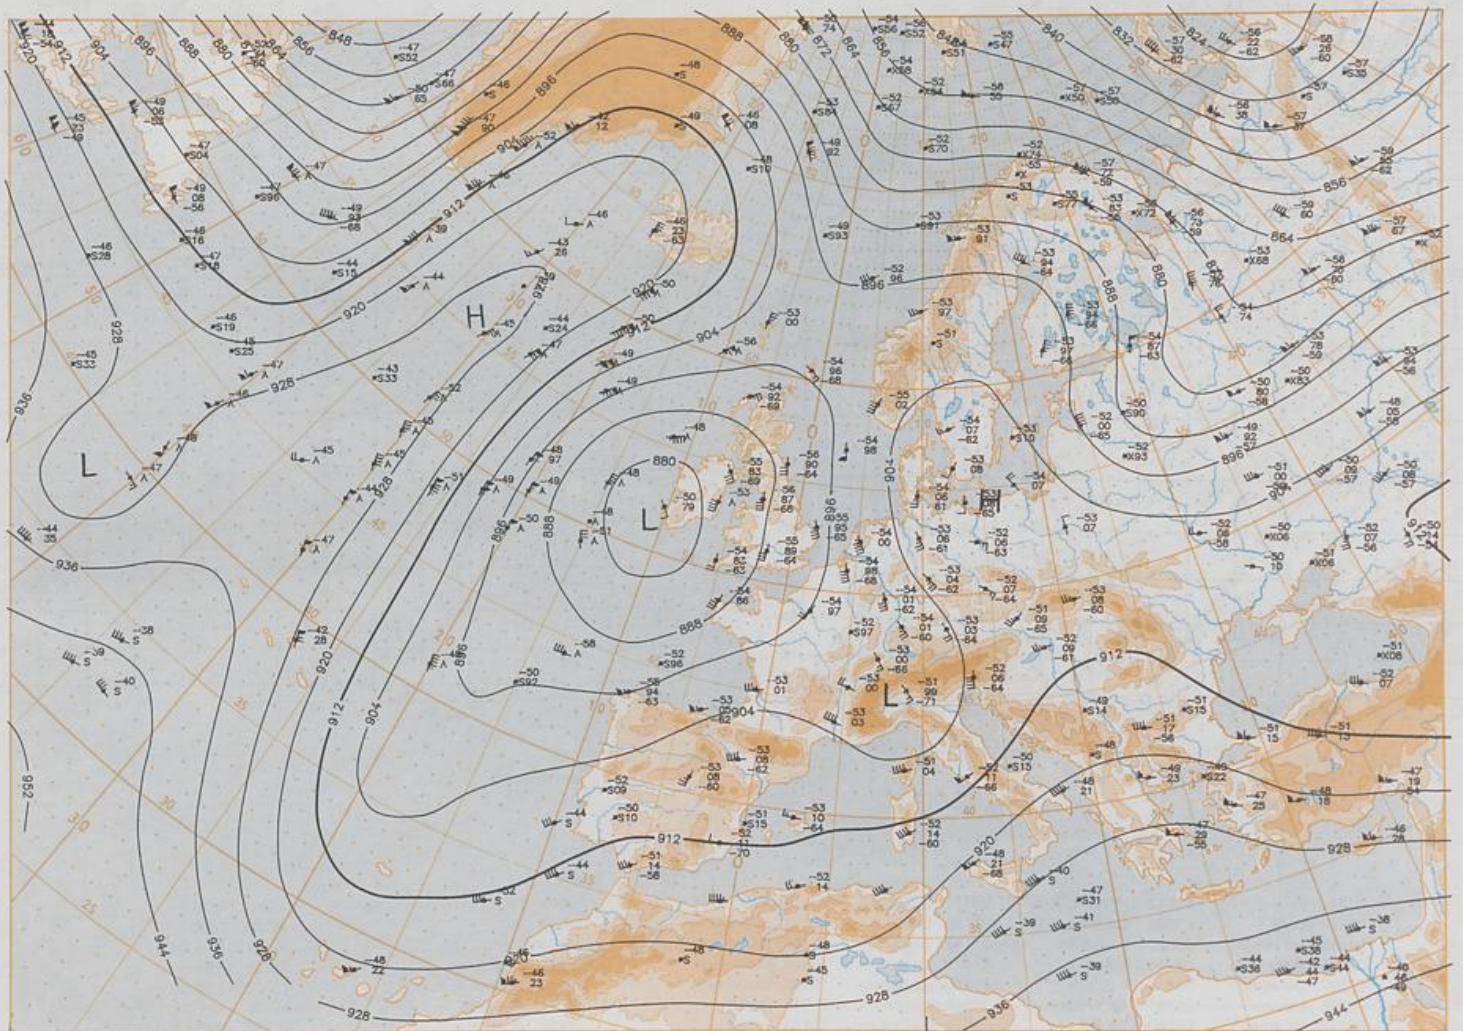

300 hPa 12 UTC