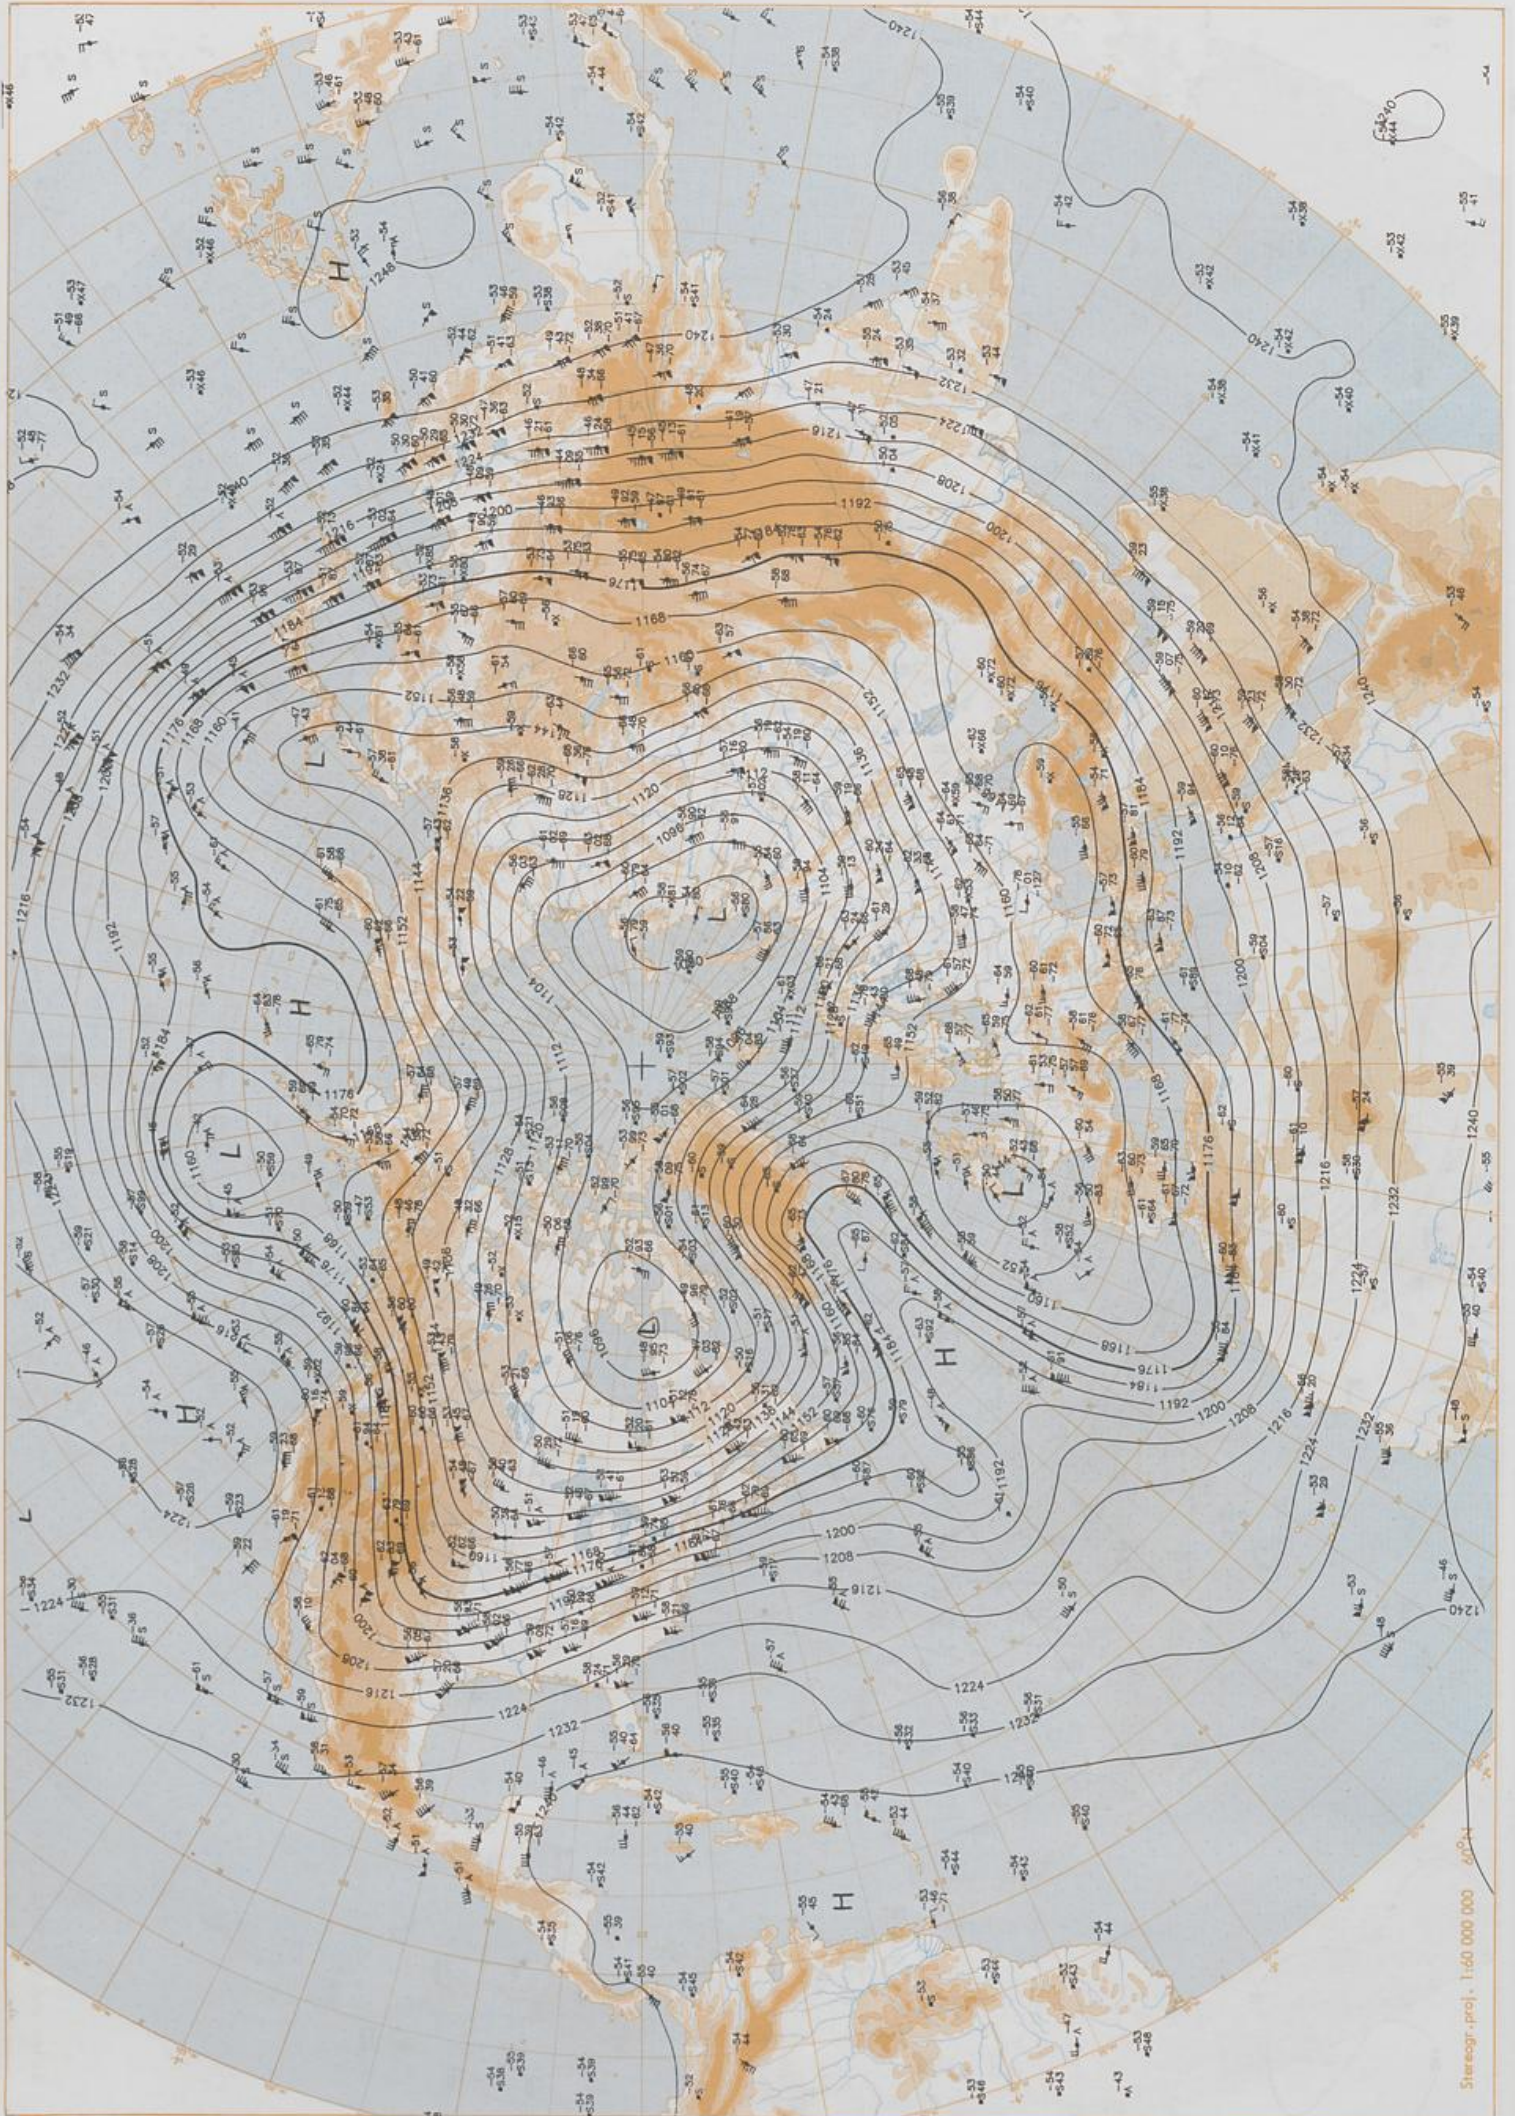

### Contents

Surface chart 00 UTC  
Surface chart northern hemisphere 12 UTC  
500 hPa surface northern hemisphere 12 UTC  
200 hPa surface northern hemisphere 12 UTC  
100 hPa surface northern hemisphere 12 UTC  
850 hPa 12 UTC, 700 hPa 12 UTC  
Thickness chart 500/1000 hPa 12 UTC  
300 hPa 12 UTC  
Aerological diagrams 12 UTC

### Contenu

Carte de surface 00 UTC  
Carte de surface sur l'hémisphère nord 12 UTC  
Surface 500 hPa sur l'hémisphère nord 12 UTC  
Surface 200 hPa sur l'hémisphère nord 12 UTC  
Surface 100 hPa sur l'hémisphère nord 12 UTC  
850 hPa 12 UTC, 700 hPa 12 UTC  
Carte d'épaisseur 500/1000 hPa 12 UTC  
300 hPa 12 UTC  
Diagrammes aérologiques 12 UTC

### Contenido

Análisis superficie 00 UTC  
Análisis en superficie hemisferio norte 12 UTC  
Topografía de la superficie de 500 hPa hemisferio norte 12 UTC  
Topografía de la superficie de 200 hPa hemisferio norte 12 UTC  
Topografía de la superficie de 100 hPa hemisferio norte 12 UTC  
850 hPa 12 UTC, 700 hPa 12 UTC  
Relativa 500/1000 hPa 12 UTC  
300 hPa 12 UTC  
Diagramas aerológicos 12 UTC

BODEN  
28-11-95 00 UTC

Stereogr. proj. 1:30 000 000 60°N

Surface chart 00 UTC

Surface chart 12 UTC

500 hPa 12 UTC

Stereogr. proj. 1:30 000 000 in 60°N

850 hPa 12 UTC

700 hPa 12 UTC