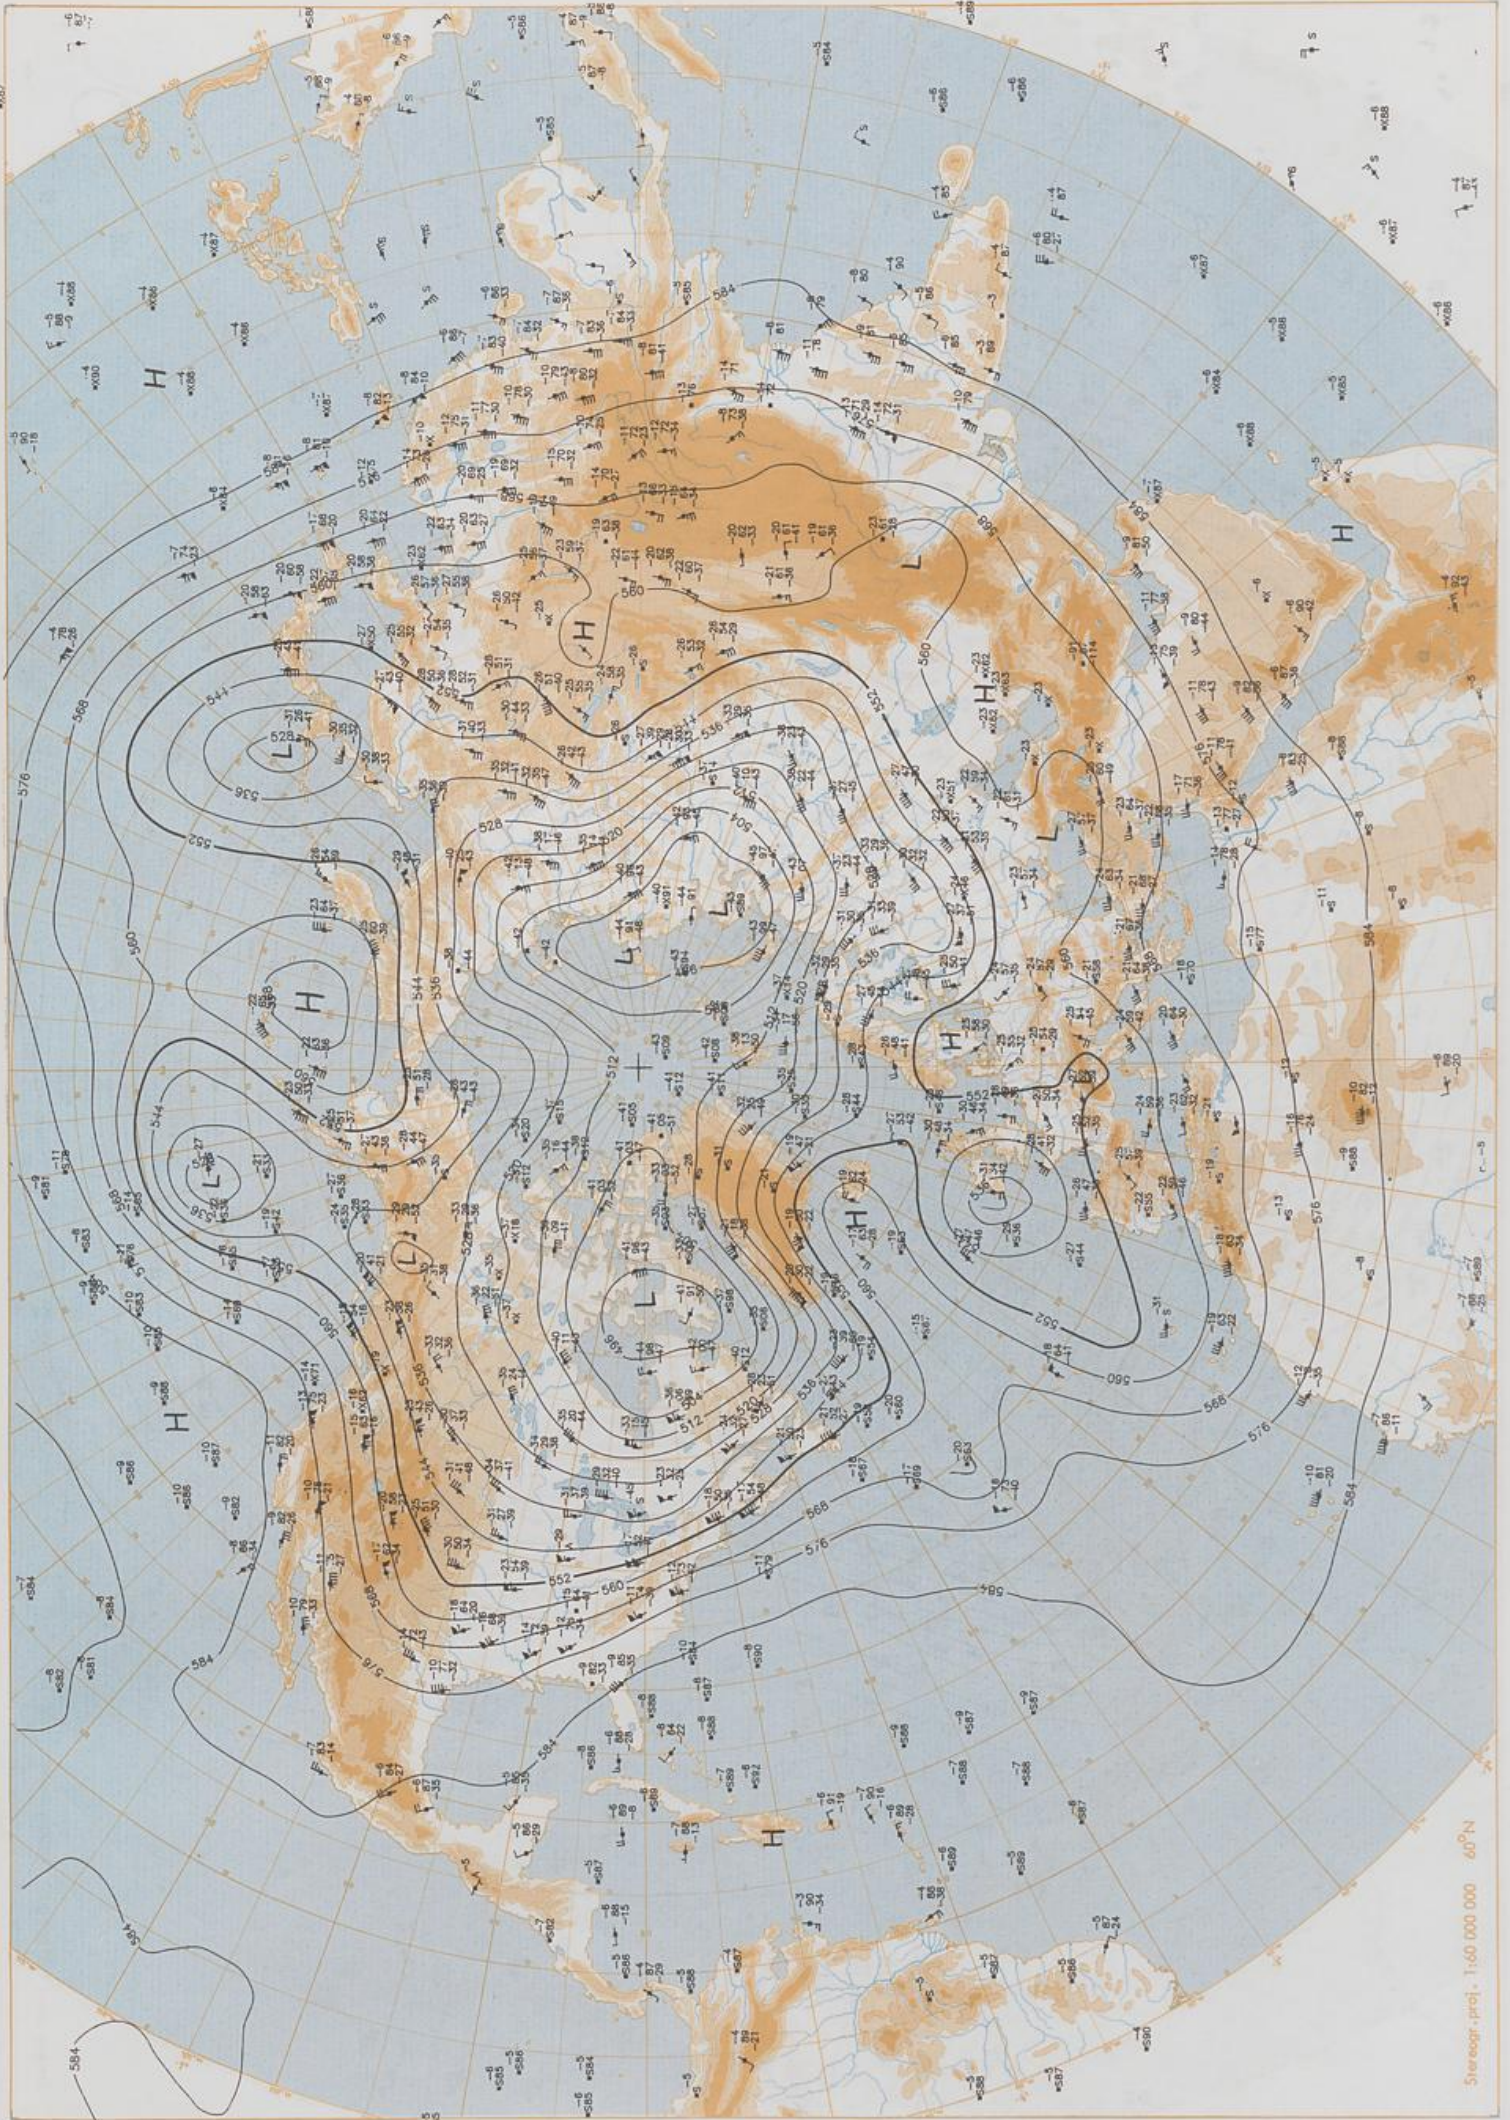

### Contents

Surface chart 00 UTC  
Surface chart northern hemisphere 12 UTC  
500 hPa surface northern hemisphere 12 UTC  
200 hPa surface northern hemisphere 12 UTC  
100 hPa surface northern hemisphere 12 UTC  
850 hPa 12 UTC, 700 hPa 12 UTC  
Thickness chart 500/1000 hPa 12 UTC  
300 hPa 12 UTC  
Aerological diagrams 12 UTC

### Contenu

Carte de surface 00 UTC  
Carte de surface sur l'hémisphère nord 12 UTC  
Surface 500 hPa sur l'hémisphère nord 12 UTC  
Surface 200 hPa sur l'hémisphère nord 12 UTC  
Surface 100 hPa sur l'hémisphère nord 12 UTC  
850 hPa 12 UTC, 700 hPa 12 UTC  
Carte d'épaisseur 500/1000 hPa 12 UTC  
300 hPa 12 UTC  
Diagrammes aérologiques 12 UTC

### Contenido

Análisis superficie 00 UTC  
Análisis en superficie hemisferio norte 12 UTC  
Topografía de la superficie de 500 hPa hemisferio norte 12 UTC  
Topografía de la superficie de 200 hPa hemisferio norte 12 UTC  
Topografía de la superficie de 100 hPa hemisferio norte 12 UTC  
850 hPa 12 UTC, 700 hPa 12 UTC  
Relativa 500/1000 hPa 12 UTC  
300 hPa 12 UTC  
Diagramas aerológicos 12 UTC

BODEN  
28-11-95 00 UTC

Stereogr. proj. 1:30 000 000 60°N

Surface chart 00 UTC

Surface chart 12 UTC

500 hPa 12 UTC

Stereogr. proj. 1:30 000 000 in 60°N

850 hPa 12 UTC

700 hPa 12 UTC