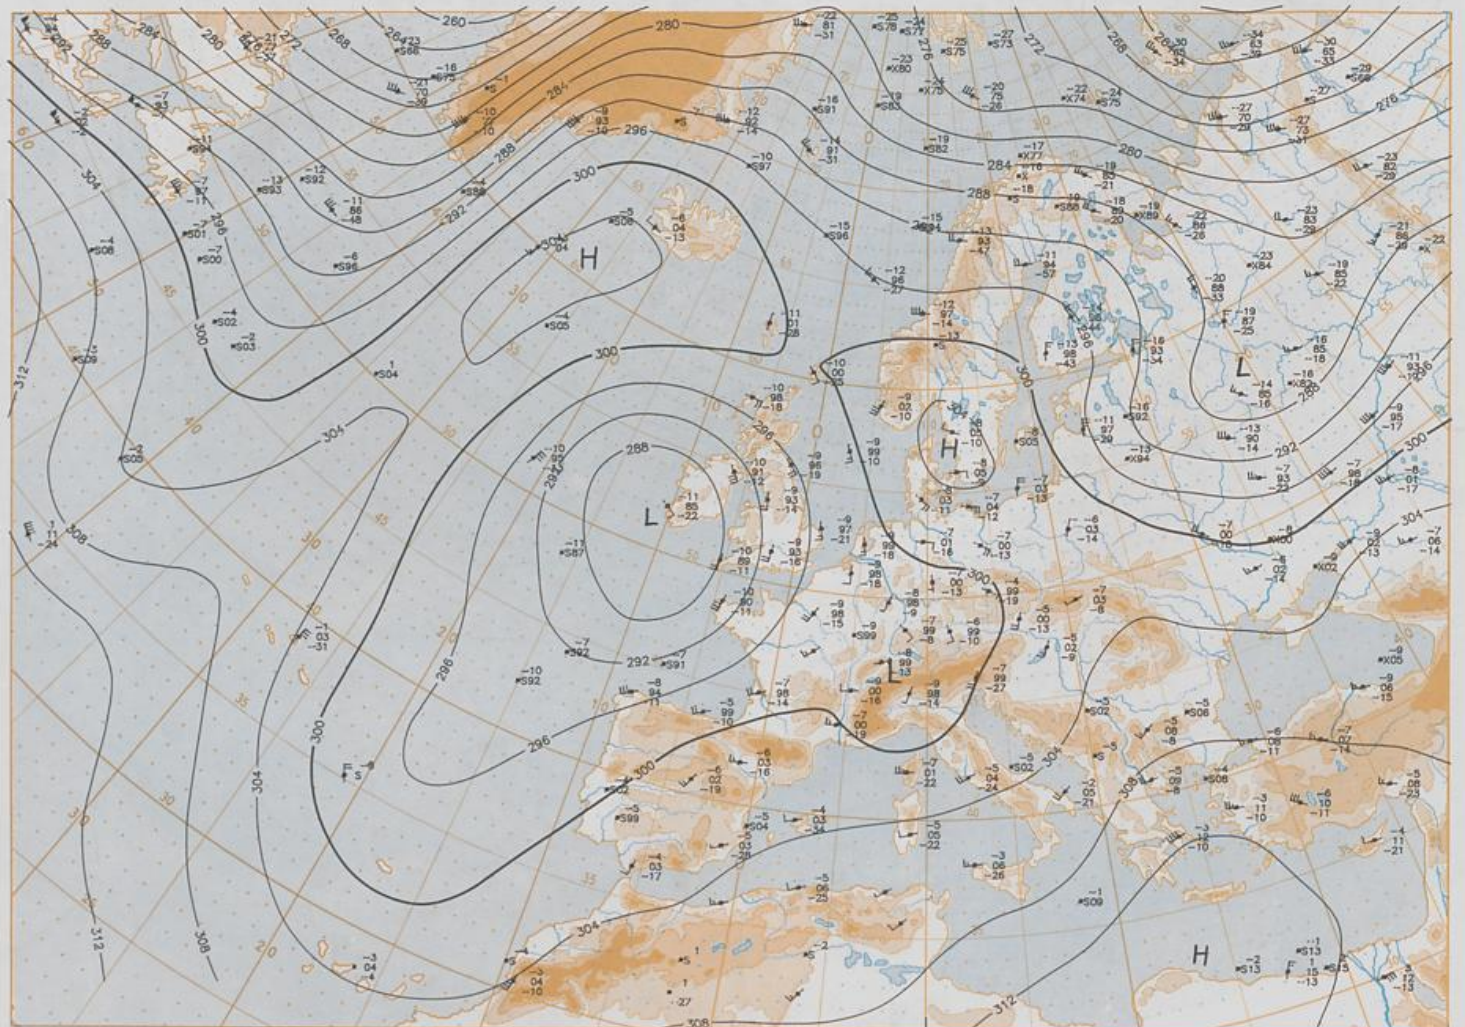

### Contenido

Análisis superficie 00 UTC  
Análisis en superficie hemisferio norte 12 UTC  
Topografía de la superficie de 500 hPa hemisferio norte 12 UTC  
Topografía de la superficie de 200 hPa hemisferio norte 12 UTC  
Topografía de la superficie de 100 hPa hemisferio norte 12 UTC  
850 hPa 12 UTC, 700 hPa 12 UTC  
Relativa 500/1000 hPa 12 UTC  
300 hPa 12 UTC  
Diagramas aerológicos 12 UTC

BODEN  
28-11-95 00 UTC

Stereogr. proj. 1:30 000 000 60°N

Surface chart 00 UTC

Surface chart 12 UTC

500 hPa 12 UTC

Stereogr. proj. 1:30 000 000 in 60°N

850 hPa 12 UTC

700 hPa 12 UTC