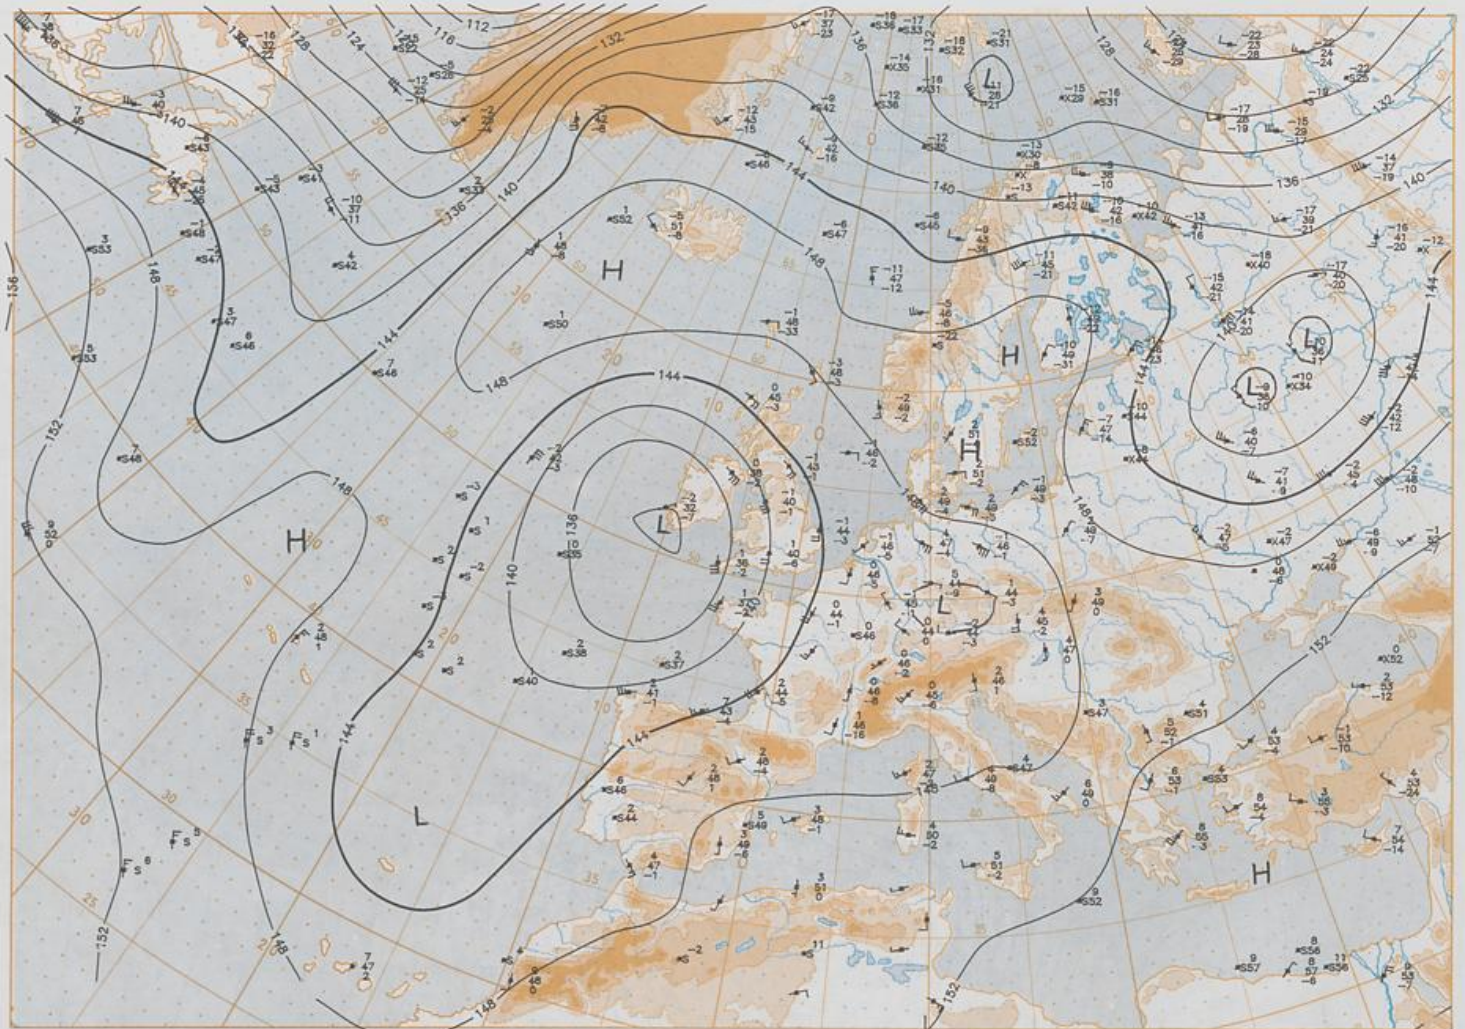

### Contenido

Análisis superficie 00 UTC  
Análisis en superficie hemisferio norte 12 UTC  
Topografía de la superficie de 500 hPa hemisferio norte 12 UTC  
Topografía de la superficie de 200 hPa hemisferio norte 12 UTC  
Topografía de la superficie de 100 hPa hemisferio norte 12 UTC  
850 hPa 12 UTC, 700 hPa 12 UTC  
Relativa 500/1000 hPa 12 UTC  
300 hPa 12 UTC  
Diagramas aerológicos 12 UTC

BODEN  
28-11-95 00 UTC

Stereogr. proj. 1:30 000 000 60°N

Surface chart 00 UTC

Surface chart 12 UTC

500 hPa 12 UTC

Stereogr. proj. 1:30 000 000 in 60°N

850 hPa 12 UTC

700 hPa 12 UTC