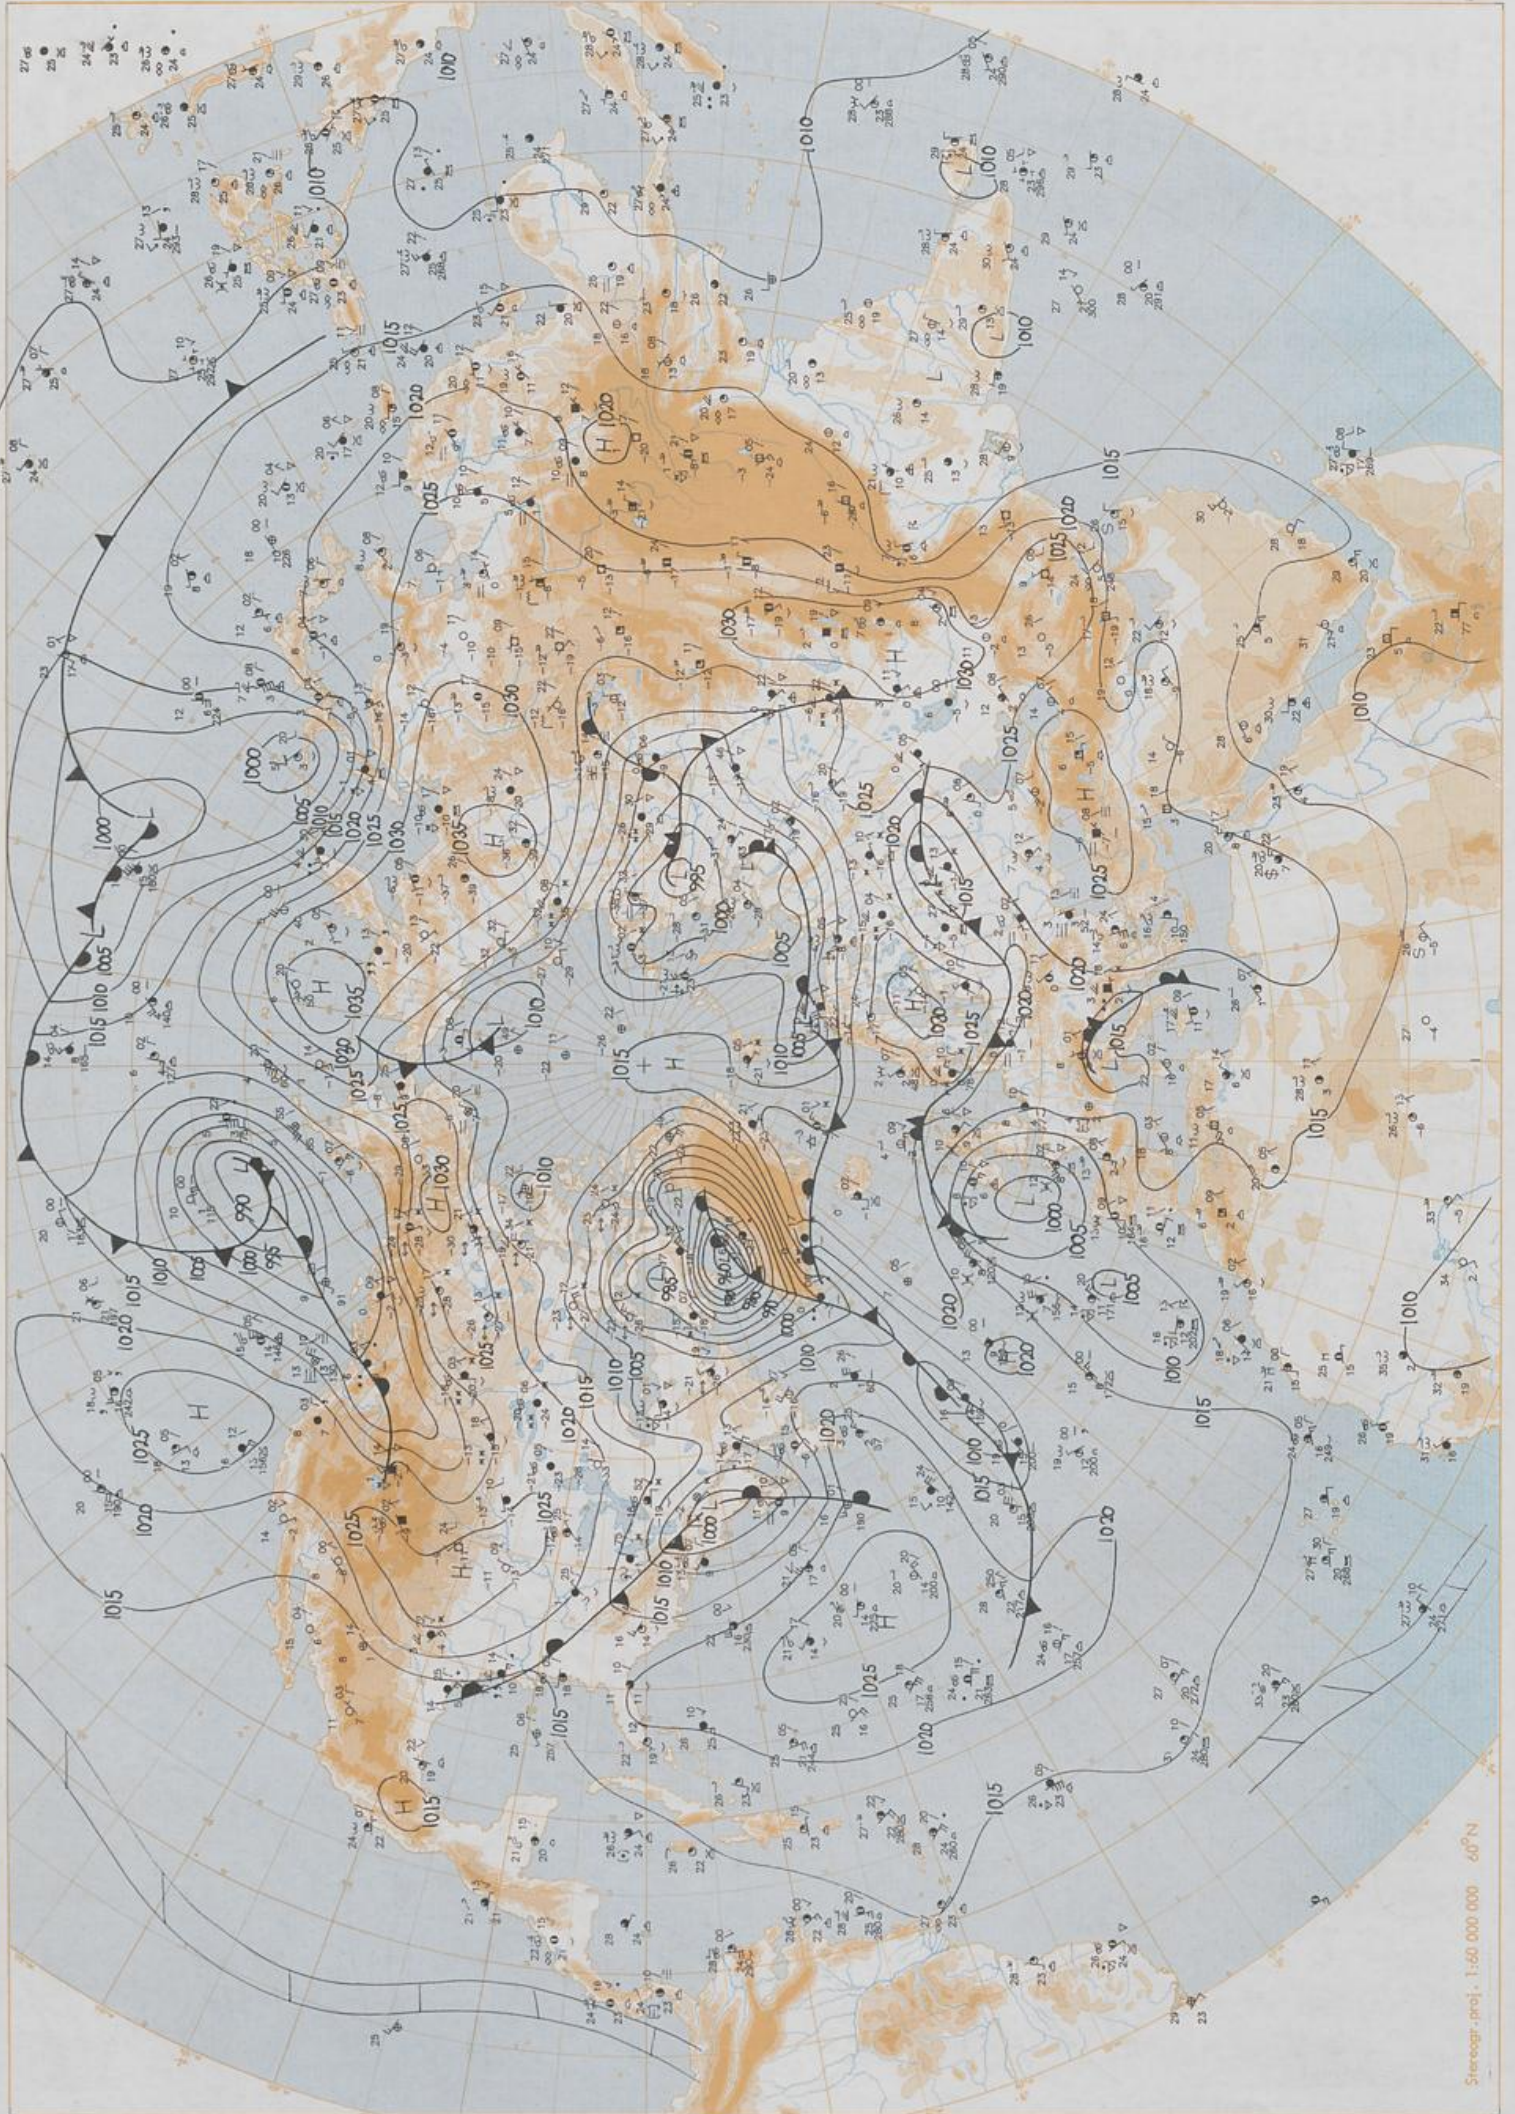

### Contenido

Análisis superficie 00 UTC  
Análisis en superficie hemisferio norte 12 UTC  
Topografía de la superficie de 500 hPa hemisferio norte 12 UTC  
Topografía de la superficie de 200 hPa hemisferio norte 12 UTC  
Topografía de la superficie de 100 hPa hemisferio norte 12 UTC  
850 hPa 12 UTC, 700 hPa 12 UTC  
Relativa 500/1000 hPa 12 UTC  
300 hPa 12 UTC  
Diagramas aerológicos 12 UTC

BODEN  
28-11-95 00 UTC

Stereogr. proj. 1:30 000 000 60°N

Surface chart 00 UTC

Surface chart 12 UTC

500 hPa 12 UTC

Stereogr. proj. 1:30 000 000 in 60°N

850 hPa 12 UTC

700 hPa 12 UTC