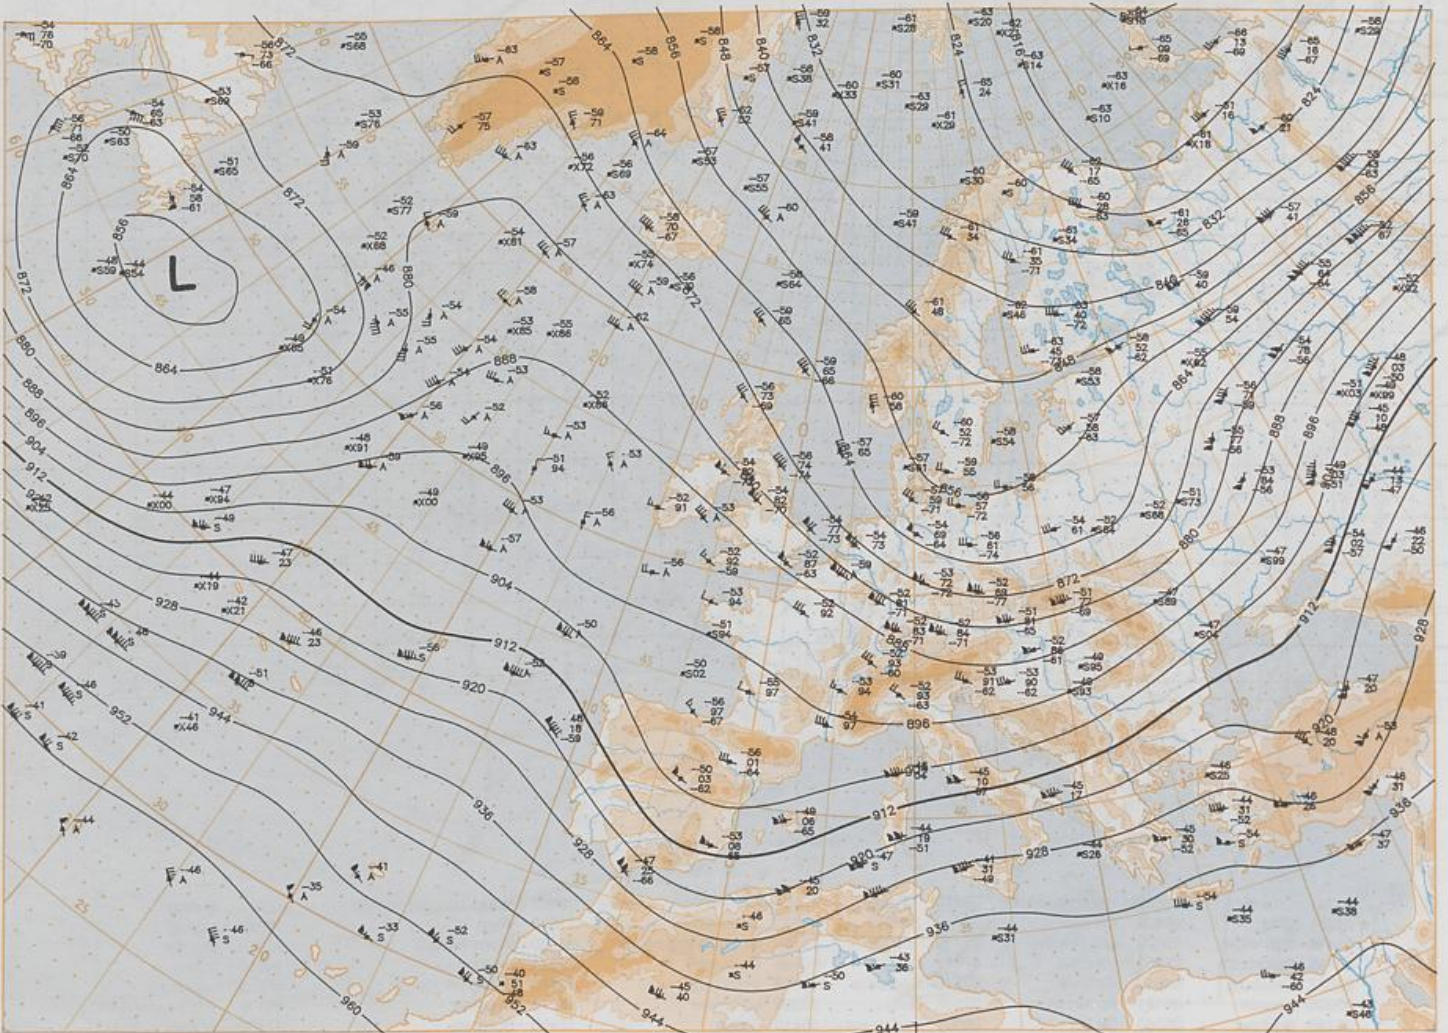

Stereogr. proj., 1:60 000 000, 60° N

Stereogr. proj. 1:30 000 000 in 60°N

850 hPa 12 UTC

700 hPa 12 UTC

Stereogr. proj. 1:30 000 000 in 60°N

500/1000 hPa 12 UTC

300 hPa 12 UTC

Aerological  
Diagrams  
12 UTC