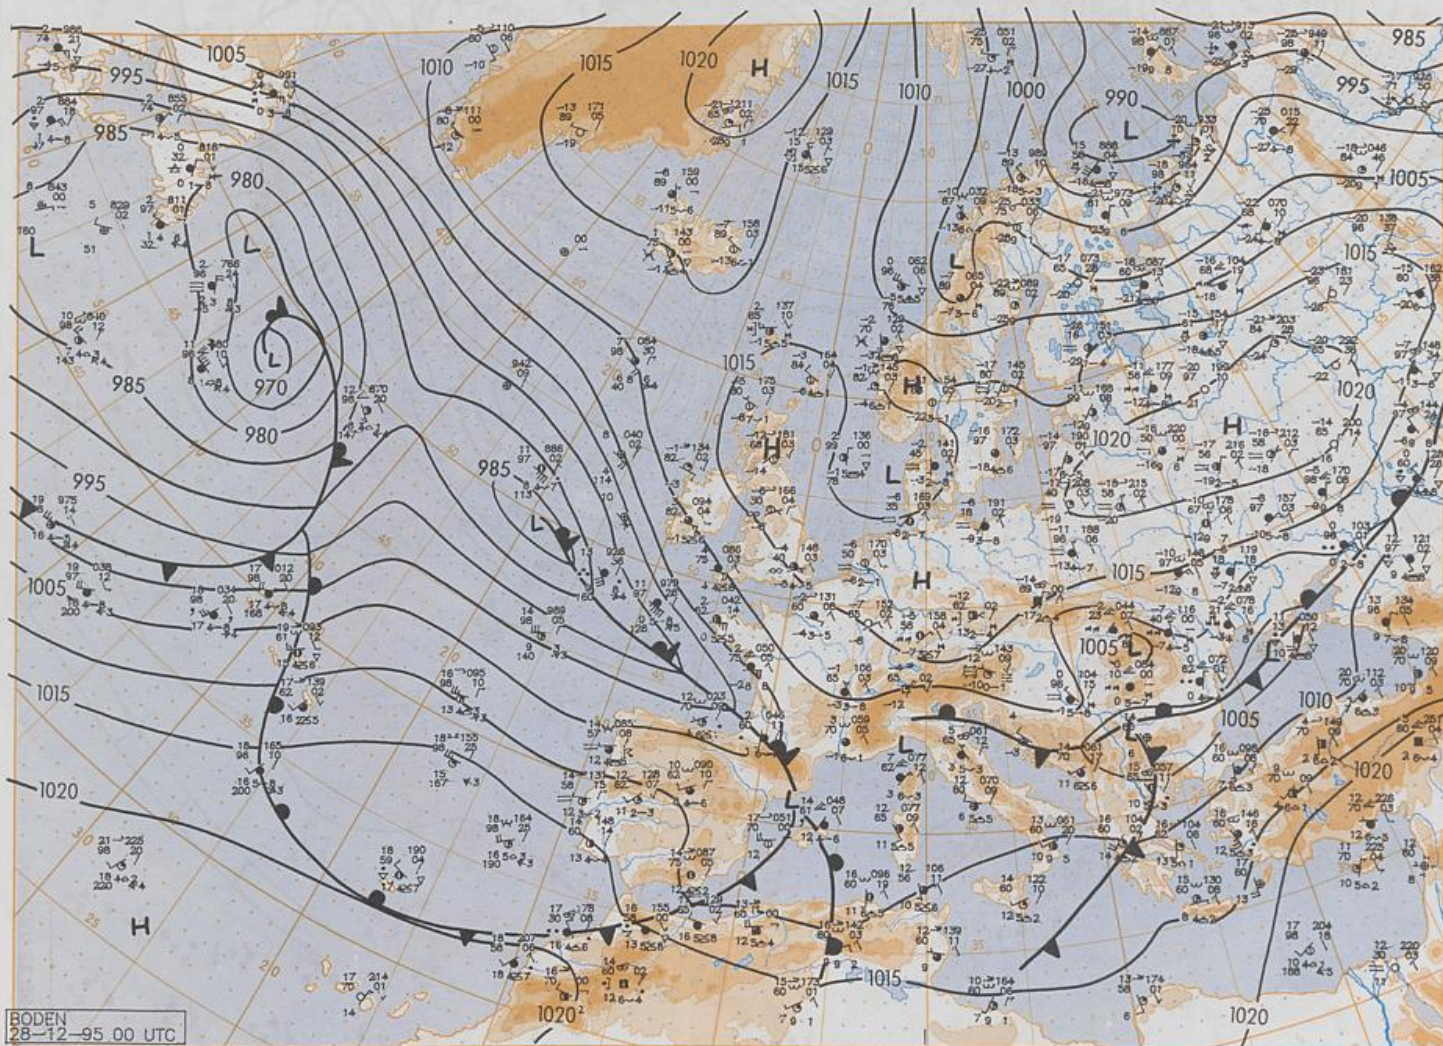

BODEN  
28-12-95 00 UTC

Stereogr.-proj. 1:30 000 000 60°N

Surface chart 00 UTC

P 12-95-12 UTC 1000 000 60°N

500 hPa 12 UTC

200 hPa 12 UTC

Stereogr. proj. 1:60 000 000 60°N

100 hPa 12 UTC