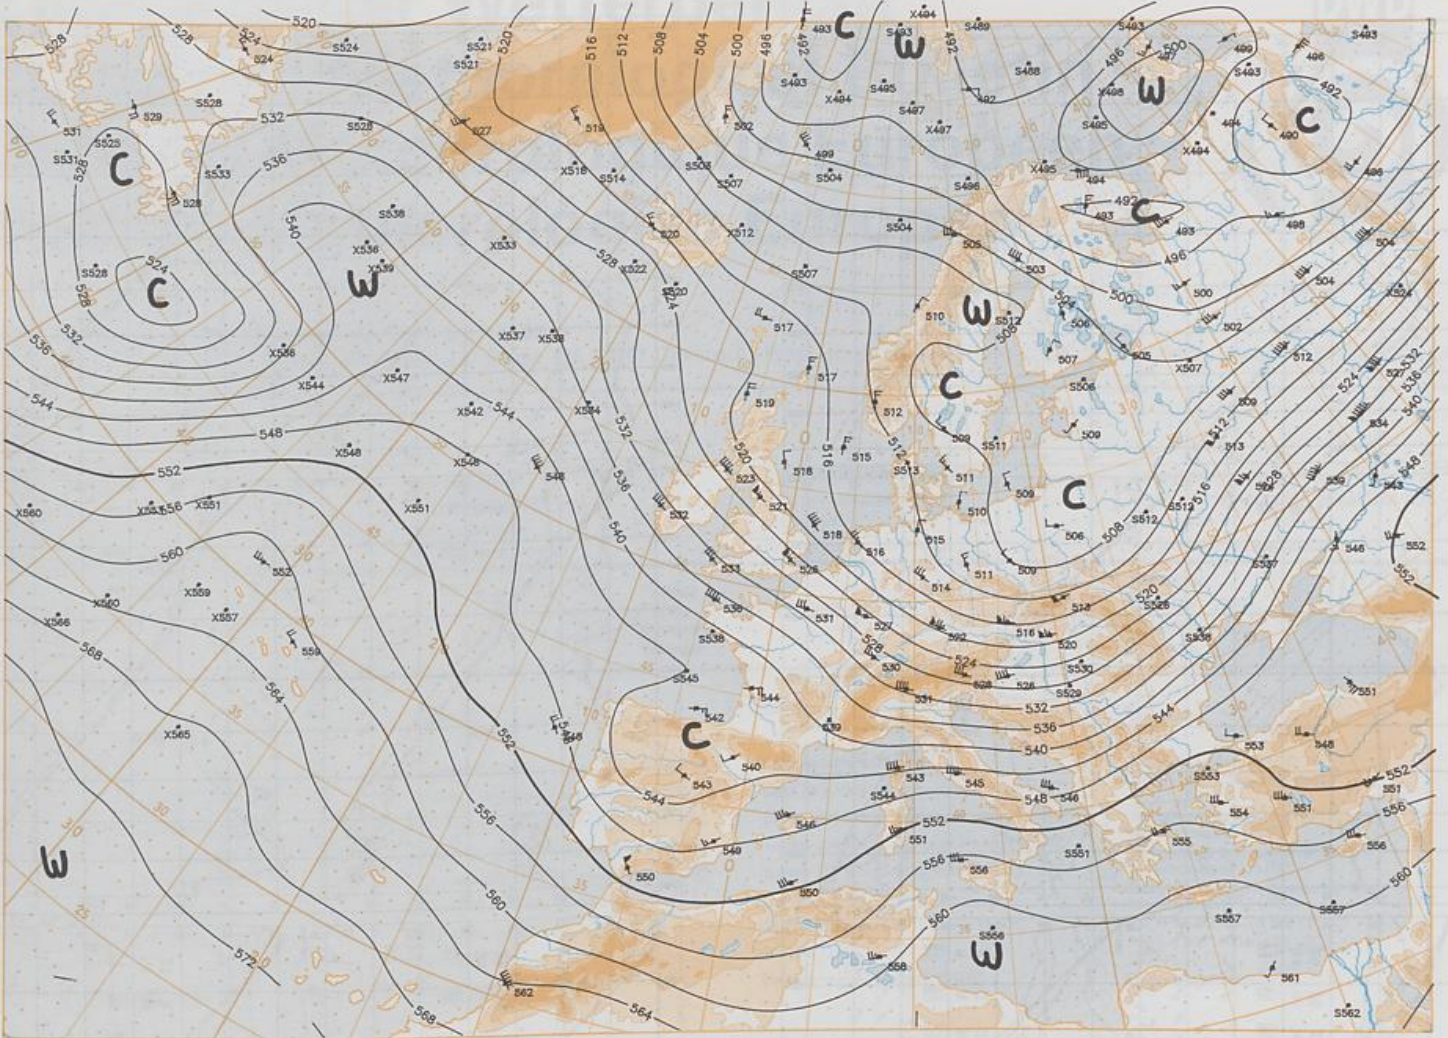

Stereogr. proj., 1:60 000 000, 60° N

Stereogr. proj. 1:30 000 000 in 60°N

850 hPa 12 UTC

700 hPa 12 UTC

Stereogr. proj. 1:30 000 000 in 60°N

500/1000 hPa 12 UTC

300 hPa 12 UTC

Aerological  
Diagrams  
12 UTC