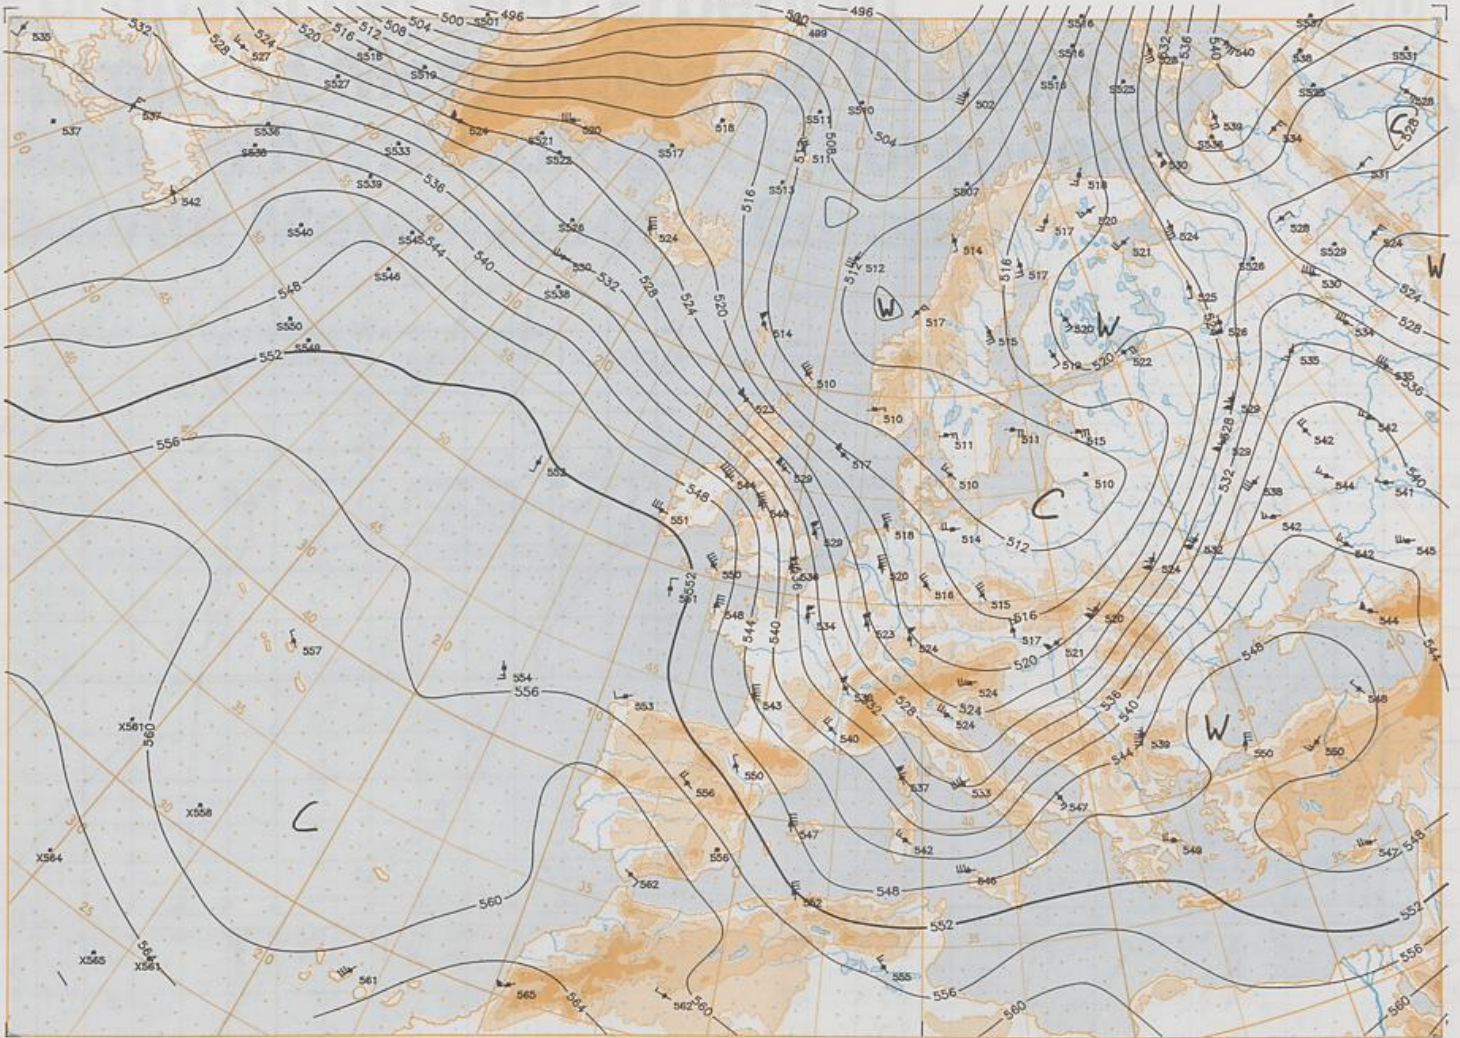

BODEN  
28-03-95 00 UTC

Stereogr. proj. 1:30 000 000 60°N

Surface chart 00 UTC

BODEN  
28-03-95 12 UTC

500 hPa 12 UTC

Stereogr.-proj. 1:60 000 000 60°N

100 hPa 12 UTC

1:1,600,000  
Stereogr. proj.  
60°N

Stereogr. proj. 1:30 000 000 in 60°N

850 hPa 12 UTC

700 hPa 12 UTC

Stereogr. proj. 1:30 000 000 in 60°N

500/1000 hPa 12 UTC

300 hPa 12 UTC

Aerological Diagrams 12 UTC

- |                 |                    |                 |                         |                               |                        |
|-----------------|--------------------|-----------------|-------------------------|-------------------------------|------------------------|
| 01241 Orland    | 03882 Herstmouceux | 06610 Payeme    | 10184 Greifswald        | 10888 München-Oberschleißheim | 16080 Milano           |
| 01384 Oslo      | 03808 Camborne     | 07710 Brest     | 10393 Lindenberg        | 11035 Wien                    | 16245 Roma             |
| 01415 Stavanger | 03920 Long Kesh    | 07145 Trappes   | 10486 Dresden-Wahnsdorf | 11520 Praha-Libus             | 16320 Brindisi         |
| 02465 Stockholm | 03953 Valentia     | 07451 Lyon      | 10548 Meiningen         | 12374 Legionowo               | 16716 Athen            |
| 02527 Goteborg  | 04018 Keflavik     | 07510 Bordeaux  | 10035 Schleswg          | 12843 Budapest                | 17062 Istanbul         |
| 03005 Lerwick   | 06181 Kobenhavn    | 07645 Nimes     | 10338 Hannover          | 13275 Beograd                 | 40179 Bet Dagan/Israel |
| 03240 Boulmer   | 06260 De Bilt      | 08001 La Conuna | 10410 Essen             | 15420 Bukarest                | 17130 Ankara           |
| 03496 Hemsby    | 06447 Uccle        | 08579 Lisboa    | 10739 Stuttgart         | 16044 Udine                   | 27612 Moskava          |