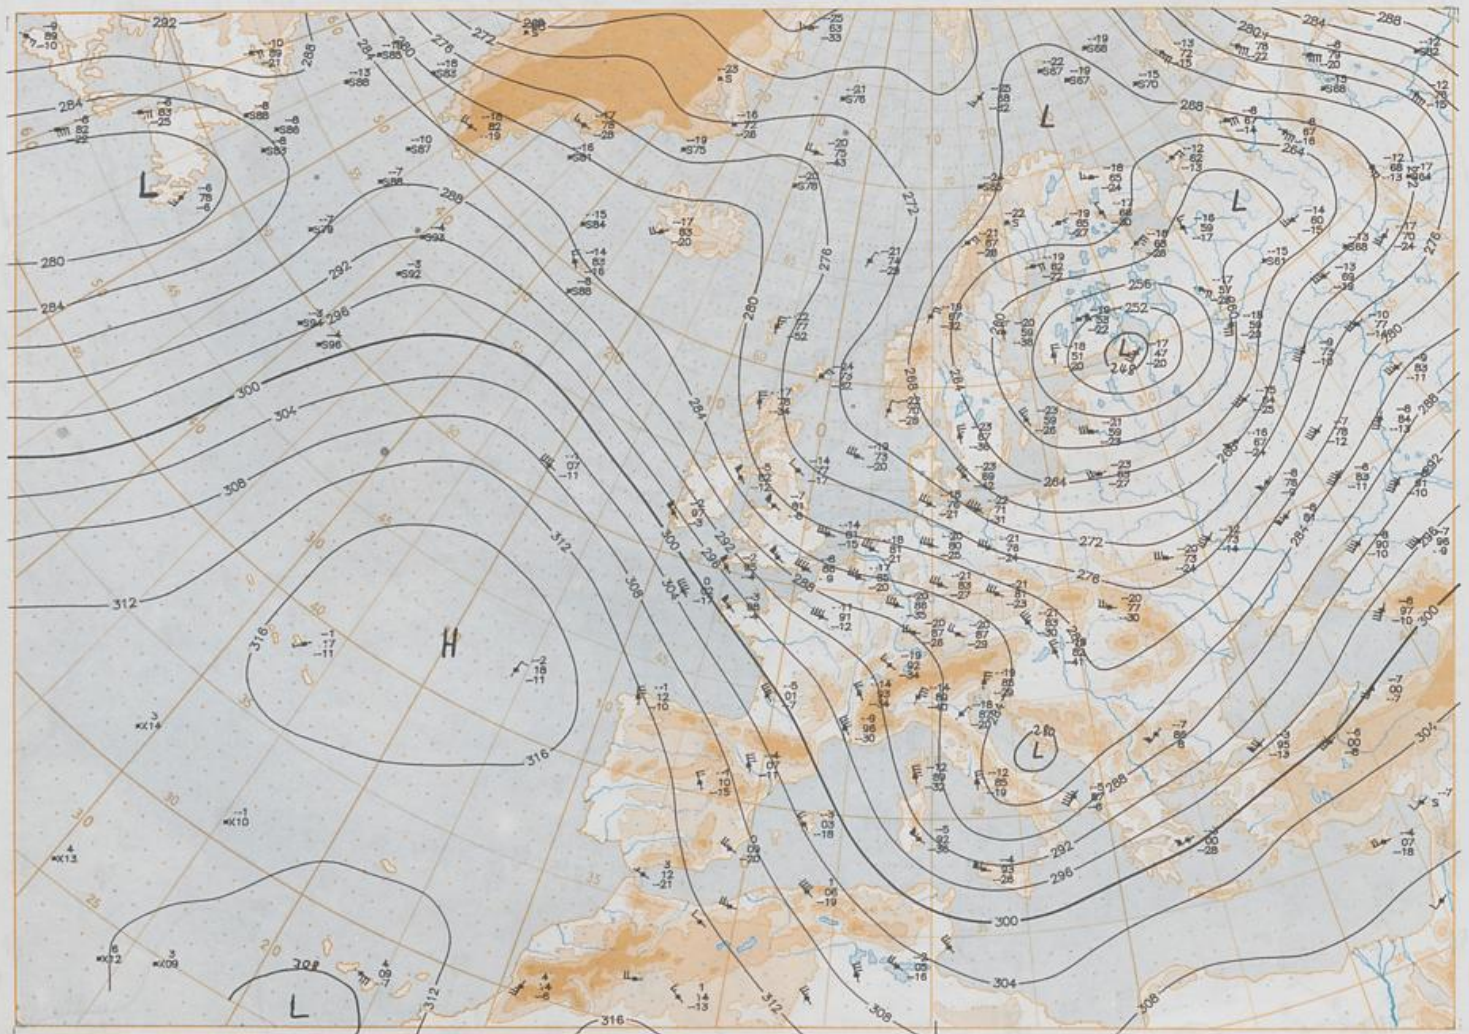

BODEN  
28-03-95 00 UTC

Stereogr. proj. 1:30 000 000 60°N

Surface chart 00 UTC

BODEN  
28-03-95 12 UTC

500 hPa 12 UTC

Stereogr.-proj. 1:60 000 000 60°N

100 hPa 12 UTC

1:1,600,000  
Stereogr. proj.  
60°N

Stereogr. proj. 1:30 000 000 in 60°N

850 hPa 12 UTC

700 hPa 12 UTC

Stereogr. proj. 1:30 000 000 in 60°N

500/1000 hPa 12 UTC

300 hPa 12 UTC

Aerological Diagrams 12 UTC

- |                 |                    |                 |                         |                               |                        |
|-----------------|--------------------|-----------------|-------------------------|-------------------------------|------------------------|
| 01241 Orland    | 03882 Herstmouceux | 06610 Payeme    | 10184 Greifswald        | 10888 München-Oberschleißheim | 16080 Milano           |
| 01384 Oslo      | 03808 Camborne     | 07710 Brest     | 10393 Lindenberg        | 11035 Wien                    | 16245 Roma             |
| 01415 Stavanger | 03920 Long Kesh    | 07145 Trappes   | 10486 Dresden-Wahnsdorf | 11520 Praha-Libus             | 16320 Brindisi         |
| 02465 Stockholm | 03953 Valentia     | 07451 Lyon      | 10548 Meiningen         | 12374 Legionowo               | 16716 Athen            |
| 02527 Goteborg  | 04018 Keflavik     | 07510 Bordeaux  | 10035 Schleswg          | 12843 Budapest                | 17062 Istanbul         |
| 03005 Lerwick   | 06181 Kobenhavn    | 07645 Nimes     | 10338 Hannover          | 13275 Beograd                 | 40179 Bet Dagan/Israel |
| 03240 Boulmer   | 06260 De Bilt      | 08001 La Conuna | 10410 Essen             | 15420 Bukarest                | 17130 Ankara           |
| 03496 Hemsby    | 06447 Uccle        | 08579 Lisboa    | 10739 Stuttgart         | 16044 Udine                   | 27612 Moskava          |