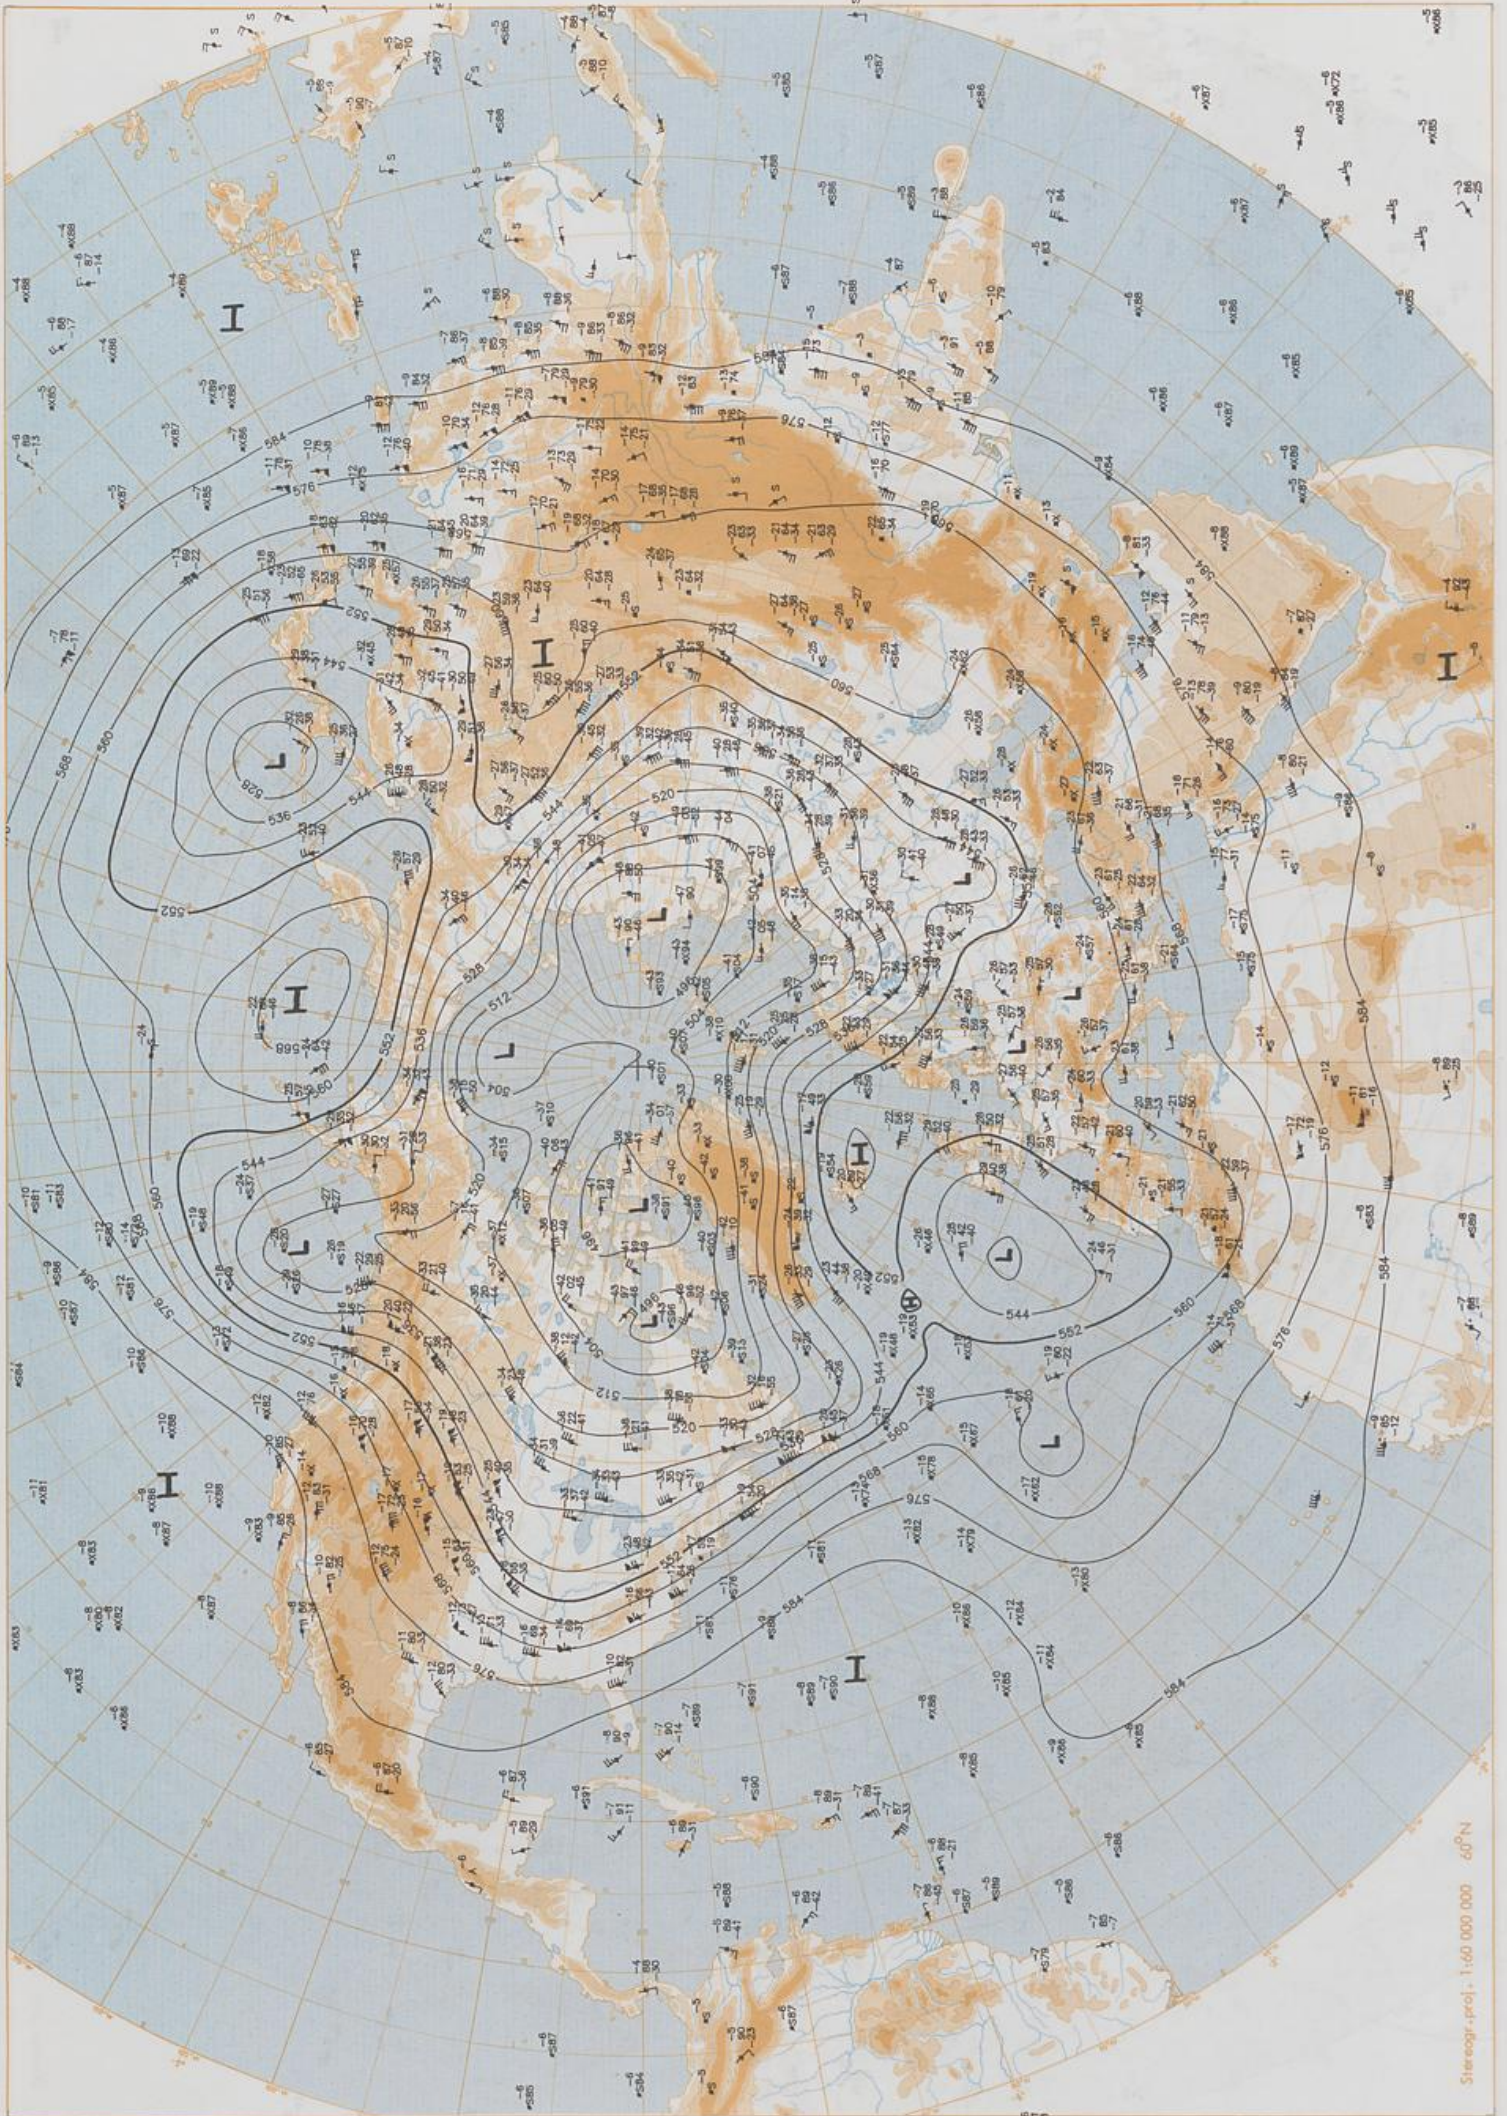

### Contents

Surface chart 00 UTC  
Surface chart northern hemisphere 12 UTC  
500 hPa surface northern hemisphere 12 UTC  
200 hPa surface northern hemisphere 12 UTC  
100 hPa surface northern hemisphere 12 UTC  
850 hPa 12 UTC, 700 hPa 12 UTC  
Thickness chart 500/1000 hPa 12 UTC  
300 hPa 12 UTC  
Aerological diagrams 12 UTC

### Contenu

Carte de surface 00 UTC  
Carte de surface sur l'hémisphère nord 12 UTC  
Surface 500 hPa sur l'hémisphère nord 12 UTC  
Surface 200 hPa sur l'hémisphère nord 12 UTC  
Surface 100 hPa sur l'hémisphère nord 12 UTC  
850 hPa 12 UTC, 700 hPa 12 UTC  
Carte d'épaisseur 500/1000 hPa 12 UTC  
300 hPa 12 UTC  
Diagrammes aérologiques 12 UTC

### Contenido

Análisis superficie 00 UTC  
Análisis en superficie hemisferio norte 12 UTC  
Topografía de la superficie de 500 hPa hemisferio norte 12 UTC  
Topografía de la superficie de 200 hPa hemisferio norte 12 UTC  
Topografía de la superficie de 100 hPa hemisferio norte 12 UTC  
850 hPa 12 UTC, 700 hPa 12 UTC  
Relativa 500/1000 hPa 12 UTC  
300 hPa 12 UTC  
Diagramas aerológicos 12 UTC

BODEN  
29-11-95 00 UTC

Stereogr. proj. 1:30 000 000 60°N

Surface chart 00 UTC

200 hPa 12 UTC

100 hPa 12 UTC

Stereogr. proj. 1:30 000 000 in 60°N

850 hPa 12 UTC

700 hPa 12 UTC