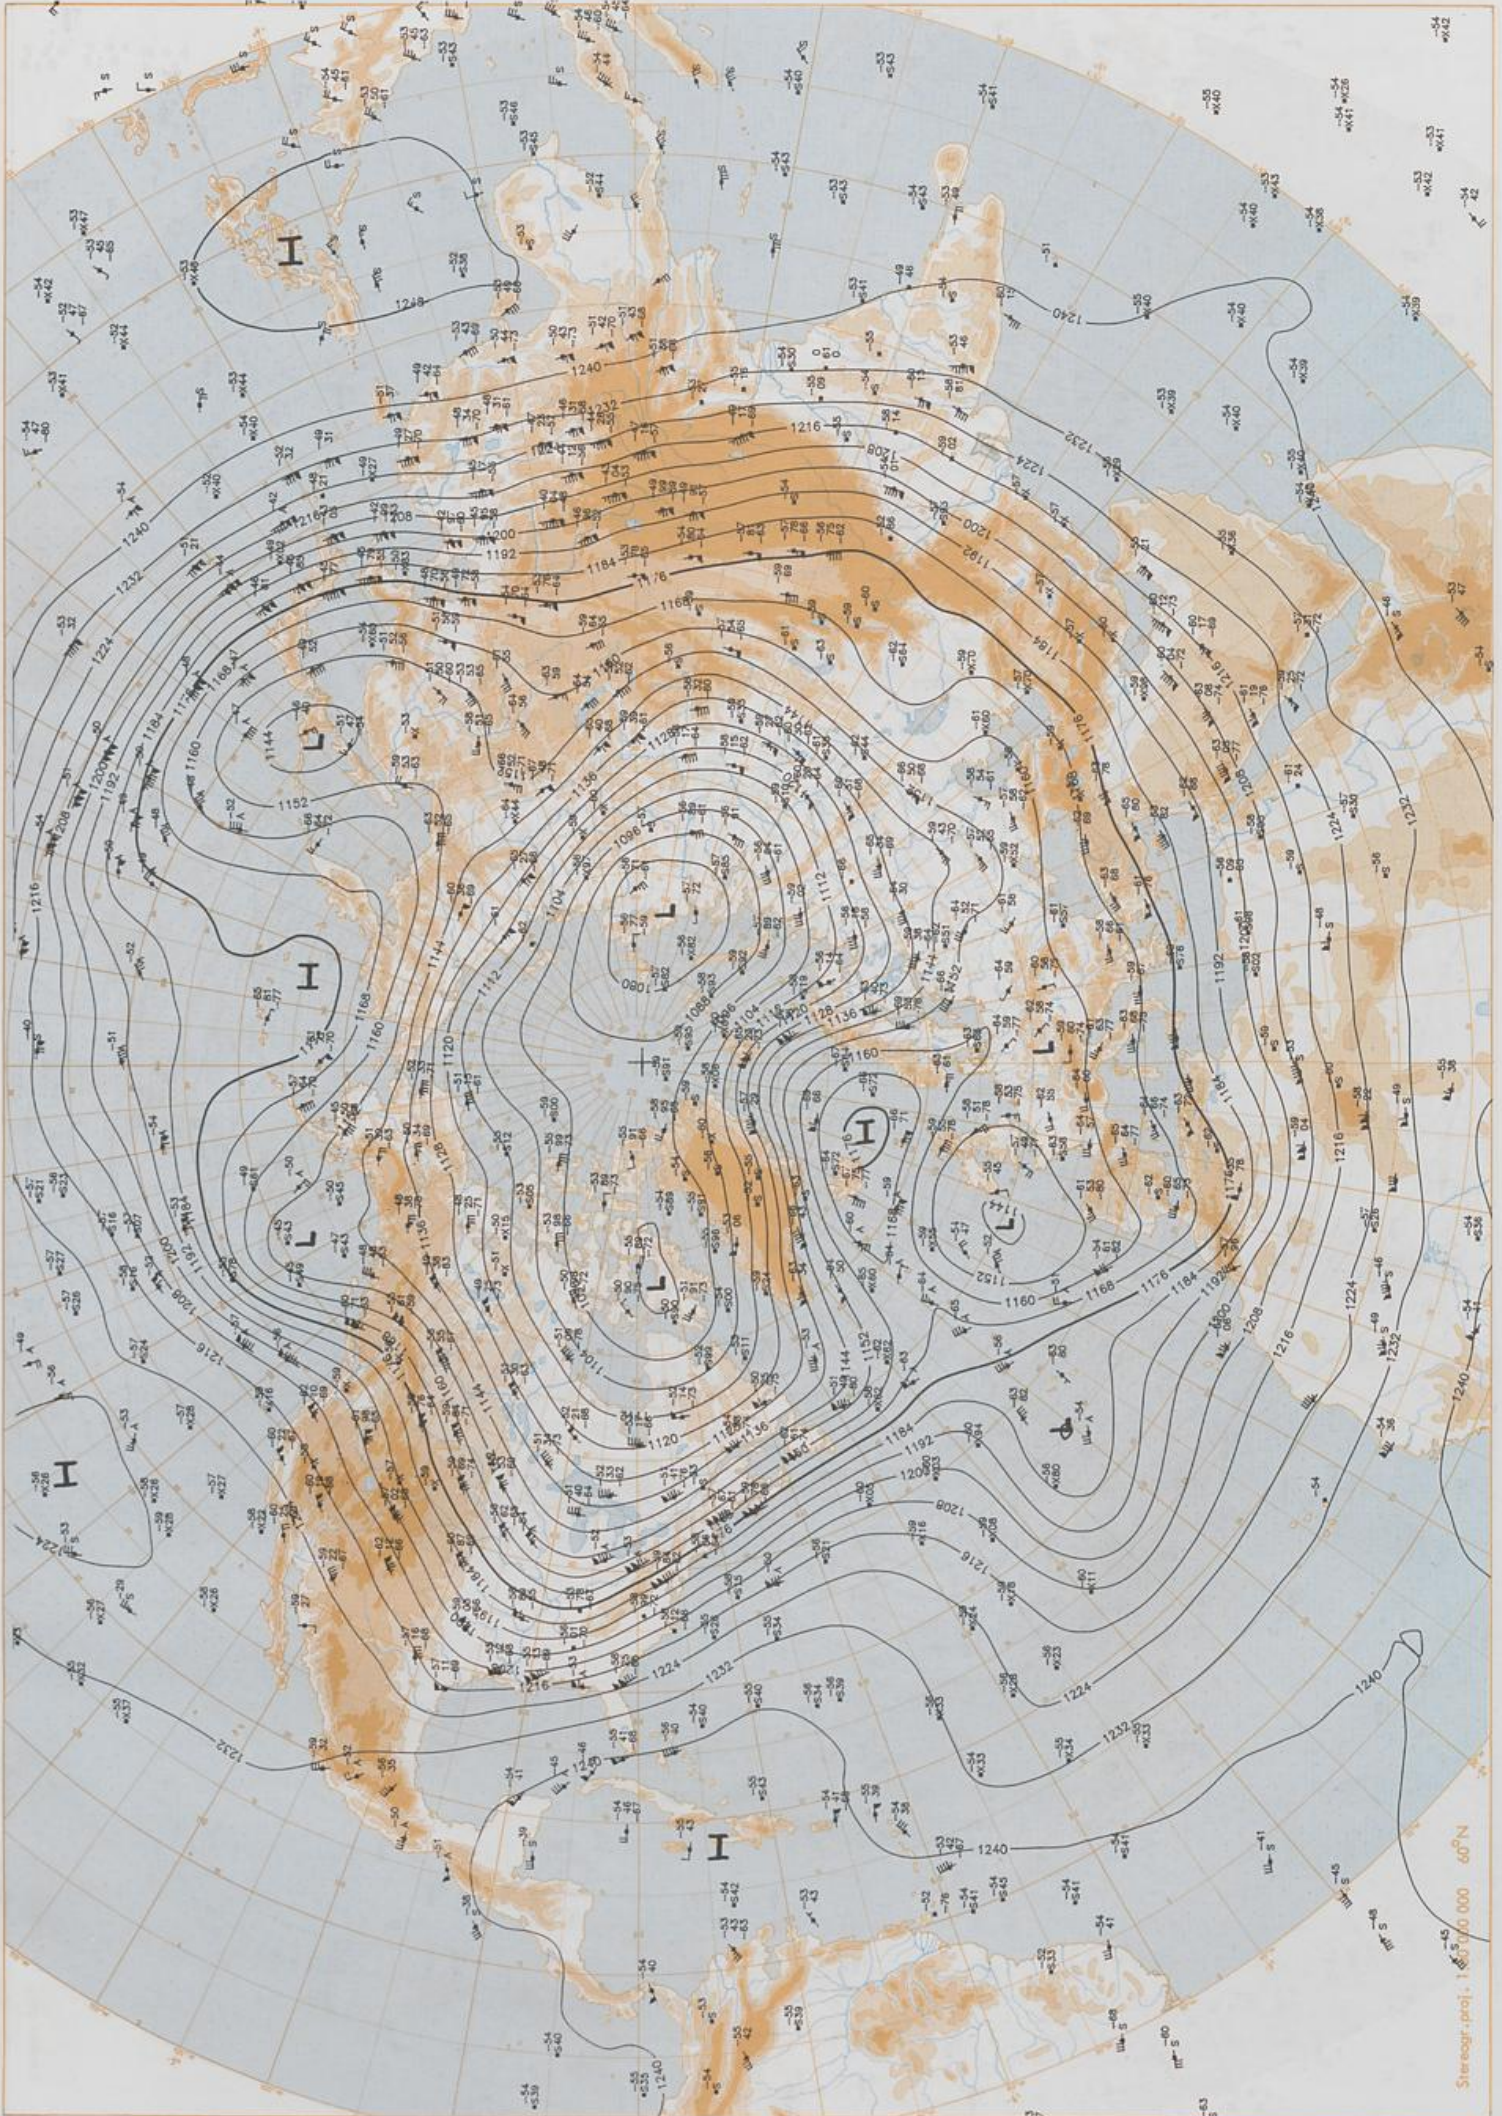

### Contenu

Carte de surface 00 UTC  
Carte de surface sur l'hémisphère nord 12 UTC  
Surface 500 hPa sur l'hémisphère nord 12 UTC  
Surface 200 hPa sur l'hémisphère nord 12 UTC  
Surface 100 hPa sur l'hémisphère nord 12 UTC  
850 hPa 12 UTC, 700 hPa 12 UTC  
Carte d'épaisseur 500/1000 hPa 12 UTC  
300 hPa 12 UTC  
Diagrammes aérologiques 12 UTC

### Contenido

Análisis superficie 00 UTC  
Análisis en superficie hemisferio norte 12 UTC  
Topografía de la superficie de 500 hPa hemisferio norte 12 UTC  
Topografía de la superficie de 200 hPa hemisferio norte 12 UTC  
Topografía de la superficie de 100 hPa hemisferio norte 12 UTC  
850 hPa 12 UTC, 700 hPa 12 UTC  
Relativa 500/1000 hPa 12 UTC  
300 hPa 12 UTC  
Diagramas aerológicos 12 UTC

BODEN  
29-11-95 00 UTC

Stereogr. proj. 1:30 000 000 60°N

Surface chart 00 UTC

200 hPa 12 UTC

100 hPa 12 UTC

Stereogr. proj. 1:30 000 000 in 60°N

850 hPa 12 UTC

700 hPa 12 UTC