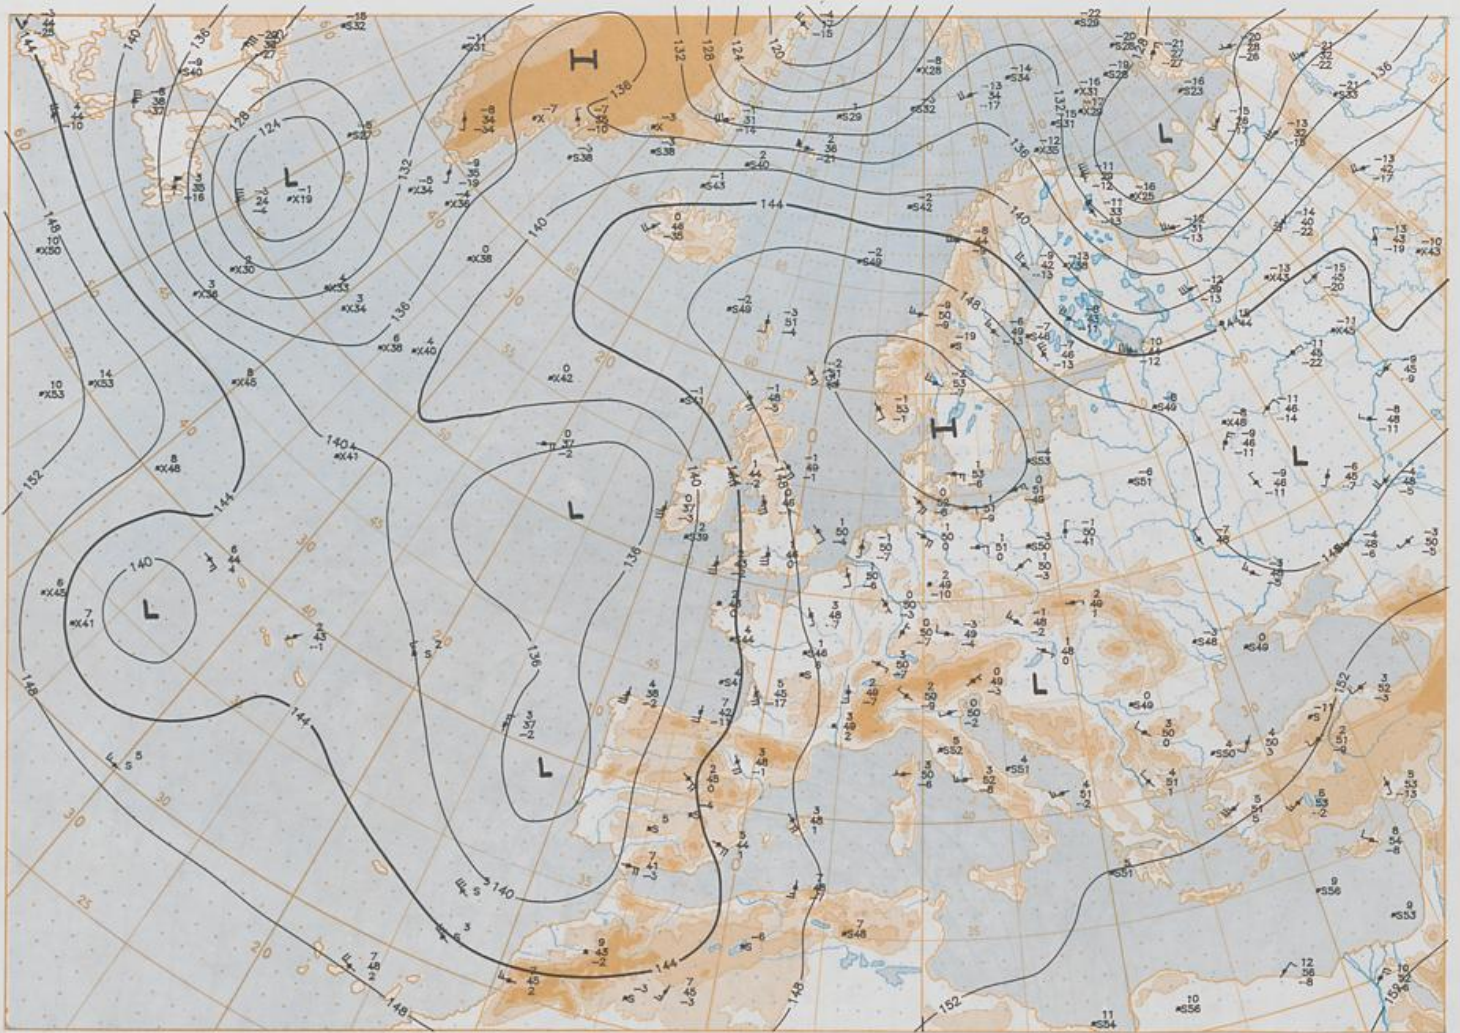

### Contenido

Análisis superficie 00 UTC  
Análisis en superficie hemisferio norte 12 UTC  
Topografía de la superficie de 500 hPa hemisferio norte 12 UTC  
Topografía de la superficie de 200 hPa hemisferio norte 12 UTC  
Topografía de la superficie de 100 hPa hemisferio norte 12 UTC  
850 hPa 12 UTC, 700 hPa 12 UTC  
Relativa 500/1000 hPa 12 UTC  
300 hPa 12 UTC  
Diagramas aerológicos 12 UTC

BODEN  
29-11-95 00 UTC

Stereogr. proj. 1:30 000 000 60°N

Surface chart 00 UTC

200 hPa 12 UTC

100 hPa 12 UTC

Stereogr. proj. 1:30 000 000 in 60°N

850 hPa 12 UTC

700 hPa 12 UTC