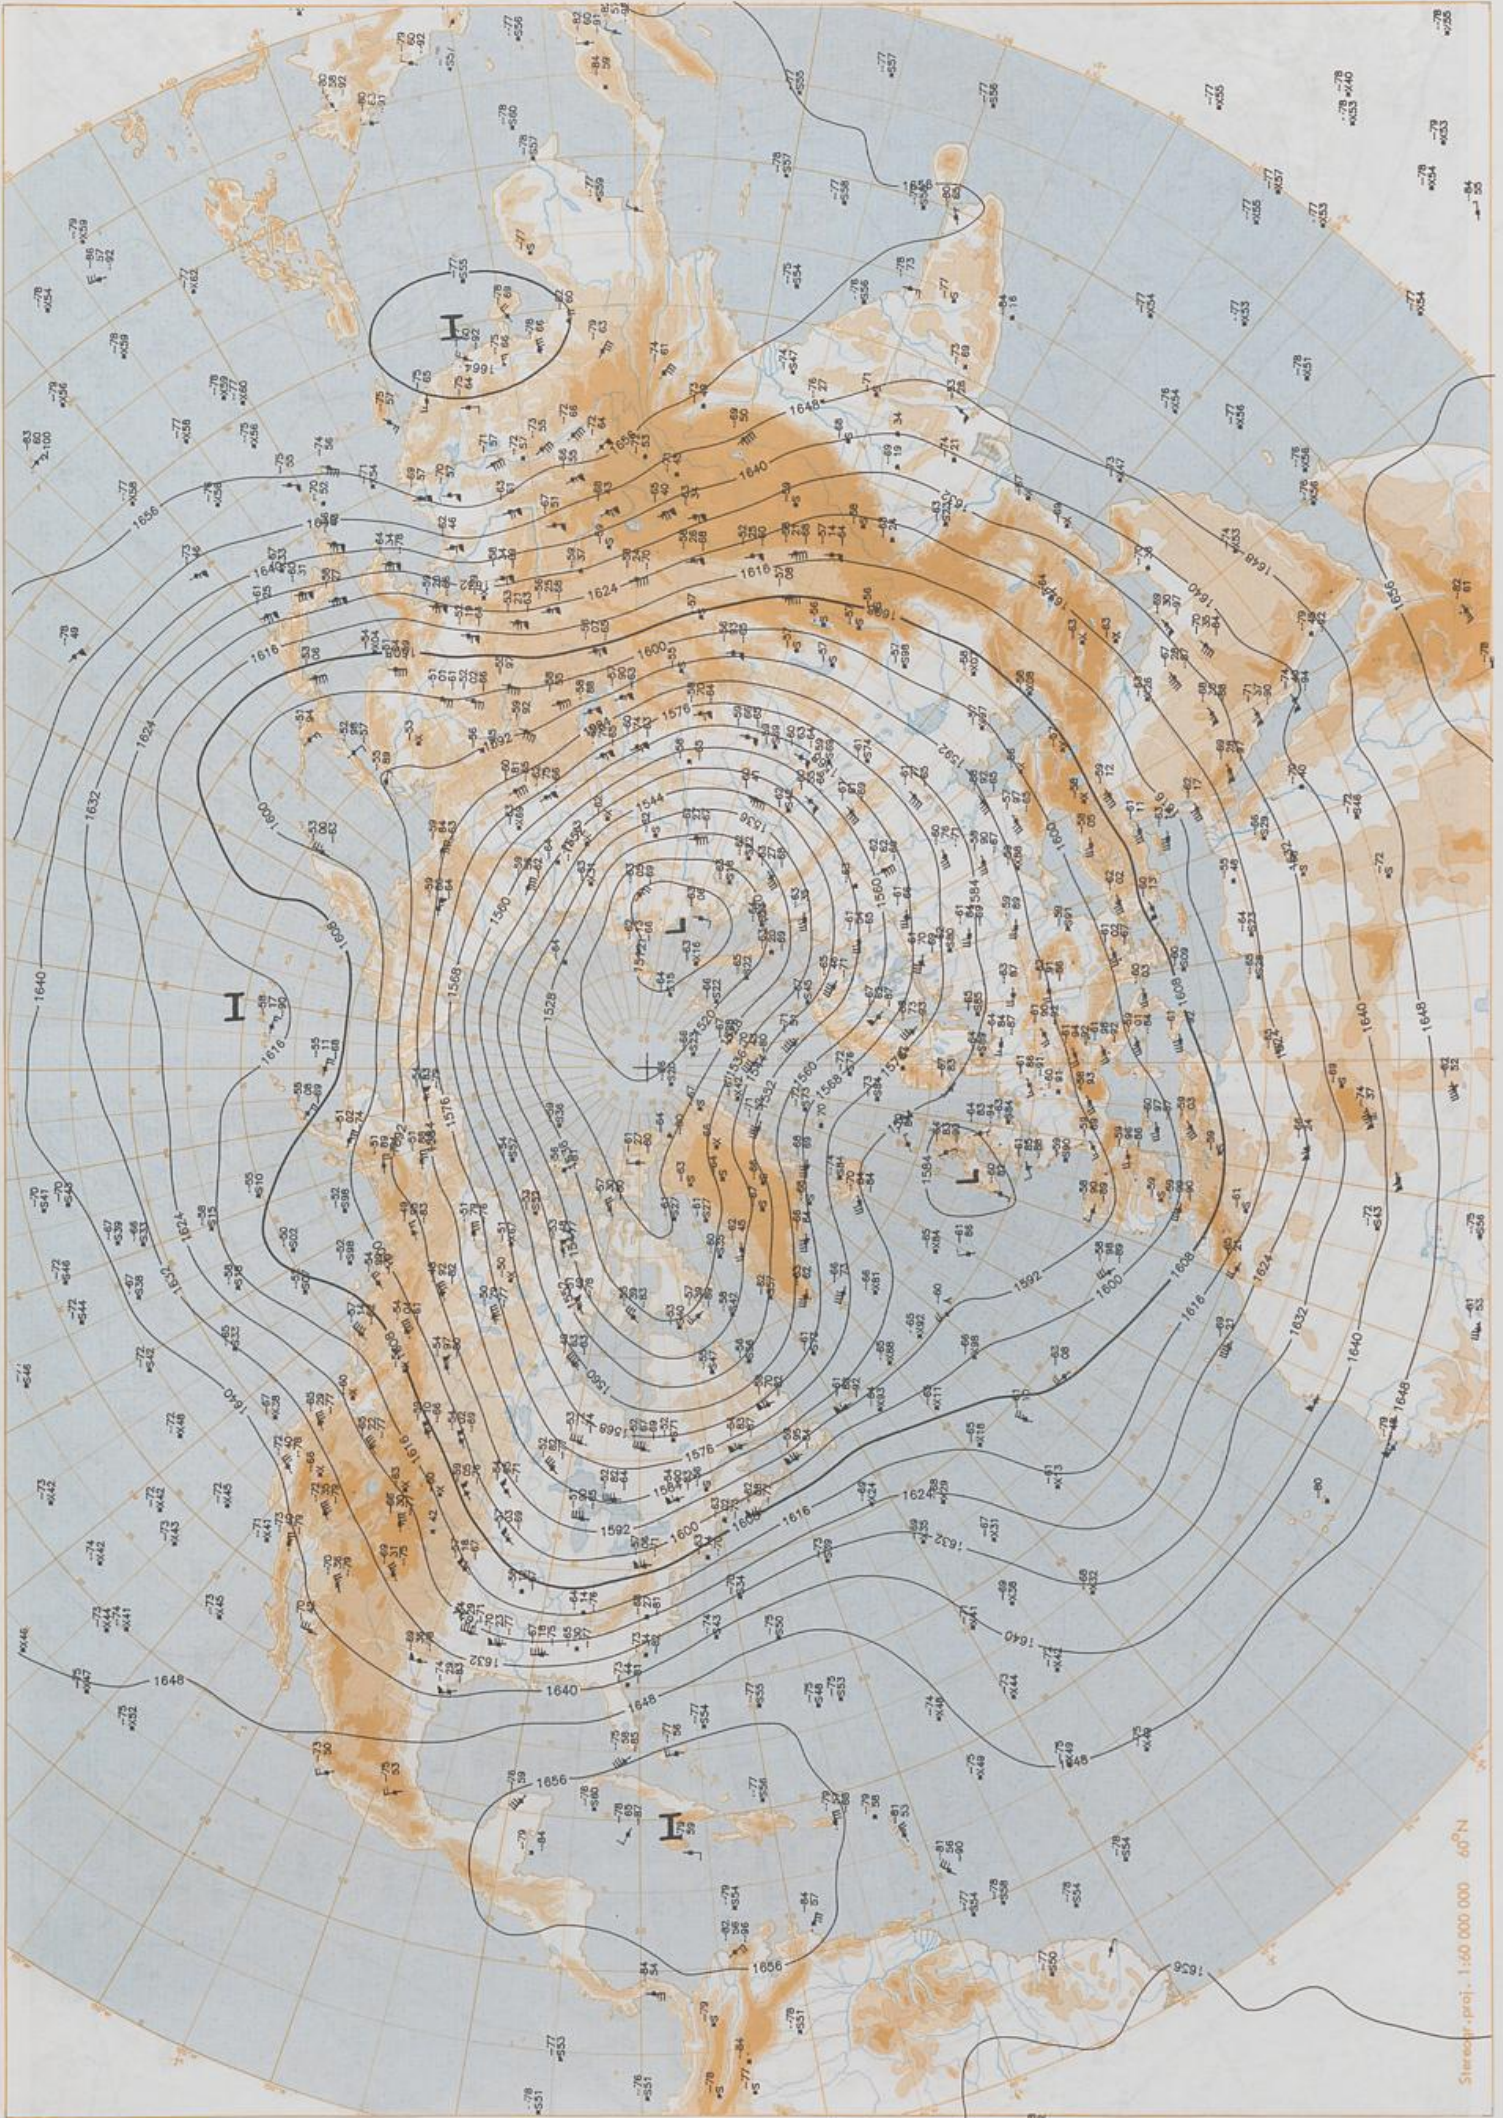

### Contents

Surface chart 00 UTC  
Surface chart northern hemisphere 12 UTC  
500 hPa surface northern hemisphere 12 UTC  
200 hPa surface northern hemisphere 12 UTC  
100 hPa surface northern hemisphere 12 UTC  
850 hPa 12 UTC, 700 hPa 12 UTC  
Thickness chart 500/1000 hPa 12 UTC  
300 hPa 12 UTC  
Aerological diagrams 12 UTC

### Contenu

Carte de surface 00 UTC  
Carte de surface sur l'hémisphère nord 12 UTC  
Surface 500 hPa sur l'hémisphère nord 12 UTC  
Surface 200 hPa sur l'hémisphère nord 12 UTC  
Surface 100 hPa sur l'hémisphère nord 12 UTC  
850 hPa 12 UTC, 700 hPa 12 UTC  
Carte d'épaisseur 500/1000 hPa 12 UTC  
300 hPa 12 UTC  
Diagrammes aérologiques 12 UTC

### Contenido

Análisis superficie 00 UTC  
Análisis en superficie hemisferio norte 12 UTC  
Topografía de la superficie de 500 hPa hemisferio norte 12 UTC  
Topografía de la superficie de 200 hPa hemisferio norte 12 UTC  
Topografía de la superficie de 100 hPa hemisferio norte 12 UTC  
850 hPa 12 UTC, 700 hPa 12 UTC  
Relativa 500/1000 hPa 12 UTC  
300 hPa 12 UTC  
Diagramas aerológicos 12 UTC

BODEN  
29-11-95 00 UTC

Stereogr. proj. 1:30 000 000 60°N

Surface chart 00 UTC

200 hPa 12 UTC

100 hPa 12 UTC

Stereogr. proj. 1:30 000 000 in 60°N

850 hPa 12 UTC

700 hPa 12 UTC