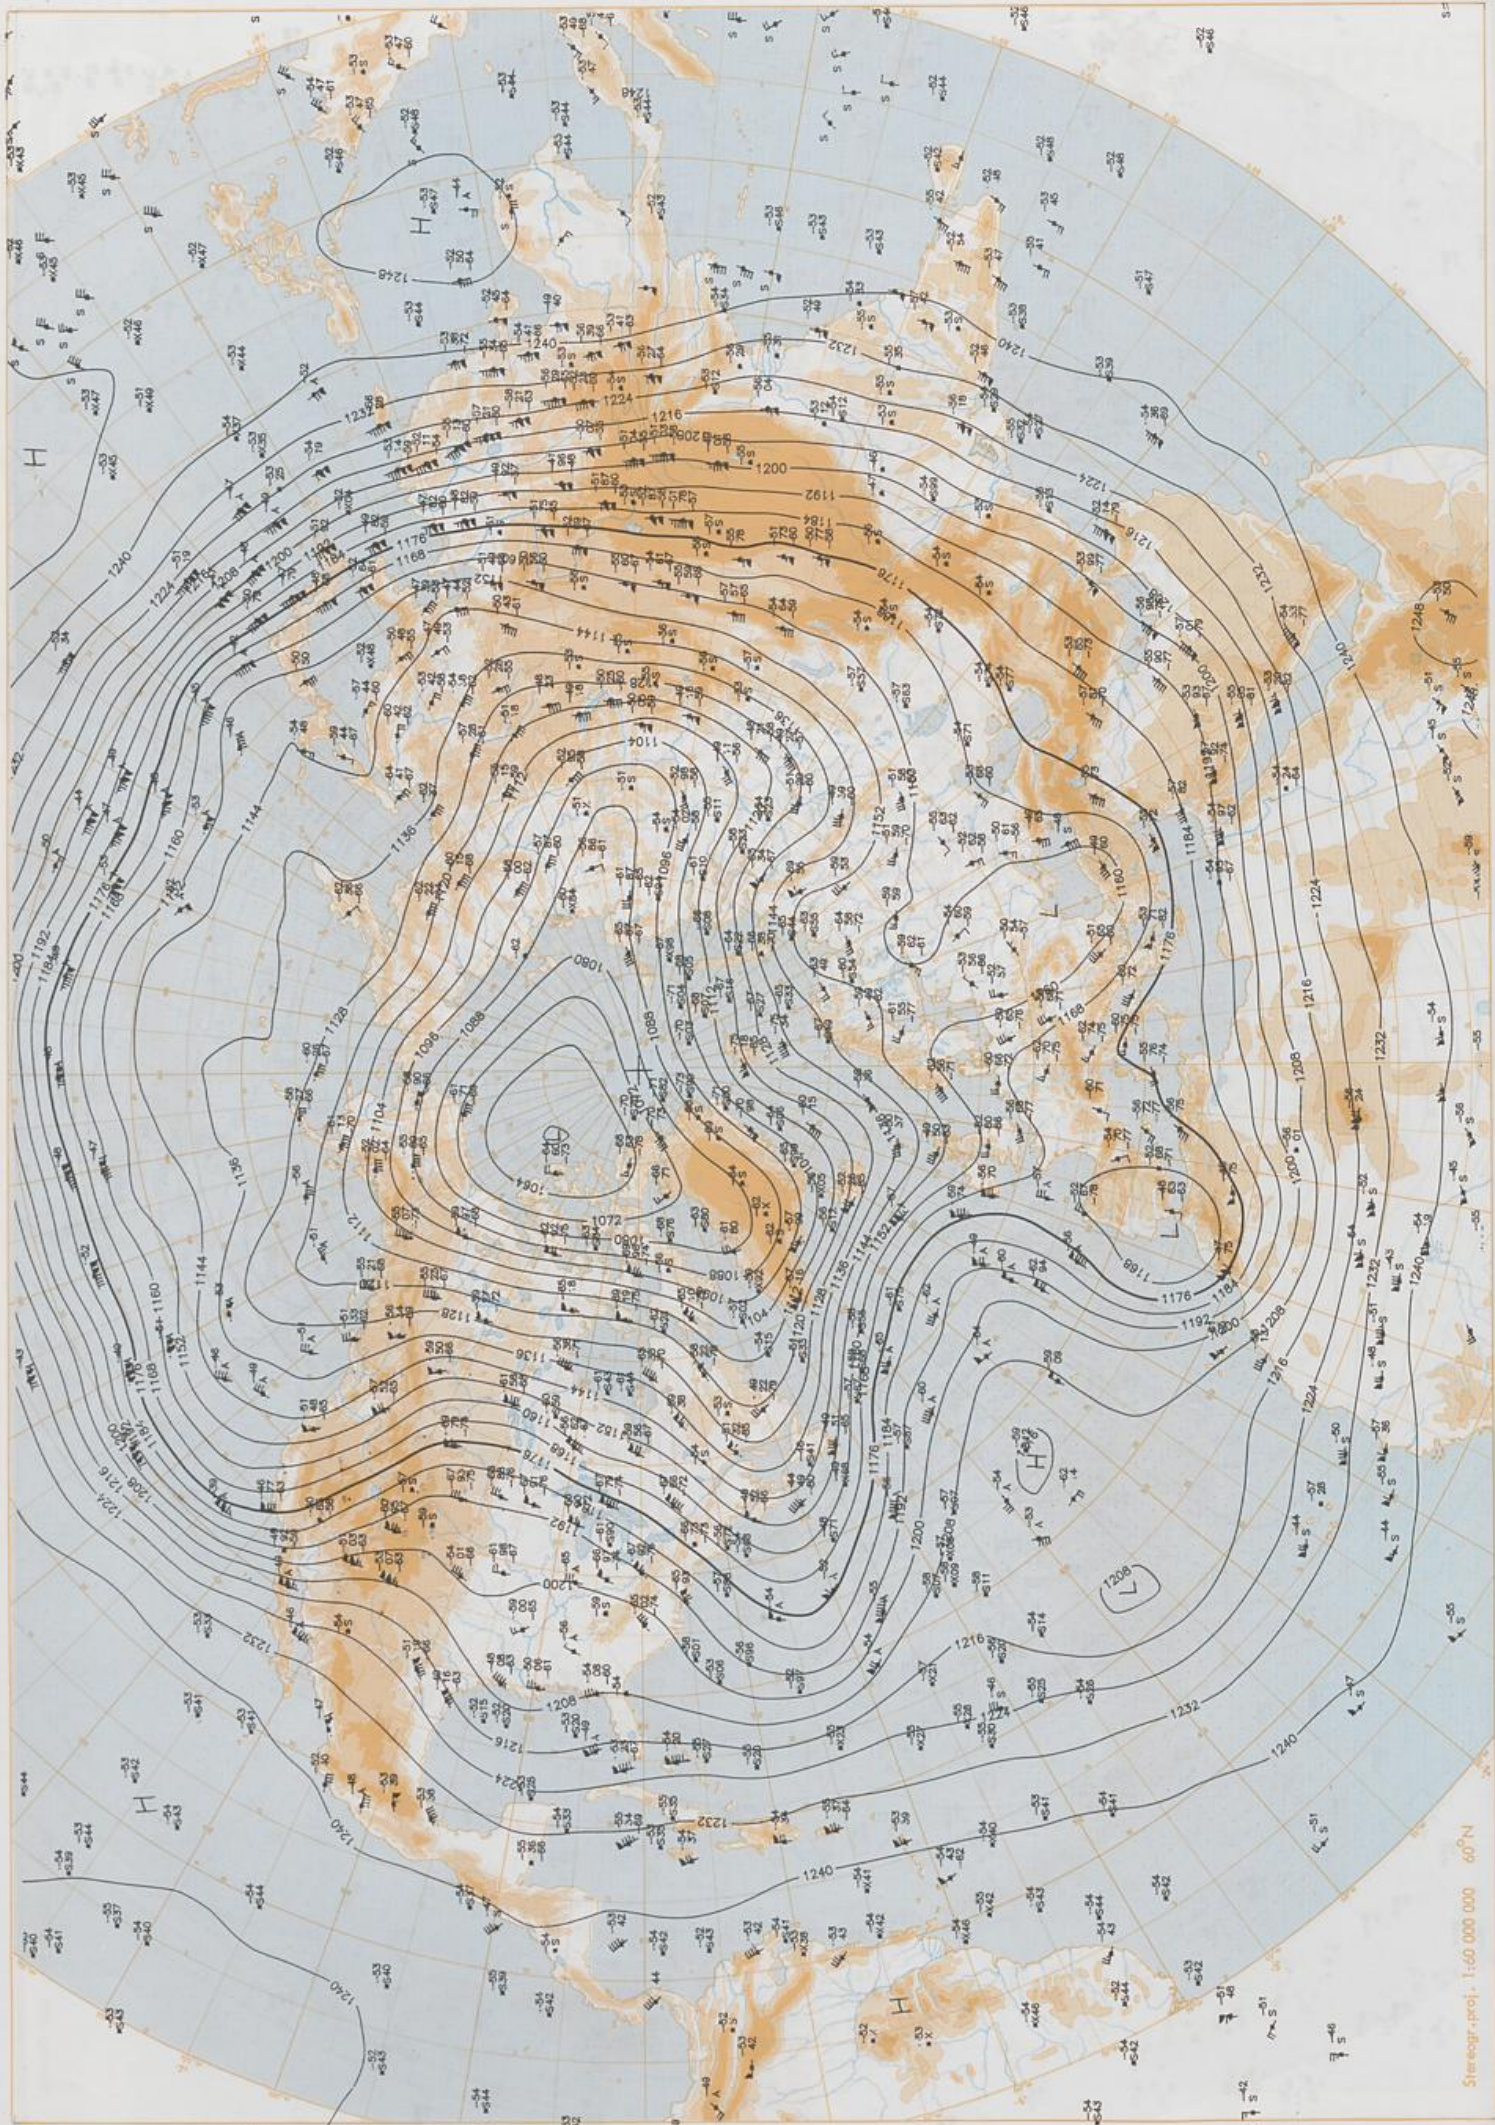

Inhalt	Contents	Contenu	Contenido
Bodenwetterkarte 00 UTC	Surface chart 00 UTC	Carte de surface 00 UTC	Análisis superficie 00 UTC
Bodenwetterkarte Nordhemisphäre 12 UTC	Surface chart northern hemisphere 12 UTC	Carte de surface sur l'hémisphère nord 12 UTC	Análisis en superficie hemisferio norte 12 UTC
500 - hPa-Fläche Nordhemisphäre 12 UTC	500 hPa surface northern hemisphere 12 UTC	Surface 500 hPa sur l'hémisphère nord 12 UTC	Topografía de la superficie de 500 hPa hemisferio norte 12 UTC
200 - hPa-Fläche Nordhemisphäre 12 UTC	200 hPa surface northern hemisphere 12 UTC	Surface 200 hPa sur l'hémisphère nord 12 UTC	Topografía de la superficie de 200 hPa hemisferio norte 12 UTC
100 - hPa-Fläche Nordhemisphäre 12 UTC	100 hPa surface northern hemisphere 12 UTC	Surface 100 hPa sur l'hémisphère nord 12 UTC	Topografía de la superficie de 100 hPa hemisferio norte 12 UTC
850 - hPa 12 UTC, 700 hPa 12 UTC	850 hPa 12 UTC, 700 hPa 12 UTC	850 hPa 12 UTC, 700 hPa 12 UTC	850 hPa 12 UTC, 700 hPa 12 UTC
Relative Topographie 500/1000 hPa 12 UTC	Thickness chart 500/1000 hPa 12 UTC	Carte d'épaisseur 500/1000 hPa 12 UTC	Relativa Topografía 500/1000 hPa 12 UTC
300 - hPa 12 UTC	300 hPa 12 UTC	300 hPa 12 UTC	300 hPa 12 UTC
Aerologische Diagramme 12 UTC	Aerological diagrams 12 UTC	Diagrammes aérologiques 12 UTC	Diagramas aerológicos 12 UTC

Stereogr. proj. 1:30 000 000 60°N

Surface chart 00 UTC

Stereogr.-proj. 1:60 000 000 60°N

500 hPa 12 UTC

Stereogr. proj. 1:60 000 000 40°N

100 hPa 12 UTC

Stereogr. proj. 1:60 000 000 60°N

Stereogr. proj. 1:30 000 000 in 60°N