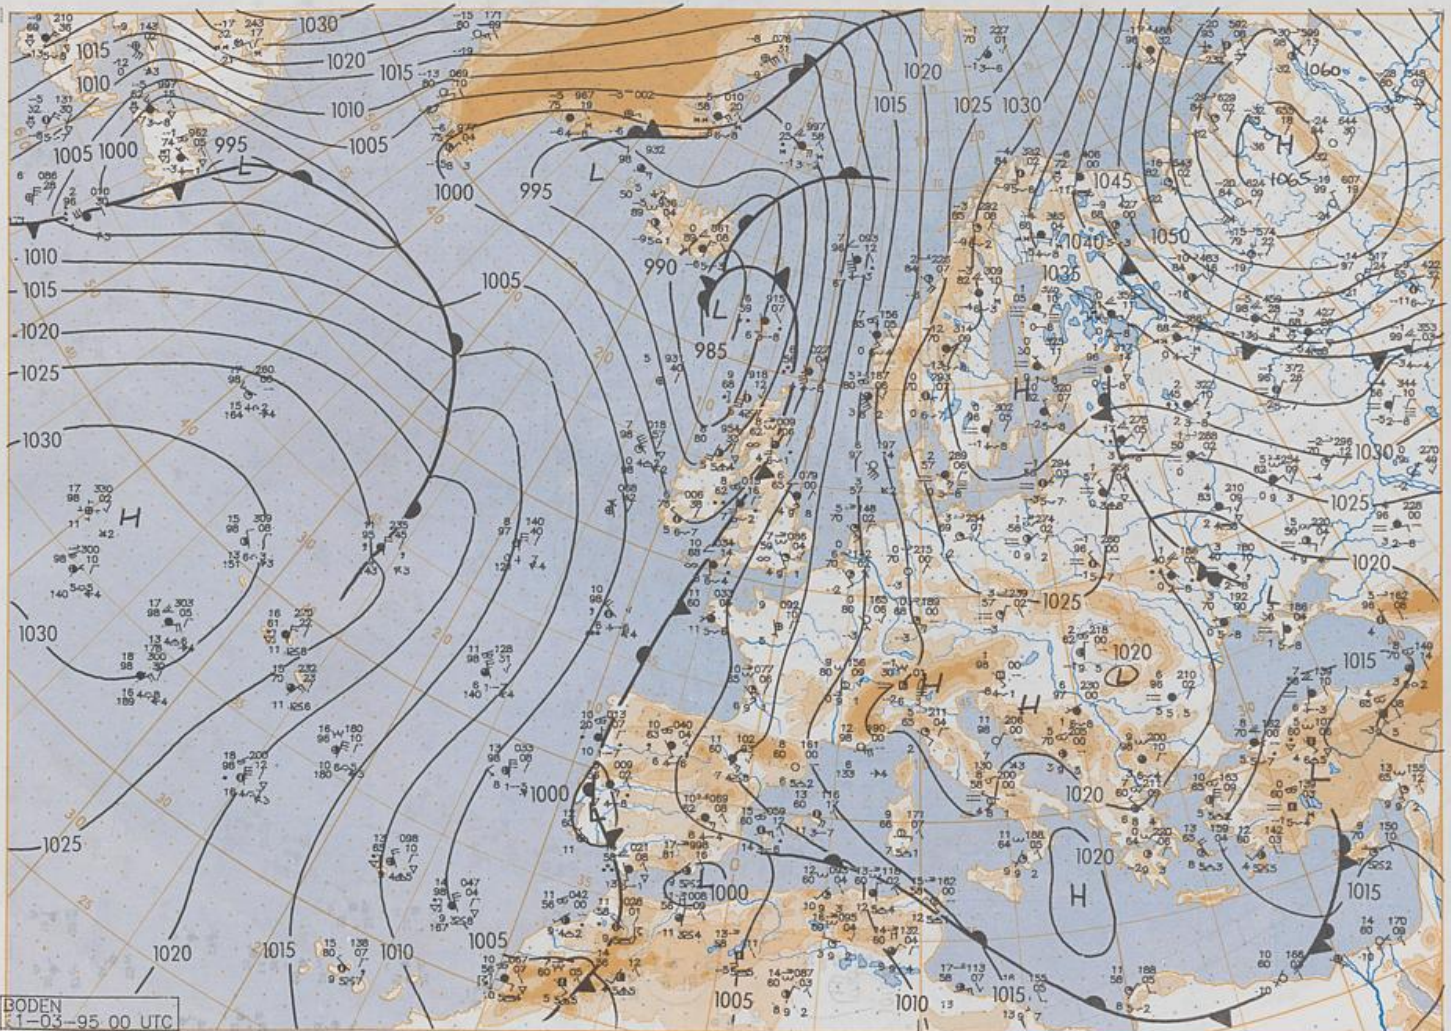

Stereogr. proj. 1:30 000 000 60°N

Surface chart 00 UTC

Stereogr.-proj. 1:60 000 000 60°N

500 hPa 12 UTC

Stereogr. proj. 1:60 000 000 40°N

100 hPa 12 UTC

Stereogr. proj. 1:60 000 000 60°N

Stereogr. proj. 1:30 000 000 in 60°N