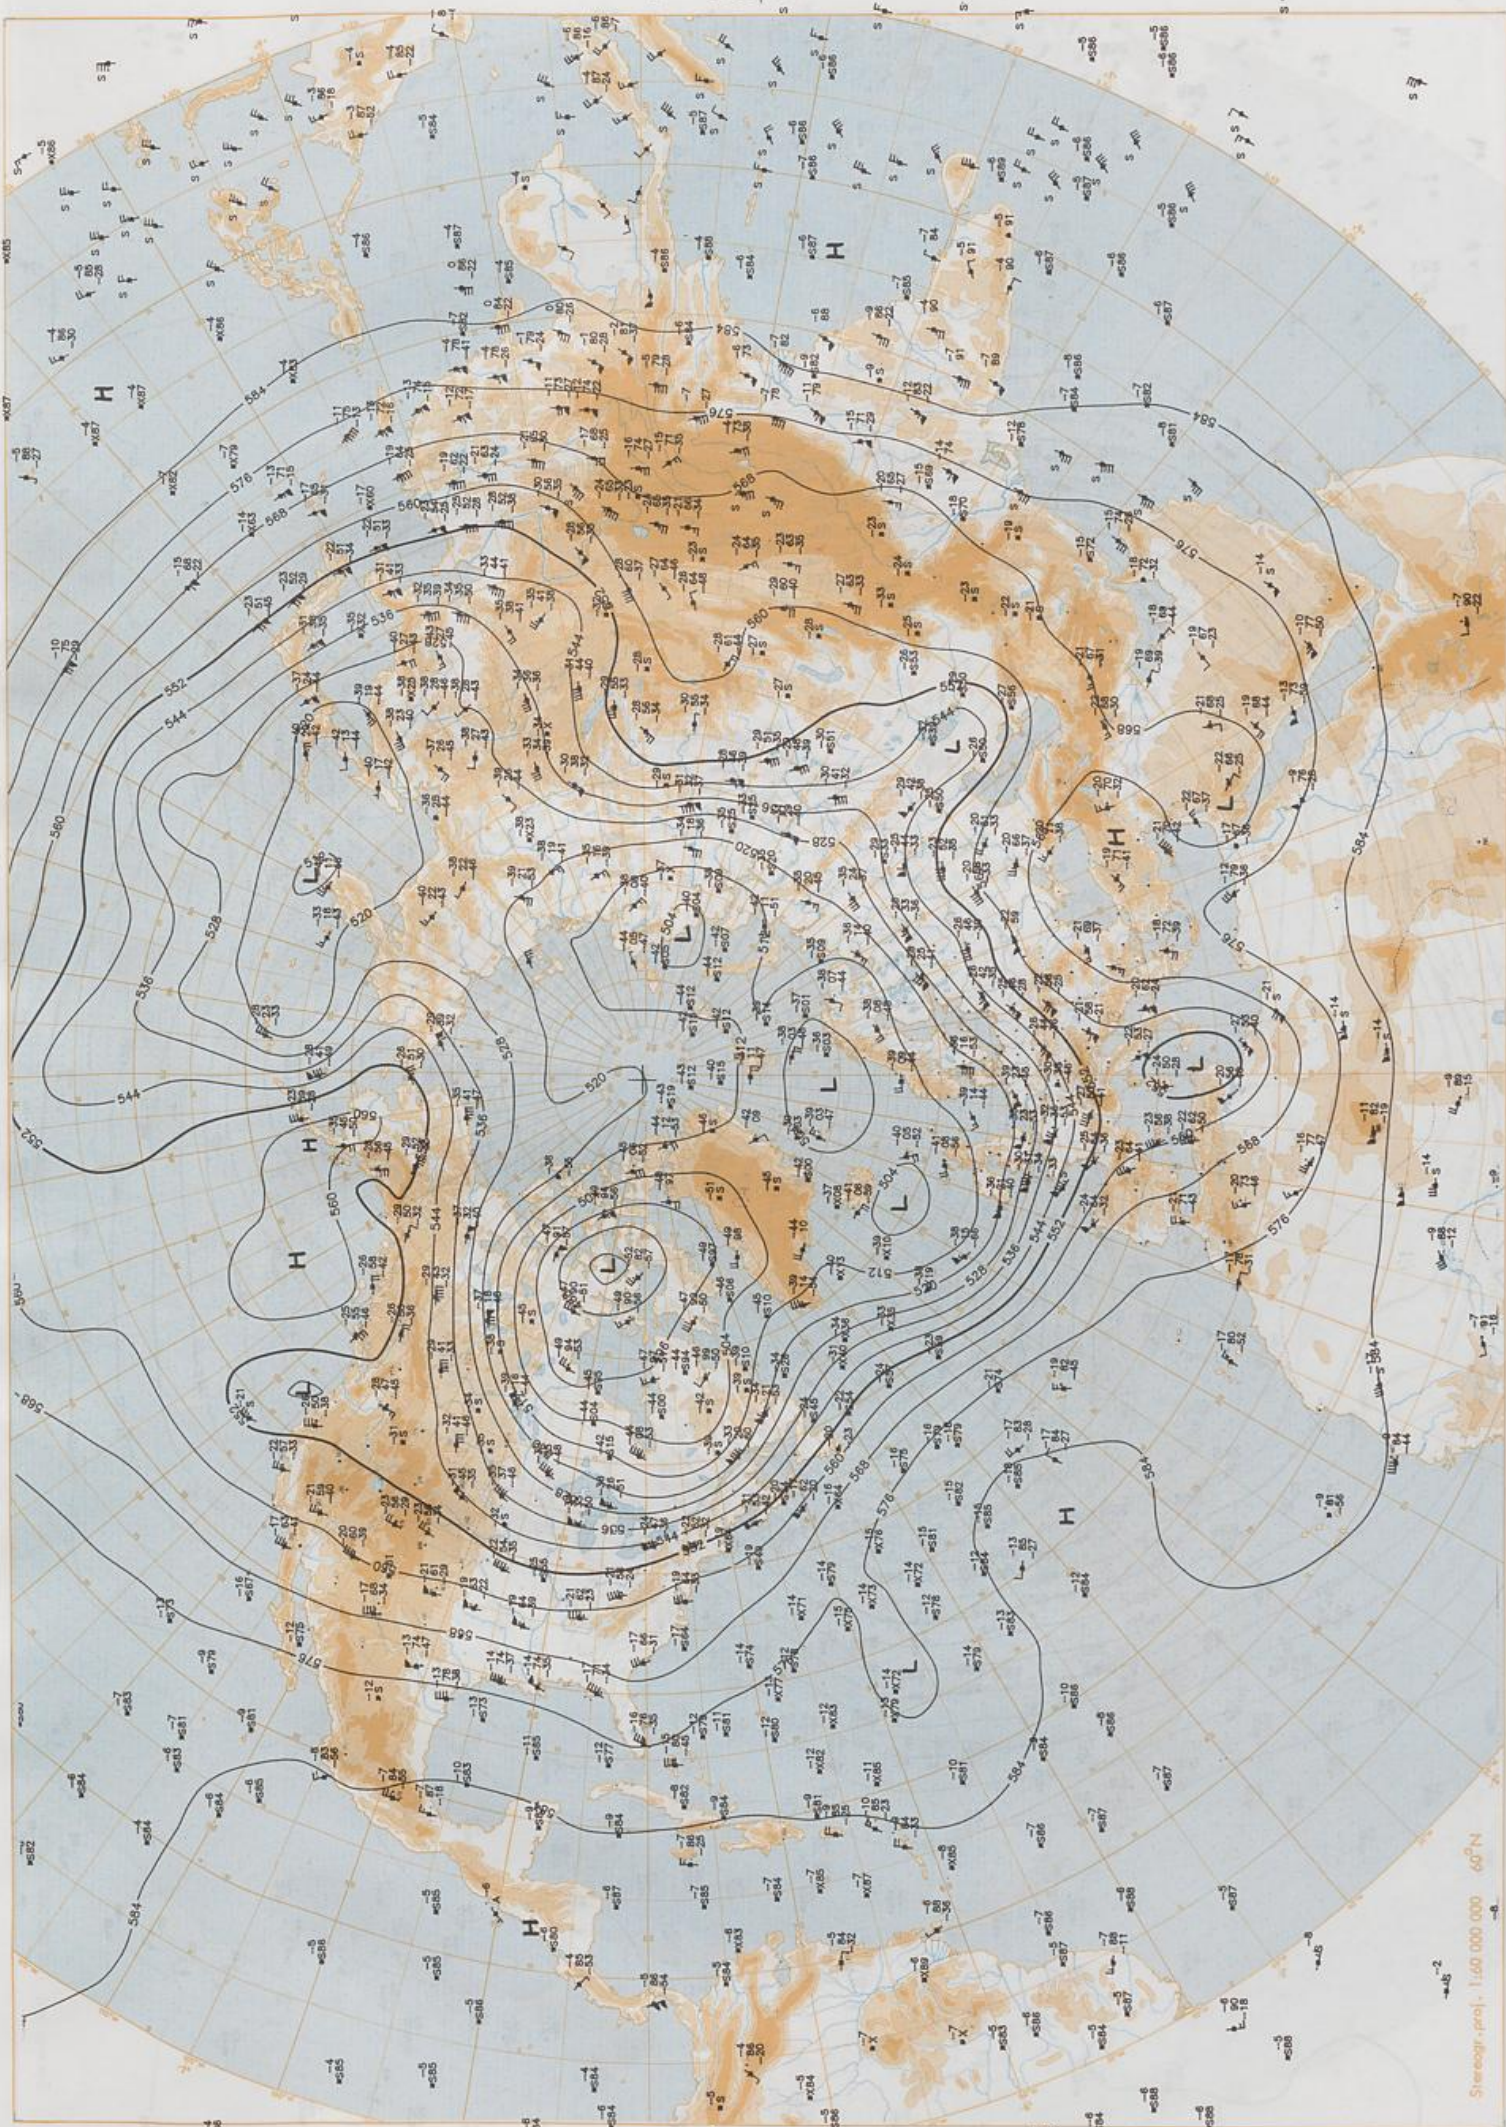

**Contenu**

Carte de surface 00 UTC  
Carte de surface sur l'hémisphère nord 12 UTC  
Surface 500 hPa sur l'hémisphère nord 12 UTC  
Surface 200 hPa sur l'hémisphère nord 12 UTC  
Surface 100 hPa sur l'hémisphère nord 12 UTC  
850 hPa 12 UTC, 700 hPa 12 UTC  
Carte d'épaisseur 500/1000 hPa 12 UTC  
300 hPa 12 UTC  
Diagrammes aérologiques 12 UTC

**Contenido**

Análisis superficie 00 UTC  
Análisis en superficie hemisferio norte 12 UTC  
Topografía de la superficie de 500 hPa hemisferio norte 12 UTC  
Topografía de la superficie de 200 hPa hemisferio norte 12 UTC  
Topografía de la superficie de 100 hPa hemisferio norte 12 UTC  
850 hPa 12 UTC, 700 hPa 12 UTC  
Relativa 500/1000 hPa 12 UTC  
300 hPa 12 UTC  
Diagramas aerológicos 12 UTC

Streeogr. proj. 1:30 000 000 60°N

Surface chart 00 UTC

Surface chart 12 UTC

BODEN 95-12 UTC  
02-03-95 000007 60°N 30°E

500 hPa 12 UTC

Stereogr. proj., 1:60 000 000 60°N

100 hPa 12 UTC

Stereop. proj. 1:40 000 000 60°N