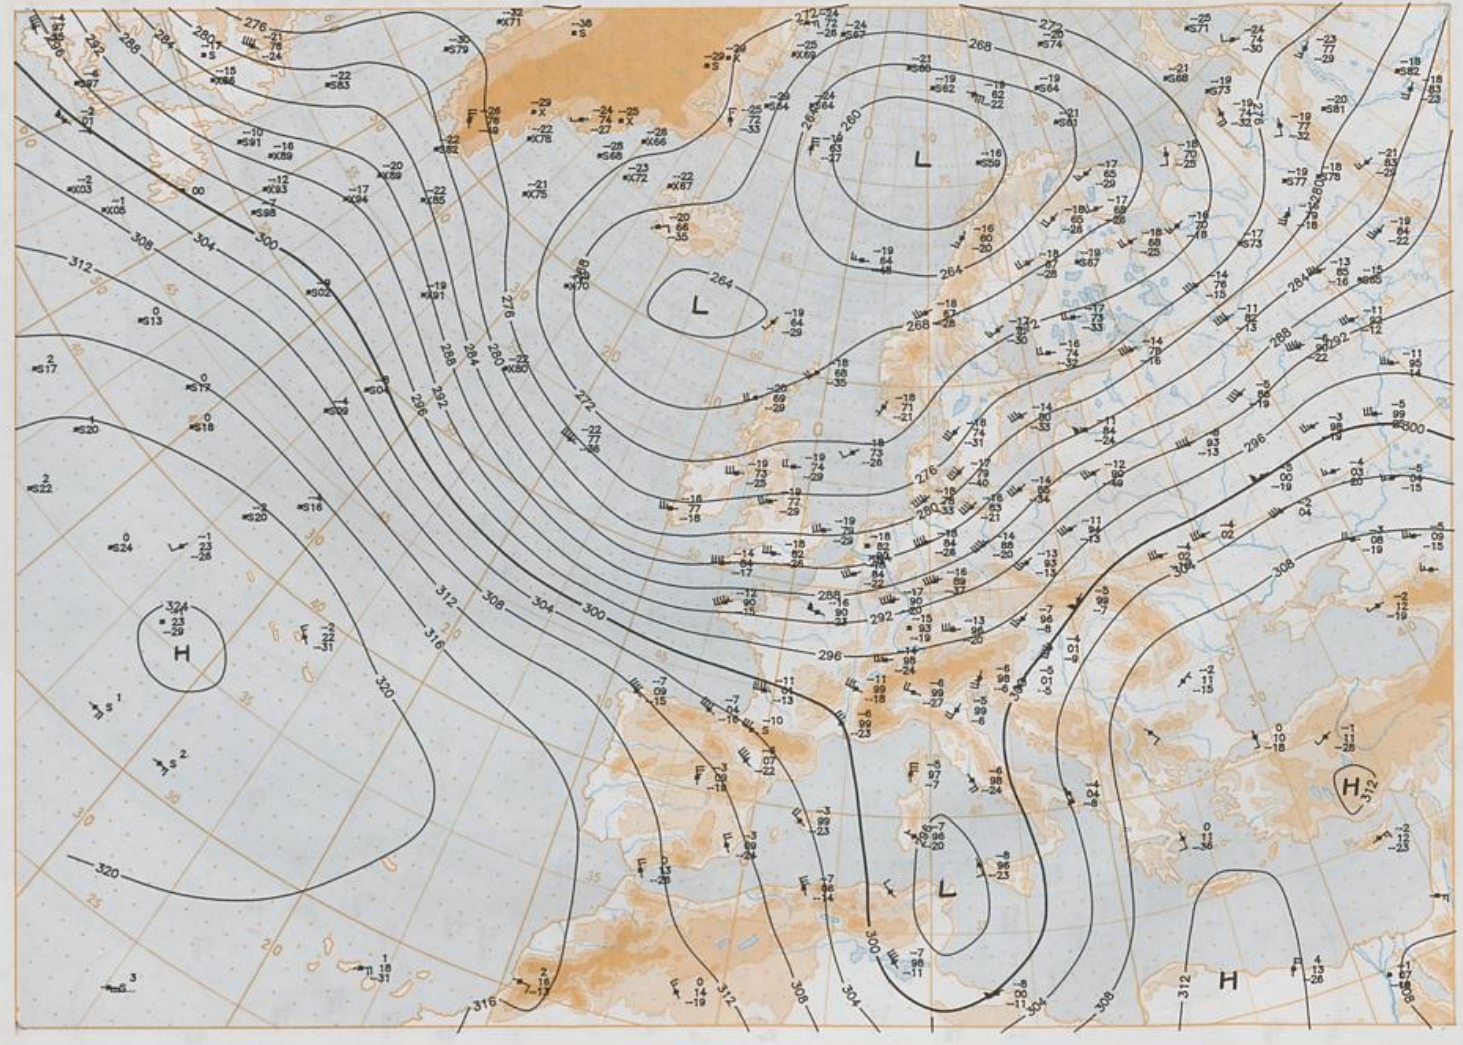

700 hPa 12 UTC