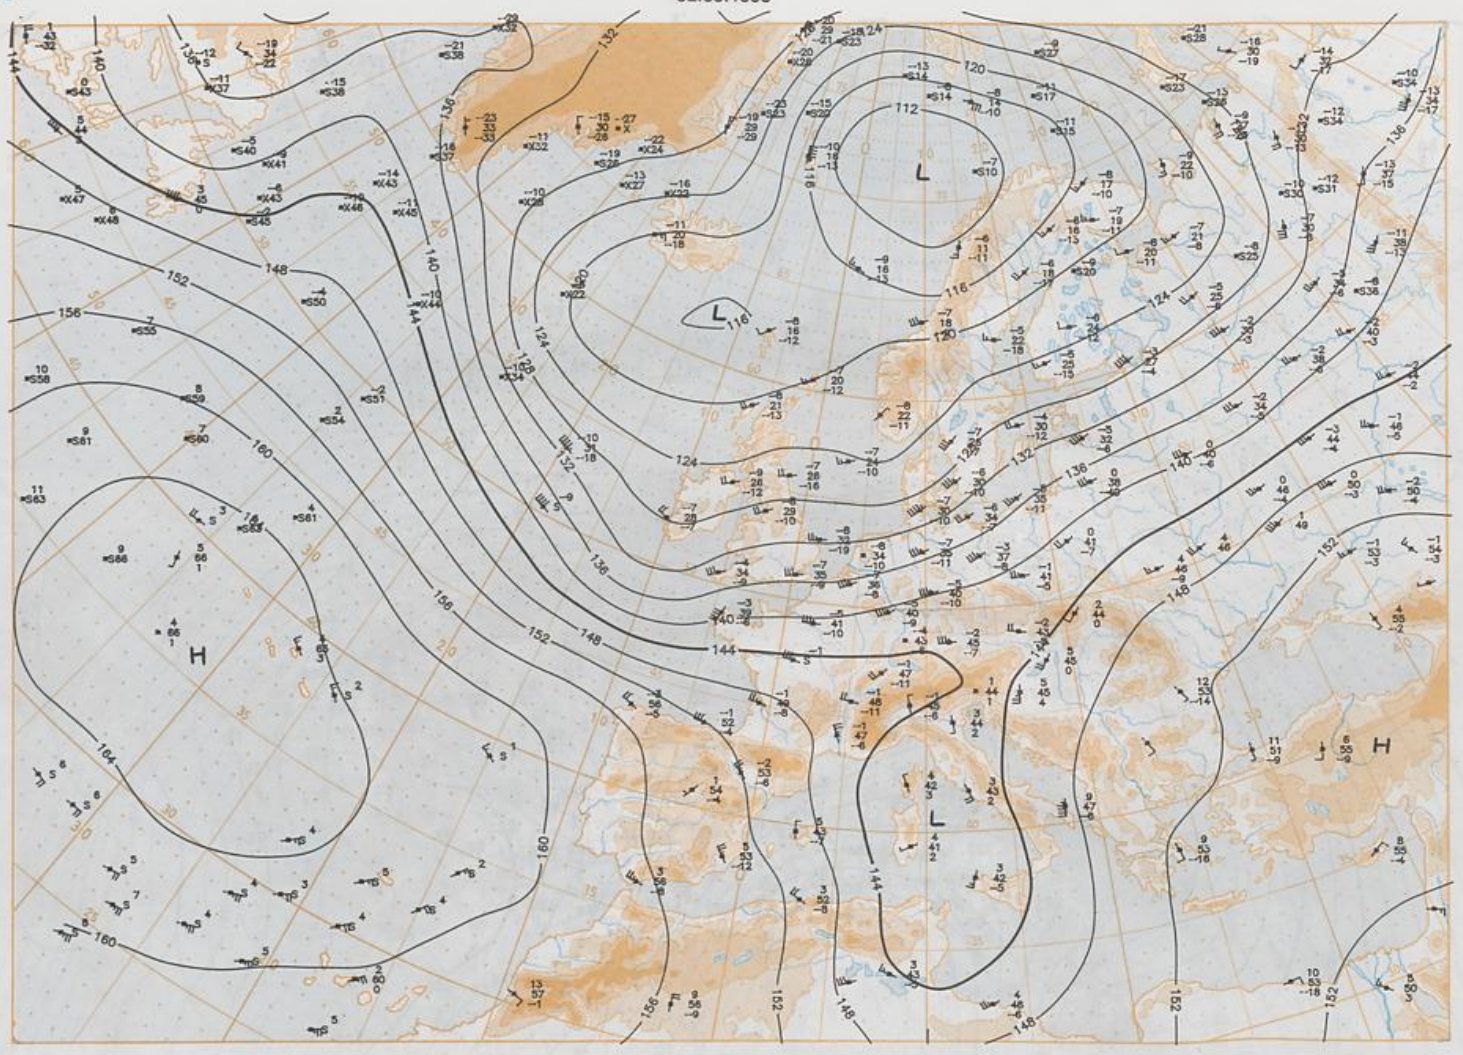

**Contenido**

Análisis superficie 00 UTC  
Análisis en superficie hemisferio norte 12 UTC  
Topografía de la superficie de 500 hPa hemisferio norte 12 UTC  
Topografía de la superficie de 200 hPa hemisferio norte 12 UTC  
Topografía de la superficie de 100 hPa hemisferio norte 12 UTC  
850 hPa 12 UTC, 700 hPa 12 UTC  
Relativa 500/1000 hPa 12 UTC  
300 hPa 12 UTC  
Diagramas aerológicos 12 UTC

Streeogr. proj. 1:30 000 000 60°N

Surface chart 00 UTC

Surface chart 12 UTC

BODEN 95-12 UTC  
02-03-95 000007 60°N 30°E

500 hPa 12 UTC

Stereogr. proj., 1:60 000 000 60°N

100 hPa 12 UTC

Stereop. proj. 1:40 000 000 60°N