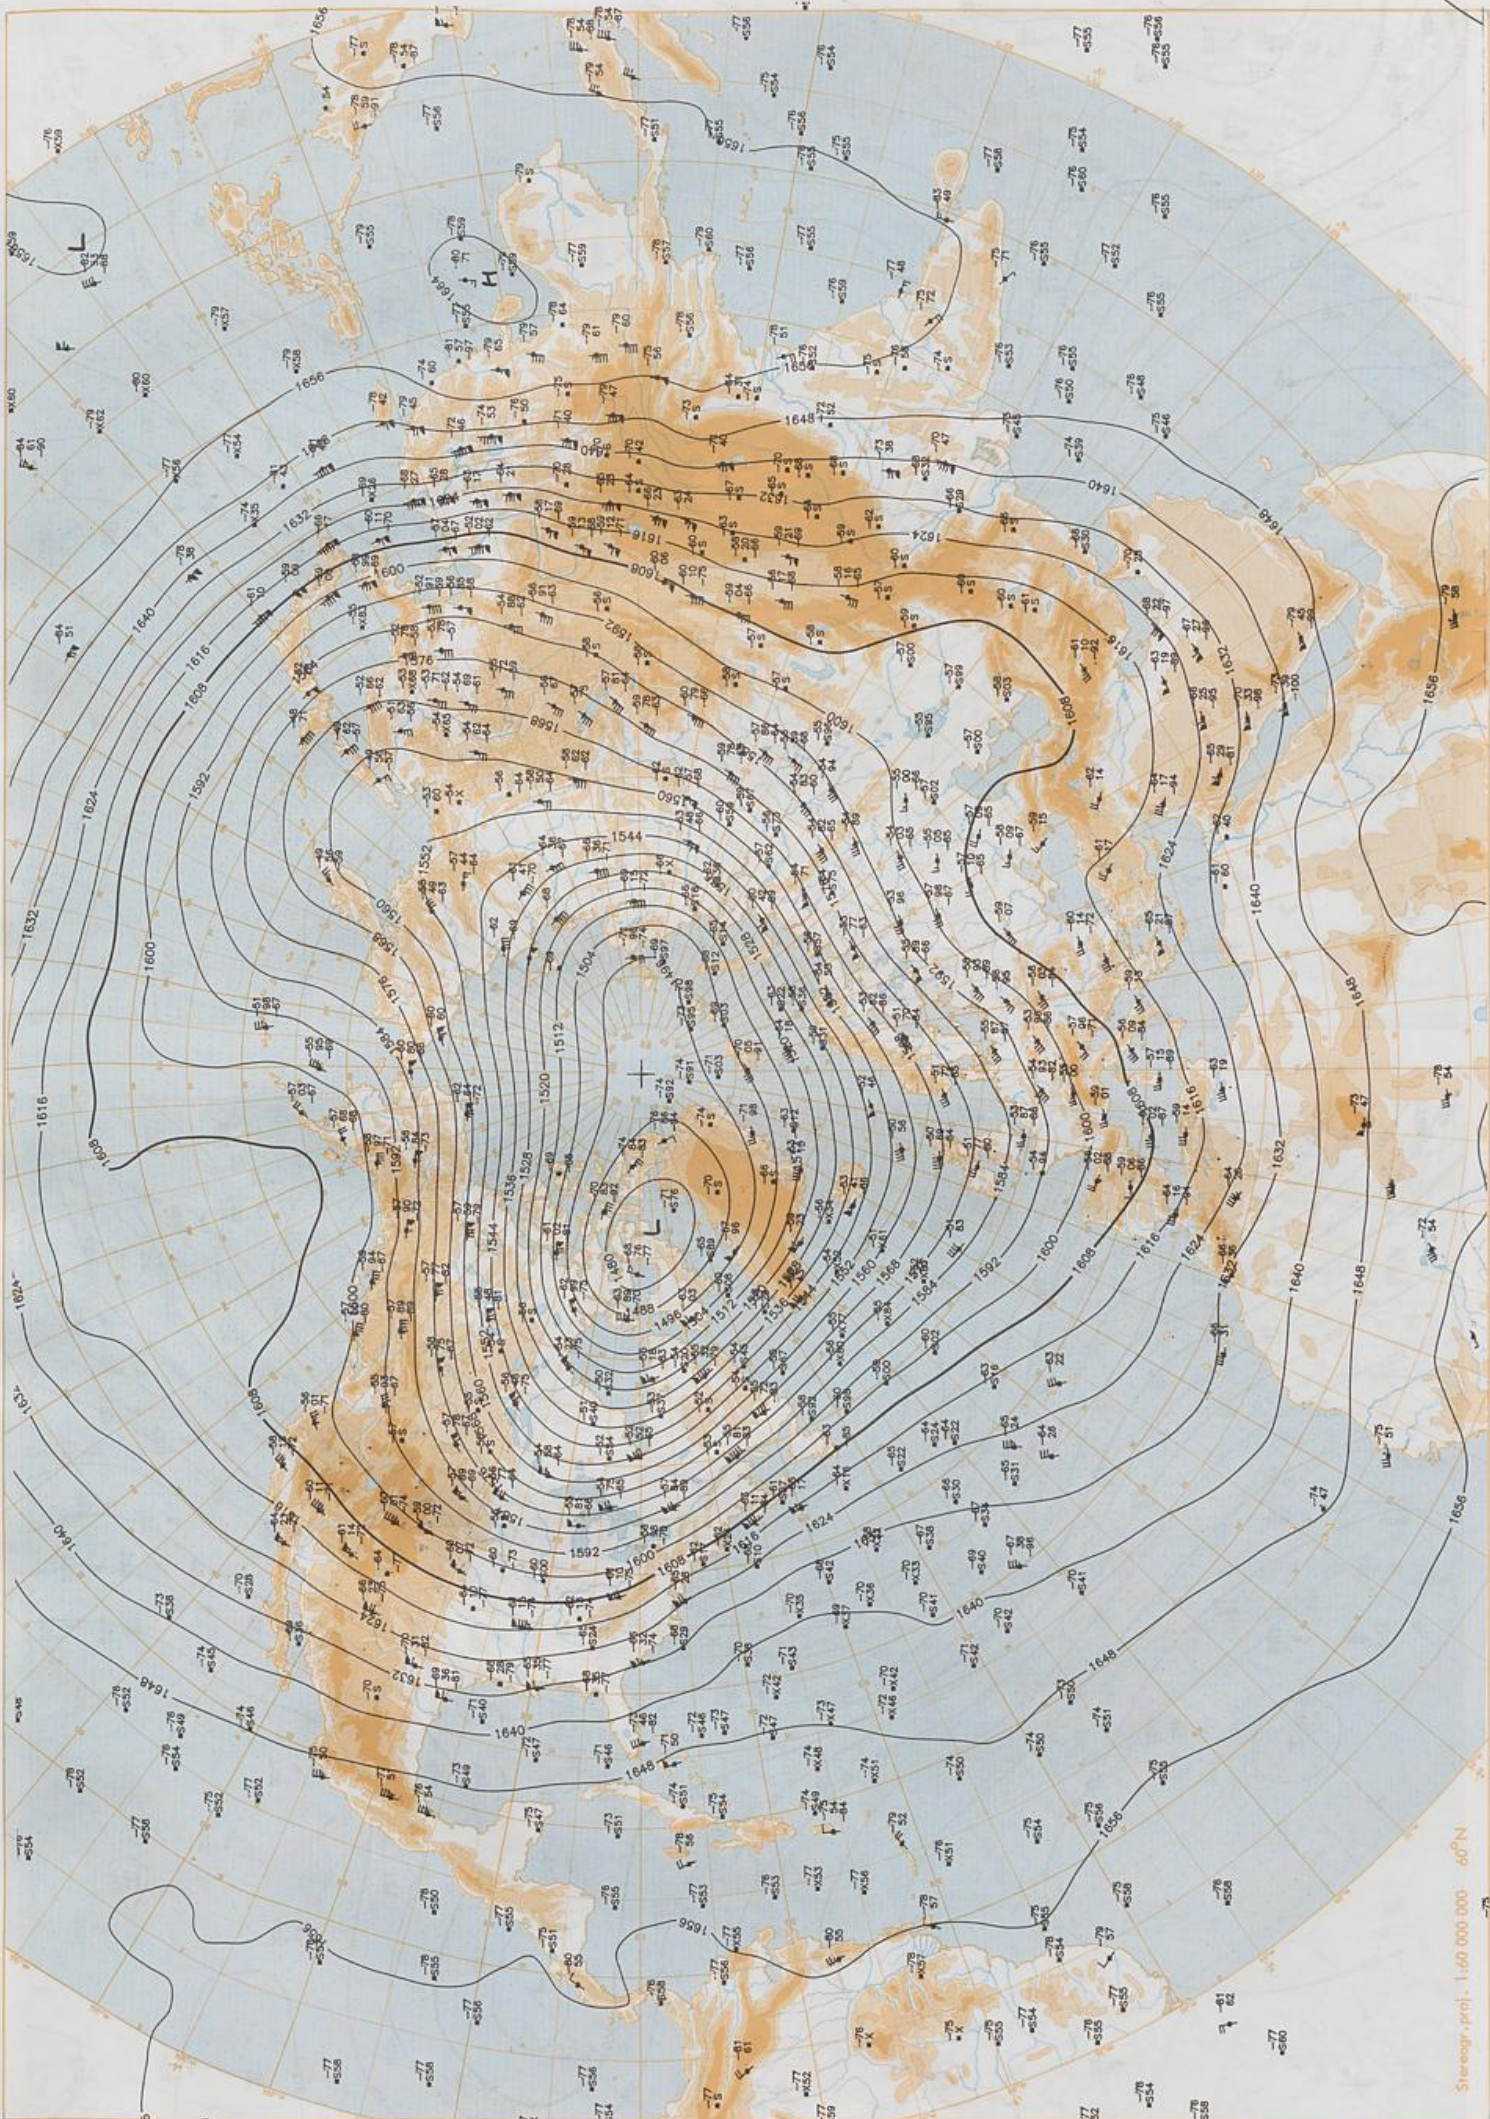

**Contents**

Surface chart 00 UTC  
Surface chart northern hemisphere 12 UTC  
500 hPa surface northern hemisphere 12 UTC  
200 hPa surface northern hemisphere 12 UTC  
100 hPa surface northern hemisphere 12 UTC  
850 hPa 12 UTC, 700 hPa 12 UTC  
Thickness chart 500/1000 hPa 12 UTC  
300 hPa 12 UTC  
Aerological diagrams 12 UTC

**Contenu**

Carte de surface 00 UTC  
Carte de surface sur l'hémisphère nord 12 UTC  
Surface 500 hPa sur l'hémisphère nord 12 UTC  
Surface 200 hPa sur l'hémisphère nord 12 UTC  
Surface 100 hPa sur l'hémisphère nord 12 UTC  
850 hPa 12 UTC, 700 hPa 12 UTC  
Carte d'épaisseur 500/1000 hPa 12 UTC  
300 hPa 12 UTC  
Diagrammes aérologiques 12 UTC

**Contenido**

Análisis superficie 00 UTC  
Análisis en superficie hemisferio norte 12 UTC  
Topografía de la superficie de 500 hPa hemisferio norte 12 UTC  
Topografía de la superficie de 200 hPa hemisferio norte 12 UTC  
Topografía de la superficie de 100 hPa hemisferio norte 12 UTC  
850 hPa 12 UTC, 700 hPa 12 UTC  
Relativa 500/1000 hPa 12 UTC  
300 hPa 12 UTC  
Diagramas aerológicos 12 UTC

Streeogr. proj. 1:30 000 000 60°N

Surface chart 00 UTC

Surface chart 12 UTC

BODEN 95-12 UTC  
02-03-95 000007 60°N 30°E

500 hPa 12 UTC

Stereogr. proj., 1:60 000 000 60°N

100 hPa 12 UTC

Stereop. proj. 1:40 000 000 60°N