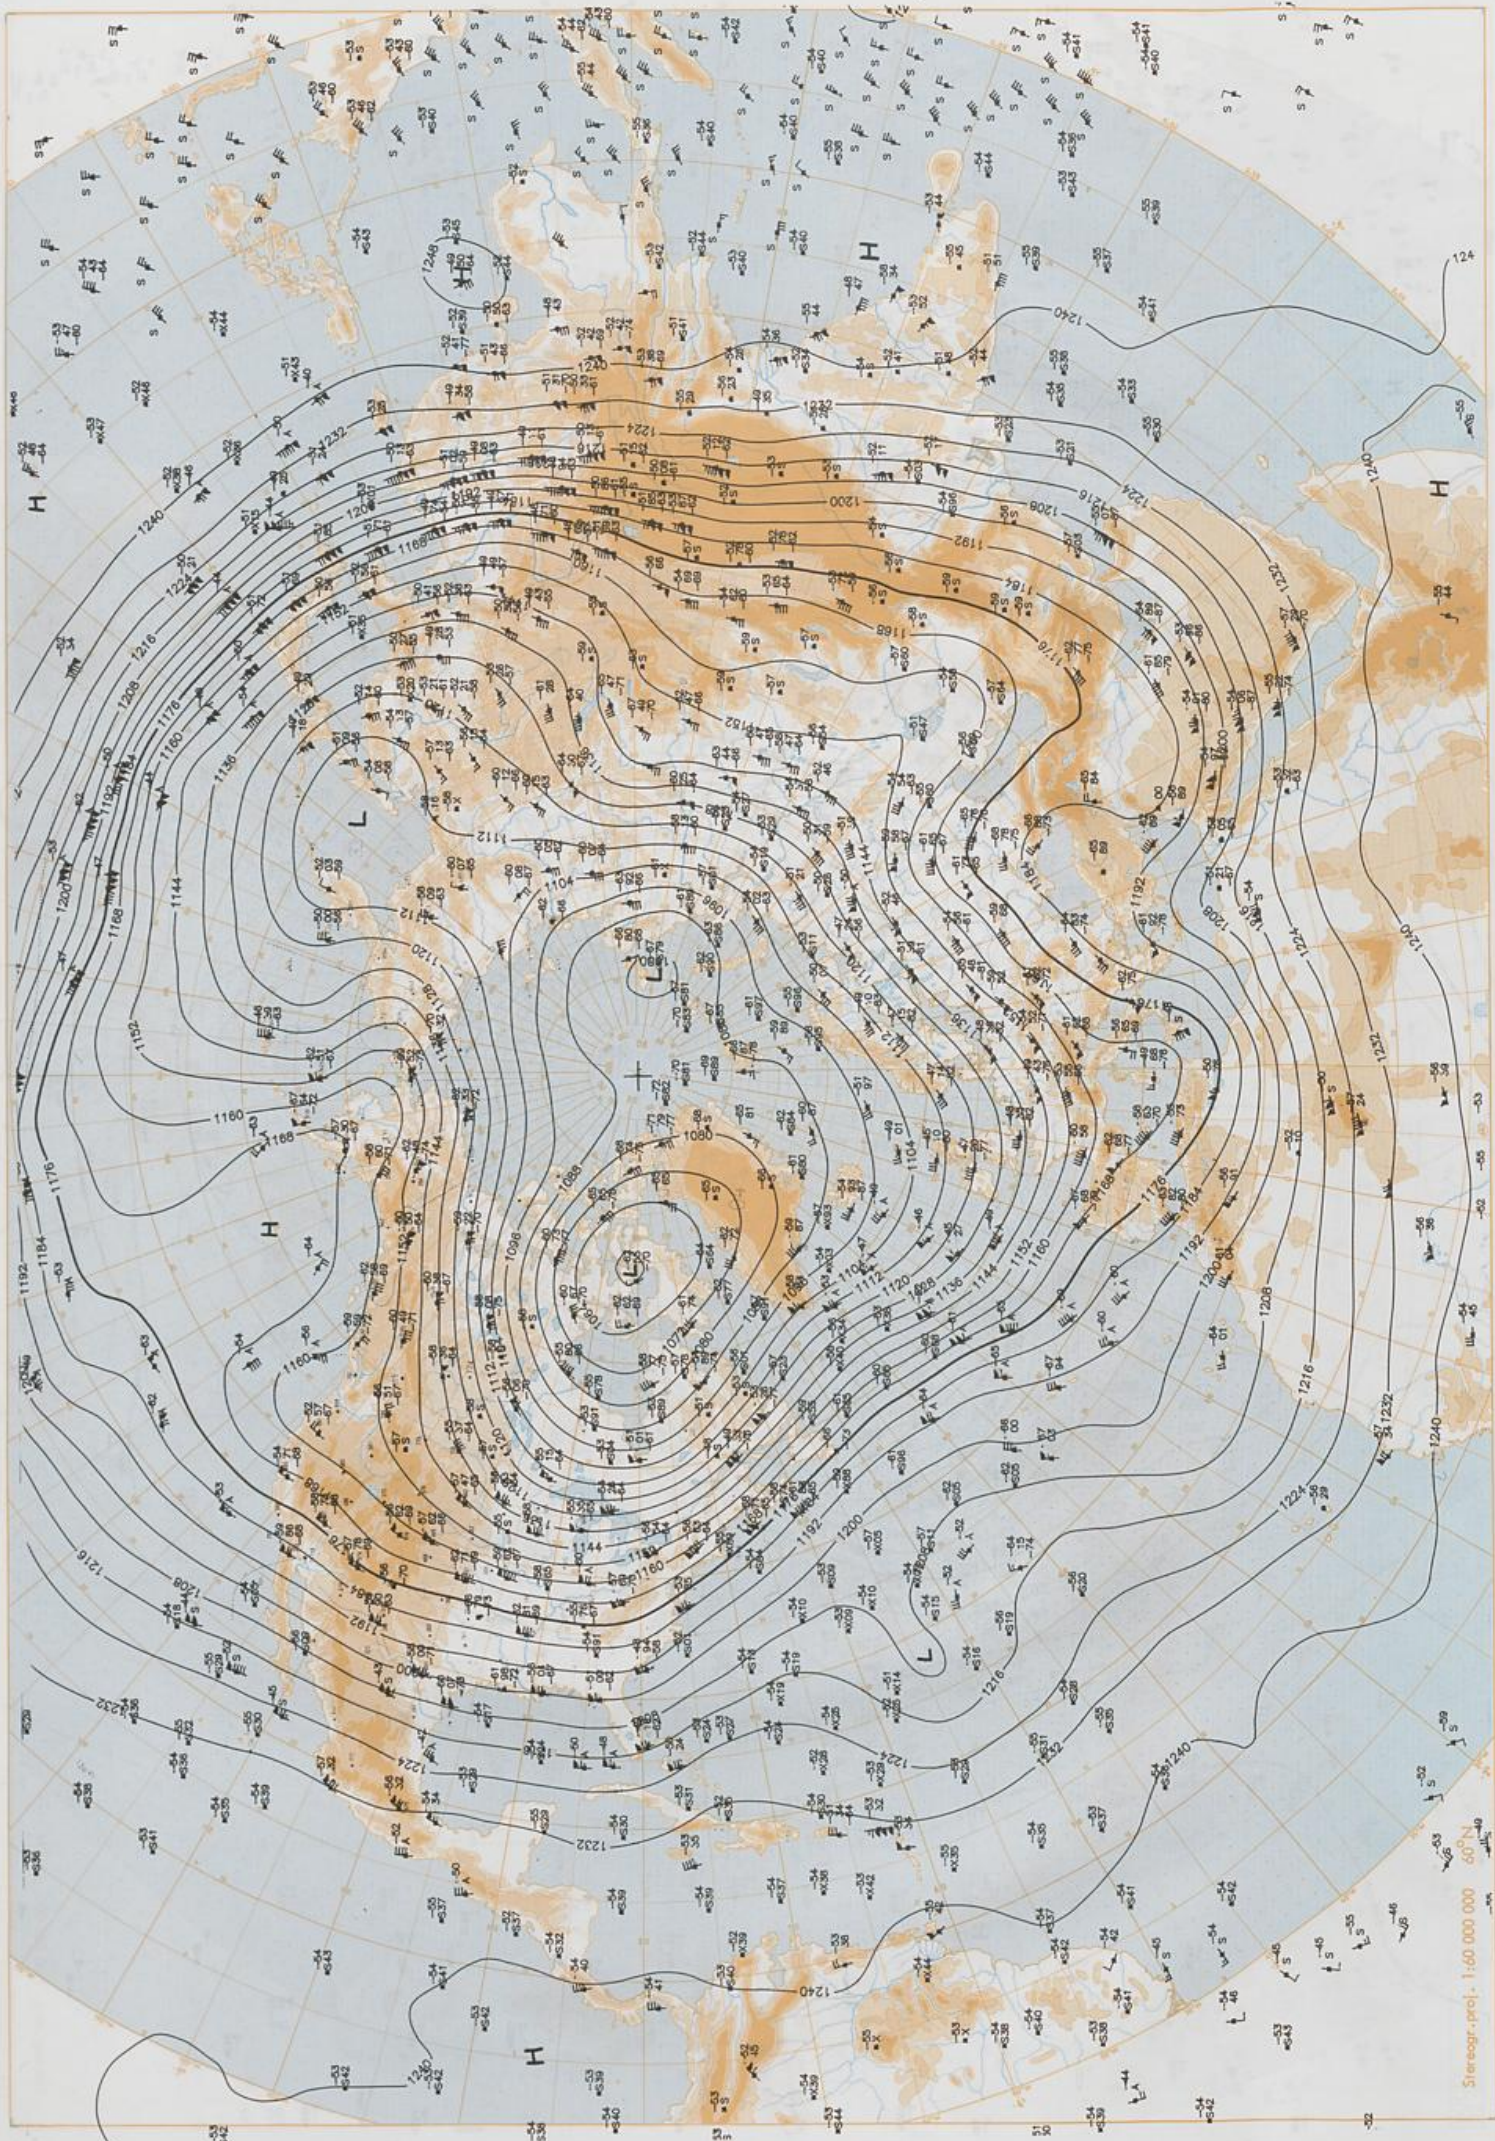

**Contents**

Surface chart 00 UTC  
Surface chart northern hemisphere 12 UTC  
500 hPa surface northern hemisphere 12 UTC  
200 hPa surface northern hemisphere 12 UTC  
100 hPa surface northern hemisphere 12 UTC  
850 hPa 12 UTC, 700 hPa 12 UTC  
Thickness chart 500/1000 hPa 12 UTC  
300 hPa 12 UTC  
Aerological diagrams 12 UTC

**Contenu**

Carte de surface 00 UTC  
Carte de surface sur l'hémisphère nord 12 UTC  
Surface 500 hPa sur l'hémisphère nord 12 UTC  
Surface 200 hPa sur l'hémisphère nord 12 UTC  
Surface 100 hPa sur l'hémisphère nord 12 UTC  
850 hPa 12 UTC, 700 hPa 12 UTC  
Carte d'épaisseur 500/1000 hPa 12 UTC  
300 hPa 12 UTC  
Diagrammes aérologiques 12 UTC

**Contenido**

Análisis superficie 00 UTC  
Análisis en superficie hemisferio norte 12 UTC  
Topografía de la superficie de 500 hPa hemisferio norte 12 UTC  
Topografía de la superficie de 200 hPa hemisferio norte 12 UTC  
Topografía de la superficie de 100 hPa hemisferio norte 12 UTC  
850 hPa 12 UTC, 700 hPa 12 UTC  
Relativa 500/1000 hPa 12 UTC  
300 hPa 12 UTC  
Diagramas aerológicos 12 UTC

Streeogr. proj. 1:30 000 000 60°N

Surface chart 00 UTC

Surface chart 12 UTC

BODEN 95-12 UTC  
02-03-95 000007 60°N 30°E

500 hPa 12 UTC

Stereogr. proj., 1:60 000 000 60°N

100 hPa 12 UTC

Stereop. proj. 1:40 000 000 60°N