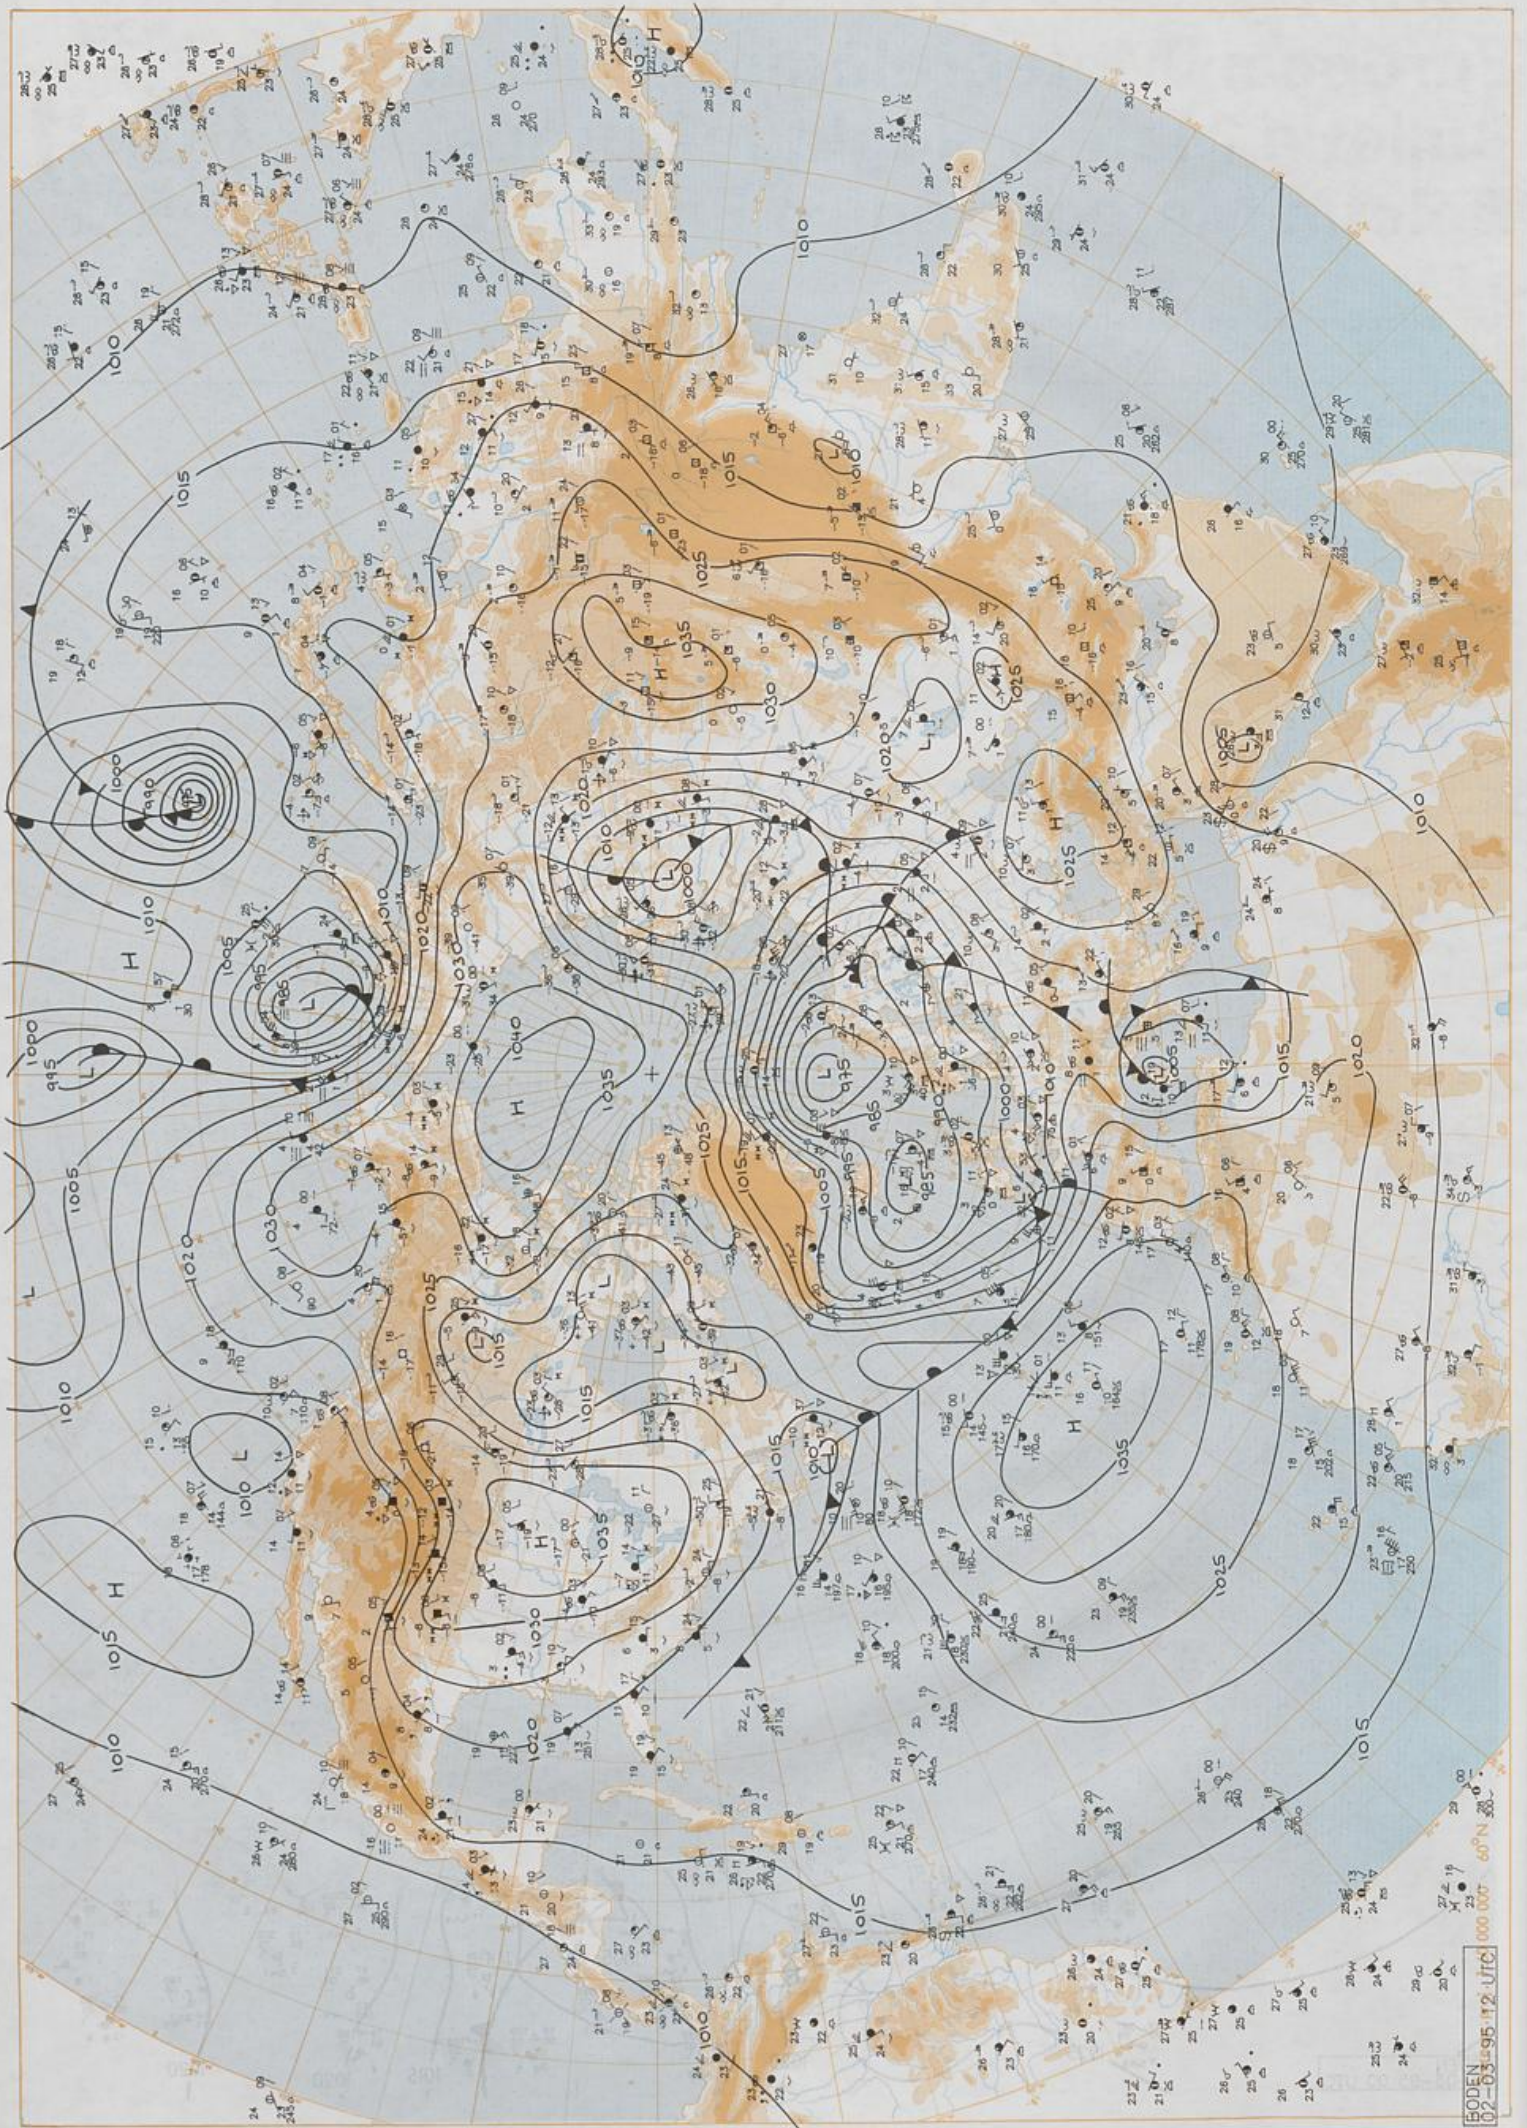

**Contenu**

Carte de surface 00 UTC  
Carte de surface sur l'hémisphère nord 12 UTC  
Surface 500 hPa sur l'hémisphère nord 12 UTC  
Surface 200 hPa sur l'hémisphère nord 12 UTC  
Surface 100 hPa sur l'hémisphère nord 12 UTC  
850 hPa 12 UTC, 700 hPa 12 UTC  
Carte d'épaisseur 500/1000 hPa 12 UTC  
300 hPa 12 UTC  
Diagrammes aérologiques 12 UTC

**Contenido**

Análisis superficie 00 UTC  
Análisis en superficie hemisferio norte 12 UTC  
Topografía de la superficie de 500 hPa hemisferio norte 12 UTC  
Topografía de la superficie de 200 hPa hemisferio norte 12 UTC  
Topografía de la superficie de 100 hPa hemisferio norte 12 UTC  
850 hPa 12 UTC, 700 hPa 12 UTC  
Relativa 500/1000 hPa 12 UTC  
300 hPa 12 UTC  
Diagramas aerológicos 12 UTC

Streeogr. proj. 1:30 000 000 60°N

Surface chart 00 UTC

Surface chart 12 UTC

BODEN 95-12 UTC  
02-03-95 000007 60°N 30°E

500 hPa 12 UTC

Stereogr. proj., 1:60 000 000 60°N

100 hPa 12 UTC

Stereop. proj. 1:40 000 000 60°N