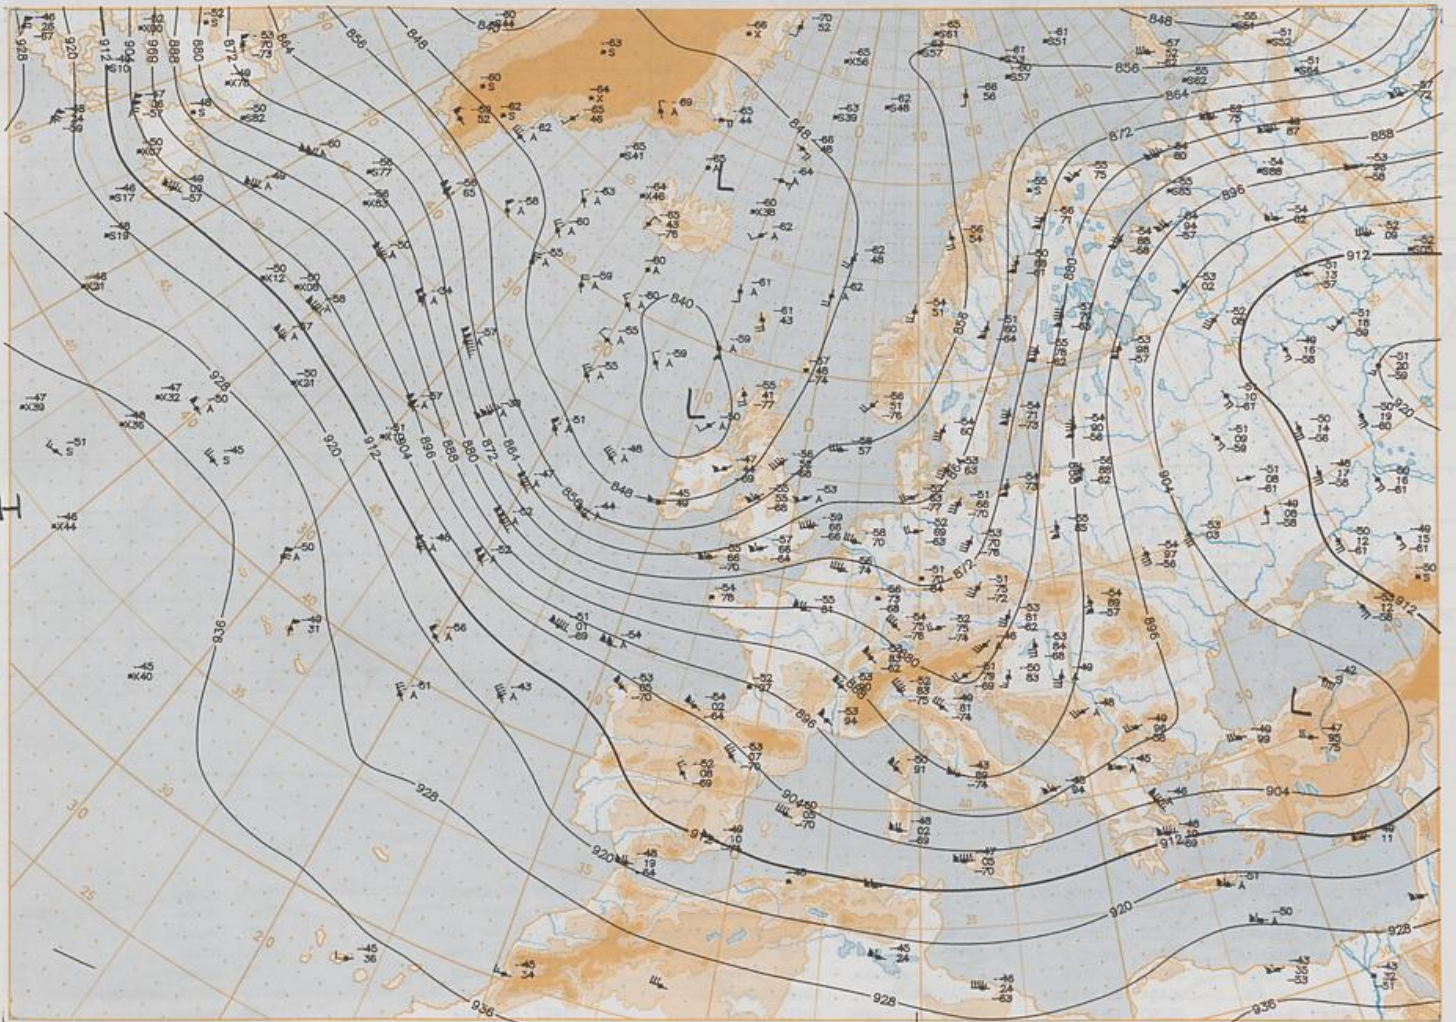

BODEN  
07-03-95 00 UTC

Stereogr. proj., 1:30 000 000 60°N

Surface chart 00 UTC

Surface chart 12 UTC

DEN 1:100 000 60°N  
07-03-95-12-UTC

500 hPa 12 UTC

Stereogr. proj. 1:600,000 60°N

07.03.1995

Stereogr. proj. 1:30 000 000 in 60°N

850 hPa 12 UTC

700 hPa 12 UTC

Stereogr. proj. 1:30 000 000 in 60°N

500/1000 hPa 12 UTC

300 hPa 12 UTC

Aerological Diagrams 12 UTC

- |                 |                   |                 |                         |                               |                        |
|-----------------|-------------------|-----------------|-------------------------|-------------------------------|------------------------|
| 01241 Orland    | 03882 Herstouceux | 06810 Payame    | 10184 Greifswald        | 10868 München-Oberschleißheim | 16080 Milano           |
| 01384 Oslo      | 03808 Camborne    | 07710 Brest     | 10393 Lindenberg        | 11035 Wien                    | 16245 Roma             |
| 01415 Stavanger | 03920 Long Kesh   | 07145 Trappes   | 10486 Dresden-Wahrsdorf | 11520 Praha-Libus             | 16320 Brindisi         |
| 02465 Stockholm | 03953 Valentia    | 07481 Lyon      | 10548 Meiningen         | 12374 Legionowo               | 16716 Athen            |
| 02527 Goteborg  | 04018 Keflavik    | 07510 Bordeaux  | 10035 Schleswig         | 12843 Budapest                | 17062 Istanbul         |
| 03005 Lerwick   | 06181 Kobenhavn   | 07645 Nimes     | 10338 Hannover          | 13275 Beograd                 | 40179 Bet Dagan/Israel |
| 03240 Boufmer   | 06260 De Bilt     | 08001 La Coruna | 10410 Essen             | 15420 Bukarest                | 17130 Ankara           |
| 03496 Hemsby    | 06447 Uccle       | 08579 Lisboa    | 10739 Stuttgart         | 16044 Udine                   | 27612 Moskava          |