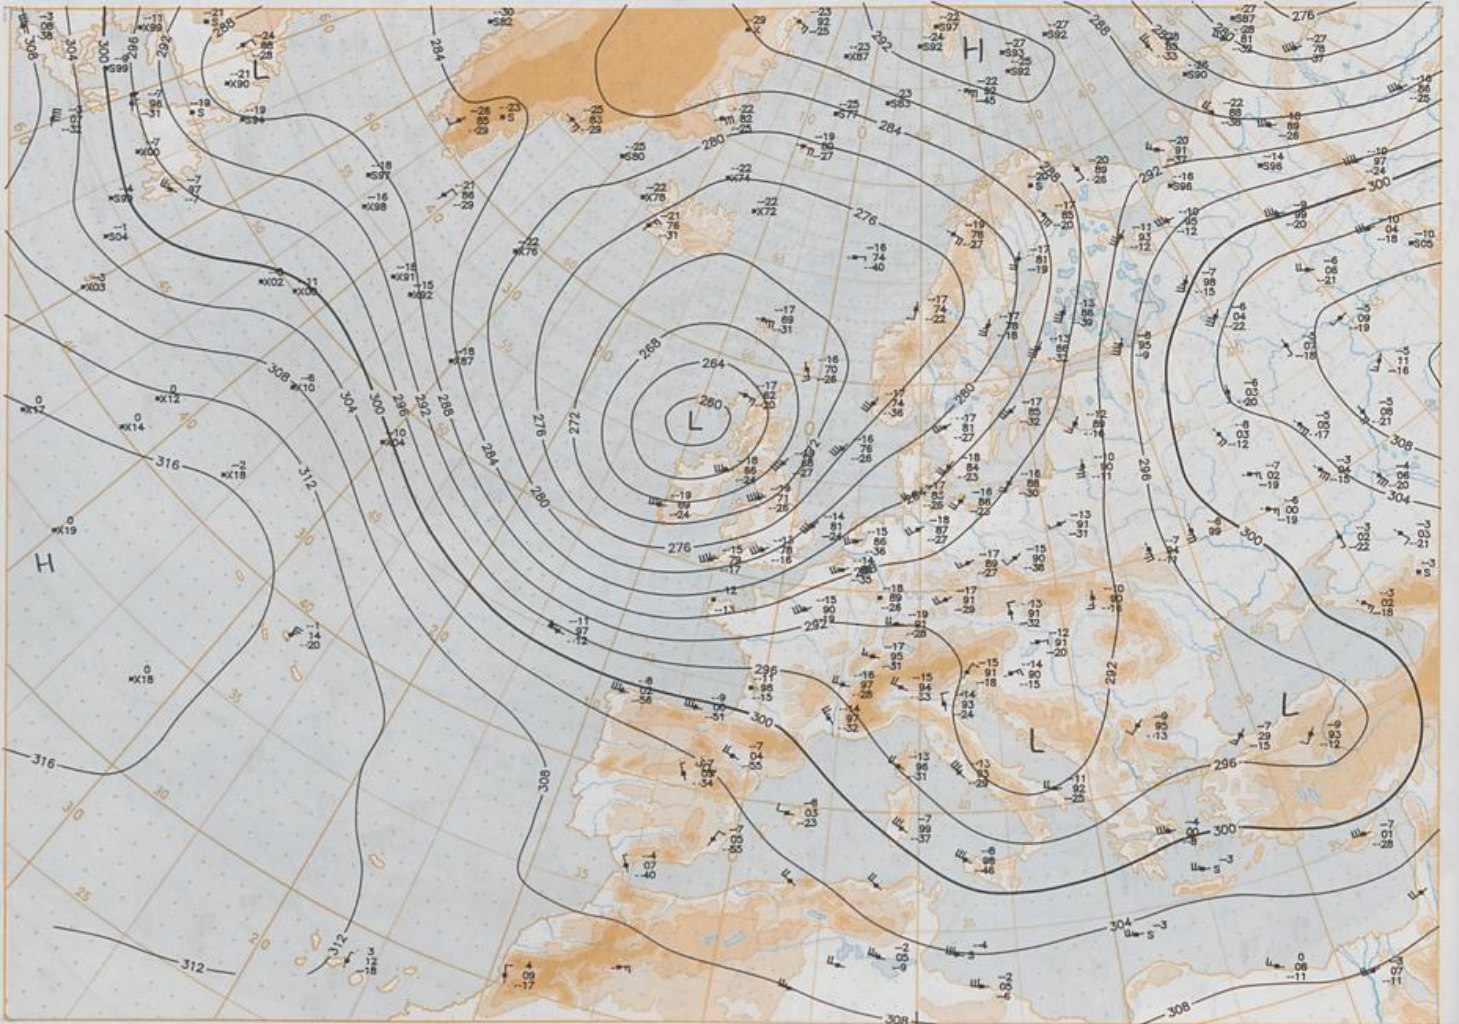

Stereogr. proj. 1:30 000 000 in 60°N

850 hPa 12 UTC