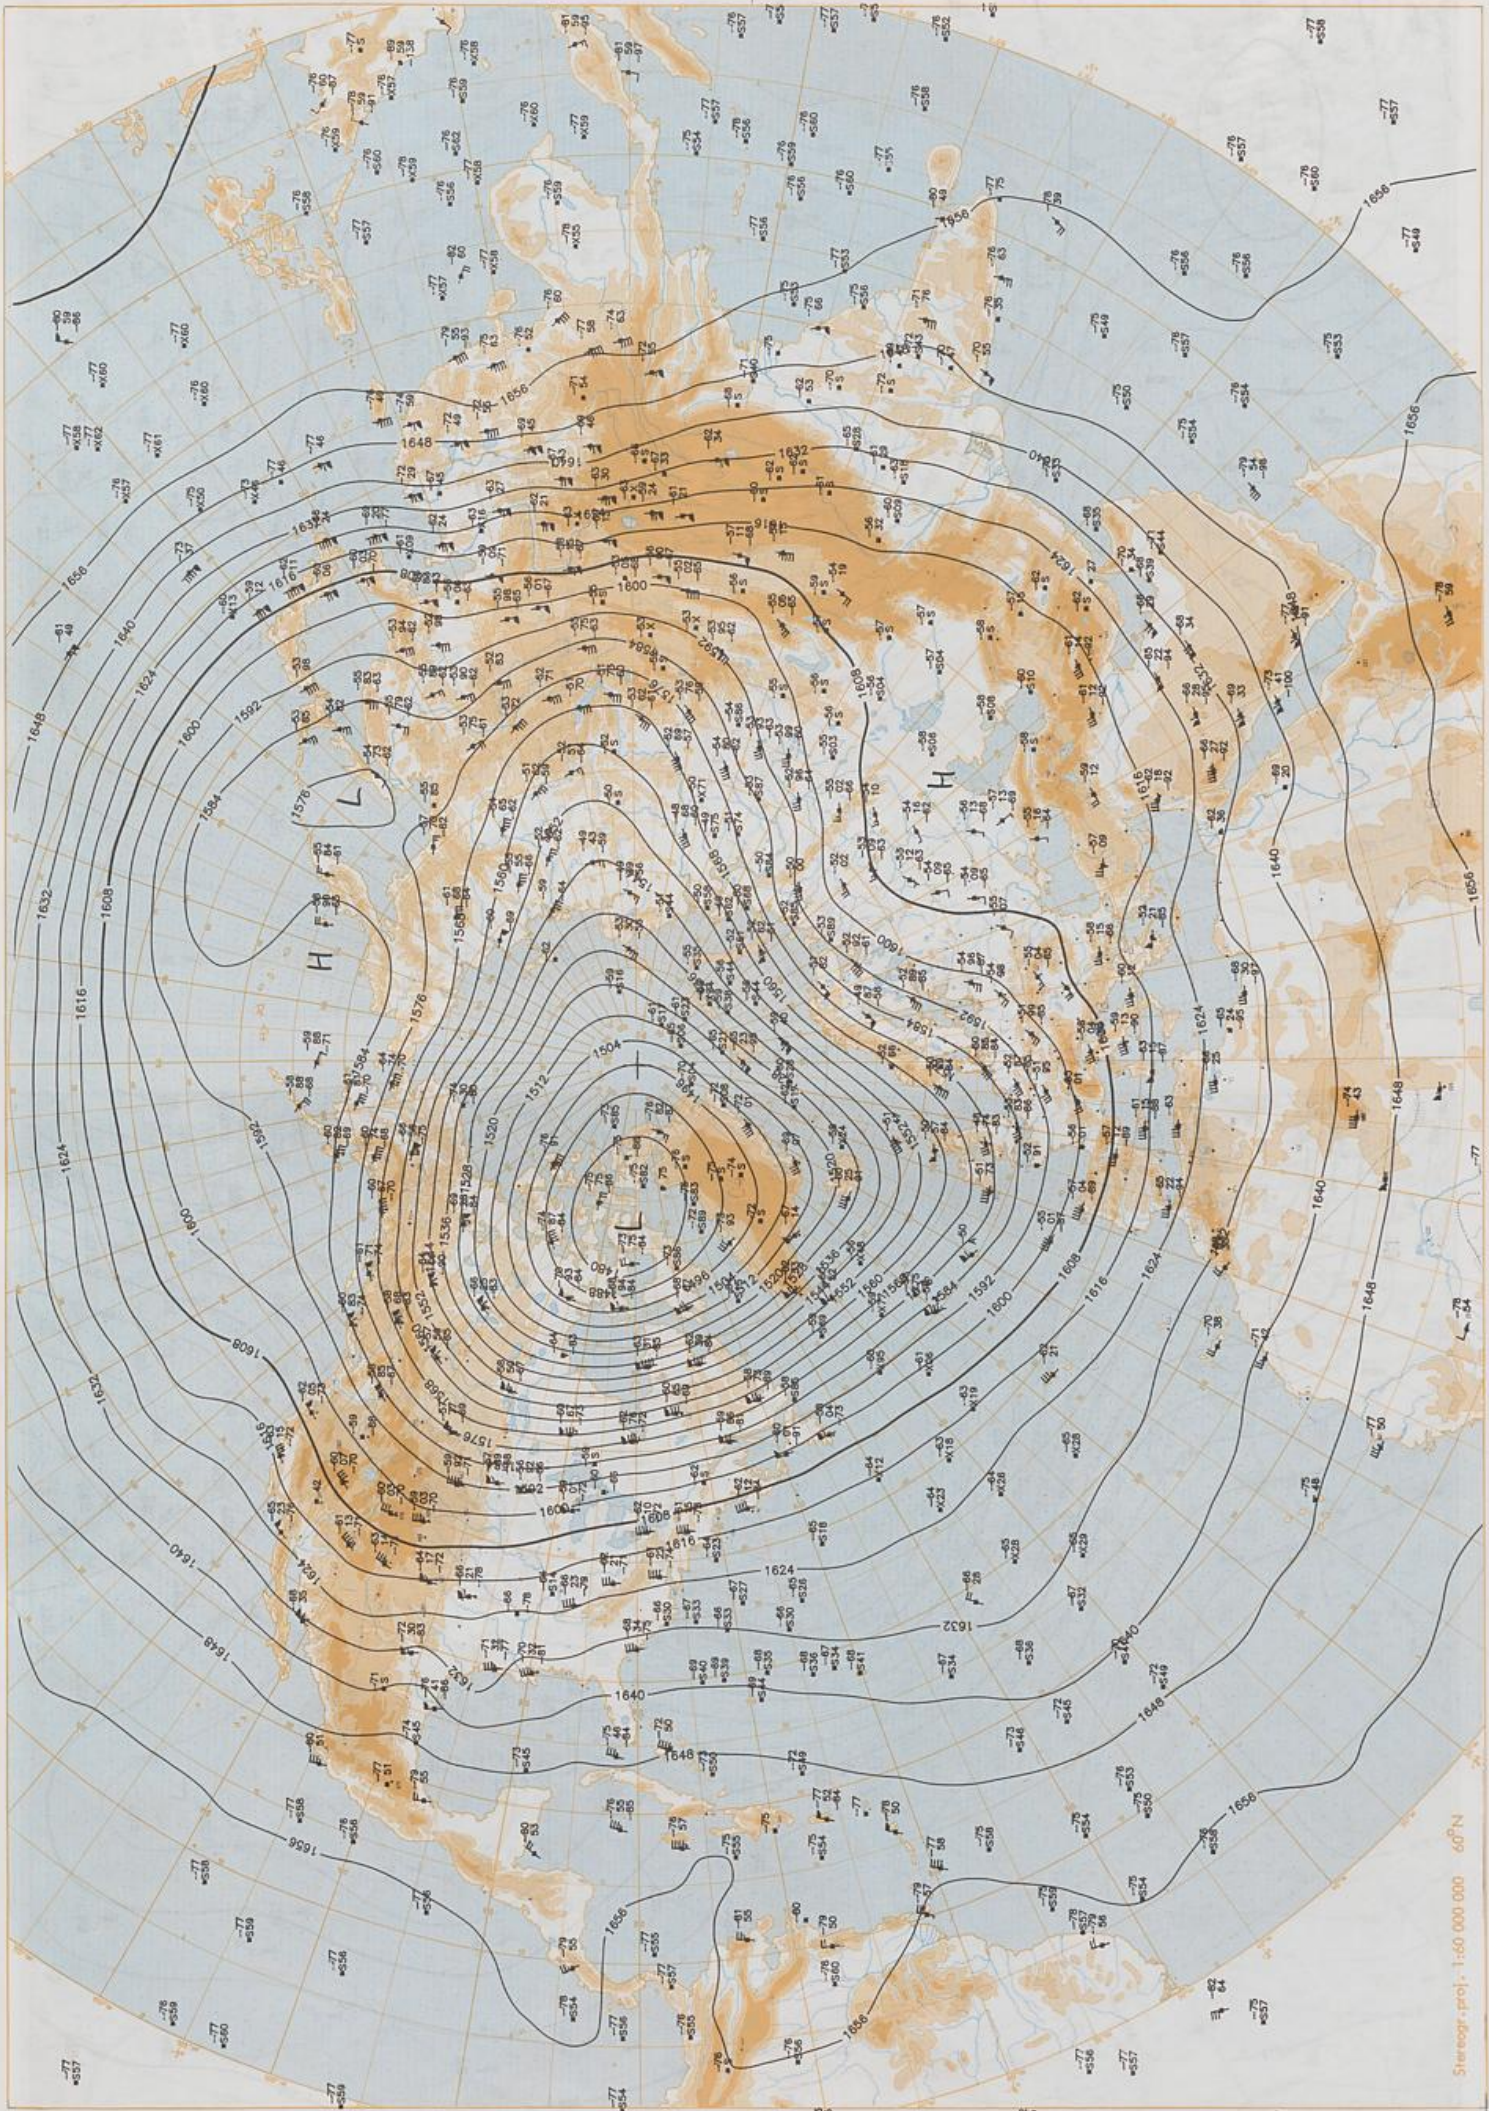

### Contenido

Análisis superficie 00 UTC  
Análisis en superficie hemisferio norte 12 UTC  
Topografía de la superficie de 500 hPa hemisferio norte 12 UTC  
Topografía de la superficie de 200 hPa hemisferio norte 12 UTC  
Topografía de la superficie de 100 hPa hemisferio norte 12 UTC  
850 hPa 12 UTC, 700 hPa 12 UTC  
Relativa 500/1000 hPa 12 UTC  
300 hPa 12 UTC  
Diagramas aerológicos 12 UTC

BODEN  
07-03-95 00 UTC

Stereogr. proj., 1:30 000 000 60°N

Surface chart 00 UTC

Surface chart 12 UTC

DEN 1:100 000 60°N  
07-03-95-12-UTC

500 hPa 12 UTC

Stereogr. proj. 1:600,000 60°N

07.03.1995