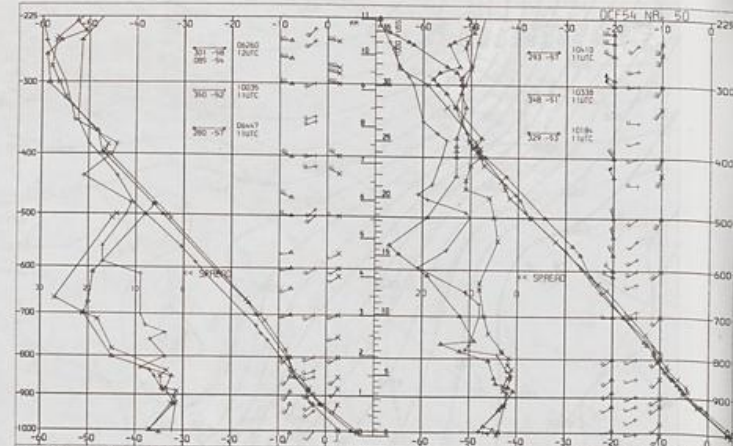

BODEN  
07-03-95 00 UTC

Stereogr. proj., 1:30 000 000 60°N

Surface chart 00 UTC

Surface chart 12 UTC

DEN 1:100 000 60°N  
07-03-95-12-UTC

500 hPa 12 UTC

Stereogr. proj. 1:600,000 60°N

07.03.1995

Stereogr. proj. 1:30 000 000 in 60°N

850 hPa 12 UTC

700 hPa 12 UTC

Stereogr. proj. 1:30 000 000 in 60°N

500/1000 hPa 12 UTC

300 hPa 12 UTC

Aerological Diagrams 12 UTC

- |                 |                   |                 |                         |                               |                        |
|-----------------|-------------------|-----------------|-------------------------|-------------------------------|------------------------|
| 01241 Orland    | 03882 Herstouceux | 06810 Payame    | 10184 Greifswald        | 10868 München-Oberschleißheim | 16080 Milano           |
| 01384 Oslo      | 03808 Camborne    | 07710 Brest     | 10393 Lindenberg        | 11035 Wien                    | 16245 Roma             |
| 01415 Stavanger | 03920 Long Kesh   | 07145 Trappes   | 10486 Dresden-Wahrsdorf | 11520 Praha-Libus             | 16320 Brindisi         |
| 02465 Stockholm | 03953 Valentia    | 07481 Lyon      | 10548 Meiningen         | 12374 Legionowo               | 16716 Athen            |
| 02527 Goteborg  | 04018 Keflavik    | 07510 Bordeaux  | 10035 Schleswig         | 12843 Budapest                | 17062 Istanbul         |
| 03005 Lerwick   | 06181 Kobenhavn   | 07645 Nimes     | 10338 Hannover          | 13275 Beograd                 | 40179 Bet Dagan/Israel |
| 03240 Boufmer   | 06260 De Bilt     | 08001 La Coruna | 10410 Essen             | 15420 Bukarest                | 17130 Ankara           |
| 03496 Hemsby    | 06447 Uccle       | 08579 Lisboa    | 10739 Stuttgart         | 16044 Udine                   | 27612 Moskava          |