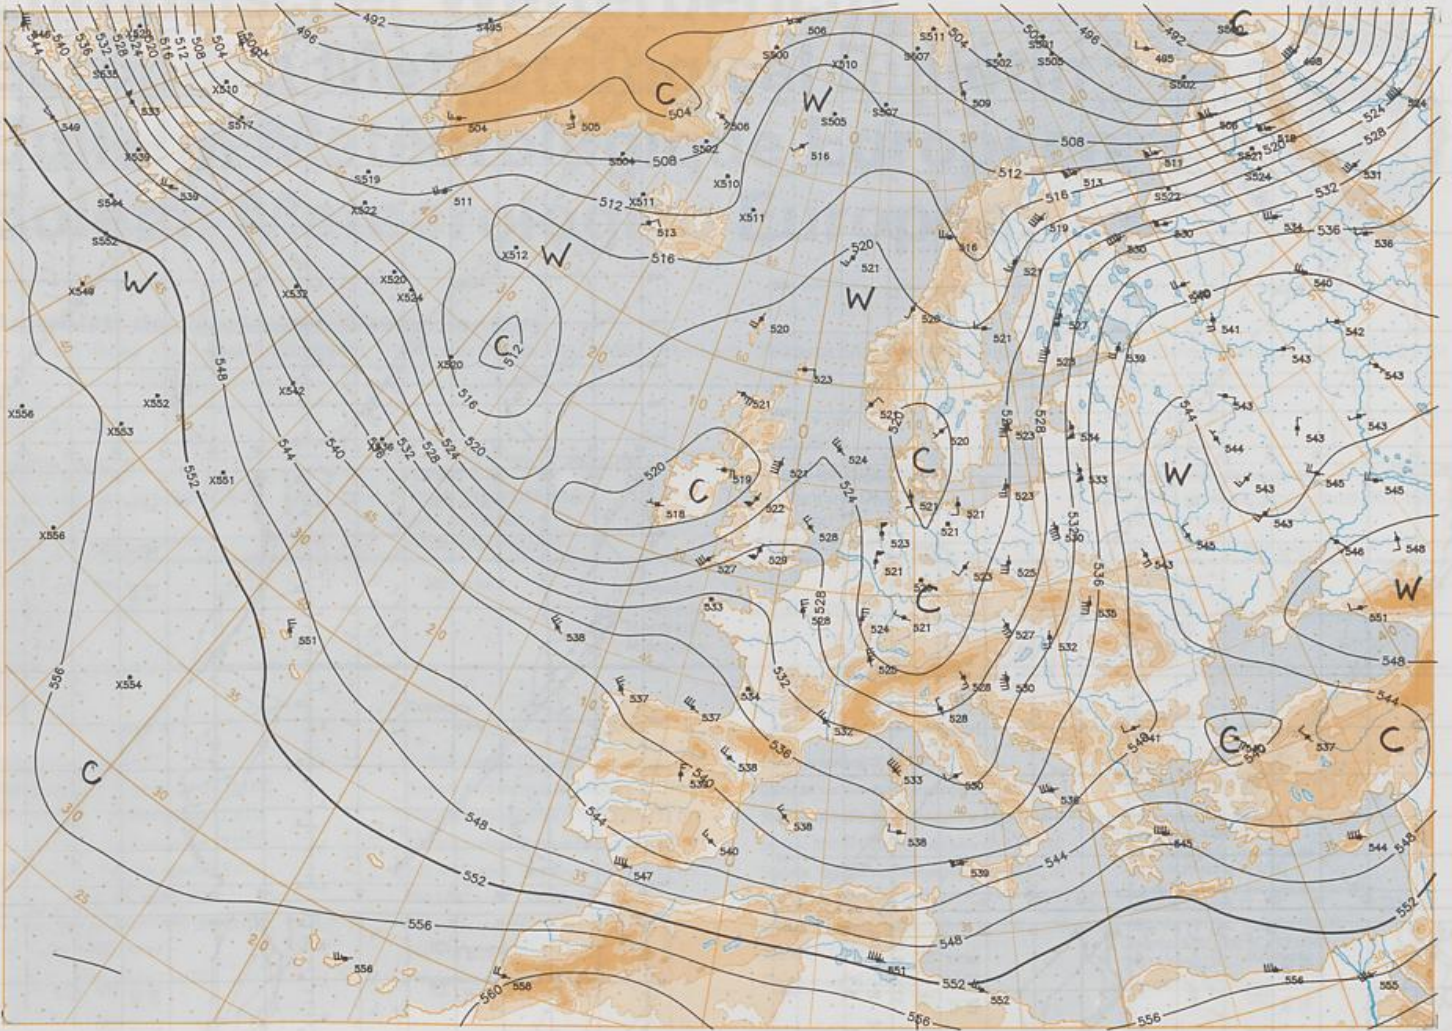

500/1000 hPa 12 UTC

Stereogr. proj. 1:30 000 000 in 60°N