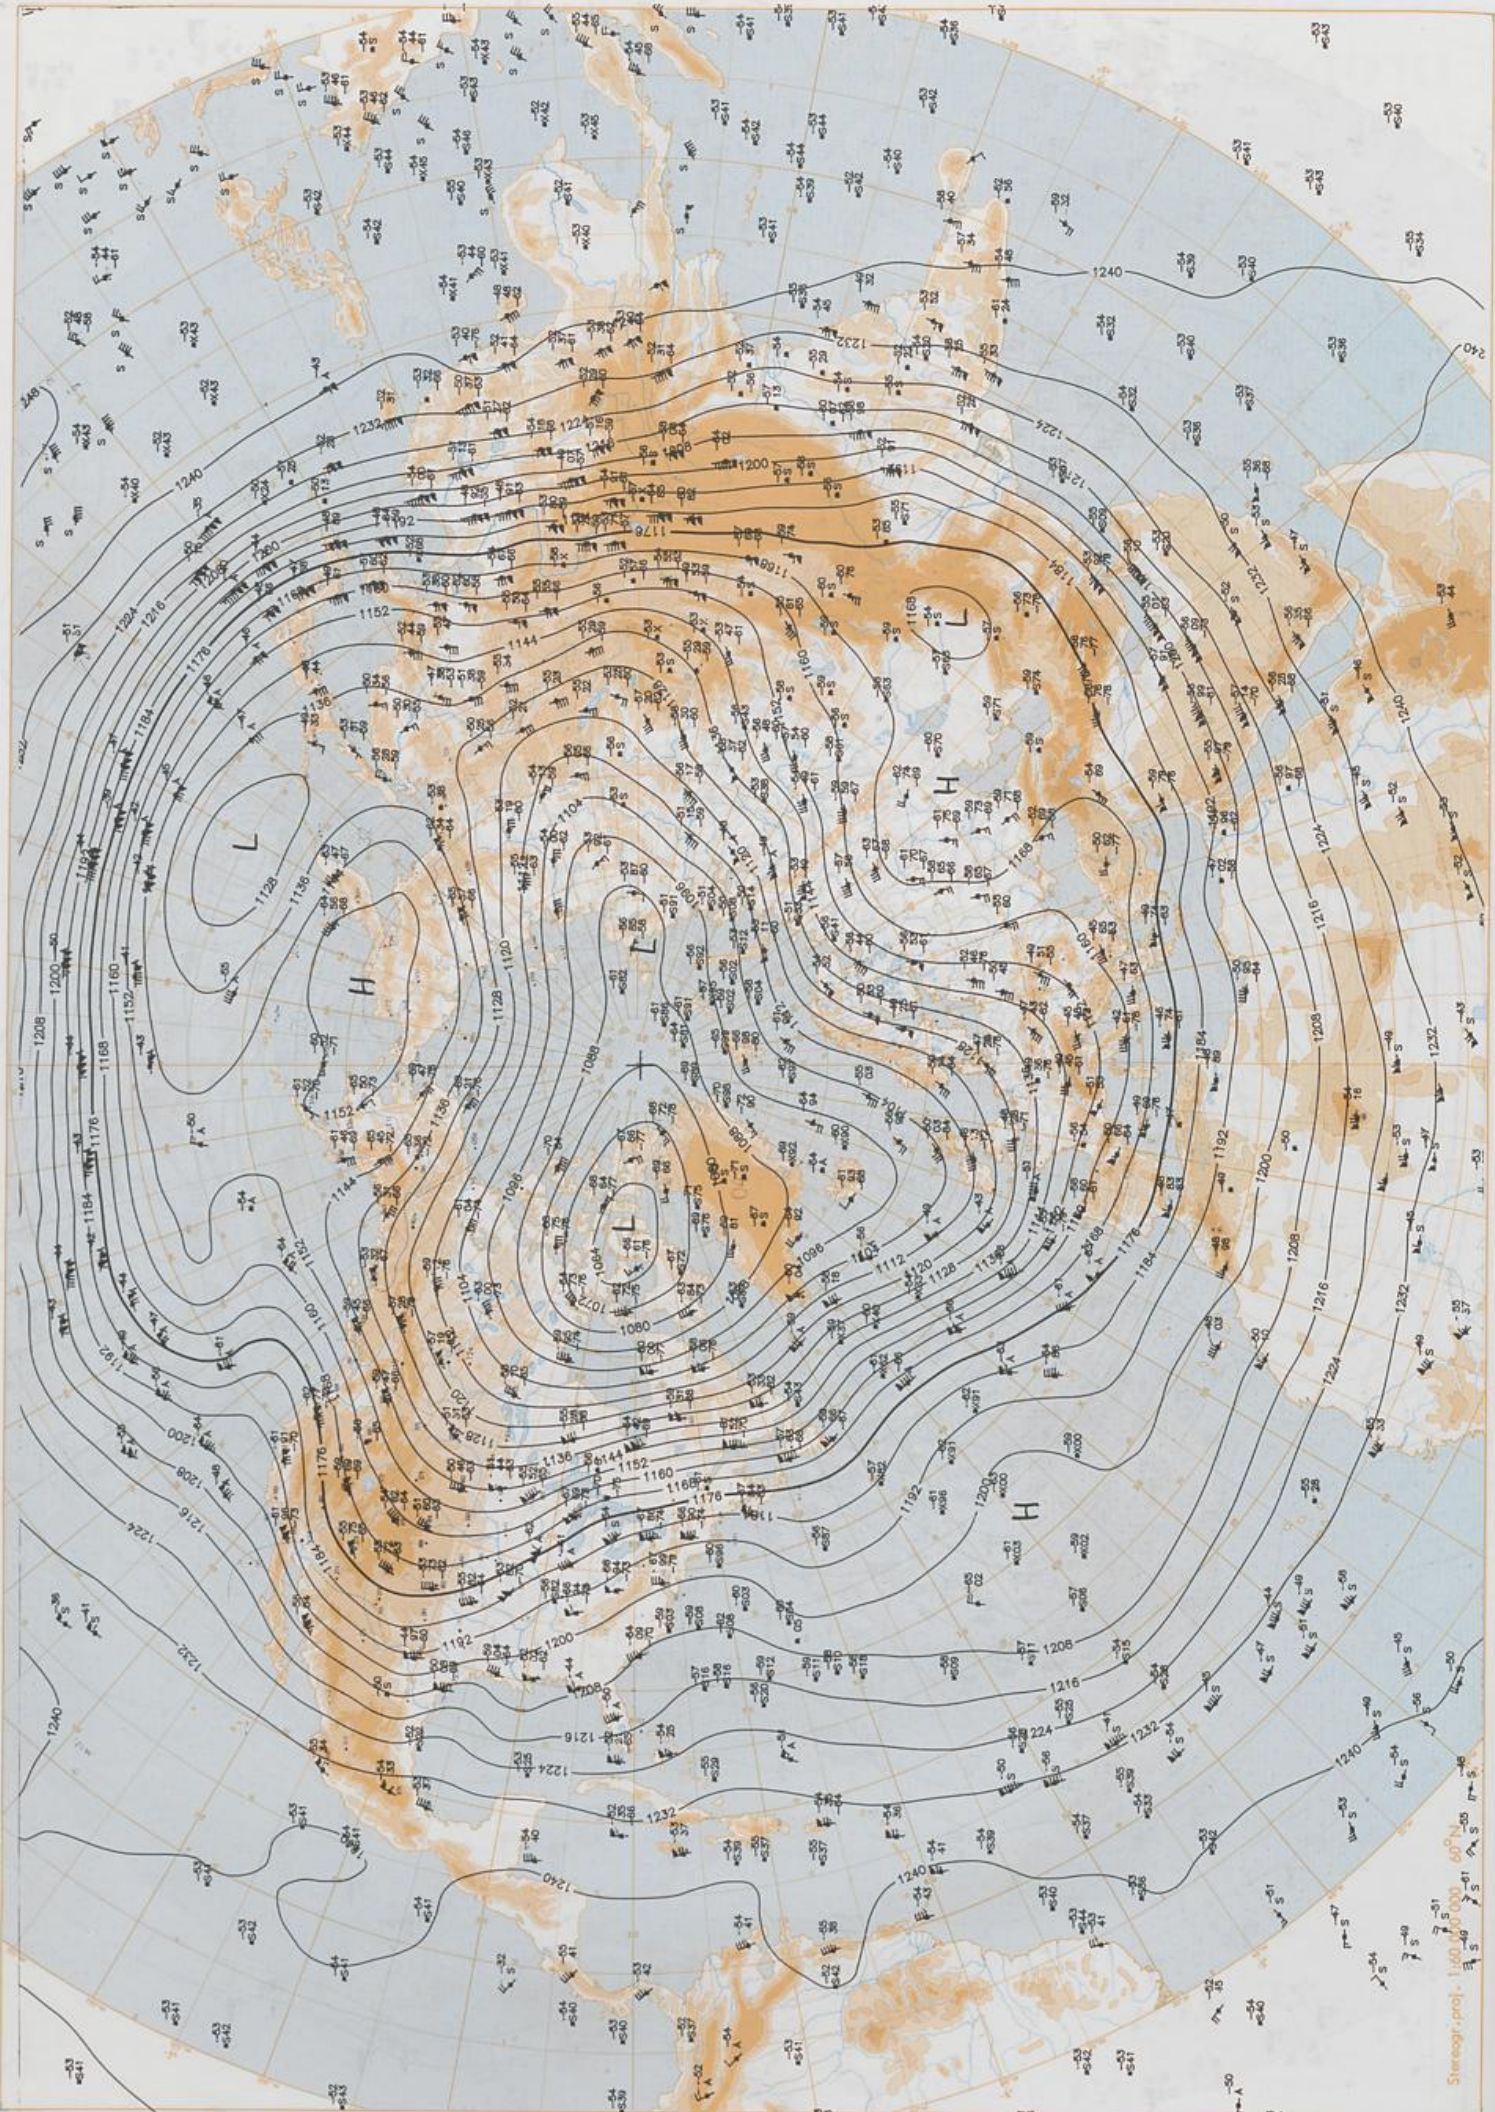

### Contenido

Análisis superficie 00 UTC  
Análisis en superficie hemisferio norte 12 UTC  
Topografía de la superficie de 500 hPa hemisferio norte 12 UTC  
Topografía de la superficie de 200 hPa hemisferio norte 12 UTC  
Topografía de la superficie de 100 hPa hemisferio norte 12 UTC  
850 hPa 12 UTC, 700 hPa 12 UTC  
Relativa 500/1000 hPa 12 UTC  
300 hPa 12 UTC  
Diagramas aerológicos 12 UTC

BODEN  
07-03-95 00 UTC

Stereogr. proj., 1:30 000 000 60°N

Surface chart 00 UTC

Surface chart 12 UTC

DEN 1:100 000 60°N  
07-03-95-12-UTC

500 hPa 12 UTC

Stereogr. proj. 1:600,000 60°N

07.03.1995