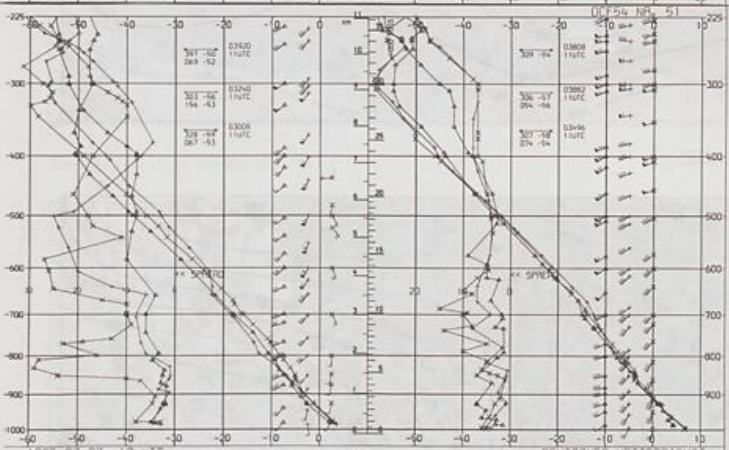

BODEN  
07-03-95 00 UTC

Stereogr. proj., 1:30 000 000 60°N

Surface chart 00 UTC

Surface chart 12 UTC

DEN 1:100 000 60°N  
07-03-95-12-UTC

500 hPa 12 UTC

Stereogr. proj. 1:600,000 60°N

07.03.1995

Stereogr. proj. 1:30 000 000 in 60°N

850 hPa 12 UTC

700 hPa 12 UTC

Stereogr. proj. 1:30 000 000 in 60°N

500/1000 hPa 12 UTC

300 hPa 12 UTC

Aerological Diagrams 12 UTC

- |                 |                   |                 |                         |                               |                        |
|-----------------|-------------------|-----------------|-------------------------|-------------------------------|------------------------|
| 01241 Orland    | 03882 Herstouceux | 06810 Payame    | 10184 Greifswald        | 10868 München-Oberschleißheim | 16080 Milano           |
| 01384 Oslo      | 03808 Camborne    | 07710 Brest     | 10393 Lindenberg        | 11035 Wien                    | 16245 Roma             |
| 01415 Stavanger | 03920 Long Kesh   | 07145 Trappes   | 10486 Dresden-Wahrsdorf | 11520 Praha-Libus             | 16320 Brindisi         |
| 02465 Stockholm | 03953 Valentia    | 07481 Lyon      | 10548 Meiningen         | 12374 Legionowo               | 16716 Athen            |
| 02527 Goteborg  | 04018 Keflavik    | 07510 Bordeaux  | 10035 Schleswig         | 12843 Budapest                | 17062 Istanbul         |
| 03005 Lerwick   | 06181 Kobenhavn   | 07645 Nimes     | 10338 Hannover          | 13275 Beograd                 | 40179 Bet Dagan/Israel |
| 03240 Boufmer   | 06260 De Bilt     | 08001 La Coruna | 10410 Essen             | 15420 Bukarest                | 17130 Ankara           |
| 03496 Hemsby    | 06447 Uccle       | 08579 Lisboa    | 10739 Stuttgart         | 16044 Udine                   | 27612 Moskava          |