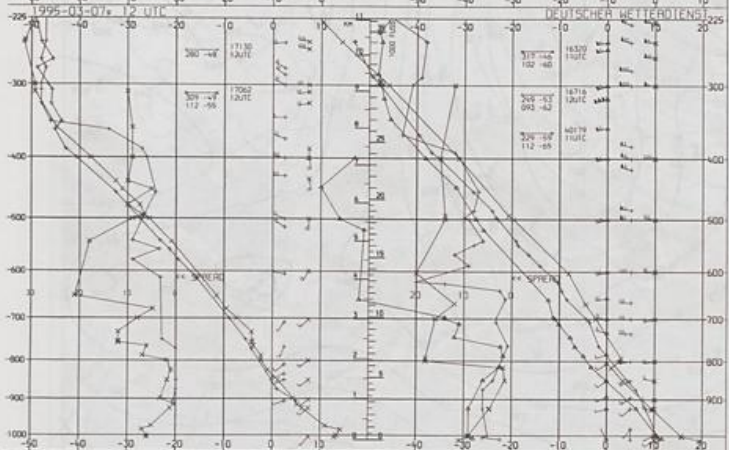

BODEN  
07-03-95 00 UTC

Stereogr. proj., 1:30 000 000 60°N

Surface chart 00 UTC

Surface chart 12 UTC

DEN 1:100 000 60°N  
07-03-95-12-UTC

500 hPa 12 UTC

Stereogr. proj. 1:600,000 60°N

07.03.1995

Stereogr. proj. 1:30 000 000 in 60°N

850 hPa 12 UTC

700 hPa 12 UTC

Stereogr. proj. 1:30 000 000 in 60°N

500/1000 hPa 12 UTC

300 hPa 12 UTC

Aerological Diagrams 12 UTC

- |                 |                   |                 |                         |                               |                        |
|-----------------|-------------------|-----------------|-------------------------|-------------------------------|------------------------|
| 01241 Orland    | 03882 Herstouceux | 06810 Payame    | 10184 Greifswald        | 10868 München-Oberschleißheim | 16080 Milano           |
| 01384 Oslo      | 03808 Camborne    | 07710 Brest     | 10393 Lindenberg        | 11035 Wien                    | 16245 Roma             |
| 01415 Stavanger | 03920 Long Kesh   | 07145 Trappes   | 10486 Dresden-Wahrsdorf | 11520 Praha-Libus             | 16320 Brindisi         |
| 02465 Stockholm | 03953 Valentia    | 07481 Lyon      | 10548 Meiningen         | 12374 Legionowo               | 16716 Athen            |
| 02527 Goteborg  | 04018 Keflavik    | 07510 Bordeaux  | 10035 Schleswig         | 12843 Budapest                | 17062 Istanbul         |
| 03005 Lerwick   | 06181 Kobenhavn   | 07645 Nimes     | 10338 Hannover          | 13275 Beograd                 | 40179 Bet Dagan/Israel |
| 03240 Boufmer   | 06260 De Bilt     | 08001 La Coruna | 10410 Essen             | 15420 Bukarest                | 17130 Ankara           |
| 03496 Hemsby    | 06447 Uccle       | 08579 Lisboa    | 10739 Stuttgart         | 16044 Udine                   | 27612 Moskava          |