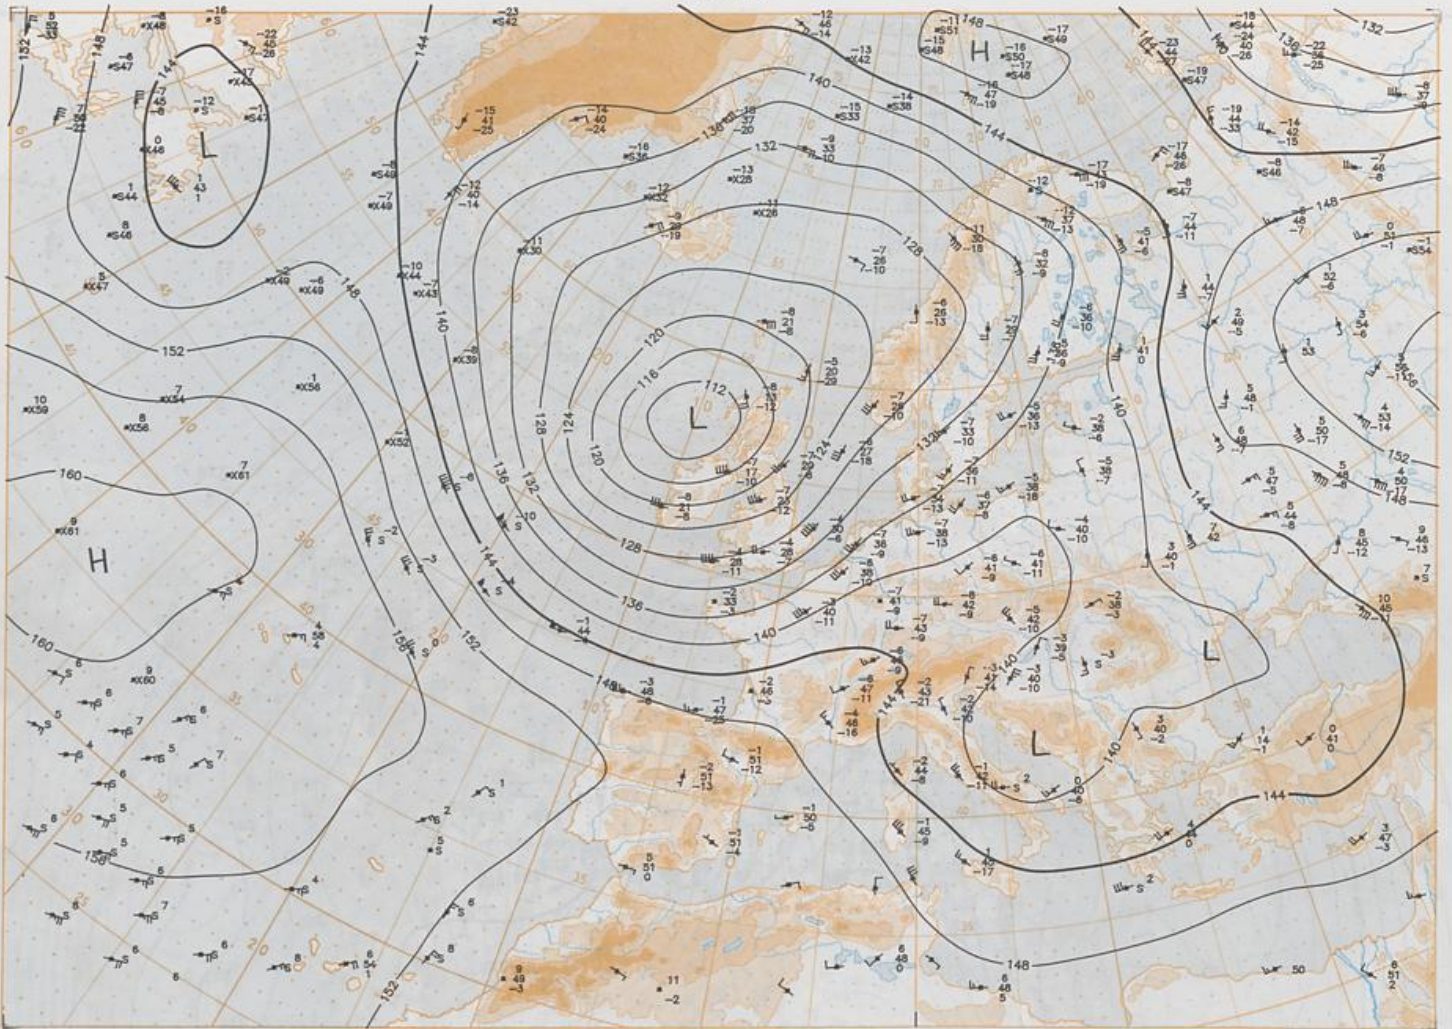

### Contenido

Análisis superficie 00 UTC  
Análisis en superficie hemisferio norte 12 UTC  
Topografía de la superficie de 500 hPa hemisferio norte 12 UTC  
Topografía de la superficie de 200 hPa hemisferio norte 12 UTC  
Topografía de la superficie de 100 hPa hemisferio norte 12 UTC  
850 hPa 12 UTC, 700 hPa 12 UTC  
Relativa 500/1000 hPa 12 UTC  
300 hPa 12 UTC  
Diagramas aerológicos 12 UTC

BODEN  
07-03-95 00 UTC

Stereogr. proj., 1:30 000 000 60°N

Surface chart 00 UTC

Surface chart 12 UTC

DEN 1:100 000 60°N  
07-03-95-12-UTC

500 hPa 12 UTC

Stereogr. proj. 1:600,000 60°N

07.03.1995