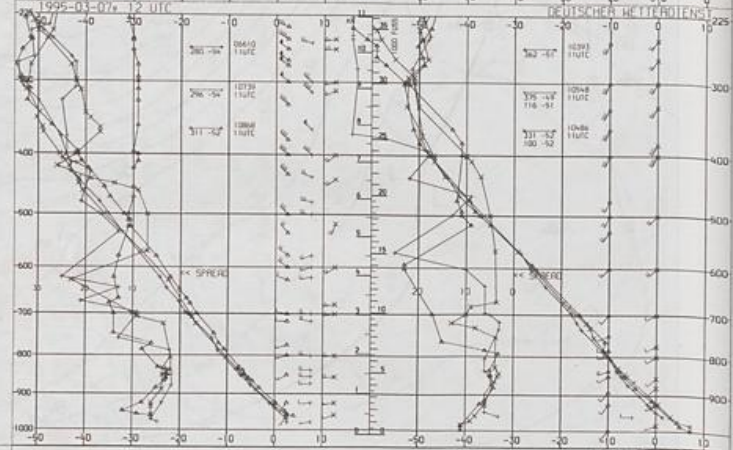

BODEN  
07-03-95 00 UTC

Stereogr. proj., 1:30 000 000 60°N

Surface chart 00 UTC

Surface chart 12 UTC

DEN 1:100 000 60°N  
07-03-95-12-UTC

500 hPa 12 UTC

Stereogr. proj. 1:600,000 60°N

07.03.1995

Stereogr. proj. 1:30 000 000 in 60°N

850 hPa 12 UTC

700 hPa 12 UTC

Stereogr. proj. 1:30 000 000 in 60°N

500/1000 hPa 12 UTC

300 hPa 12 UTC

Aerological Diagrams 12 UTC

- |                 |                   |                 |                         |                               |                        |
|-----------------|-------------------|-----------------|-------------------------|-------------------------------|------------------------|
| 01241 Orland    | 03882 Herstouceux | 06810 Payame    | 10184 Greifswald        | 10868 München-Oberschleißheim | 16080 Milano           |
| 01384 Oslo      | 03808 Camborne    | 07710 Brest     | 10393 Lindenberg        | 11035 Wien                    | 16245 Roma             |
| 01415 Stavanger | 03920 Long Kesh   | 07145 Trappes   | 10486 Dresden-Wahrsdorf | 11520 Praha-Libus             | 16320 Brindisi         |
| 02465 Stockholm | 03953 Valentia    | 07481 Lyon      | 10548 Meiningen         | 12374 Legionowo               | 16716 Athen            |
| 02527 Goteborg  | 04018 Keflavik    | 07510 Bordeaux  | 10035 Schleswig         | 12843 Budapest                | 17062 Istanbul         |
| 03005 Lerwick   | 06181 Kobenhavn   | 07645 Nimes     | 10338 Hannover          | 13275 Beograd                 | 40179 Bet Dagan/Israel |
| 03240 Boufmer   | 06260 De Bilt     | 08001 La Coruna | 10410 Essen             | 15420 Bukarest                | 17130 Ankara           |
| 03496 Hemsby    | 06447 Uccle       | 08579 Lisboa    | 10739 Stuttgart         | 16044 Udine                   | 27612 Moskava          |