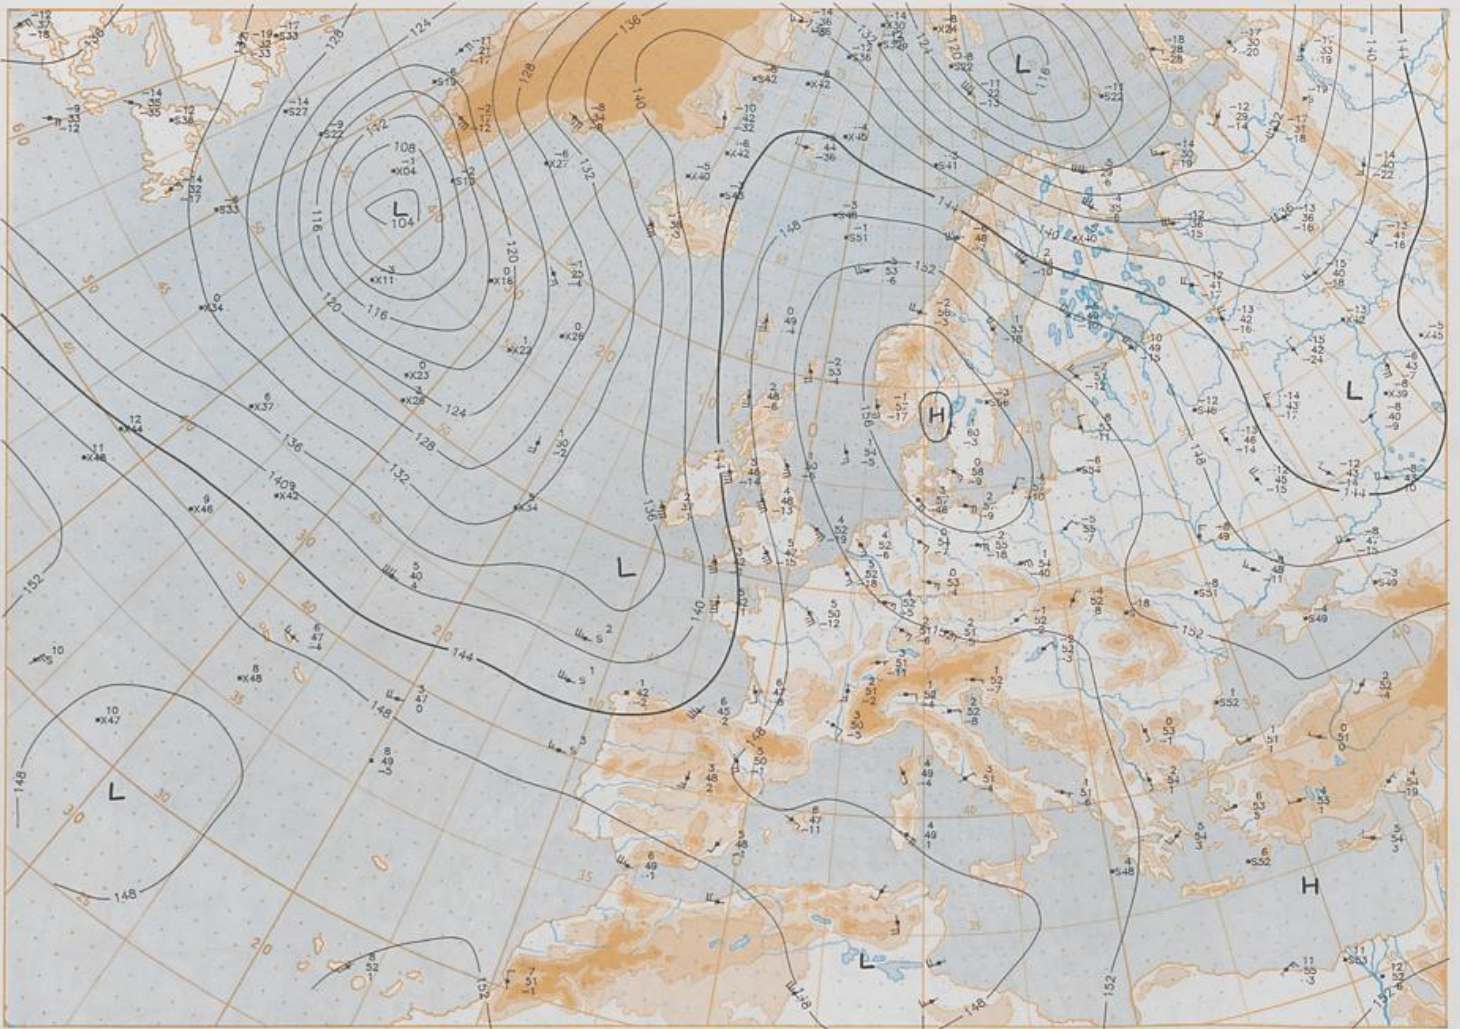

Surface chart 00 UTC

HODEN  
30.11.1995 12 UTC 100 000 60°N

Stereogr. proj. 1:60 000 000 160°N

100 hPa 12 UTC

Stereogr. proj. 1:30 000 000 in 60°N

850 hPa 12 UTC

700 hPa 12 UTC

Stereogr. proj., 1:30 000 000 in 60°N