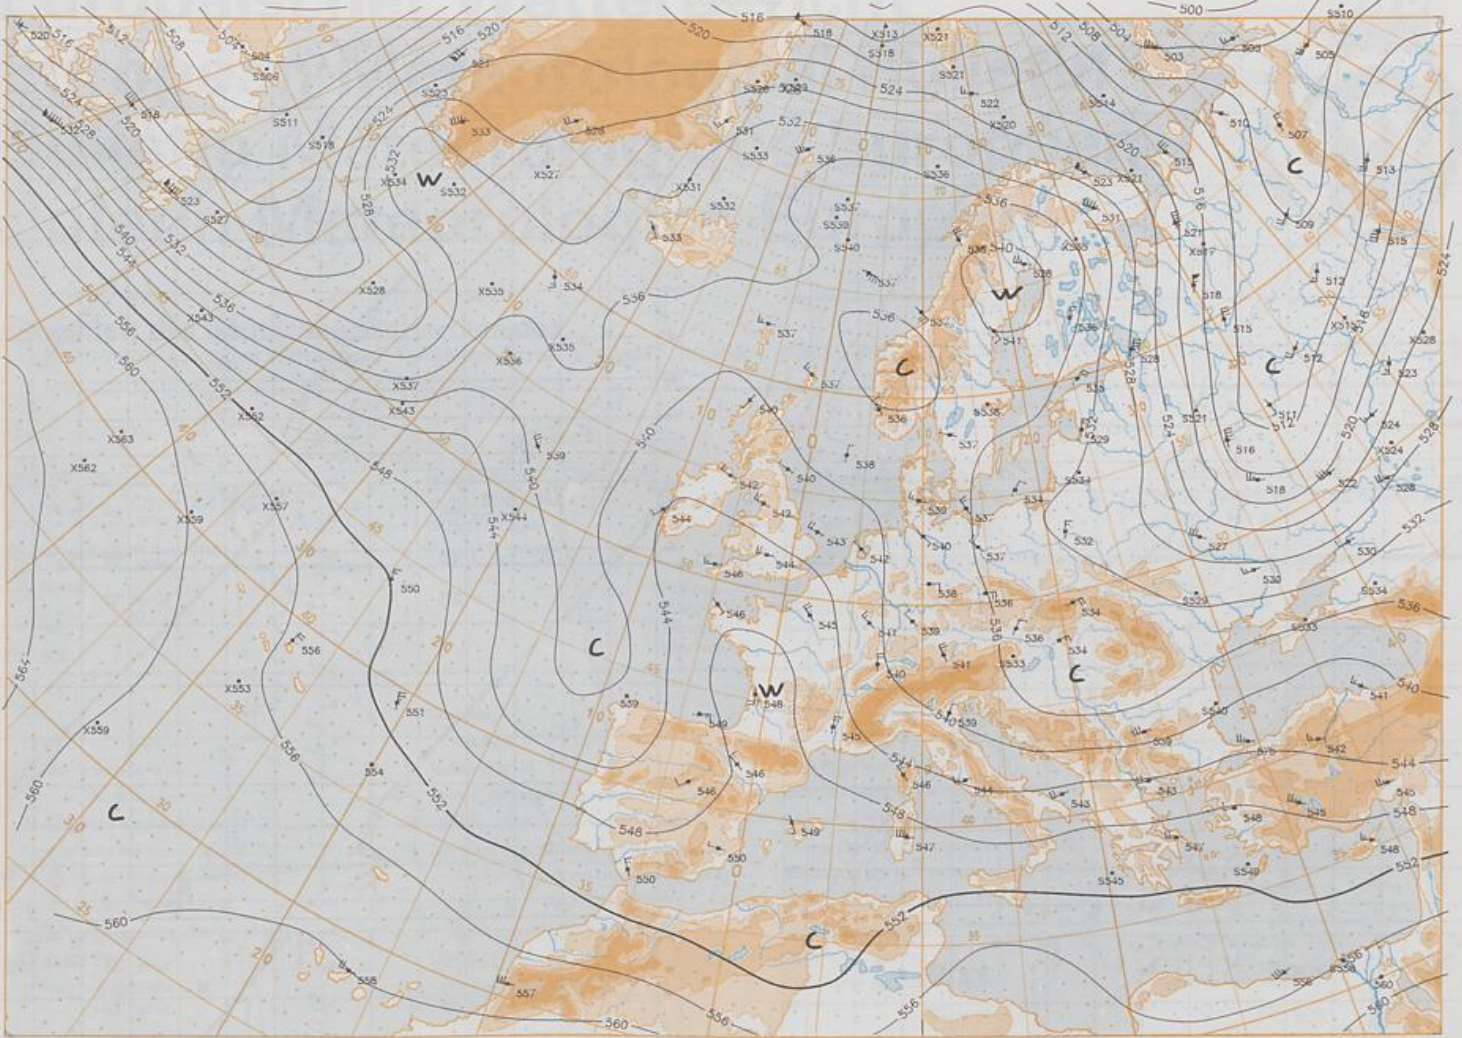

Surface chart 00 UTC

HODEN  
30.11.1995 12 UTC 100 000 60°N

Stereogr. proj. 1:60 000 000 160°N

100 hPa 12 UTC

Stereogr. proj. 1:30 000 000 in 60°N

850 hPa 12 UTC

700 hPa 12 UTC

Stereogr. proj., 1:30 000 000 in 60°N