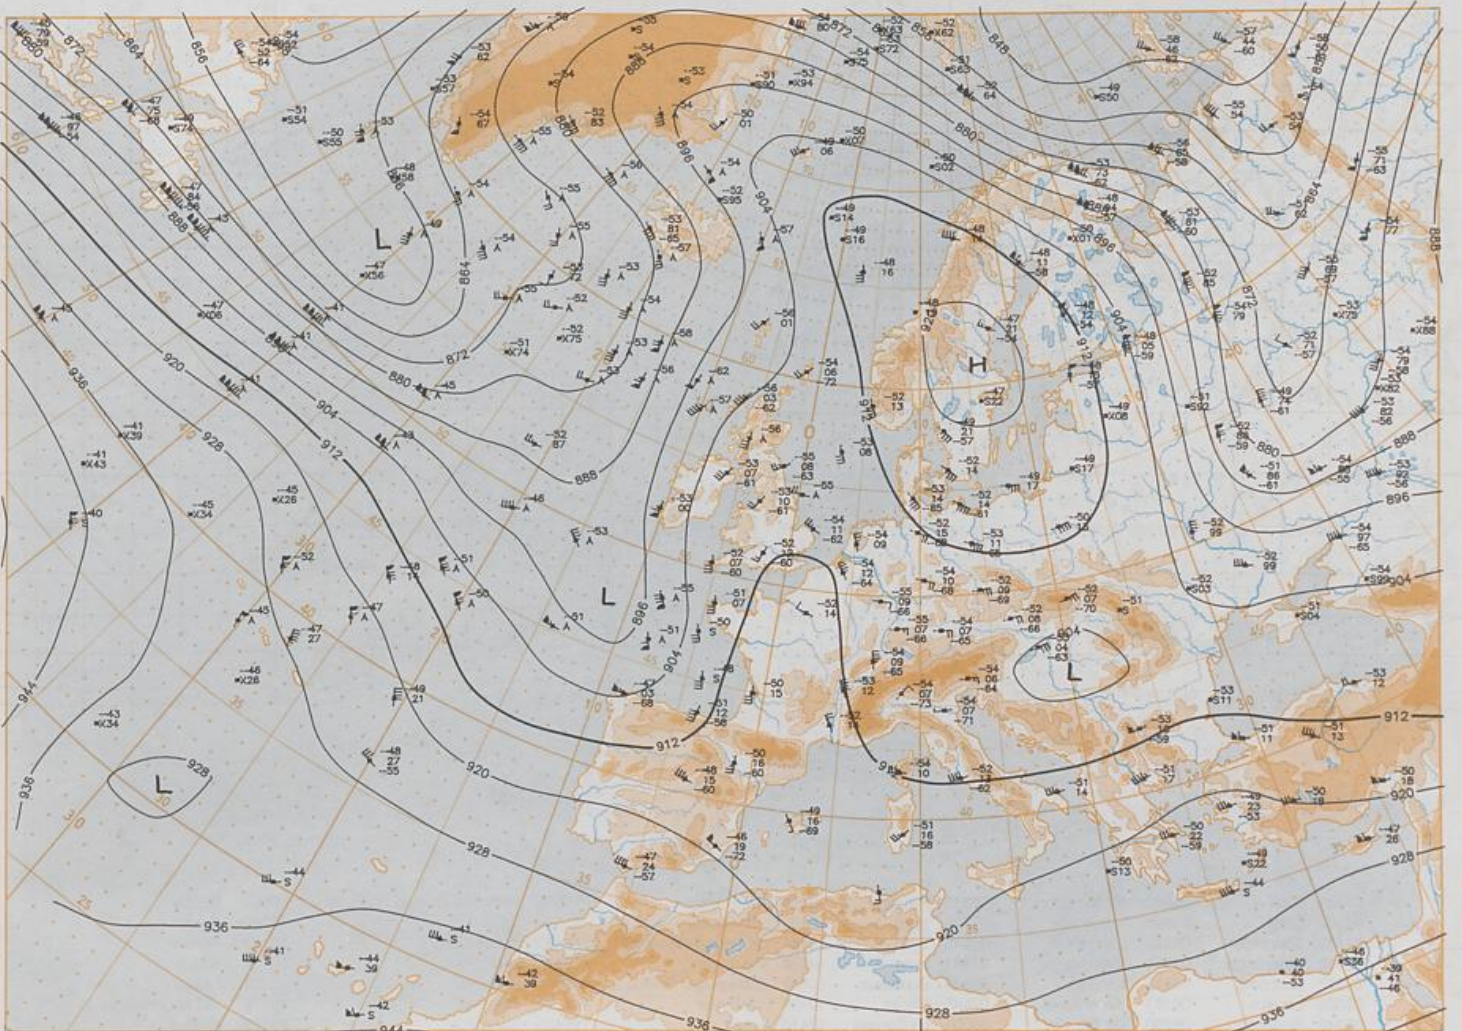

Stereogr. proj., 1:30 000 000 in 60°N

500/1000 hPa 12 UTC