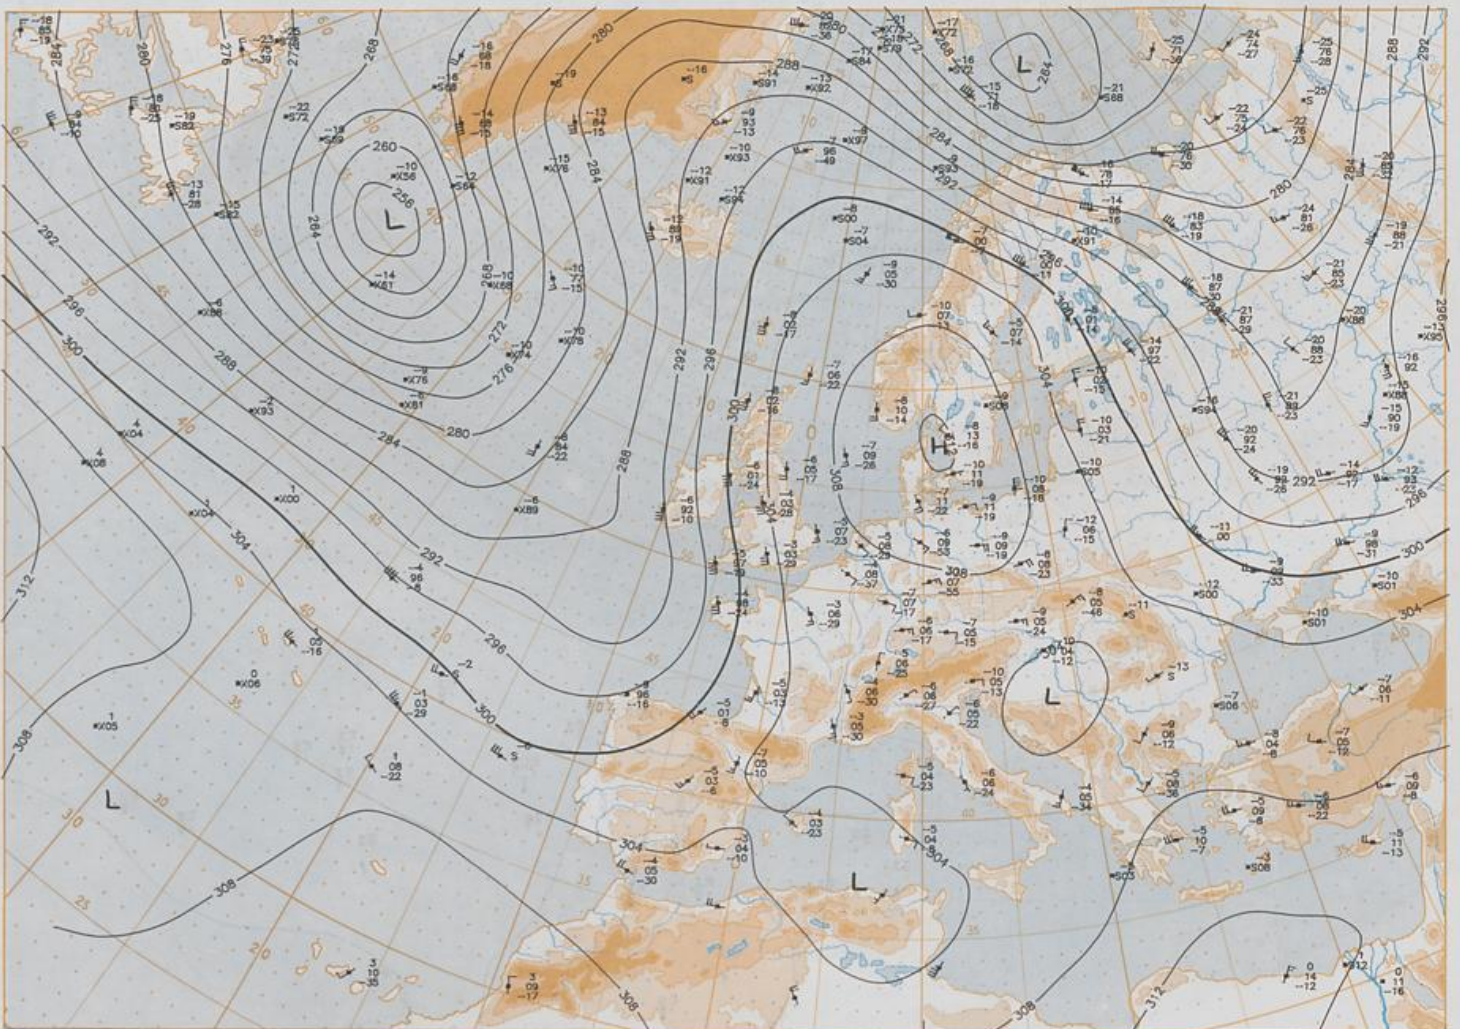

Surface chart 00 UTC

HODEN  
30.11.1995 12 UTC 100 000 60°N

Stereogr. proj. 1:60 000 000 160°N

100 hPa 12 UTC

Stereogr. proj. 1:30 000 000 in 60°N

850 hPa 12 UTC

700 hPa 12 UTC

Stereogr. proj., 1:30 000 000 in 60°N