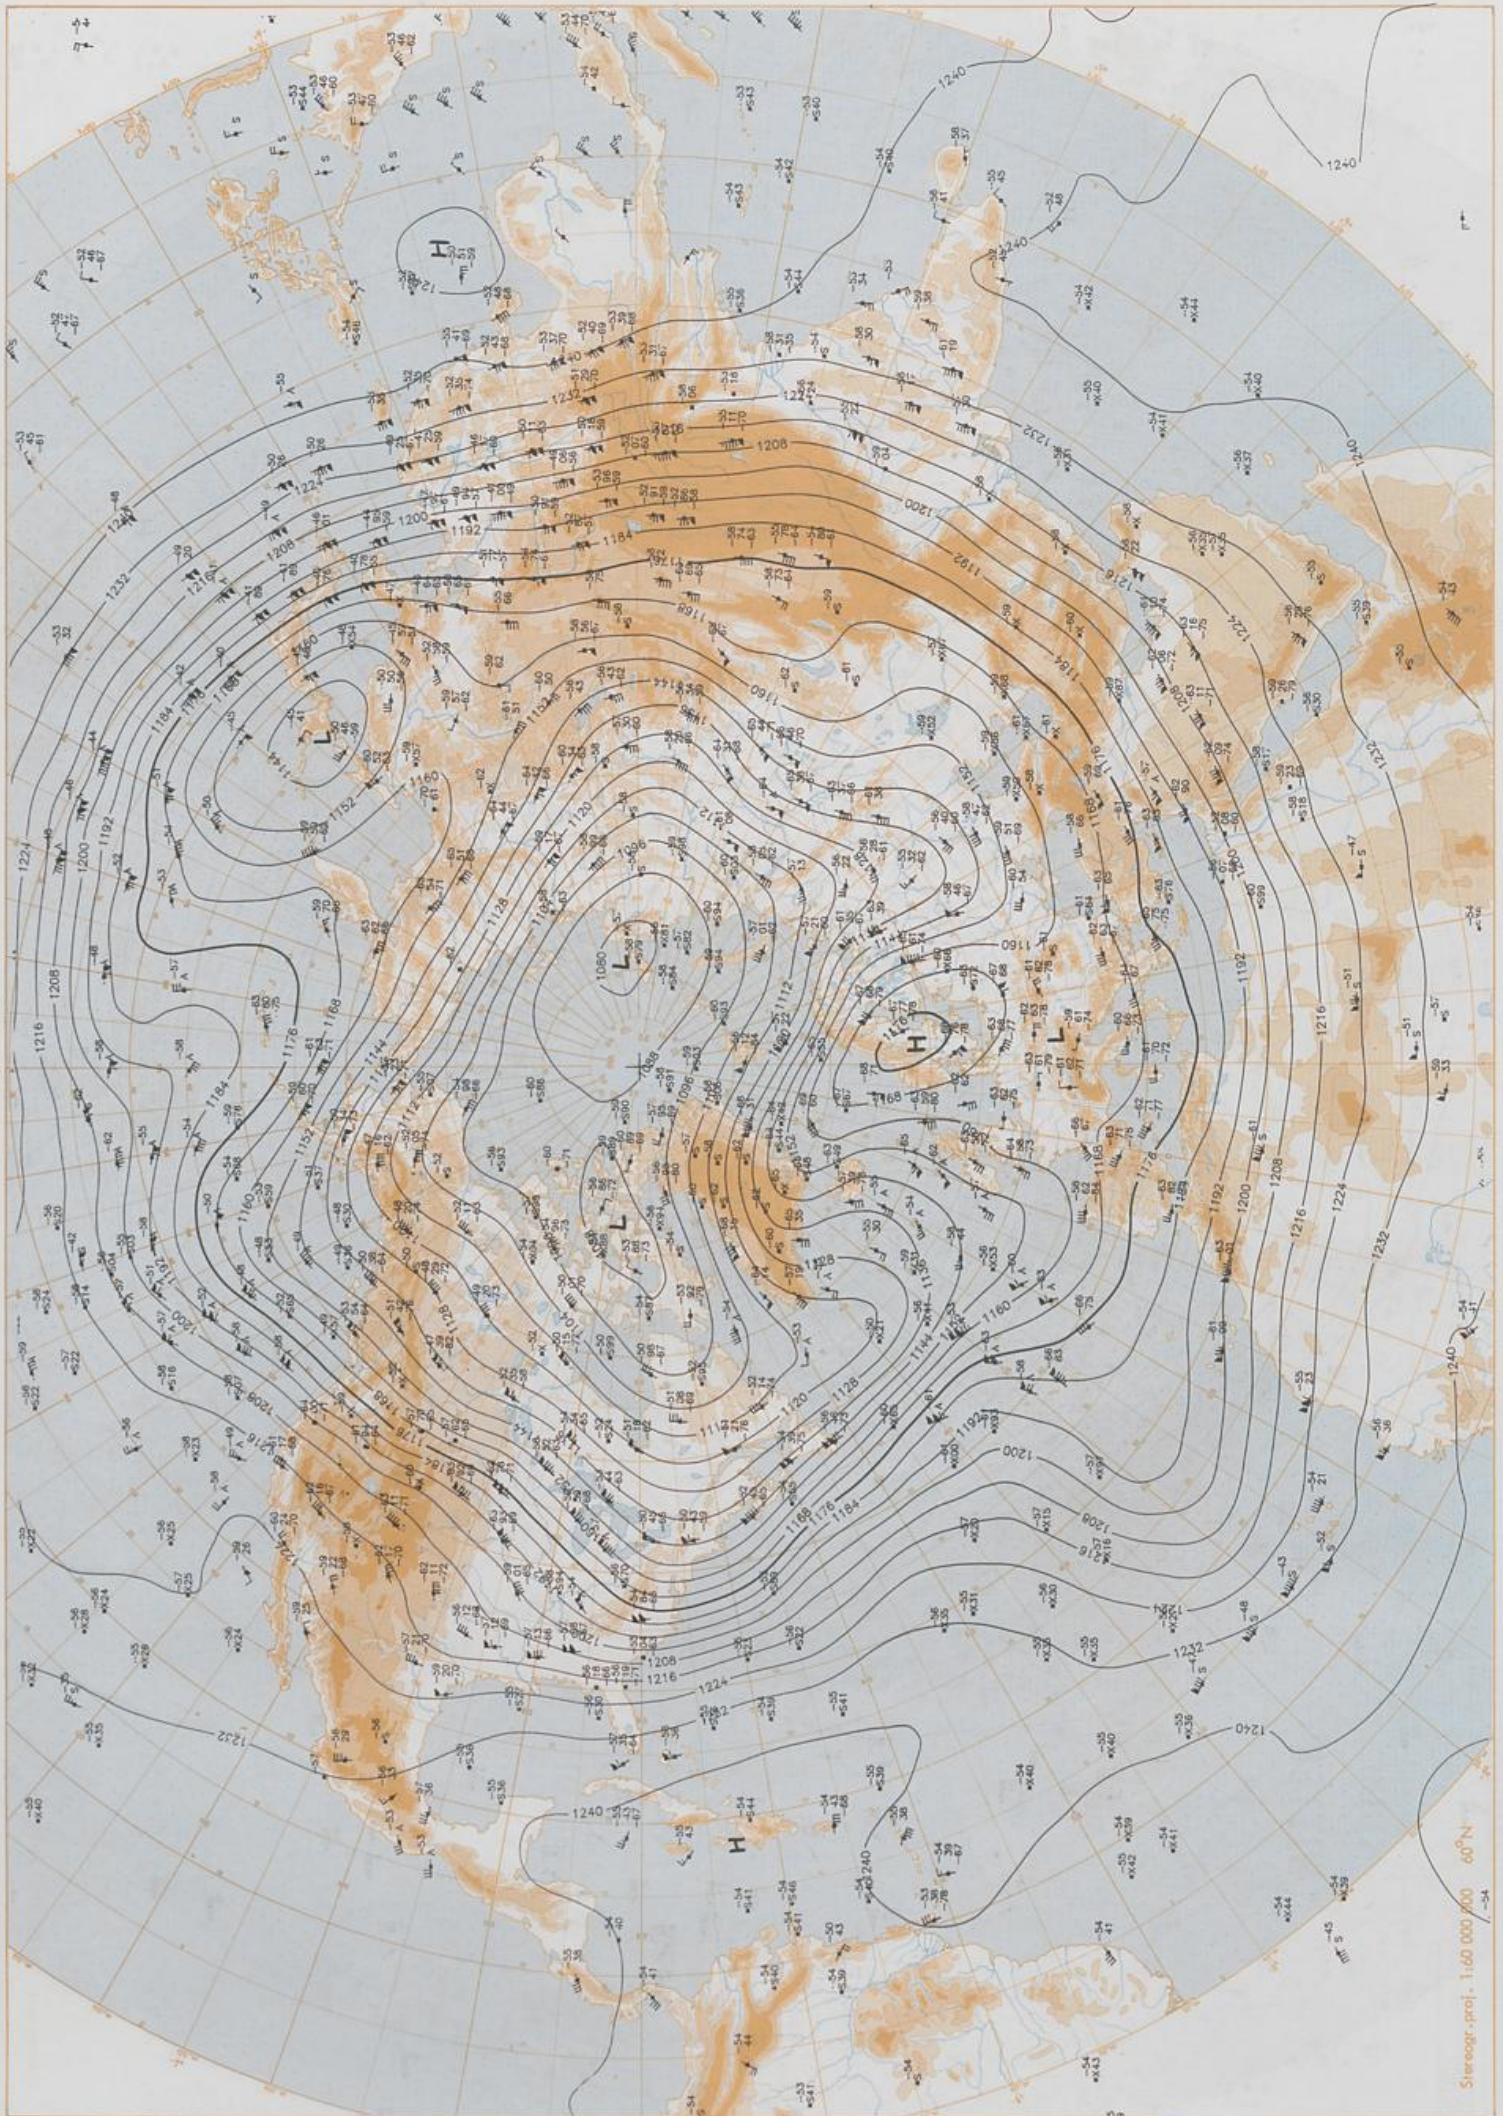

### Contenu

Carte de surface 00 UTC  
Carte de surface sur l'hémisphère nord 12 UTC  
Surface 500 hPa sur l'hémisphère nord 12 UTC  
Surface 200 hPa sur l'hémisphère nord 12 UTC  
Surface 100 hPa sur l'hémisphère nord 12 UTC  
850 hPa 12 UTC, 700 hPa 12 UTC  
Carte d'épaisseur 500/1000 hPa 12 UTC  
300 hPa 12 UTC  
Diagrammes aérologiques 12 UTC

### Contenido

Análisis superficie 00 UTC  
Análisis en superficie hemisferio norte 12 UTC  
Topografía de la superficie de 500 hPa hemisferio norte 12 UTC  
Topografía de la superficie de 200 hPa hemisferio norte 12 UTC  
Topografía de la superficie de 100 hPa hemisferio norte 12 UTC  
850 hPa 12 UTC, 700 hPa 12 UTC  
Relativa 500/1000 hPa 12 UTC  
300 hPa 12 UTC  
Diagramas aerológicos 12 UTC

Surface chart 00 UTC

HODEN  
30.11.1995 12 UTC 100 000 60°N

Stereogr. proj. 1:60 000 000 160°N

100 hPa 12 UTC

Stereogr. proj. 1:30 000 000 in 60°N

850 hPa 12 UTC

700 hPa 12 UTC

Stereogr. proj., 1:30 000 000 in 60°N