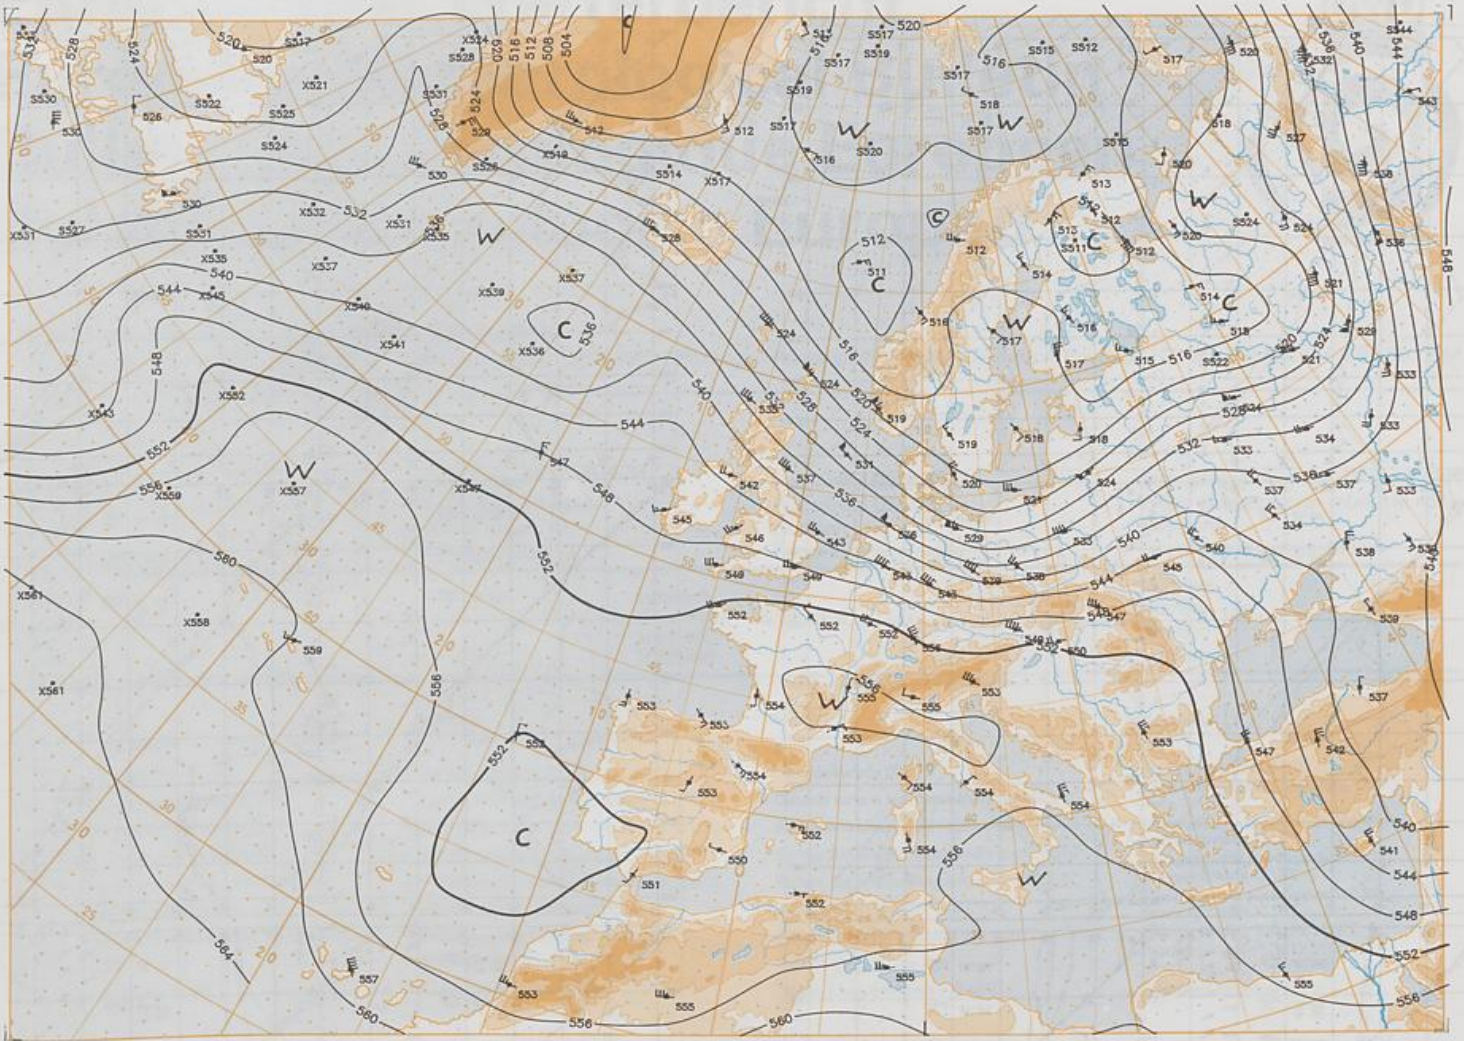

500/1000 hPa 12 UTC

Stereogr.proj. 1:30 000 000 ln 26°N