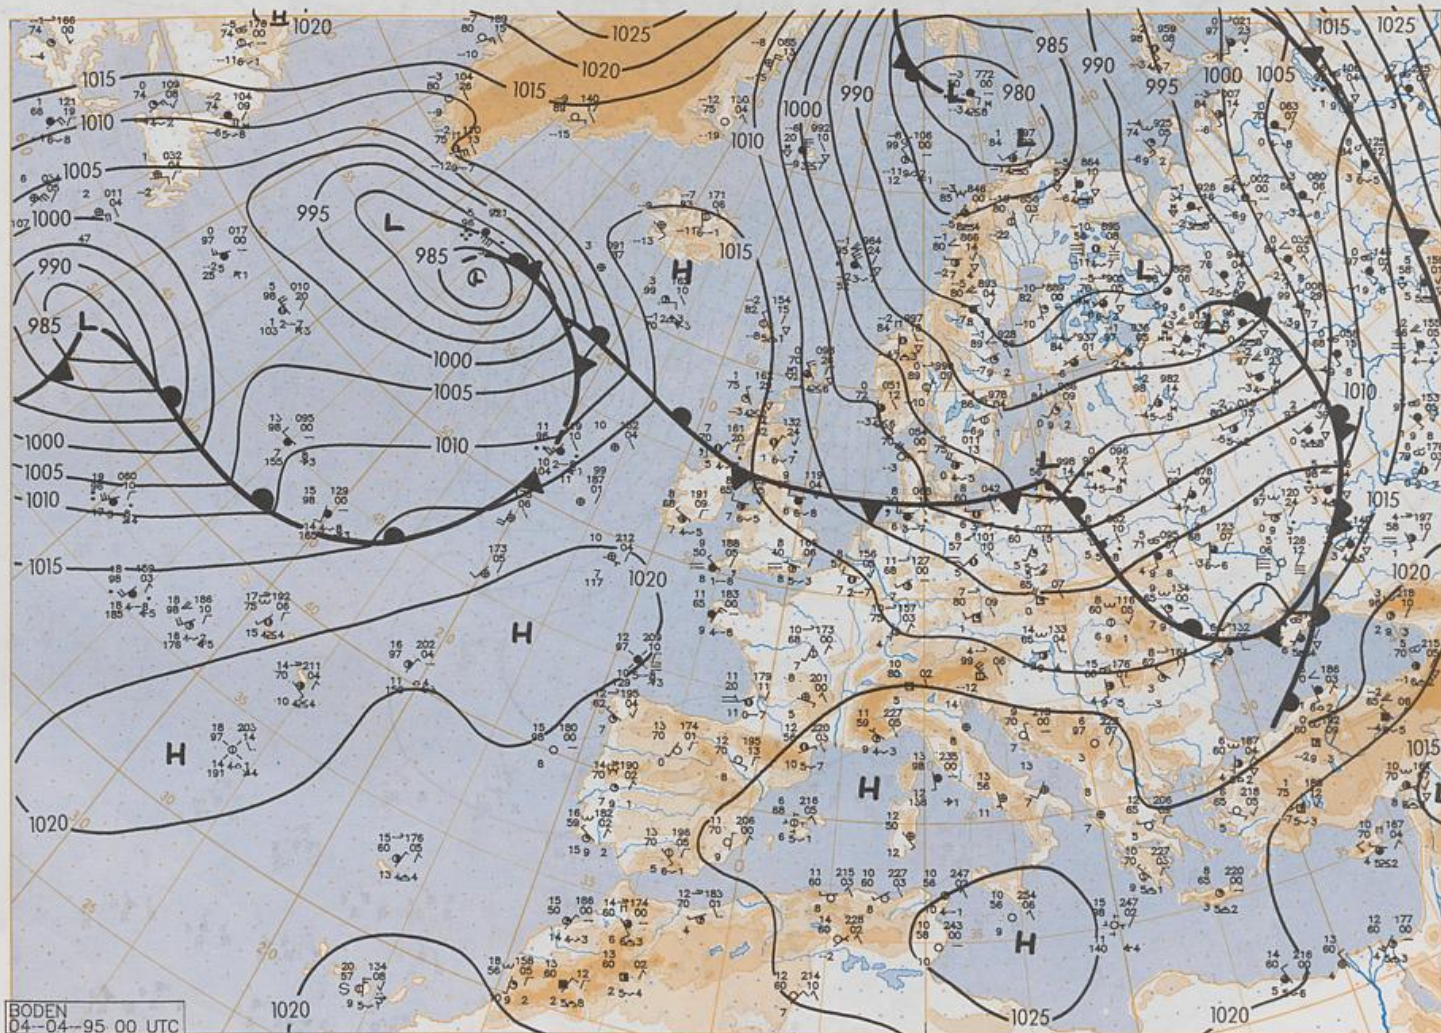

BODEN  
04-04-95 00 UTC

Stereogr. proj. 1:30 000 000 60°N

Surface chart 00 UTC

Stereogr. proj.: 1:60 000 000 60°N

500 hPa 12 UTC

Stereogr. proj. 1:60 000 000 60°N

100 hPa 12 UTC

Stereogr.-proj. 1:30 000 000 in 60°N