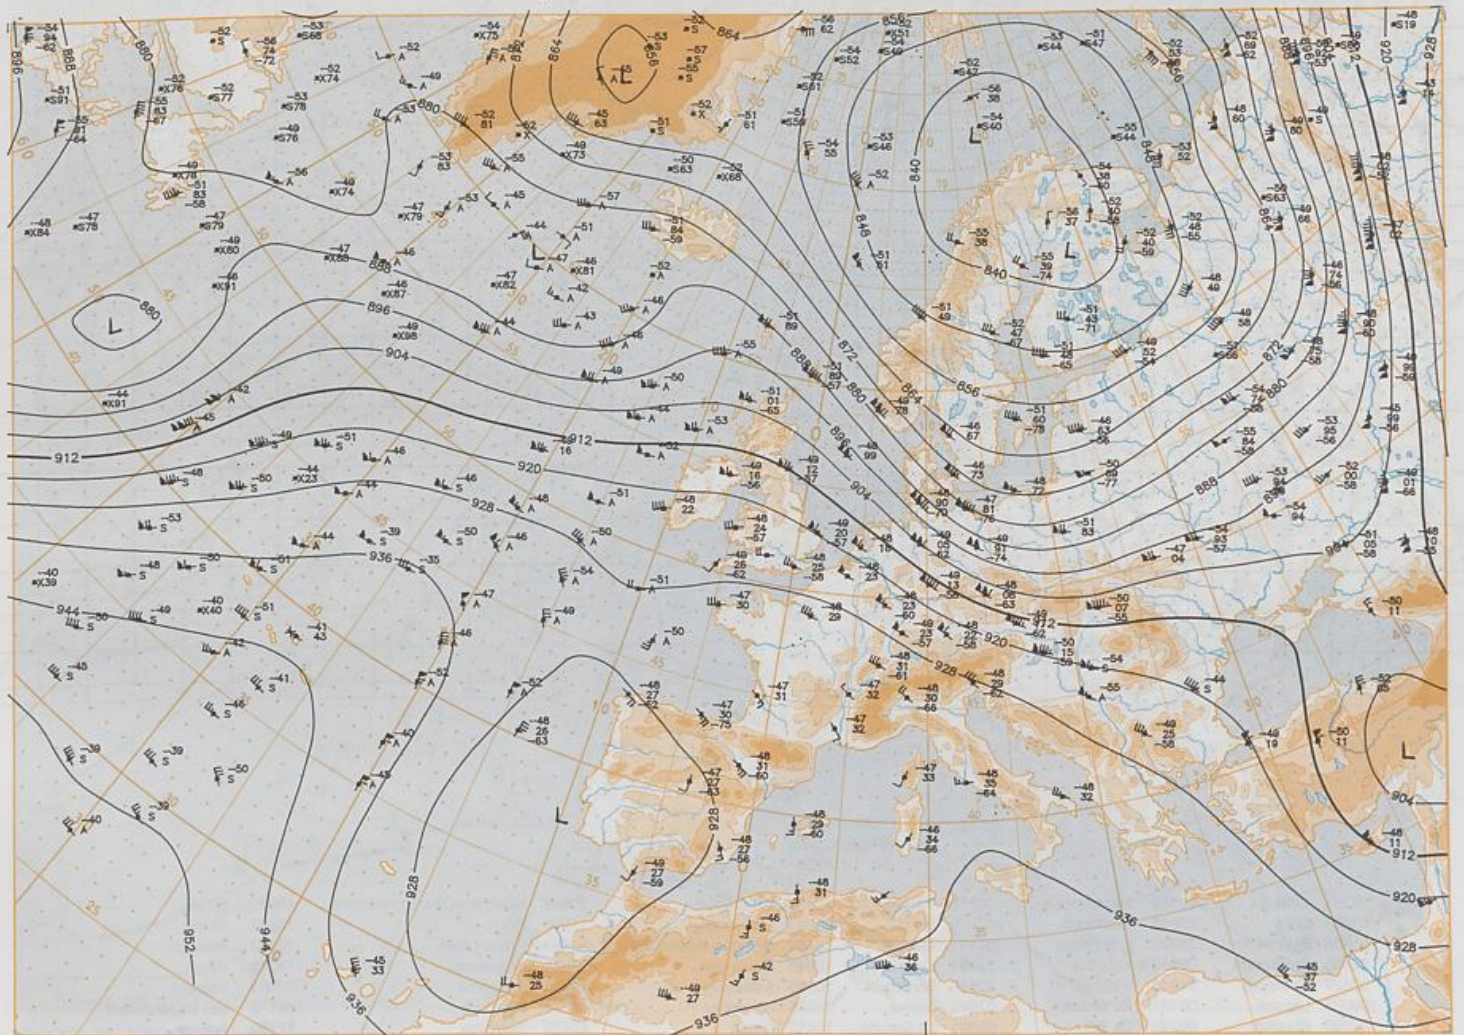

BODEN  
04-04-95 00 UTC

Stereogr. proj. 1:30 000 000 60°N

Surface chart 00 UTC

Stereogr. proj.: 1:60 000 000 60°N

500 hPa 12 UTC

Stereogr. proj. 1:60 000 000 60°N

100 hPa 12 UTC

Stereogr.-proj. 1:30 000 000 in 60°N

850 hPa 12 UTC

700 hPa 12 UTC

Stereogr.proj. 1:30 000 000 ln 26°N

500/1000 hPa 12 UTC

300 hPa 12 UTC

Aerological Diagramms  
12 UTC

- |                 |                    |                 |                         |                               |                        |
|-----------------|--------------------|-----------------|-------------------------|-------------------------------|------------------------|
| 01241 Orland    | 03882 Herstmonceux | 06610 Payame    | 10184 Greifswald        | 10868 München-Oberschleißheim | 16080 Milano           |
| 01384 Oslo      | 03808 Camborne     | 07710 Brest     | 10393 Lindenberg        | 11035 Wien                    | 16245 Roma             |
| 01415 Stavanger | 03920 Long Kesh    | 07145 Trappes   | 10486 Dresden-Wahnsdorf | 11520 Praha-Libus             | 16320 Brindisi         |
| 02465 Stockholm | 03953 Valentia     | 07481 Lyon      | 10548 Meiningen         | 12374 Legionowo               | 16716 Athen            |
| 02527 Goteborg  | 04018 Keflavik     | 07510 Bordeaux  | 10035 Schleswig         | 12843 Budapest                | 17062 Istanbul         |
| 03005 Lerwick   | 06181 Kobenhavn    | 07645 Nimes     | 10338 Hannover          | 13275 Beograd                 | 40179 Bet Dagan/Israel |
| 03240 Boulmer   | 06260 De Bilt      | 08001 La Coruna | 10410 Essen             | 15420 Bukarest                | 17130 Ankara           |
| 03496 Hemsby    | 06447 Uccle        | 08579 Lisboa    | 10739 Stuttgart         | 16044 Udine                   | 27612 Moskava          |