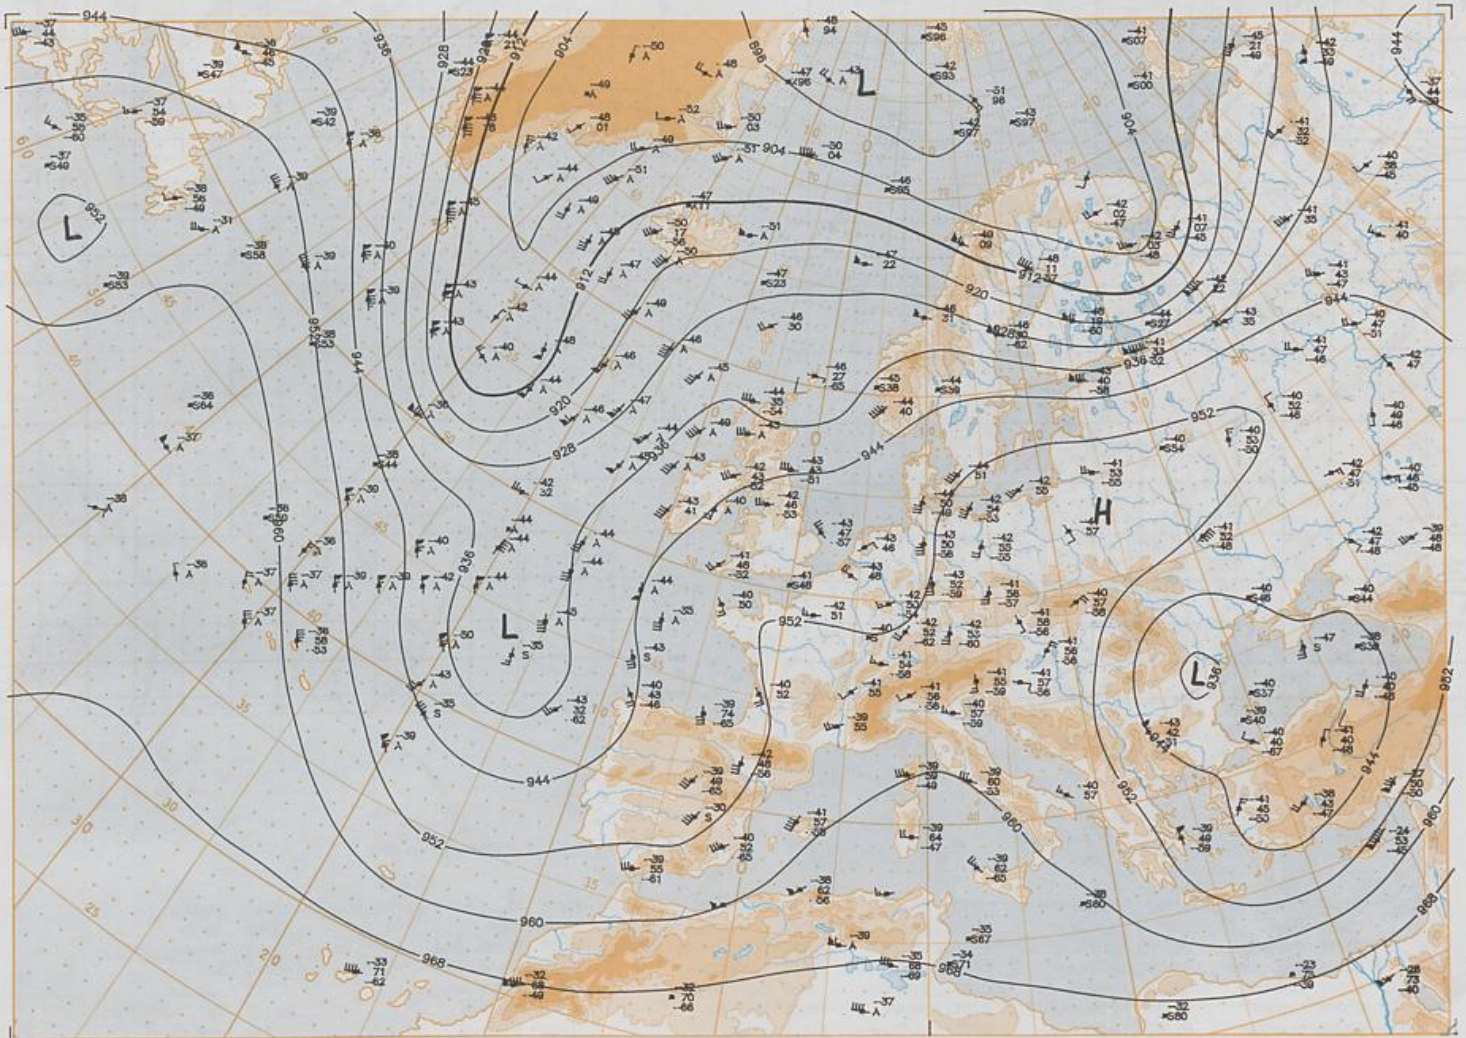

300 hPa 12 UTC