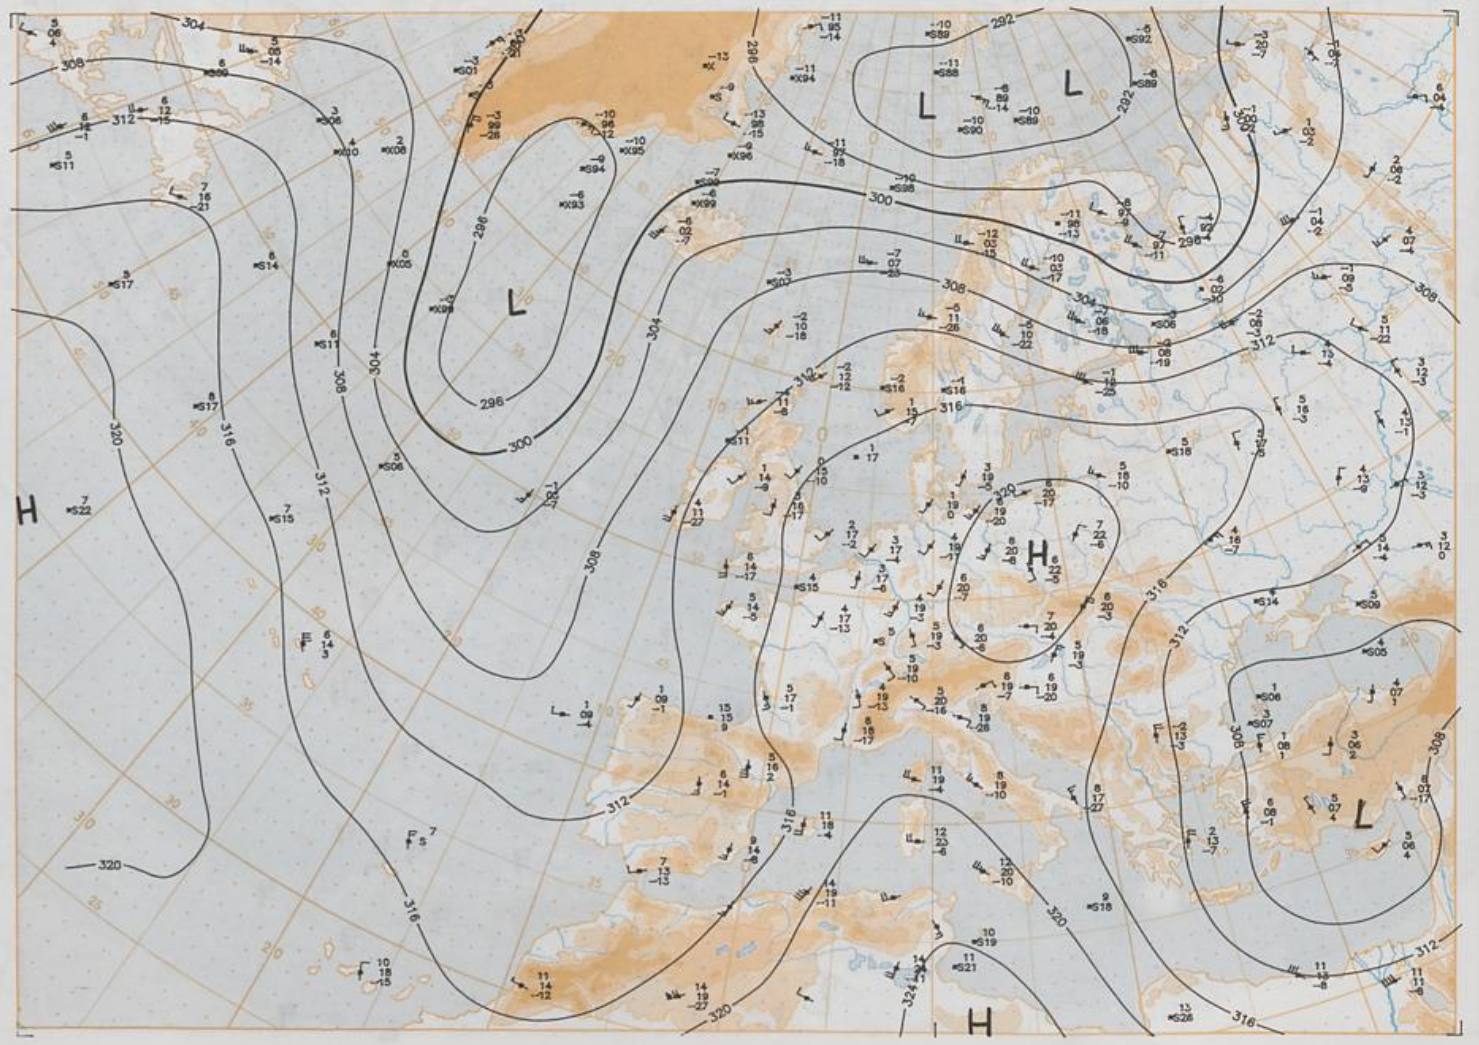

**Contenido**

Análisis superficie 00 UTC  
Análisis en superficie hemisferio norte 12 UTC  
Topografía de la superficie de 500 hPa hemisferio norte 12 UTC  
Topografía de la superficie de 200 hPa hemisferio norte 12 UTC  
Topografía de la superficie de 100 hPa hemisferio norte 12 UTC  
850 hPa 12 UTC, 700 hPa 12 UTC  
Relativa 500/1000 hPa 12 UTC  
300 hPa 12 UTC  
Diagramas aerológicos 12 UTC

Stereogr. proj., 1:30 000 000 60°N

Surface chart 00 UTC

Stereogr. proj. 1:60 000 000 60°N

09.07.1995

Stereogr. proj. 1:30 000 000 in 60°N

850 hPa 12 UTC

700 hPa 12 UTC

Stereogr. proj. 1:30 000 000 in 60°N