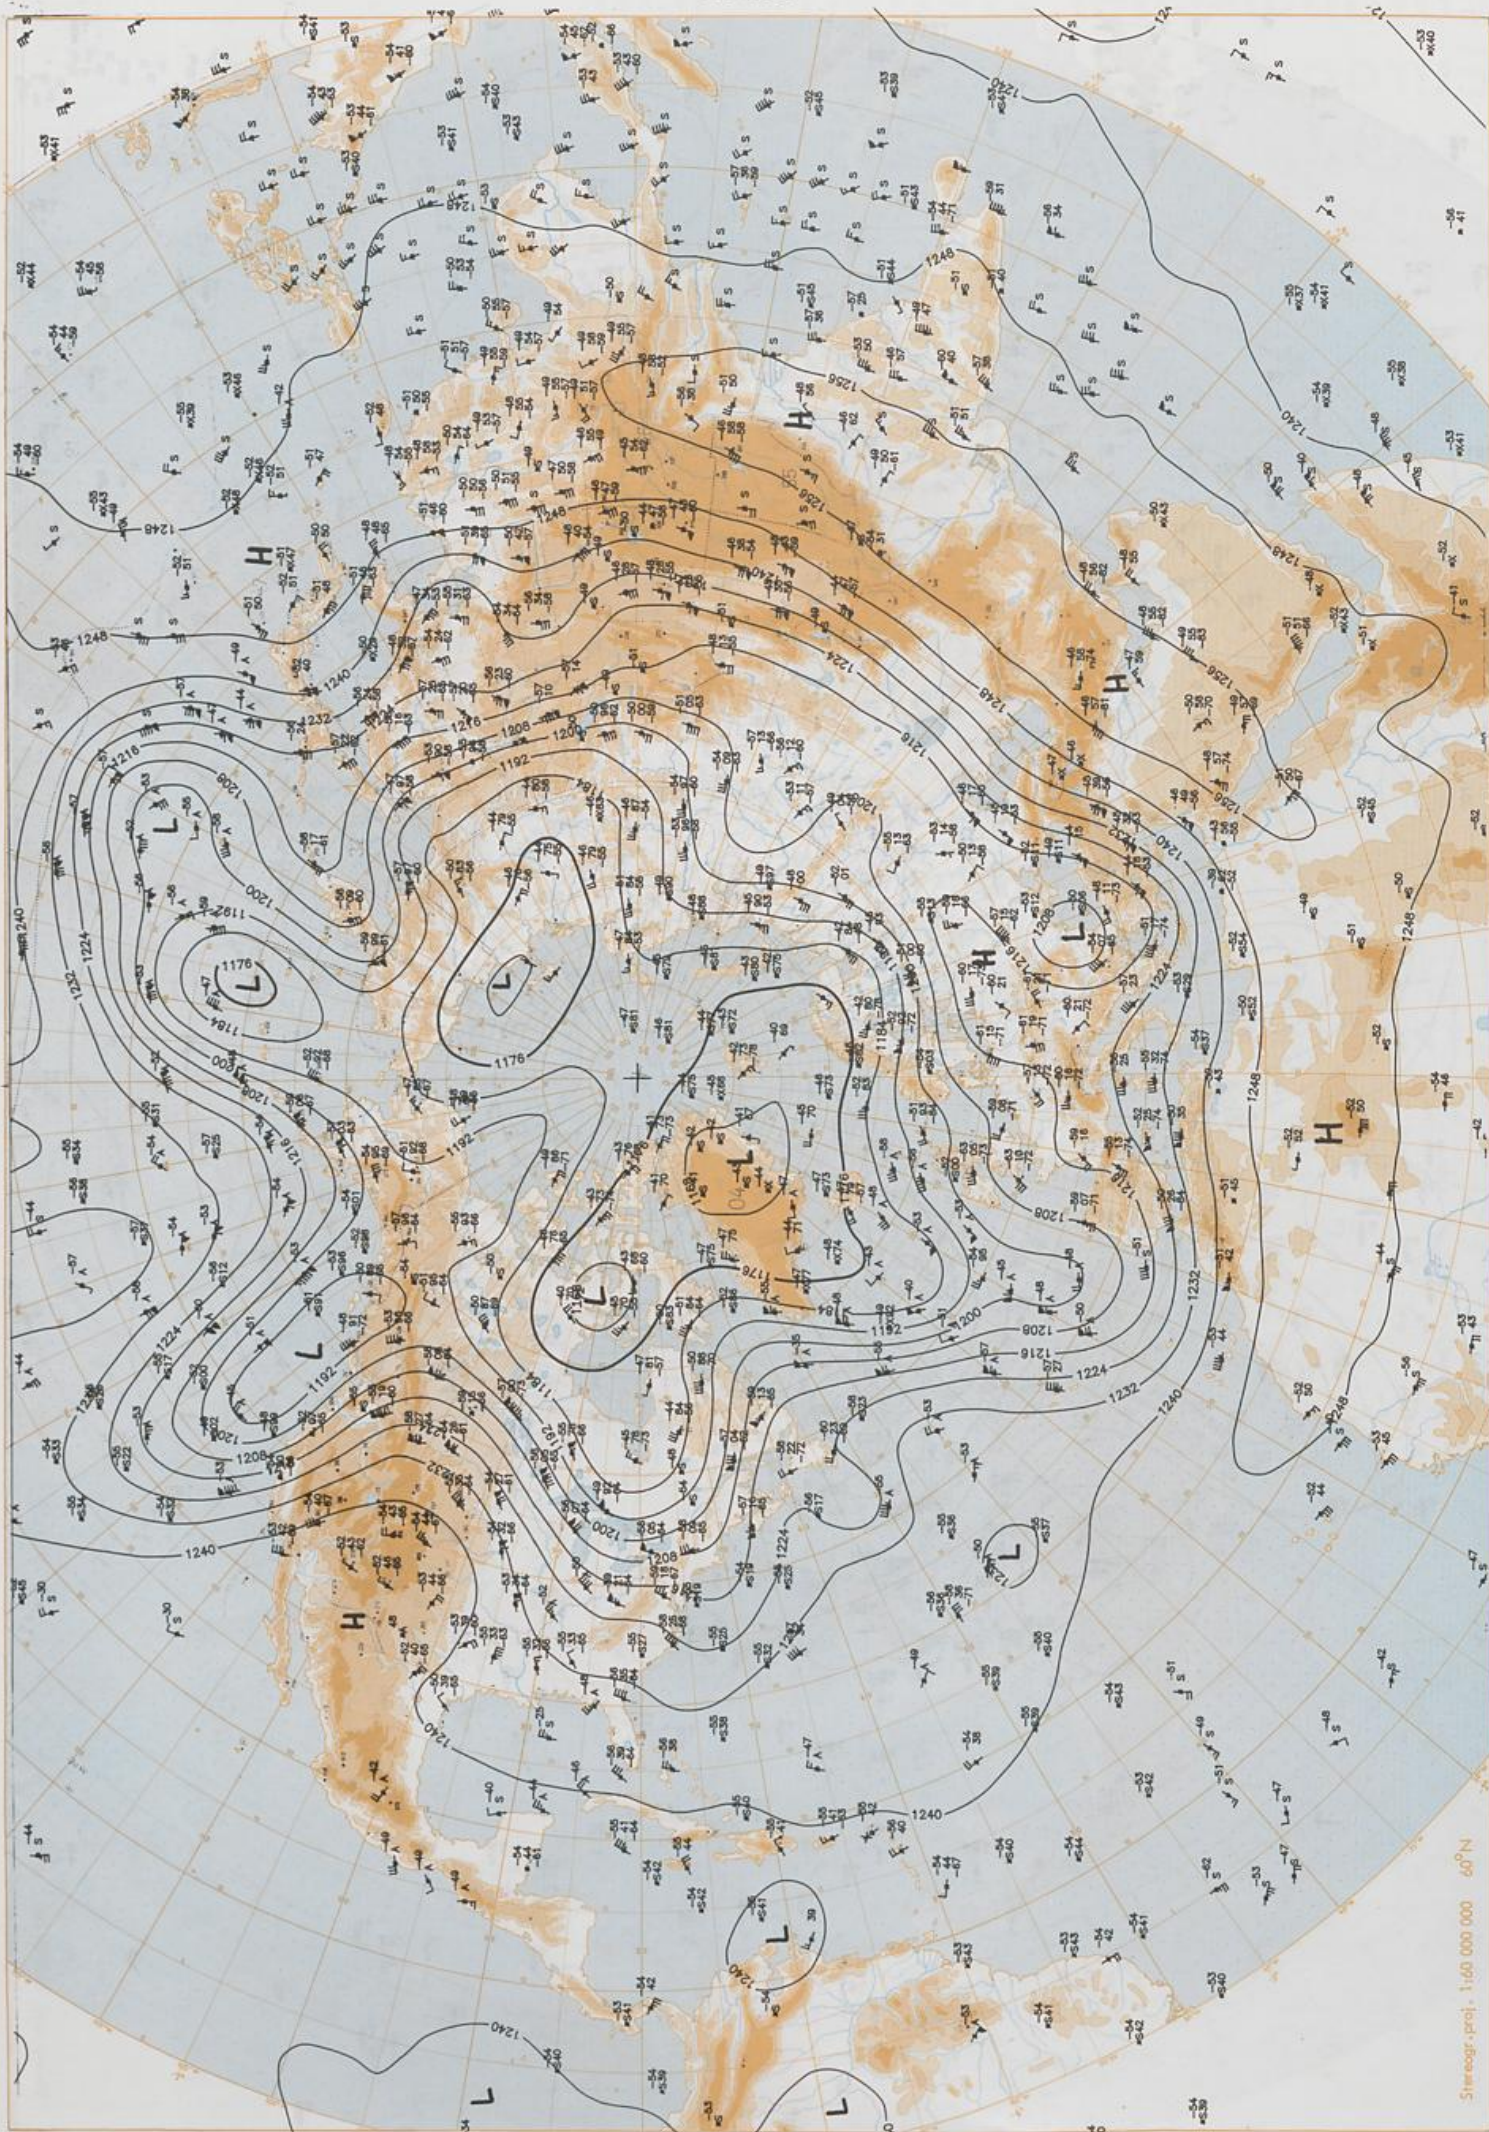

**Contenu**

Carte de surface 00 UTC  
Carte de surface sur l'hémisphère nord 12 UTC  
Surface 500 hPa sur l'hémisphère nord 12 UTC  
Surface 200 hPa sur l'hémisphère nord 12 UTC  
Surface 100 hPa sur l'hémisphère nord 12 UTC  
850 hPa 12 UTC, 700 hPa 12 UTC  
Carte d'épaisseur 500/1000 hPa 12 UTC  
300 hPa 12 UTC  
Diagrammes aérologiques 12 UTC

**Contenido**

Análisis superficie 00 UTC  
Análisis en superficie hemisferio norte 12 UTC  
Topografía de la superficie de 500 hPa hemisferio norte 12 UTC  
Topografía de la superficie de 200 hPa hemisferio norte 12 UTC  
Topografía de la superficie de 100 hPa hemisferio norte 12 UTC  
850 hPa 12 UTC, 700 hPa 12 UTC  
Relativa 500/1000 hPa 12 UTC  
300 hPa 12 UTC  
Diagramas aerológicos 12 UTC

Stereogr. proj., 1:30 000 000 60°N

Surface chart 00 UTC

Stereogr. proj. 1:60 000 000 60°N

09.07.1995

Stereogr. proj. 1:30 000 000 in 60°N

850 hPa 12 UTC

700 hPa 12 UTC

Stereogr. proj. 1:30 000 000 in 60°N