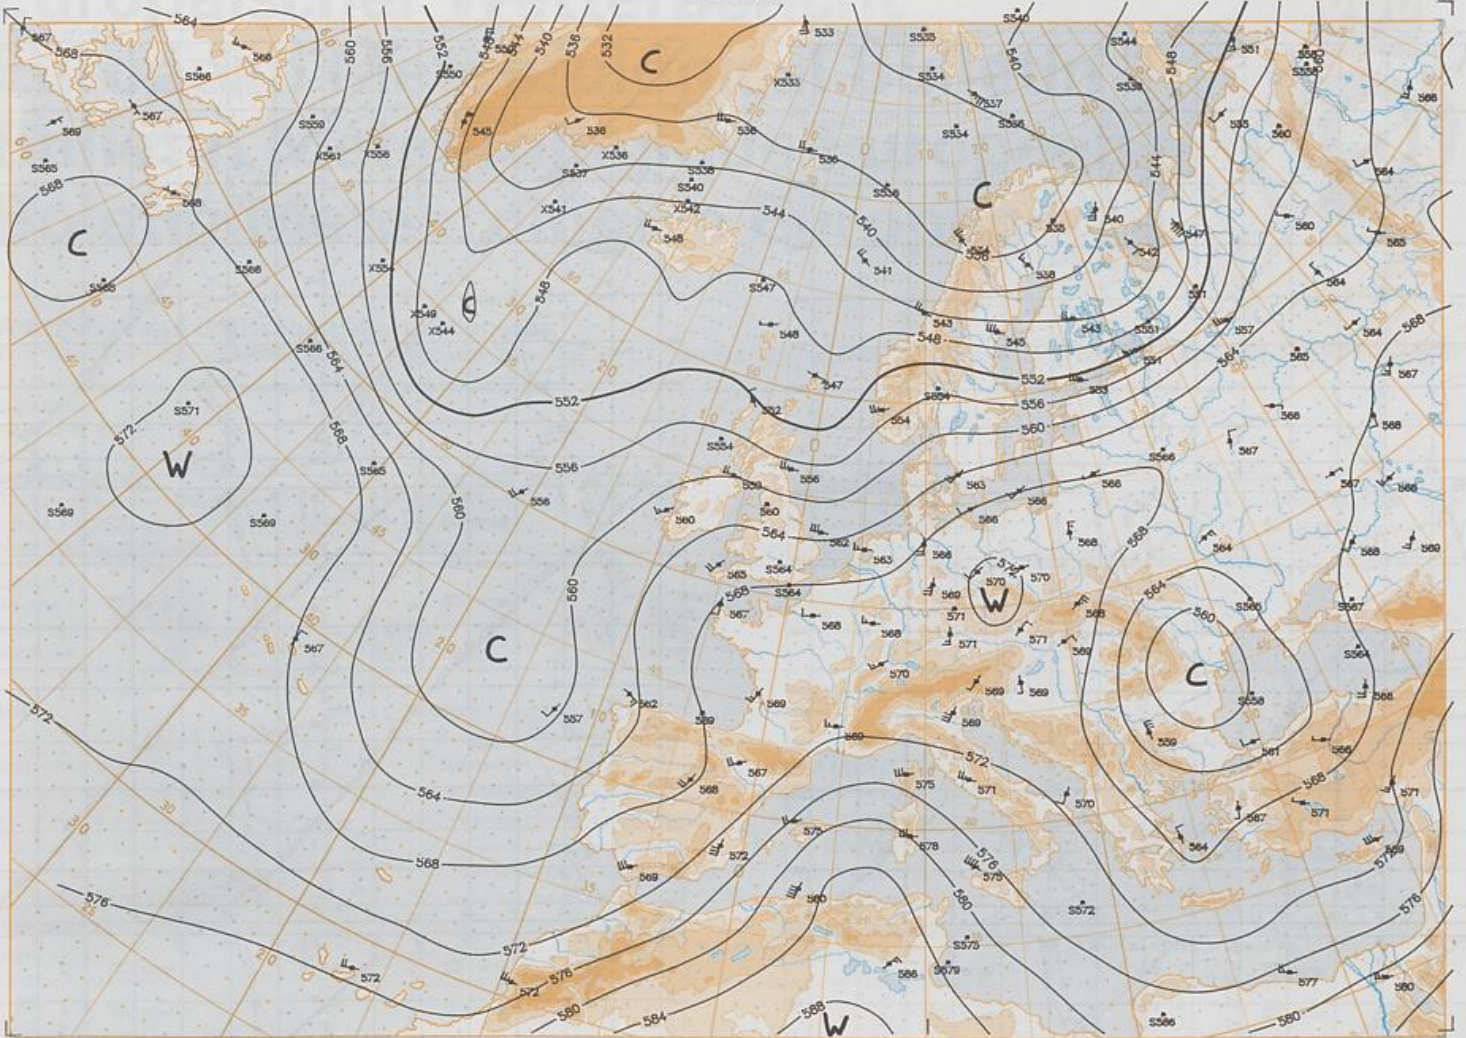

Stereogr. proj., 1:30 000 000 60°N

Surface chart 00 UTC

Stereogr. proj. 1:60 000 000 60°N

09.07.1995

Stereogr. proj. 1:30 000 000 in 60°N

850 hPa 12 UTC

700 hPa 12 UTC

Stereogr. proj. 1:30 000 000 in 60°N