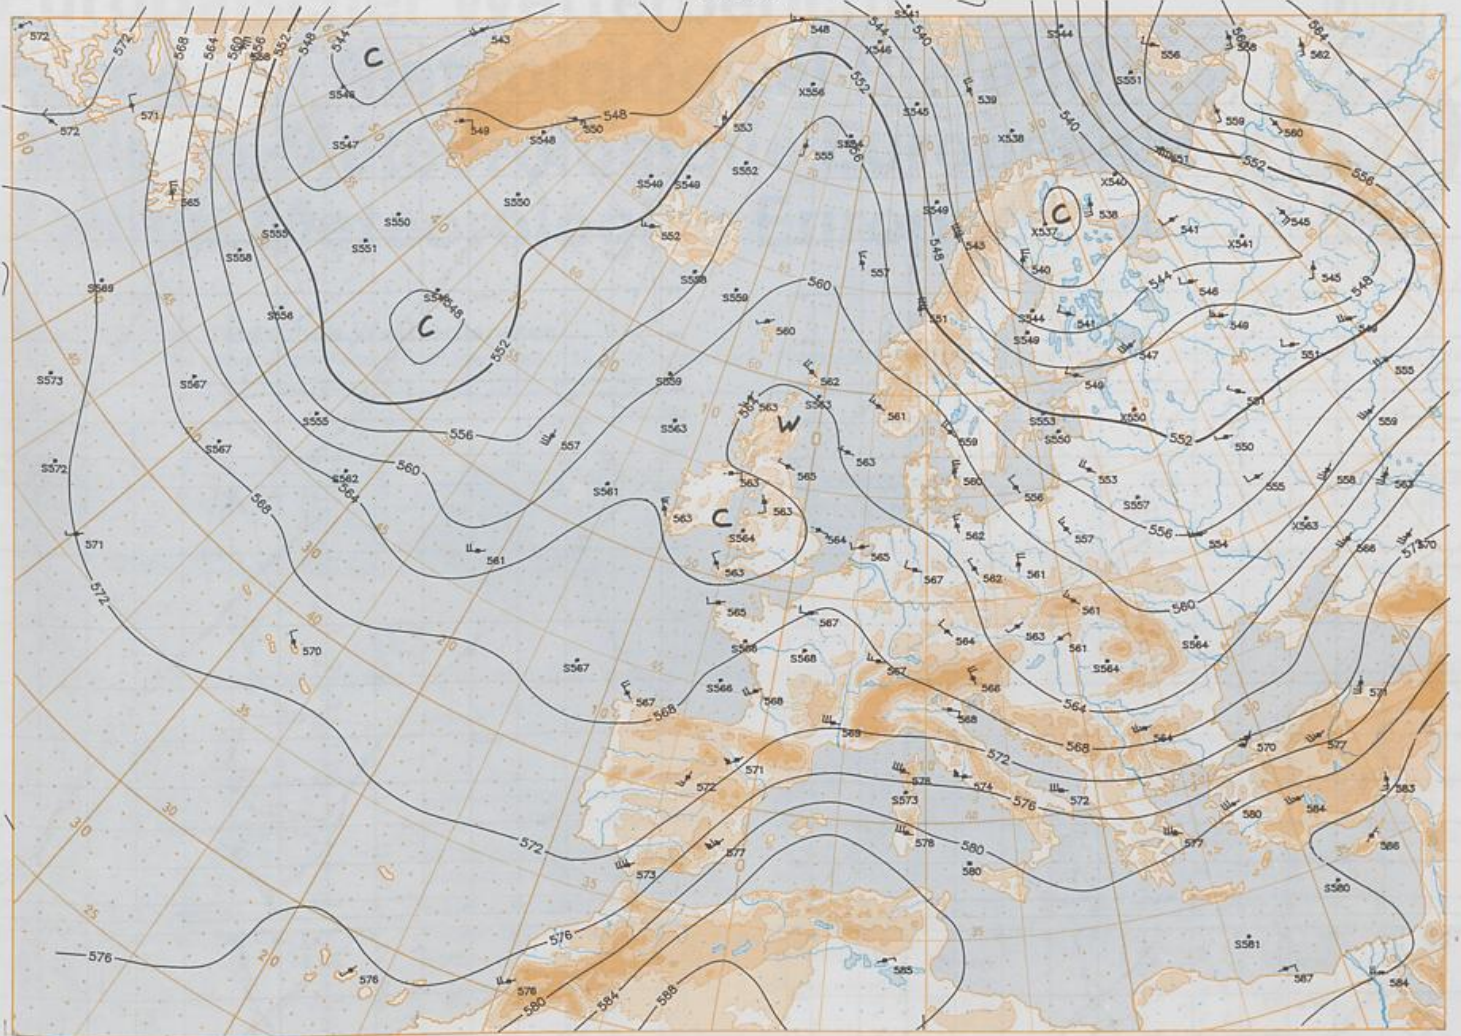

100 hPa 12 UTC

Stereogr. proj. 1:60 000 000 60°N

Stereogr. proj., 1:30 000 000 in 60°N

850 hPa 12 UTC

700 hPa 12 UTC

Stereogr. proj. 1:30 000 000 in 60°N

500/1000 hPa 12 UTC

300 hPa 12 UTC