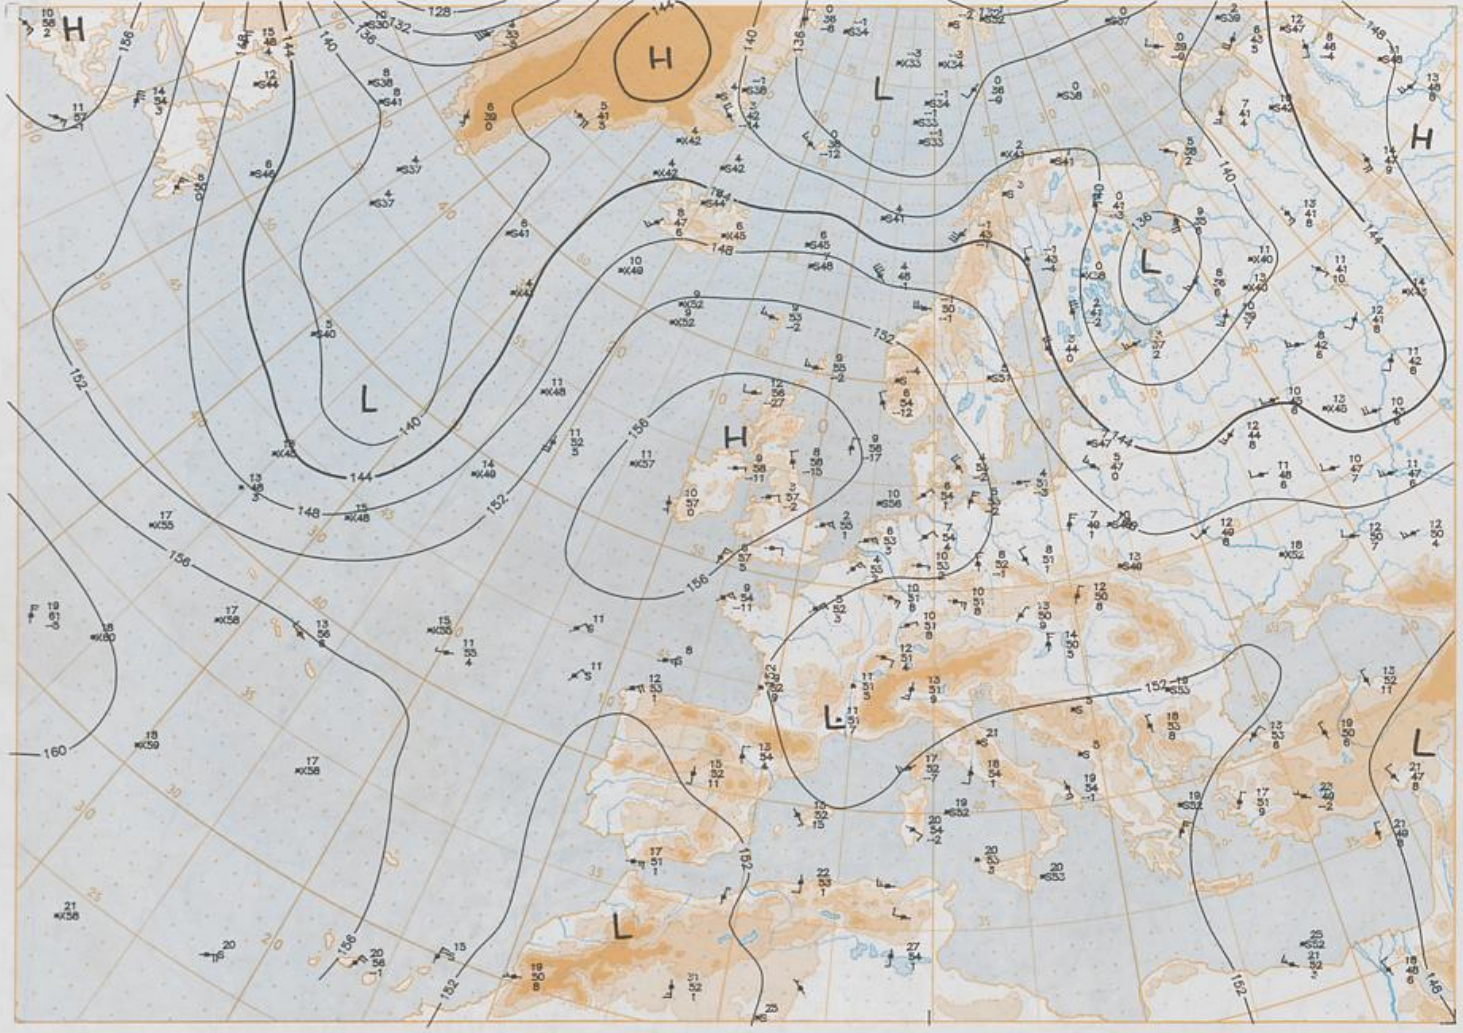

### Contenido

Análisis superficie 00 UTC  
Análisis en superficie hemisferio norte 12 UTC  
Topografía de la superficie de 500 hPa hemisferio norte 12 UTC  
Topografía de la superficie de 200 hPa hemisferio norte 12 UTC  
Topografía de la superficie de 100 hPa hemisferio norte 12 UTC  
850 hPa 12 UTC, 700 hPa 12 UTC  
Relativa 500/1000 hPa 12 UTC  
300 hPa 12 UTC  
Diagramas aerológicos 12 UTC

BODEN  
08-08-95 00 UTC

Stereogr. proj. 1:30 000 000 60°N

Surface chart 00 UTC

Surface chart 12 UTC

BUPEN 18\_08-95\_12 UTC 1:000 000 60°N

Stereogr. proj. 1:30 000 000 in 60°N

850 hPa 12 UTC

700 hPa 12 UTC