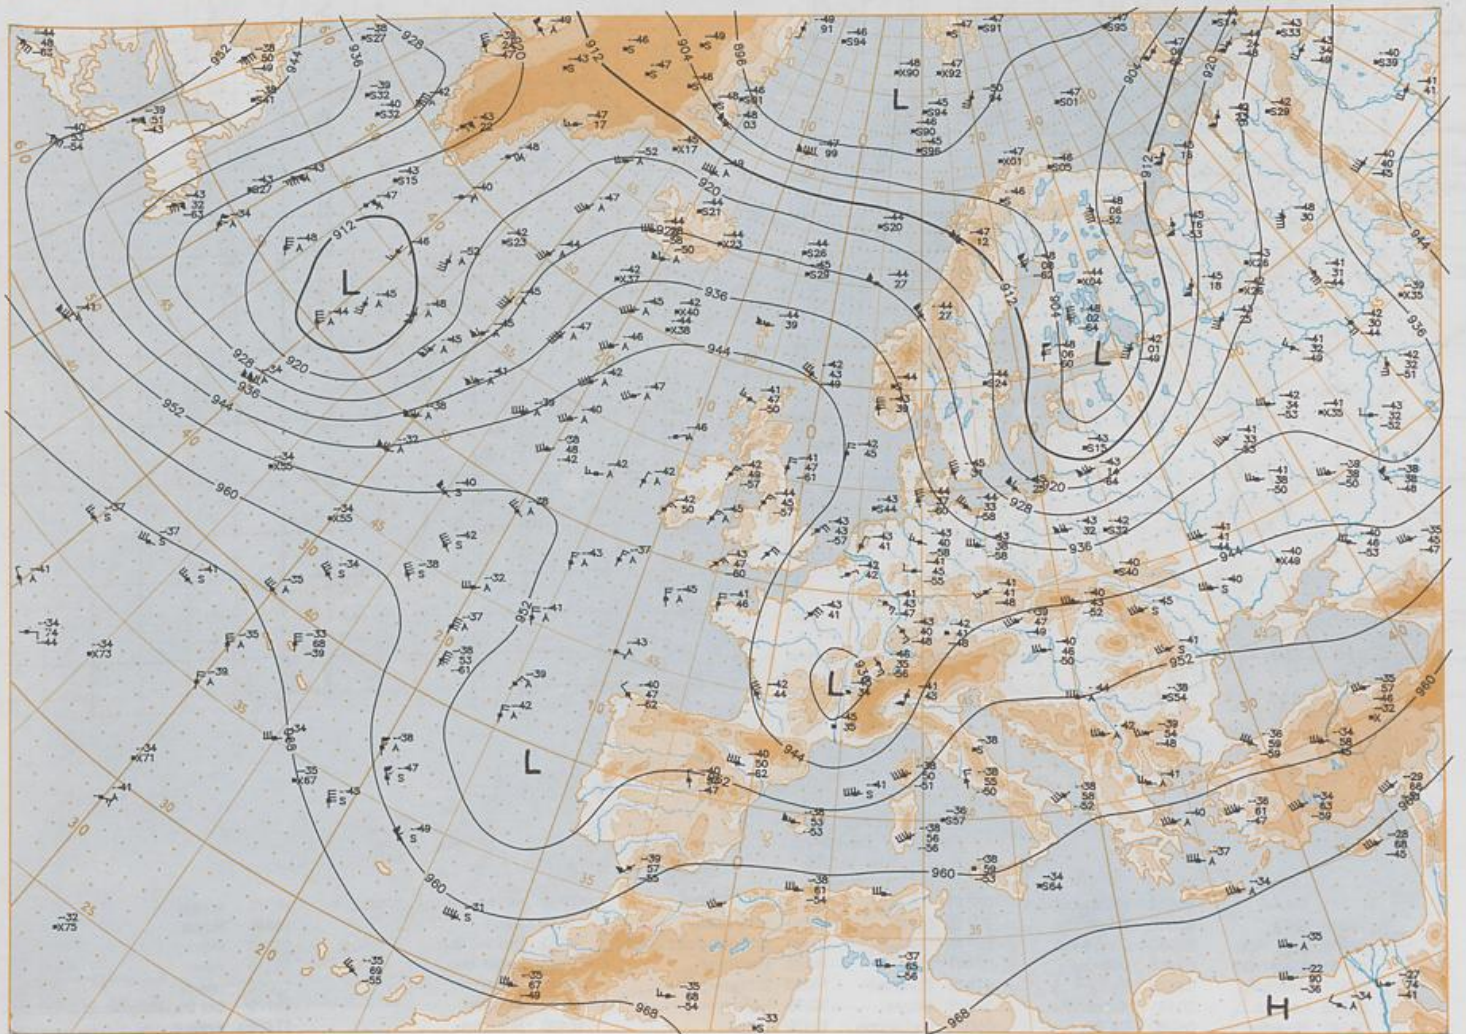

300 hPa 12 UTC