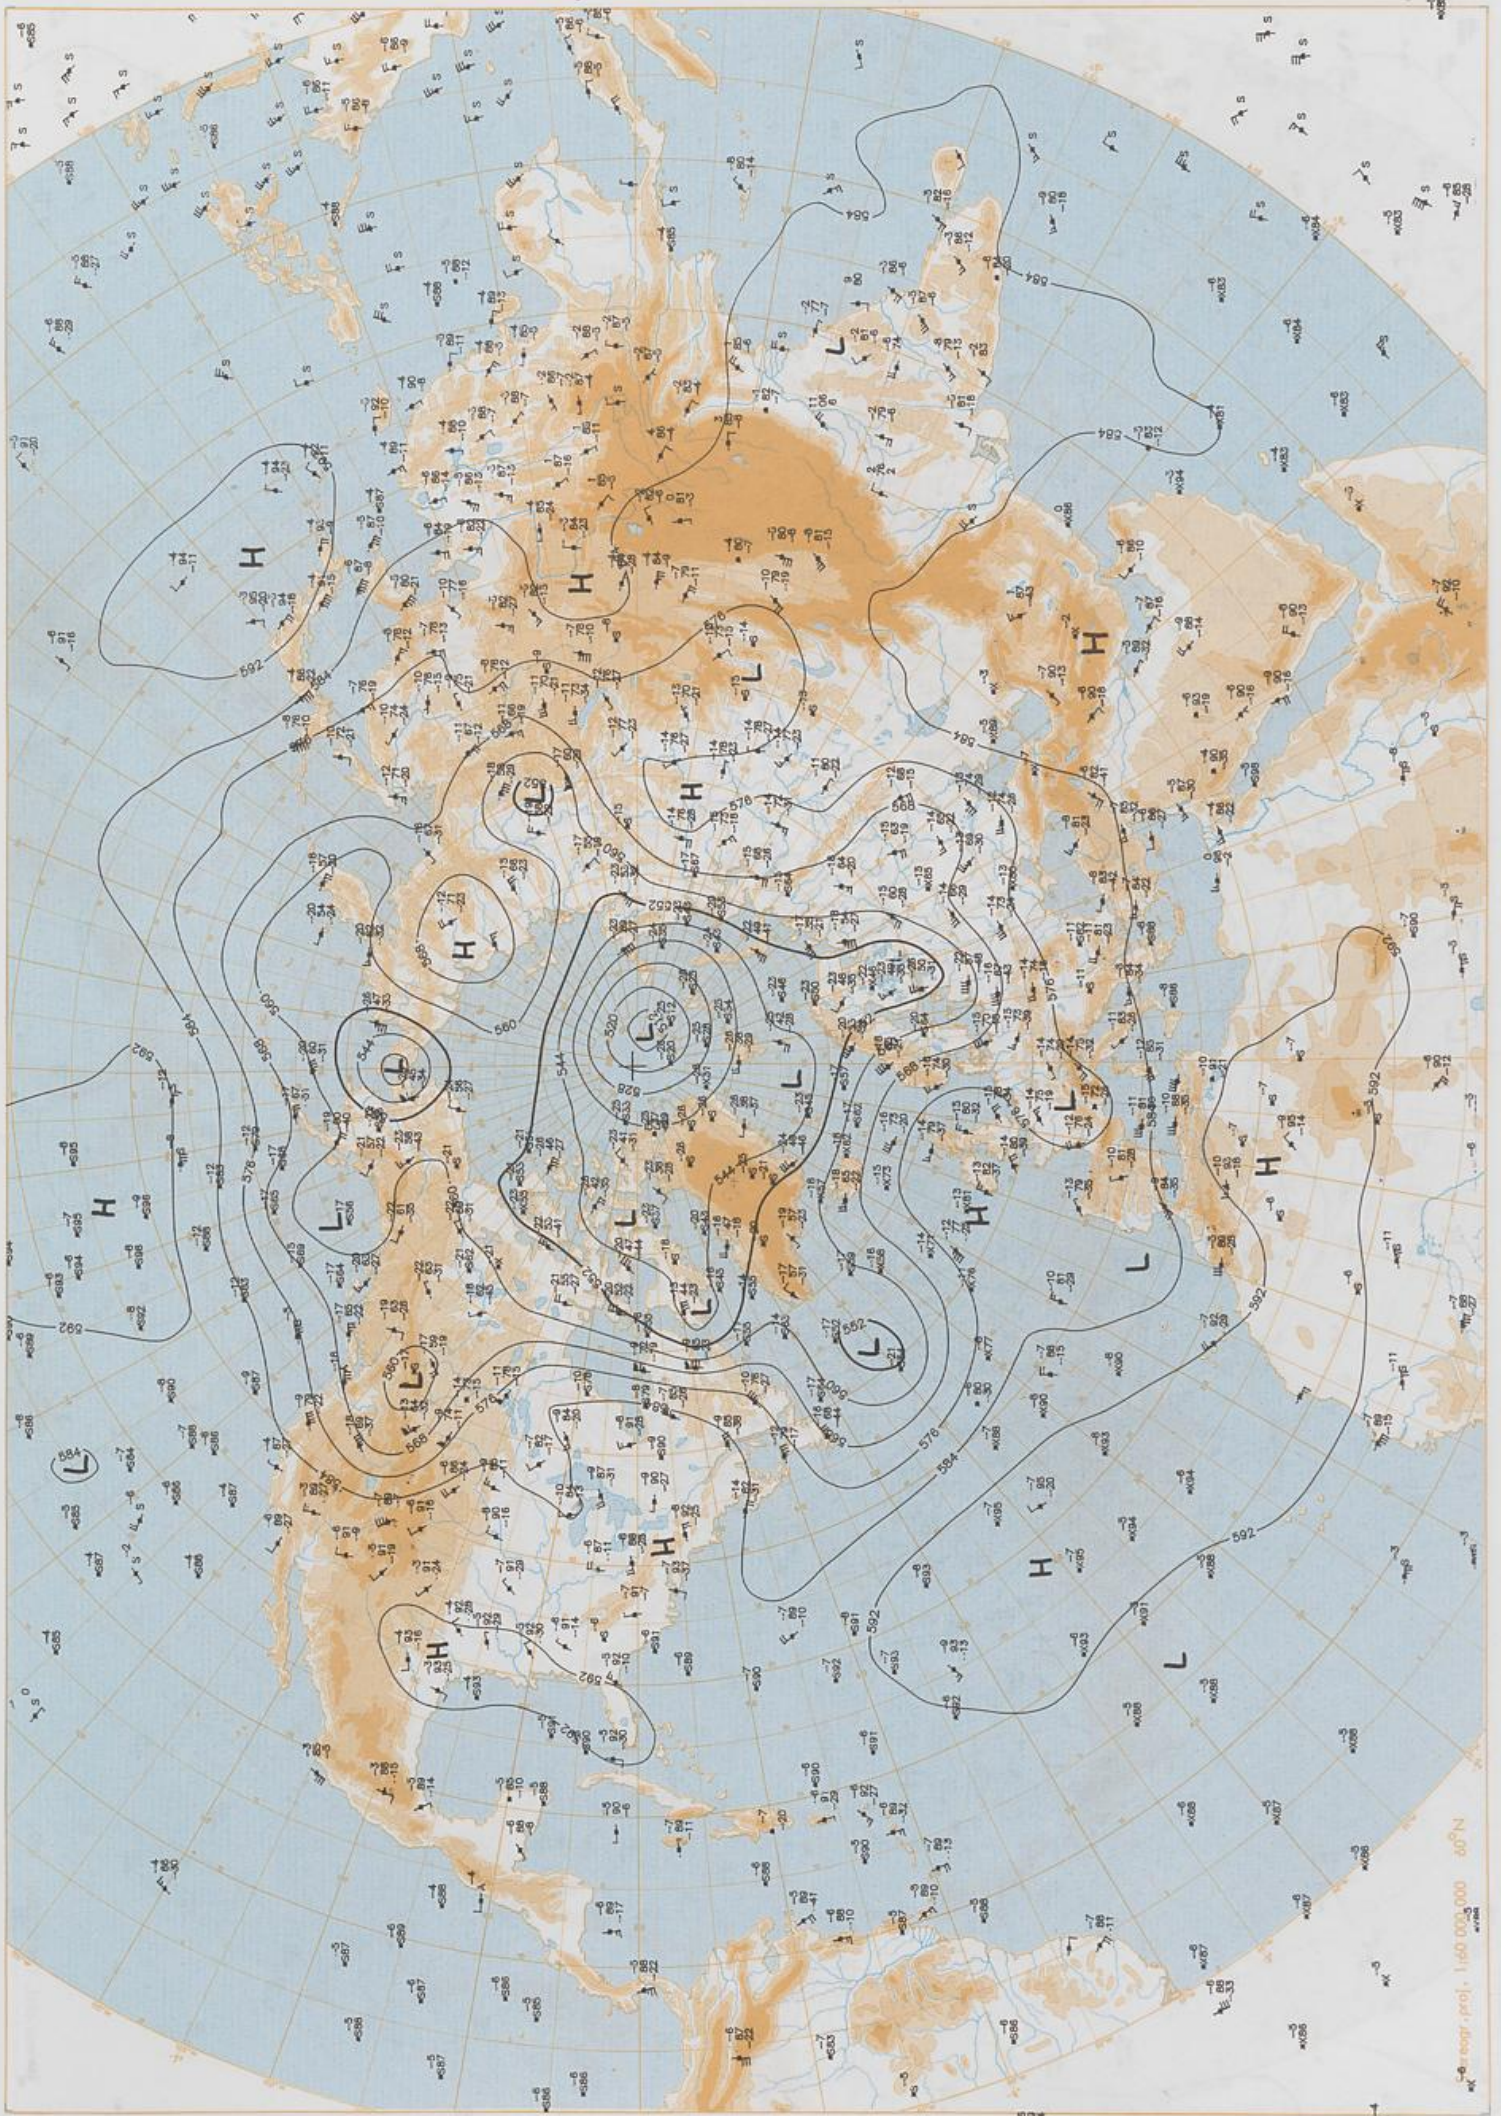

### Contenido

Análisis superficie 00 UTC  
Análisis en superficie hemisferio norte 12 UTC  
Topografía de la superficie de 500 hPa hemisferio norte 12 UTC  
Topografía de la superficie de 200 hPa hemisferio norte 12 UTC  
Topografía de la superficie de 100 hPa hemisferio norte 12 UTC  
850 hPa 12 UTC, 700 hPa 12 UTC  
Relativa 500/1000 hPa 12 UTC  
300 hPa 12 UTC  
Diagramas aerológicos 12 UTC

BODEN  
08-08-95 00 UTC

Stereogr. proj. 1:30 000 000 60°N

Surface chart 00 UTC

Surface chart 12 UTC

BUPEN 18\_08-95\_12 UTC 1:000 000 60°N

Stereogr. proj. 1:30 000 000 in 60°N

850 hPa 12 UTC

700 hPa 12 UTC