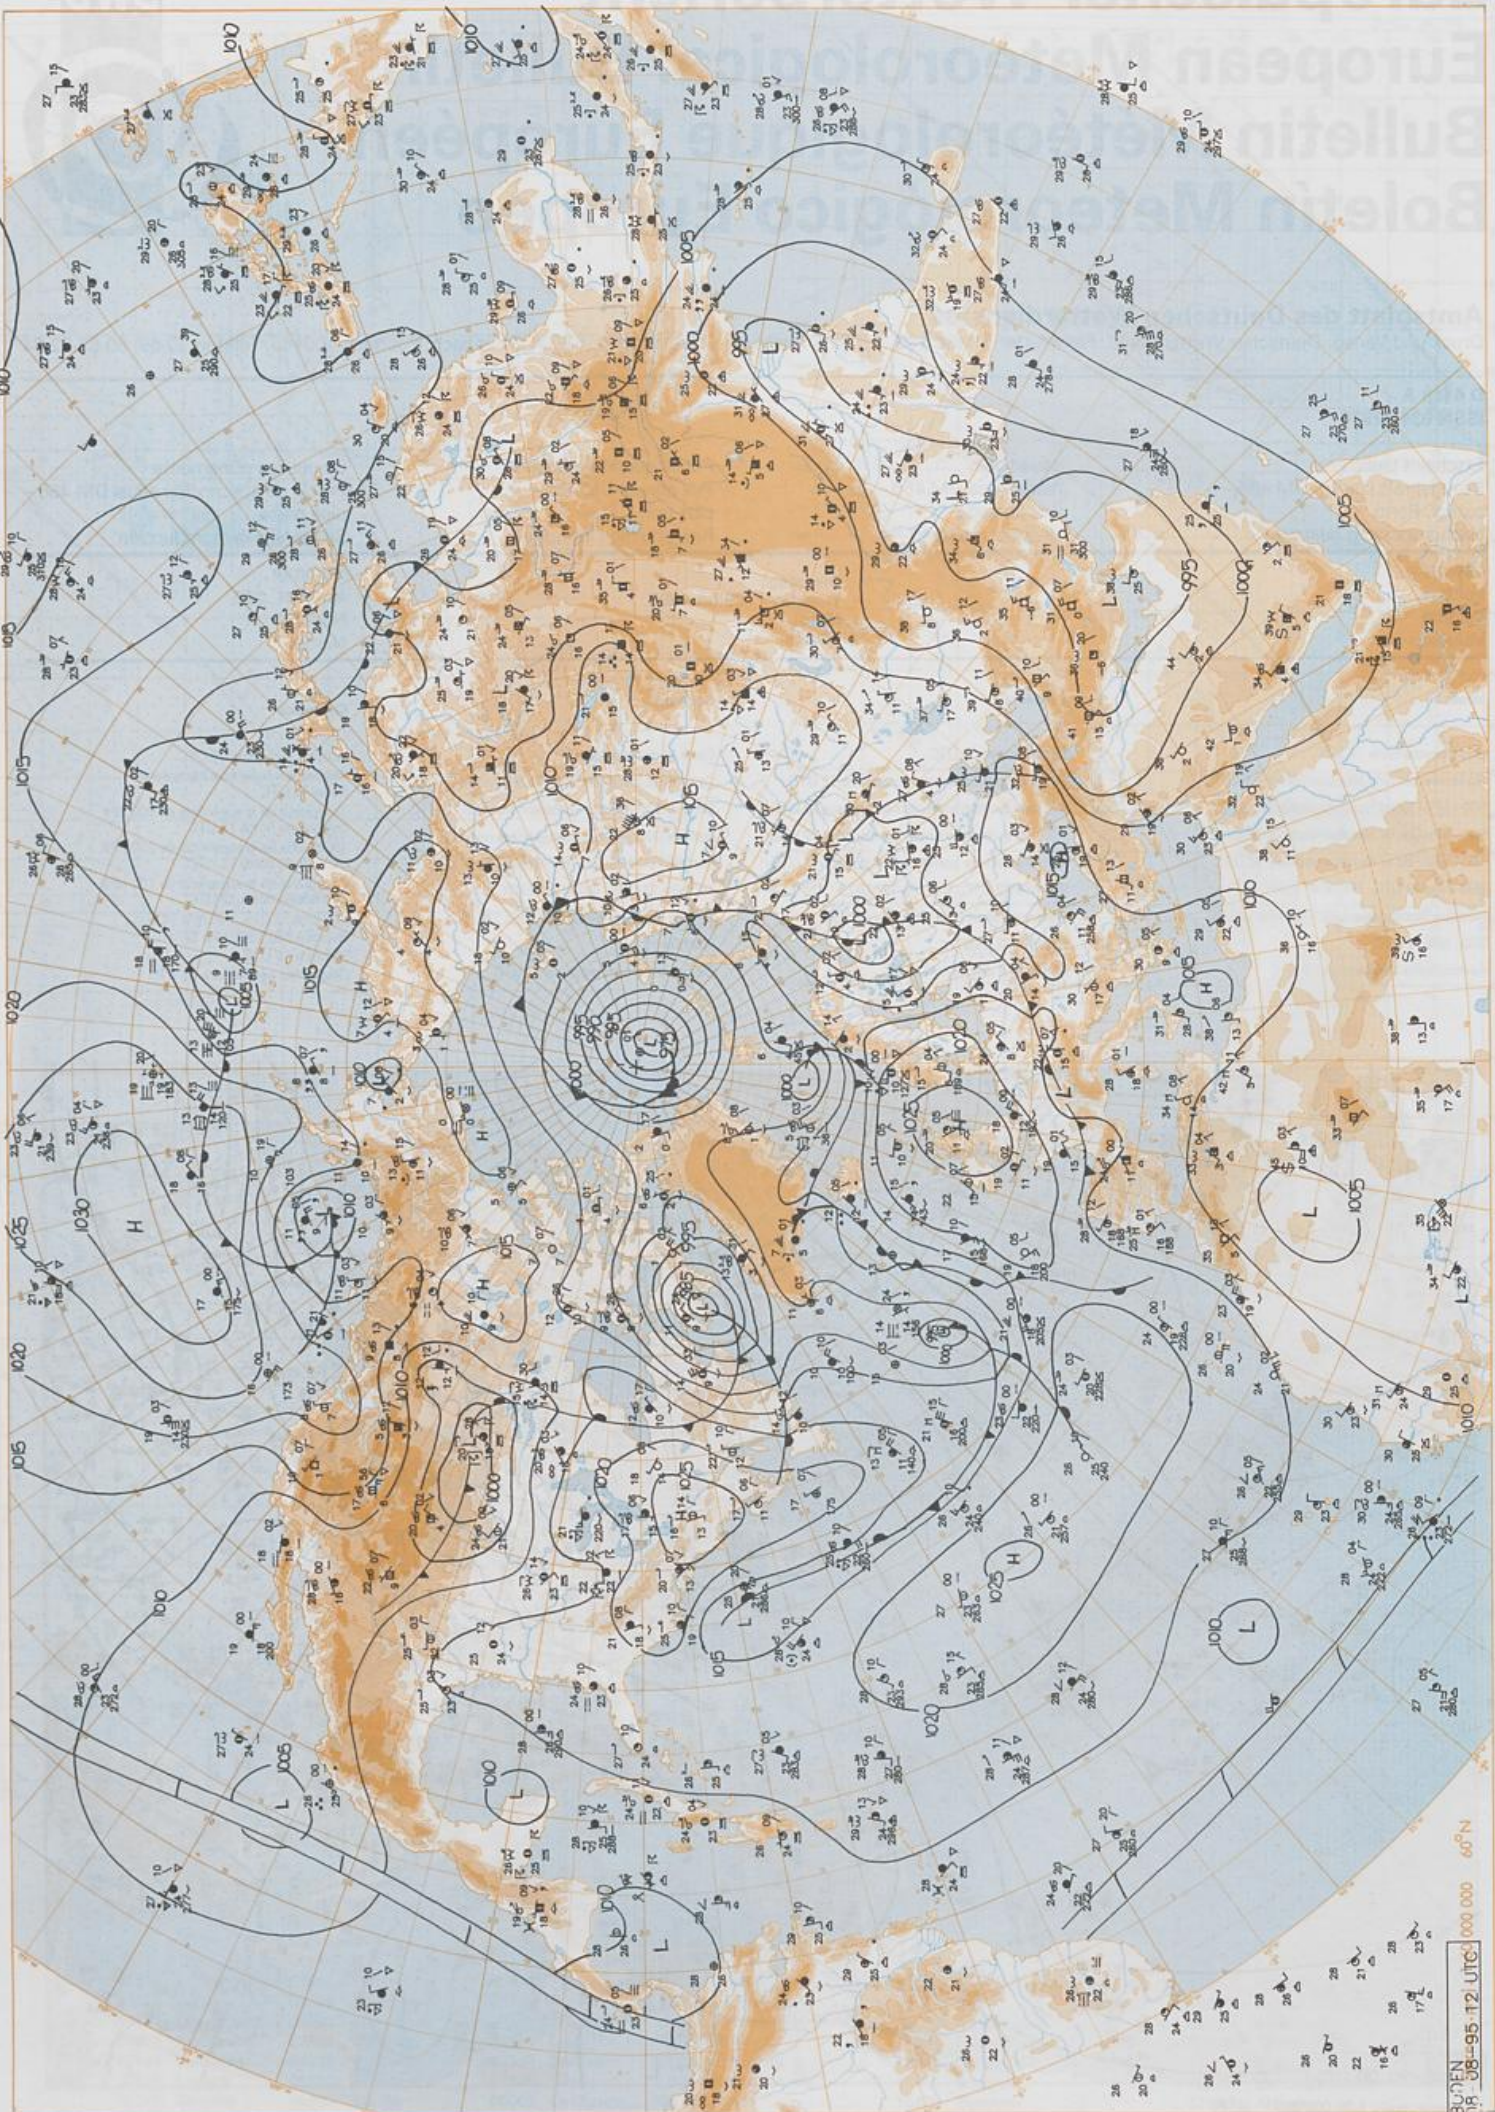

Surface chart 12 UTC

BUPEN 18_08-95_12 UTC 1:000 000 60°N