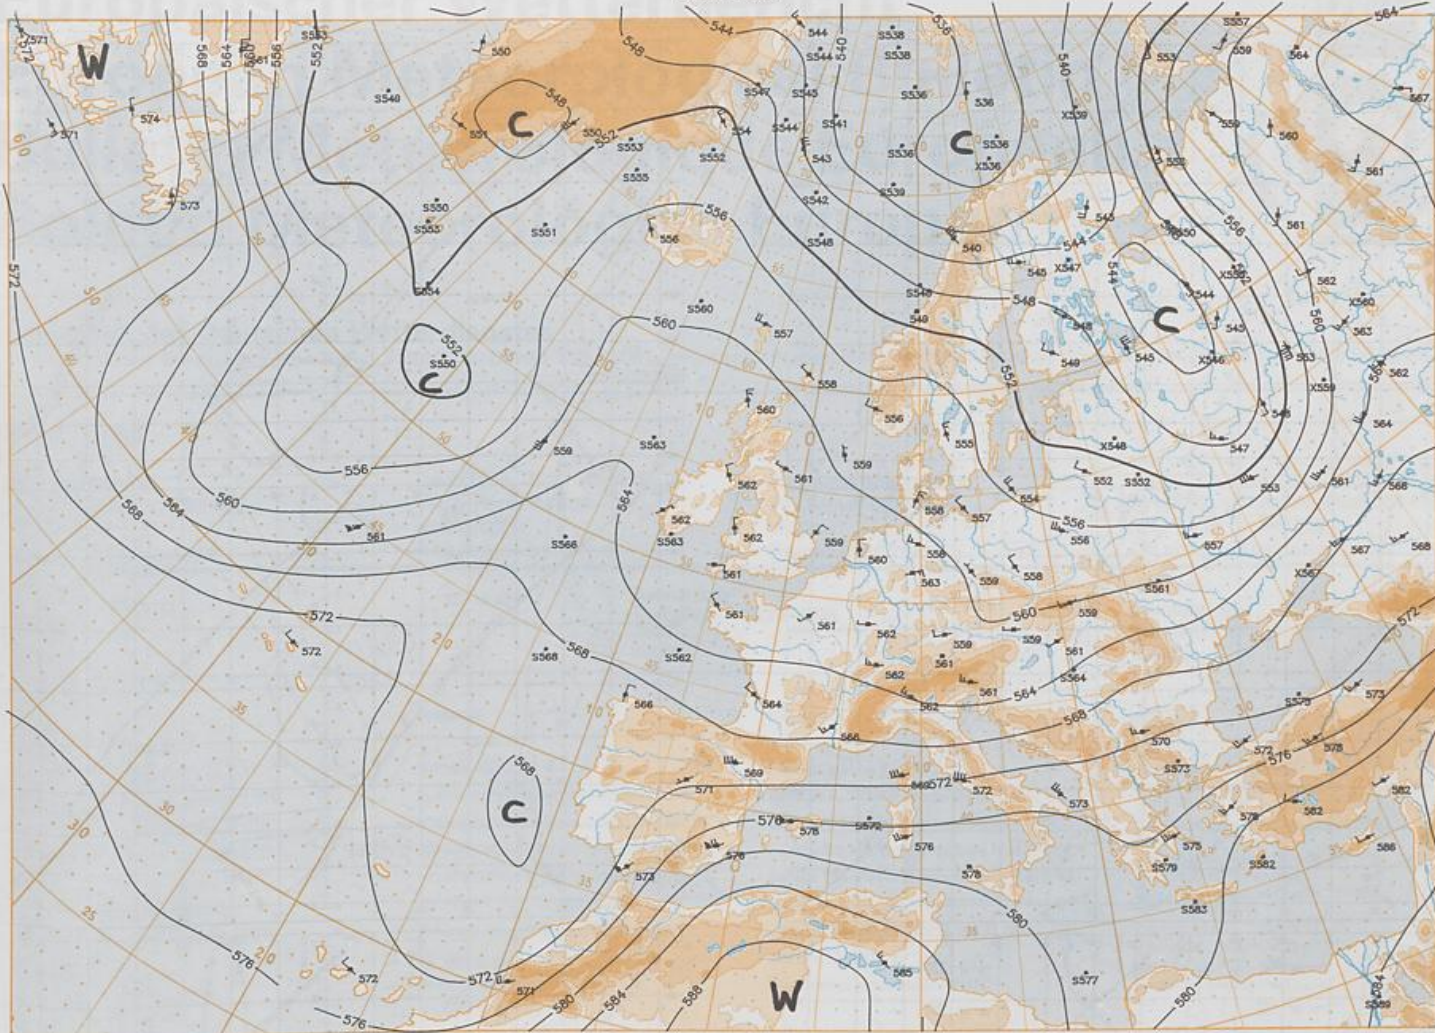

Stereogr. proj. 1:30 000 000 60°N

Surface chart 00 UTC

500 hPa 12 UTC

Stereogr. proj. 1:60 000 000 60°N

200 hPa 12 UTC

Stereogr. proj. 1:50 000 000 60°N

100 hPa 12 UTC

Stereogr. proj. 1:60 000 000 60°N

09.08.1995

Stereogr. proj., 1:30 000 000 in 60°N

850 hPa 12 UTC

700 hPa 12 UTC

Stereogr. proj. 1:30 000 000 in 60°N

500/1000 hPa 12 UTC

300 hPa 12 UTC

Aerological Diagramms 12 UTC