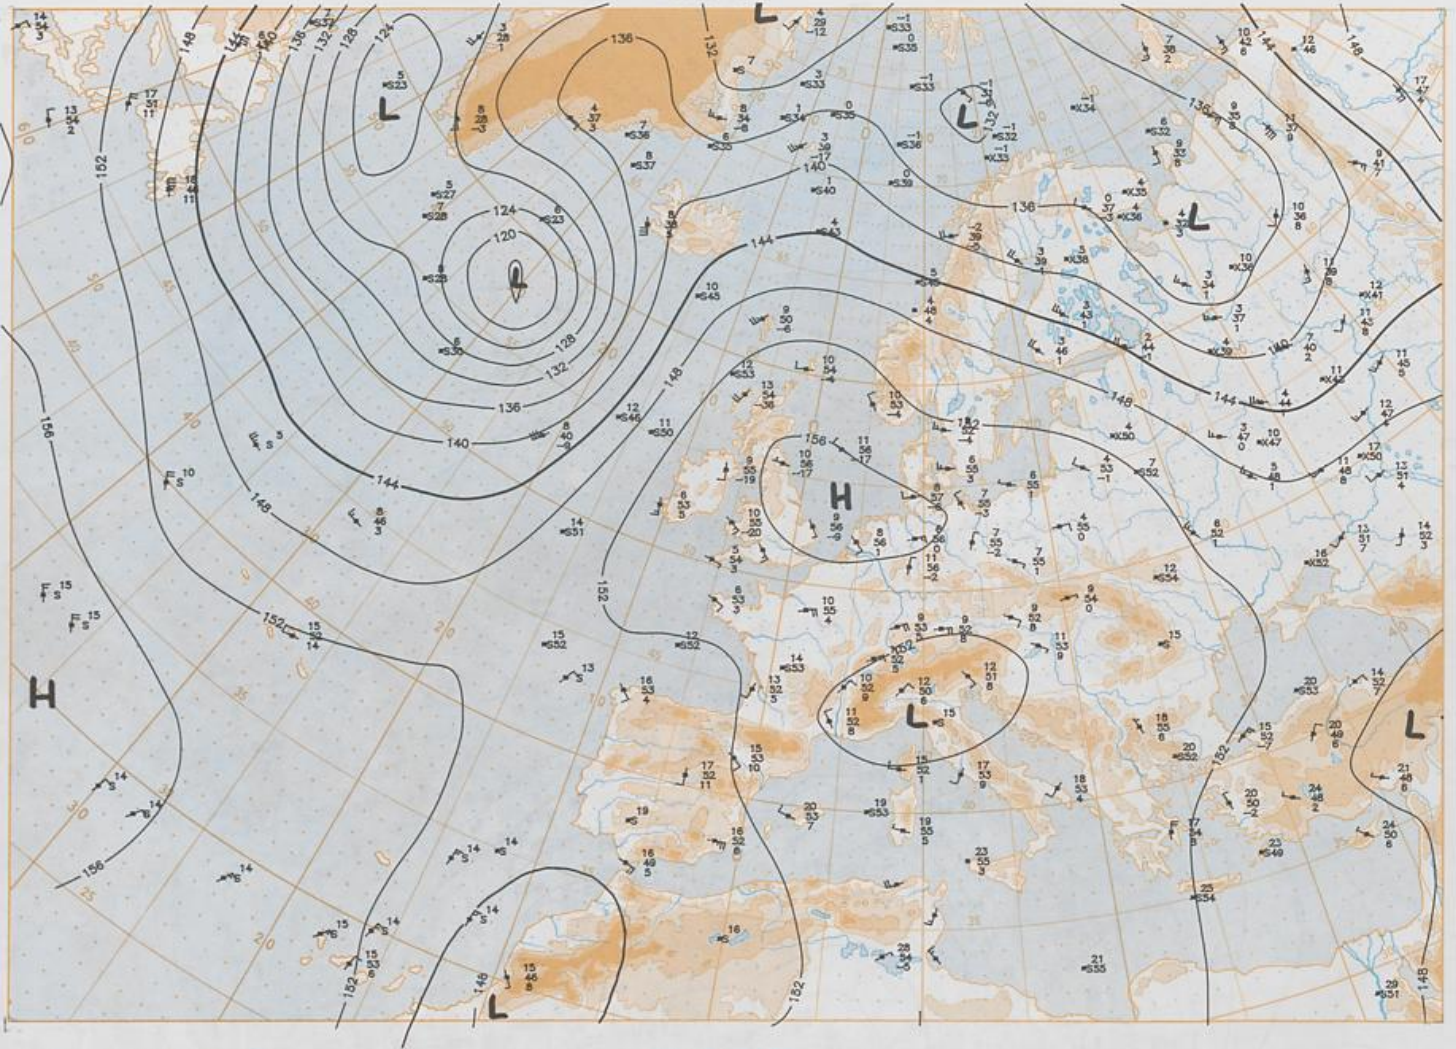

09.08.1995