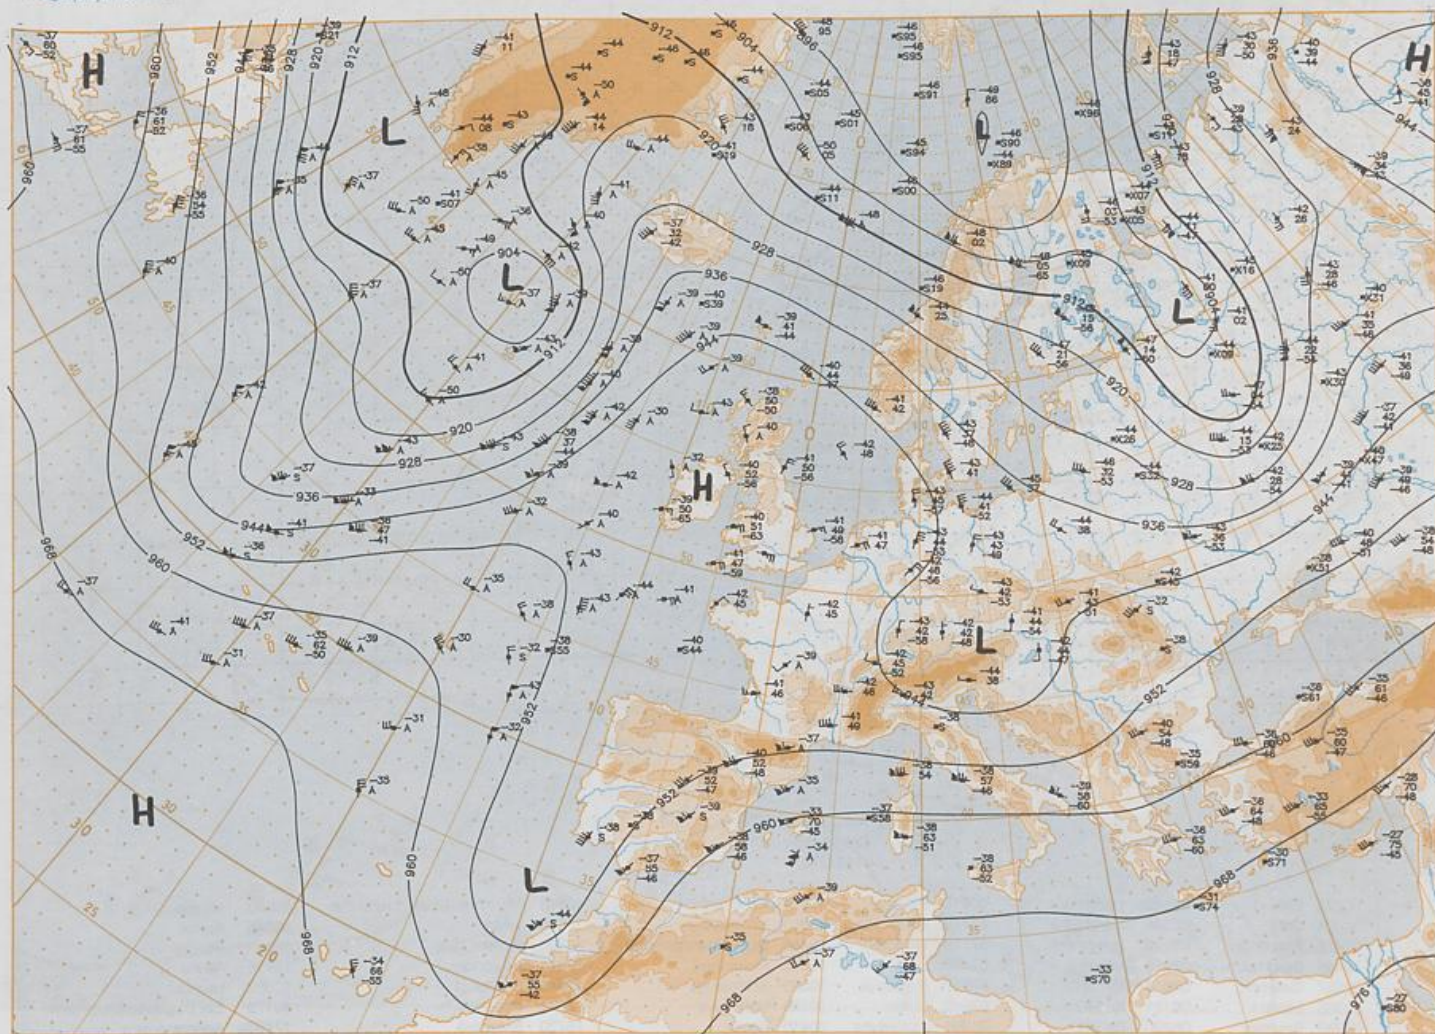

Stereogr. proj. 1:30 000 000 60°N

Surface chart 00 UTC

500 hPa 12 UTC

Stereogr. proj. 1:60 000 000 60°N

200 hPa 12 UTC

Stereogr. proj. 1:50 000 000 60°N

100 hPa 12 UTC

Stereogr. proj. 1:60 000 000 60°N

09.08.1995

Stereogr. proj., 1:30 000 000 in 60°N

850 hPa 12 UTC

700 hPa 12 UTC

Stereogr. proj. 1:30 000 000 in 60°N

500/1000 hPa 12 UTC

300 hPa 12 UTC

Aerological Diagramms 12 UTC