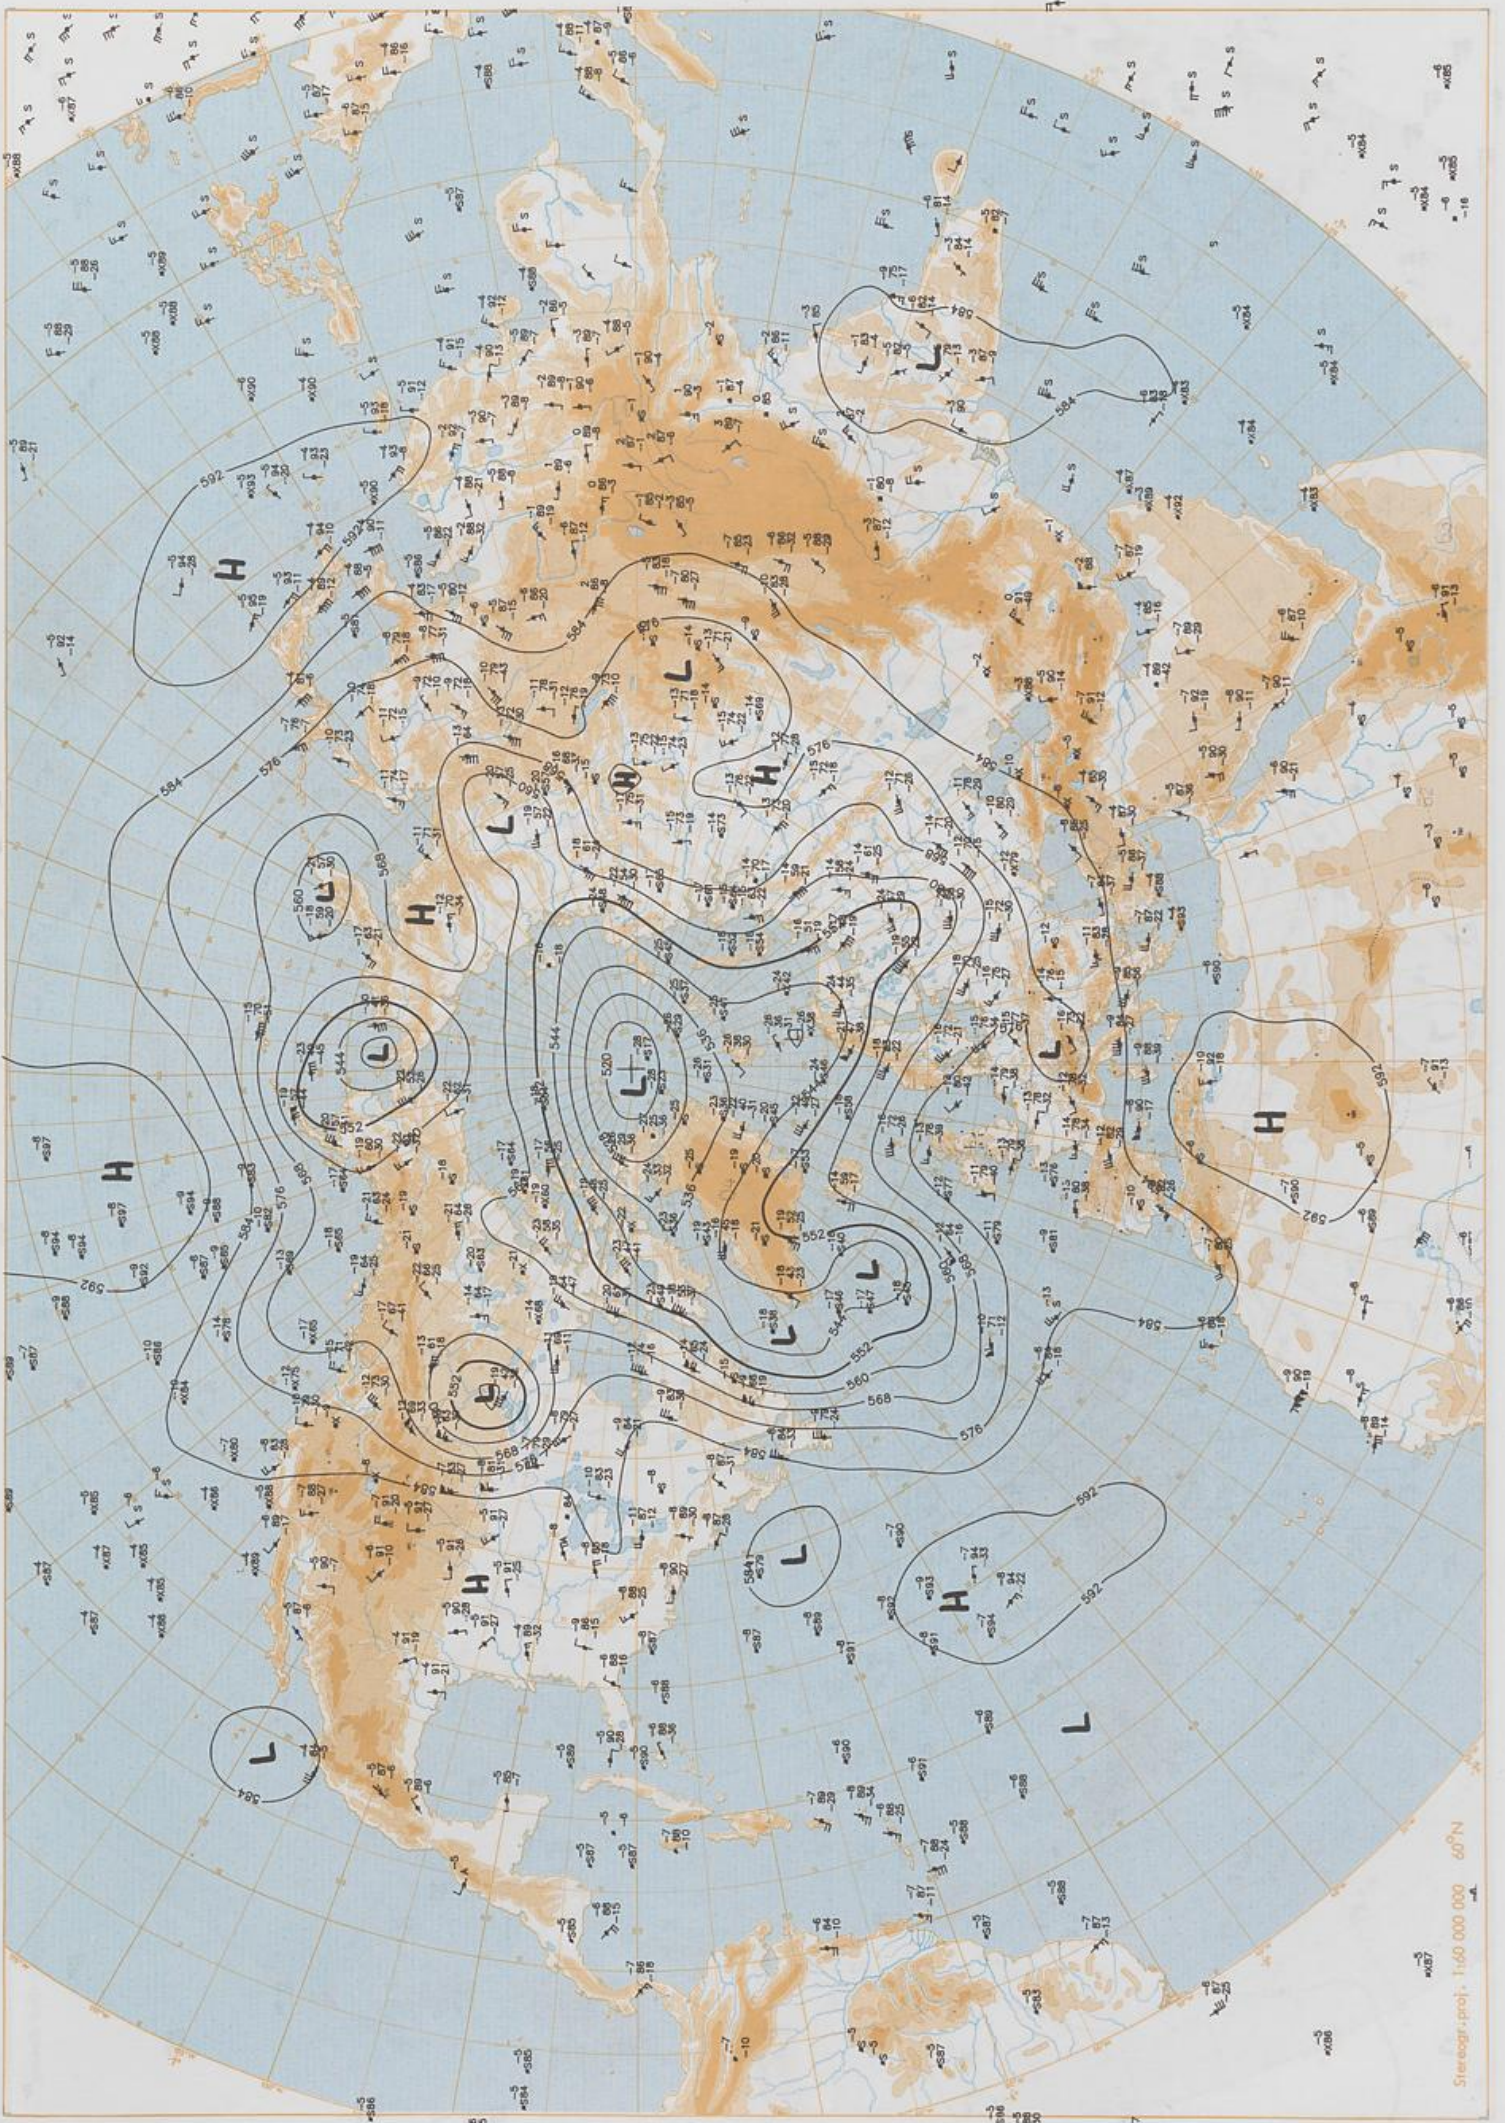

### Contenu

Carte de surface 00 UTC  
Carte de surface sur l'hémisphère nord 12 UTC  
Surface 500 hPa sur l'hémisphère nord 12 UTC  
Surface 200 hPa sur l'hémisphère nord 12 UTC  
Surface 100 hPa sur l'hémisphère nord 12 UTC  
850 hPa 12 UTC, 700 hPa 12 UTC  
Carte d'épaisseur 500/1000 hPa 12 UTC  
300 hPa 12 UTC  
Diagrammes aérologiques 12 UTC

### Contenido

Análisis superficie 00 UTC  
Análisis en superficie hemisferio norte 12 UTC  
Topografía de la superficie de 500 hPa hemisferio norte 12 UTC  
Topografía de la superficie de 200 hPa hemisferio norte 12 UTC  
Topografía de la superficie de 100 hPa hemisferio norte 12 UTC  
850 hPa 12 UTC, 700 hPa 12 UTC  
Relativa 500/1000 hPa 12 UTC  
300 hPa 12 UTC  
Diagramas aerológicos 12 UTC

Stereogr. proj. 1:30 000 000 60°N

Surface chart 00 UTC

500 hPa 12 UTC

Stereogr. proj. 1:60 000 000 60°N

200 hPa 12 UTC

Stereogr. proj. 1:50 000 000 60°N

100 hPa 12 UTC

Stereogr. proj. 1:60 000 000 60°N