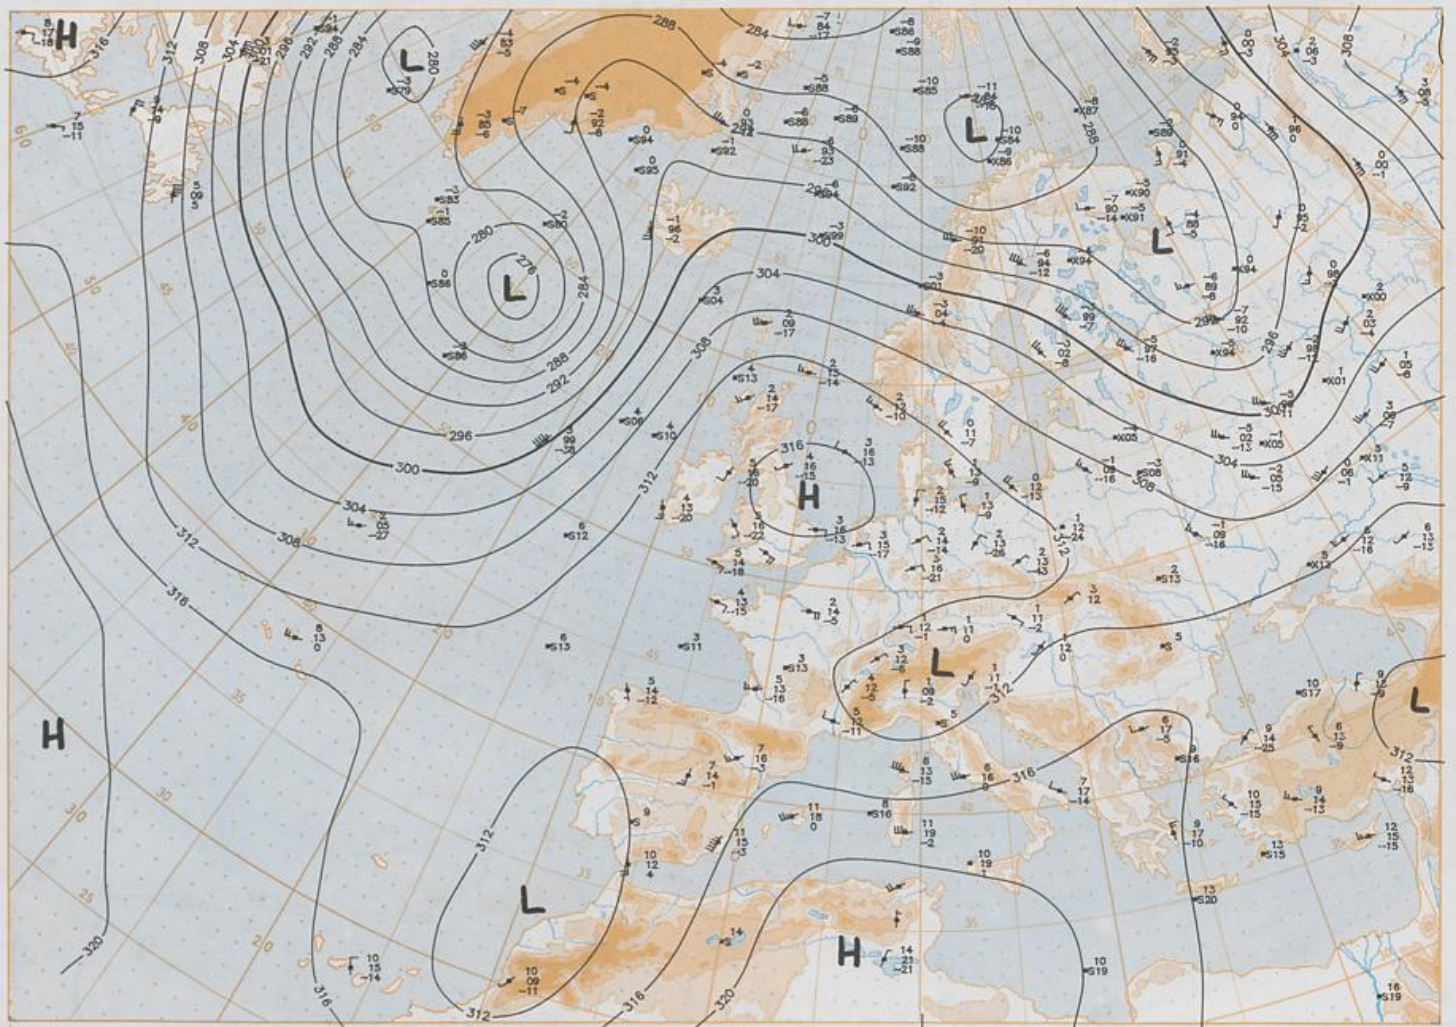

Stereogr. proj., 1:30 000 000 in 60°N

850 hPa 12 UTC