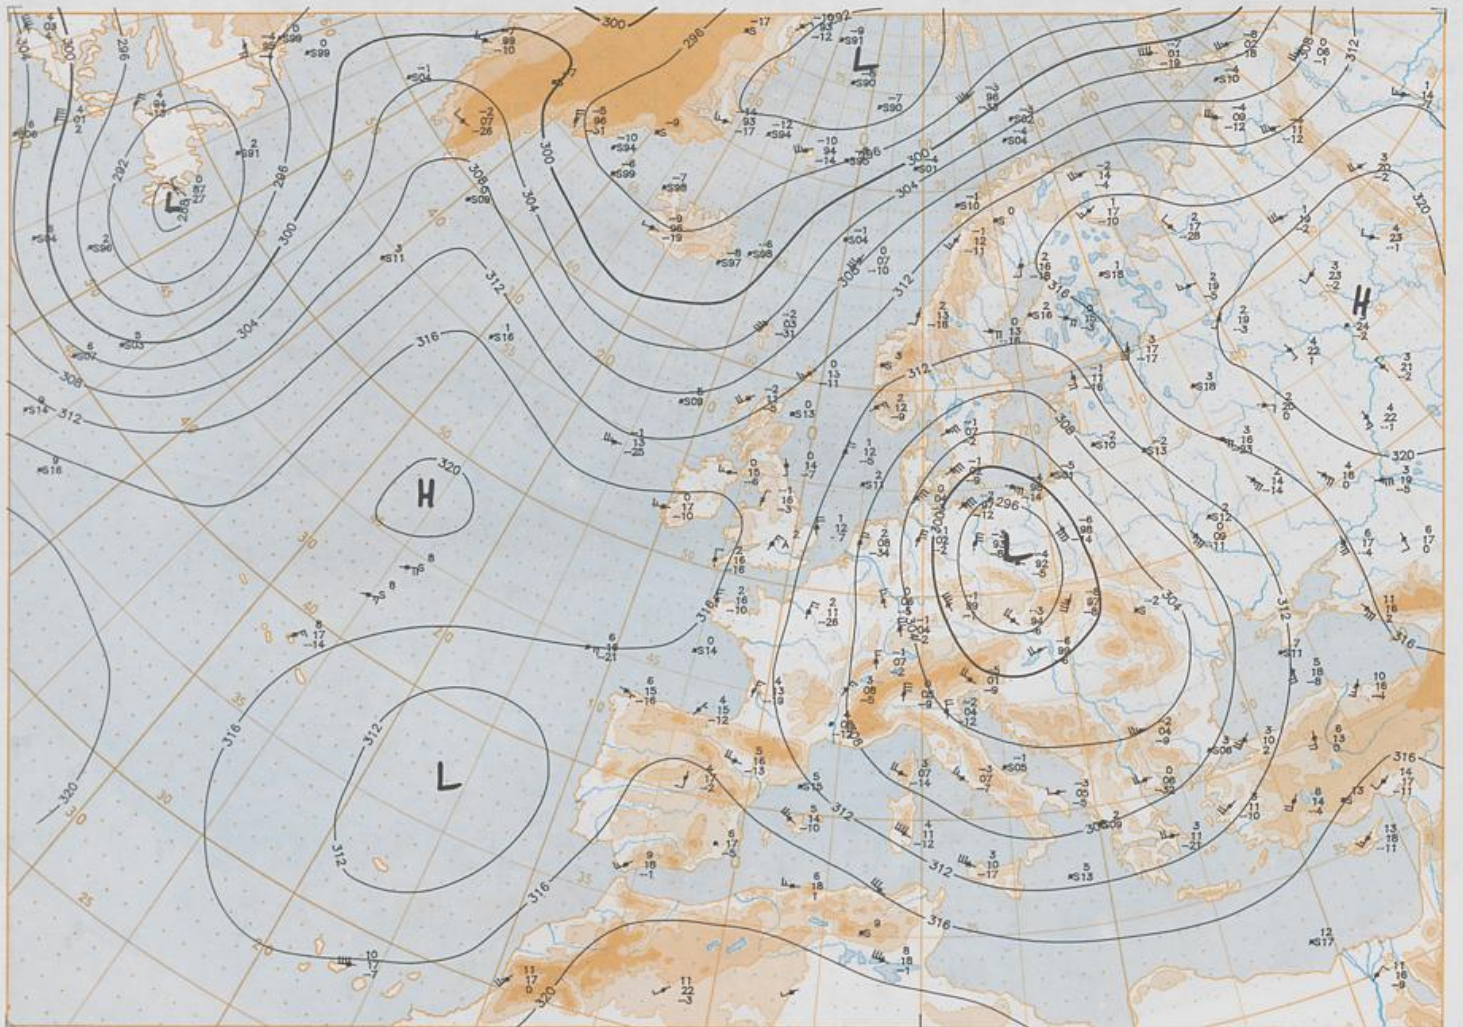

BODEN  
01-09-95 00 UTC

Stereogr. proj. 1:30 000 000 60°N

Surface chart 00 UTC

III WK  
Deutschland

500 hPa 12 UTC

Stereogr. proj. 1:6000000

100 hPa 12 UTC

01.09.1995

Stereogr. proj. 1:30 000 000 in 60°N

850 hPa 12 UTC

700 hPa 12 UTC

Stereogr. proj. 1:30 000 000 in 60°N

500/1000 hPa 12 UTC

300 hPa 12 UTC

Aerological Diagrams 12 UTC

- |                 |                    |                 |                         |                               |                        |
|-----------------|--------------------|-----------------|-------------------------|-------------------------------|------------------------|
| 01241 Orland    | 03882 Herstmonceux | 06610 Payeme    | 10184 Greifswald        | 10868 München-Oberschleißheim | 16080 Milano           |
| 01384 Oslo      | 03808 Camborne     | 07710 Brest     | 10393 Lindenberg        | 11035 Wien                    | 16245 Roma             |
| 01415 Stavanger | 03920 Long Kesh    | 07145 Trappes   | 10486 Dresden-Wahnsdorf | 11520 Praha-Libus             | 16320 Brindisi         |
| 02465 Stockholm | 03953 Valentia     | 07481 Lyon      | 10548 Meiningen         | 12374 Legionowo               | 16716 Athen            |
| 02527 Goteborg  | 04018 Keflavik     | 07510 Bordeaux  | 10035 Schleswig         | 12843 Budapest                | 17062 Istanbul         |
| 03005 Lerwick   | 06181 Kobenhavn    | 07645 Nimes     | 10338 Hannover          | 13275 Beograd                 | 40179 Bet Dagan/Israel |
| 03240 Boulmer   | 06260 De Bilt      | 08001 La Coruna | 10410 Essen             | 15420 Bukarest                | 17130 Ankara           |
| 03496 Hemsby    | 06447 Uccle        | 08579 Lisboa    | 10739 Stuttgart         | 16044 Udine                   | 27612 Moskava          |