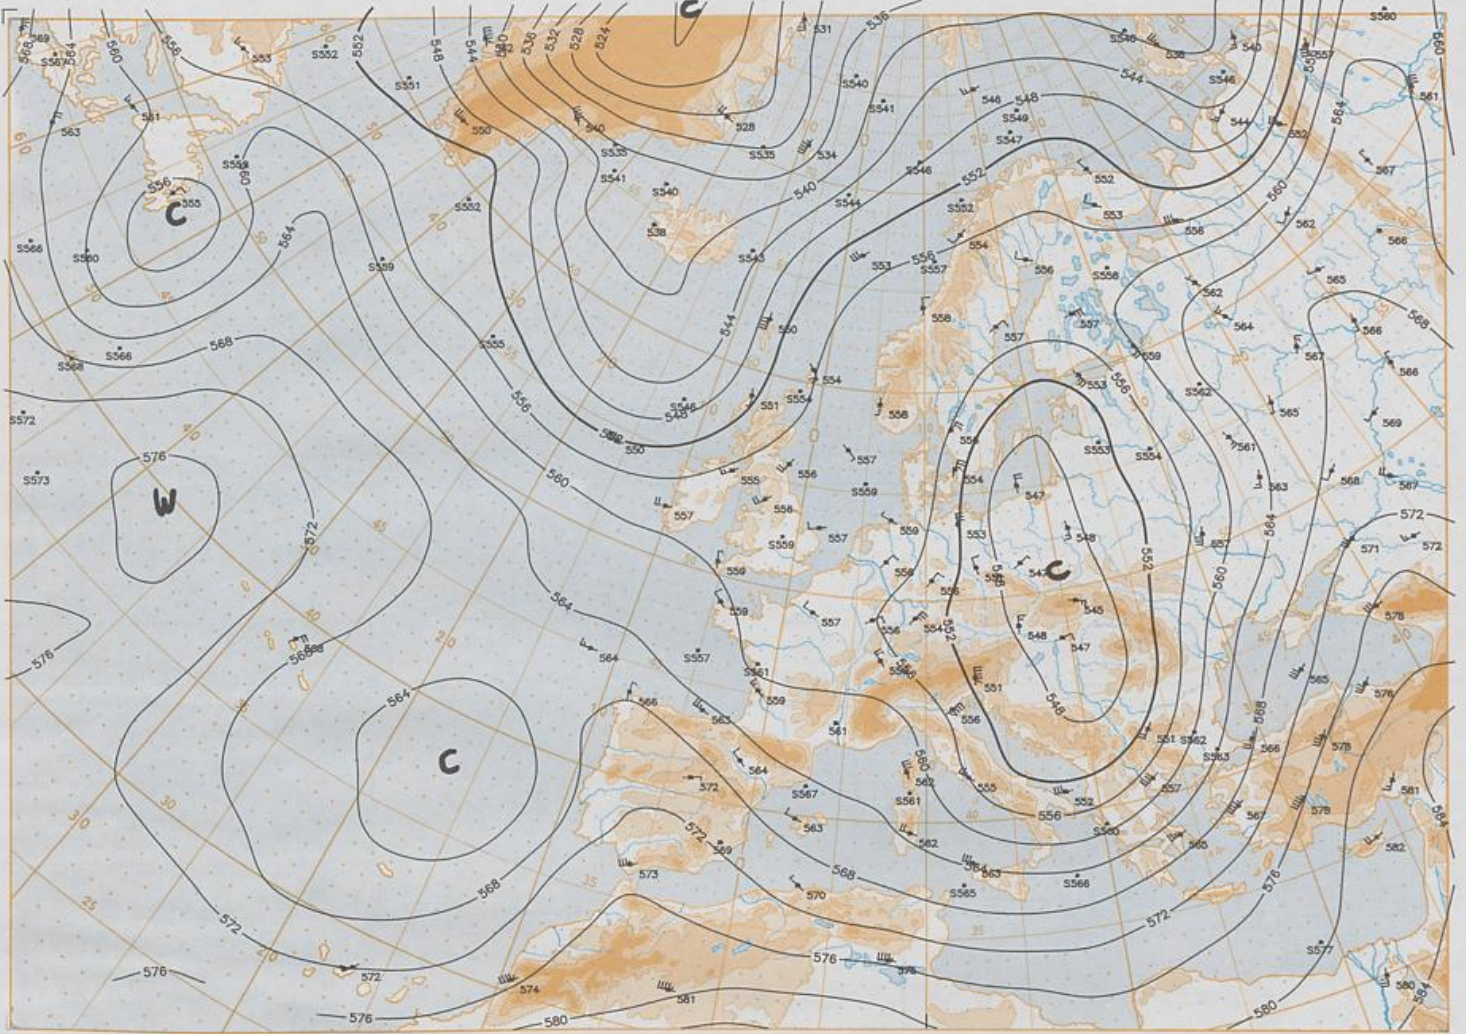

BODEN  
01-09-95 00 UTC

Stereogr. proj. 1:30 000 000 60°N

Surface chart 00 UTC

III WK  
Deutschland

500 hPa 12 UTC

Stereogr. proj. 1:6000000

100 hPa 12 UTC

01.09.1995

Stereogr. proj. 1:30 000 000 in 60°N

850 hPa 12 UTC

700 hPa 12 UTC

Stereogr. proj. 1:30 000 000 in 60°N

500/1000 hPa 12 UTC

300 hPa 12 UTC

Aerological Diagrams 12 UTC

- |                 |                    |                 |                         |                               |                        |
|-----------------|--------------------|-----------------|-------------------------|-------------------------------|------------------------|
| 01241 Orland    | 03882 Herstmonceux | 06610 Payeme    | 10184 Greifswald        | 10868 München-Oberschleißheim | 16080 Milano           |
| 01384 Oslo      | 03808 Camborne     | 07710 Brest     | 10393 Lindenberg        | 11035 Wien                    | 16245 Roma             |
| 01415 Stavanger | 03920 Long Kesh    | 07145 Trappes   | 10486 Dresden-Wahnsdorf | 11520 Praha-Libus             | 16320 Brindisi         |
| 02465 Stockholm | 03953 Valentia     | 07481 Lyon      | 10548 Meiningen         | 12374 Legionowo               | 16716 Athen            |
| 02527 Goteborg  | 04018 Keflavik     | 07510 Bordeaux  | 10035 Schleswig         | 12843 Budapest                | 17062 Istanbul         |
| 03005 Lerwick   | 06181 Kobenhavn    | 07645 Nimes     | 10338 Hannover          | 13275 Beograd                 | 40179 Bet Dagan/Israel |
| 03240 Boulmer   | 06260 De Bilt      | 08001 La Coruna | 10410 Essen             | 15420 Bukarest                | 17130 Ankara           |
| 03496 Hemsby    | 06447 Uccle        | 08579 Lisboa    | 10739 Stuttgart         | 16044 Udine                   | 27612 Moskava          |