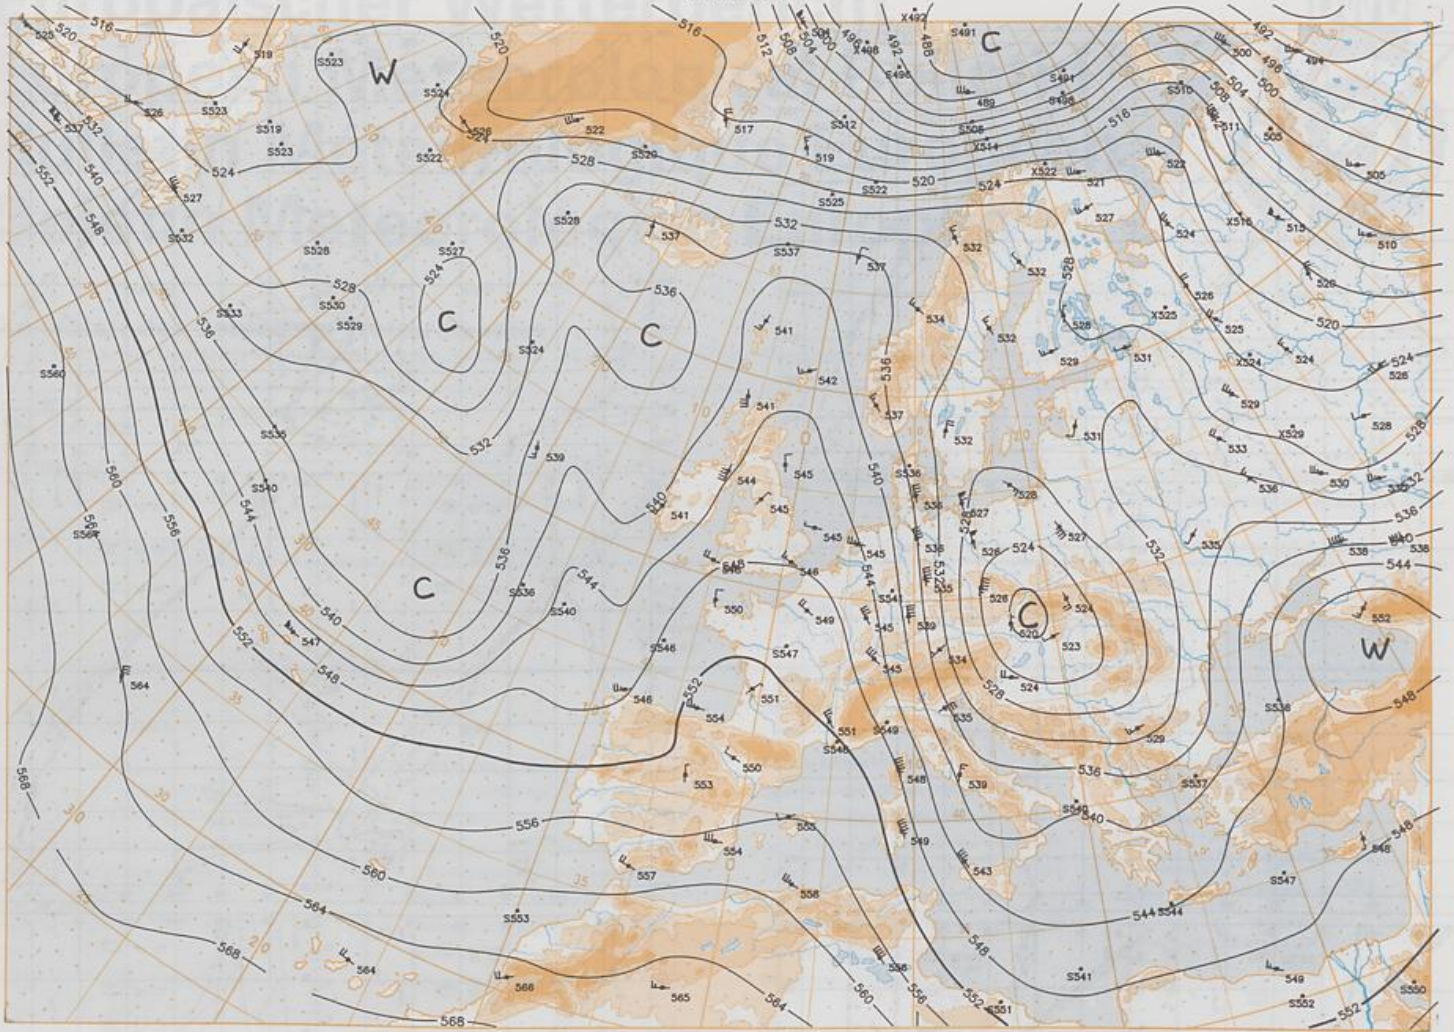

500/1000 hPa 12 UTC

Stereogr. proj. 1:30 000 000 in 60°N