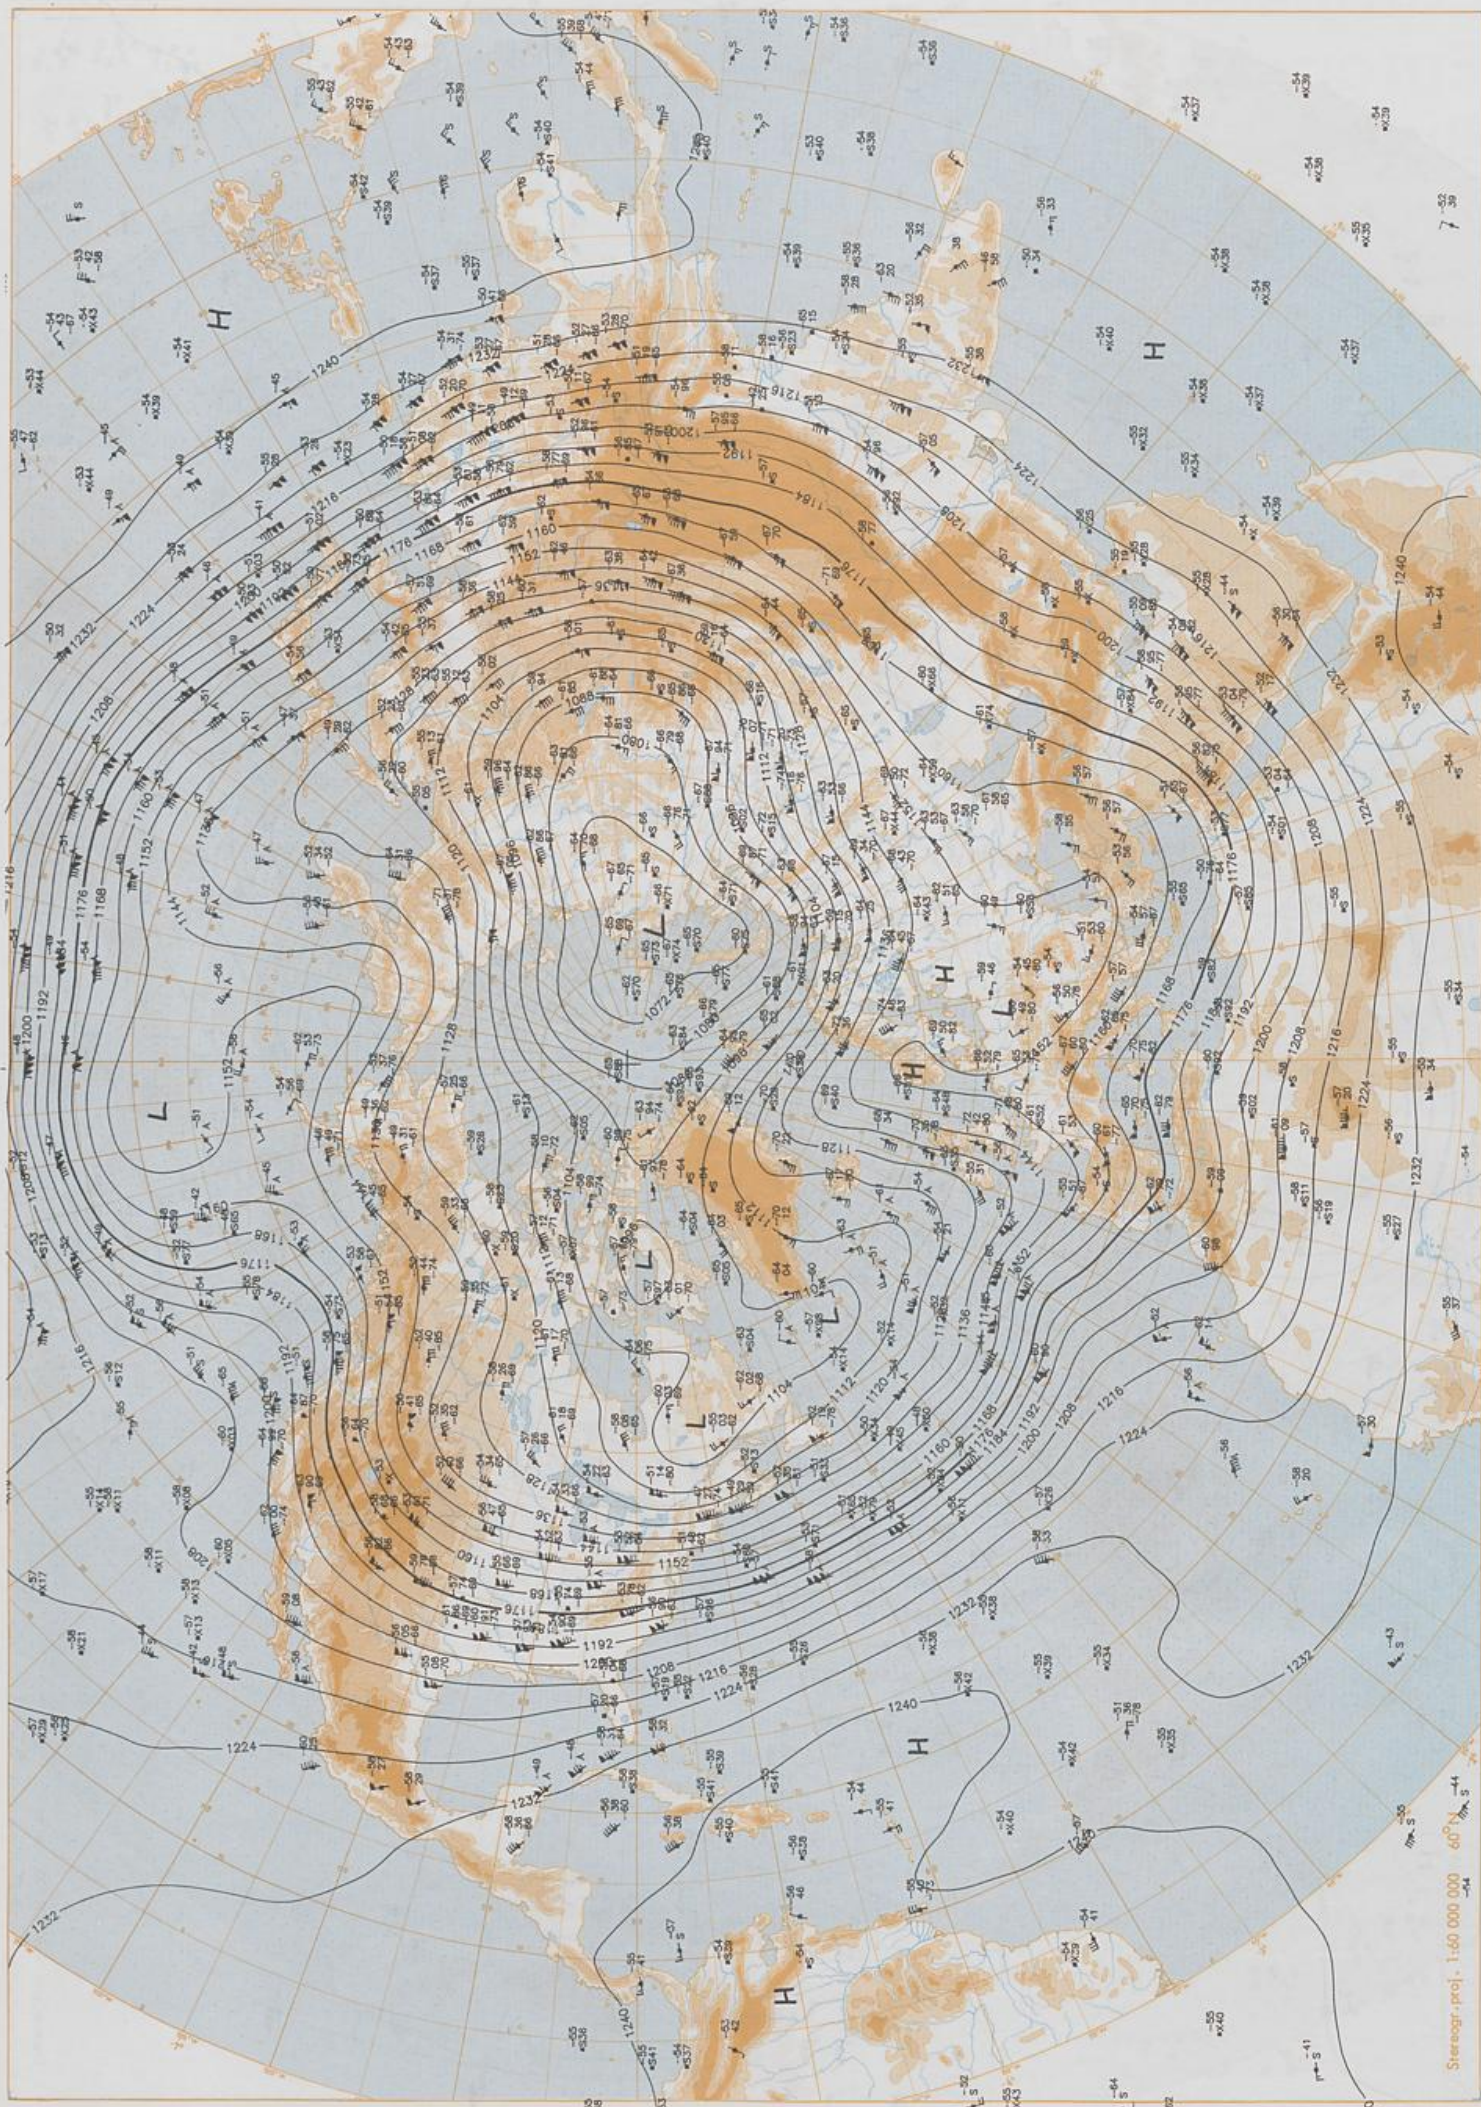

### Contenido

Análisis superficie 00 UTC  
Análisis en superficie hemisferio norte 12 UTC  
Topografía de la superficie de 500 hPa hemisferio norte 12 UTC  
Topografía de la superficie de 200 hPa hemisferio norte 12 UTC  
Topografía de la superficie de 100 hPa hemisferio norte 12 UTC  
850 hPa 12 UTC, 700 hPa 12 UTC  
Relativa 500/1000 hPa 12 UTC  
300 hPa 12 UTC  
Diagramas aerológicos 12 UTC

Stereogr. proj., 1:30 000 000 60°N

Surface chart 00 UTC

Surface chart 12 UTC

1:100 000 60°N  
BODEN 05-01-96 12 UTC

500 hPa 12 UTC

200 hPa 12 UTC

Stereogr. proj. 1:60 000 000 60°N -44°S

100 hPa 12 UTC