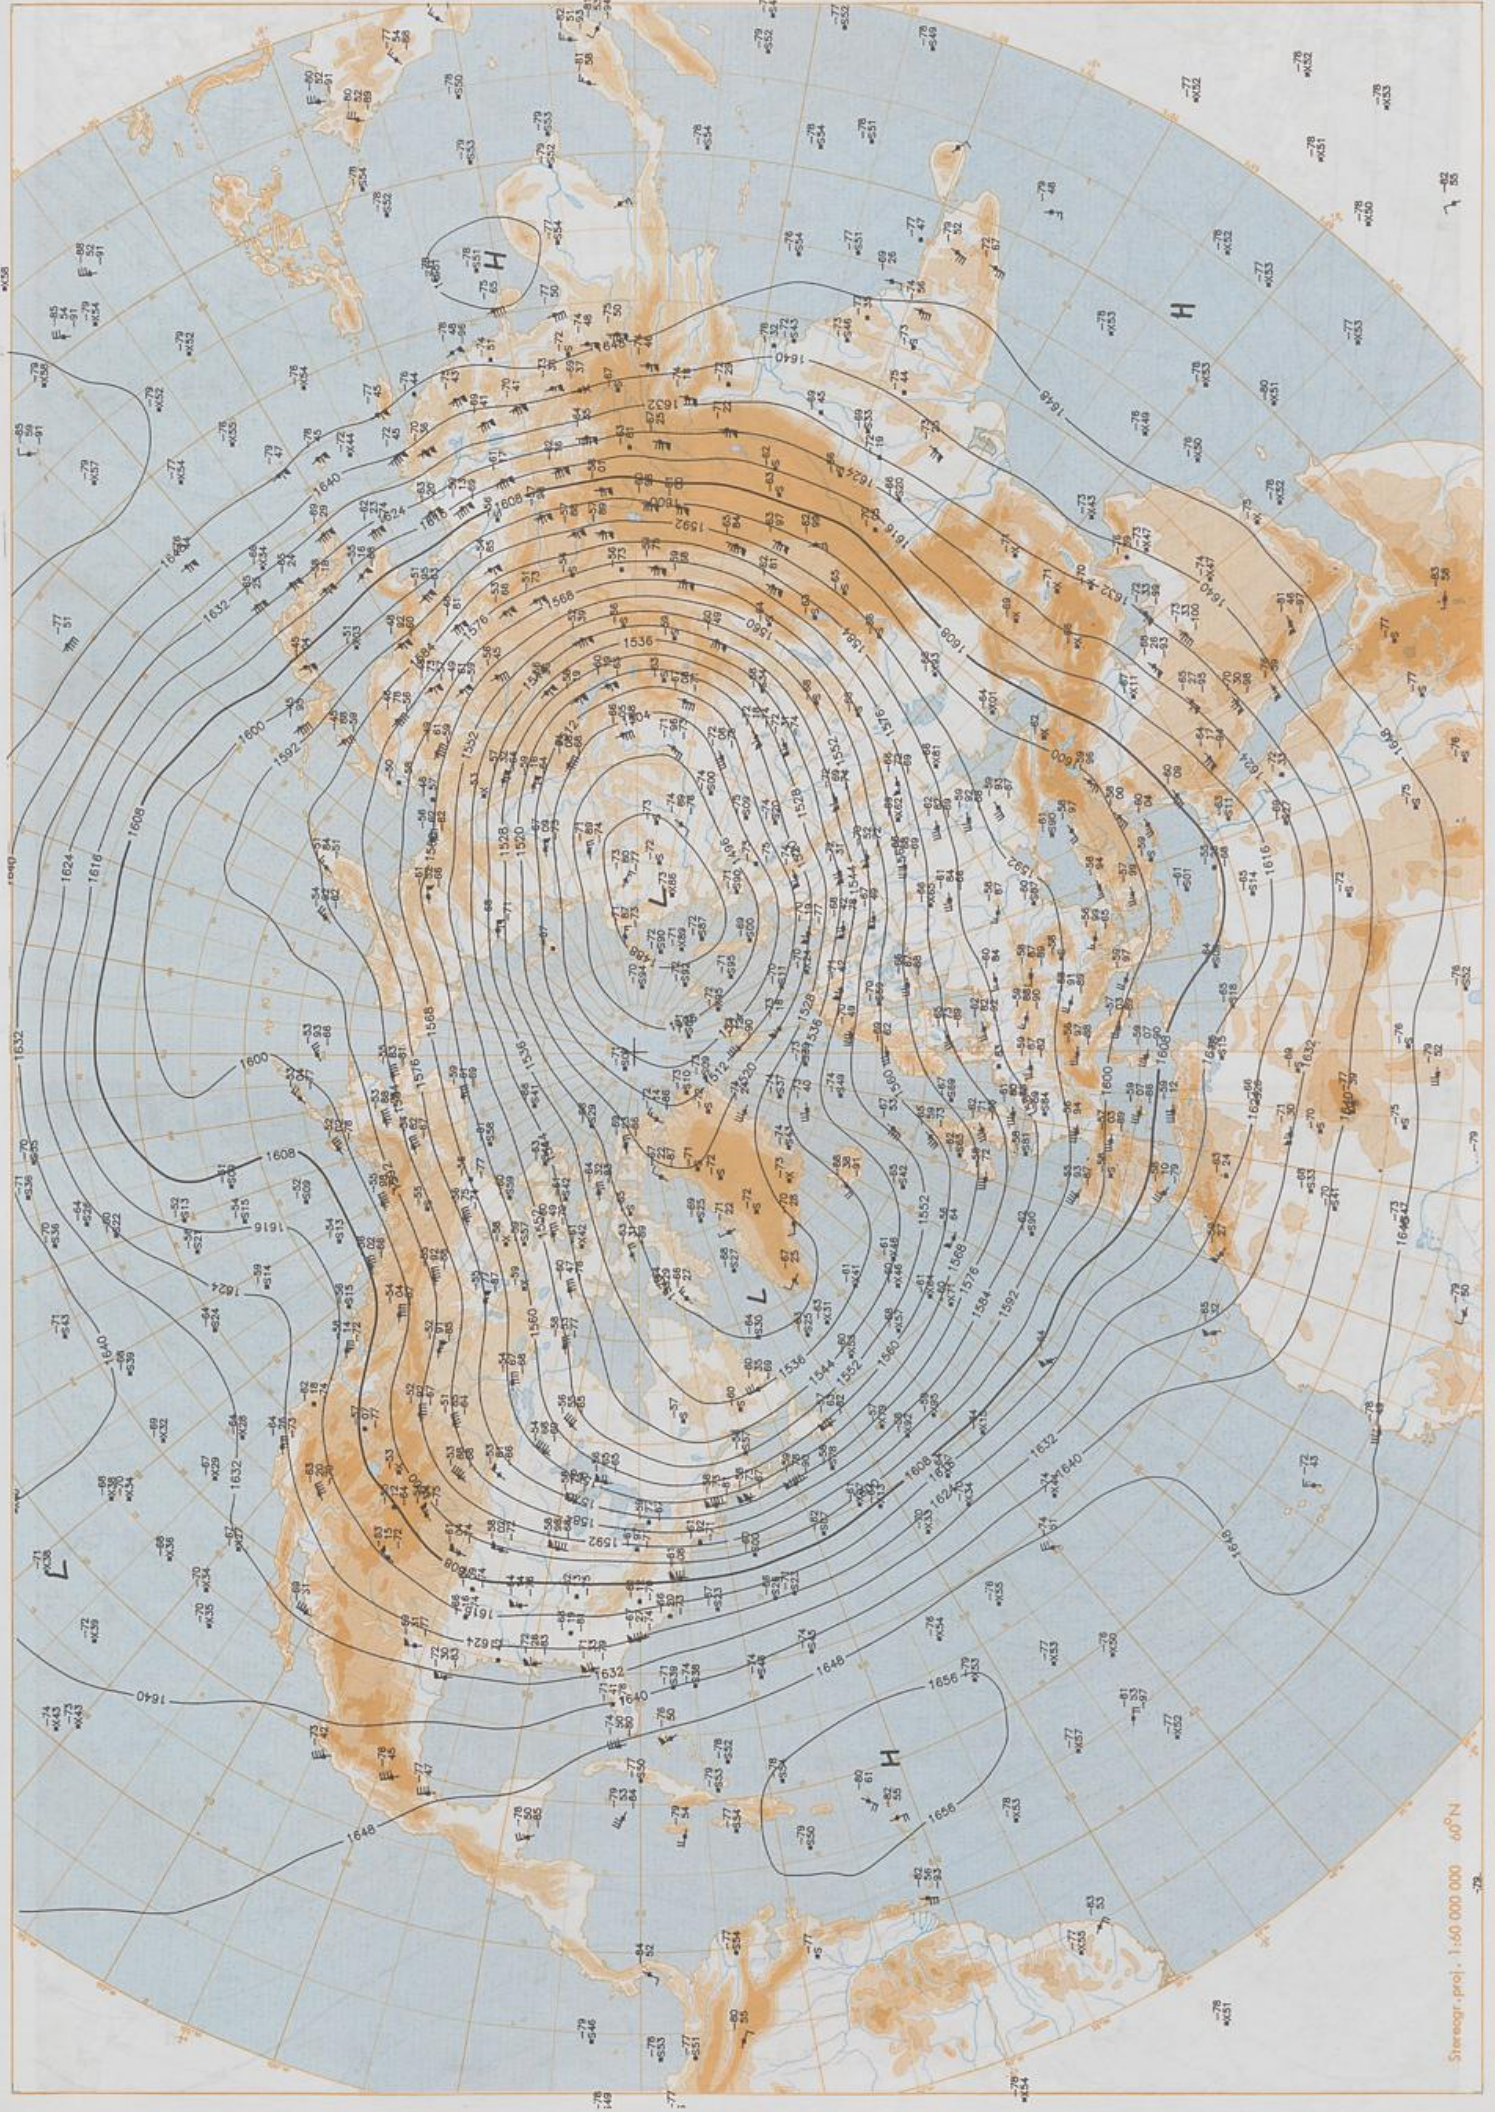

### Contenido

Análisis superficie 00 UTC  
Análisis en superficie hemisferio norte 12 UTC  
Topografía de la superficie de 500 hPa hemisferio norte 12 UTC  
Topografía de la superficie de 200 hPa hemisferio norte 12 UTC  
Topografía de la superficie de 100 hPa hemisferio norte 12 UTC  
850 hPa 12 UTC, 700 hPa 12 UTC  
Relativa 500/1000 hPa 12 UTC  
300 hPa 12 UTC  
Diagramas aerológicos 12 UTC

Stereogr. proj., 1:30 000 000 60°N

Surface chart 00 UTC

Surface chart 12 UTC

1:100 000 60°N  
BODEN 05-01-96 12 UTC

500 hPa 12 UTC

200 hPa 12 UTC

Stereogr. proj. 1:60 000 000 60°N -44°S

100 hPa 12 UTC