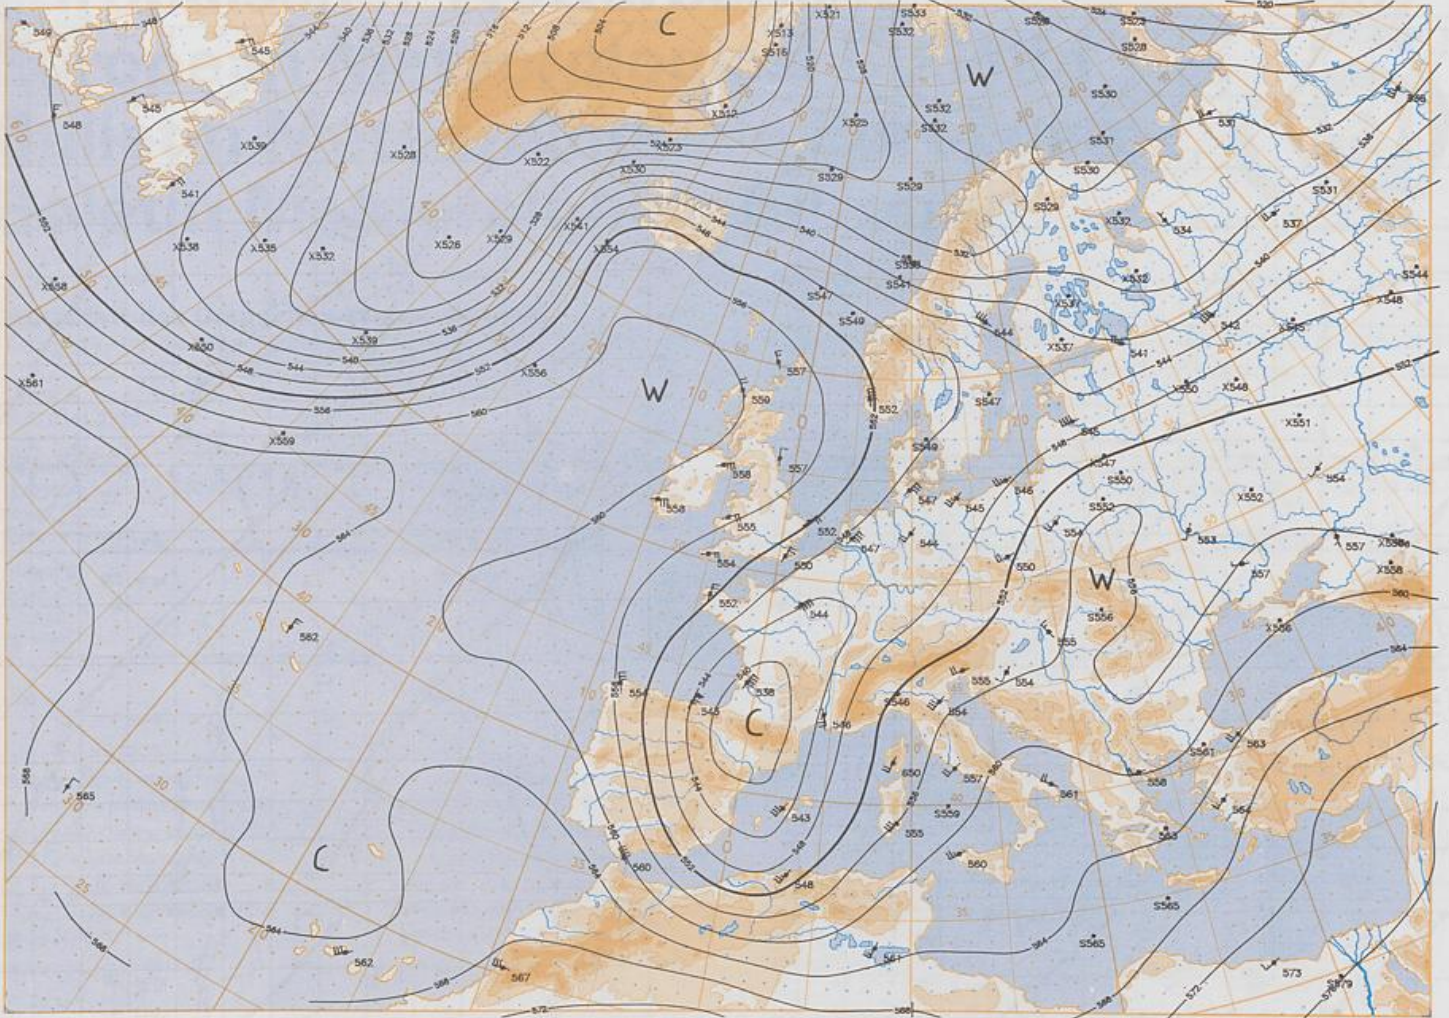

Stereogr. proj. 1:60 000 000 60°N

Stereogr. proj. 1:30 000 000 in 60°N

850 hPa 12 UTC

700 hPa 12 UTC

Stereogr. proj. 1:30 000 000 in 60°N

500/1000 hPa 12 UTC

300 hPa 12 UTC

Aerological Diagrams 12 UTC