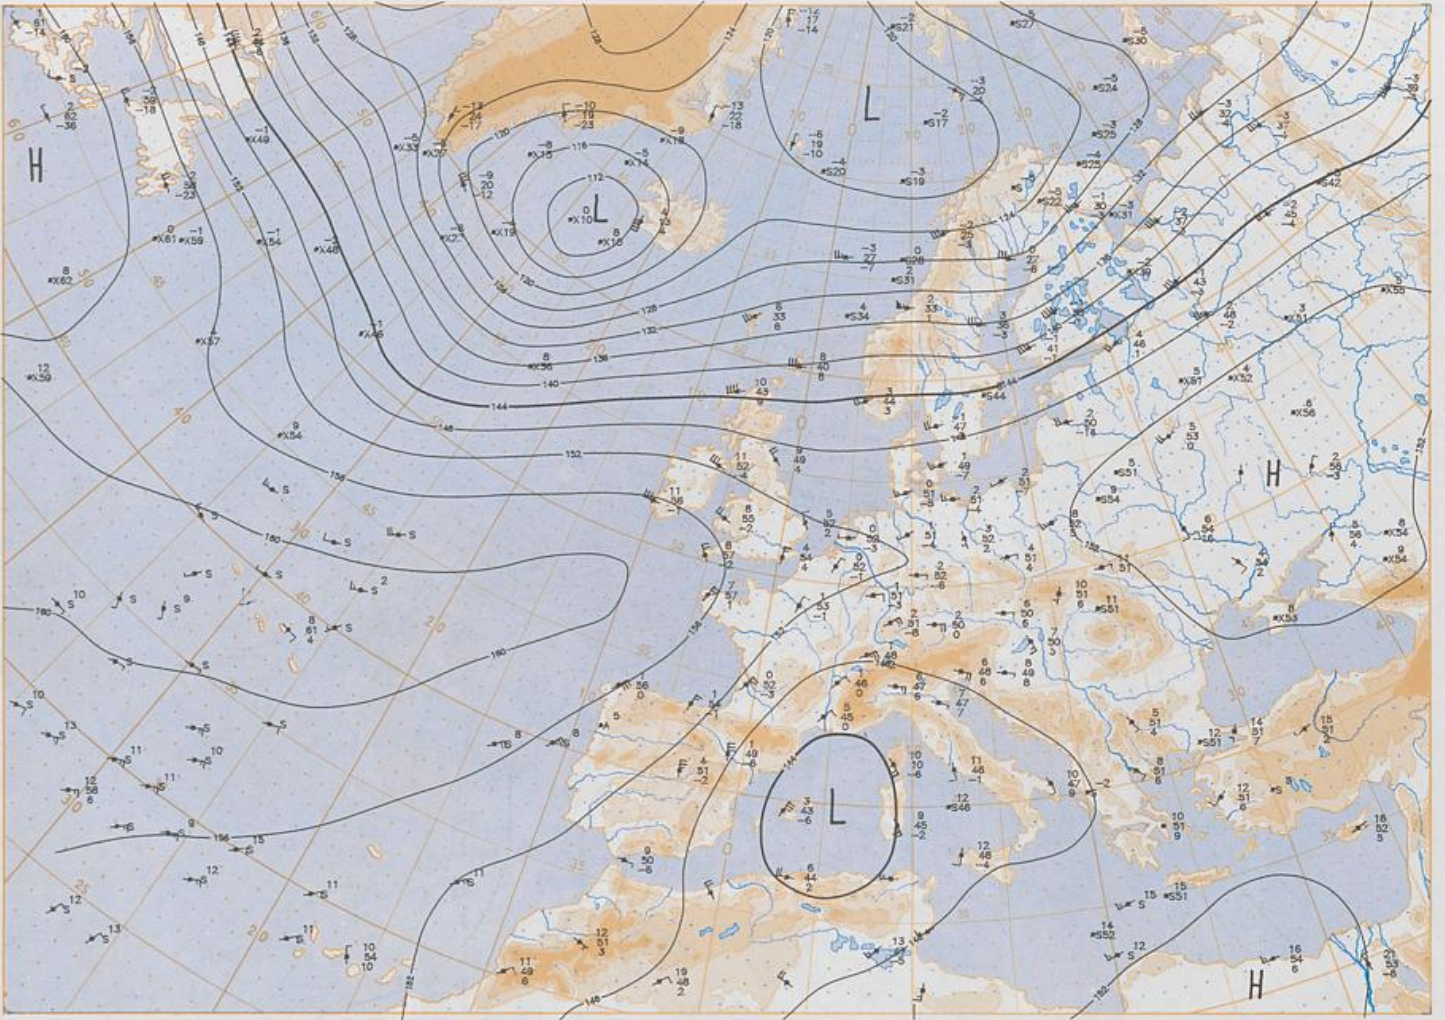

850 hPa 12 UTC

Stereogr. proj. 1:30 000 000 in 60°N