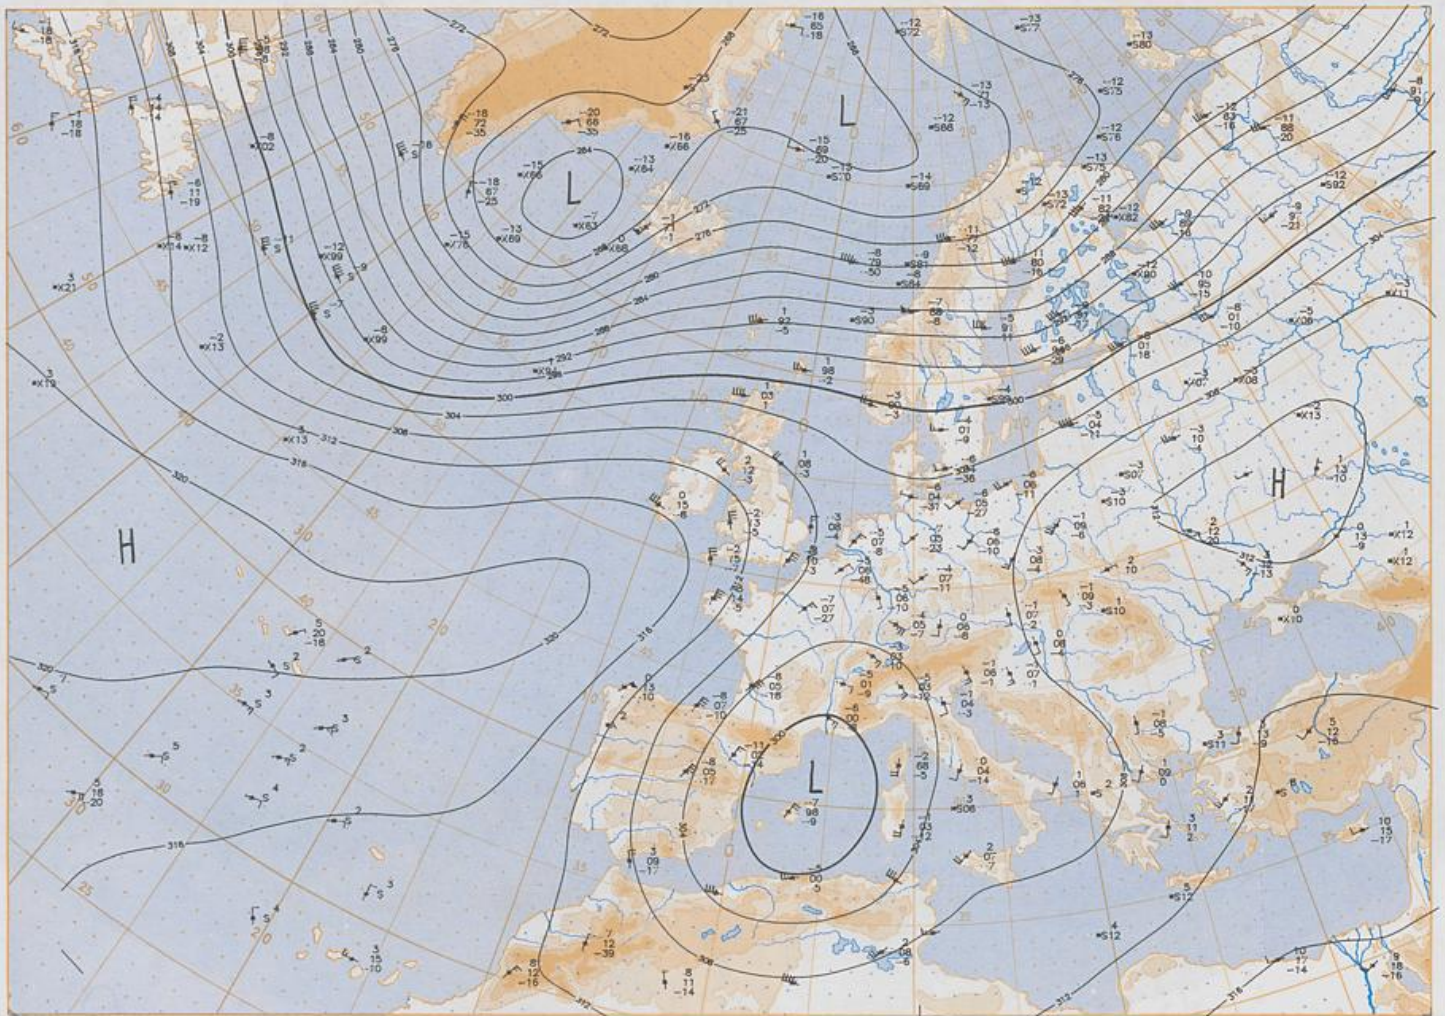

700 hPa 12 UTC