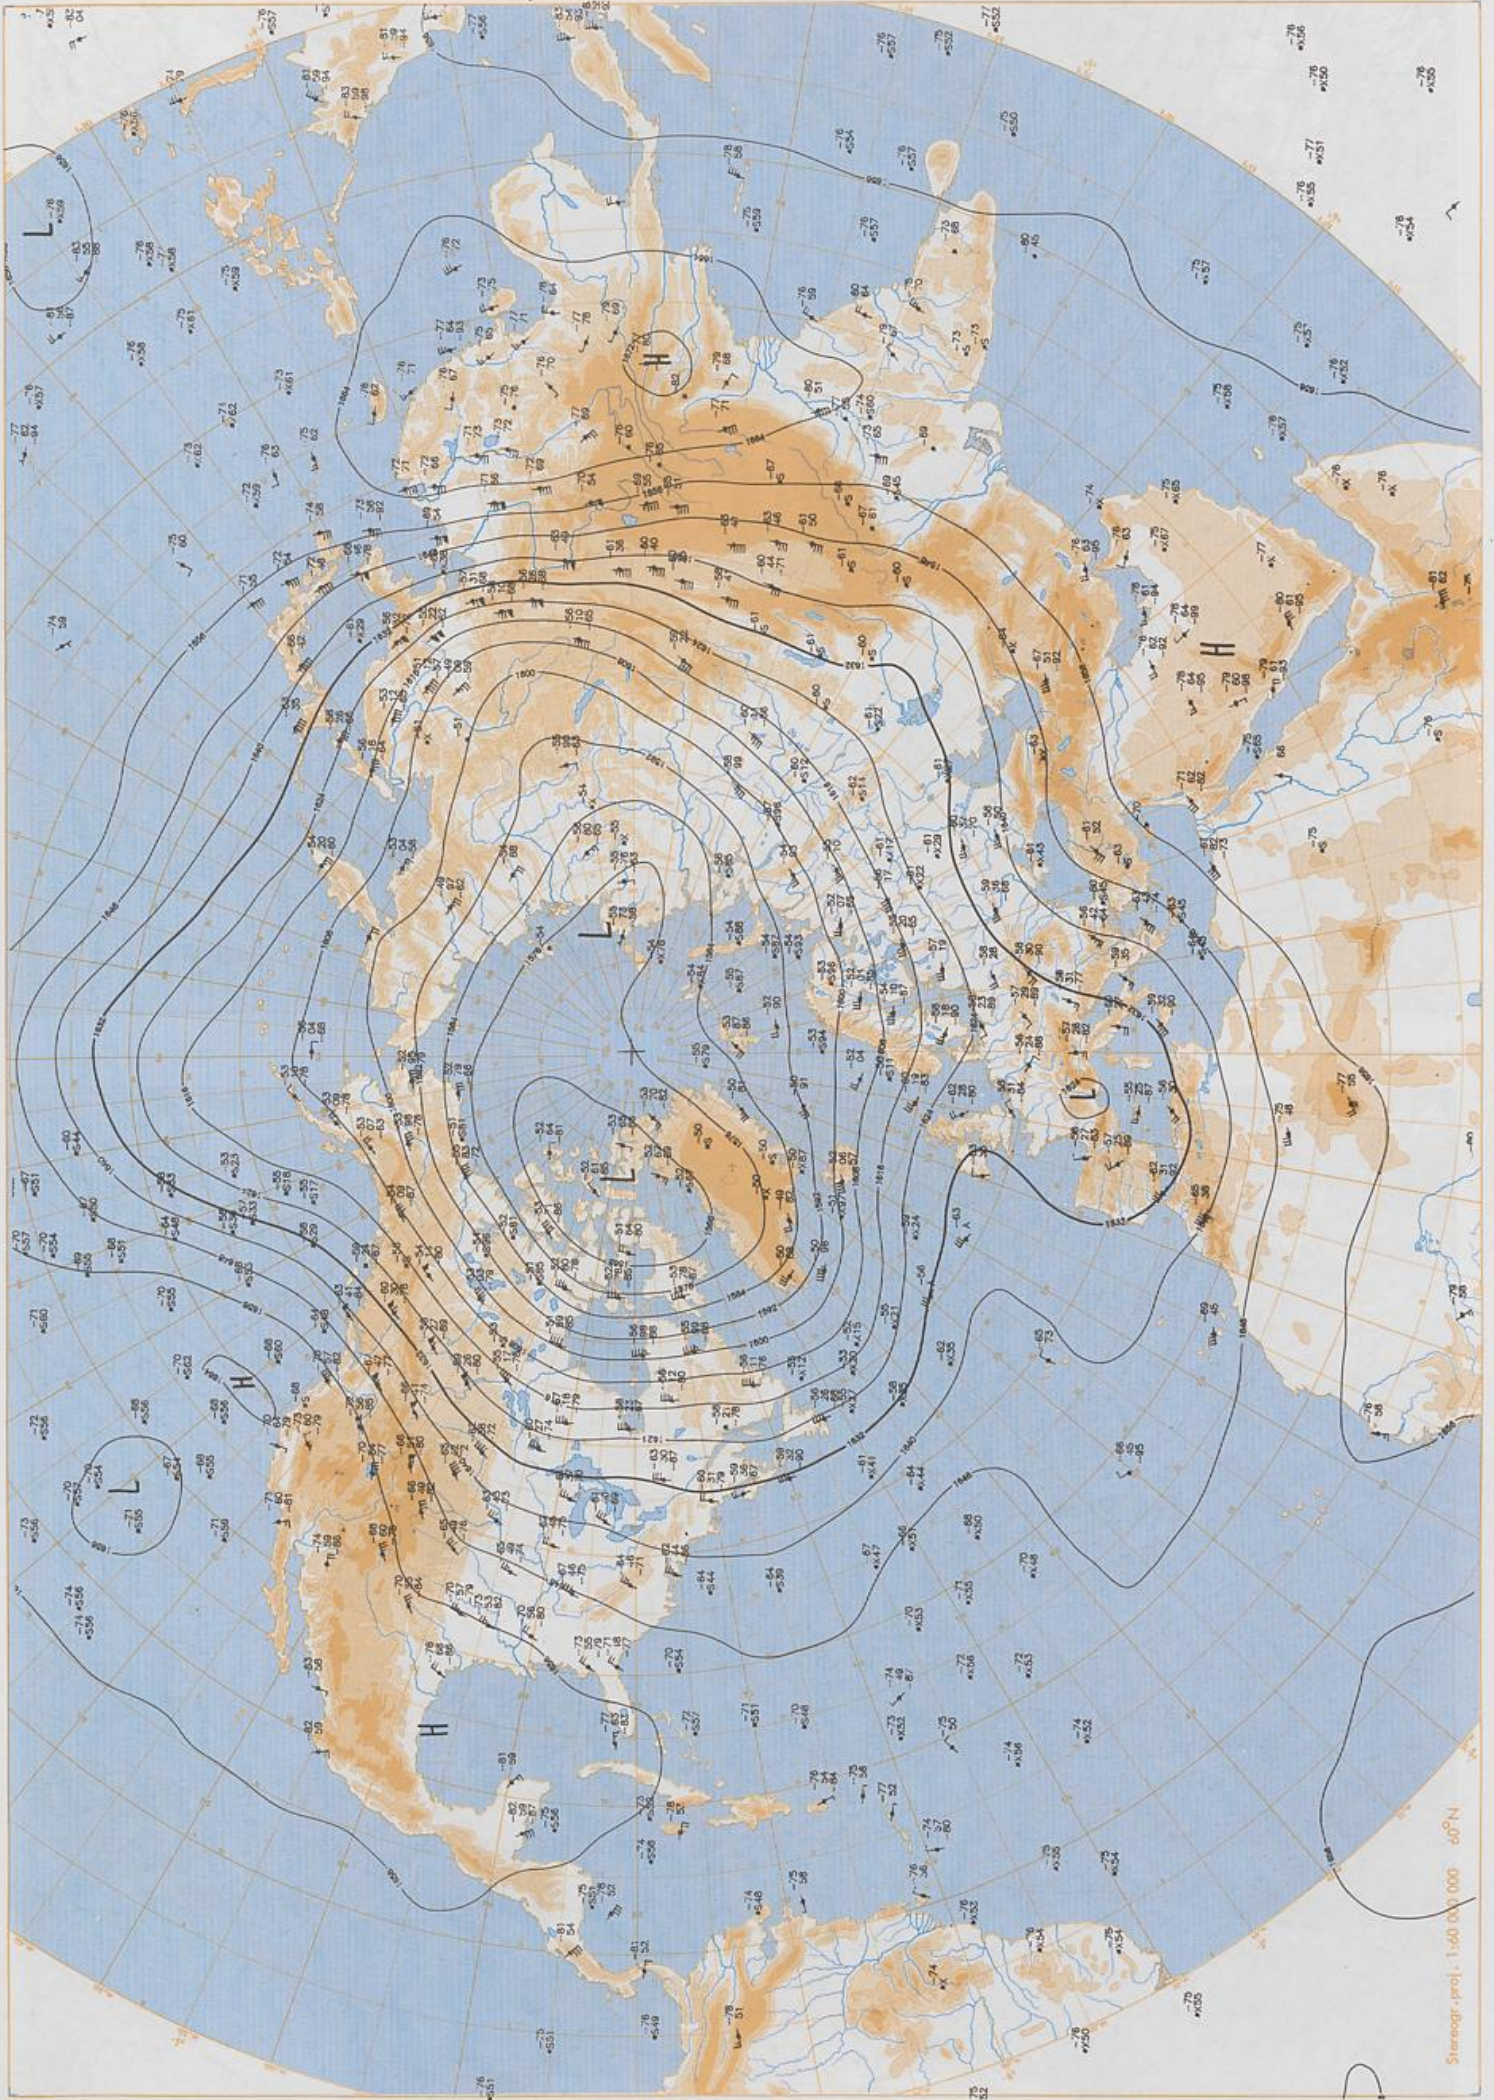

BODEN  
06-10-96 00 UTC

Streegr. proj.: 1:30 000 000 60°N

Surface chart 00 UTC

Scale: 1:60 000 000 40°N

Surface chart 12 UTC

500 hPa 12 UTC

Stereogr.-proj. 1:60 000 000 60°N

100 hPa 12 UTC