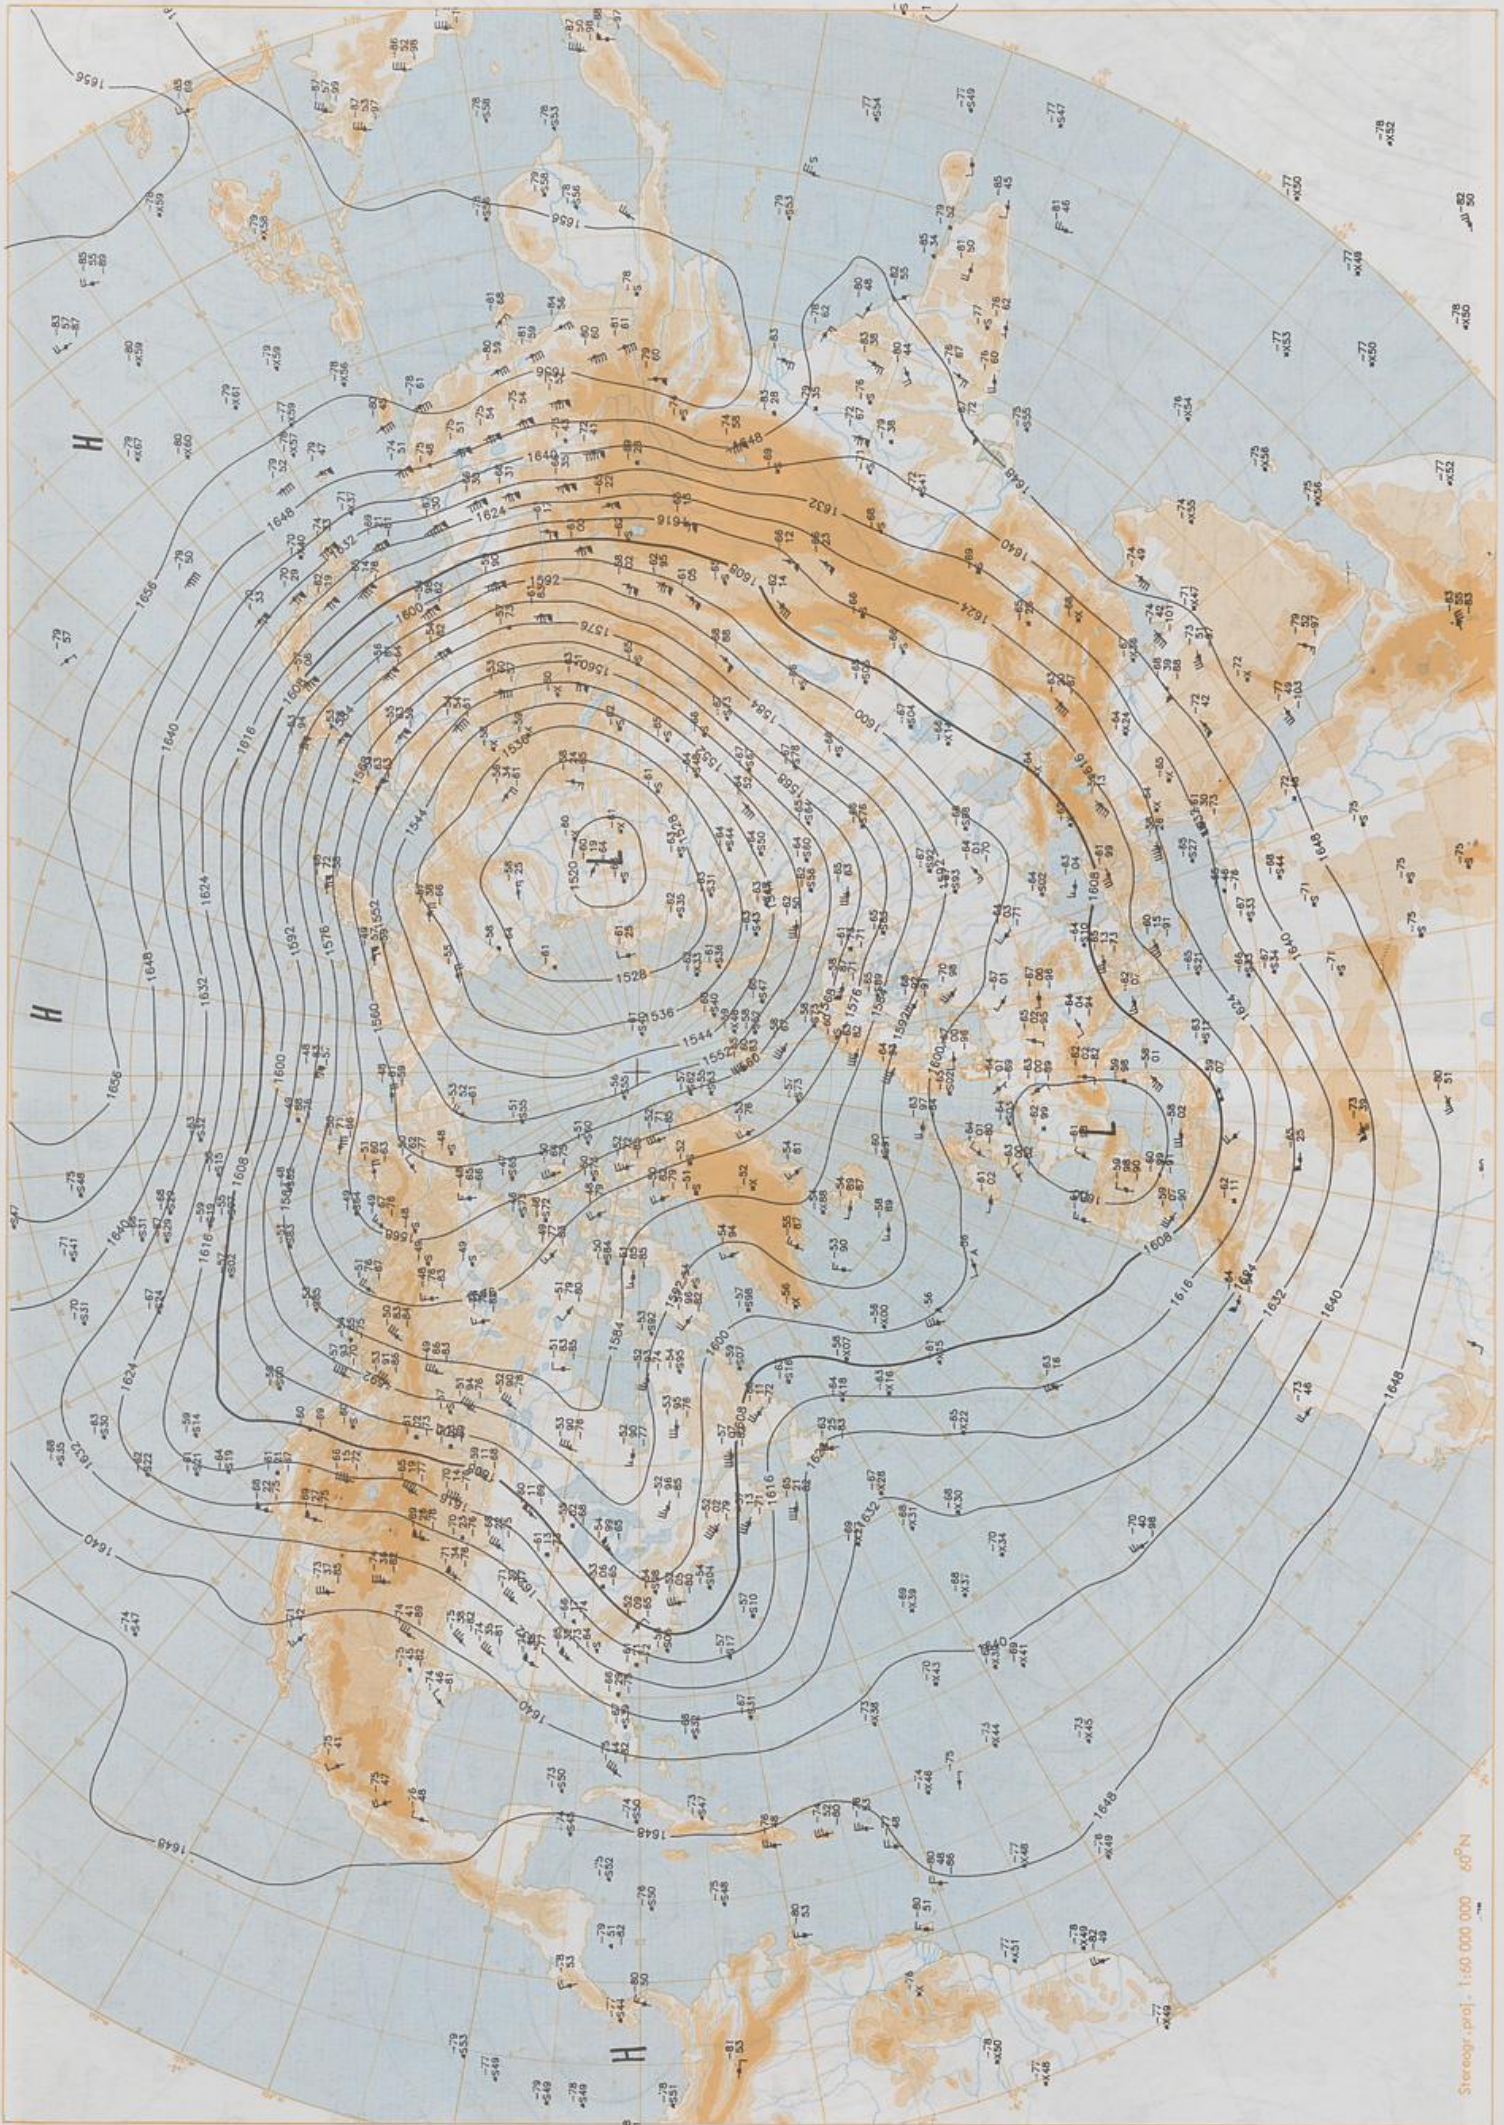

### Contents

Surface chart 00 UTC  
Surface chart northern hemisphere 12 UTC  
500 hPa surface northern hemisphere 12 UTC  
200 hPa surface northern hemisphere 12 UTC  
100 hPa surface northern hemisphere 12 UTC  
850 hPa 12 UTC, 700 hPa 12 UTC  
Thickness chart 500/1000 hPa 12 UTC  
300 hPa 12 UTC  
Aerological diagrams 12 UTC

### Contenu

Carte de surface 00 UTC  
Carte de surface sur l'hémisphère nord 12 UTC  
Surface 500 hPa sur l'hémisphère nord 12 UTC  
Surface 200 hPa sur l'hémisphère nord 12 UTC  
Surface 100 hPa sur l'hémisphère nord 12 UTC  
850 hPa 12 UTC, 700 hPa 12 UTC  
Carte d'épaisseur 500/1000 hPa 12 UTC  
300 hPa 12 UTC  
Diagrammes aérologiques 12 UTC

### Contenido

Análisis superficie 00 UTC  
Análisis en superficie hemisferio norte 12 UTC  
Topografía de la superficie de 500 hPa hemisferio norte 12 UTC  
Topografía de la superficie de 200 hPa hemisferio norte 12 UTC  
Topografía de la superficie de 100 hPa hemisferio norte 12 UTC  
850 hPa 12 UTC, 700 hPa 12 UTC  
Relativa 500/1000 hPa 12 UTC  
300 hPa 12 UTC  
Diagramas aerológicos 12 UTC

BODEN  
09-12-96 00 UTC

Stereogr. proj. 1:30 000 000 60°N

Surface chart 00 UTC

Stereogr. proj. 1:60 000 000 60°

Stereogr. proj. 1:30 000 000 in 60°N

850 hPa 12 UTC

700 hPa 12 UTC

Stereogr. proj. 1:30 000 000 in 60°N