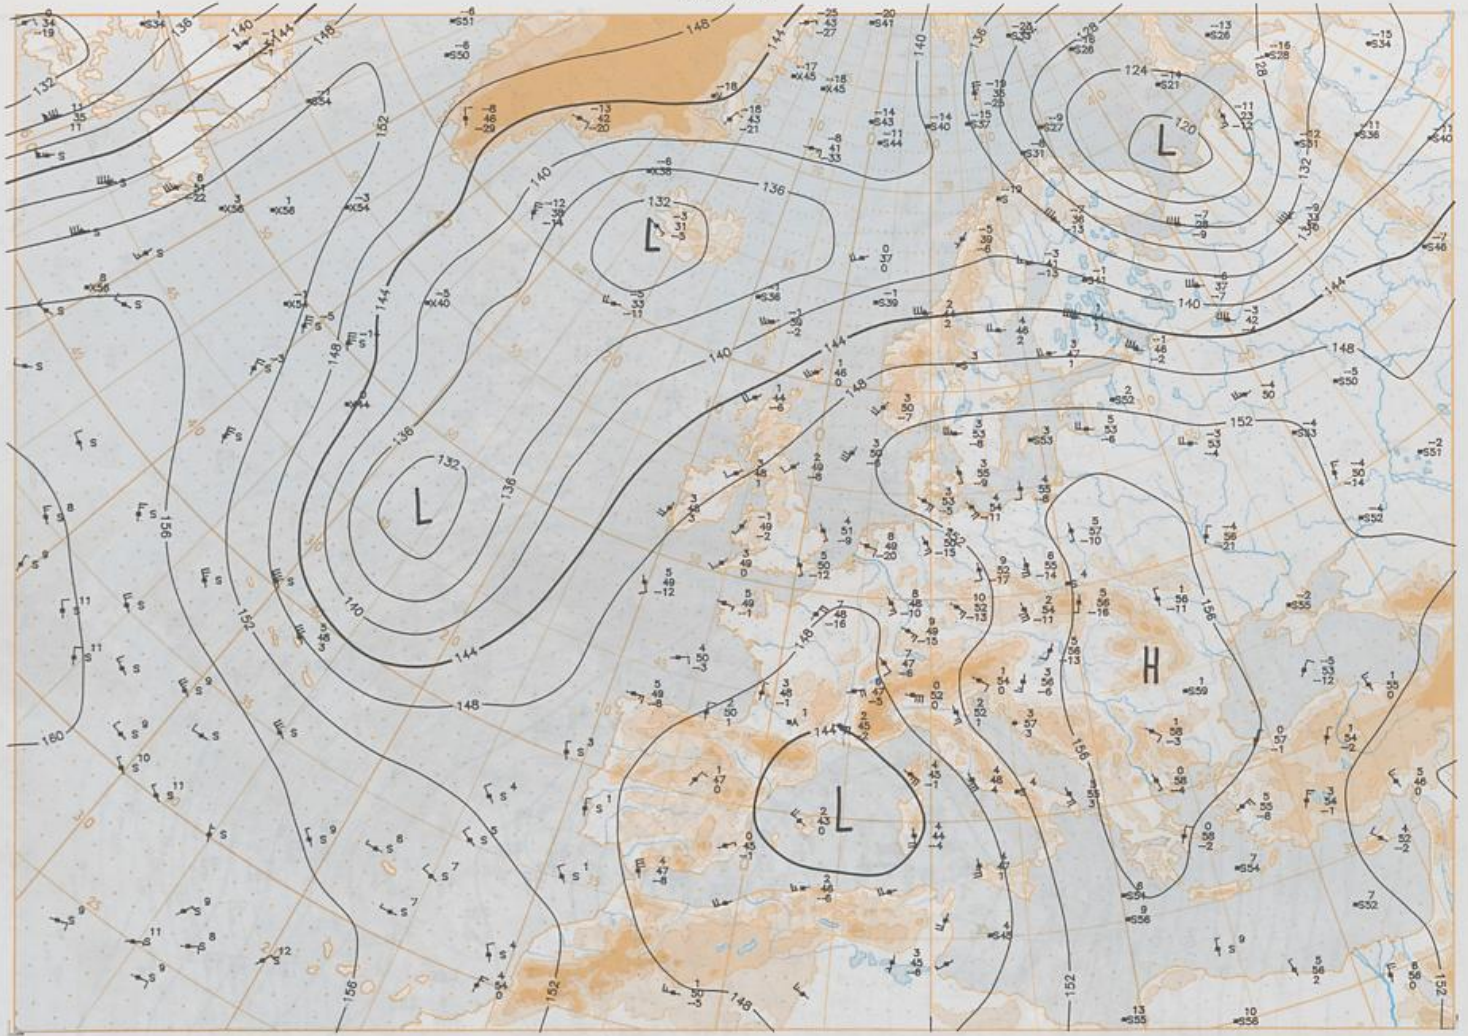

BODEN  
09-12-96 00 UTC

Stereogr. proj. 1:30 000 000 60°N

Surface chart 00 UTC

Stereogr. proj. 1:60 000 000 60°

Stereogr. proj. 1:30 000 000 in 60°N

850 hPa 12 UTC

700 hPa 12 UTC

Stereogr. proj. 1:30 000 000 in 60°N