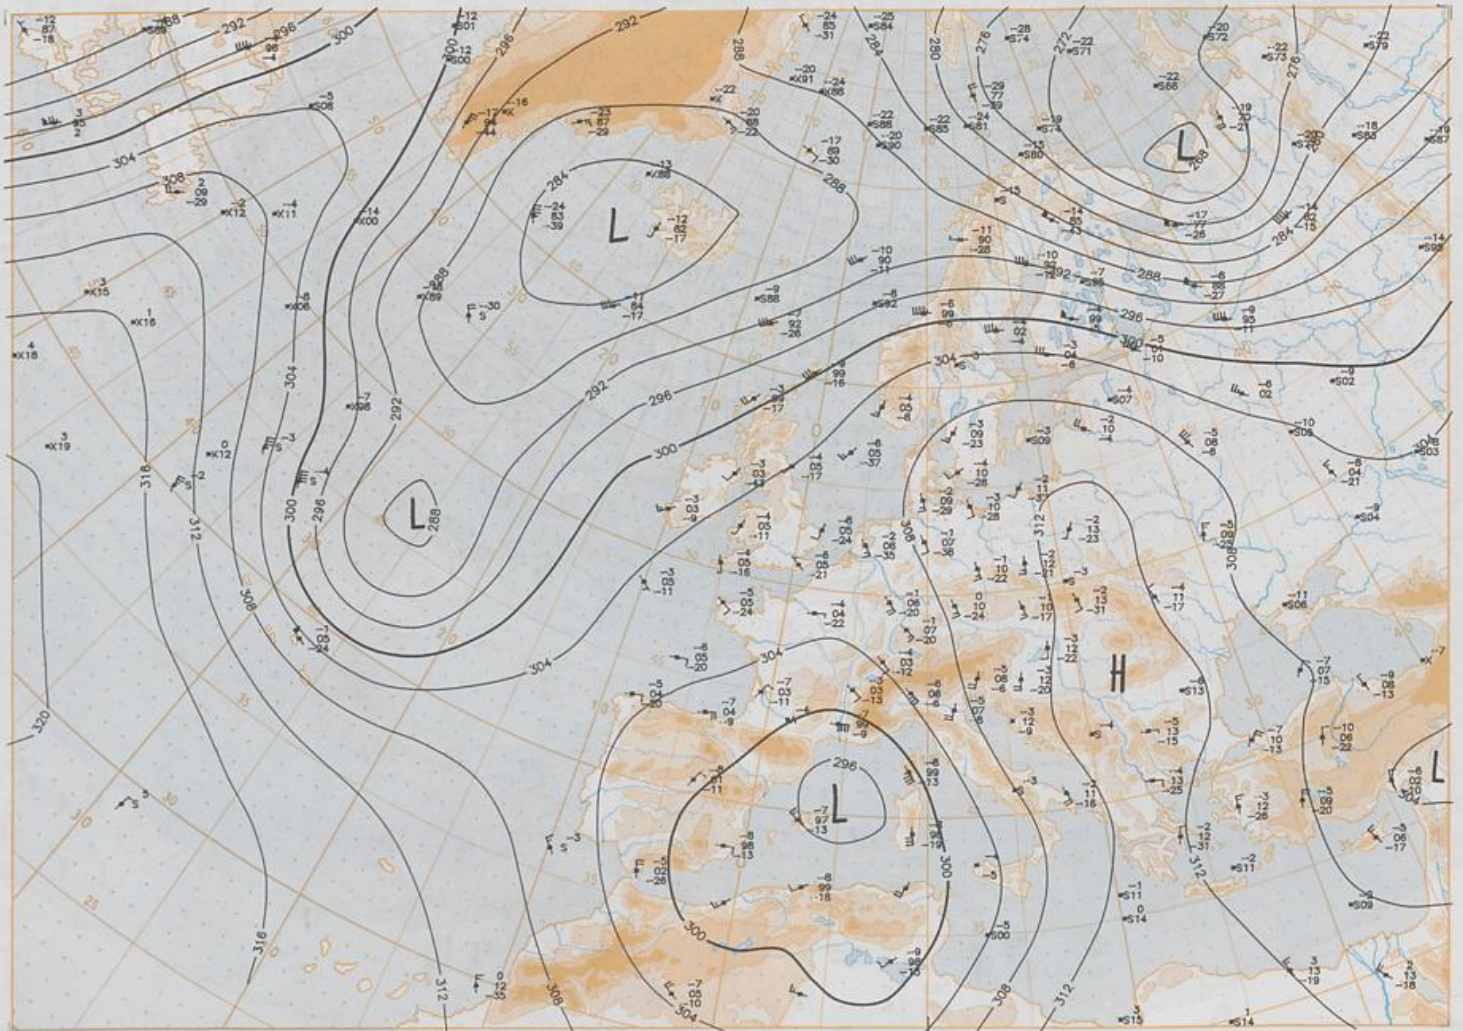

### Contenido

Análisis superficie 00 UTC  
Análisis en superficie hemisferio norte 12 UTC  
Topografía de la superficie de 500 hPa hemisferio norte 12 UTC  
Topografía de la superficie de 200 hPa hemisferio norte 12 UTC  
Topografía de la superficie de 100 hPa hemisferio norte 12 UTC  
850 hPa 12 UTC, 700 hPa 12 UTC  
Relativa 500/1000 hPa 12 UTC  
300 hPa 12 UTC  
Diagramas aerológicos 12 UTC

BODEN  
09-12-96 00 UTC

Stereogr. proj. 1:30 000 000 60°N

Surface chart 00 UTC

Stereogr. proj. 1:60 000 000 60°

Stereogr. proj. 1:30 000 000 in 60°N

850 hPa 12 UTC

700 hPa 12 UTC

Stereogr. proj. 1:30 000 000 in 60°N