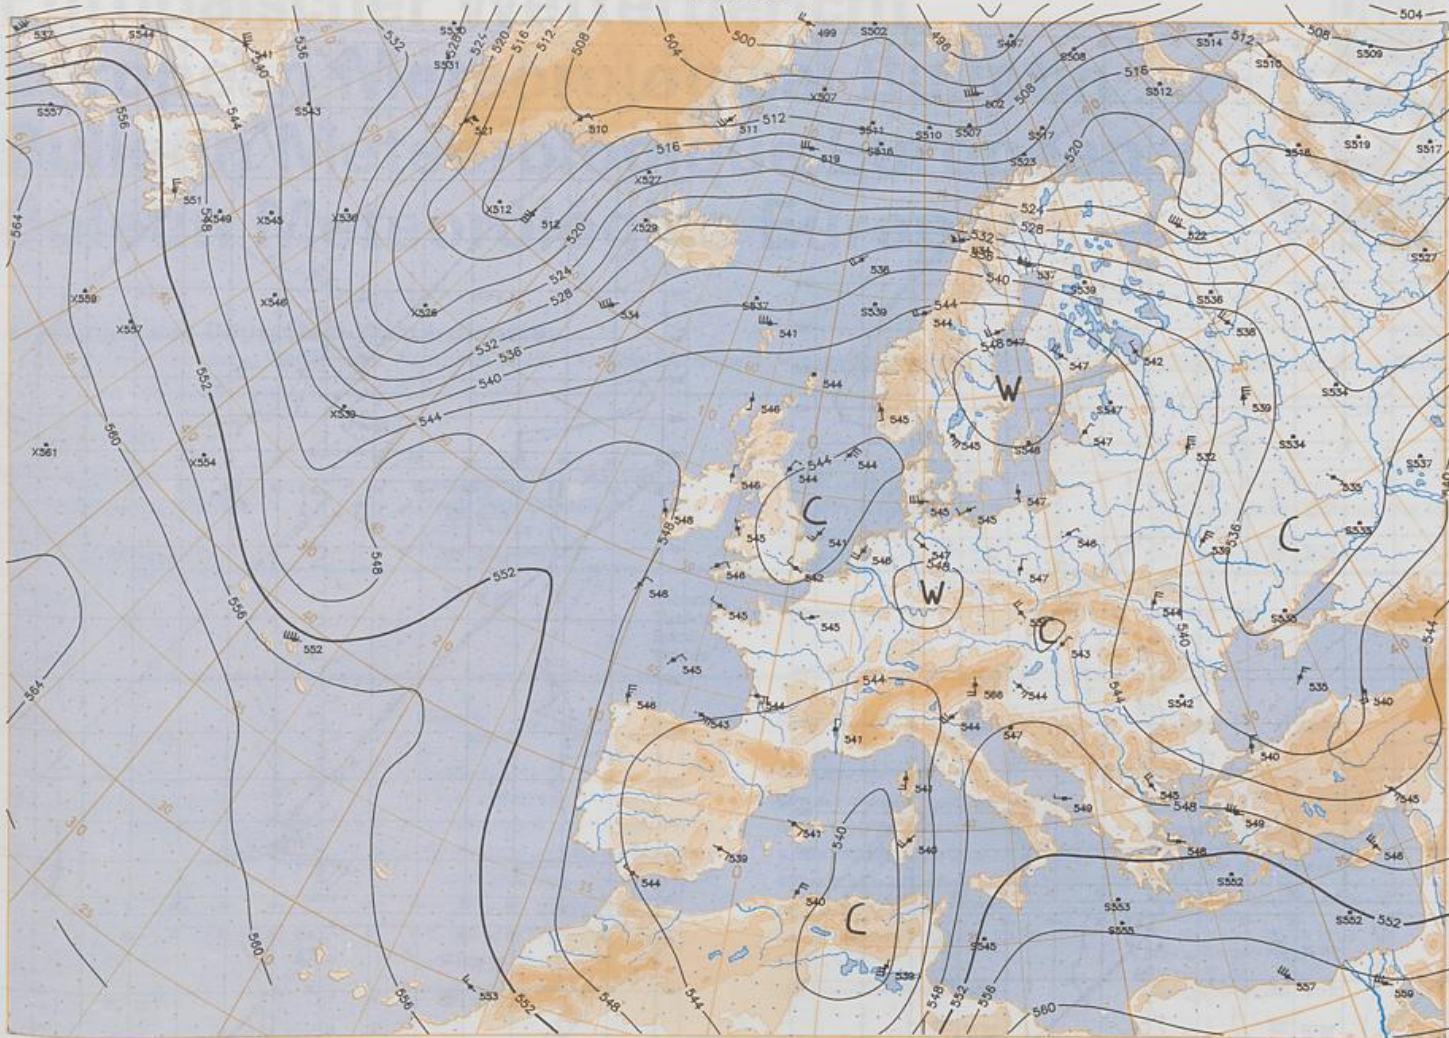

BODEN  
09-12-96 00 UTC

Stereogr. proj. 1:30 000 000 60°N

Surface chart 00 UTC

Stereogr. proj. 1:60 000 000 60°

Stereogr. proj. 1:30 000 000 in 60°N

850 hPa 12 UTC

700 hPa 12 UTC

Stereogr. proj. 1:30 000 000 in 60°N