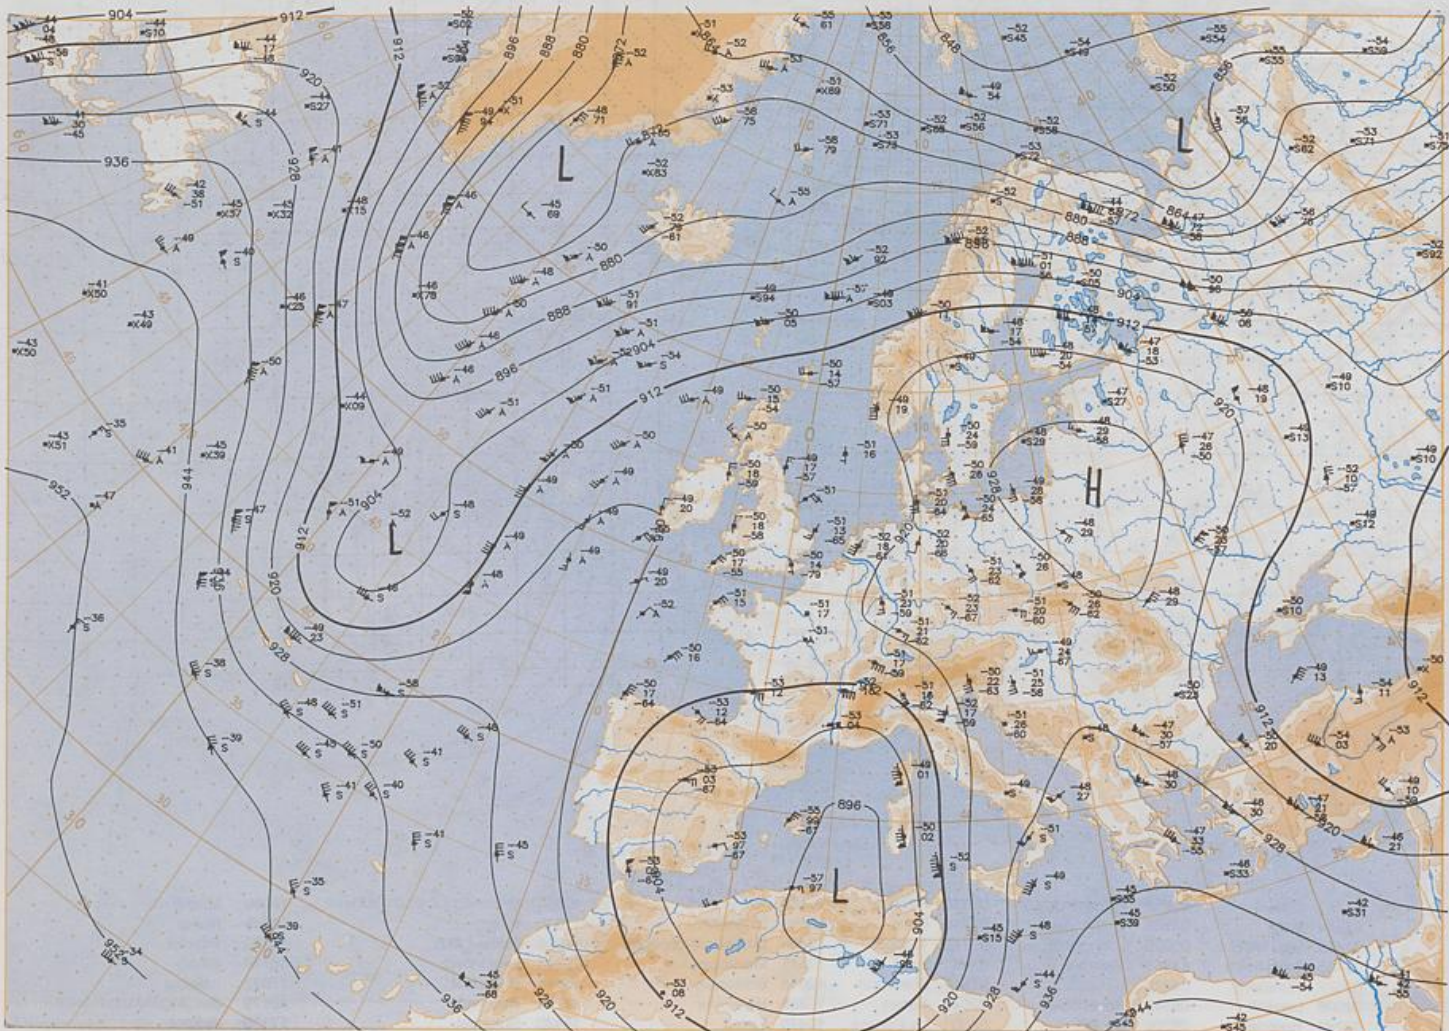

Stereogr. proj. 1:30 000 000 in 60°N

500/1000 hPa 12 UTC