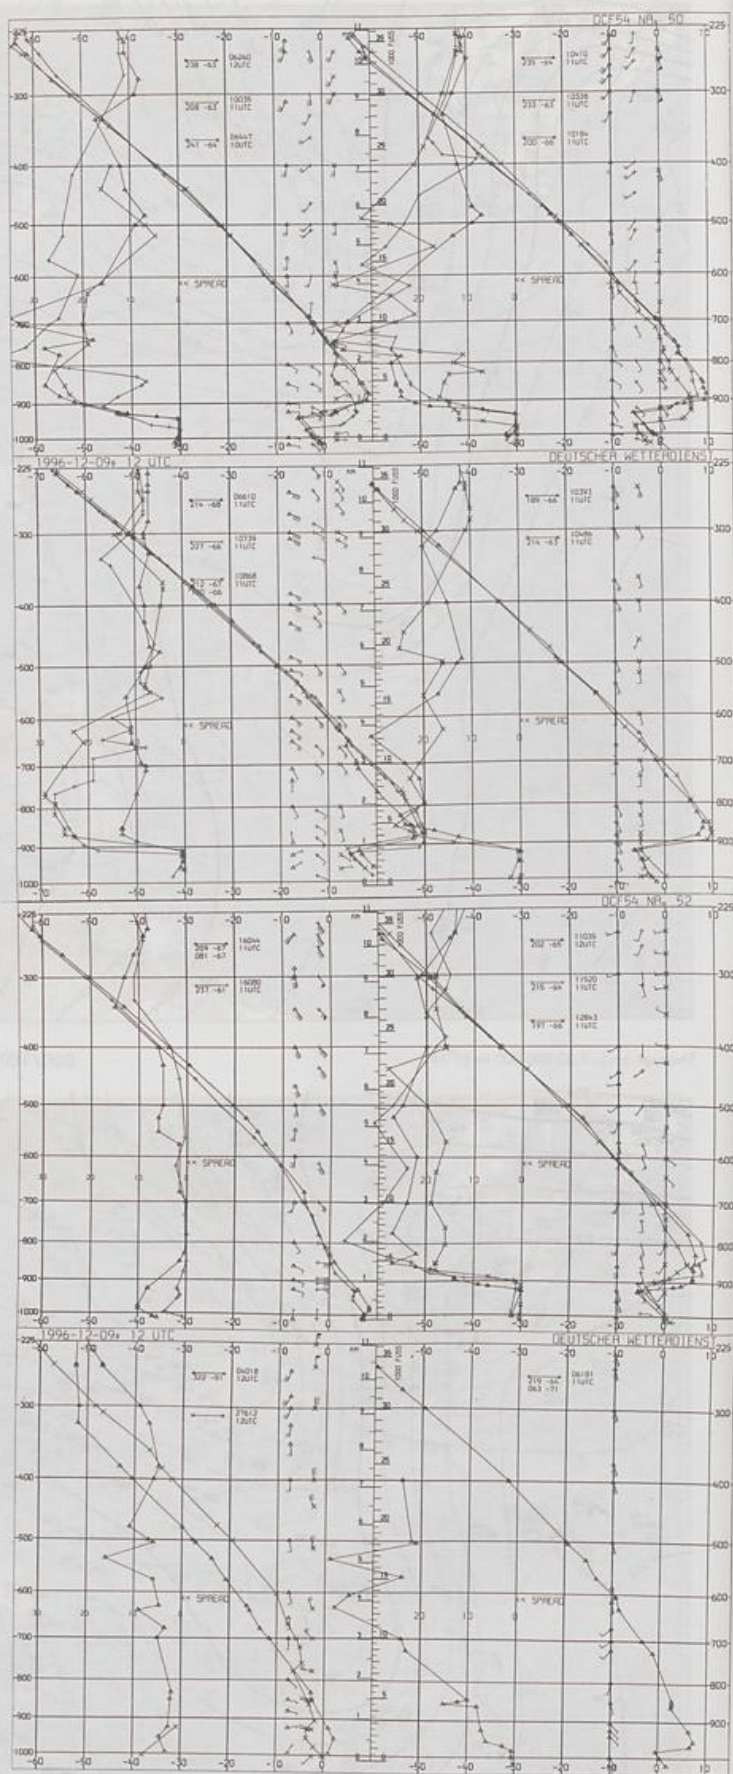

Aerological
Diagrams
12 UTC

01241 Orland	03882 Herstmonceux	06610 Payame	10184 Greifswald	10868 München-Oberschleißheim	16080 Milano
01384 Oslo	03808 Camborne	07710 Brest	10393 Lindenberg	11035 Wien	16245 Roma
01415 Stavanger	03920 Long Kesh	07145 Trappes	10486 Dresden-Wahnsdorf	11520 Praha-Libus	16320 Brindisi
02465 Stockholm	03953 Valentia	07481 Lyon	10548 Meiningen	12374 Legionowo	16716 Athen
02527 Göteborg	04018 Keflavik	07510 Bordeaux	10035 Schleswig	12843 Budapest	17062 Istanbul
03005 Lerwick	06181 Kobenhavn	07645 Nimes	10338 Hannover	13275 Beograd	40179 Bet Dagan/Israel
03240 Boulmer	06260 De Bilt	08001 La Coruna	10410 Essen	15420 Bukarest	17130 Ankara
03496 Hemstby	06447 Uccle	08579 Lisboa	10739 Stuttgart	16044 Udine	27612 Moskava