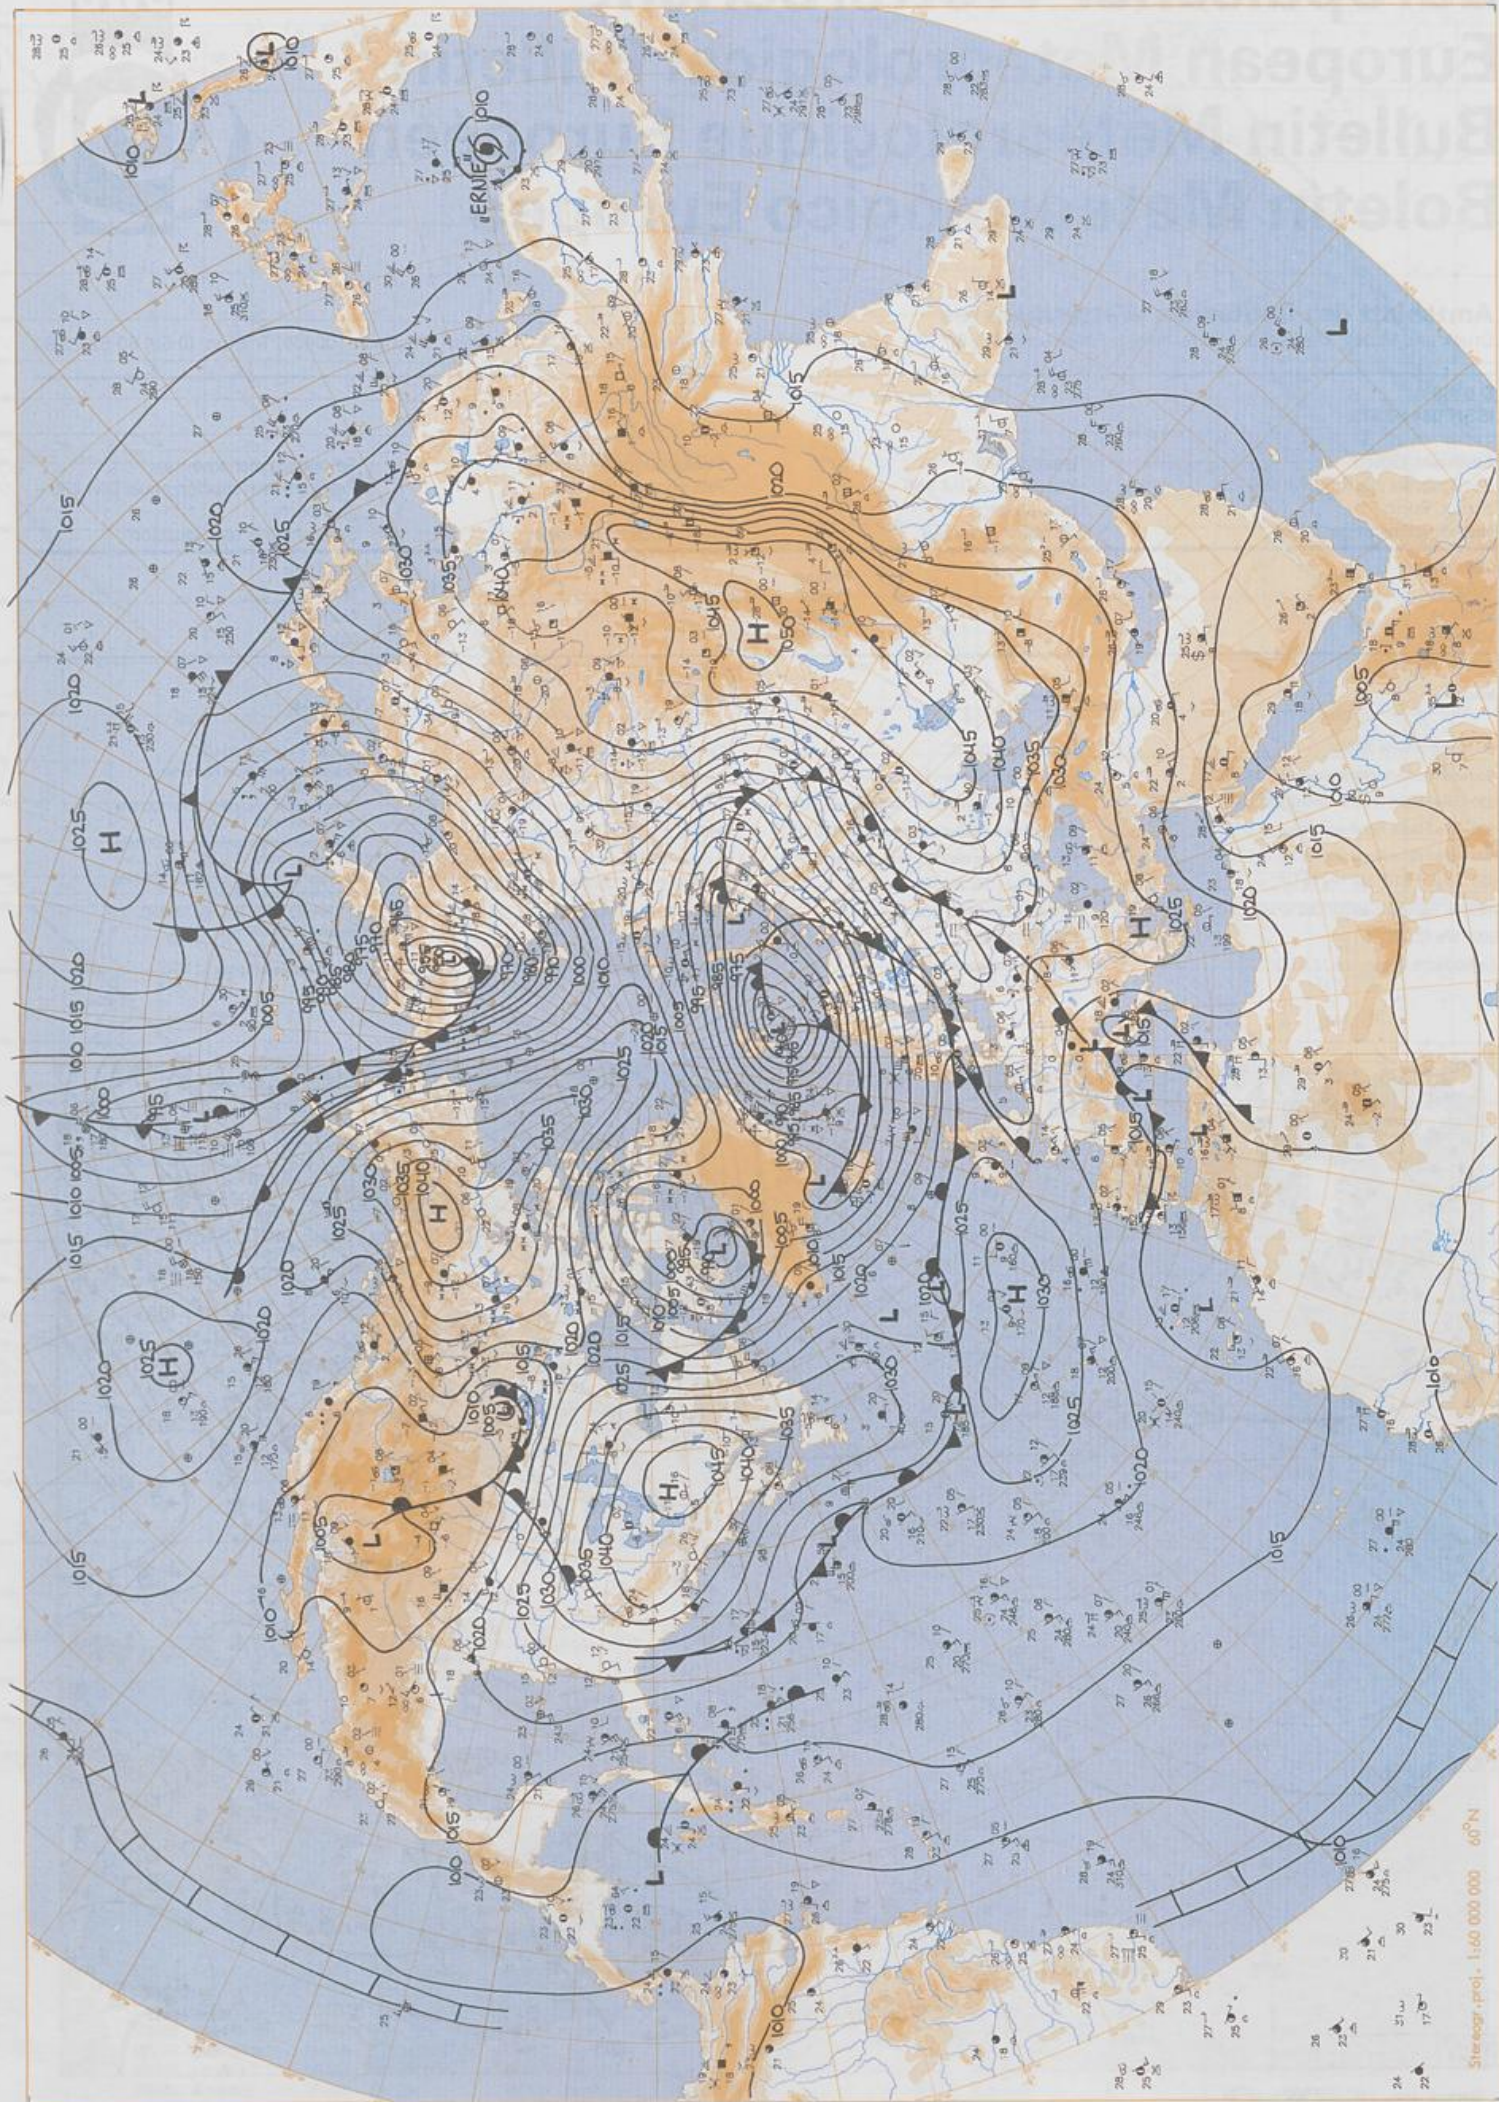

### Contenido

Análisis superficie 00 UTC  
Análisis en superficie hemisferio norte 12 UTC  
Topografía de la superficie de 500 hPa hemisferio norte 12 UTC  
Topografía de la superficie de 200 hPa hemisferio norte 12 UTC  
Topografía de la superficie de 100 hPa hemisferio norte 12 UTC  
850 hPa 12 UTC, 700 hPa 12 UTC  
Relativa 500/1000 hPa 12 UTC  
300 hPa 12 UTC  
Diagramas aerológicos 12 UTC

BODEN  
15-11-96 00 UTC

Stereogr. proj. 1:30 000 000 60°N

Surface chart 00 UTC

Der Umwelt zuliebe: gedruckt auf chlorfrei gebleichtem Papier.

15.11.1996

Stereogr. proj. 1:30 000 000 in 60°N

850 hPa 12 UTC

Stereogr. proj. 1:30 000 000 in 60°N