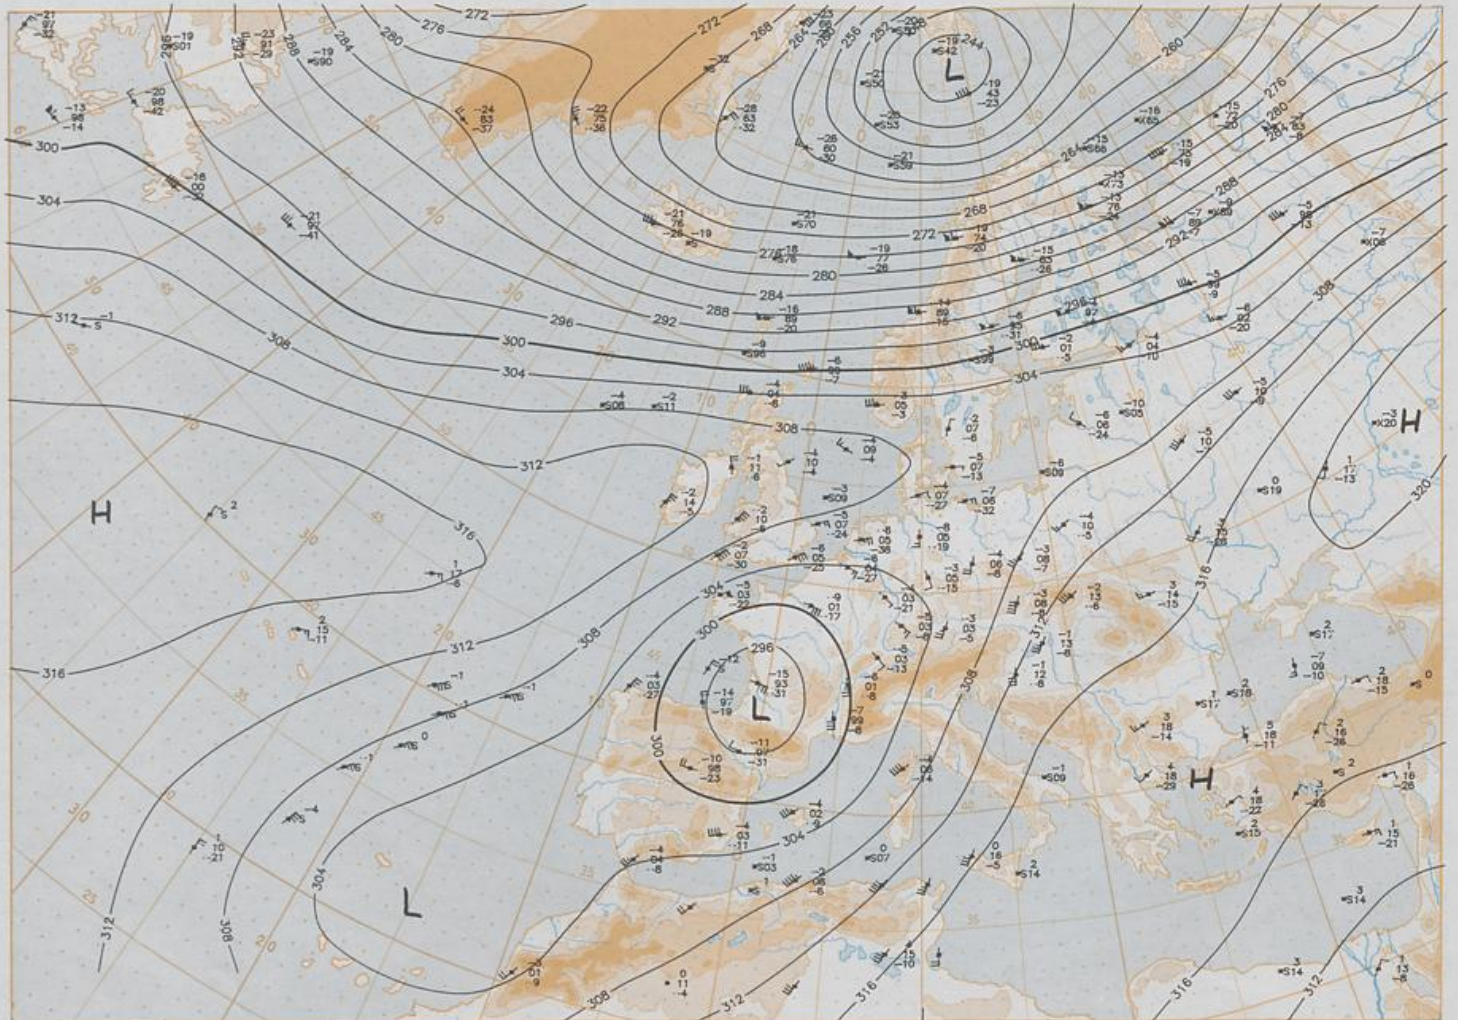

### Contenido

Análisis superficie 00 UTC  
Análisis en superficie hemisferio norte 12 UTC  
Topografía de la superficie de 500 hPa hemisferio norte 12 UTC  
Topografía de la superficie de 200 hPa hemisferio norte 12 UTC  
Topografía de la superficie de 100 hPa hemisferio norte 12 UTC  
850 hPa 12 UTC, 700 hPa 12 UTC  
Relativa 500/1000 hPa 12 UTC  
300 hPa 12 UTC  
Diagramas aerológicos 12 UTC

BODEN  
15-11-96 00 UTC

Stereogr. proj. 1:30 000 000 60°N

Surface chart 00 UTC

Der Umwelt zuliebe: gedruckt auf chlorfrei gebleichtem Papier.

15.11.1996

Stereogr. proj. 1:30 000 000 in 60°N

850 hPa 12 UTC

Stereogr. proj. 1:30 000 000 in 60°N