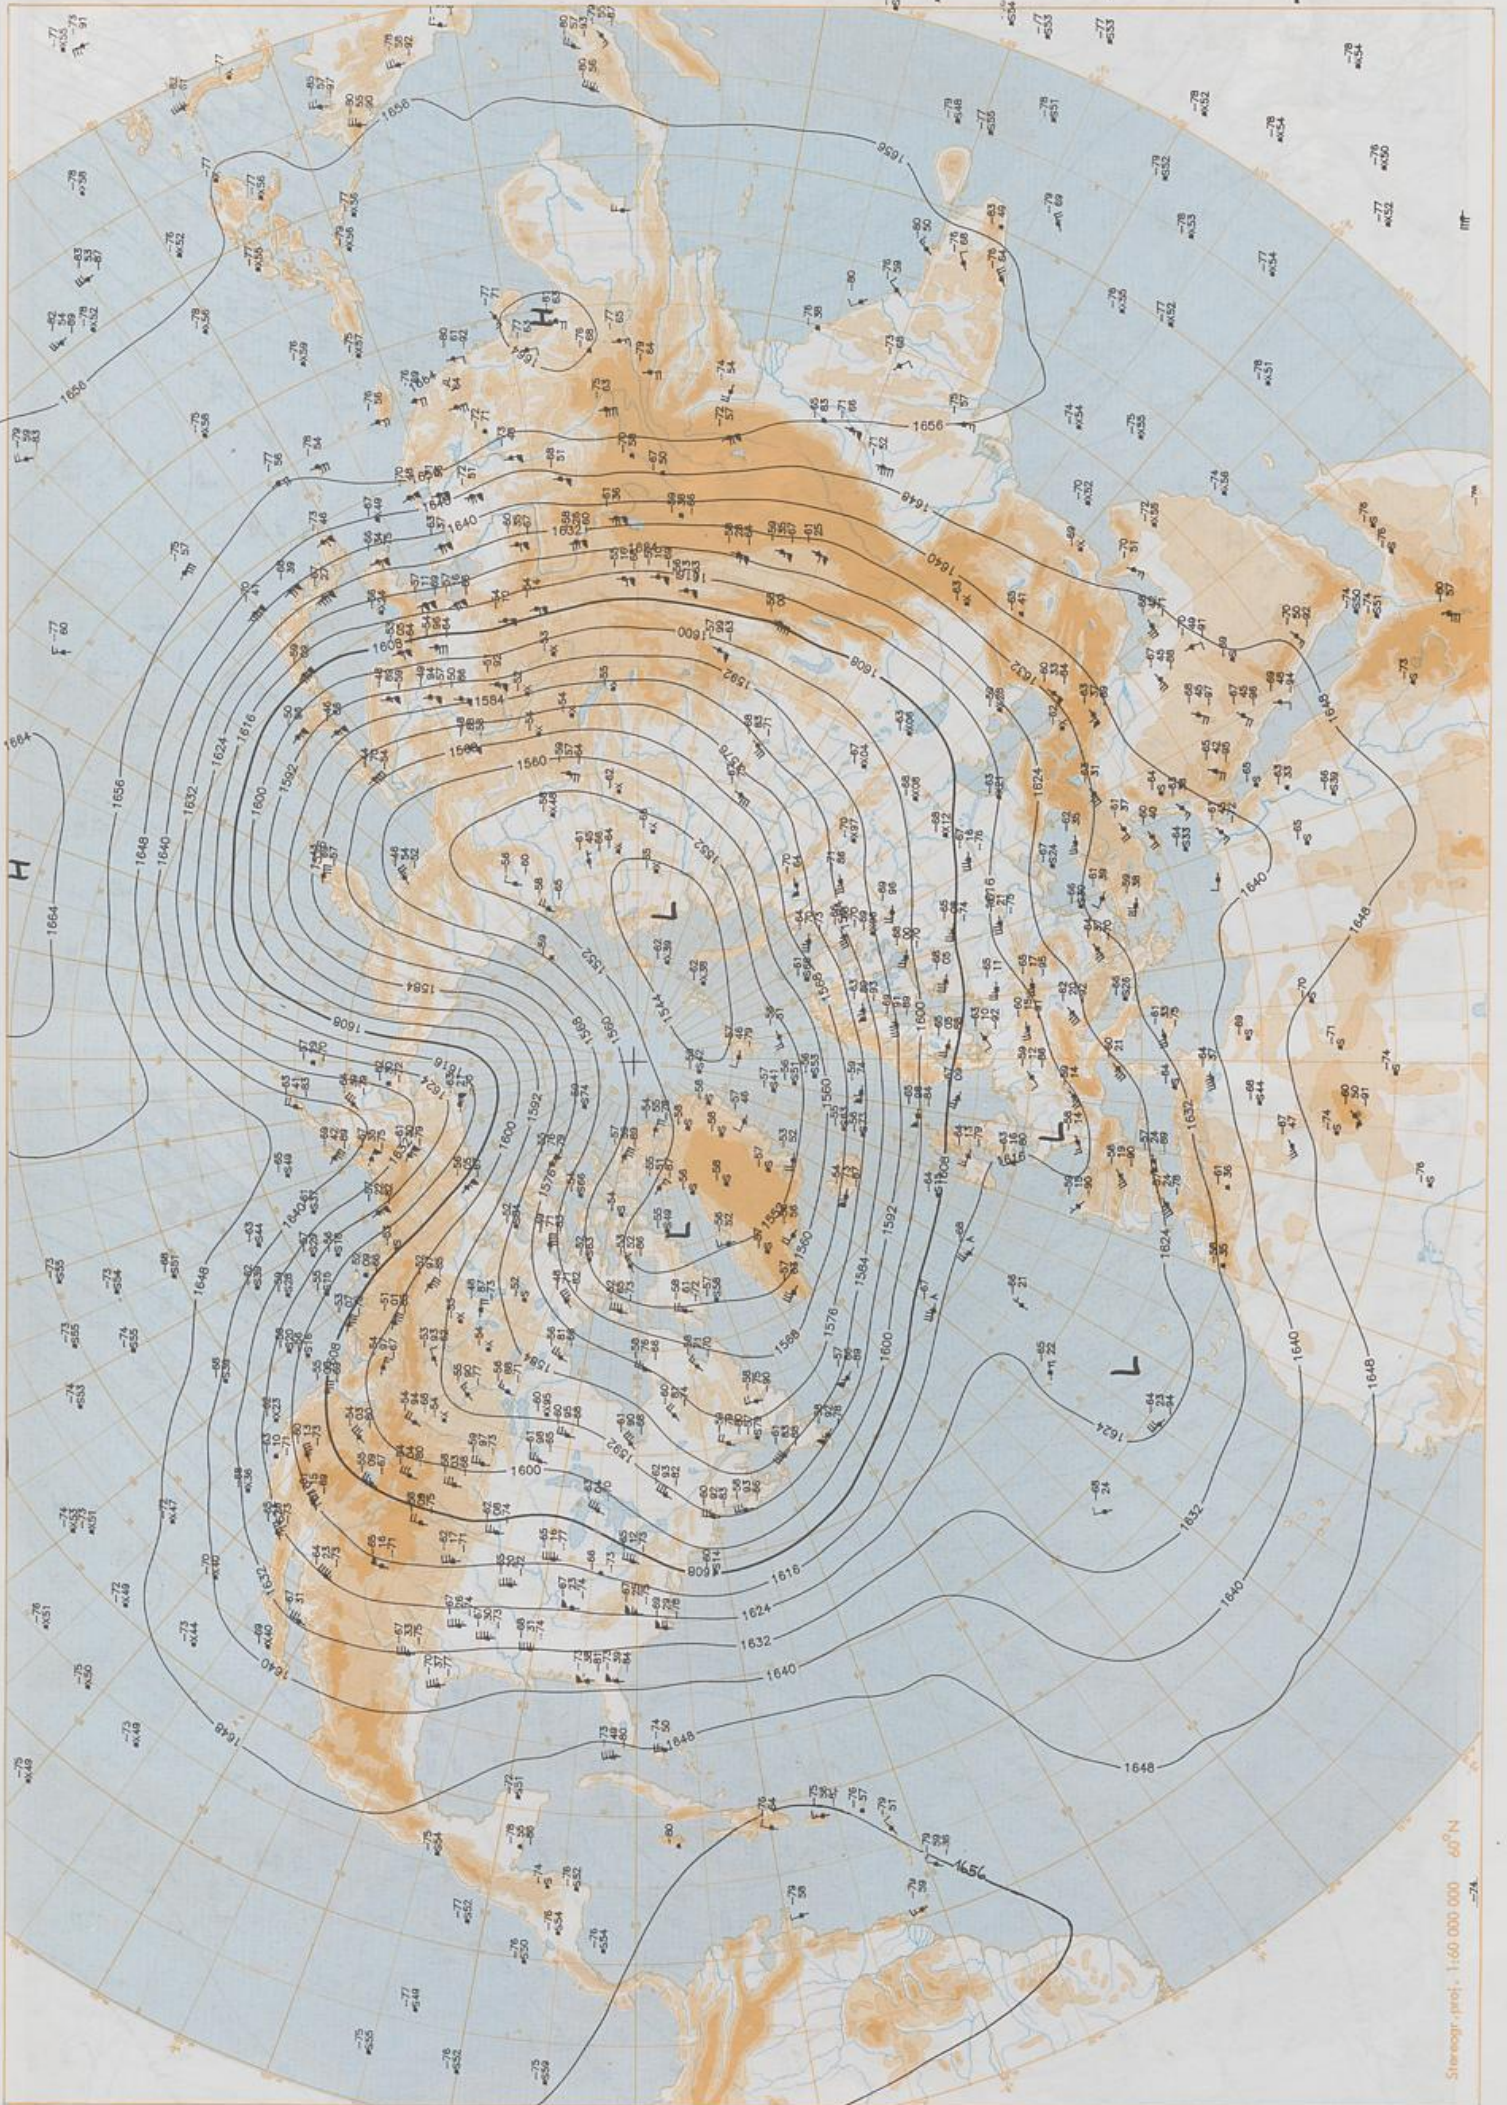

### Contenido

Análisis superficie 00 UTC  
Análisis en superficie hemisferio norte 12 UTC  
Topografía de la superficie de 500 hPa hemisferio norte 12 UTC  
Topografía de la superficie de 200 hPa hemisferio norte 12 UTC  
Topografía de la superficie de 100 hPa hemisferio norte 12 UTC  
850 hPa 12 UTC, 700 hPa 12 UTC  
Relativa 500/1000 hPa 12 UTC  
300 hPa 12 UTC  
Diagramas aerológicos 12 UTC

BODEN  
15-11-96 00 UTC

Stereogr. proj. 1:30 000 000 60°N

Surface chart 00 UTC

Der Umwelt zuliebe: gedruckt auf chlorfrei gebleichtem Papier.

15.11.1996

Stereogr. proj. 1:30 000 000 in 60°N

850 hPa 12 UTC

Stereogr. proj. 1:30 000 000 in 60°N