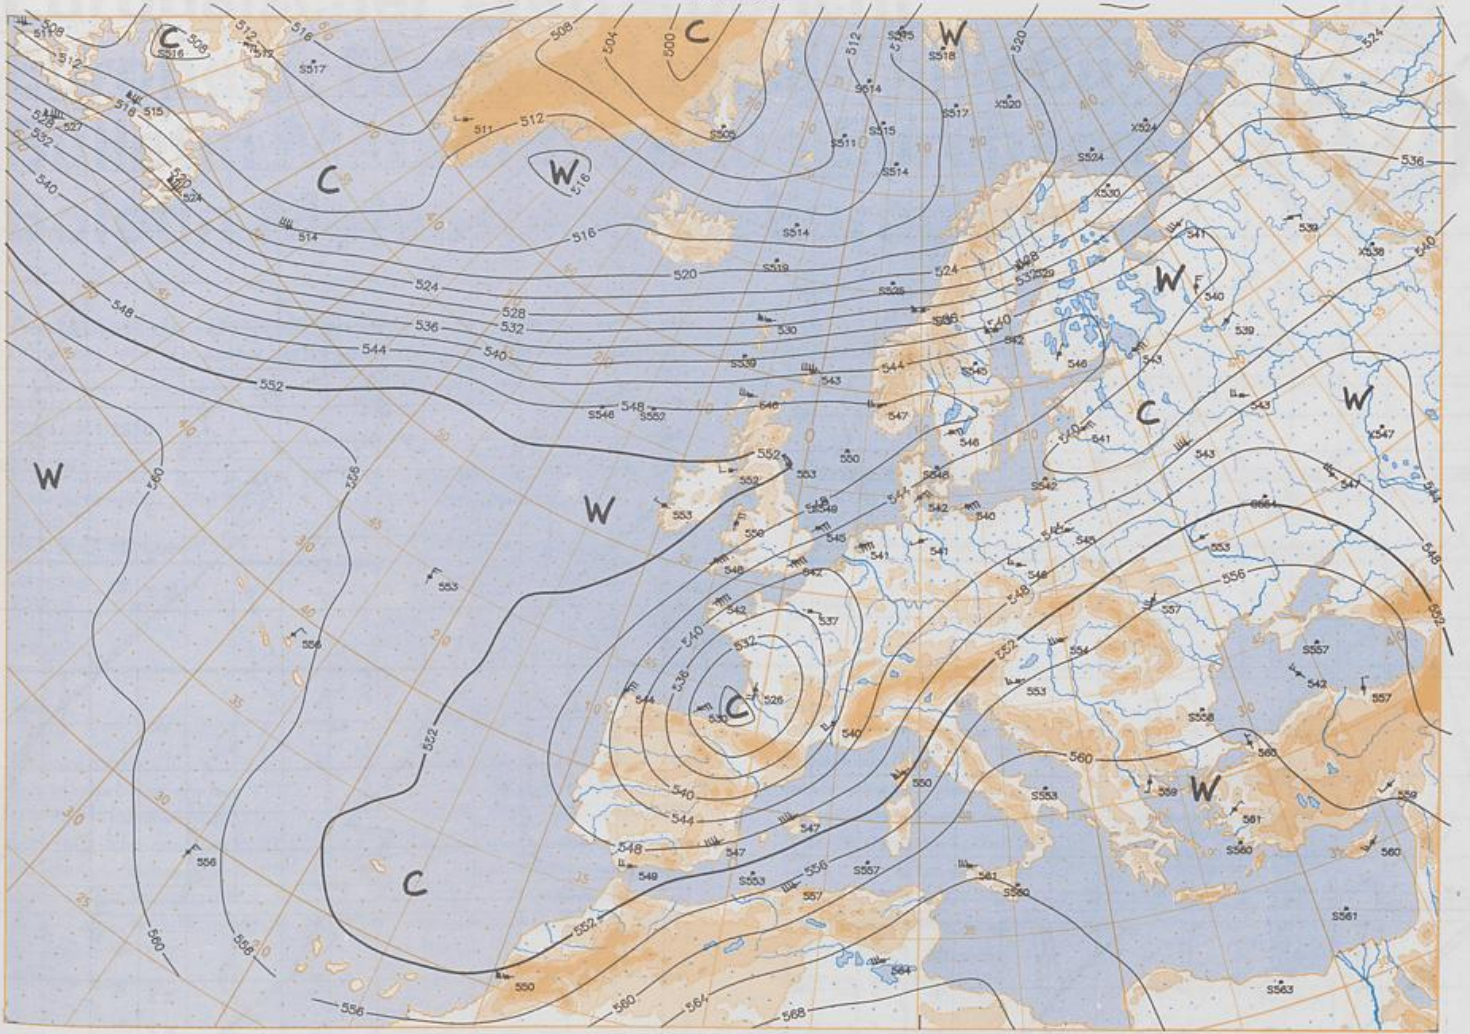

BODEN  
15-11-96 00 UTC

Stereogr. proj. 1:30 000 000 60°N

Surface chart 00 UTC

Der Umwelt zuliebe: gedruckt auf chlorfrei gebleichtem Papier.

15.11.1996

Stereogr. proj. 1:30 000 000 in 60°N

850 hPa 12 UTC

Stereogr. proj. 1:30 000 000 in 60°N