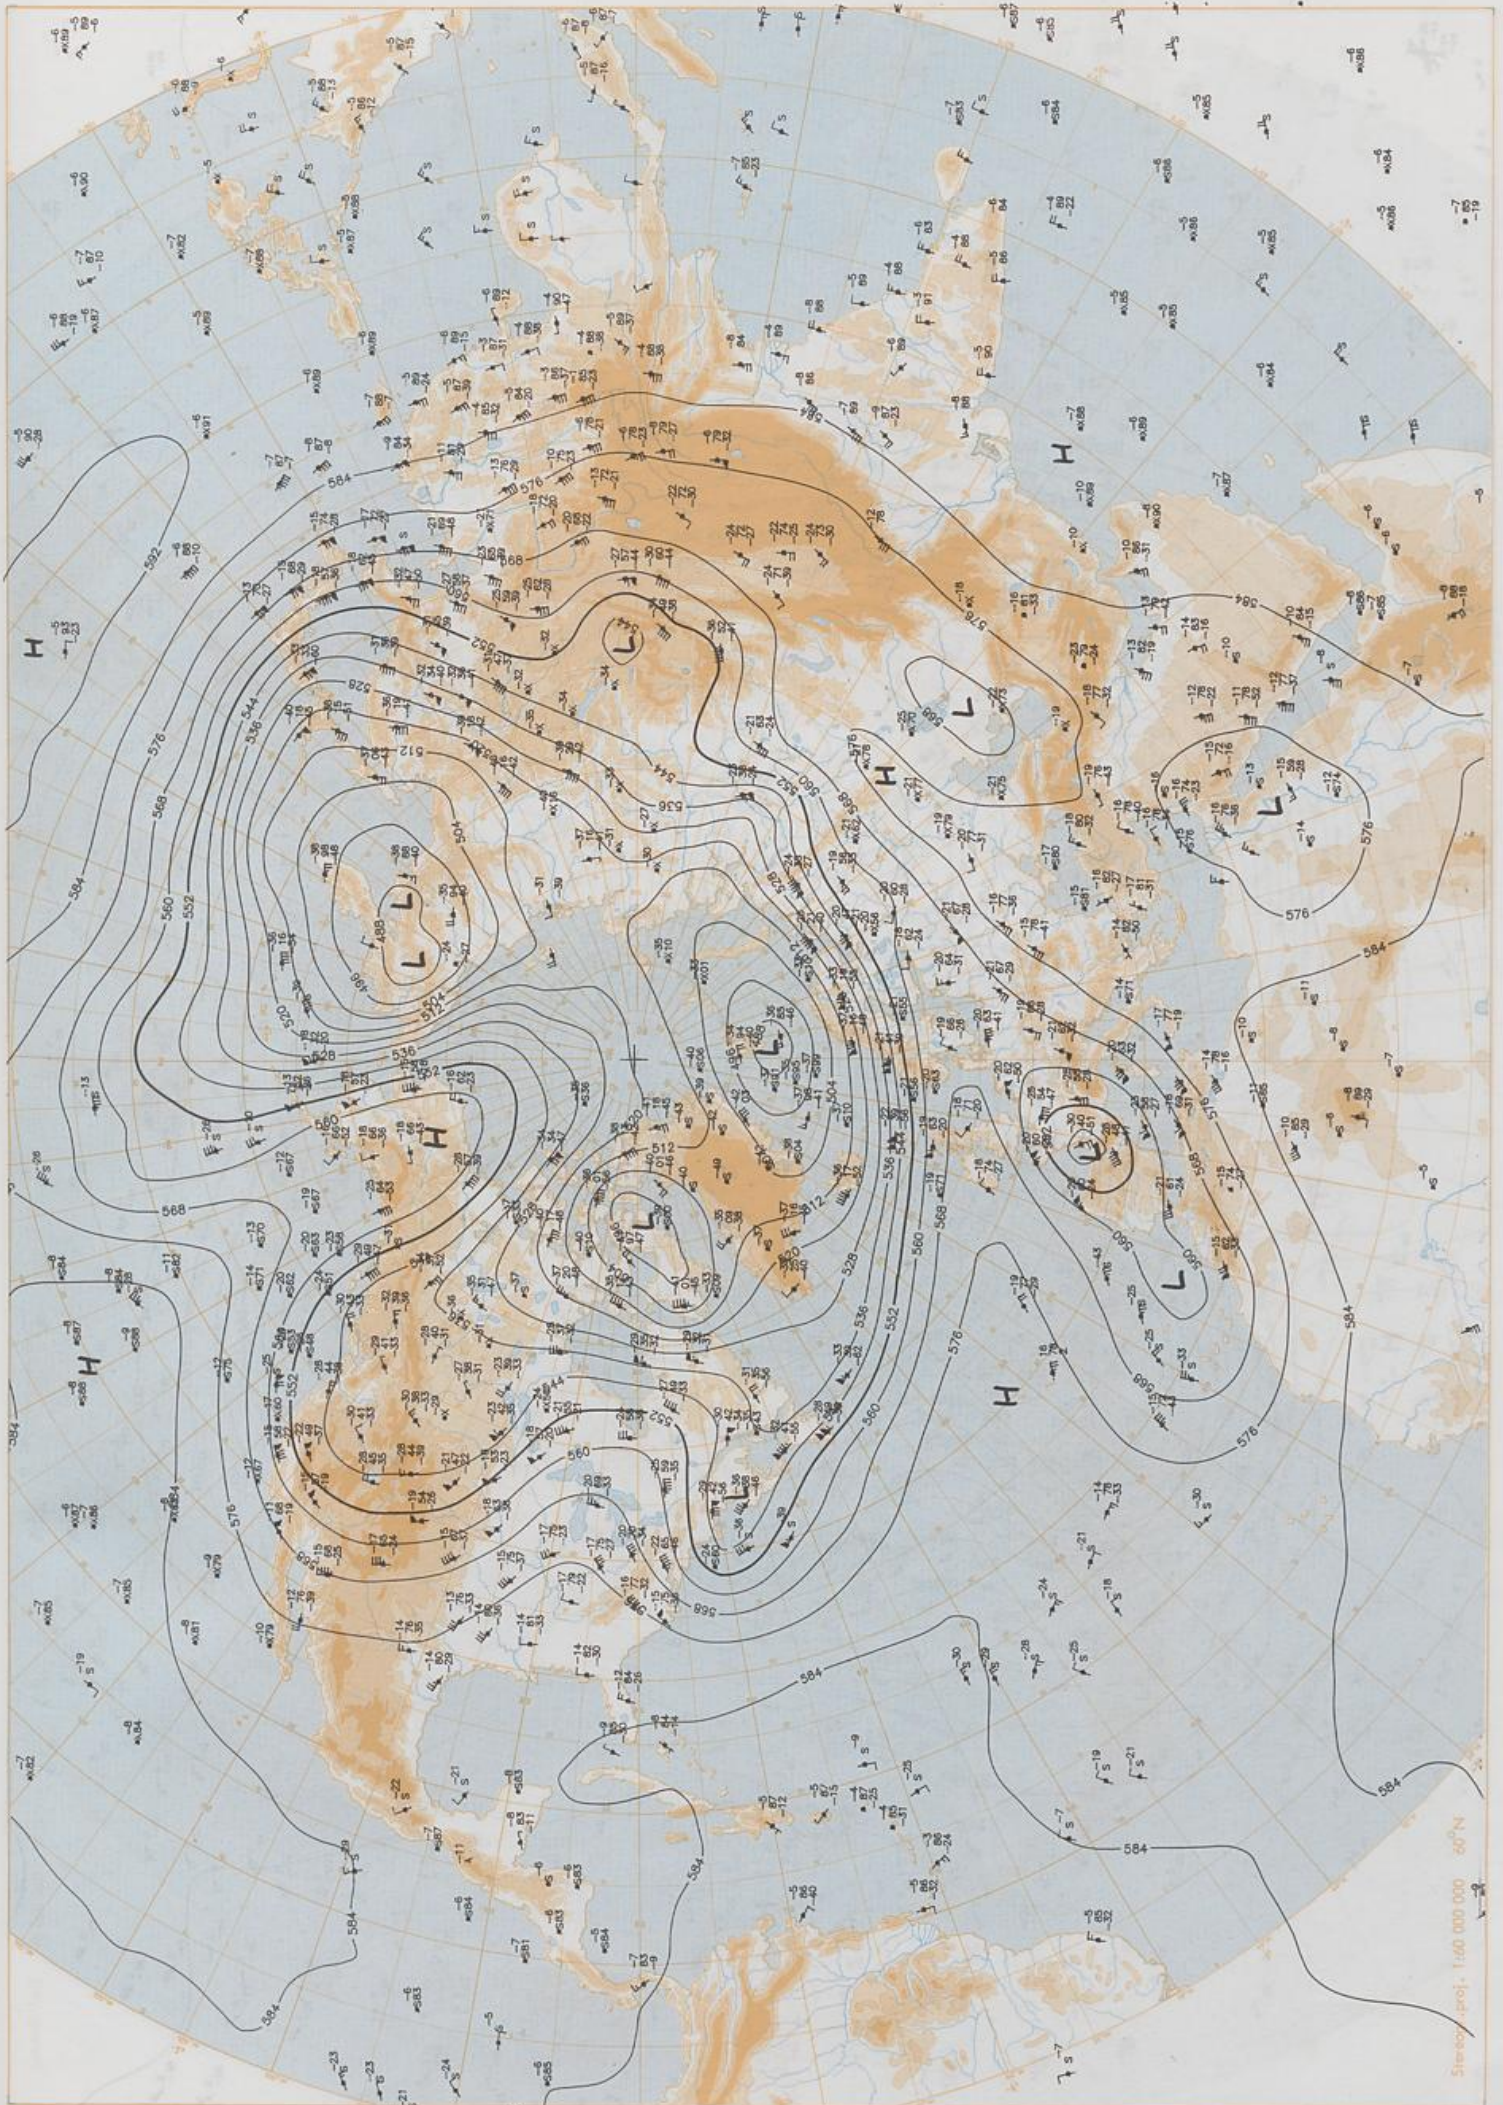

### Contents

Surface chart 00 UTC  
Surface chart northern hemisphere 12 UTC  
500 hPa surface northern hemisphere 12 UTC  
200 hPa surface northern hemisphere 12 UTC  
100 hPa surface northern hemisphere 12 UTC  
850 hPa 12 UTC, 700 hPa 12 UTC  
Thickness chart 500/1000 hPa 12 UTC  
300 hPa 12 UTC  
Aerological diagrams 12 UTC

### Contenu

Carte de surface 00 UTC  
Carte de surface sur l'hémisphère nord 12 UTC  
Surface 500 hPa sur l'hémisphère nord 12 UTC  
Surface 200 hPa sur l'hémisphère nord 12 UTC  
Surface 100 hPa sur l'hémisphère nord 12 UTC  
850 hPa 12 UTC, 700 hPa 12 UTC  
Carte d'épaisseur 500/1000 hPa 12 UTC  
300 hPa 12 UTC  
Diagrammes aérologiques 12 UTC

### Contenido

Análisis superficie 00 UTC  
Análisis en superficie hemisferio norte 12 UTC  
Topografía de la superficie de 500 hPa hemisferio norte 12 UTC  
Topografía de la superficie de 200 hPa hemisferio norte 12 UTC  
Topografía de la superficie de 100 hPa hemisferio norte 12 UTC  
850 hPa 12 UTC, 700 hPa 12 UTC  
Relativa 500/1000 hPa 12 UTC  
300 hPa 12 UTC  
Diagramas aerológicos 12 UTC

BODEN  
15-11-96 00 UTC

Stereogr. proj. 1:30 000 000 60°N

Surface chart 00 UTC

Der Umwelt zuliebe: gedruckt auf chlorfrei gebleichtem Papier.

15.11.1996

Stereogr. proj. 1:30 000 000 in 60°N

850 hPa 12 UTC

Stereogr. proj. 1:30 000 000 in 60°N