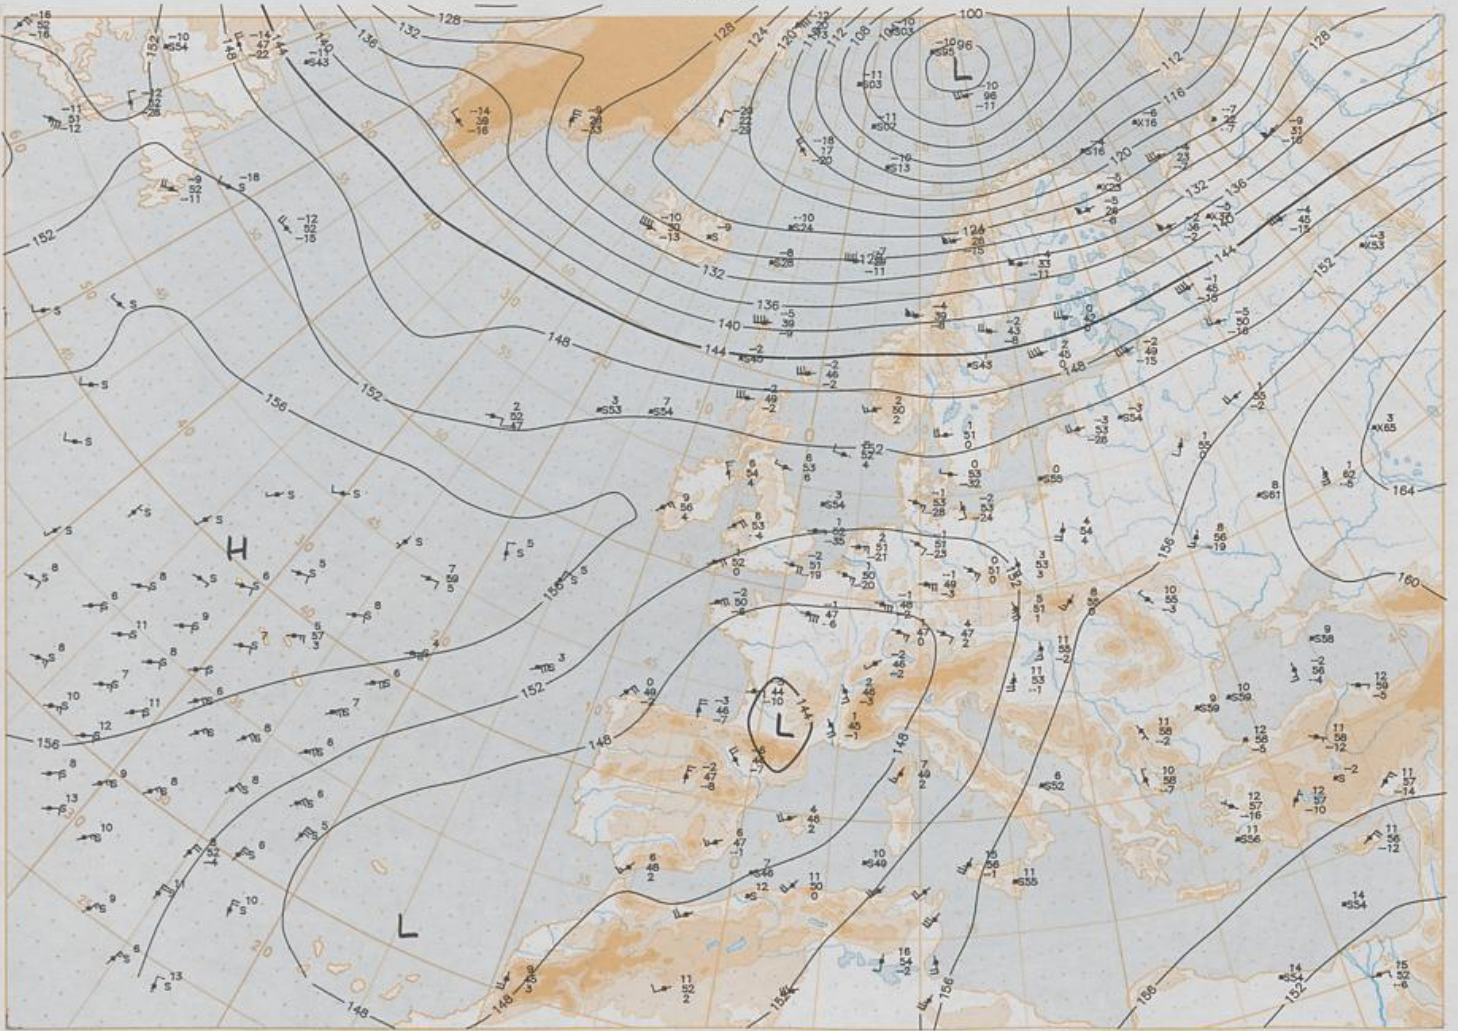

BODEN  
15-11-96 00 UTC

Stereogr. proj. 1:30 000 000 60°N

Surface chart 00 UTC

Der Umwelt zuliebe: gedruckt auf chlorfrei gebleichtem Papier.

15.11.1996

Stereogr. proj. 1:30 000 000 in 60°N

850 hPa 12 UTC

Stereogr. proj. 1:30 000 000 in 60°N