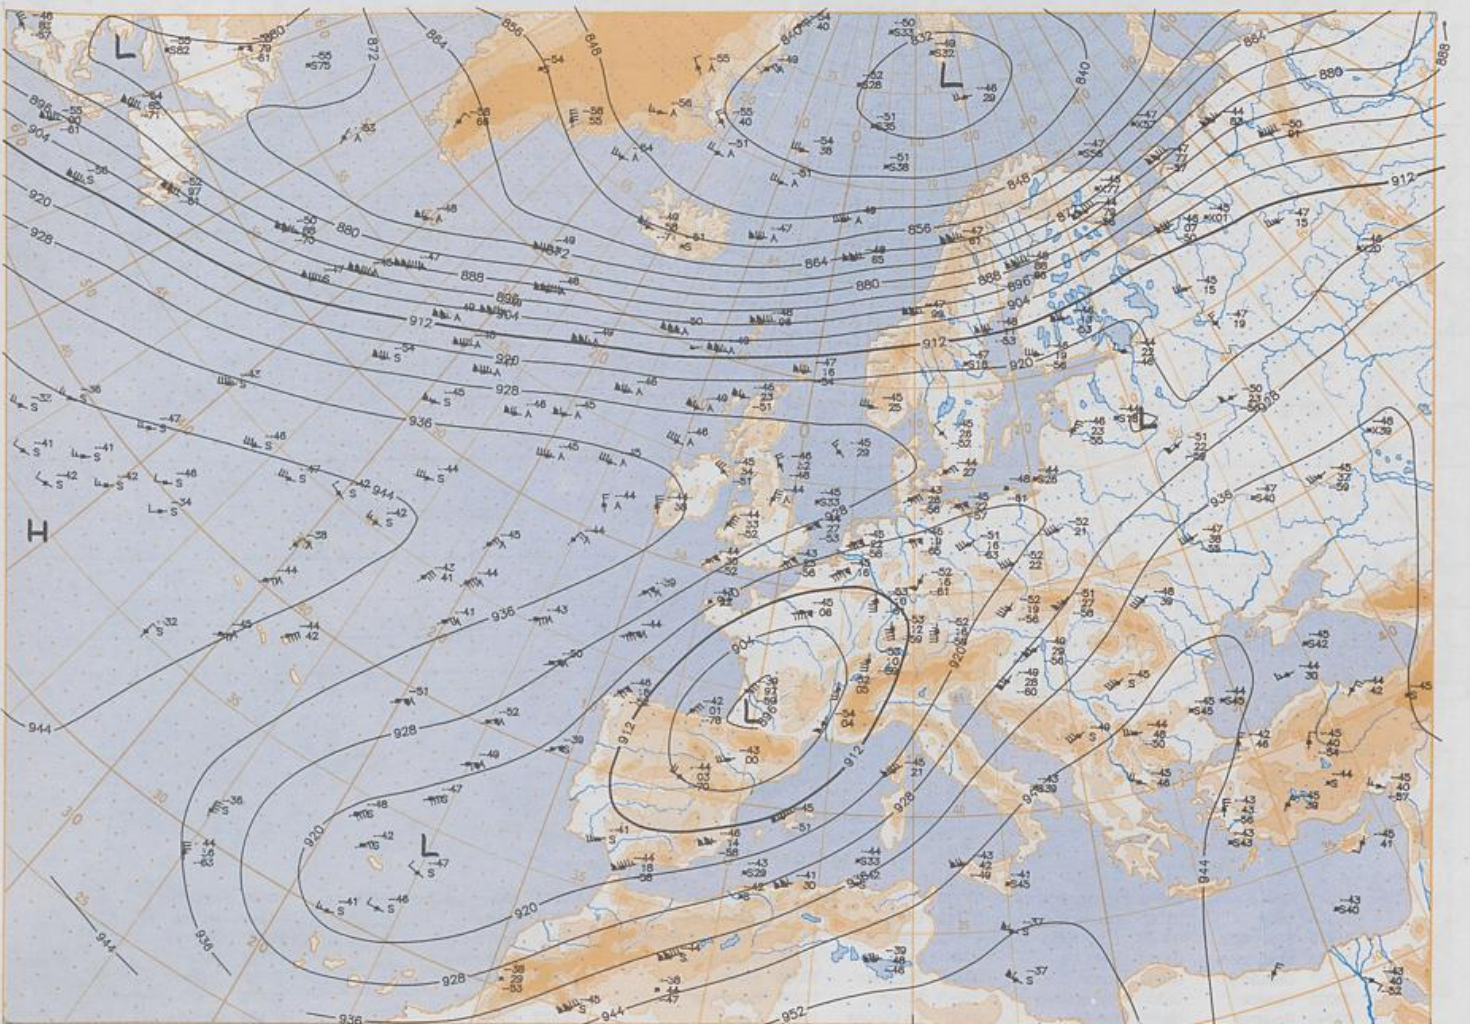

BODEN  
15-11-96 00 UTC

Stereogr. proj. 1:30 000 000 60°N

Surface chart 00 UTC

Der Umwelt zuliebe: gedruckt auf chlorfrei gebleichtem Papier.

15.11.1996

Stereogr. proj. 1:30 000 000 in 60°N

850 hPa 12 UTC

Stereogr. proj. 1:30 000 000 in 60°N

500/1000 hPa 12 UTC

Aerological Diagrams 12 UTC

- |                 |                    |                 |                         |                               |                        |
|-----------------|--------------------|-----------------|-------------------------|-------------------------------|------------------------|
| 01241 Orland    | 03882 Herstmonceux | 06610 Payerne   | 10184 Greifswald        | 10888 München-Oberschleißheim | 16080 Milano           |
| 01384 Oslo      | 03808 Camborne     | 07710 Brest     | 10393 Lindenbergl       | 11035 Wien                    | 16245 Roma             |
| 01415 Stavanger | 03920 Long Kesh    | 07145 Trappes   | 10486 Dresden-Wahnsdorf | 11520 Praha-Libus             | 16320 Brindisi         |
| 02465 Stockholm | 03953 Valentia     | 07481 Lyon      | 10548 Meiningen         | 12374 Legionowo               | 16716 Athen            |
| 02527 Göteborg  | 04018 Keflavik     | 07510 Bordeaux  | 10035 Schleswig         | 12843 Budapest                | 17062 Istanbul         |
| 03005 Lerwick   | 06181 Kobenhavn    | 07645 Nimes     | 10338 Hannover          | 13275 Beograd                 | 40179 Bet Dagan/Israel |
| 03240 Boulmer   | 06260 De Bilt      | 08001 La Coruna | 10410 Essen             | 15420 Bukarest                | 17130 Ankara           |
| 03496 Hemsby    | 06447 Uccle        | 08579 Lisboa    | 10739 Stuttgart         | 16044 Udine                   | 27612 Moskava          |