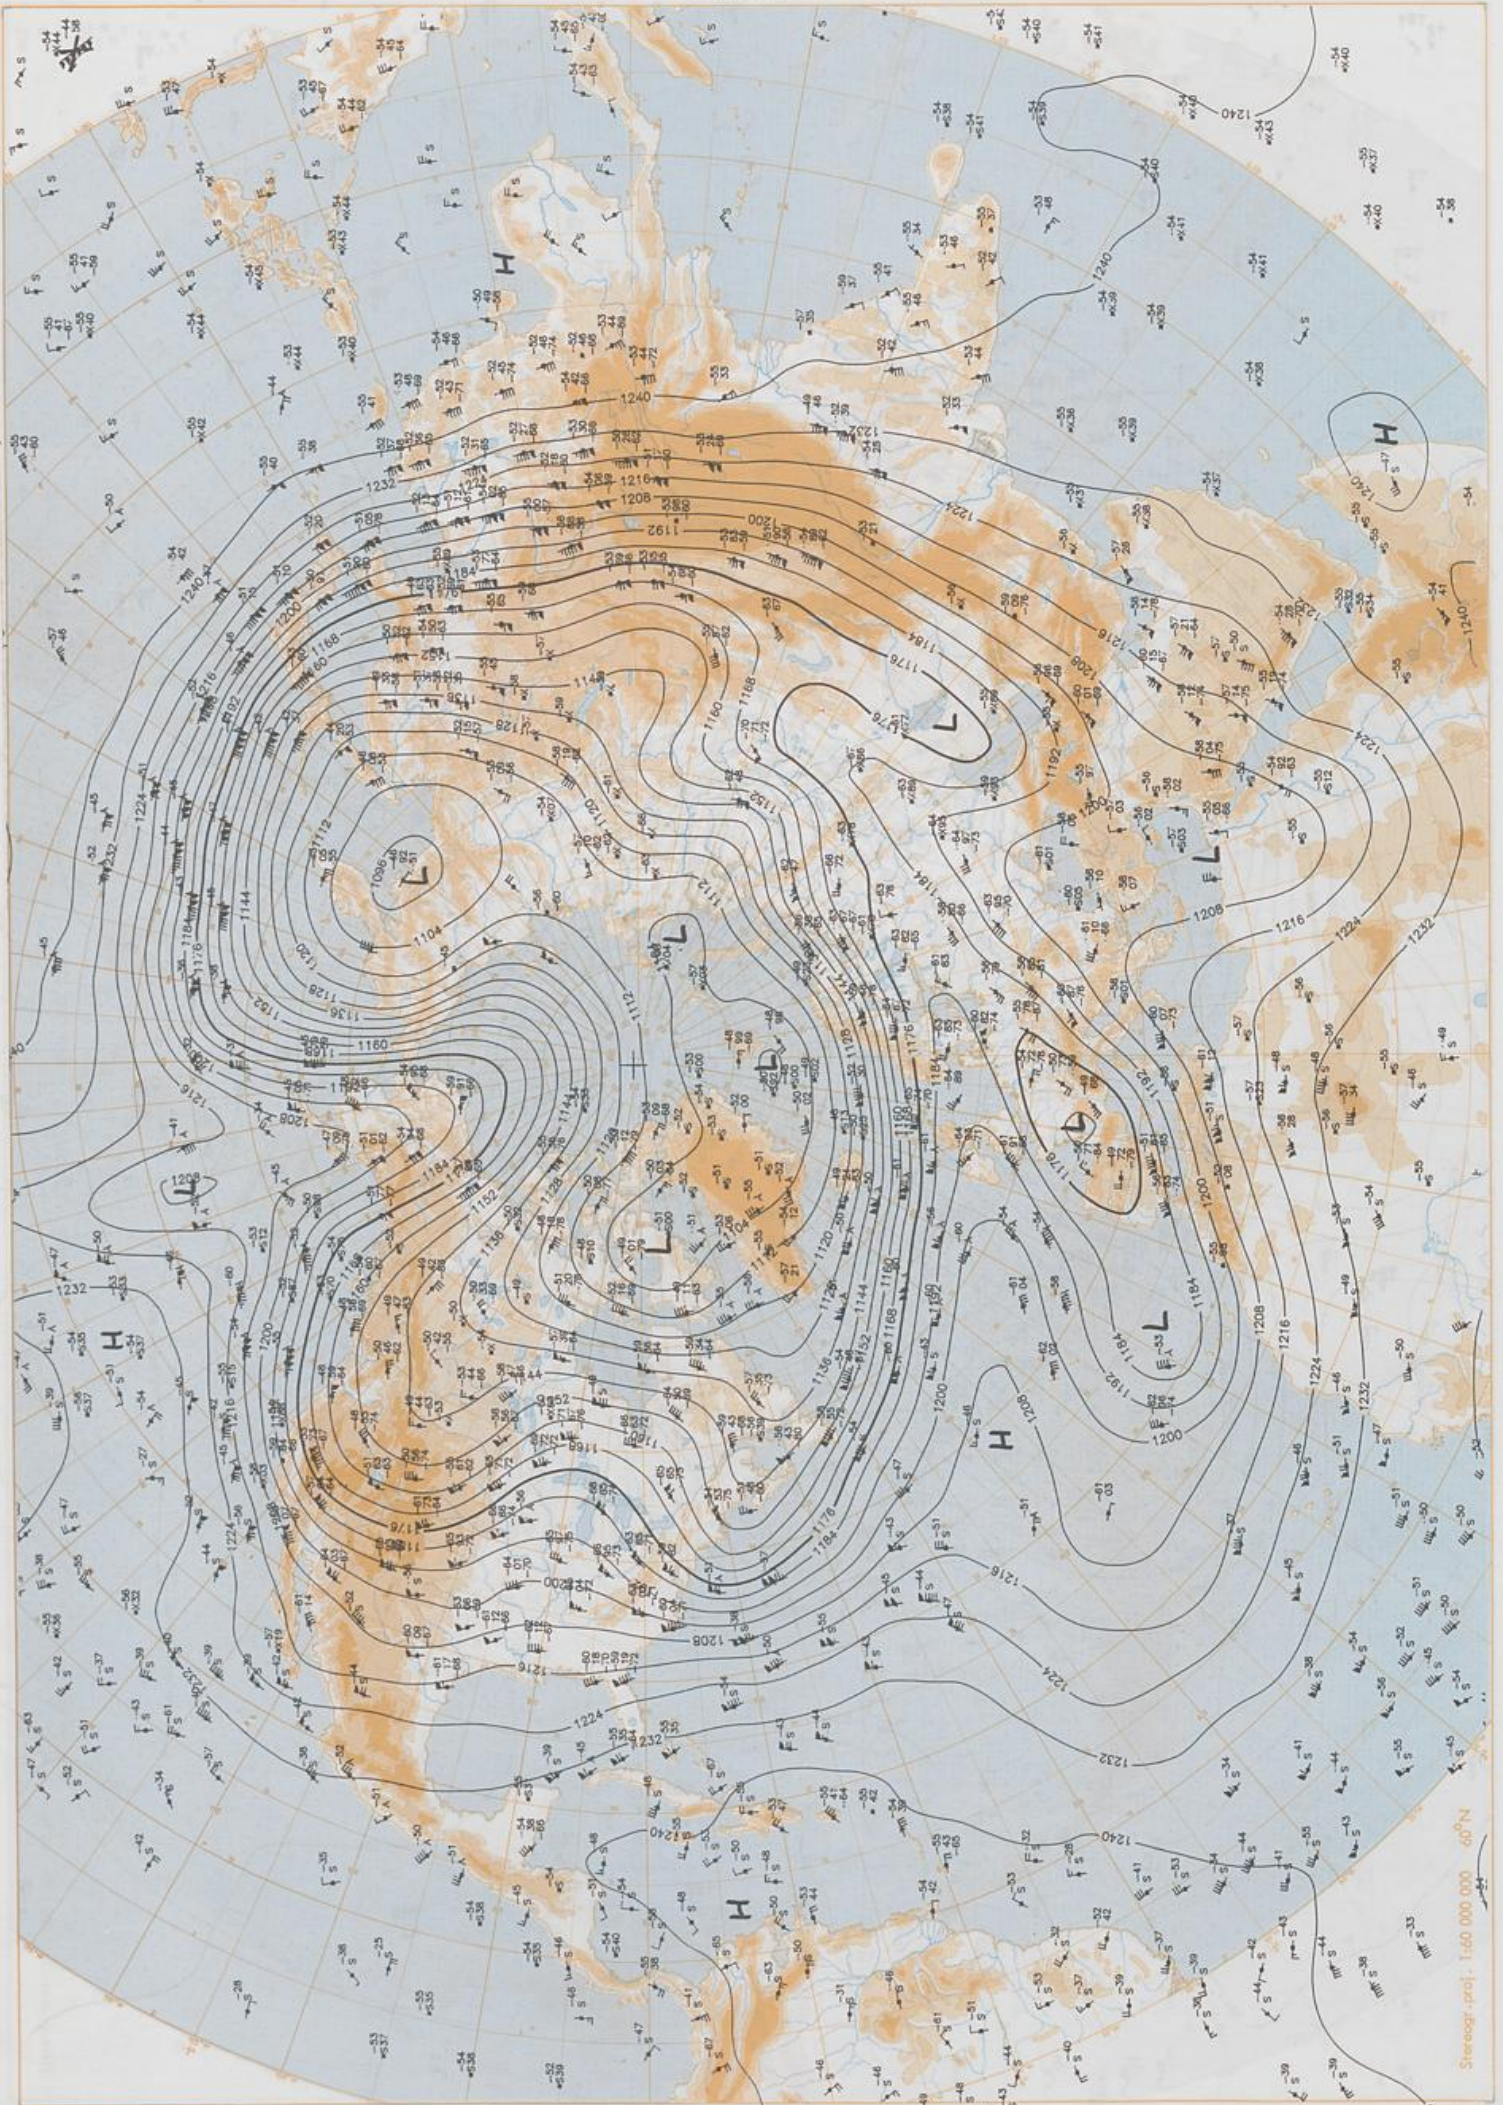

### Contenido

Análisis superficie 00 UTC  
Análisis en superficie hemisferio norte 12 UTC  
Topografía de la superficie de 500 hPa hemisferio norte 12 UTC  
Topografía de la superficie de 200 hPa hemisferio norte 12 UTC  
Topografía de la superficie de 100 hPa hemisferio norte 12 UTC  
850 hPa 12 UTC, 700 hPa 12 UTC  
Relativa 500/1000 hPa 12 UTC  
300 hPa 12 UTC  
Diagramas aerológicos 12 UTC

BODEN  
15-11-96 00 UTC

Stereogr. proj. 1:30 000 000 60°N

Surface chart 00 UTC

Der Umwelt zuliebe: gedruckt auf chlorfrei gebleichtem Papier.

15.11.1996

Stereogr. proj. 1:30 000 000 in 60°N

850 hPa 12 UTC

Stereogr. proj. 1:30 000 000 in 60°N