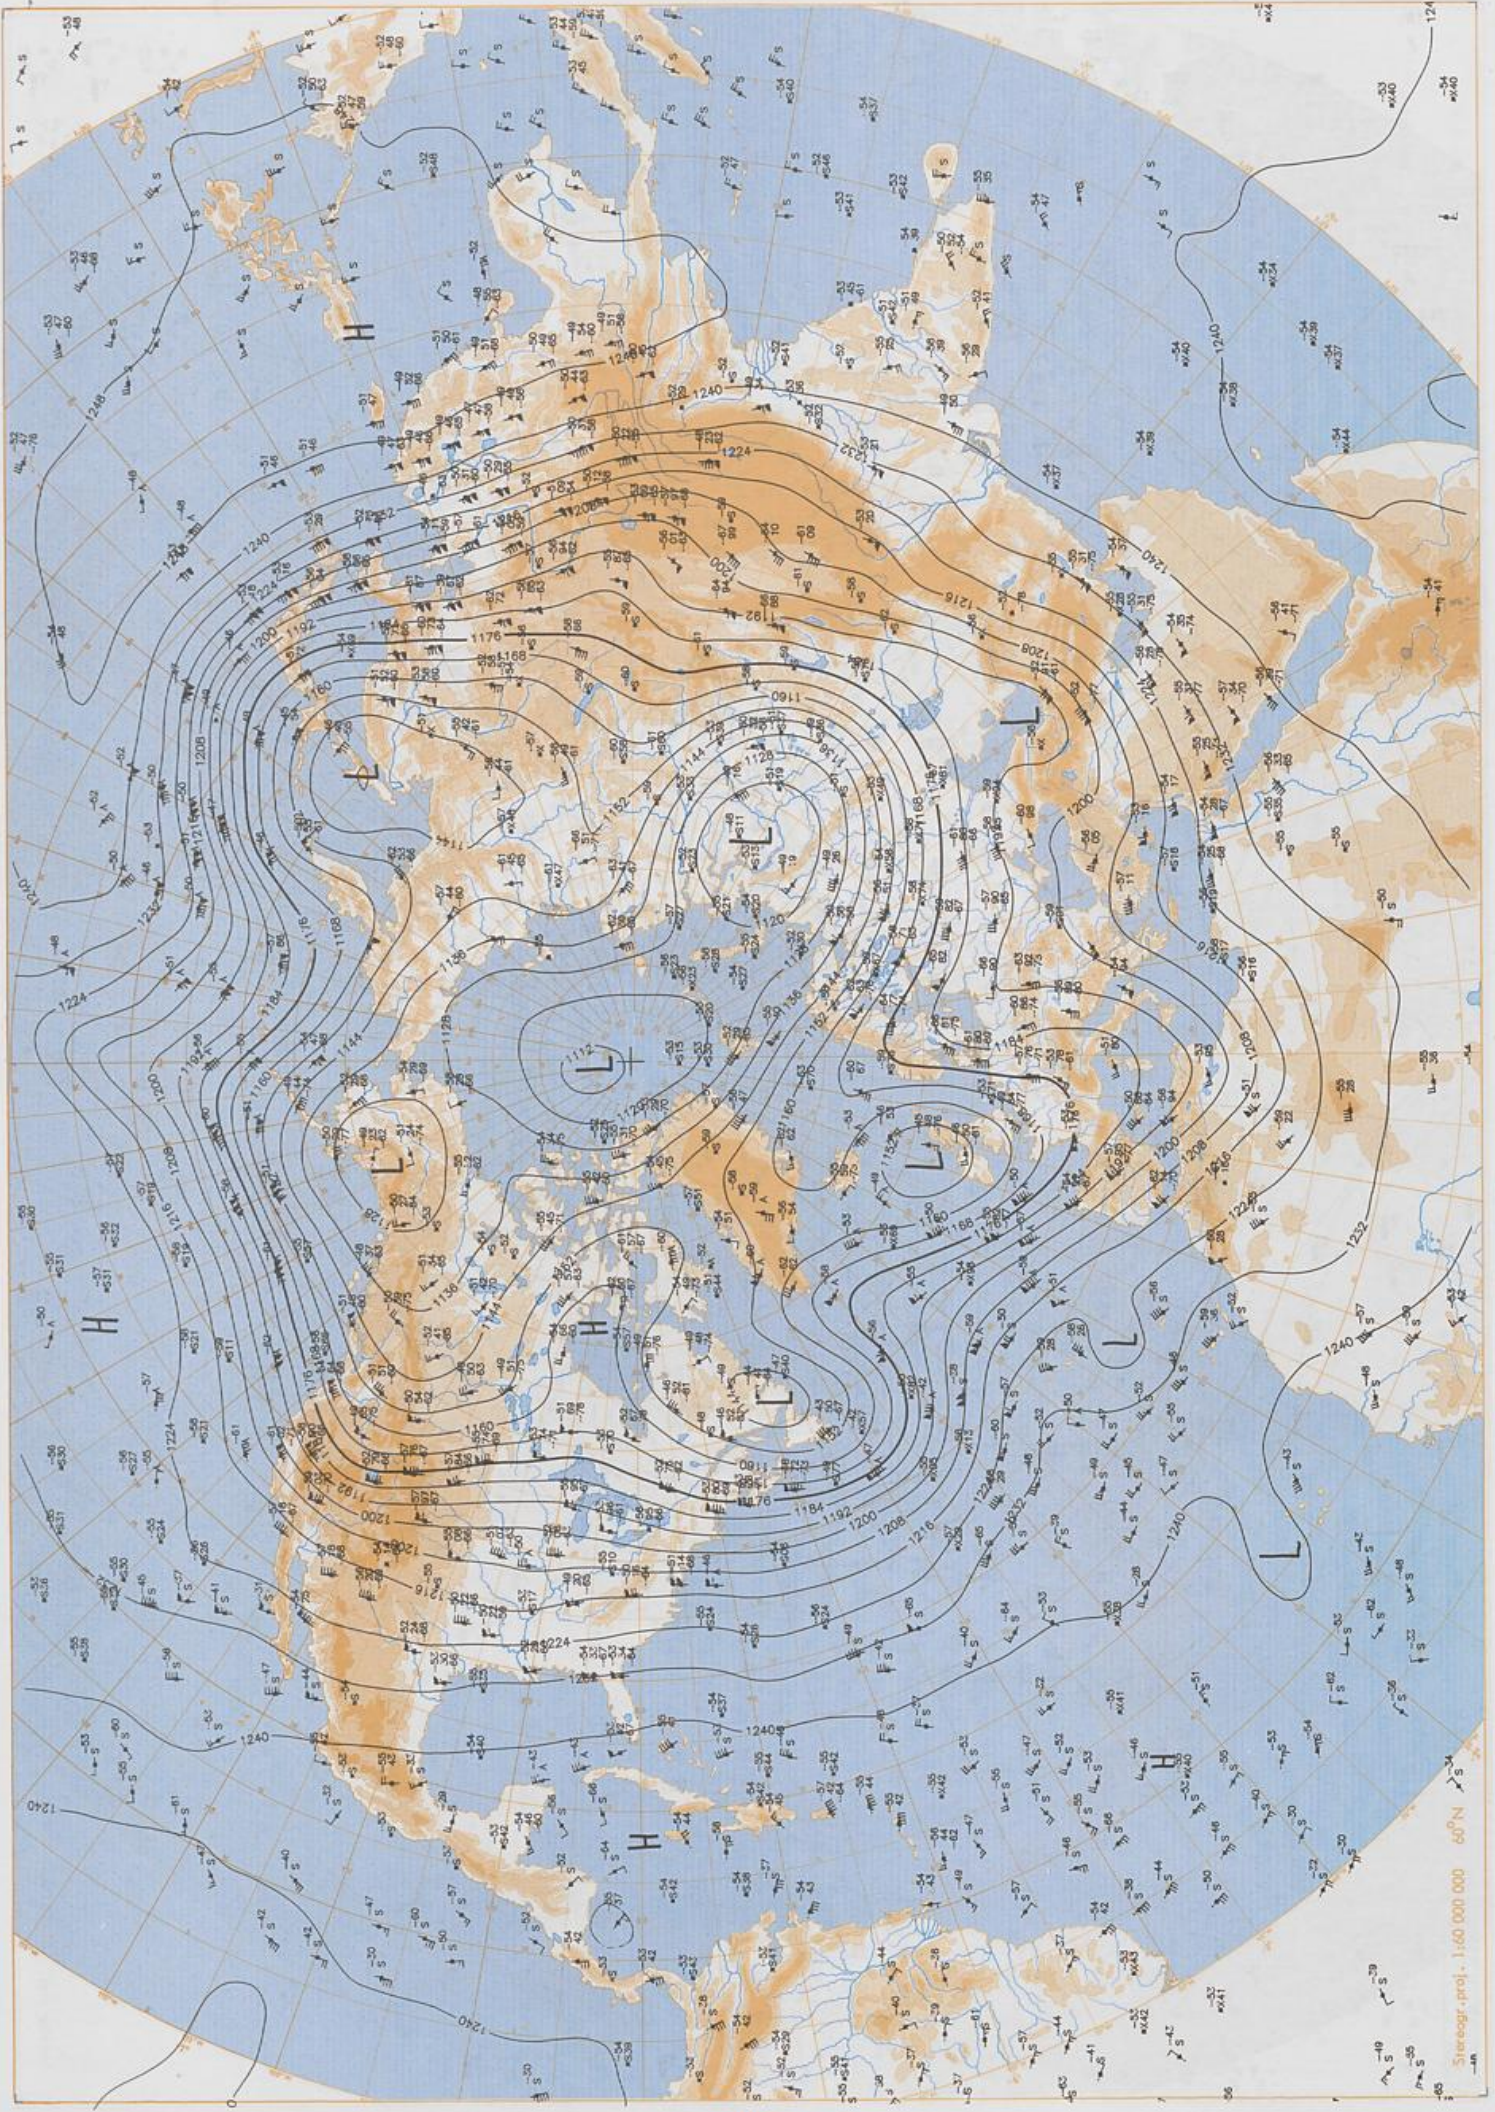

Análisis superficie 00 UTC  
Análisis en superficie hemisferio norte 12 UTC  
Topografía de la superficie de 500 hPa hemisferio norte 12 UTC  
Topografía de la superficie de 200 hPa hemisferio norte 12 UTC  
Topografía de la superficie de 100 hPa hemisferio norte 12 UTC  
850 hPa 12 UTC, 700 hPa 12 UTC  
Relativa 500/1000 hPa 12 UTC  
300 hPa 12 UTC  
Diagramas aerológicos 12 UTC

BODEN  
16-10-96 00 UTC

Stereogr. proj. 1:30 000 000 60°N

Surface chart 00 UTC

100 000 60°N  
BODEN 16-10-96 12 UTC

500 hPa 12 UTC

Stereogr. proj. 1:60 000 000 60°N

200 hPa 12 UTC

Stereogr. proj., 1:60 000 000 60°N