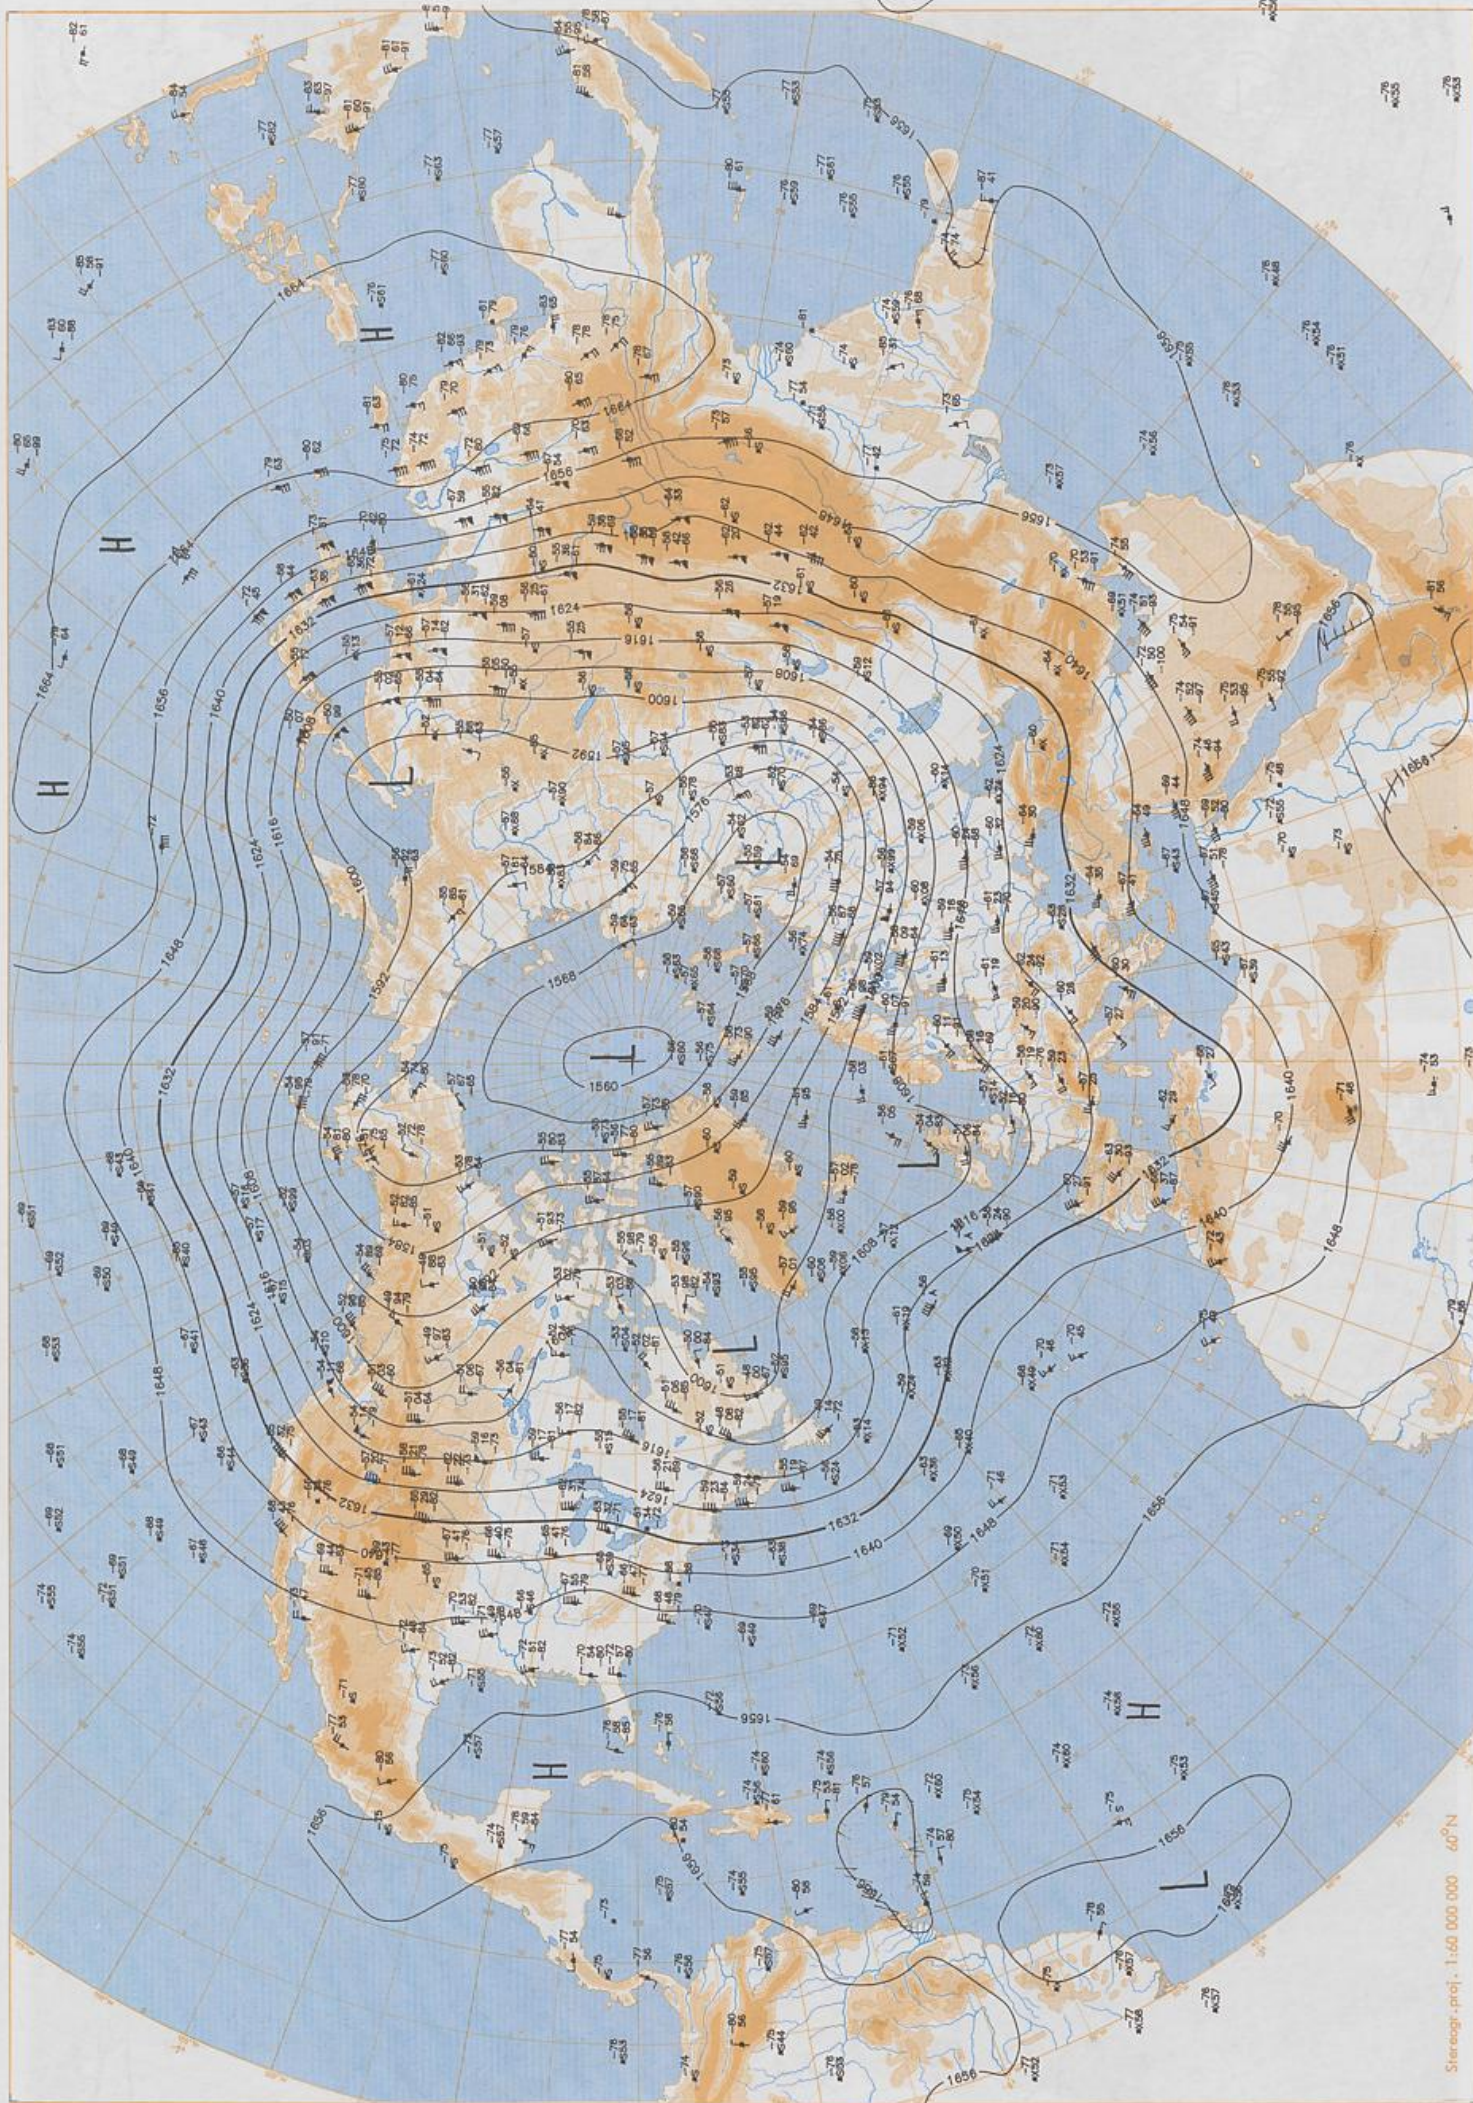

Análisis superficie 00 UTC  
Análisis en superficie hemisferio norte 12 UTC  
Topografía de la superficie de 500 hPa hemisferio norte 12 UTC  
Topografía de la superficie de 200 hPa hemisferio norte 12 UTC  
Topografía de la superficie de 100 hPa hemisferio norte 12 UTC  
850 hPa 12 UTC, 700 hPa 12 UTC  
Relativa 500/1000 hPa 12 UTC  
300 hPa 12 UTC  
Diagramas aerológicos 12 UTC

BODEN  
16-10-96 00 UTC

Stereogr. proj. 1:30 000 000 60°N

Surface chart 00 UTC

100 000 60°N  
BODEN 16-10-96 12 UTC

500 hPa 12 UTC

Stereogr. proj. 1:60 000 000 60°N

200 hPa 12 UTC

Stereogr. proj., 1:60 000 000 60°N