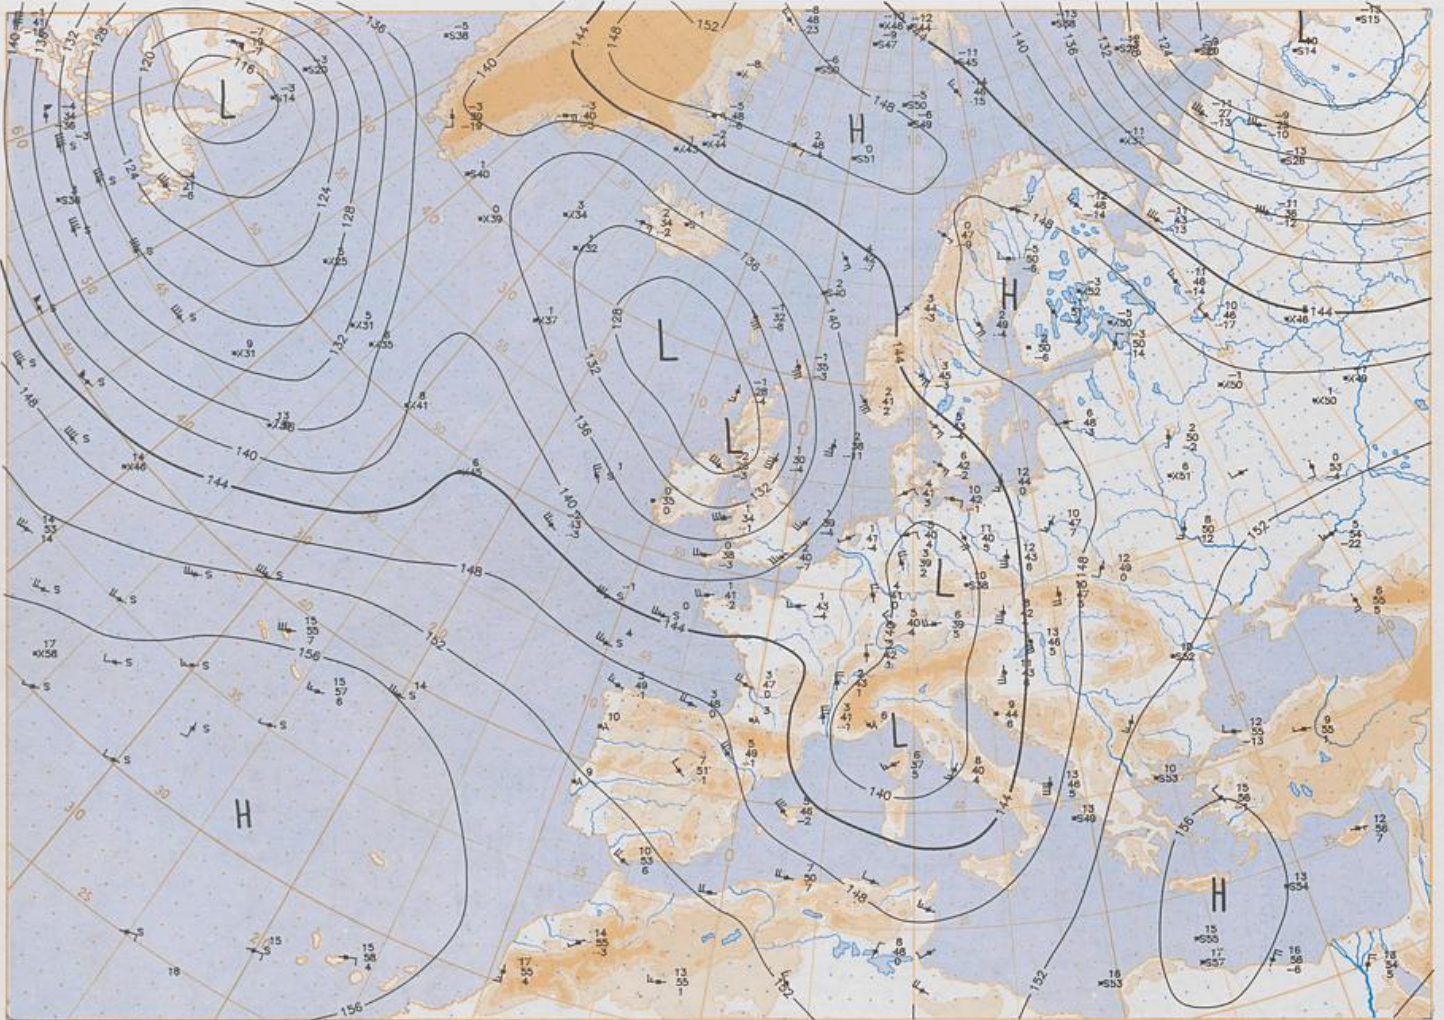

850 hPa 12 UTC

Stereogr. proj. 1:30 000 000 in 60°N