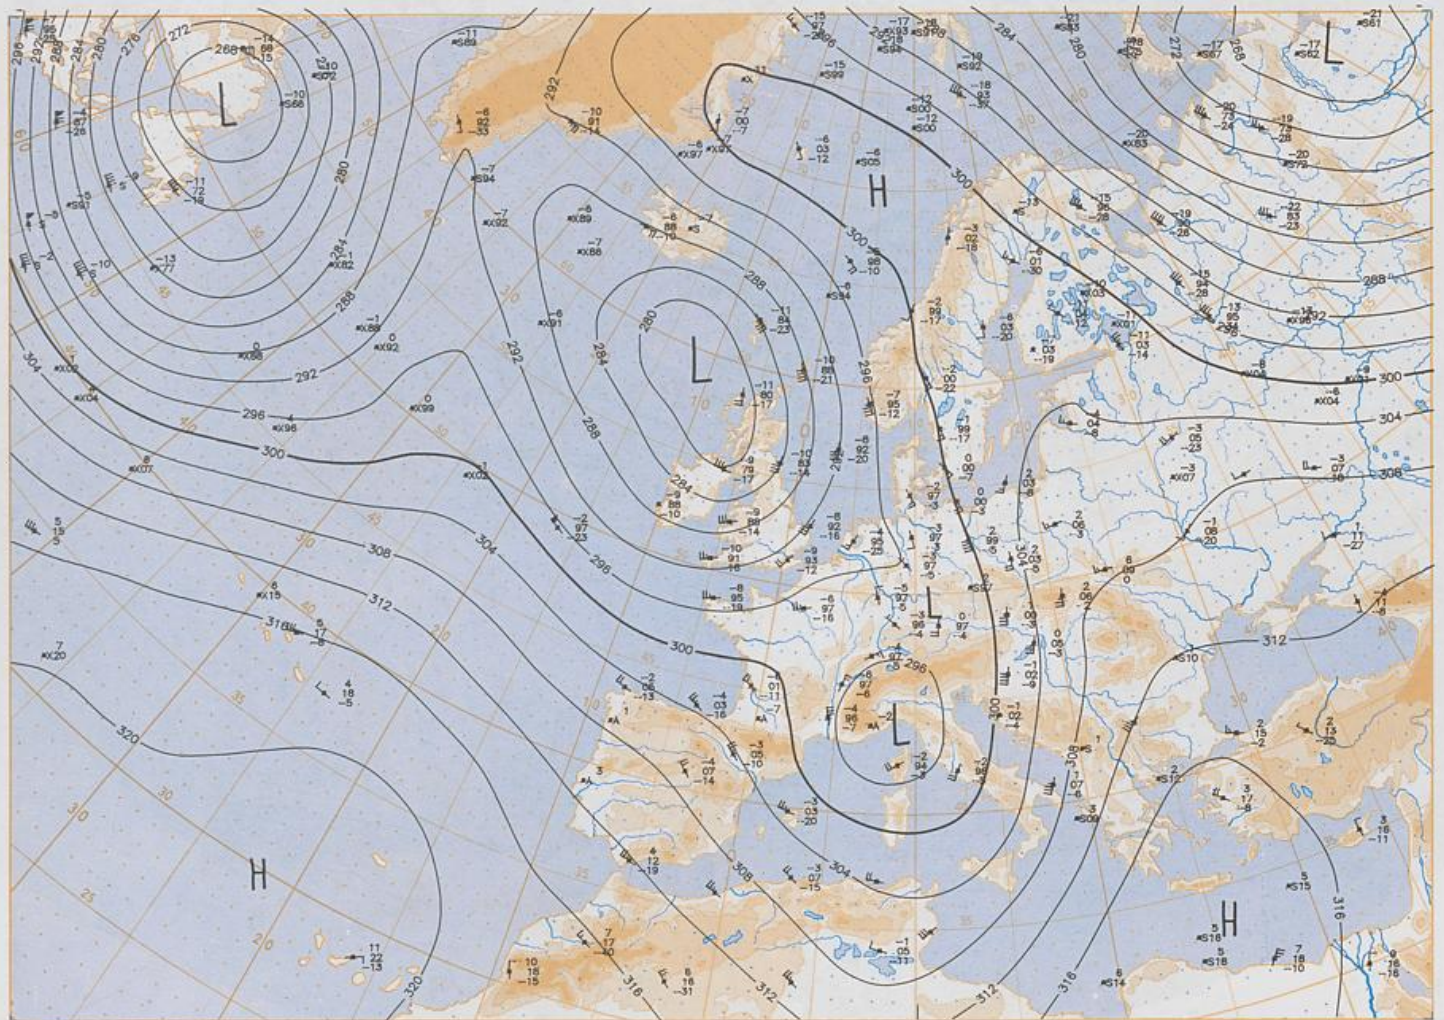

700 hPa 12 UTC