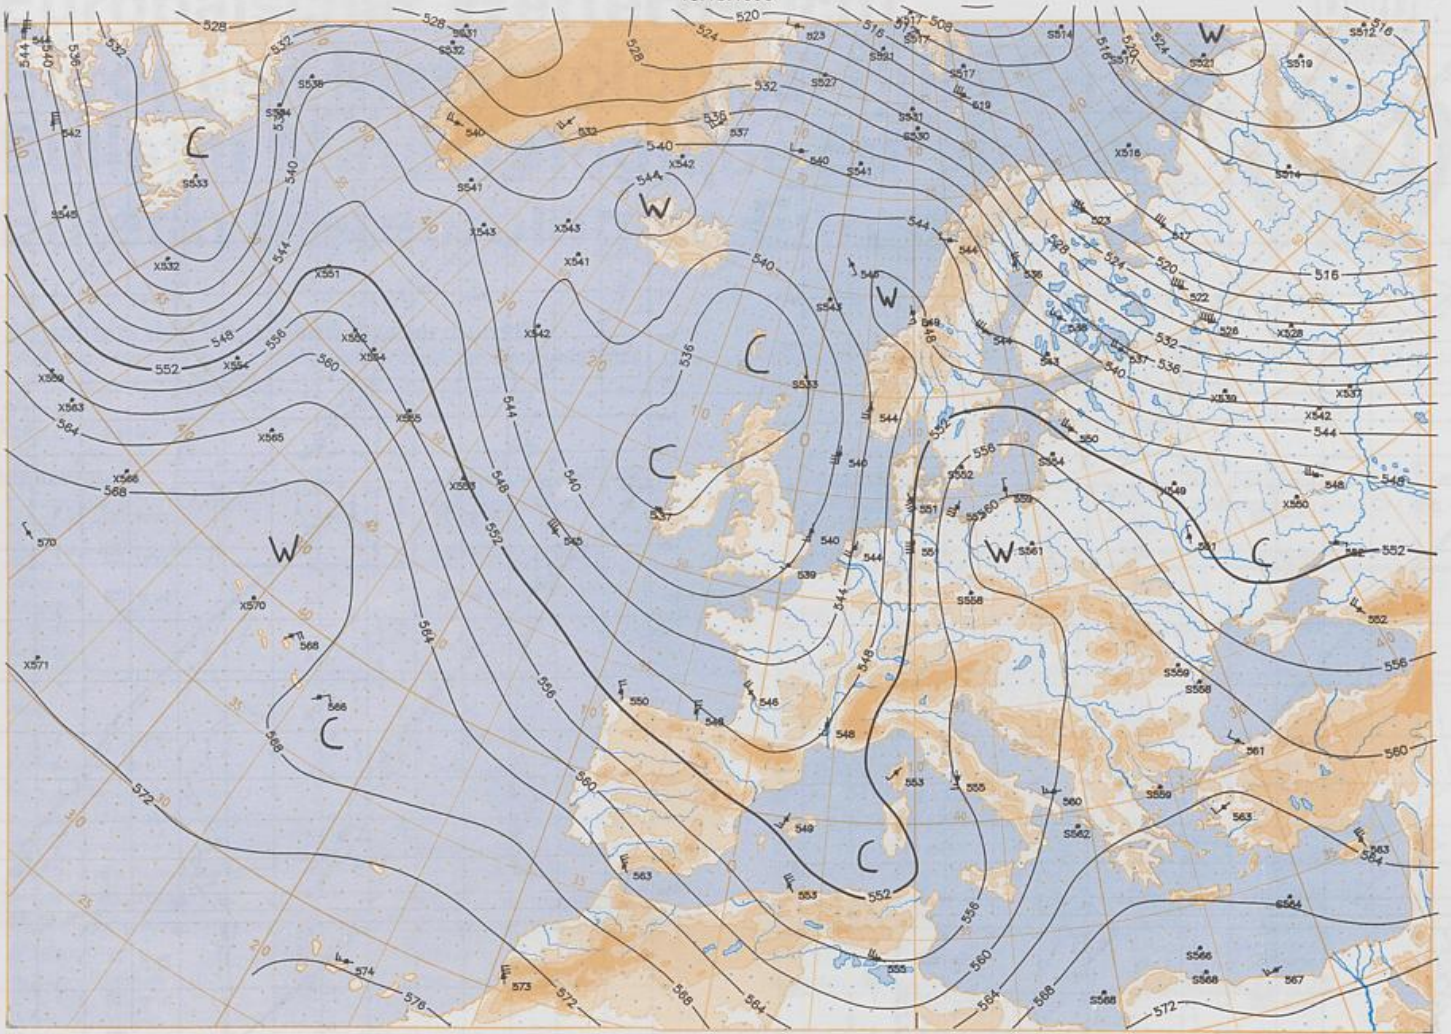

Stereogr.-proj. 1:60 000 000 60°N

Stereogr. proj. 1:30 000 000 in 60°N

850 hPa 12 UTC

700 hPa 12 UTC

Stereogr. proj. 1:30 000 000 in 60°N

500/1000 hPa 12 UTC

300 hPa 12 UTC

Aerological Diagrams 12 UTC